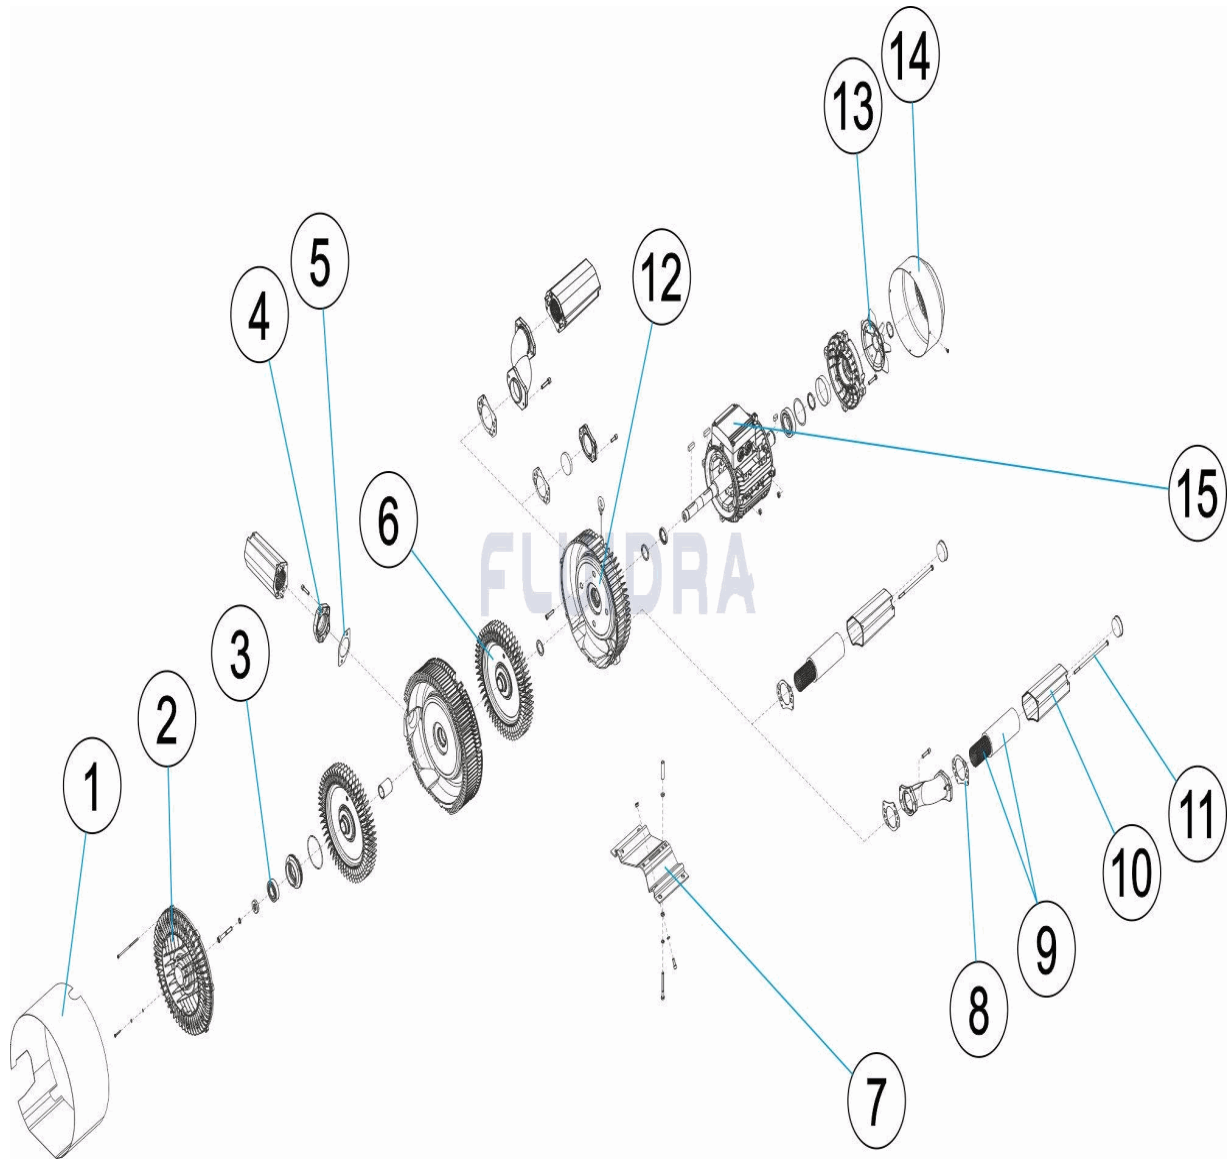

CODE **31094-2450**

BESCHREIBUNG: **ZWEISTUFIGE GEBLÄSEPUMPE**

DEUTSCH

POS	CODE	BESCHREIBUNG	MENGE	POS	CODE	BESCHREIBUNG	MENGE
1	31094R0003	SCHUTZABDECKUNG GEBLÄSE		9	4405060001	ROHR SCHWINGUNGSDÄMPFER + SCHAUI	
2	31090R0014	ABDECKUNG GEBLÄSE 1,3 - 1,6 KW		10	31090R0007	GEHÄUSE SCHWINGUNGSDÄMPFER	
3	31090R0000	WÄRLZLAGER		11	31090R0016	BEFESTIGUNGSSCHRAUBE SCHWINGUNG	
4	31093R0001	DICHTUNG VERANKERUNG SCHWINGUNC		12	31094R0001	GEBLÄSEGEHÄUSE 3 KW	
5	31094R0002	VERANKERUNG SCHWINGUNGSDÄMPFER		13	31095R0003	VENTILATOR 3 KW	
6	31091R0002	GEBLÄSELAUFRAD HSC0210		14	31095R0002	VENTILATORDECKEL 3 KW	
7	31090R0015	GEBLÄSEBASIS 1,3 - 1,6 KW		15	31094R0004	ANSCHLUSSPLATTE	
8	31090R0001	DICHTUNG SCHWINGUNGSDÄMPFER