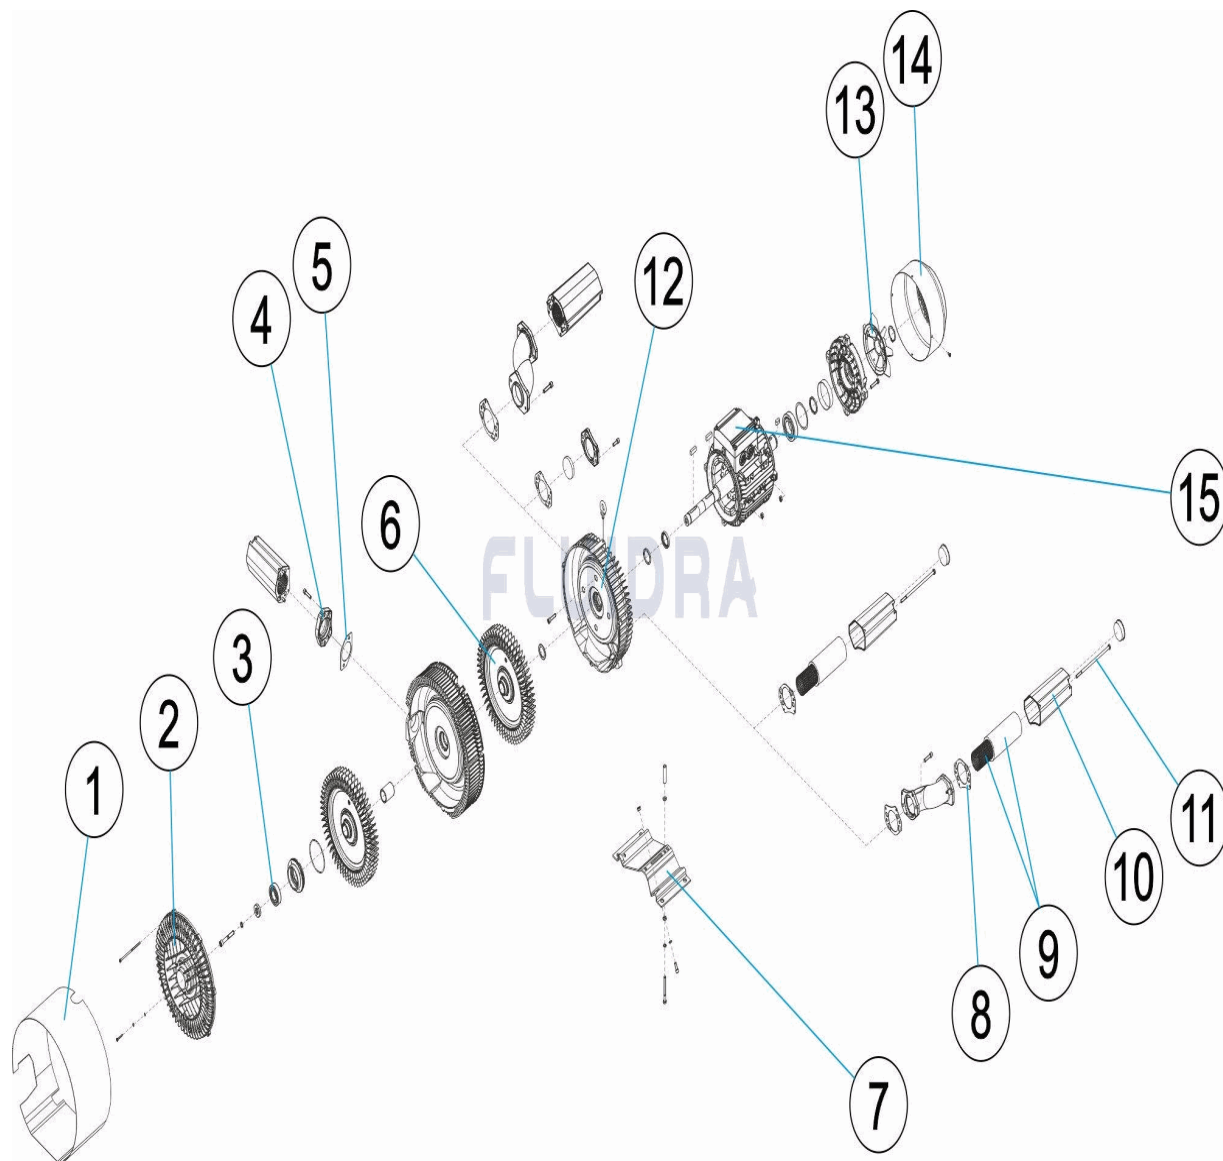

CODICE 31094-2450

DESCRIZIONE: POMPA SOFFIANTE FASE DOPPIA

ITALIANO

POS	CODICE	DESCRIZIONE	QUANTITA'	POS	CODICE	DESCRIZIONE	QUANTITA'
1	31094R0003	COPERTURA PROTETTIVA SOFFIANTE		9	4405060001	TUBO SILENZIATORE + SCHIUMA 2"	
2	31090R0014	COPERCHIO DELLA POMPA SOFFIANTE 1,		10	31090R0007	SCATOLA SILENZIATORE	
3	31090R0000	CUSCINETTO		11	31090R0016	VITE DI FISSAGGIO SILENZIATORE 1,3 - 1.6	
4	31093R0001	GIUNTURA DI ANCORAGGIO SILENZIATOR		12	31094R0001	CORPO DELLA POMPA SOFFIANTE 3 KW	
5	31094R0002	ANCORAGGIO SILENZIATORE 2"		13	31095R0003	VENTILATORE 3 KW	
6	31091R0002	GIRANTE DELLA POMPA SOFFIANTE HSCC		14	31095R0002	COPERCHIO VENTILATORE 3 KW	
7	31090R0015	BASE DELLA POMPA SOFFIANTE 1,3 - 1.6 f		15	31094R0004	MORSETTIERA ELETTRICA	
8	31090R0001	GIUNTURA SILENZIATORE