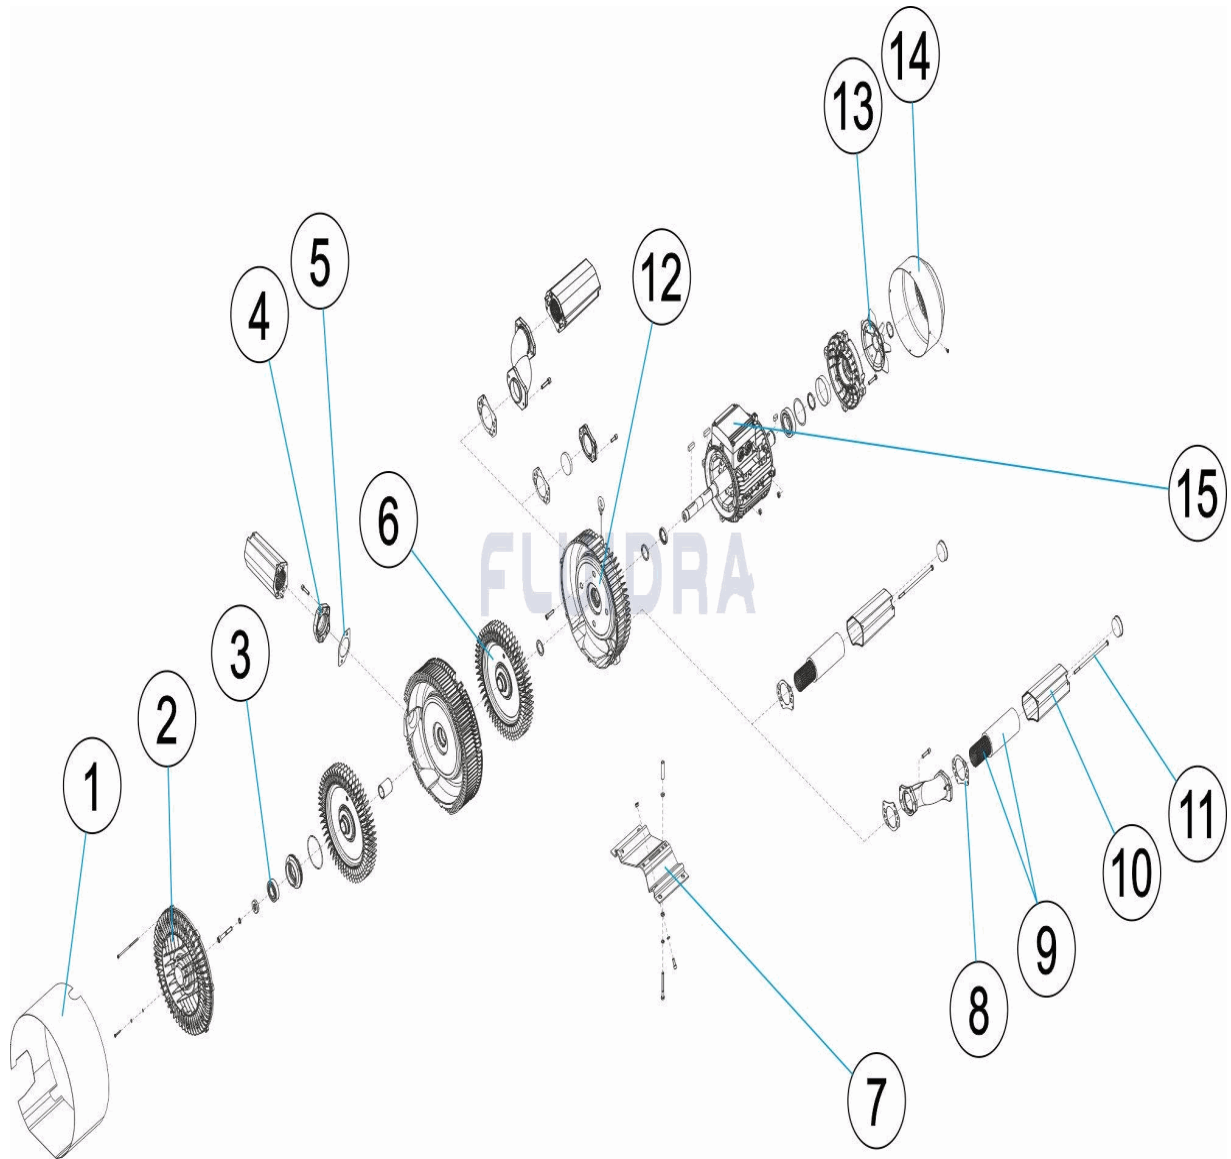

CODIGO **31094-2450**

DESCRIPCION: **BOMBA SOPLANTE DOBLE ETAPA**

ESPAÑOL

POS	CODIGO	DESCRIPCION	CANTIDAD	POS	CODIGO	DESCRIPCION	CANTIDAD
1	31094R0003	TAPA PROTECTORA SOPLANTE		9	4405060001	TUBO SILENCIADOR + ESPUMA 2"	
2	31090R0014	TAPA SOPLANTE 1,3 - 1.6 KW.		10	31090R0007	CARCASA SILENCIADOR	
3	31090R0000	RODAMIENTO		11	31090R0016	TORN. SUJECCION SILENCIADOR 1,3 - 1.6 l	
4	31093R0001	JUNTA ANCLAJE SILENCIADOR		12	31094R0001	CUERPO SOPLANTE 3 KW	
5	31094R0002	ANCLAJE SILENCIADOR 2"		13	31095R0003	VENTILADOR 3 KW	
6	31091R0002	RODETE SOPLANTE HSC0210		14	31095R0002	TAPA VENTILADOR 3 KW	
7	31090R0015	BASE SOPLANTE 1,3 - 1.6 KW.		15	31094R0004	PLACA DE BORNES	
8	31090R0001	JUNTA SILENCIADOR					

CODE 31094-2450

DESCRIPTION: POMPE SOUFLANTE DOUBLE ÉTAPE

FRANCAIS

POS	CODE	DESCRIPTION	QUANTITE	POS	CODE	DESCRIPTION	QUANTITE
1	31094R0003	CARÉNAGE SOUFLANT		9	4405060001	TUBE SILENCIEUX + MOUSSE 2"	
2	31090R0014	COUVERCLE SOUFLANTE 1,3 - 1.6 KW.		10	31090R0007	CARCASSE SILENCIEUX	
3	31090R0000	ROULEMENT		11	31090R0016	VIS FIXATION SILENCIEUX 1,3 - 1.6 KW	
4	31093R0001	JOINT FIXATION SILENCIEUX		12	31094R0001	CORPS SOUFLANTE 3 KW	
5	31094R0002	FIXATION SILENCIEUX 2"		13	31095R0003	VENTILATEUR 3 KW	
6	31091R0002	ROUE SOUFLANTE HSC0210		14	31095R0002	COUVERCLE VENTILATEUR 3 KW	
7	31090R0015	BASE SOUFLANTE 1,3 - 1.6 KW.		15	31094R0004	PLAQUE À BORNES	
8	31090R0001	JOINT SILENCIEUX					