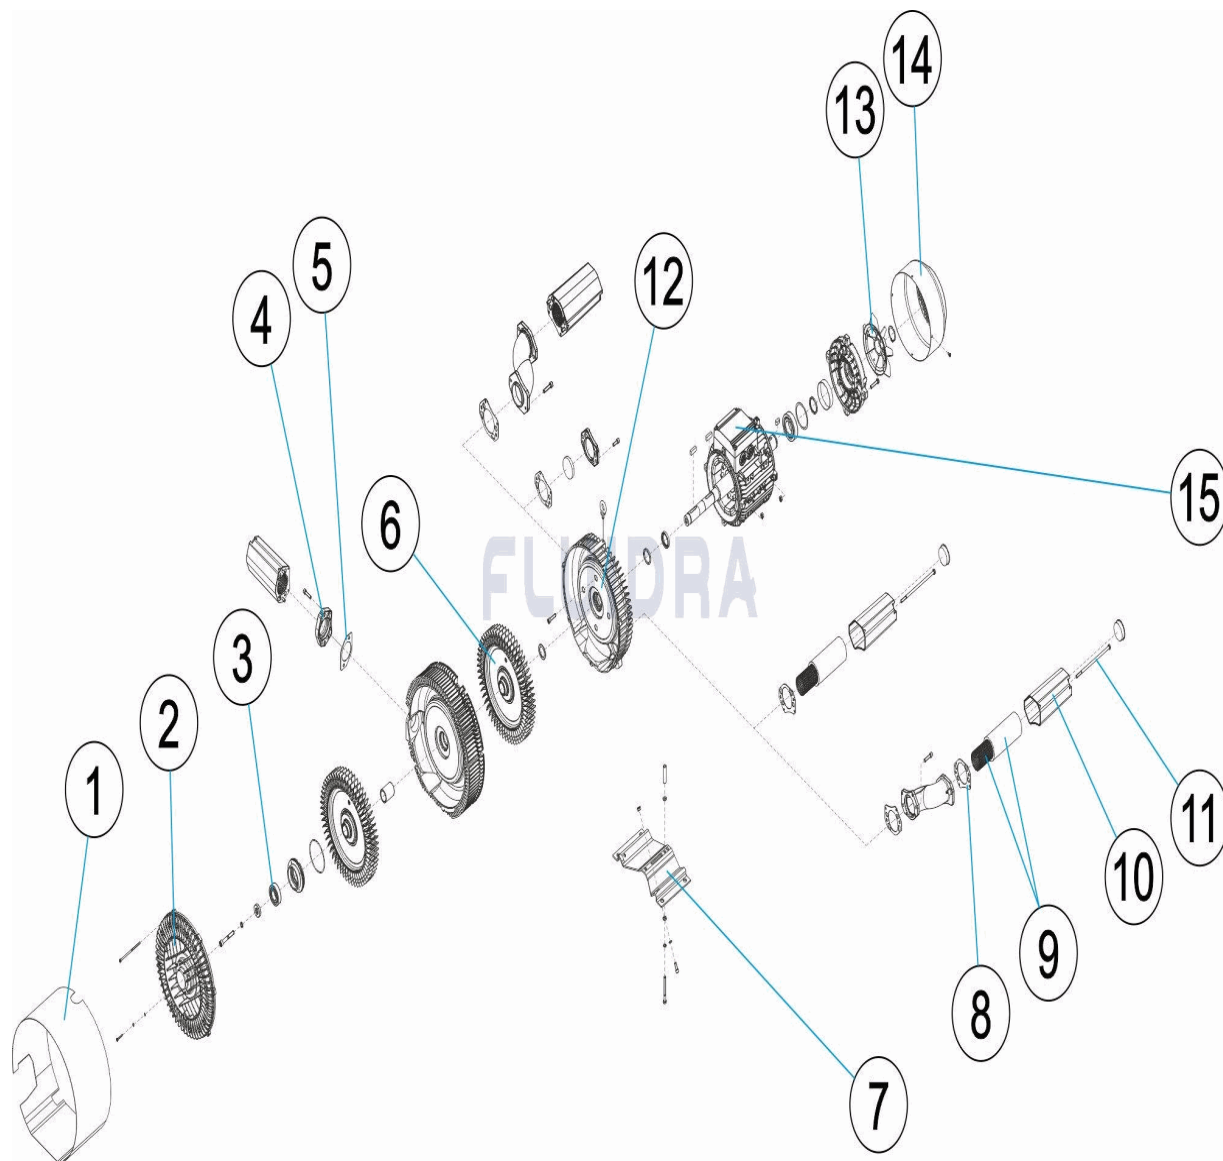

CODE **31094-2450**

BESCHREIBUNG: **ZWEISTUFIGE GEBLÄSEPUMPE**

DEUTSCH

POS	CODE	BESCHREIBUNG	MENGE	POS	CODE	BESCHREIBUNG	MENGE
1	31094R0003	SCHUTZABDECKUNG GEBLÄSE		9	4405060001	ROHR SCHWINGUNGSDÄMPFER + SCHAUI	
2	31090R0014	ABDECKUNG GEBLÄSE 1,3 - 1,6 KW		10	31090R0007	GEHÄUSE SCHWINGUNGSDÄMPFER	
3	31090R0000	WÄRLZLAGER		11	31090R0016	BEFESTIGUNGSSCHRAUBE SCHWINGUNG	
4	31093R0001	DICHTUNG VERANKERUNG SCHWINGUNC		12	31094R0001	GEBLÄSEGEHÄUSE 3 KW	
5	31094R0002	VERANKERUNG SCHWINGUNGSDÄMPFER		13	31095R0003	VENTILATOR 3 KW	
6	31091R0002	GEBLÄSELAUFRAD HSC0210		14	31095R0002	VENTILATORDECKEL 3 KW	
7	31090R0015	GEBLÄSEBASIS 1,3 - 1,6 KW		15	31094R0004	ANSCHLUSSPLATTE	
8	31090R0001	DICHTUNG SCHWINGUNGSDÄMPFER					

CODIGO **31094-2450**

DESCRIÇÃO: **BOMBA DE VÁCUO ETAPA DUPLA**

PORTUGUES

POS	CODIGO	DESCRIÇÃO	JANTIDADE	POS	CODIGO	DESCRIÇÃO	JANTIDADE
1	31094R0003	TAMPA DE PROTECÇÃO SOPRADOR		9	4405060001	TUBO SILENCIADOR + ESPUMA 2"	
2	31090R0014	TAMPA BOMBA DE VÁCUO 1,3 - 1.6 KW.		10	31090R0007	CARÇAÇA SILENCIADOR	
3	31090R0000	CUSCINETTO		11	31090R0016	PARAFUSO FIXAÇÃO SILENCIADOR, 1,3 - 1.	
4	31093R0001	JUNTA ANCORAGEM SILENCIADOR		12	31094R0001	CORPO BOMBA DE VÁCUO 3 KW	
5	31094R0002	JUNTA ANCORAGEM SILENCIADOR 2"		13	31095R0003	VENTILADOR 3 KW	
6	31091R0002	ROLETE BOMBA DE VÁCUO HSC0210		14	31095R0002	TAMPA VENTILADOR 3 KW	
7	31090R0015	BASE BOMBA DE VÁCUO 1,3 - 1.6 KW.		15	31094R0004	PLACA DE TERMINAIS	
8	31090R0001	JUNTA SILENCIADOR					