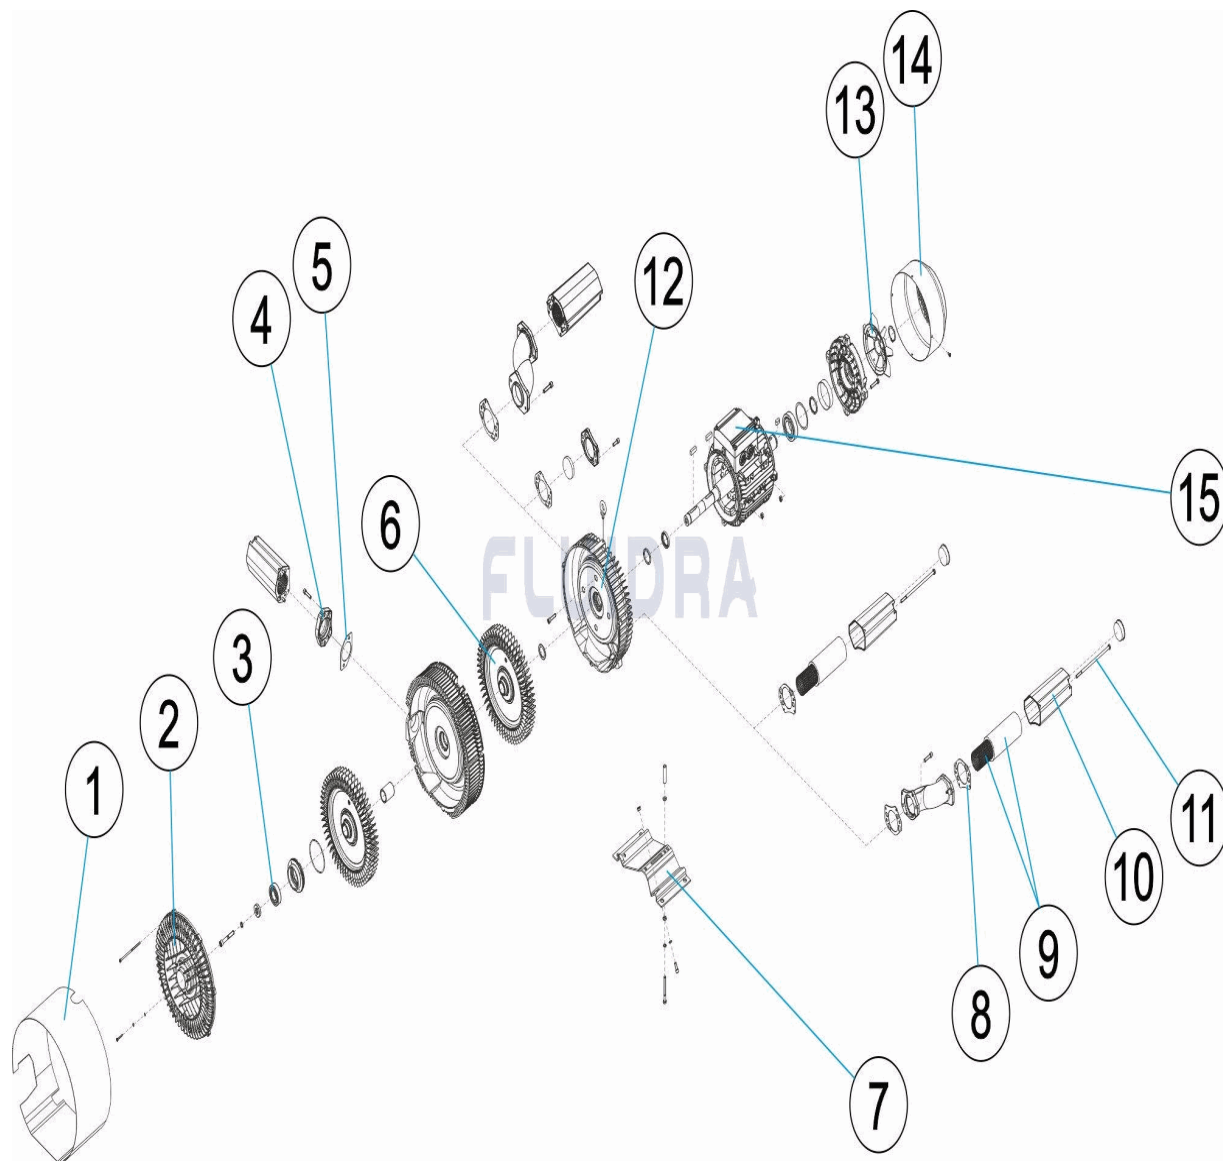

CODIGO **31094-2450**

DESCRIPCION: **BOMBA SOPLANTE DOBLE ETAPA**

ESPAÑOL

POS	CODIGO	DESCRIPCION	CANTIDAD	POS	CODIGO	DESCRIPCION	CANTIDAD
1	31094R0003	TAPA PROTECTORA SOPLANTE		9	4405060001	TUBO SILENCIADOR + ESPUMA 2"	
2	31090R0014	TAPA SOPLANTE 1,3 - 1.6 KW.		10	31090R0007	CARCASA SILENCIADOR	
3	31090R0000	RODAMIENTO		11	31090R0016	TORN. SUJECCION SILENCIADOR 1,3 - 1.6 l	
4	31093R0001	JUNTA ANCLAJE SILENCIADOR		12	31094R0001	CUERPO SOPLANTE 3 KW	
5	31094R0002	ANCLAJE SILENCIADOR 2"		13	31095R0003	VENTILADOR 3 KW	
6	31091R0002	RODETE SOPLANTE HSC0210		14	31095R0002	TAPA VENTILADOR 3 KW	
7	31090R0015	BASE SOPLANTE 1,3 - 1.6 KW.		15	31094R0004	PLACA DE BORNES	
8	31090R0001	JUNTA SILENCIADOR					

CODE 31094-2450

DESCRIPTION: POMPE SOUFLANTE DOUBLE ÉTAPE

FRANCAIS

POS	CODE	DESCRIPTION	QUANTITE	POS	CODE	DESCRIPTION	QUANTITE
1	31094R0003	CARÉNAGE SOUFLANT		9	4405060001	TUBE SILENCIEUX + MOUSSE 2"	
2	31090R0014	COUVERCLE SOUFLANTE 1,3 - 1.6 KW.		10	31090R0007	CARCASSE SILENCIEUX	
3	31090R0000	ROULEMENT		11	31090R0016	VIS FIXATION SILENCIEUX 1,3 - 1.6 KW	
4	31093R0001	JOINT FIXATION SILENCIEUX		12	31094R0001	CORPS SOUFLANTE 3 KW	
5	31094R0002	FIXATION SILENCIEUX 2"		13	31095R0003	VENTILATEUR 3 KW	
6	31091R0002	ROUE SOUFLANTE HSC0210		14	31095R0002	COUVERCLE VENTILATEUR 3 KW	
7	31090R0015	BASE SOUFLANTE 1,3 - 1.6 KW.		15	31094R0004	PLAQUE À BORNES	
8	31090R0001	JOINT SILENCIEUX					