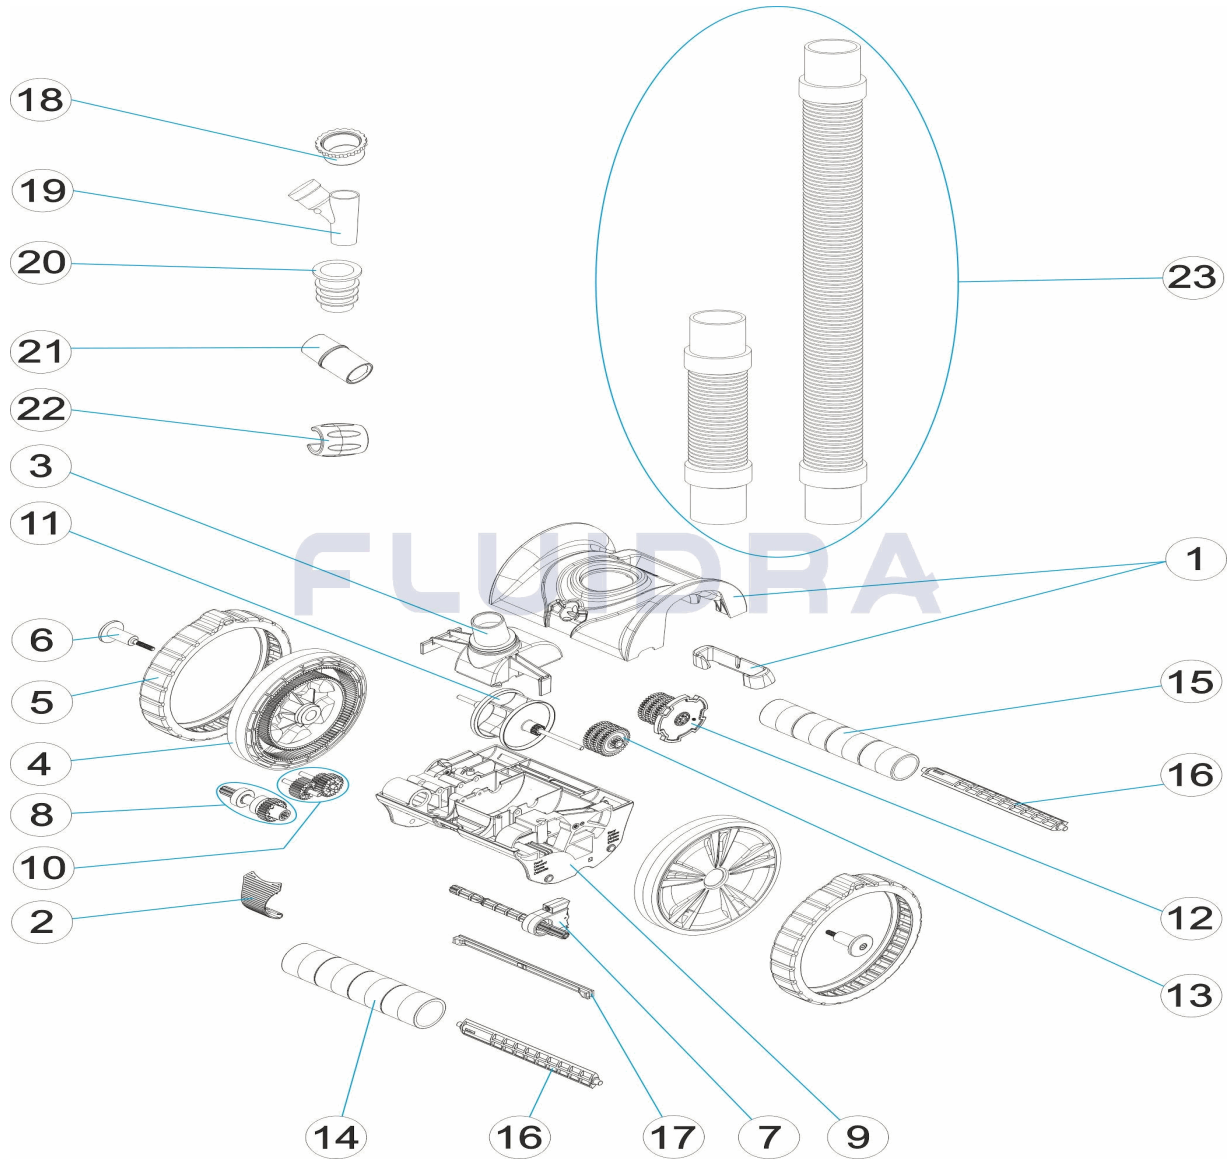

CODIGO 66112

DESCRIPCION: LIMPIAFONDOS ASTRALPOOL S5

**ESPAÑOL**

POS	CODIGO	DESCRIPCION	CANTIDAD	POS	CODIGO	DESCRIPCION	CANTIDAD
1	66112R0001	CUBIERTA SUPERIOR CON FLOTADOR INT		13	66112R0005	ENGRANAJE REDUCTOR	
2	66112R0010	HEBILLA		14	66112R0016	RODILLOS DELANTEROS (X4)	
3	66112R0002	TAPA TURBINA		15	66112R0017	RODILLOS TRASEROS (X4)	
4	66112R0011	CUBO DE LA RUEDA (SET DE 2 UDS)		16	66112R0015	EJE RODILLO DELANTERO-TRASERO (SET)	
5	66112R0013	RUEDA DE GOMA (SET DE 2 UDS)		17	66112R0014	TIRA TRASERA	
6	66112R0012	SUJECIÓN RUEDA (SET DE 2 UDS)		18	66112R0019	CASQUILLO VALVULA REGULADORA	
7	66112R0007	EJE LARGO Y CARCASA COJINETE		19	66112R0020	VALVULA REGULADORA	
8	66112R0008	EJE CORTO Y COJINETES		20	66112R0021	CONO ADAPTADOR	
9	66112R0009	CARCASA PRINCIPAL		21	66112R0022	MEDIDOR DE FLUJO	
10	66112R0004	ENGRANAJE IMPULSOR		22	66112R0018	FLOTADOR MANGUERA	
11	66112R0003	TURBINA		23	66112R0023	SET DE MANGUERAS	
12	66112R0006	LEVA					

CODE 66112

DESCRIPTION: NETTOYEUR DE FOND ASTRALPOOL S5

FRANCAIS

POS	CODE	DESCRIPTION	QUANTITE	POS	CODE	DESCRIPTION	QUANTITE
1	66112R0001	CARTER SUPÉRIEUR AVEC FLOTTEUR INT		13	66112R0005	ENGRENAGE RÉDUCTEUR	
2	66112R0010	BOUCLE		14	66112R0016	ROULEAUX AVANT (X4)	
3	66112R0002	CACHE TURBINE		15	66112R0017	ROULEAUX ARRIÈRE (X4)	
4	66112R0011	MOYEU DE ROUE (ENS. 2 UNITÉS)		16	66112R0015	AXE ROULEAU AVANT-ARRIÈRE (ENS. 2 UN	
5	66112R0013	ROUE EN CAOUTCHOUC (ENS. 2 UNITÉS)		17	66112R0014	BANDE ARRIÈRE	
6	66112R0012	FIXATION ROUE (ENS. 2 UNITÉS)		18	66112R0019	CULOT VANNE DE RÉGULATION	
7	66112R0007	AXE LONG ET CARCASSE PALIER		19	66112R0020	VANNE DE RÉGULATION	
8	66112R0008	AXE COURT ET PALIERS		20	66112R0021	ADAPTATEUR CONIQUE	
9	66112R0009	CARCASSE PRINCIPALE		21	66112R0022	DÉBITMÈTRE	
10	66112R0004	ENGRENAGE D'ENTRAÎNEMENT		22	66112R0018	FLOTTEUR TUYAU	
11	66112R0003	TURBINE		23	66112R0023	ENS. TUYAUX	
12	66112R0006	CAME					