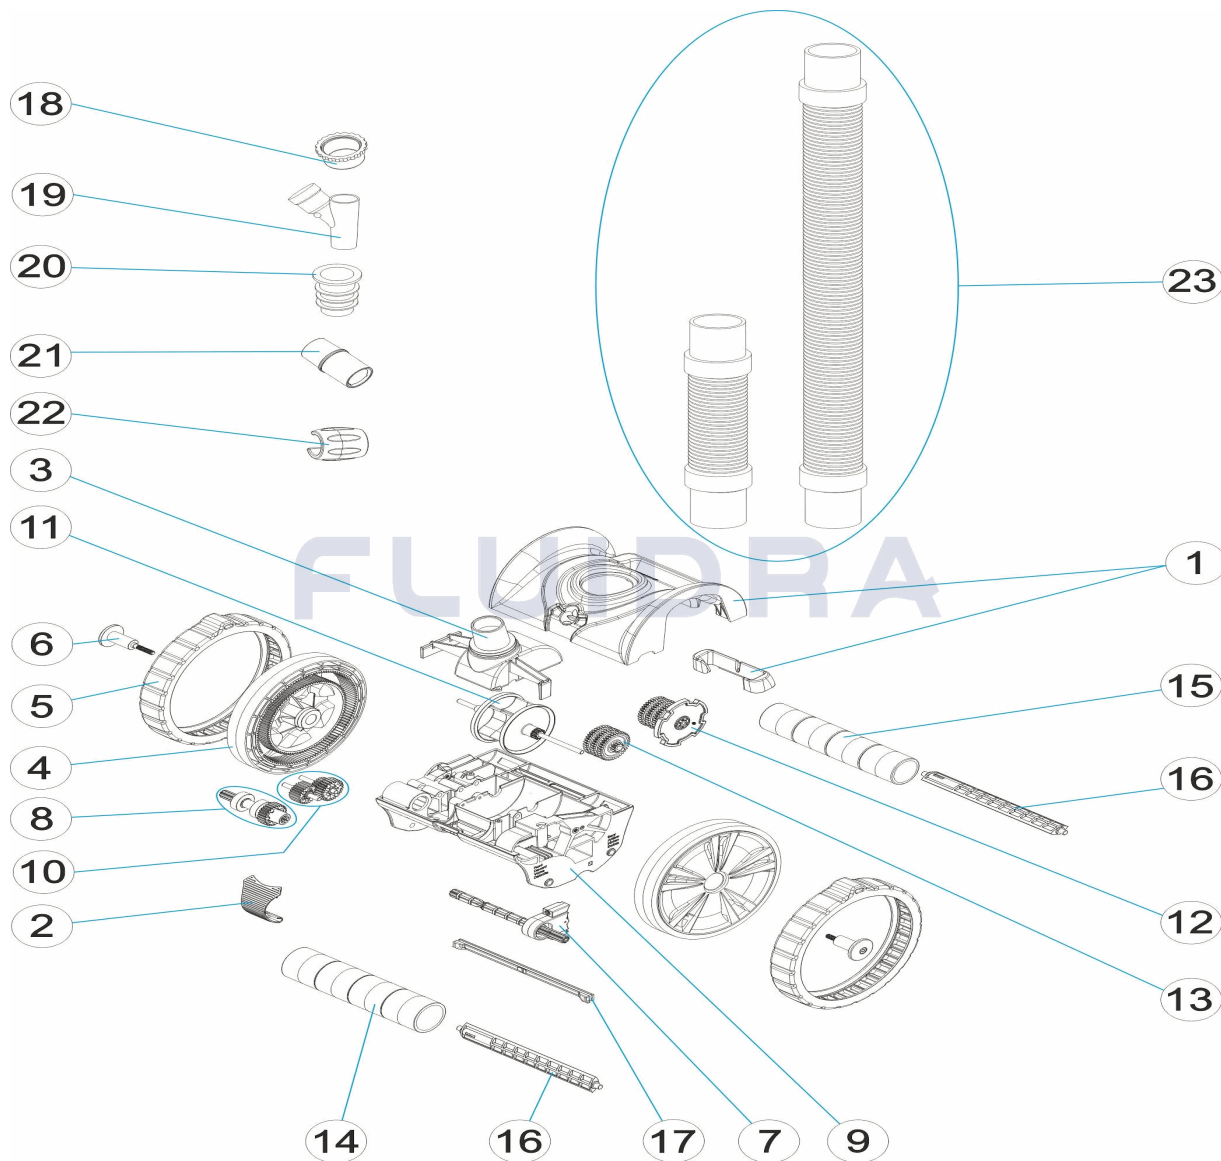

CODICE 66112

DESCRIZIONE: PULISCIFONDI ASTRALPOOL S5

ITALIANO

POS	CODICE	DESCRIZIONE	QUANTITA'	POS	CODICE	DESCRIZIONE	QUANTITA'
1	66112R0001	COPERTURA SUPERIORE CON GALLEGGI.		13	66112R0005	INGRANAGGIO RIDUTTORE	
2	66112R0010	FERMO		14	66112R0016	RULLI ANTERIORI (X4)	
3	66112R0002	COPERTURA TURBINA		15	66112R0017	RULLI POSTERIORI (X4)	
4	66112R0011	MOZZO DELLA RUOTA (KIT DA 2 U.)		16	66112R0015	ASSE RULLO ANTERIORE-POSTERIORE (K	
5	66112R0013	RUOTA DI GOMMA (KIT DA 2 U.)		17	66112R0014	STRISCIA POSTERIORE	
6	66112R0012	FISSAGGIO RUOTA (KIT DA 2 U.)		18	66112R0019	GHIERA VALVOLA REGOLATRICE	
7	66112R0007	ASSE LUNGO E SCATOLA CUSCINETTO		19	66112R0020	VALVOLA REGOLATRICE	
8	66112R0008	ASSE CORTO E CUSCINETTI		20	66112R0021	CONO ADATTATORE	
9	66112R0009	SCATOLA PRINCIPALE		21	66112R0022	MISURATORE DI PORTATA	
10	66112R0004	INGRANAGGIO IMPULSORE		22	66112R0018	GALLEGGIANTE MANICHETTA	
11	66112R0003	TURBINA		23	66112R0023	MANICHETTA KIT	
12	66112R0006	CAMMA					

CODIGO **66112**

DESCRICAÇÃO: **LIMPADOR DE FUNDOS ASTRALPOOL S5**

**PORTUGUES**

POS	CODIGO	DESCRICAÇÃO	JANTIDADE	POS	CODIGO	DESCRICAÇÃO	JANTIDADE
1	66112R0001	TAMPA SUPERIOR COM BOIA INTERNA		13	66112R0005	ENGRENAGEM REDUTOR	
2	66112R0010	FIVELA		14	66112R0016	ROLOS DIANTEIROS (X4)	
3	66112R0002	TAMPA TURBINA		15	66112R0017	ROLOS TRASEIROS (X4)	
4	66112R0011	CUBO DE RODA		16	66112R0015	EIXO DE TRANSMISSÃO DIANTEIRO-TRAS	
5	66112R0013	RODA DE BORRACHA (CONJ. DE 2 UN.)		17	66112R0014	TIRA TRASEIRA	
6	66112R0012	SUPORTE RODA (CONJ. DE 2 UN.)		18	66112R0019	CASQUILHO VÁLVULA REGULADORA	
7	66112R0007	EIXO COMPRIDO E CARÇAÇA CHUMACEIF		19	66112R0020	VÁLVULA REGULADORA	
8	66112R0008	EIXO CURTO E CHUMACEIRAS		20	66112R0021	CONE ADAPTADOR	
9	66112R0009	CARÇAÇA PRINCIPAL		21	66112R0022	MEDIDOR DE FLUXO	
10	66112R0004	ENGRENAGEM IMPULSOR		22	66112R0018	BOIA MANGUEIRA	
11	66112R0003	TURBINA		23	66112R0023	CONJ. MANGUEIRA	
12	66112R0006	CAMES					