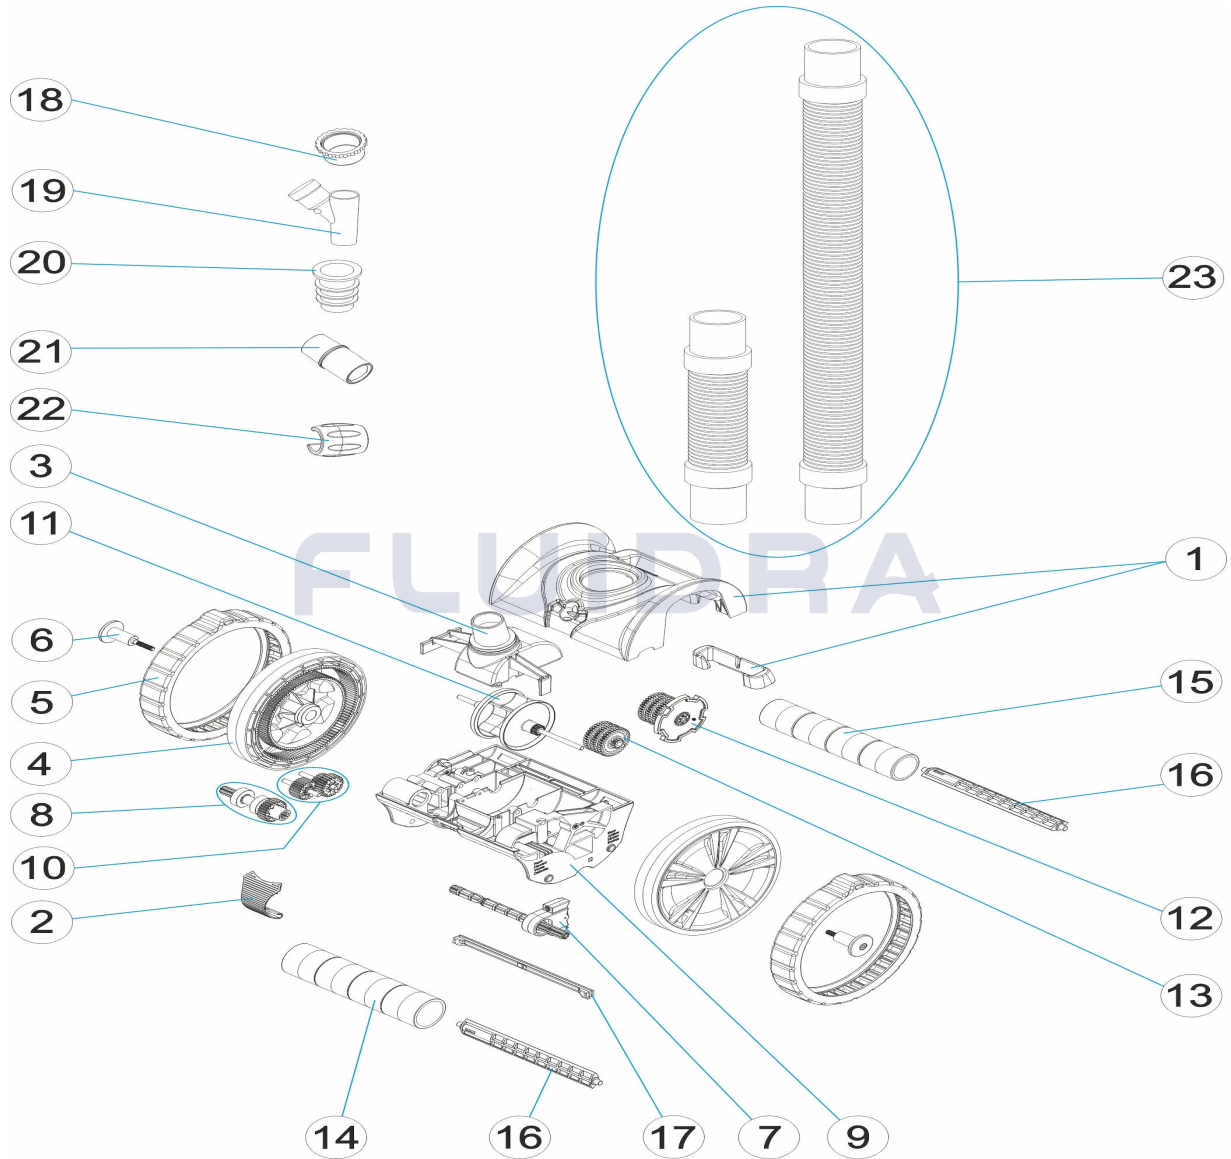

CODE 66112

DESCRIPTION: NETTOYEUR DE FOND ASTRALPOOL S5

FRANCAIS

POS	CODE	DESCRIPTION	QUANTITE	POS	CODE	DESCRIPTION	QUANTITE
1	66112R0001	CARTER SUPÉRIEUR AVEC FLOTTEUR INT		13	66112R0005	ENGRENAGE RÉDUCTEUR	
2	66112R0010	BOUCLE		14	66112R0016	ROULEAUX AVANT (X4)	
3	66112R0002	CACHE TURBINE		15	66112R0017	ROULEAUX ARRIÈRE (X4)	
4	66112R0011	MOYEU DE ROUE (ENS. 2 UNITÉS)		16	66112R0015	AXE ROULEAU AVANT-ARRIÈRE (ENS. 2 UN	
5	66112R0013	ROUE EN CAOUTCHOUC (ENS. 2 UNITÉS)		17	66112R0014	BANDE ARRIÈRE	
6	66112R0012	FIXATION ROUE (ENS. 2 UNITÉS)		18	66112R0019	CULOT VANNE DE RÉGULATION	
7	66112R0007	AXE LONG ET CARCASSE PALIER		19	66112R0020	VANNE DE RÉGULATION	
8	66112R0008	AXE COURT ET PALIERS		20	66112R0021	ADAPTATEUR CONIQUE	
9	66112R0009	CARCASSE PRINCIPALE		21	66112R0022	DÉBITMÈTRE	
10	66112R0004	ENGRENAGE D'ENTRAÎNEMENT		22	66112R0018	FLOTTEUR TUYAU	
11	66112R0003	TURBINE		23	66112R0023	ENS. TUYAUX	
12	66112R0006	CAME					

CODE **66112**

DESCRIPTION: **POOL CLEANER ASTRALPOOL S5**

**ENGLISH**

POS	CODE	DESCRIPTION	QUANTITY	POS	CODE	DESCRIPTION	QUANTITY
1	66112R0001	MAIN HOUSING COVER INTERNAL FLOAT		13	66112R0005	REDUCTION GEARS (X6)	
2	66112R0010	BUCKLE		14	66112R0016	FRONT ROLLERS (X4)	
3	66112R0002	TURBINE COVER		15	66112R0017	REAR ROLLERS (X4)	
4	66112R0011	WHEEL HUB WITH BUSH INSERT (SET 2UT		16	66112R0015	ROLLER SHAFT FRONT-REAR (SET 2UT)	
5	66112R0013	TIRE		17	66112R0014	EAR STRIP INSERT	
6	66112R0012	WHEEL HUB MUSHROOM INSERT (SET 2U		18	66112R0019	CAP FOR REGULATOR VALVE	
7	66112R0007	LONG DRIVE SHAFT & BEARING HOUSING		19	66112R0020	REGULATOR VALVE	
8	66112R0008	SHORT DRIVE SHAFT & BEARINGS		20	66112R0021	CONE ADAPTOR	
9	66112R0009	MAIN HOUSING (INCLUDING SS FITTINGS		21	66112R0022	FLOW GAUGE	
10	66112R0004	DRIVE GEARS (X3)		22	66112R0018	HOSE FLOAT	
11	66112R0003	TURBINE		23	66112R0023	HOSE SET	
12	66112R0006	CAM					