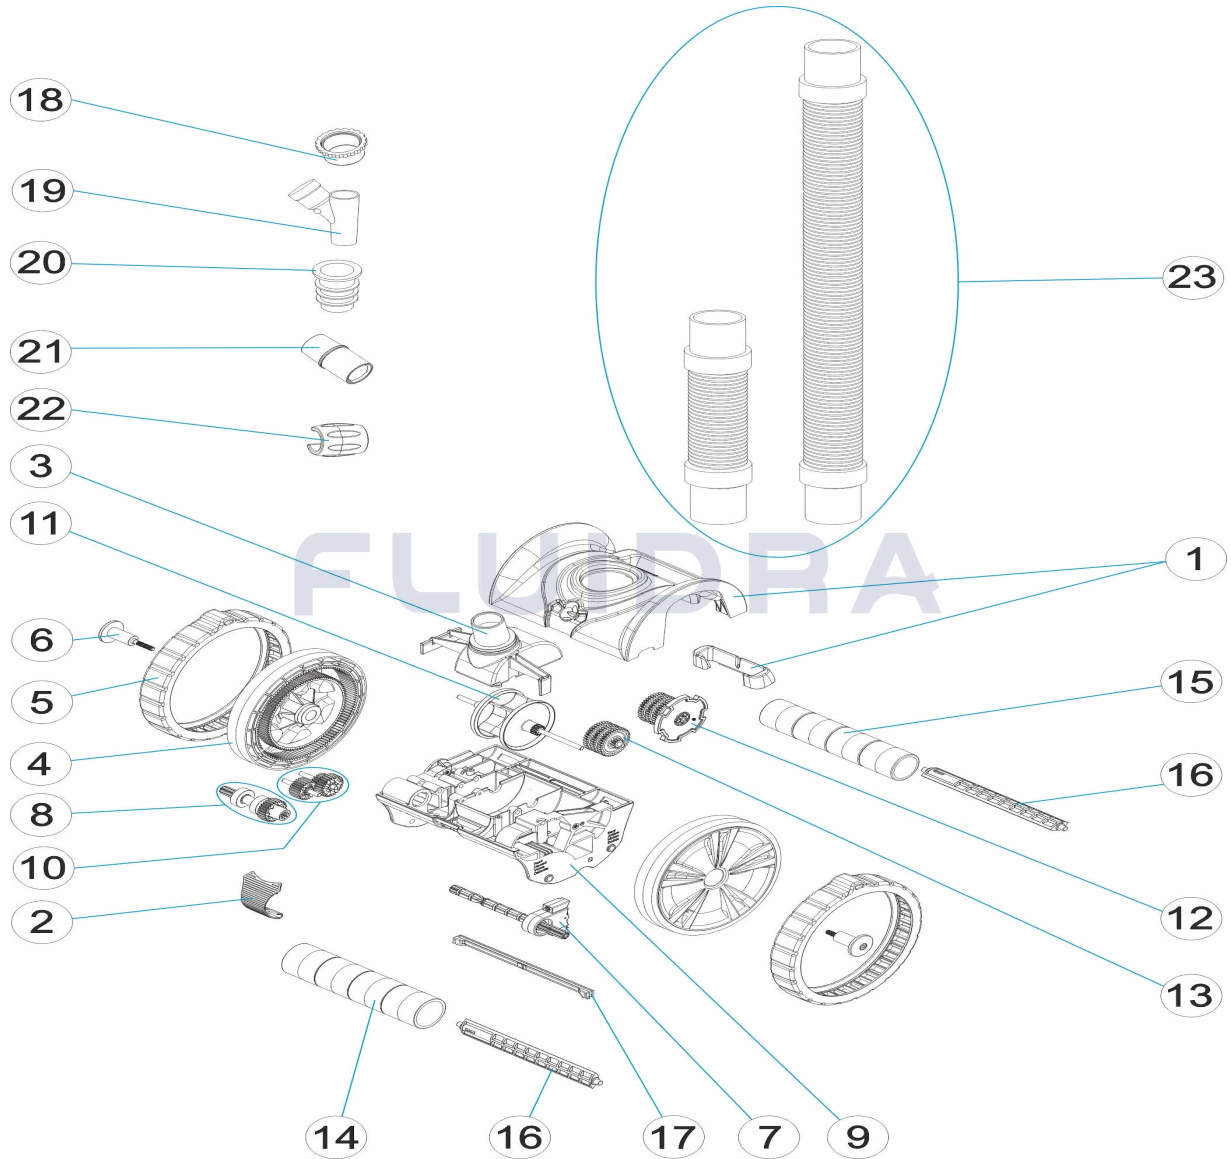

CODIGO 66112

DESCRIPCION: LIMPIAFONDOS ASTRALPOOL S5

**ESPAÑOL**

POS	CODIGO	DESCRIPCION	CANTIDAD	POS	CODIGO	DESCRIPCION	CANTIDAD
1	66112R0001	CUBIERTA SUPERIOR CON FLOTADOR INT		13	66112R0005	ENGRANAJE REDUCTOR	
2	66112R0010	HEBILLA		14	66112R0016	RODILLOS DELANTEROS (X4)	
3	66112R0002	TAPA TURBINA		15	66112R0017	RODILLOS TRASEROS (X4)	
4	66112R0011	CUBO DE LA RUEDA (SET DE 2 UDS)		16	66112R0015	EJE RODILLO DELANTERO-TRASERO (SET)	
5	66112R0013	RUEDA DE GOMA (SET DE 2 UDS)		17	66112R0014	TIRA TRASERA	
6	66112R0012	SUJECIÓN RUEDA (SET DE 2 UDS)		18	66112R0019	CASQUILLO VALVULA REGULADORA	
7	66112R0007	EJE LARGO Y CARCASA COJINETE		19	66112R0020	VALVULA REGULADORA	
8	66112R0008	EJE CORTO Y COJINETES		20	66112R0021	CONO ADAPTADOR	
9	66112R0009	CARCASA PRINCIPAL		21	66112R0022	MEDIDOR DE FLUJO	
10	66112R0004	ENGRANAJE IMPULSOR		22	66112R0018	FLOTADOR MANGUERA	
11	66112R0003	TURBINA		23	66112R0023	SET DE MANGUERAS	
12	66112R0006	LEVA					

CODE 66112

DESCRIPTION: NETTOYEUR DE FOND ASTRALPOOL S5

FRANCAIS

POS	CODE	DESCRIPTION	QUANTITE	POS	CODE	DESCRIPTION	QUANTITE
1	66112R0001	CARTER SUPÉRIEUR AVEC FLOTTEUR INT		13	66112R0005	ENGRENAGE RÉDUCTEUR	
2	66112R0010	BOUCLE		14	66112R0016	ROULEAUX AVANT (X4)	
3	66112R0002	CACHE TURBINE		15	66112R0017	ROULEAUX ARRIÈRE (X4)	
4	66112R0011	MOYEU DE ROUE (ENS. 2 UNITÉS)		16	66112R0015	AXE ROULEAU AVANT-ARRIÈRE (ENS. 2 UN	
5	66112R0013	ROUE EN CAOUTCHOUC (ENS. 2 UNITÉS)		17	66112R0014	BANDE ARRIÈRE	
6	66112R0012	FIXATION ROUE (ENS. 2 UNITÉS)		18	66112R0019	CULOT VANNE DE RÉGULATION	
7	66112R0007	AXE LONG ET CARCASSE PALIER		19	66112R0020	VANNE DE RÉGULATION	
8	66112R0008	AXE COURT ET PALIERS		20	66112R0021	ADAPTATEUR CONIQUE	
9	66112R0009	CARCASSE PRINCIPALE		21	66112R0022	DÉBITMÈTRE	
10	66112R0004	ENGRENAGE D'ENTRAÎNEMENT		22	66112R0018	FLOTTEUR TUYAU	
11	66112R0003	TURBINE		23	66112R0023	ENS. TUYAUX	
12	66112R0006	CAME					