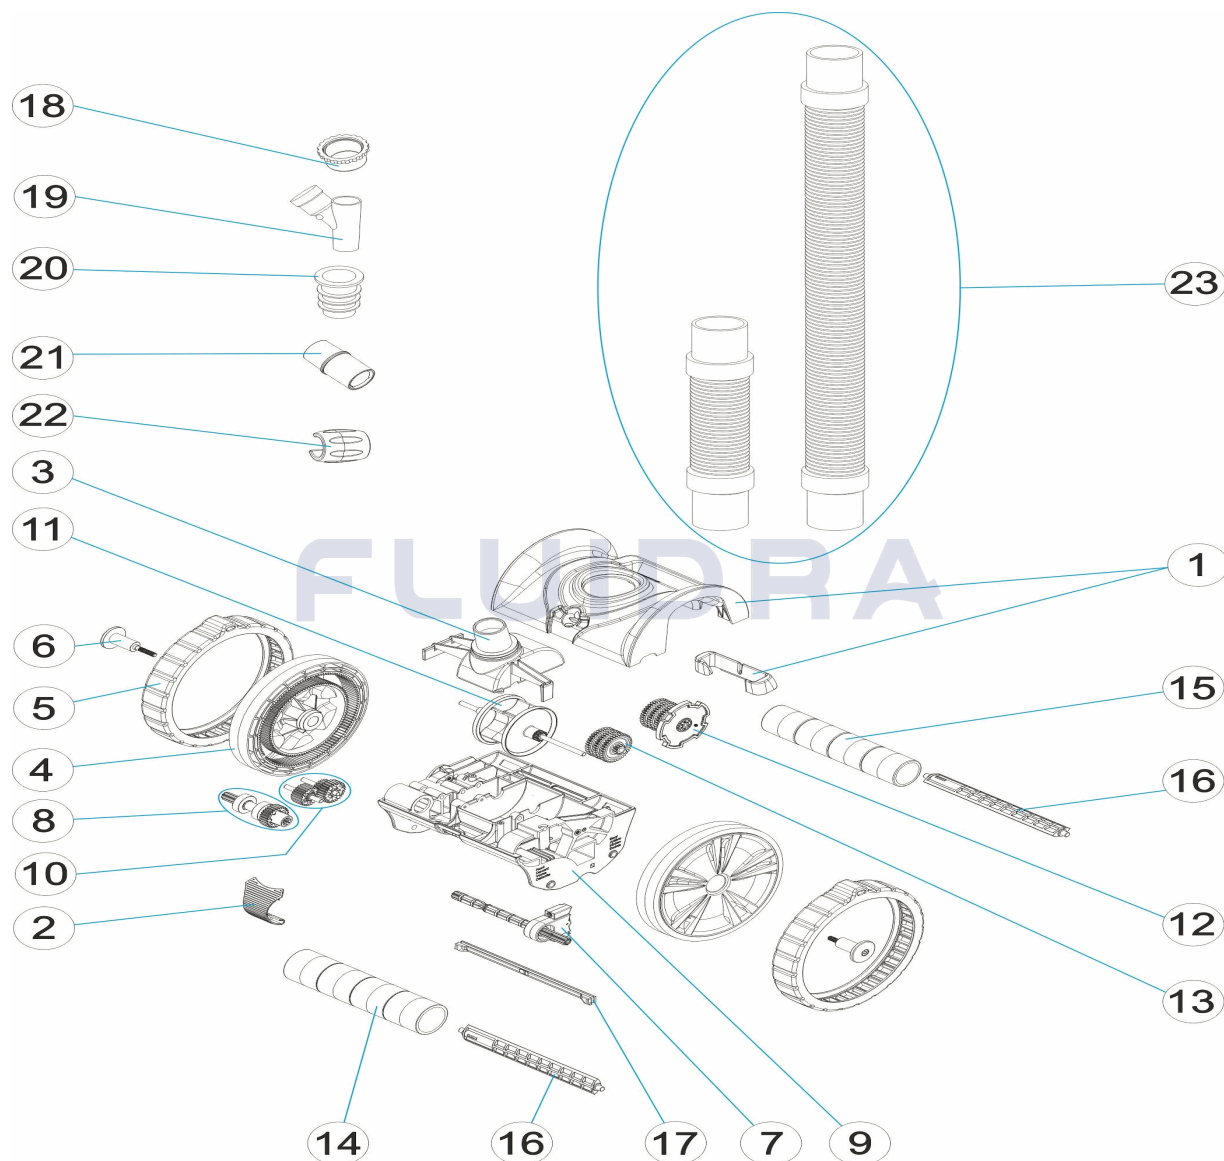

CODE **66112**

DESCRIPTION: **POOL CLEANER ASTRALPOOL S5**

**ENGLISH**

POS	CODE	DESCRIPTION	QUANTITY	POS	CODE	DESCRIPTION	QUANTITY
1	66112R0001	MAIN HOUSING COVER INTERNAL FLOAT		13	66112R0005	REDUCTION GEARS (X6)	
2	66112R0010	BUCKLE		14	66112R0016	FRONT ROLLERS (X4)	
3	66112R0002	TURBINE COVER		15	66112R0017	REAR ROLLERS (X4)	
4	66112R0011	WHEEL HUB WITH BUSH INSERT (SET 2UT		16	66112R0015	ROLLER SHAFT FRONT-REAR (SET 2UT)	
5	66112R0013	TIRE		17	66112R0014	EAR STRIP INSERT	
6	66112R0012	WHEEL HUB MUSHROOM INSERT (SET 2U		18	66112R0019	CAP FOR REGULATOR VALVE	
7	66112R0007	LONG DRIVE SHAFT & BEARING HOUSING		19	66112R0020	REGULATOR VALVE	
8	66112R0008	SHORT DRIVE SHAFT & BEARINGS		20	66112R0021	CONE ADAPTOR	
9	66112R0009	MAIN HOUSING (INCLUDING SS FITTINGS		21	66112R0022	FLOW GAUGE	
10	66112R0004	DRIVE GEARS (X3)		22	66112R0018	HOSE FLOAT	
11	66112R0003	TURBINE		23	66112R0023	HOSE SET	
12	66112R0006	CAM					

CODICE 66112

DESCRIZIONE: PULISCIFONDI ASTRALPOOL S5

ITALIANO

POS	CODICE	DESCRIZIONE	QUANTITA'	POS	CODICE	DESCRIZIONE	QUANTITA'
1	66112R0001	COPERTURA SUPERIORE CON GALLEGGI.		13	66112R0005	INGRANAGGIO RIDUTTORE	
2	66112R0010	FERMO		14	66112R0016	RULLI ANTERIORI (X4)	
3	66112R0002	COPERTURA TURBINA		15	66112R0017	RULLI POSTERIORI (X4)	
4	66112R0011	MOZZO DELLA RUOTA (KIT DA 2 U.)		16	66112R0015	ASSE RULLO ANTERIORE-POSTERIORE (K	
5	66112R0013	RUOTA DI GOMMA (KIT DA 2 U.)		17	66112R0014	STRISCIA POSTERIORE	
6	66112R0012	FISSAGGIO RUOTA (KIT DA 2 U.)		18	66112R0019	GHIERA VALVOLA REGOLATRICE	
7	66112R0007	ASSE LUNGO E SCATOLA CUSCINETTO		19	66112R0020	VALVOLA REGOLATRICE	
8	66112R0008	ASSE CORTO E CUSCINETTI		20	66112R0021	CONO ADATTATORE	
9	66112R0009	SCATOLA PRINCIPALE		21	66112R0022	MISURATORE DI PORTATA	
10	66112R0004	INGRANAGGIO IMPULSORE		22	66112R0018	GALLEGGIANTE MANICHETTA	
11	66112R0003	TURBINA		23	66112R0023	MANICHETTA KIT	
12	66112R0006	CAMMA					