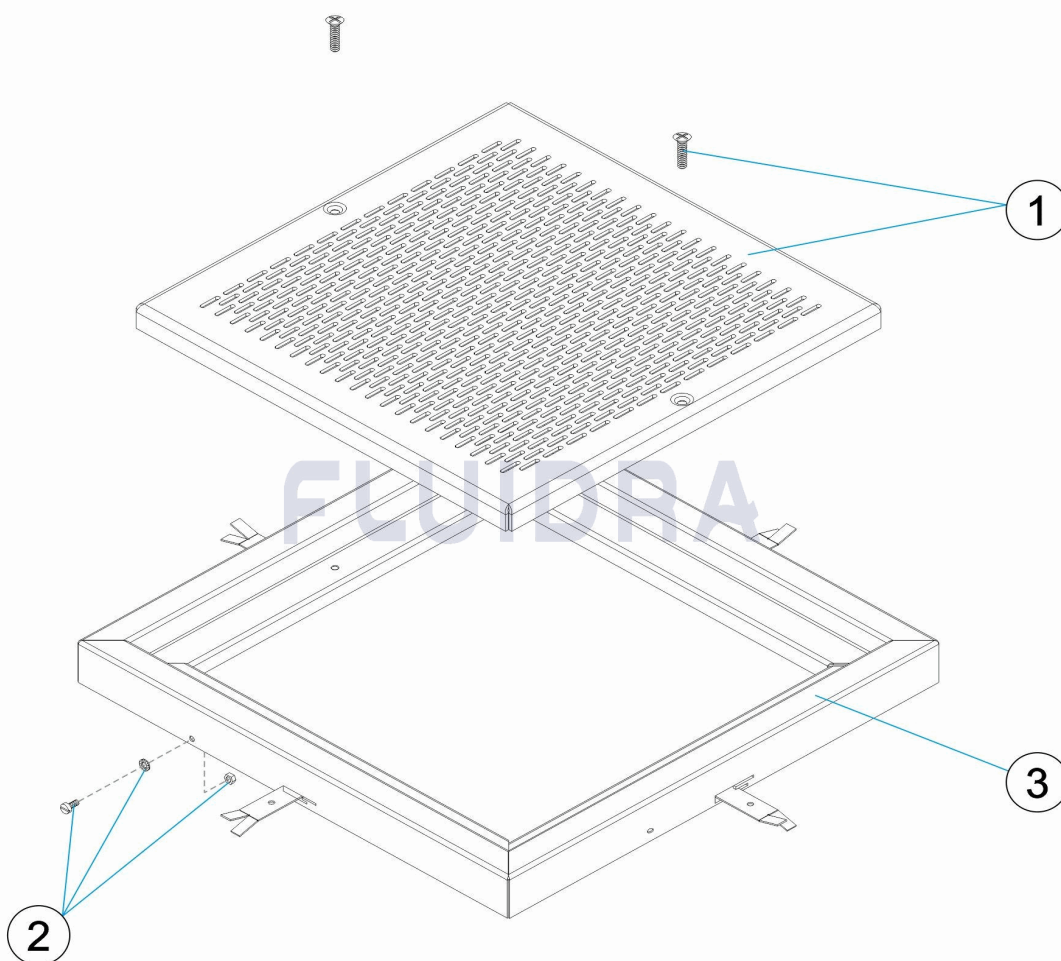

CODIGO **30764, 30765, 30766, 30767**

DESCRIPCION: **REJILLA CUADRADA INOX AISI-316**

ESPAÑOL

| POS | CODIGO | DESCRIPCION | CANTIDAD | POS | CODIGO | DESCRIPCION | CANTIDAD |
|-----|--------------|-------------------------|----------|-----|--------------|-------------------------------|----------|
| 1 | * 4402030305 | REJA (200X200) AISI-316 | | 3 | * 30764R0100 | MARCO REJA 200 X 200 AISI-316 | |
| 1 | * 4402030306 | REJA (300X300) AISI-316 | | 3 | * 30765R0100 | MARCO REJA 300 X 300 AISI-316 | |
| 1 | * 4402030307 | REJA (400X400) AISI-316 | | 3 | * 30766R0100 | MARCO REJA 400 X 400 AISI-316 | |
| 1 | * 4402030308 | REJA (500X500) AISI-316 | | 3 | * 30767R0100 | MARCO REJA 500 X 500 AISI-316 | |
| 2 | 4402020059 | TOMA DE TIERRA | | | | | |

CODIGO 30764, 30765, 30766, 30767

DESCRIPCION: REJILLA CUADRADA INOX AISI-316

OBSERVACIONES

| POS | CODIGO | OBSERVACIONES |
|-----|--------------|---------------|
| 1 | * 4402030305 | PARA: 30764 |
| 1 | * 4402030306 | PARA: 30765 |
| 1 | * 4402030307 | PARA: 30766 |
| 1 | * 4402030308 | PARA: 30767 |
| 3 | * 30764R0100 | PARA: 30764 |
| 3 | * 30765R0100 | PARA: 30765 |
| 3 | * 30766R0100 | PARA: 30766 |
| 3 | * 30767R0100 | PARA: 30767 |

CODE **30764, 30765, 30766, 30767**

DESCRIPTION: **GRILLE CARRÉE INOX AISI-316**

FRANCAIS

| POS | CODE | DESCRIPTION | QUANTITE | POS | CODE | DESCRIPTION | QUANTITE |
|-----|--------------|---------------------------|----------|-----|--------------|---------------------------------|----------|
| 1 | * 4402030305 | GRILLE (200X200) AISI-316 | | 3 | * 30764R0100 | CADRE GRILLE 200 X 200 AISI-316 | |
| 1 | * 4402030306 | GRILLE (300X300) AISI-316 | | 3 | * 30765R0100 | CADRE GRILLE 300 X 300 AISI-316 | |
| 1 | * 4402030307 | GRILLE (400X400) AISI-316 | | 3 | * 30766R0100 | CADRE GRILLE 400 X 400 AISI-316 | |
| 1 | * 4402030308 | GRILLE (500X500) AISI-316 | | 3 | * 30767R0100 | CADRE GRILLE 500 X 500 AISI-316 | |
| 2 | 4402020059 | PRISE DE TERRE | | | | | |