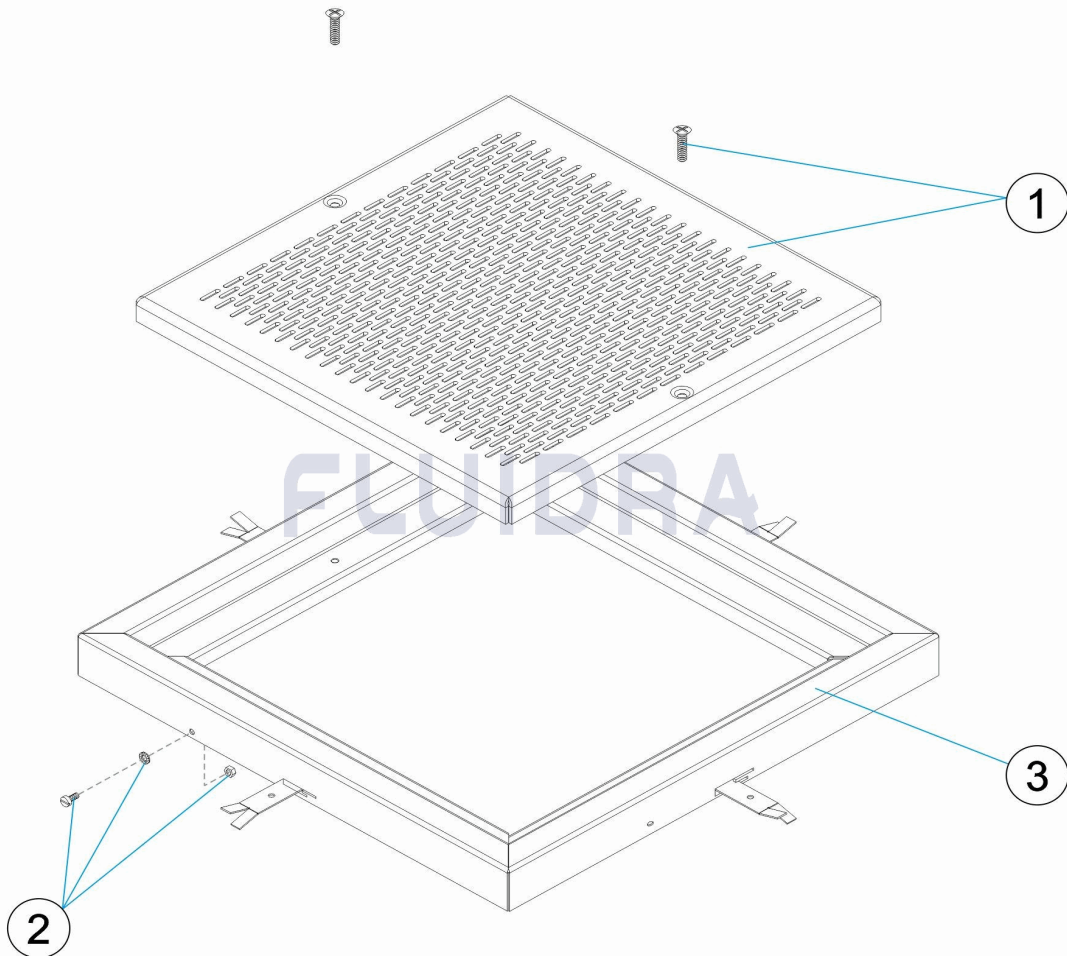

CODE **30764, 30765, 30766, 30767**

BESCHREIBUNG: **GITTER QUADRATISCH EDELSTAHL AISI-316**

DEUTSCH

POS	CODE	BESCHREIBUNG	MENGE	POS	CODE	BESCHREIBUNG	MENGE
1	* 4402030305	GITTER (200X200) AISI-316		3	* 30764R0100	GITTERRAHMEN 200 X 200 AISI-316	
1	* 4402030306	GITTER (300X300) AISI-316		3	* 30765R0100	GITTERRAHMEN 300 X 300 AISI-316	
1	* 4402030307	GITTER (400X400) AISI-316		3	* 30766R0100	GITTERRAHMEN 400 X 400 AISI-316	
1	* 4402030308	GITTER (500X500) AISI-316		3	* 30767R0100	GITTERRAHMEN 500 X 500 AISI-316	
2	4402020059	ERDUNG