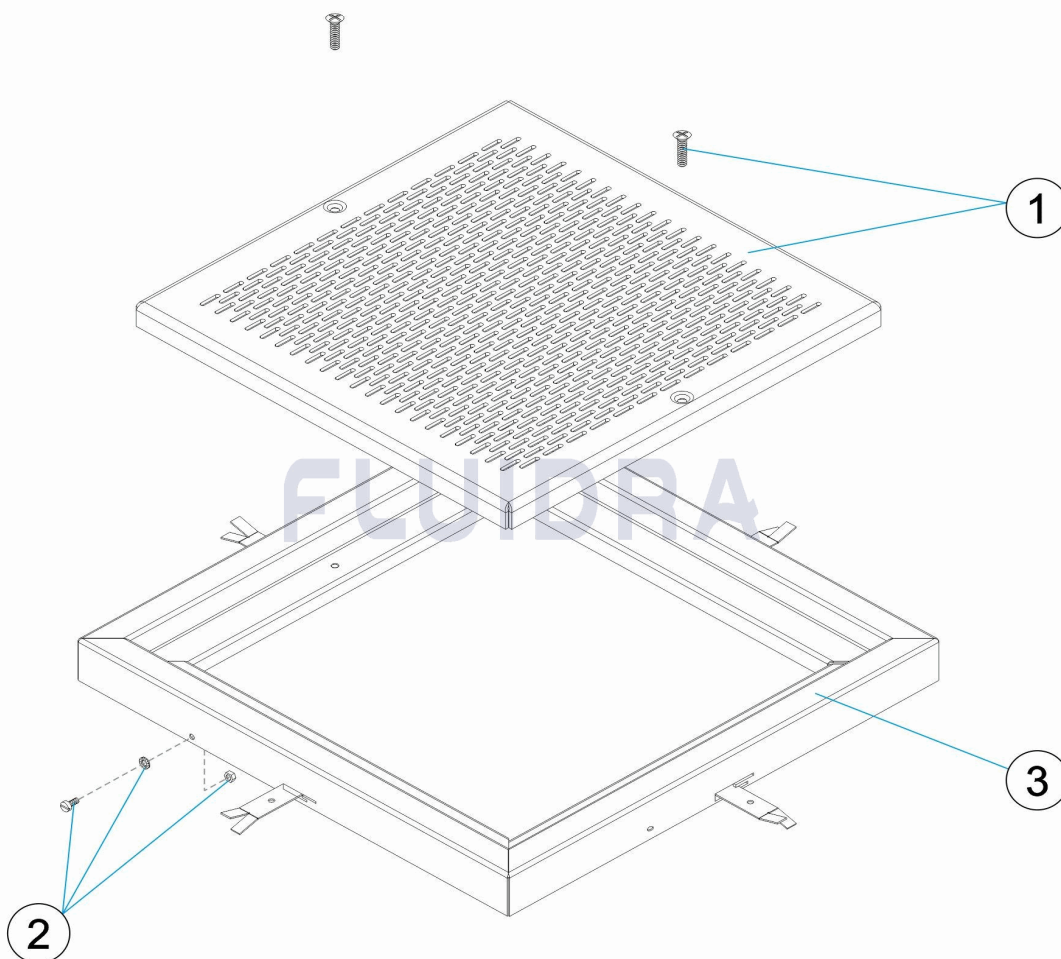

CODE **30764, 30765, 30766, 30767**

DESCRIPTION: **SQUARE STAINLESS STEEL AISI-316 GRILLE**

OBSERVATIONS

| POS | CODE | OBSERVATIONS |
|-----|--------------|--------------|
| 1 | * 4402030305 | FOR: 30764 |
| 1 | * 4402030306 | FOR: 30765 |
| 1 | * 4402030307 | FOR: 30766 |
| 1 | * 4402030308 | FOR: 30767 |
| 3 | * 30764R0100 | FOR: 30764 |
| 3 | * 30765R0100 | FOR: 30765 |
| 3 | * 30766R0100 | FOR: 30766 |
| 3 | * 30767R0100 | FOR: 30767 |

CODICE **30764, 30765, 30766, 30767**

DESCRIZIONE: **GRIGLIA QUADRATA INOX AISI-316**

ITALIANO

| POS | CODICE | DESCRIZIONE | QUANTITA' | POS | CODICE | DESCRIZIONE | QUANTITA' |
|-----|--------------|----------------------------|-----------|-----|--------------|------------------------------------|-----------|
| 1 | * 4402030305 | GRIGLIA (200X200) AISI-316 | | 3 | * 30764R0100 | CORNICE GRIGLIA 200 X 200 AISI-316 | |
| 1 | * 4402030306 | GRIGLIA (300X300) AISI-316 | | 3 | * 30765R0100 | CORNICE GRIGLIA 300 X 300 AISI-316 | |
| 1 | * 4402030307 | GRIGLIA (400X400) AISI-316 | | 3 | * 30766R0100 | CORNICE GRIGLIA 400 X 400 AISI-316 | |
| 1 | * 4402030308 | GRIGLIA (500X500) AISI-316 | | 3 | * 30767R0100 | CORNICE GRIGLIA 500 X 500 AISI-316 | |
| 2 | 4402020059 | PRESA A TERRA | | | | | |