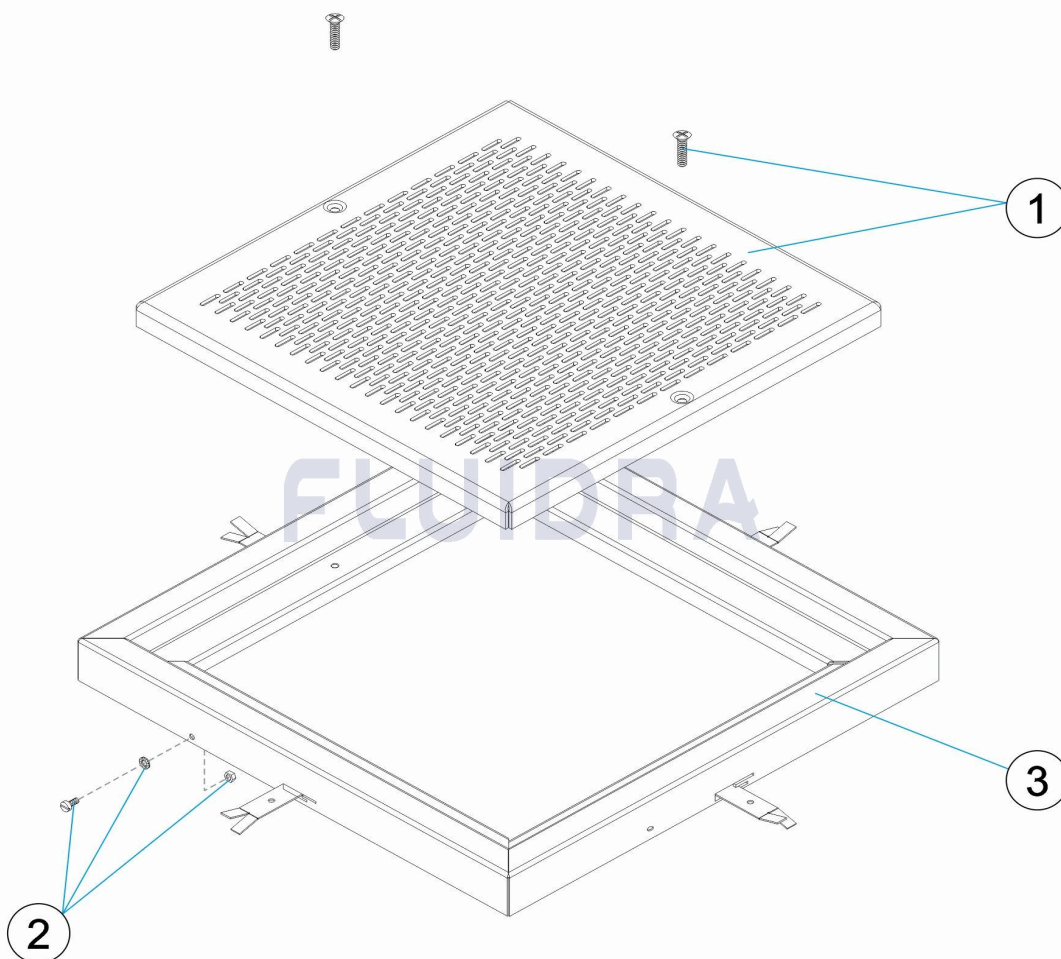

CODIGO **30764, 30765, 30766, 30767**

DESCRIÇÃO: **GRADE QUADRADA INOX AISI-316**

PORTUGUES

| POS | CODIGO | DESCRIÇÃO | JANTIDADE | POS | CODIGO | DESCRIÇÃO | JANTIDADE |
|-----|--------------|---------------------------|-----------|-----|--------------|------------------------------------|-----------|
| 1 | * 4402030305 | GRELHA (200X200) AISI-316 | | 3 | * 30764R0100 | MARCO DA GRELHA 200 X 200 AISI-316 | |
| 1 | * 4402030306 | GRELHA (300X300) AISI-316 | | 3 | * 30765R0100 | MARCO DA GRELHA 300 X 300 AISI-316 | |
| 1 | * 4402030307 | GRELHA (400X400) AISI-316 | | 3 | * 30766R0100 | MARCO DA GRELHA 400 X 400 AISI-316 | |
| 1 | * 4402030308 | GRELHA (500X500) AISI-316 | | 3 | * 30767R0100 | MARCO DA GRELHA 500 X 500 AISI-316 | |
| 2 | 4402020059 | LIGAÇÃO A TERRA | | | | | |