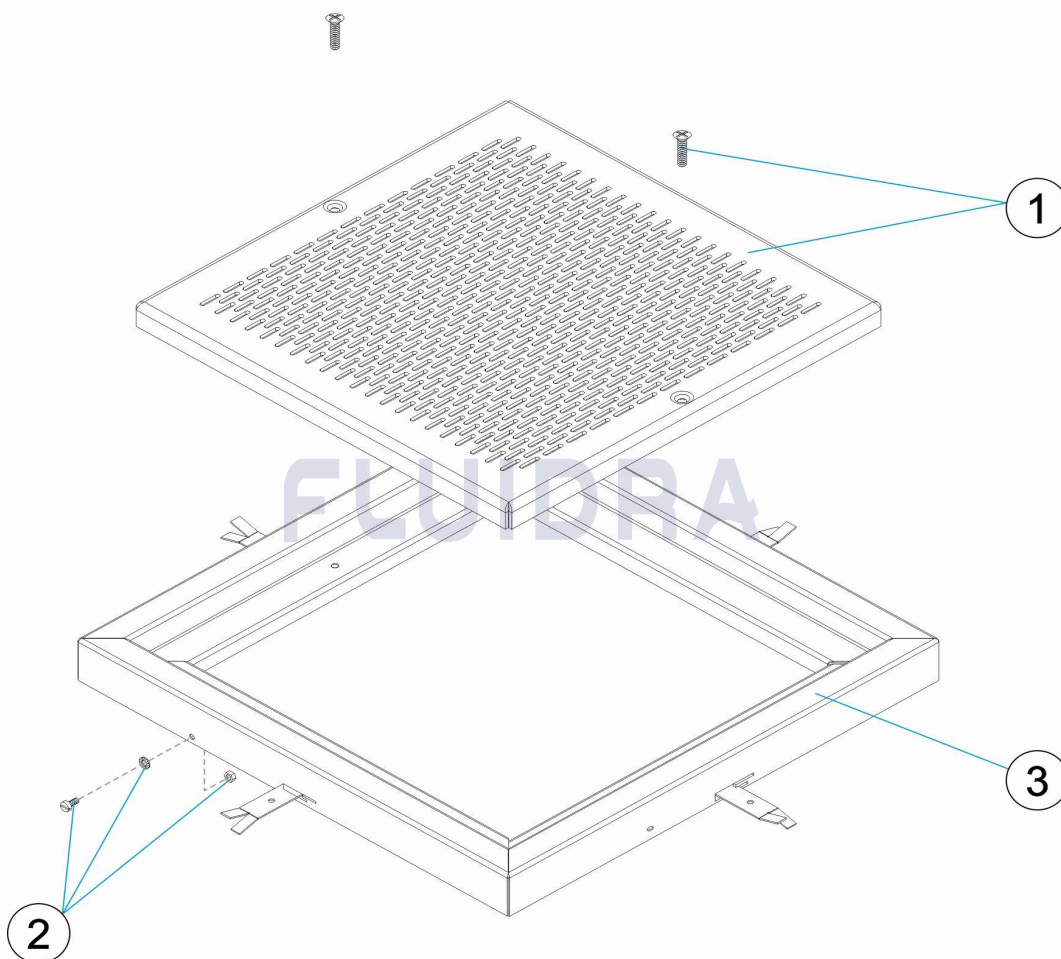

CODE **30764, 30765, 30766, 30767**

DESCRIPTION: **GRILLE CARRÉE INOX AISI-316**

FRANCAIS

| POS | CODE | DESCRIPTION | QUANTITE | POS | CODE | DESCRIPTION | QUANTITE |
|-----|--------------|---------------------------|----------|-----|--------------|---------------------------------|----------|
| 1 | * 4402030305 | GRILLE (200X200) AISI-316 | | 3 | * 30764R0100 | CADRE GRILLE 200 X 200 AISI-316 | |
| 1 | * 4402030306 | GRILLE (300X300) AISI-316 | | 3 | * 30765R0100 | CADRE GRILLE 300 X 300 AISI-316 | |
| 1 | * 4402030307 | GRILLE (400X400) AISI-316 | | 3 | * 30766R0100 | CADRE GRILLE 400 X 400 AISI-316 | |
| 1 | * 4402030308 | GRILLE (500X500) AISI-316 | | 3 | * 30767R0100 | CADRE GRILLE 500 X 500 AISI-316 | |
| 2 | 4402020059 | PRISE DE TERRE | | | | | |

CODE **30764, 30765, 30766, 30767**

DESCRIPTION: **GRILLE CARRÉE INOX AISI-316**

OBSERVATIONS

| POS | CODE | OBSERVATIONS |
|-----|--------------|--------------|
| 1 | * 4402030305 | POUR: 30764 |
| 1 | * 4402030306 | POUR: 30765 |
| 1 | * 4402030307 | POUR: 30766 |
| 1 | * 4402030308 | POUR: 30767 |
| 3 | * 30764R0100 | POUR: 30764 |
| 3 | * 30765R0100 | POUR: 30765 |
| 3 | * 30766R0100 | POUR: 30766 |
| 3 | * 30767R0100 | POUR: 30767 |

CODE **30764, 30765, 30766, 30767**

DESCRIPTION: **SQUARE STAINLESS STEEL AISI-316 GRILLE**

ENGLISH

| POS | CODE | DESCRIPTION | QUANTITY | POS | CODE | DESCRIPTION | QUANTITY |
|-----|--------------|---------------------------|----------|-----|--------------|--------------------------------|----------|
| 1 | * 4402030305 | 200 X 200 GRILLE AISI-316 | | 3 | * 30764R0100 | GRILL FRAME 200 X 200 AISI-316 | |
| 1 | * 4402030306 | 300 X 300 GRILLE AISI-316 | | 3 | * 30765R0100 | GRILL FRAME 300 X 300 AISI-316 | |
| 1 | * 4402030307 | 400 X 400 GRILLE AISI-316 | | 3 | * 30766R0100 | GRILL FRAME 400 X 400 AISI-316 | |
| 1 | * 4402030308 | 500 X 500 GRILLE AISI-316 | | 3 | * 30767R0100 | GRILL FRAME 500 X 500 AISI-316 | |
| 2 | 4402020059 | EARTH CONNECTION | | | | | |