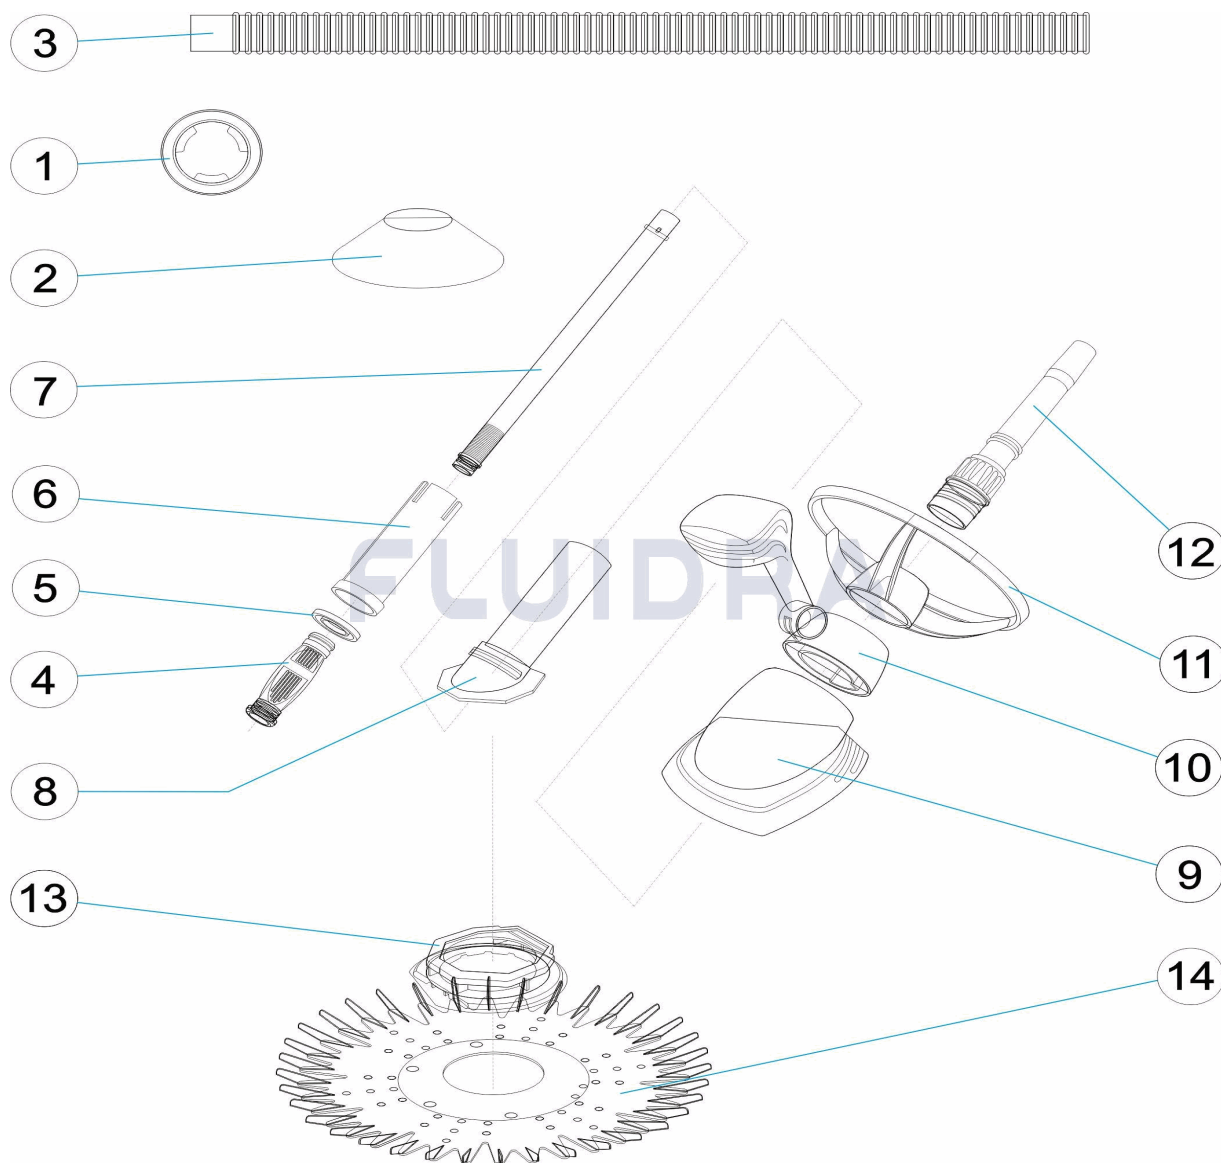

CODIGO **66281**

DESCRIPCION: LIMPIAFONDOS AUTOMÁTICO SPLASHER

ESPAÑOL

POS	CODIGO	DESCRIPCION	CANTIDAD	POS	CODIGO	DESCRIPCION	CANTIDAD
1	66281R0001	CONTRAPESO PARA MANGUERA		8	66281R0008	CUERPO PRINCIPAL	
2	66281R0002	BASCULADOR		9	66281R0009	CARCARA EXTERIOR	
3	66281R0003	MANGUERA		10	66281R0010	CJTO. FLOTADOR	
4	66281R0004	DIAFRAGMA		11	66281R0011	DEFLECTOR	
5	66281R0005	ANILLO ENTRADA		12	66281R0012	TUBO EXTERIOR	
6	66281R0006	CARTUCHO		13	66281R0013	BASE FLEXIBLE	
7	66281R0007	TUBO INTERIOR		14	66281R0014	DISCO CON ALETAS	

CODE 66281

DESCRIPTION: NETTOYEUR DE FOND AUTOMATIQUE SPLASHER

FRANCAIS

POS	CODE	DESCRIPTION	QUANTITE	POS	CODE	DESCRIPTION	QUANTITE
1	66281R0001	CONTREPOIDS POUR TUYAU		8	66281R0008	CORPS PRINCIPAL	
2	66281R0002	DISQUE NETTOYEUR D'ANGLES		9	66281R0009	CARÉNAGE	
3	66281R0003	TUYAU		10	66281R0010	ENS. FLOTTEUR	
4	66281R0004	DIAPHRAGME		11	66281R0011	DÉFLECTEUR	
5	66281R0005	ANNEAU D'ENTRÉE		12	66281R0012	TUYAU EXTÉRIEUR	
6	66281R0006	CARTOUCHE		13	66281R0013	PIED FLEXIBLE	
7	66281R0007	TUYAU INTÉRIEUR		14	66281R0014	DISQUE À AILETTES	

CODE **66281**

DESCRIPTION: **SPLASHER AUTOMATIC POOL CLEANER**

ENGLISH

POS	CODE	DESCRIPTION	QUANTITY	POS	CODE	DESCRIPTION	QUANTITY
1	66281R0001	HOSE WEIGHT		8	66281R0008	MAIN BODY	
2	66281R0002	EASY OUT JOGGER		9	66281R0009	SHROUD	
3	66281R0003	HOSE		10	66281R0010	FLOAT SET	
4	66281R0004	DIAPHRAGM ROUND		11	66281R0011	DEFLECTOR	
5	66281R0005	INLET PLATE		12	66281R0012	OUTER TUBE	
6	66281R0006	CARTRIDGE		13	66281R0013	FLEXI FOOT	
7	66281R0007	INNER TUBE		14	66281R0014	FINNED DISC	