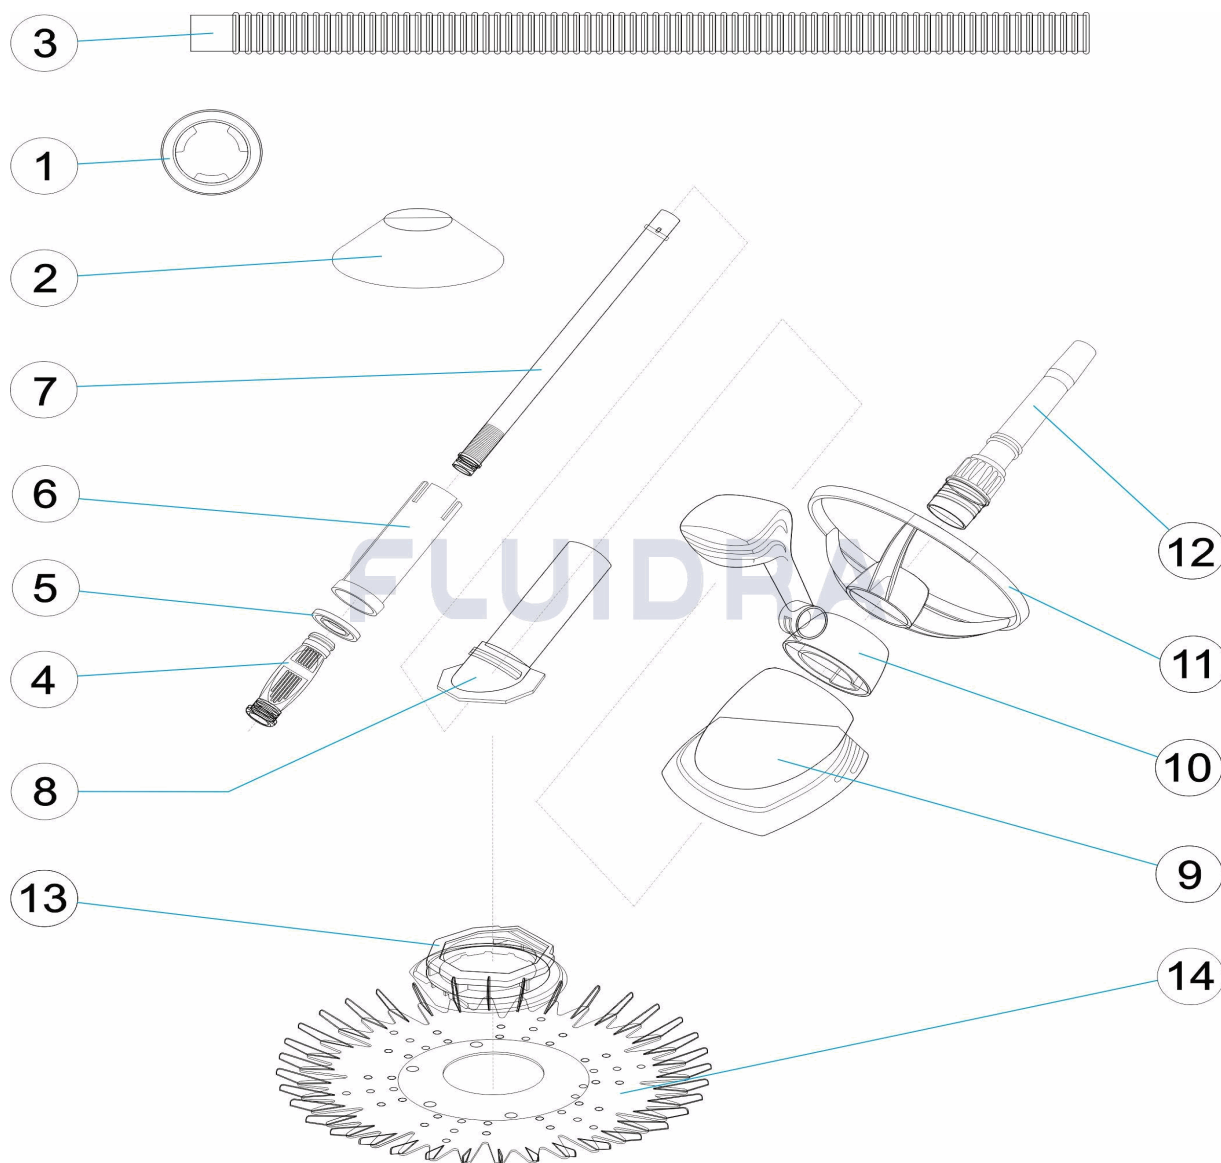

CODIGO **66281**

DESCRIPCION: LIMPIAFONDOS AUTOMÁTICO SPLASHER

ESPAÑOL

POS	CODIGO	DESCRIPCION	CANTIDAD	POS	CODIGO	DESCRIPCION	CANTIDAD
1	66281R0001	CONTRAPESO PARA MANGUERA		8	66281R0008	CUERPO PRINCIPAL	
2	66281R0002	BASCULADOR		9	66281R0009	CARCARA EXTERIOR	
3	66281R0003	MANGUERA		10	66281R0010	CJTO. FLOTADOR	
4	66281R0004	DIAFRAGMA		11	66281R0011	DEFLECTOR	
5	66281R0005	ANILLO ENTRADA		12	66281R0012	TUBO EXTERIOR	
6	66281R0006	CARTUCHO		13	66281R0013	BASE FLEXIBLE	
7	66281R0007	TUBO INTERIOR		14	66281R0014	DISCO CON ALETAS	

CODE 66281

DESCRIPTION: NETTOYEUR DE FOND AUTOMATIQUE SPLASHER

FRANCAIS

POS	CODE	DESCRIPTION	QUANTITE	POS	CODE	DESCRIPTION	QUANTITE
1	66281R0001	CONTREPOIDS POUR TUYAU		8	66281R0008	CORPS PRINCIPAL	
2	66281R0002	DISQUE NETTOYEUR D'ANGLES		9	66281R0009	CARÉNAGE	
3	66281R0003	TUYAU		10	66281R0010	ENS. FLOTTEUR	
4	66281R0004	DIAPHRAGME		11	66281R0011	DÉFLECTEUR	
5	66281R0005	ANNEAU D'ENTRÉE		12	66281R0012	TUYAU EXTÉRIEUR	
6	66281R0006	CARTOUCHE		13	66281R0013	PIED FLEXIBLE	
7	66281R0007	TUYAU INTÉRIEUR		14	66281R0014	DISQUE À AILETTES	

CODICE 66281

DESCRIZIONE: PULISCIFONDO AUTOMATICO SPLASHER

ITALIANO

POS	CODICE	DESCRIZIONE	QUANTITA'	POS	CODICE	DESCRIZIONE	QUANTITA'
1	66281R0001	CONTRAPPESO DELLA MANICHETTA		8	66281R0008	CORPO PRINCIPALE	
2	66281R0002	CONO JOGGER A ESTRAZIONE RAPIDA		9	66281R0009	COPERTURA	
3	66281R0003	MANICHETTA		10	66281R0010	KIT GALLEGGIANTE	
4	66281R0004	DIAFRAMMA CIRCOLARE		11	66281R0011	RUOTA ANTI-BLOCCAGGIO	
5	66281R0005	PIASTRA D'IMMISSIONE		12	66281R0012	TUBO ESTERNO	
6	66281R0006	CARTUCCIA		13	66281R0013	PIEDE FLESSIBILE	
7	66281R0007	TUBO INTERNO		14	66281R0014	DISCO ALETTATO	