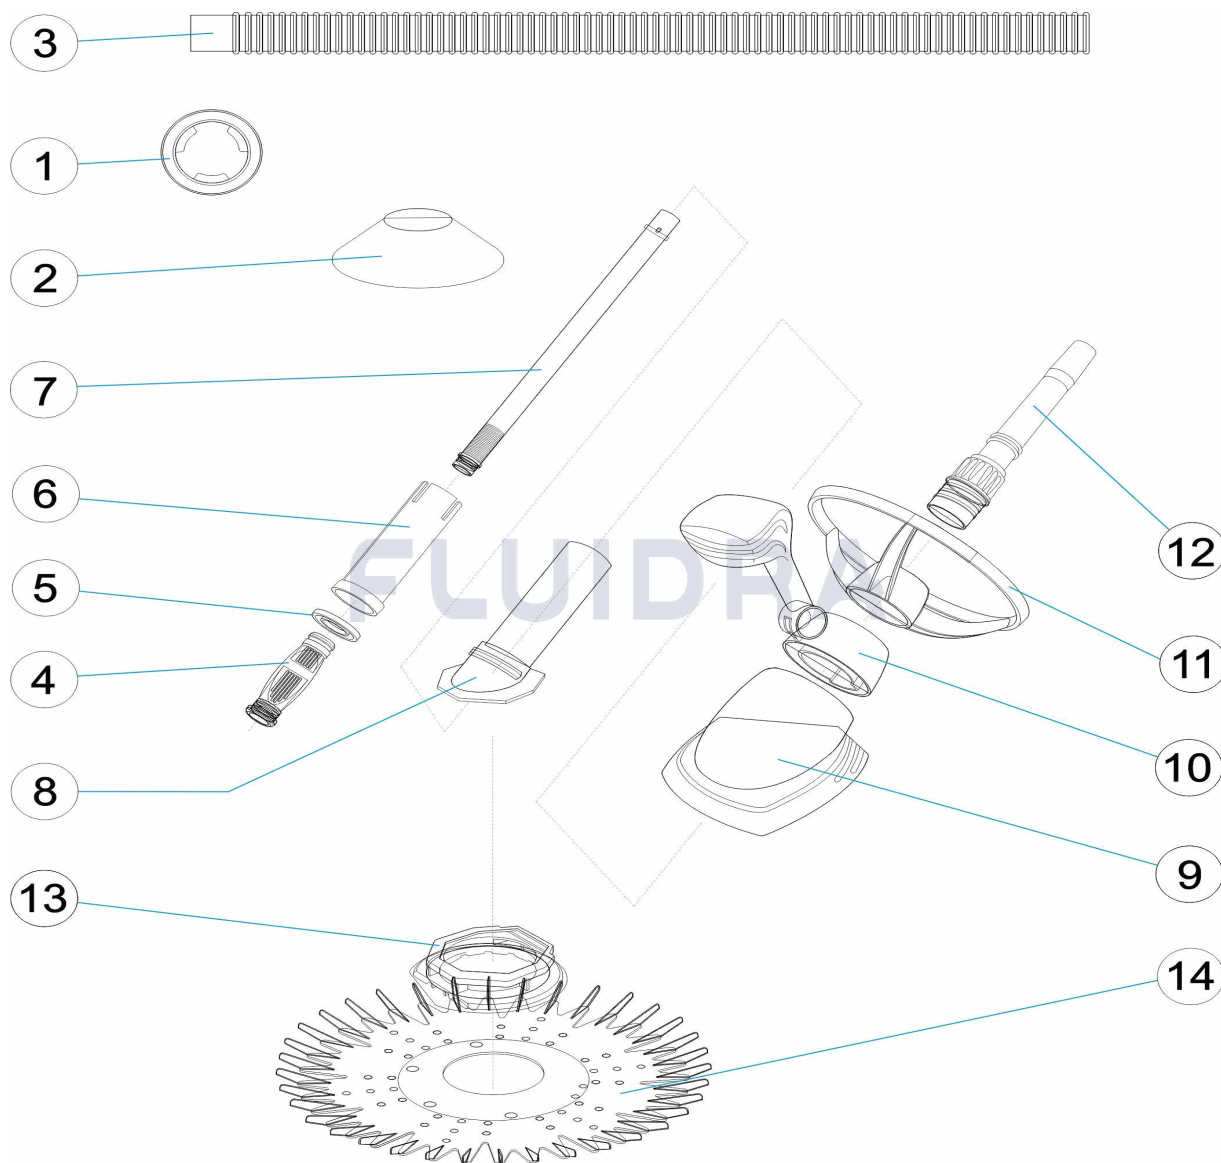

CODE 66281

DESCRIPTION: NETTOYEUR DE FOND AUTOMATIQUE SPLASHER

FRANCAIS

POS	CODE	DESCRIPTION	QUANTITE	POS	CODE	DESCRIPTION	QUANTITE
1	66281R0001	CONTREPOIDS POUR TUYAU		8	66281R0008	CORPS PRINCIPAL	
2	66281R0002	DISQUE NETTOYEUR D'ANGLES		9	66281R0009	CARÉNAGE	
3	66281R0003	TUYAU		10	66281R0010	ENS. FLOTTEUR	
4	66281R0004	DIAPHRAGME		11	66281R0011	DÉFLECTEUR	
5	66281R0005	ANNEAU D'ENTRÉE		12	66281R0012	TUYAU EXTÉRIEUR	
6	66281R0006	CARTOUCHE		13	66281R0013	PIED FLEXIBLE	
7	66281R0007	TUYAU INTÉRIEUR		14	66281R0014	DISQUE À AILETTES	

CODE **66281**

DESCRIPTION: **SPLASHER AUTOMATIC POOL CLEANER**

ENGLISH

POS	CODE	DESCRIPTION	QUANTITY	POS	CODE	DESCRIPTION	QUANTITY
1	66281R0001	HOSE WEIGHT		8	66281R0008	MAIN BODY	
2	66281R0002	EASY OUT JOGGER		9	66281R0009	SHROUD	
3	66281R0003	HOSE		10	66281R0010	FLOAT SET	
4	66281R0004	DIAPHRAGM ROUND		11	66281R0011	DEFLECTOR	
5	66281R0005	INLET PLATE		12	66281R0012	OUTER TUBE	
6	66281R0006	CARTRIDGE		13	66281R0013	FLEXI FOOT	
7	66281R0007	INNER TUBE		14	66281R0014	FINNED DISC	

CODICE 66281

DESCRIZIONE: PULISCIFONDO AUTOMATICO SPLASHER

ITALIANO

POS	CODICE	DESCRIZIONE	QUANTITA'	POS	CODICE	DESCRIZIONE	QUANTITA'
1	66281R0001	CONTRAPPESO DELLA MANICHETTA		8	66281R0008	CORPO PRINCIPALE	
2	66281R0002	CONO JOGGER A ESTRAZIONE RAPIDA		9	66281R0009	COPERTURA	
3	66281R0003	MANICHETTA		10	66281R0010	KIT GALLEGGIANTE	
4	66281R0004	DIAFRAMMA CIRCOLARE		11	66281R0011	RUOTA ANTI-BLOCCAGGIO	
5	66281R0005	PIASTRA D'IMMISSIONE		12	66281R0012	TUBO ESTERNO	
6	66281R0006	CARTUCCIA		13	66281R0013	PIEDE FLESSIBILE	
7	66281R0007	TUBO INTERNO		14	66281R0014	DISCO ALETTATO	