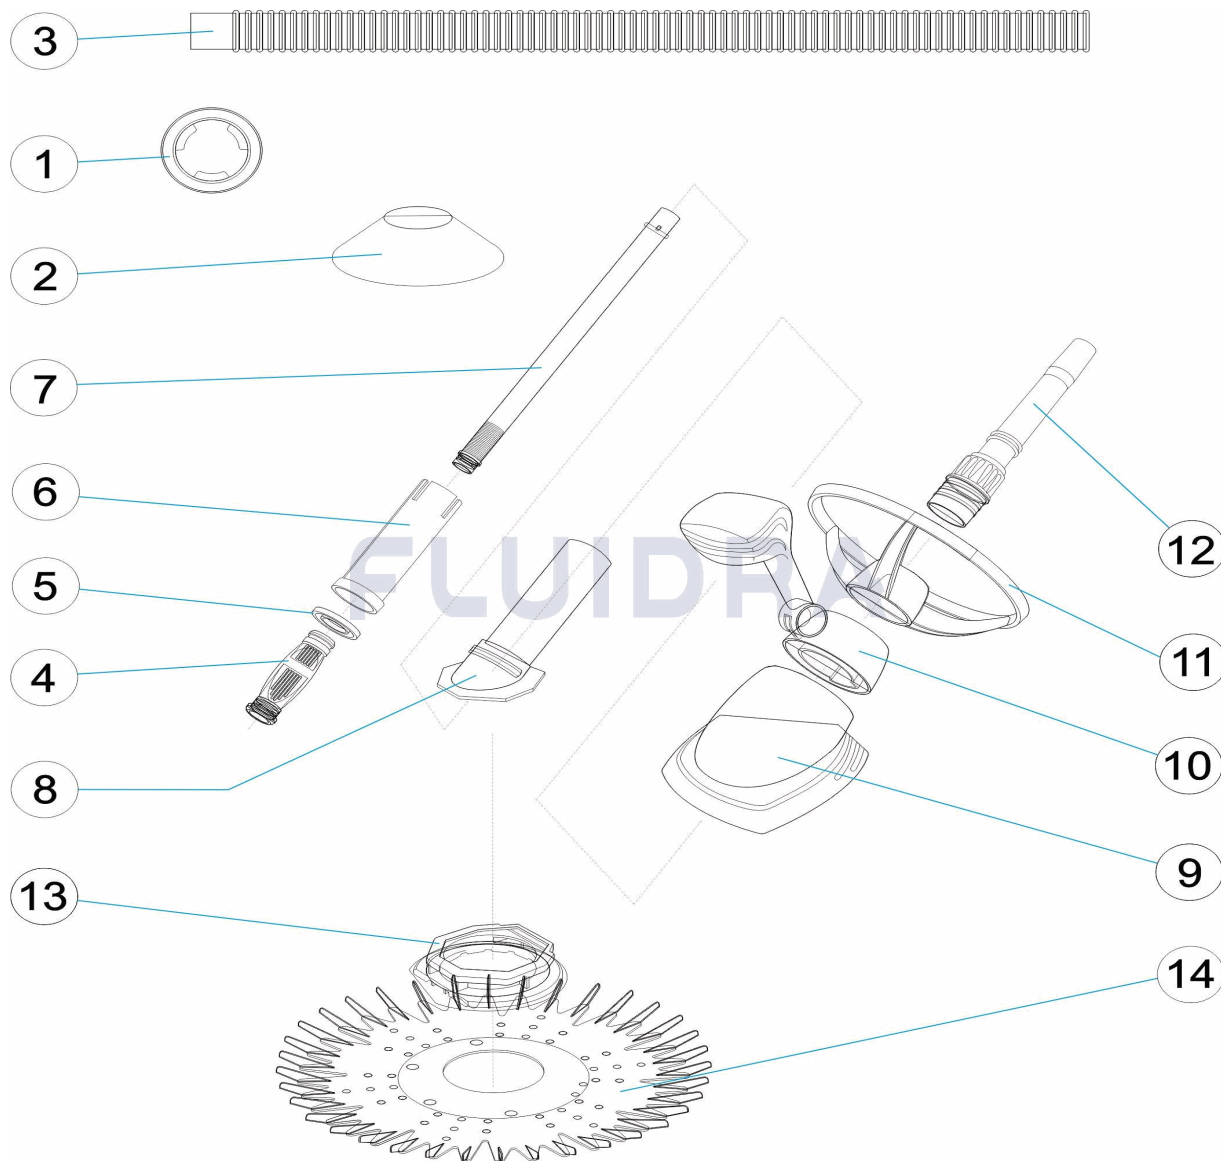

CODICE 66281

DESCRIZIONE: PULISCIFONDO AUTOMATICO SPLASHER

ITALIANO

POS	CODICE	DESCRIZIONE	QUANTITA'	POS	CODICE	DESCRIZIONE	QUANTITA'
1	66281R0001	CONTRAPPESO DELLA MANICHETTA		8	66281R0008	CORPO PRINCIPALE	
2	66281R0002	CONO JOGGER A ESTRAZIONE RAPIDA		9	66281R0009	COPERTURA	
3	66281R0003	MANICHETTA		10	66281R0010	KIT GALLEGGIANTE	
4	66281R0004	DIAFRAMMA CIRCOLARE		11	66281R0011	RUOTA ANTI-BLOCCAGGIO	
5	66281R0005	PIASTRA D'IMMISSIONE		12	66281R0012	TUBO ESTERNO	
6	66281R0006	CARTUCCIA		13	66281R0013	PIEDE FLESSIBILE	
7	66281R0007	TUBO INTERNO		14	66281R0014	DISCO ALETTATO	

CODE **66281**

BESCHREIBUNG: **AUTOMATISCHER BODENREINIGER SPLASHER**

DEUTSCH

POS	CODE	BESCHREIBUNG	MENGE	POS	CODE	BESCHREIBUNG	MENGE
1	66281R0001	GEGENGEWICHT SCHLAUCH		8	66281R0008	HAUPTGEHÄUSE	
2	66281R0002	KEGEL		9	66281R0009	GEHÄUSE AUSSEN	
3	66281R0003	SCHLAUCH		10	66281R0010	SET SCHWIMMER	
4	66281R0004	MEMBRAN RUND		11	66281R0011	DEFLEKTOR	
5	66281R0005	RING EINGANG		12	66281R0012	AUSSENROHR	
6	66281R0006	KARTUSCHE		13	66281R0013	BASIS FLEXIBEL	
7	66281R0007	INNENROHR		14	66281R0014	FLOSSENSCHEIBE	

CODIGO **66281**

DESCRIÇÃO: **LIMPADOR DE FUNDOS AUTOMÁTICO SPLASHER**

PORTUGUES

POS	CODIGO	DESCRIÇÃO	JANTIDADE	POS	CODIGO	DESCRIÇÃO	JANTIDADE
1	66281R0001	CONTRAPESO DA MANGUEIRA		8	66281R0008	CORPO PRINCIPAL	
2	66281R0002	BASCULADOR		9	66281R0009	CARCAÇA EXTERIOR	
3	66281R0003	MANGUEIRA		10	66281R0010	CJTO. BOIA	
4	66281R0004	DIAFRAGMA		11	66281R0011	DEFLETOR	
5	66281R0005	ANEL ENTRADA		12	66281R0012	TUBO EXTERIOR	
6	66281R0006	CARTUCHO		13	66281R0013	BASE FLEXÍVEL	
7	66281R0007	TUBO INTERIOR		14	66281R0014	DISCO COM BARBATANAS	