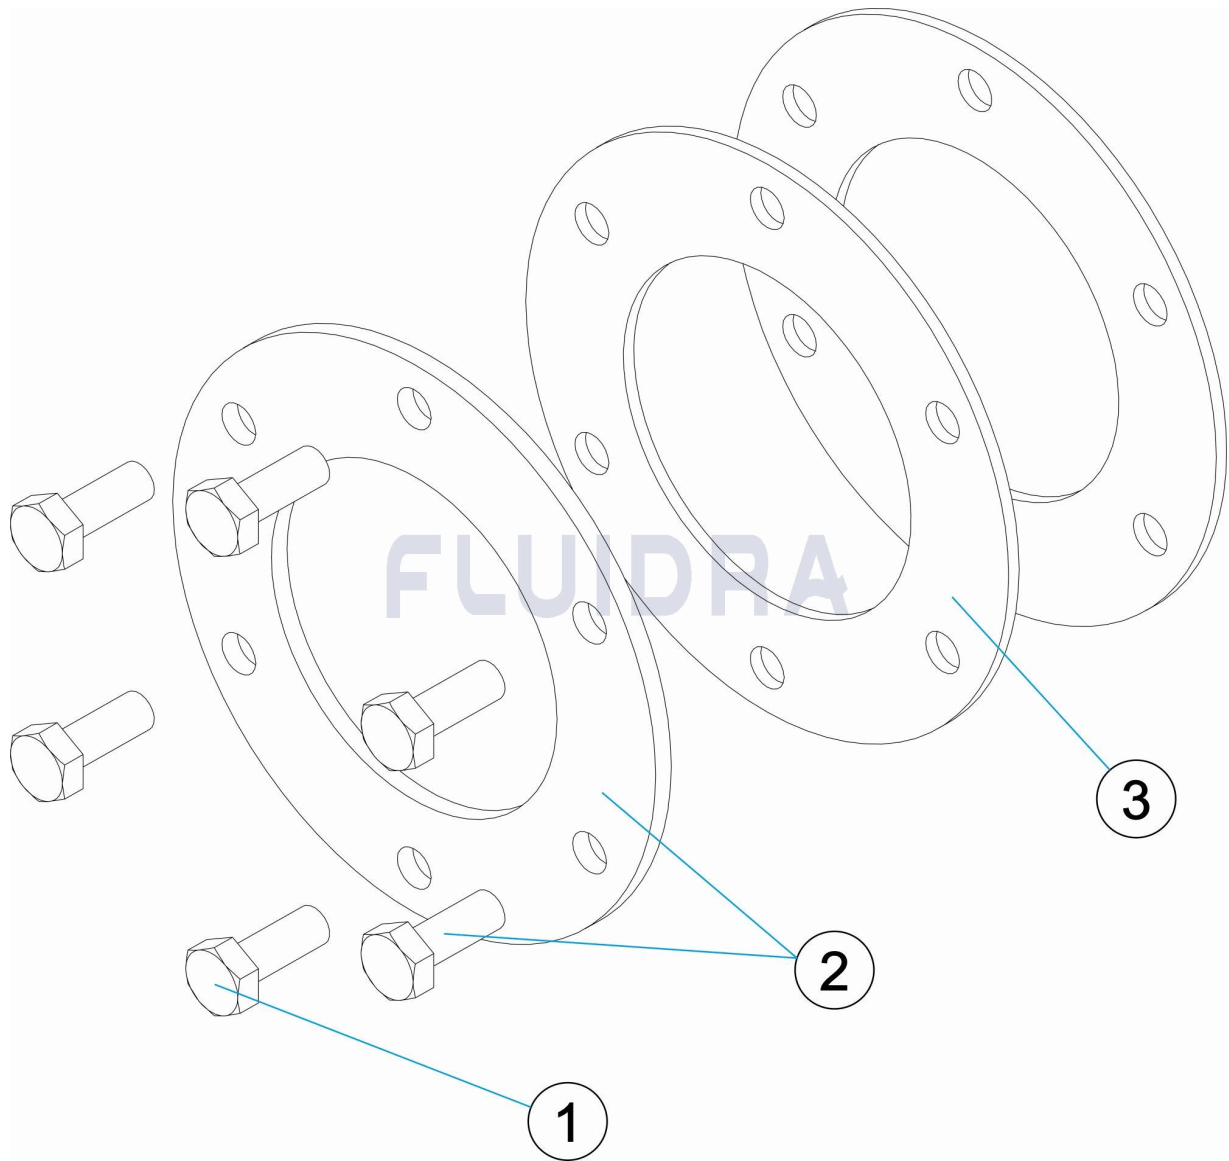

CODIGO **49760**

DESCRIPCION: **BOQUILLA INOX.**

ESPAÑOL

POS	CODIGO	DESCRIPCION	CANTIDAD	POS	CODIGO	DESCRIPCION	CANTIDAD
1	4402044403	TORNILLERIA BOQUILLA INOX.		3	4402040040	JUNTA ADHESIVA BOQUILLA	
2	4402040041	BRIDA BOQUILLA INOX					

CODE **49760**

DESCRIPTION: **S.S. INLET**

ENGLISH

POS	CODE	DESCRIPTION	QUANTITY	POS	CODE	DESCRIPTION	QUANTITY
1	4402044403	S.S. INLET SCREWS		3	4402040040	ADHESIVE GASKET	
2	4402040041	INLET FLANGE					

CODICE **49760**

DESCRIZIONE: **BOCCHETTA INOX**

ITALIANO

POS	CODICE	DESCRIZIONE	QUANTITA'	POS	CODICE	DESCRIZIONE	QUANTITA'
1	4402044403	BULLONERIA BOCCHETTA INOX		3	4402040040	GUARNIZIONE ADESIVA	
2	4402040041	FLANGIA BOCCHETTA					

CODE **49760**

BESCHREIBUNG: **DÜSE EDELSTAHL**

DEUTSCH

POS	CODE	BESCHREIBUNG	MENGE	POS	CODE	BESCHREIBUNG	MENGE
1	4402044403	SCHRAUBENSATZ DÜSE EDELSTAHL		3	4402040040	DICHTUNG SELBSTKLEBEND DÜSE	
2	4402040041	DÜSENFLANSCH EDELSTAHL					