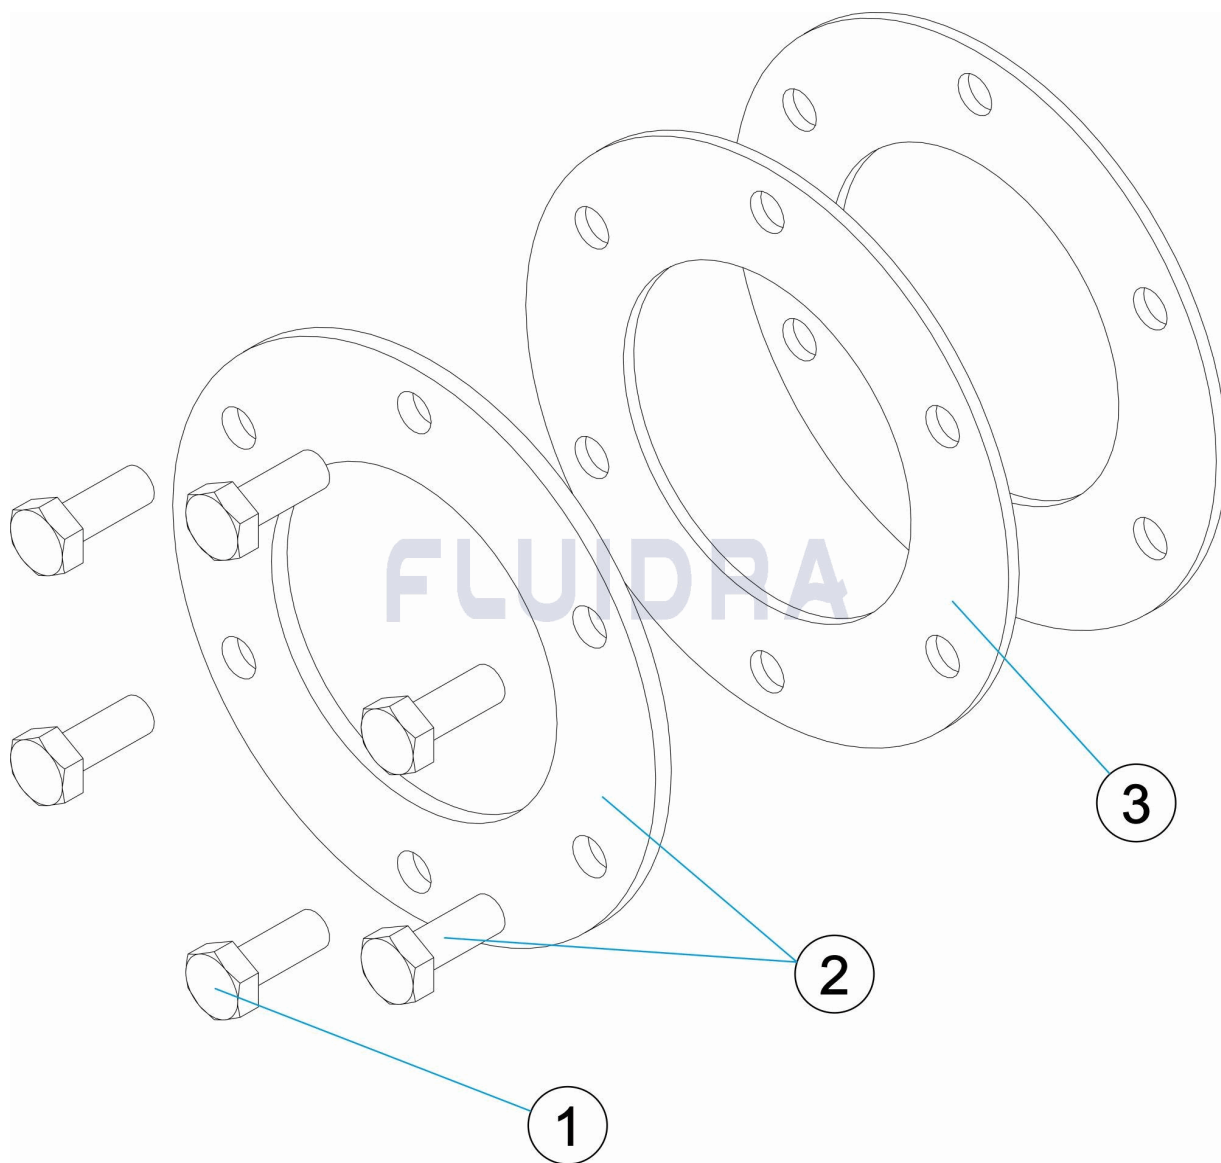

CODIGO **49760**

DESCRIPCION: **BOQUILLA INOX.**

ESPAÑOL

POS	CODIGO	DESCRIPCION	CANTIDAD	POS	CODIGO	DESCRIPCION	CANTIDAD
1	4402044403	TORNILLERIA BOQUILLA INOX.		3	4402040040	JUNTA ADHESIVA BOQUILLA	
2	4402040041	BRIDA BOQUILLA INOX					

CODE **49760**

DESCRIPTION: **BOUCHE INOX**

FRANCAIS

POS	CODE	DESCRIPTION	QUANTITE	POS	CODE	DESCRIPTION	QUANTITE
1	4402044403	VIS BOUCHE INOX		3	4402040040	JOINT ADHESIF	
2	4402040041	BRIDE DE BOUCHE					

CODE **49760**

DESCRIPTION: **S.S. INLET**

ENGLISH

POS	CODE	DESCRIPTION	QUANTITY	POS	CODE	DESCRIPTION	QUANTITY
1	4402044403	S.S. INLET SCREWS		3	4402040040	ADHESIVE GASKET	
2	4402040041	INLET FLANGE					

CODE **49760**

BESCHREIBUNG: **DÜSE EDELSTAHL**

DEUTSCH

POS	CODE	BESCHREIBUNG	MENGE	POS	CODE	BESCHREIBUNG	MENGE
1	4402044403	SCHRAUBENSATZ DÜSE EDELSTAHL		3	4402040040	DICHTUNG SELBSTKLEBEND DÜSE	
2	4402040041	DÜSENFLANSCH EDELSTAHL					