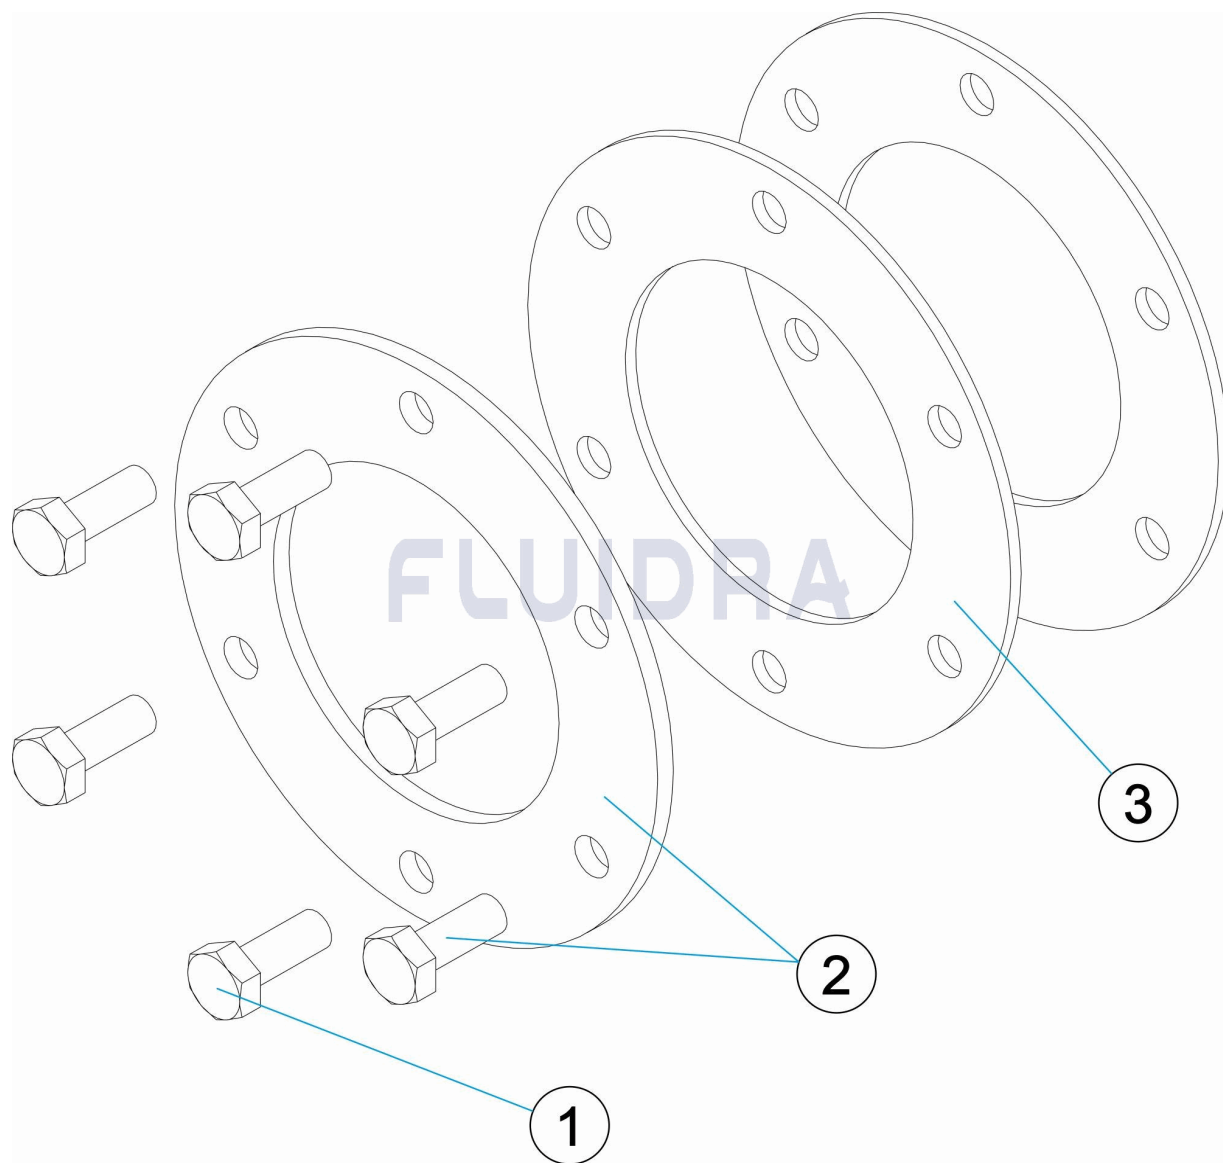

CODIGO **49760**

DESCRIPCION: **BOQUILLA INOX.**

ESPAÑOL

POS	CODIGO	DESCRIPCION	CANTIDAD	POS	CODIGO	DESCRIPCION	CANTIDAD
1	4402044403	TORNILLERIA BOQUILLA INOX.		3	4402040040	JUNTA ADHESIVA BOQUILLA	
2	4402040041	BRIDA BOQUILLA INOX					

CODE **49760**

DESCRIPTION: **BOUCHE INOX**

FRANCAIS

POS	CODE	DESCRIPTION	QUANTITE	POS	CODE	DESCRIPTION	QUANTITE
1	4402044403	VIS BOUCHE INOX		3	4402040040	JOINT ADHESIF	
2	4402040041	BRIDE DE BOUCHE					

CODE **49760**

DESCRIPTION: **S.S. INLET**

ENGLISH

POS	CODE	DESCRIPTION	QUANTITY	POS	CODE	DESCRIPTION	QUANTITY
1	4402044403	S.S. INLET SCREWS		3	4402040040	ADHESIVE GASKET	
2	4402040041	INLET FLANGE					

CODE **49760**

BESCHREIBUNG: **DÜSE EDELSTAHL**

DEUTSCH

POS	CODE	BESCHREIBUNG	MENGE	POS	CODE	BESCHREIBUNG	MENGE
1	4402044403	SCHRAUBENSATZ DÜSE EDELSTAHL		3	4402040040	DICHTUNG SELBSTKLEBEND DÜSE	
2	4402040041	DÜSENFLANSCH EDELSTAHL					