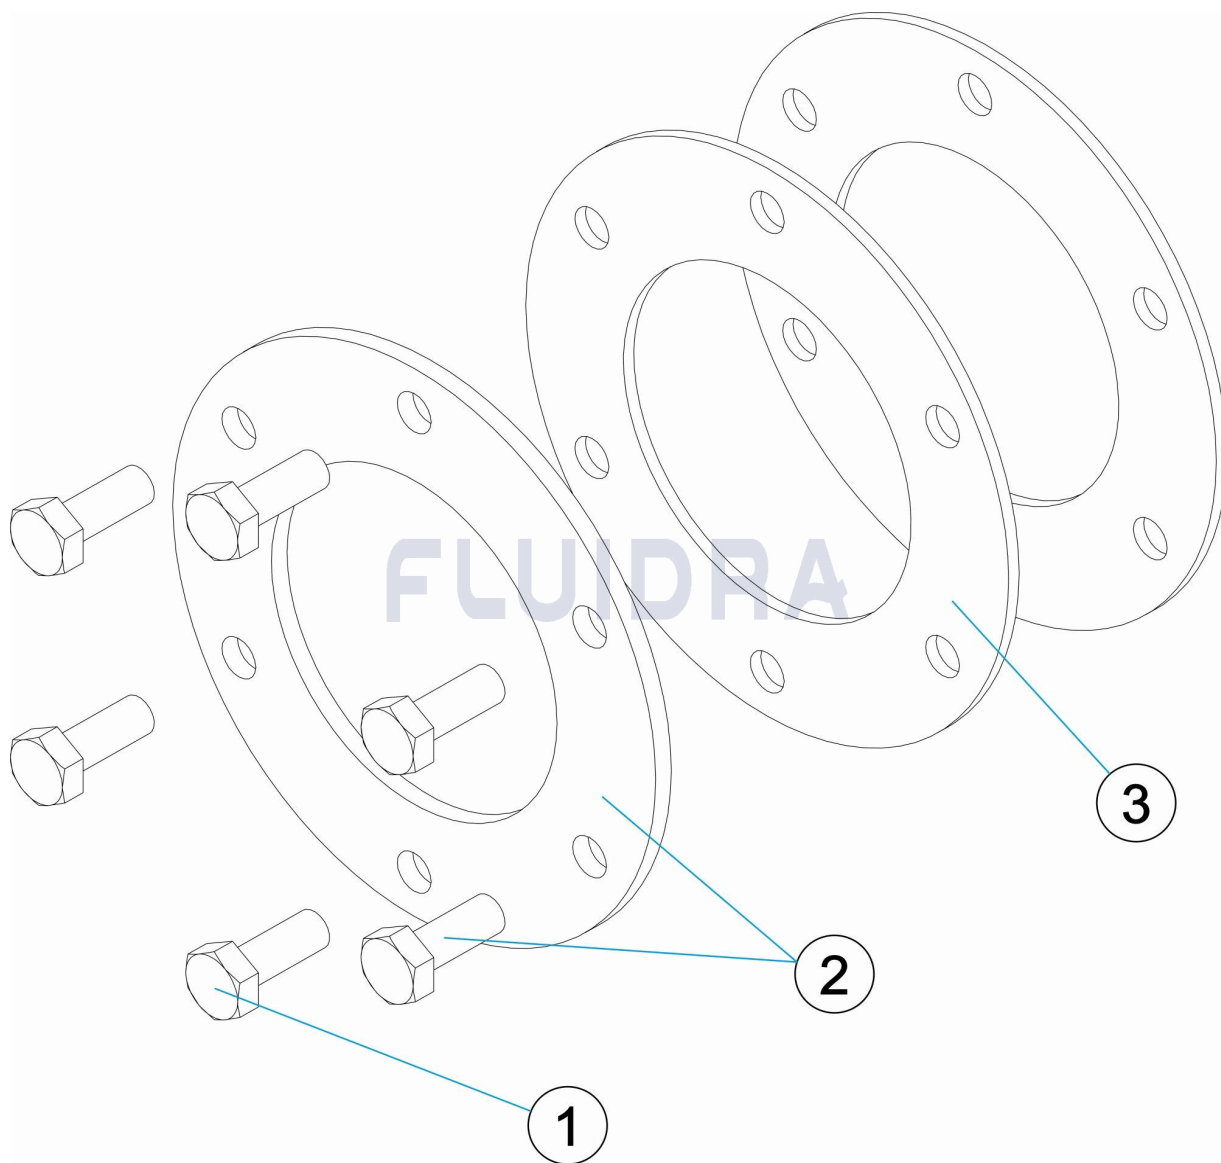

CODE **49760**

DESCRIPTION: **S.S. INLET**

ENGLISH

POS	CODE	DESCRIPTION	QUANTITY	POS	CODE	DESCRIPTION	QUANTITY
1	4402044403	S.S. INLET SCREWS		3	4402040040	ADHESIVE GASKET	
2	4402040041	INLET FLANGE					

CODICE **49760**

DESCRIZIONE: **BOCCHETTA INOX**

ITALIANO

POS	CODICE	DESCRIZIONE	QUANTITA'	POS	CODICE	DESCRIZIONE	QUANTITA'
1	4402044403	BULLONERIA BOCCHETTA INOX		3	4402040040	GUARNIZIONE ADESIVA	
2	4402040041	FLANGIA BOCCHETTA					

CODE **49760**

BESCHREIBUNG: **DÜSE EDELSTAHL**

DEUTSCH

POS	CODE	BESCHREIBUNG	MENGE	POS	CODE	BESCHREIBUNG	MENGE
1	4402044403	SCHRAUBENSATZ DÜSE EDELSTAHL		3	4402040040	DICHTUNG SELBSTKLEBEND DÜSE	
2	4402040041	DÜSENFLANSCH EDELSTAHL					

CODIGO **49760**

DESCRIÇÃO: **BOCA INOX**

PORTUGUES

POS	CODIGO	DESCRIÇÃO	JANTIDADE	POS	CODIGO	DESCRIÇÃO	JANTIDADE
1	4402044403	PARAFUSOS BOCA INOX		3	4402040040	JUNTA ADESIVA	
2	4402040041	FLANGE BOCA					