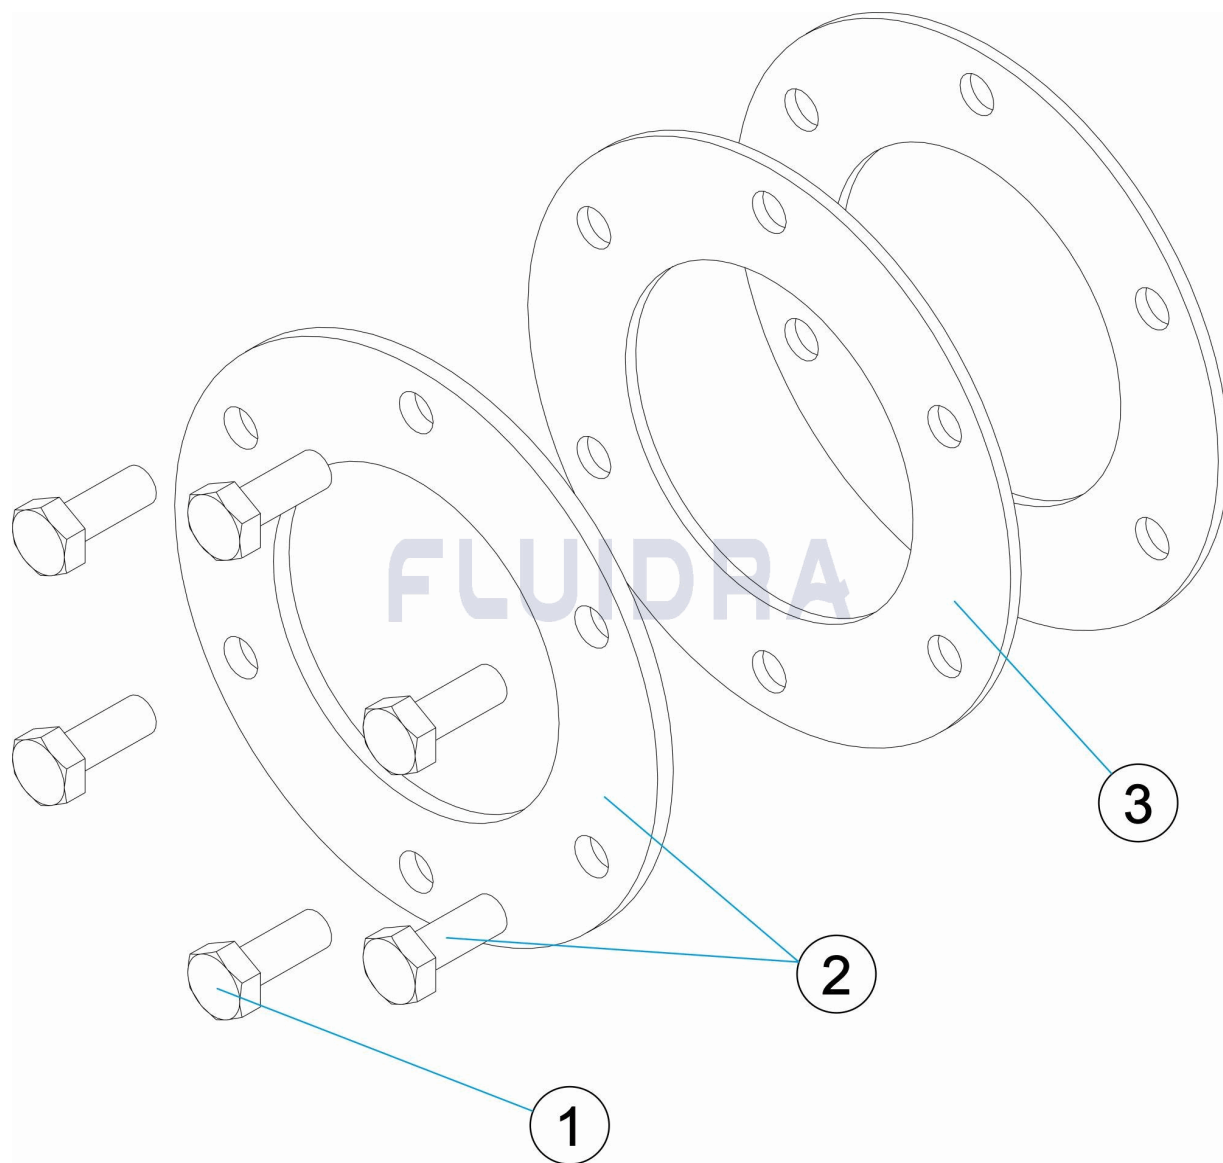

CODIGO **49760**

DESCRIPCION: **BOQUILLA INOX.**

ESPAÑOL

POS	CODIGO	DESCRIPCION	CANTIDAD	POS	CODIGO	DESCRIPCION	CANTIDAD
1	4402044403	TORNILLERIA BOQUILLA INOX.		3	4402040040	JUNTA ADHESIVA BOQUILLA	
2	4402040041	BRIDA BOQUILLA INOX					

CODE **49760**

DESCRIPTION: **S.S. INLET**

ENGLISH

POS	CODE	DESCRIPTION	QUANTITY	POS	CODE	DESCRIPTION	QUANTITY
1	4402044403	S.S. INLET SCREWS		3	4402040040	ADHESIVE GASKET	
2	4402040041	INLET FLANGE					

CODICE **49760**

DESCRIZIONE: **BOCCHETTA INOX**

ITALIANO

POS	CODICE	DESCRIZIONE	QUANTITA'	POS	CODICE	DESCRIZIONE	QUANTITA'
1	4402044403	BULLONERIA BOCCHETTA INOX		3	4402040040	GUARNIZIONE ADESIVA	
2	4402040041	FLANGIA BOCCHETTA					

CODE **49760**

BESCHREIBUNG: **DÜSE EDELSTAHL**

DEUTSCH

POS	CODE	BESCHREIBUNG	MENGE	POS	CODE	BESCHREIBUNG	MENGE
1	4402044403	SCHRAUBENSATZ DÜSE EDELSTAHL		3	4402040040	DICHTUNG SELBSTKLEBEND DÜSE	
2	4402040041	DÜSENFLANSCH EDELSTAHL					