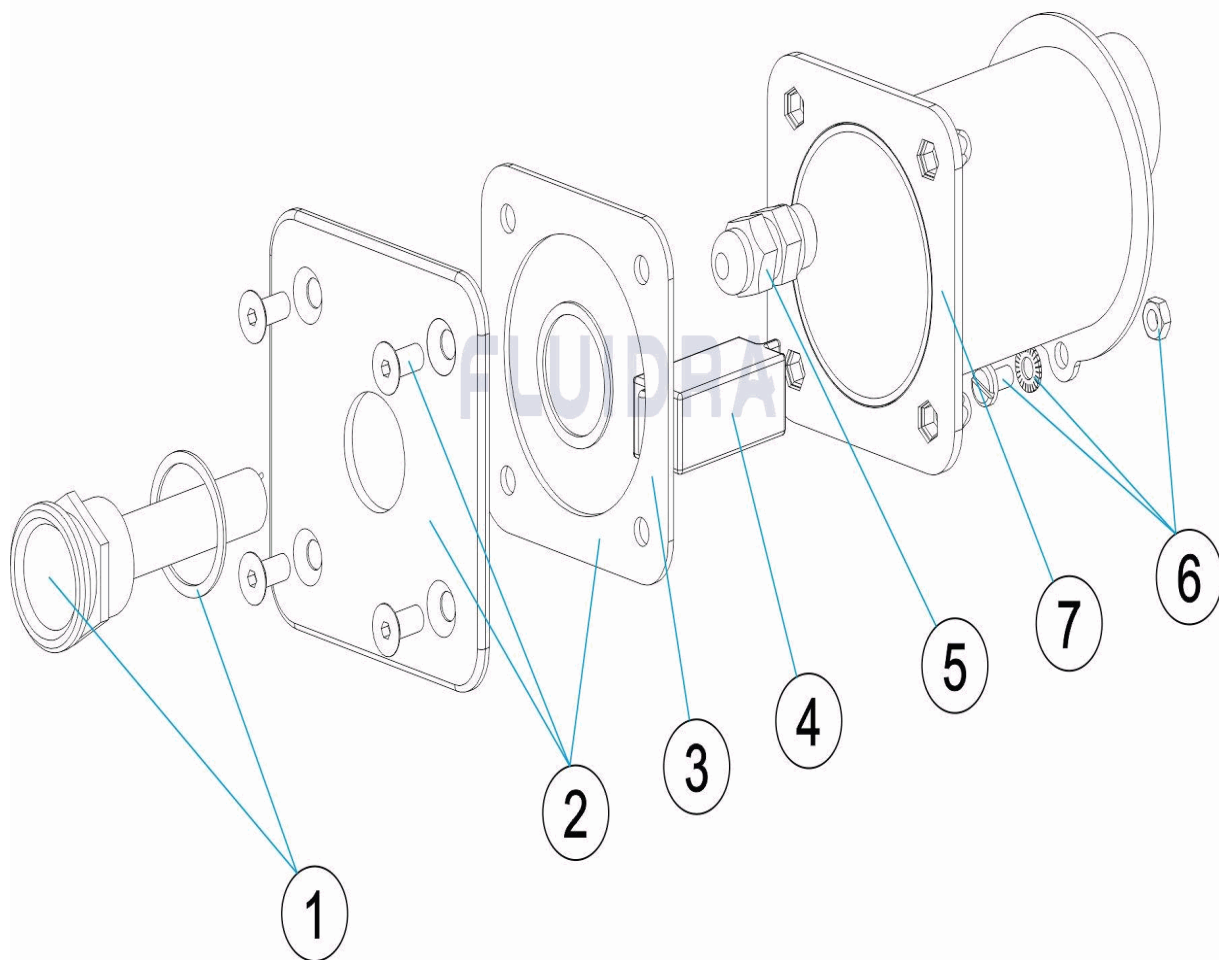

CODE **60747**

BESCHREIBUNG: **DRUCKTASTER EDELSTAHL MINI**

DEUTSCH

POS	CODE	BESCHREIBUNG	MENGE	POS	CODE	BESCHREIBUNG	MENGE
1	4401110032	DRUCKTASTER KOMPLETT		5	4410010010	QUETSCHVERSCHRAUBUNG M12X1,5	
2	4401110033	BLENDE EDELSTAHL		6	4410010015	ERDUNG	
3	4401110034	FLACHDICHTUNG		7	60747R0100	GEHÄUSE DRUCKTASTER	
4	4401110035	ANSCHLUSS					

CODIGO **60747**

DESCRIÇÃO: **PULSADOR INOX MINI**

PORTUGUES

POS	CODIGO	DESCRIÇÃO	JANTIDADE	POS	CODIGO	DESCRIÇÃO	JANTIDADE
1	4401110032	(NOT DEFINED)		5	4410010010	PRENSA-ESTOPAS M12X1,5	
2	4401110033	EMBELEZADOR INOXIDAVEL		6	4410010015	LIGAÇÃO A TERRA	
3	4401110034	JUNTA PLANA		7	60747R0100	CORPO BOTÃO	
4	4401110035	LIGAÇÃO					