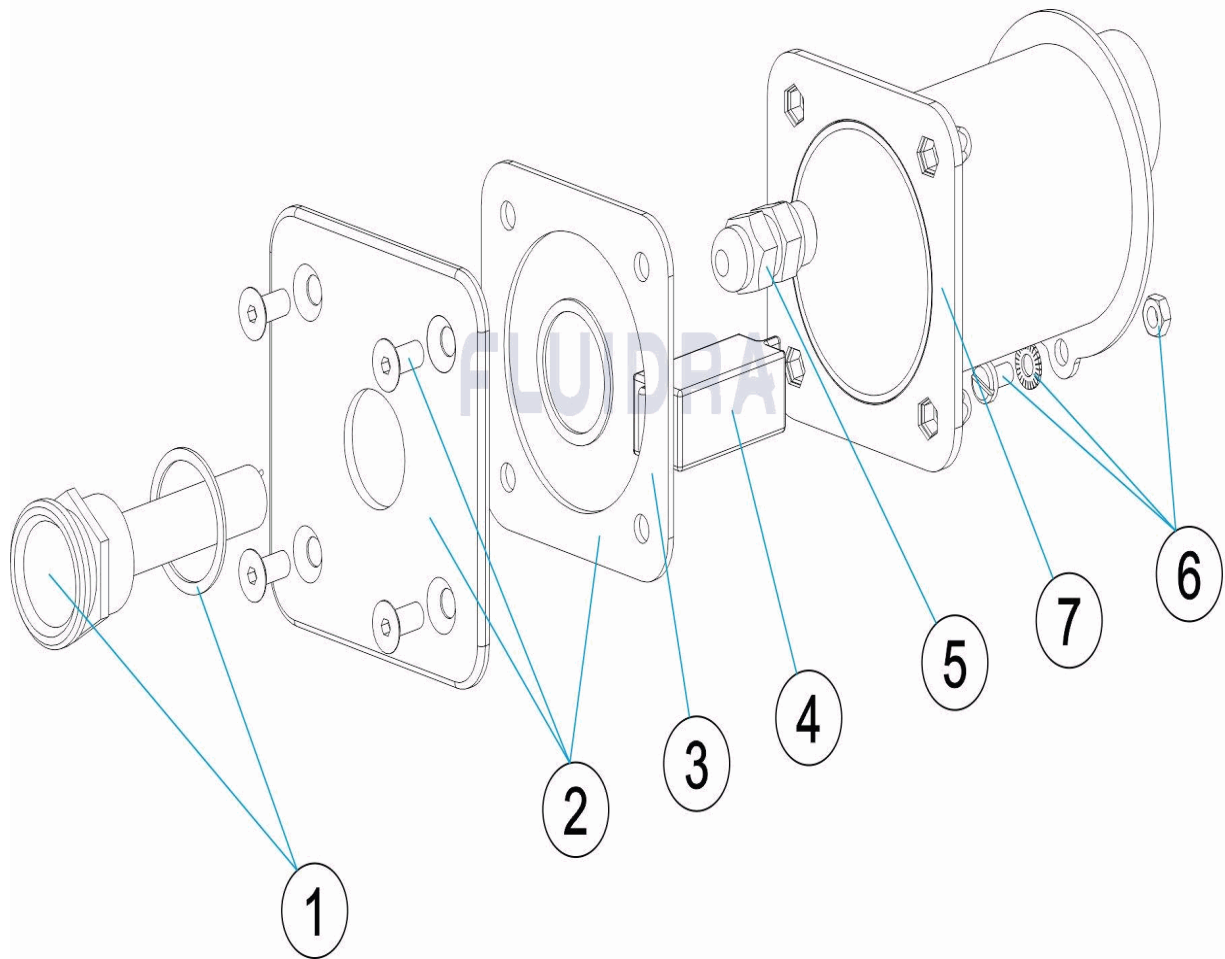

CODE **60747**

DESCRIPTION: **MINI INOX SWITCH**

ENGLISH

POS	CODE	DESCRIPTION	QUANTITY	POS	CODE	DESCRIPTION	QUANTITY
1	4401110032	COMPLETE SWITCH		5	4410010010	M12X1,5 PACKING GLAND	
2	4401110033	STAINLESS FACEPLATE		6	4410010015	EARTH CONNECTION	
3	4401110034	FLAT GASKET		7	60747R0100	SWITCH BODY	
4	4401110035	CONNECTION					

CODICE **60747**

DESCRIZIONE: **PULSANTE INOX MINI**

ITALIANO

POS	CODICE	DESCRIZIONE	QUANTITA'	POS	CODICE	DESCRIZIONE	QUANTITA'
1	4401110032	PULSANTE COMPLETO		5	4410010010	PREMISTOPPA M12X1,5	
2	4401110033	FLANGIA INOX		6	4410010015	PRESA A TERRA	
3	4401110034	GUARNIZIONE PIANA		7	60747R0100	CORPO PULSANTE PULSANTE	
4	4401110035	CONNESSIONE					

CODE **60747**

BESCHREIBUNG: **DRUCKTASTER EDELSTAHL MINI**

DEUTSCH

POS	CODE	BESCHREIBUNG	MENGE	POS	CODE	BESCHREIBUNG	MENGE
1	4401110032	DRUCKTASTER KOMPLETT		5	4410010010	QUETSCHVERSCHRAUBUNG M12X1,5	
2	4401110033	BLENDE EDELSTAHL		6	4410010015	ERDUNG	
3	4401110034	FLACHDICHTUNG		7	60747R0100	GEHÄUSE DRUCKTASTER	
4	4401110035	ANSCHLUSS					

CODIGO **60747**

DESCRIÇÃO: **PULSADOR INOX MINI**

PORTUGUES

POS	CODIGO	DESCRIÇÃO	JANTIDADE	POS	CODIGO	DESCRIÇÃO	JANTIDADE
1	4401110032	(NOT DEFINED)		5	4410010010	PRENSA-ESTOPAS M12X1,5	
2	4401110033	EMBELEZADOR INOXIDAVEL		6	4410010015	LIGAÇÃO A TERRA	
3	4401110034	JUNTA PLANA		7	60747R0100	CORPO BOTÃO	
4	4401110035	LIGAÇÃO					