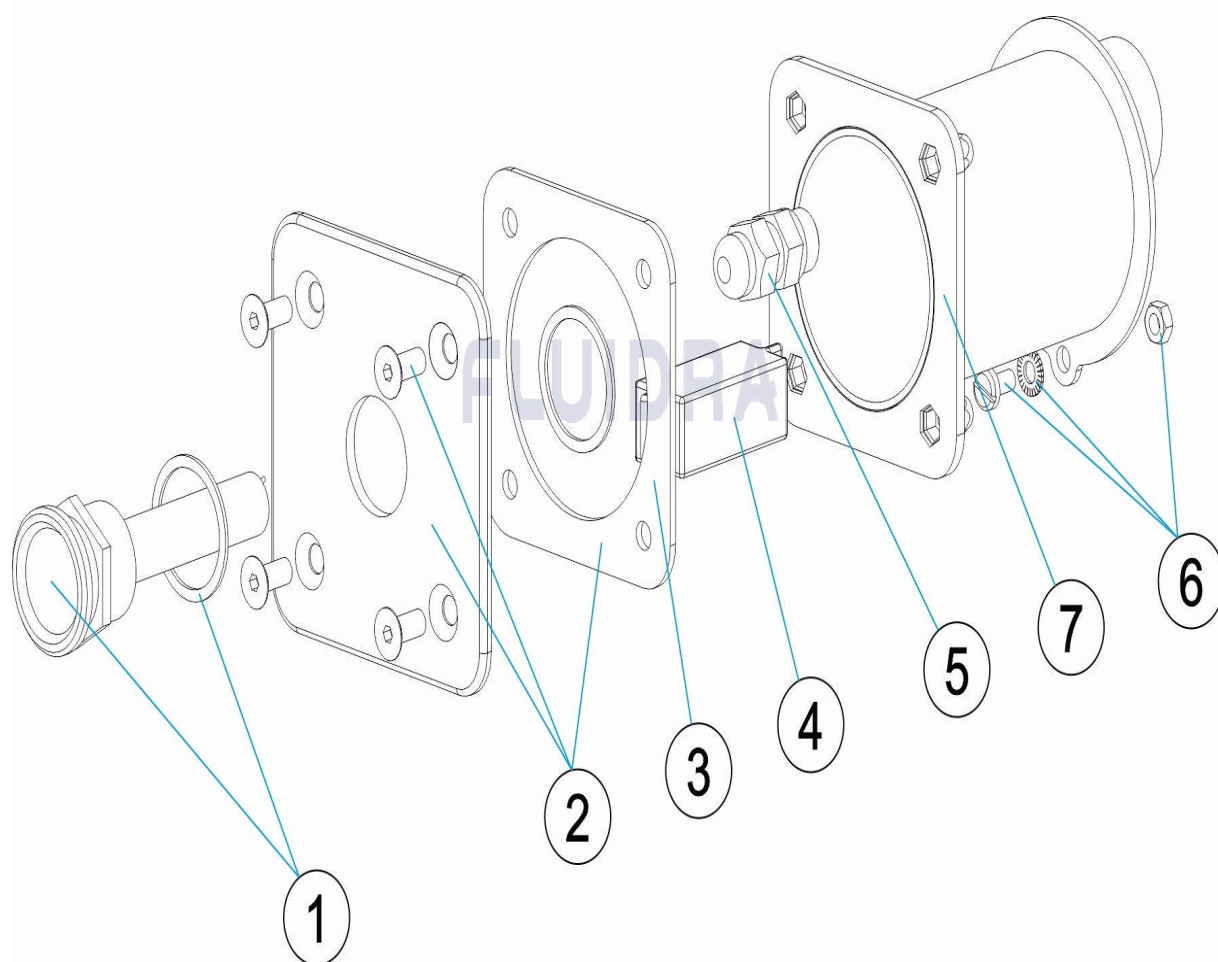

CODE 60747

DESCRIPTION: BOUTON POUSSOIR INOX MINI

FRANCAIS

POS	CODE	DESCRIPTION	QUANTITE	POS	CODE	DESCRIPTION	QUANTITE
1	4401110032	BOUTON POUSSOIR		5	4410010010	SERRE-CÂBLE M12X1,5	
2	4401110033	ENJOLIVEUR INOXYDABLE		6	4410010015	PRISE DE TERRE	
3	4401110034	JOINT PLAT		7	60747R0100	CORPS BOUTON-POUSSOIR	
4	4401110035	CONNEXION					

CODE **60747**

DESCRIPTION: **MINI INOX SWITCH**

ENGLISH

POS	CODE	DESCRIPTION	QUANTITY	POS	CODE	DESCRIPTION	QUANTITY
1	4401110032	COMPLETE SWITCH		5	4410010010	M12X1,5 PACKING GLAND	
2	4401110033	STAINLESS FACEPLATE		6	4410010015	EARTH CONNECTION	
3	4401110034	FLAT GASKET		7	60747R0100	SWITCH BODY	
4	4401110035	CONNECTION					

CODICE **60747**

DESCRIZIONE: **PULSANTE INOX MINI**

ITALIANO

POS	CODICE	DESCRIZIONE	QUANTITA'	POS	CODICE	DESCRIZIONE	QUANTITA'
1	4401110032	PULSANTE COMPLETO		5	4410010010	PREMISTOPPA M12X1,5	
2	4401110033	FLANGIA INOX		6	4410010015	PRESA A TERRA	
3	4401110034	GUARNIZIONE PIANA		7	60747R0100	CORPO PULSANTE PULSANTE	
4	4401110035	CONNESSIONE					

CODE **60747**

BESCHREIBUNG: **DRUCKTASTER EDELSTAHL MINI**

DEUTSCH

POS	CODE	BESCHREIBUNG	MENGE	POS	CODE	BESCHREIBUNG	MENGE
1	4401110032	DRUCKTASTER KOMPLETT		5	4410010010	QUETSCHVERSCHRAUBUNG M12X1,5	
2	4401110033	BLENDE EDELSTAHL		6	4410010015	ERDUNG	
3	4401110034	FLACHDICHTUNG		7	60747R0100	GEHÄUSE DRUCKTASTER	
4	4401110035	ANSCHLUSS					