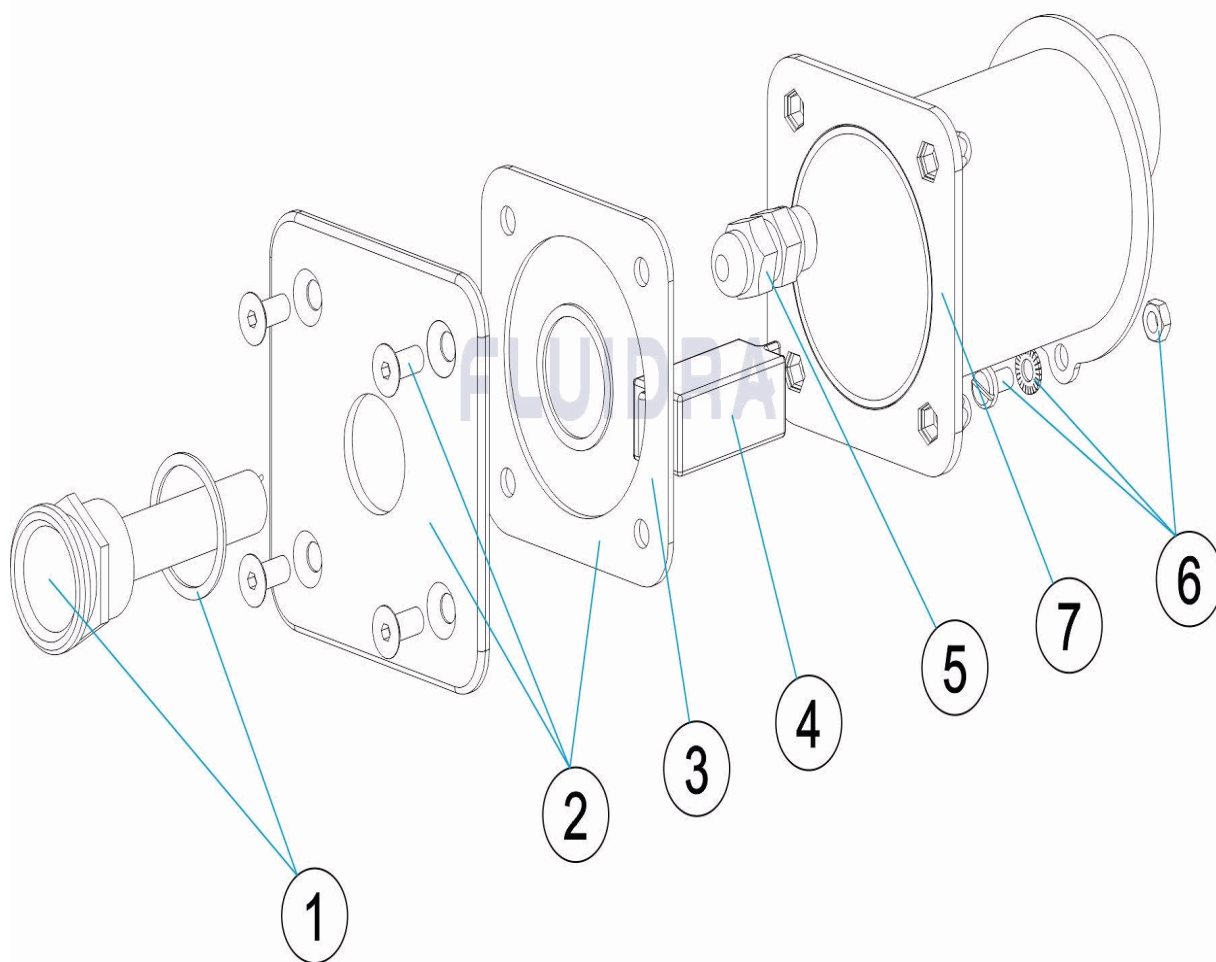

CODIGO **60747**

DESCRIPCION: **PULSADOR INOX MINI**

ESPAÑOL

POS	CODIGO	DESCRIPCION	CANTIDAD	POS	CODIGO	DESCRIPCION	CANTIDAD
1	4401110032	PULSADOR COMPLETO		5	4410010010	PRENSAESTOPAS M12X1,5	
2	4401110033	EMBELLECEDOR INOX		6	4410010015	TOMA DE TIERRA	
3	4401110034	JUNTA PLANA		7	60747R0100	CUERPO PULSADOR	
4	4401110035	CONEXION					

CODE 60747

DESCRIPTION: BOUTON POUSSOIR INOX MINI

FRANCAIS

POS	CODE	DESCRIPTION	QUANTITE	POS	CODE	DESCRIPTION	QUANTITE
1	4401110032	BOUTON POUSSOIR		5	4410010010	SERRE-CÂBLE M12X1,5	
2	4401110033	ENJOLIVEUR INOXYDABLE		6	4410010015	PRISE DE TERRE	
3	4401110034	JOINT PLAT		7	60747R0100	CORPS BOUTON-POUSSOIR	
4	4401110035	CONNEXION					

CODE **60747**

DESCRIPTION: **MINI INOX SWITCH**

ENGLISH

POS	CODE	DESCRIPTION	QUANTITY	POS	CODE	DESCRIPTION	QUANTITY
1	4401110032	COMPLETE SWITCH		5	4410010010	M12X1,5 PACKING GLAND	
2	4401110033	STAINLESS FACEPLATE		6	4410010015	EARTH CONNECTION	
3	4401110034	FLAT GASKET		7	60747R0100	SWITCH BODY	
4	4401110035	CONNECTION					

CODICE **60747**

DESCRIZIONE: **PULSANTE INOX MINI**

ITALIANO

POS	CODICE	DESCRIZIONE	QUANTITA'	POS	CODICE	DESCRIZIONE	QUANTITA'
1	4401110032	PULSANTE COMPLETO		5	4410010010	PREMISTOPPA M12X1,5	
2	4401110033	FLANGIA INOX		6	4410010015	PRESA A TERRA	
3	4401110034	GUARNIZIONE PIANA		7	60747R0100	CORPO PULSANTE PULSANTE	
4	4401110035	CONNESSIONE					