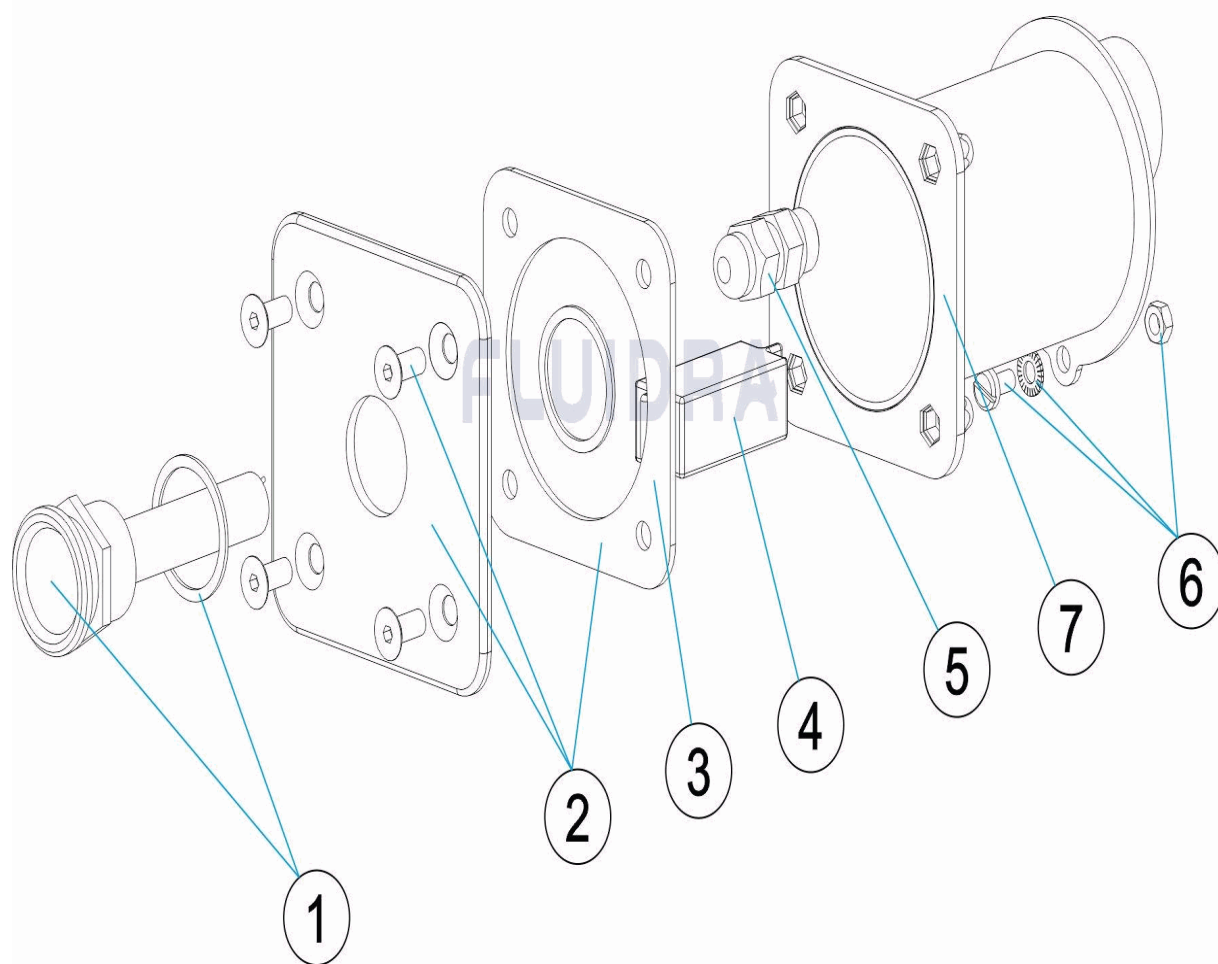

CODIGO **60747**

DESCRIPCION: **PULSADOR INOX MINI**

ESPAÑOL

POS	CODIGO	DESCRIPCION	CANTIDAD	POS	CODIGO	DESCRIPCION	CANTIDAD
1	4401110032	PULSADOR COMPLETO		5	4410010010	PRENSAESTOPAS M12X1,5	
2	4401110033	EMBELLECEDOR INOX		6	4410010015	TOMA DE TIERRA	
3	4401110034	JUNTA PLANA		7	60747R0100	CUERPO PULSADOR	
4	4401110035	CONEXION					

CODE 60747

DESCRIPTION: BOUTON POUSSOIR INOX MINI

FRANCAIS

POS	CODE	DESCRIPTION	QUANTITE	POS	CODE	DESCRIPTION	QUANTITE
1	4401110032	BOUTON POUSSOIR		5	4410010010	SERRE-CÂBLE M12X1,5	
2	4401110033	ENJOLIVEUR INOXYDABLE		6	4410010015	PRISE DE TERRE	
3	4401110034	JOINT PLAT		7	60747R0100	CORPS BOUTON-POUSSOIR	
4	4401110035	CONNEXION					

CODE **60747**

DESCRIPTION: **MINI INOX SWITCH**

ENGLISH

POS	CODE	DESCRIPTION	QUANTITY	POS	CODE	DESCRIPTION	QUANTITY
1	4401110032	COMPLETE SWITCH		5	4410010010	M12X1,5 PACKING GLAND	
2	4401110033	STAINLESS FACEPLATE		6	4410010015	EARTH CONNECTION	
3	4401110034	FLAT GASKET		7	60747R0100	SWITCH BODY	
4	4401110035	CONNECTION					

CODICE **60747**

DESCRIZIONE: **PULSANTE INOX MINI**

ITALIANO

POS	CODICE	DESCRIZIONE	QUANTITA'	POS	CODICE	DESCRIZIONE	QUANTITA'
1	4401110032	PULSANTE COMPLETO		5	4410010010	PREMISTOPPA M12X1,5	
2	4401110033	FLANGIA INOX		6	4410010015	PRESA A TERRA	
3	4401110034	GUARNIZIONE PIANA		7	60747R0100	CORPO PULSANTE PULSANTE	
4	4401110035	CONNESSIONE					