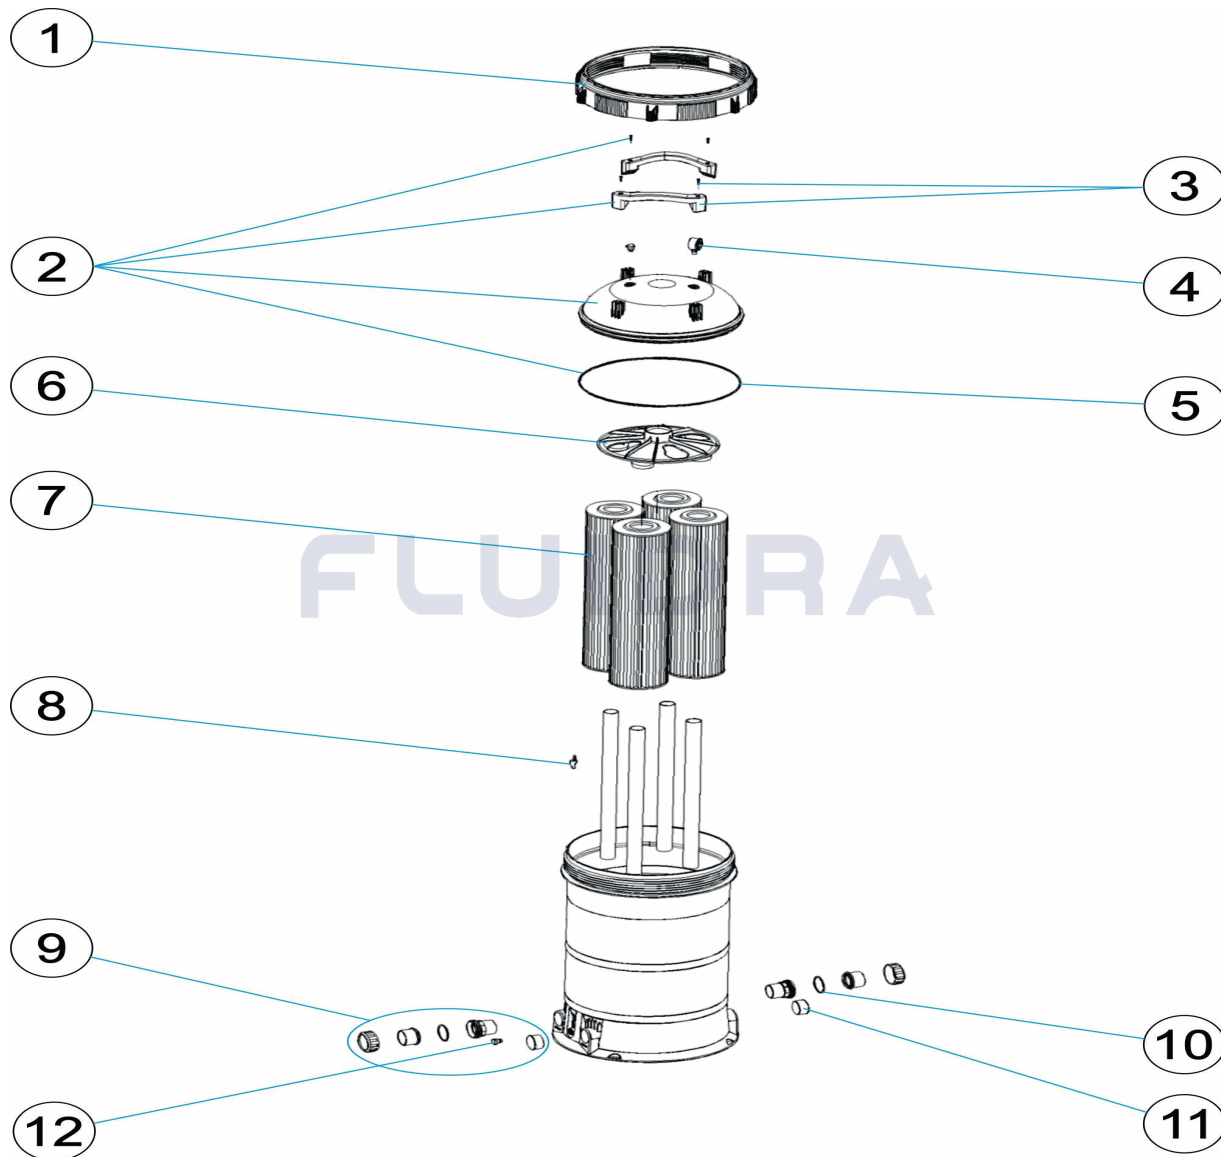

CODIGO **43429, 43430**

DESCRIPCION: **FILTRO CARTUCHO VIRON CL400 & CL600**

ESPAÑOL

POS	CODIGO	DESCRIPCION	CANTIDAD	POS	CODIGO	DESCRIPCION	CANTIDAD
1	4404130024	TUERCA TAPA		7	* 4404130031	CARTUCHO FILTRACION CL600	
2	4404130025	TAPA SUPERIOR		8	4404130032	GRAPA BLOQUEO	
3	4404130026	ASA		9	4408060130	BOLSA COMPONENTES PARA CLORADOR	
4	4404130027	MANOMETRO		10	4405010459	JUNTA UNION	
5	4404130028	JUNTA TORICA		11	4404130034	TAPON	
6	4404130029	EJE CARTUCHO		12	4404130035	TAPON PURGA	
7	* 4404130030	CARTUCHO FILTRACION CL400					

DEUTSCH

POS	CODE	BESCHREIBUNG	MENGE	POS	CODE	BESCHREIBUNG	MENGE
1	4404130024	MUTTER ABDECKUNG		7	* 4404130031	KARTUSCHE FÜR CL600	
2	4404130025	ABDECKUNG OBEN		8	4404130032	BLOCKIERKLAMMER	
3	4404130026	GRIFF		9	4408060130	PACK KOMPONENTEN FÜR CHLORER	
4	4404130027	MANOMETER		10	4405010459	DICHTUNG VERBINDUNG	
5	4404130028	O-RING		11	4404130034	STOPFEN	
6	4404130029	ACHSE KARTUSCHE		12	4404130035	ABLASSSTOPFEN	
7	* 4404130030	KARTUSCHE FÜR CL400					

CODE **43429, 43430**

BESCHREIBUNG: **FILTER KARTUSCHE VIRON CL400 & CL600**

HINWEISE

POS	CODE	HINWEISE
7	* 4404130030	FÜR: 43429
7	* 4404130031	FÜR: 43430

CODIGO **43429, 43430**

DESCRIÇÃO: **FILTRO CARTUCHO CL400 & CL600**

PORTUGUES

POS	CODIGO	DESCRIÇÃO	JANTIDADE	POS	CODIGO	DESCRIÇÃO	JANTIDADE
1	4404130024	PORCA TAMPA		7	* 4404130031	CARTUCHO FILTRO CL600	
2	4404130025	TAMPA SUPERIOR		8	4404130032	GANCHO BLOQUEIO	
3	4404130026	ALSA		9	4408060130	EMBALAGEM COMPONENTES PARA CLOR/	
4	4404130027	MANOMETRO		10	4405010459	JUNTAS LIGAÇÃO	
5	4404130028	JUNTA TÓRICA		11	4404130034	TAMPÃO	
6	4404130029	EIXO CARTUCHO		12	4404130035	TAMPÃO PURGA	
7	* 4404130030	CARTUCHO FILTRO CL400					