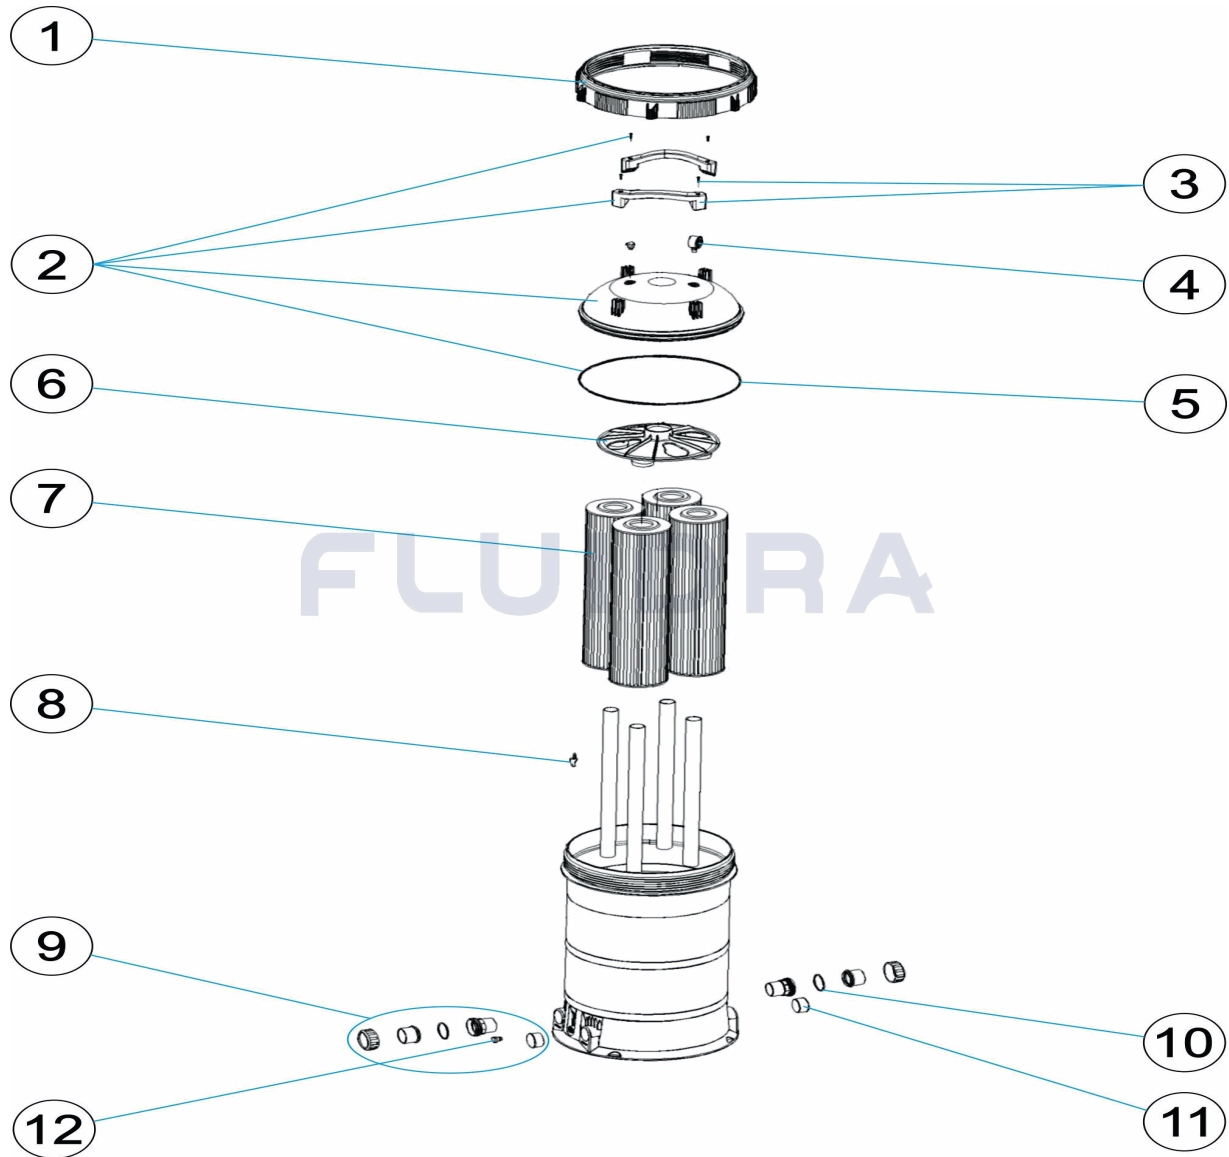

CODIGO **43429, 43430**

DESCRIPCION: **FILTRO CARTUCHO VIRON CL400 & CL600**

ESPAÑOL

POS	CODIGO	DESCRIPCION	CANTIDAD	POS	CODIGO	DESCRIPCION	CANTIDAD
1	4404130024	TUERCA TAPA		7	* 4404130031	CARTUCHO FILTRACION CL600	
2	4404130025	TAPA SUPERIOR		8	4404130032	GRAPA BLOQUEO	
3	4404130026	ASA		9	4408060130	BOLSA COMPONENTES PARA CLORADOR	
4	4404130027	MANOMETRO		10	4405010459	JUNTA UNION	
5	4404130028	JUNTA TORICA		11	4404130034	TAPON	
6	4404130029	EJE CARTUCHO		12	4404130035	TAPON PURGA	
7	* 4404130030	CARTUCHO FILTRACION CL400					

CODICE 43429, 43430

DESCRIZIONE: FILTRO CARTUCCIA VIRON CL400 & CL600

OSSERVAZIONI

POS	CODICE	OSSERVAZIONI
7	* 4404130030	PER: 43429
7	* 4404130031	PER: 43430

CODE **43429, 43430**

BESCHREIBUNG: **FILTER KARTUSCHE VIRON CL400 & CL600**

DEUTSCH

POS	CODE	BESCHREIBUNG	MENGE	POS	CODE	BESCHREIBUNG	MENGE
1	4404130024	MUTTER ABDECKUNG		7	* 4404130031	KARTUSCHE FÜR CL600	
2	4404130025	ABDECKUNG OBEN		8	4404130032	BLOCKIERKLAMMER	
3	4404130026	GRIFF		9	4408060130	PACK KOMPONENTEN FÜR CHLORER	
4	4404130027	MANOMETER		10	4405010459	DICHTUNG VERBINDUNG	
5	4404130028	O-RING		11	4404130034	STOPFEN	
6	4404130029	ACHSE KARTUSCHE		12	4404130035	ABLASSSTOPFEN	
7	* 4404130030	KARTUSCHE FÜR CL400					