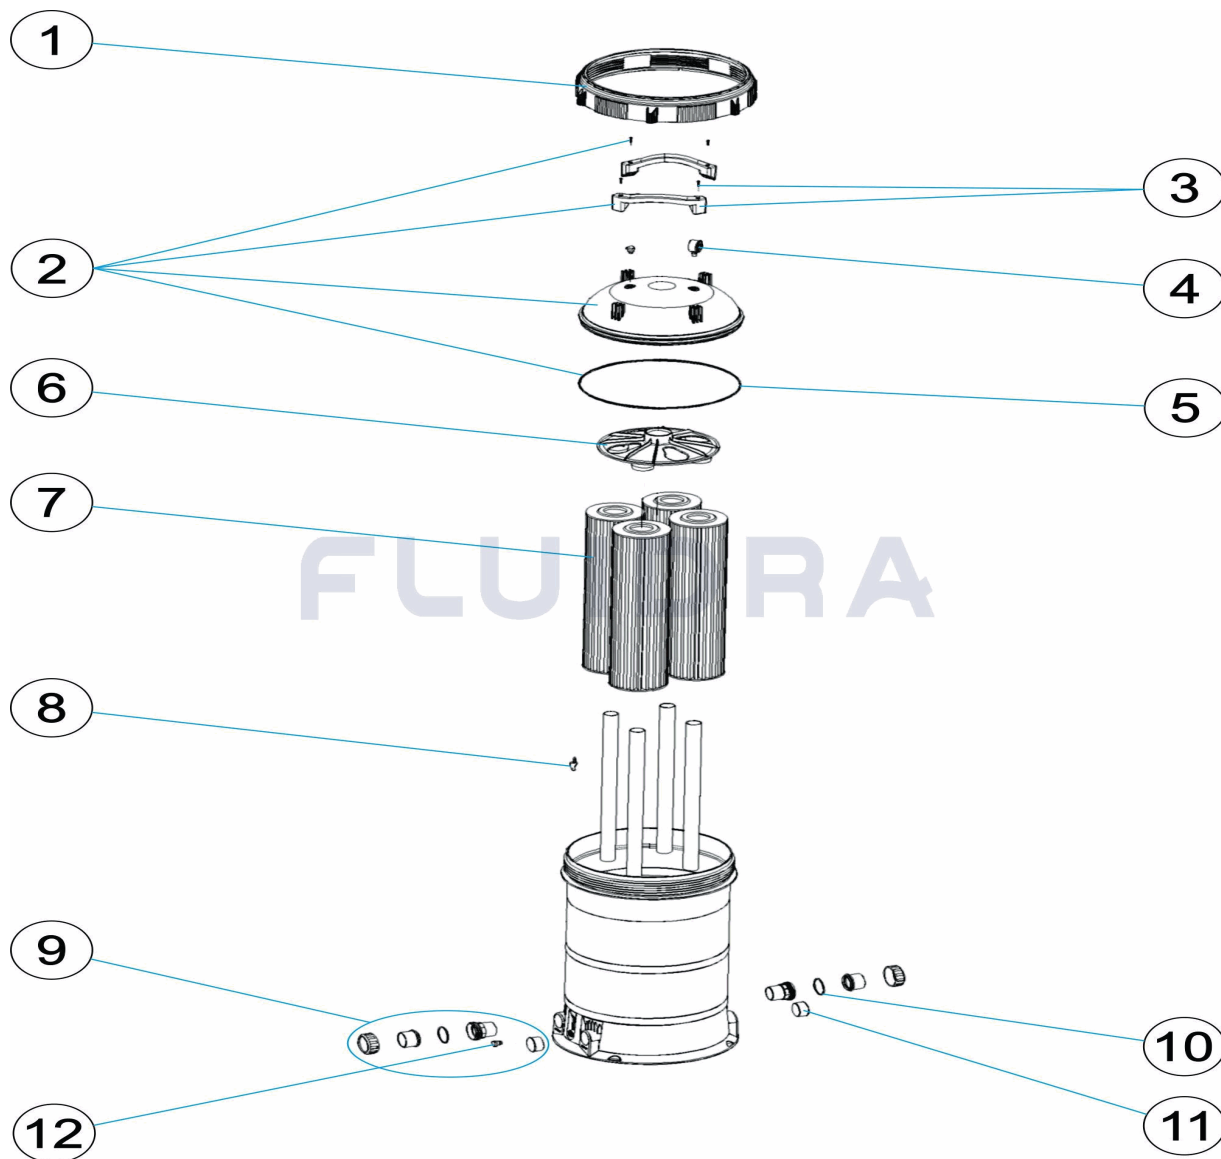

CODIGO **43429, 43430**

DESCRIPCION: **FILTRO CARTUCHO VIRON CL400 & CL600**

ESPAÑOL

POS	CODIGO	DESCRIPCION	CANTIDAD	POS	CODIGO	DESCRIPCION	CANTIDAD
1	4404130024	TUERCA TAPA		7	* 4404130031	CARTUCHO FILTRACION CL600	
2	4404130025	TAPA SUPERIOR		8	4404130032	GRAPA BLOQUEO	
3	4404130026	ASA		9	4408060130	BOLSA COMPONENTES PARA CLORADOR	
4	4404130027	MANOMETRO		10	4405010459	JUNTA UNION	
5	4404130028	JUNTA TORICA		11	4404130034	TAPON	
6	4404130029	EJE CARTUCHO		12	4404130035	TAPON PURGA	
7	* 4404130030	CARTUCHO FILTRACION CL400					

CODIGO **43429, 43430**DESCRIPCION: **FILTRO CARTUCHO VIRON CL400 & CL600****OBSERVACIONES**

POS	CODIGO	OBSERVACIONES
7	* 4404130030	PARA: 43429
7	* 4404130031	PARA: 43430

CODE 43429, 43430

DESCRIPTION: FILTRE CARTOUCHE VIRON CL400 & CL600

FRANCAIS

POS	CODE	DESCRIPTION	QUANTITE	POS	CODE	DESCRIPTION	QUANTITE
1	4404130024	ECROU DE COUVERCLE		7	* 4404130031	CARTOUCHE DE FILTRE CL600	
2	4404130025	COUVERCLE SUPÉRIEUR		8	4404130032	AGRAFE BLOCAGE	
3	4404130026	ANSE		9	4408060130	SAC COMPOSANTS POUR CHLORINATEUR	
4	4404130027	MANOMETRE		10	4405010459	JOINTS DE SORTIES	
5	4404130028	JOINT TORIQUE		11	4404130034	BOUCHON	
6	4404130029	AXE CARTOUCHE		12	4404130035	BOUCHON PURGE	
7	* 4404130030	CARTOUCHE DE FILTRE CL400					

DEUTSCH

POS	CODE	BESCHREIBUNG	MENGE	POS	CODE	BESCHREIBUNG	MENGE
1	4404130024	MUTTER ABDECKUNG		7	* 4404130031	KARTUSCHE FÜR CL600	
2	4404130025	ABDECKUNG OBEN		8	4404130032	BLOCKIERKLAMMER	
3	4404130026	GRIFF		9	4408060130	PACK KOMPONENTEN FÜR CHLORER	
4	4404130027	MANOMETER		10	4405010459	DICHTUNG VERBINDUNG	
5	4404130028	O-RING		11	4404130034	STOPFEN	
6	4404130029	ACHSE KARTUSCHE		12	4404130035	ABLASSSTOPFEN	
7	* 4404130030	KARTUSCHE FÜR CL400					