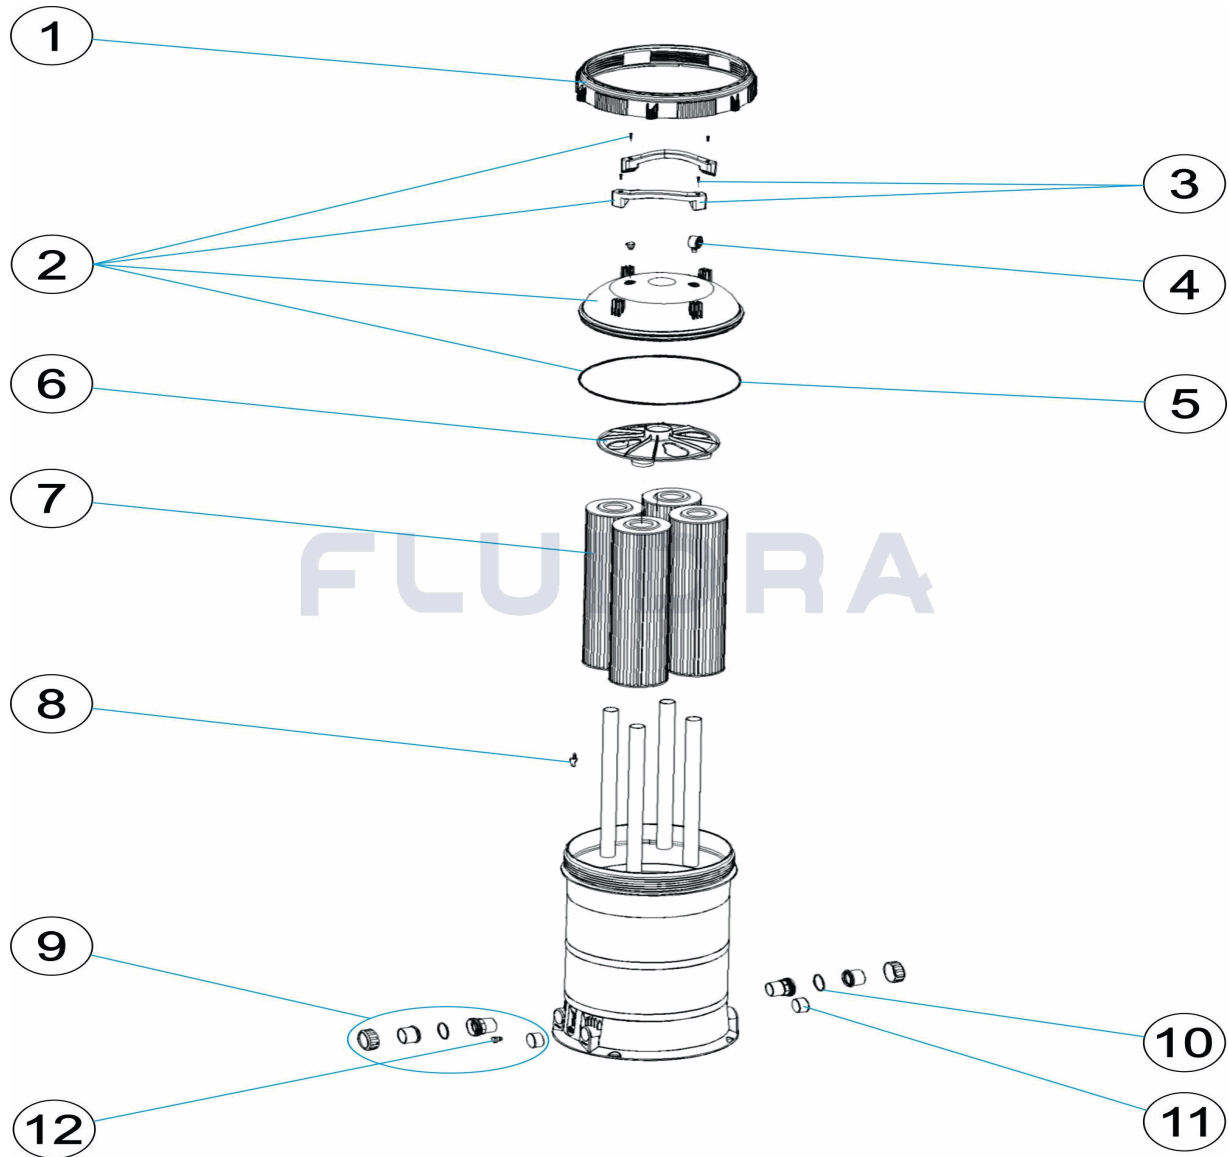

CODIGO **43429, 43430**

DESCRIPCION: **FILTRO CARTUCHO VIRON CL400 & CL600**

ESPAÑOL

POS	CODIGO	DESCRIPCION	CANTIDAD	POS	CODIGO	DESCRIPCION	CANTIDAD
1	4404130024	TUERCA TAPA		7	* 4404130031	CARTUCHO FILTRACION CL600	
2	4404130025	TAPA SUPERIOR		8	4404130032	GRAPA BLOQUEO	
3	4404130026	ASA		9	4408060130	BOLSA COMPONENTES PARA CLORADOR	
4	4404130027	MANOMETRO		10	4405010459	JUNTA UNION	
5	4404130028	JUNTA TORICA		11	4404130034	TAPON	
6	4404130029	EJE CARTUCHO		12	4404130035	TAPON PURGA	
7	* 4404130030	CARTUCHO FILTRACION CL400					

CODE **43429, 43430**

DESCRIPTION: **FILTRE CARTOUCHE VIRON CL400 & CL600**

OBSERVATIONS

POS	CODE	OBSERVATIONS
7	* 4404130030	POUR: 43429
7	* 4404130031	POUR: 43430

CODE 43429, 43430

DESCRIPTION: VIRON CL400 & CL600 FILTER CARTRIDGE

ENGLISH

POS	CODE	DESCRIPTION	QUANTITY	POS	CODE	DESCRIPTION	QUANTITY
1	4404130024	THREADED LID COLLAR		7	* 4404130031	CL600 CARTRIDGE FILTER	
2	4404130025	TOP COVER		8	4404130032	BLOCKING PIN	
3	4404130026	HANDLE		9	4408060130	BAG FOR PARTS FOR CHLORINATOR	
4	4404130027	PRESSURE GAUGE		10	4405010459	UNION SEALS	
5	4404130028	O' RING		11	4404130034	PLUG	
6	4404130029	SHAFT CARTRIDGE		12	4404130035	DRAIN PLUG	
7	* 4404130030	CL400 CARTRIDGE FILTER					

CODE **43429, 43430**DESCRIPTION: **VIRON CL400 & CL600 FILTER CARTRIDGE****OBSERVATIONS**

POS	CODE	OBSERVATIONS
7	* 4404130030	FOR: 43429
7	* 4404130031	FOR: 43430

CODICE **43429, 43430**

DESCRIZIONE: **FILTRO CARTUCCIA VIRON CL400 & CL600**