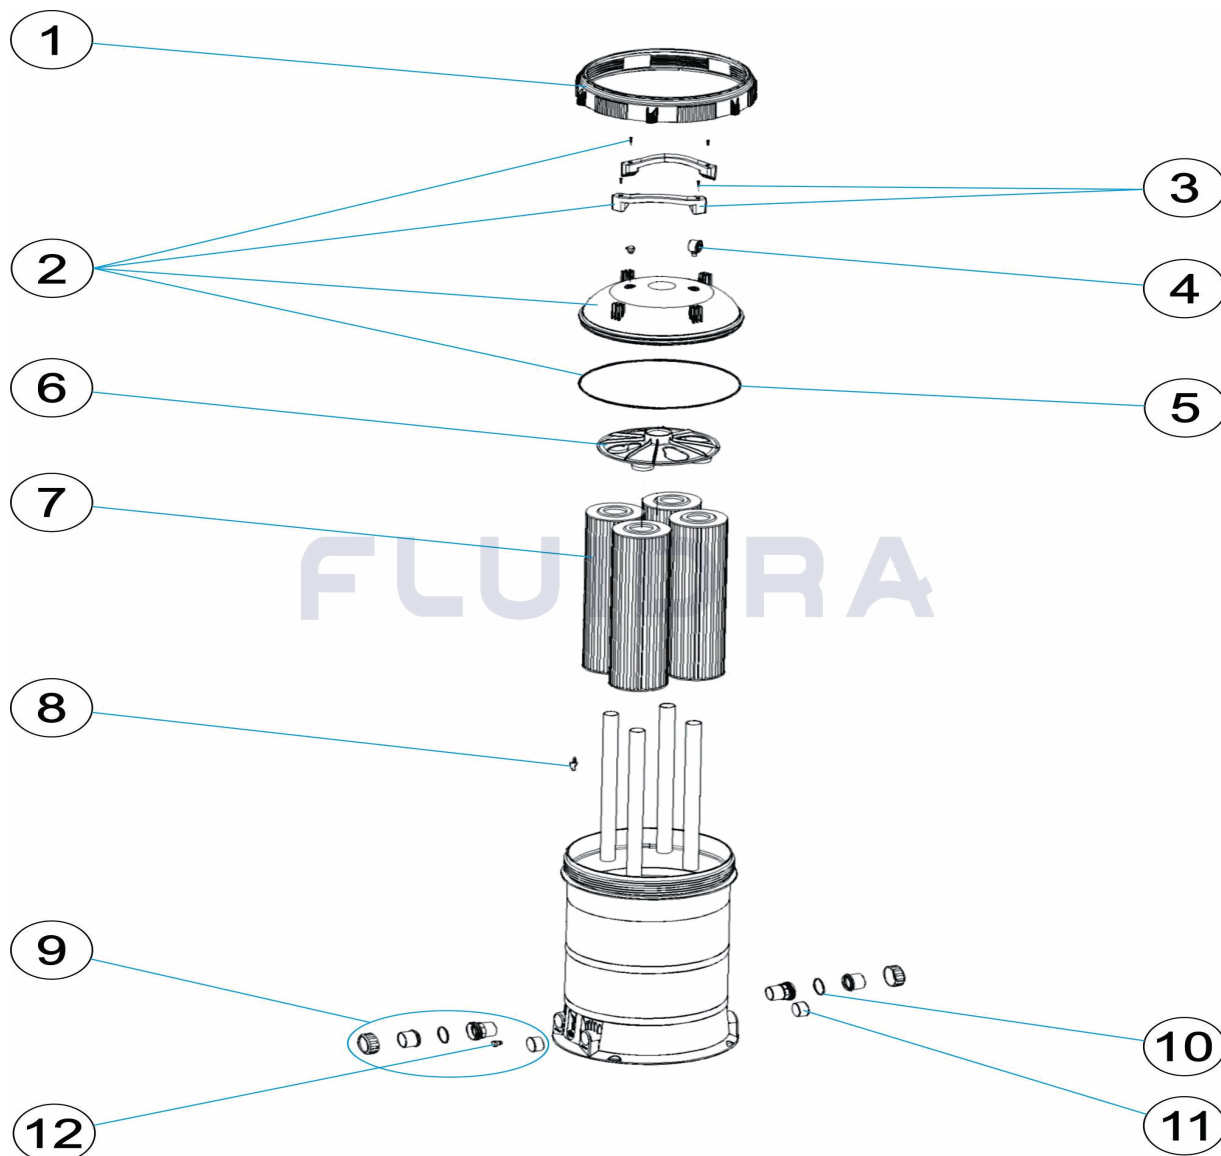

CODIGO **43429, 43430**

DESCRIPCION: **FILTRO CARTUCHO VIRON CL400 & CL600**

ESPAÑOL

POS	CODIGO	DESCRIPCION	CANTIDAD	POS	CODIGO	DESCRIPCION	CANTIDAD
1	4404130024	TUERCA TAPA		7	* 4404130031	CARTUCHO FILTRACION CL600	
2	4404130025	TAPA SUPERIOR		8	4404130032	GRAPA BLOQUEO	
3	4404130026	ASA		9	4408060130	BOLSA COMPONENTES PARA CLORADOR	
4	4404130027	MANOMETRO		10	4405010459	JUNTA UNION	
5	4404130028	JUNTA TORICA		11	4404130034	TAPON	
6	4404130029	EJE CARTUCHO		12	4404130035	TAPON PURGA	
7	* 4404130030	CARTUCHO FILTRACION CL400					

CODIGO **43429, 43430**DESCRIPCION: **FILTRO CARTUCHO VIRON CL400 & CL600****OBSERVACIONES**

POS	CODIGO	OBSERVACIONES
7	* 4404130030	PARA: 43429
7	* 4404130031	PARA: 43430

CODE 43429, 43430

DESCRIPTION: FILTRE CARTOUCHE VIRON CL400 & CL600

FRANCAIS

POS	CODE	DESCRIPTION	QUANTITE	POS	CODE	DESCRIPTION	QUANTITE
1	4404130024	ECROU DE COUVERCLE		7	* 4404130031	CARTOUCHE DE FILTRE CL600	
2	4404130025	COUVERCLE SUPÉRIEUR		8	4404130032	AGRAFE BLOCAGE	
3	4404130026	ANSE		9	4408060130	SAC COMPOSANTS POUR CHLORINATEUR	
4	4404130027	MANOMETRE		10	4405010459	JOINTS DE SORTIES	
5	4404130028	JOINT TORIQUE		11	4404130034	BOUCHON	
6	4404130029	AXE CARTOUCHE		12	4404130035	BOUCHON PURGE	
7	* 4404130030	CARTOUCHE DE FILTRE CL400					

DEUTSCH

POS	CODE	BESCHREIBUNG	MENGE	POS	CODE	BESCHREIBUNG	MENGE
1	4404130024	MUTTER ABDECKUNG		7	* 4404130031	KARTUSCHE FÜR CL600	
2	4404130025	ABDECKUNG OBEN		8	4404130032	BLOCKIERKLAMMER	
3	4404130026	GRIFF		9	4408060130	PACK KOMPONENTEN FÜR CHLORER	
4	4404130027	MANOMETER		10	4405010459	DICHTUNG VERBINDUNG	
5	4404130028	O-RING		11	4404130034	STOPFEN	
6	4404130029	ACHSE KARTUSCHE		12	4404130035	ABLASSSTOPFEN	
7	* 4404130030	KARTUSCHE FÜR CL400					