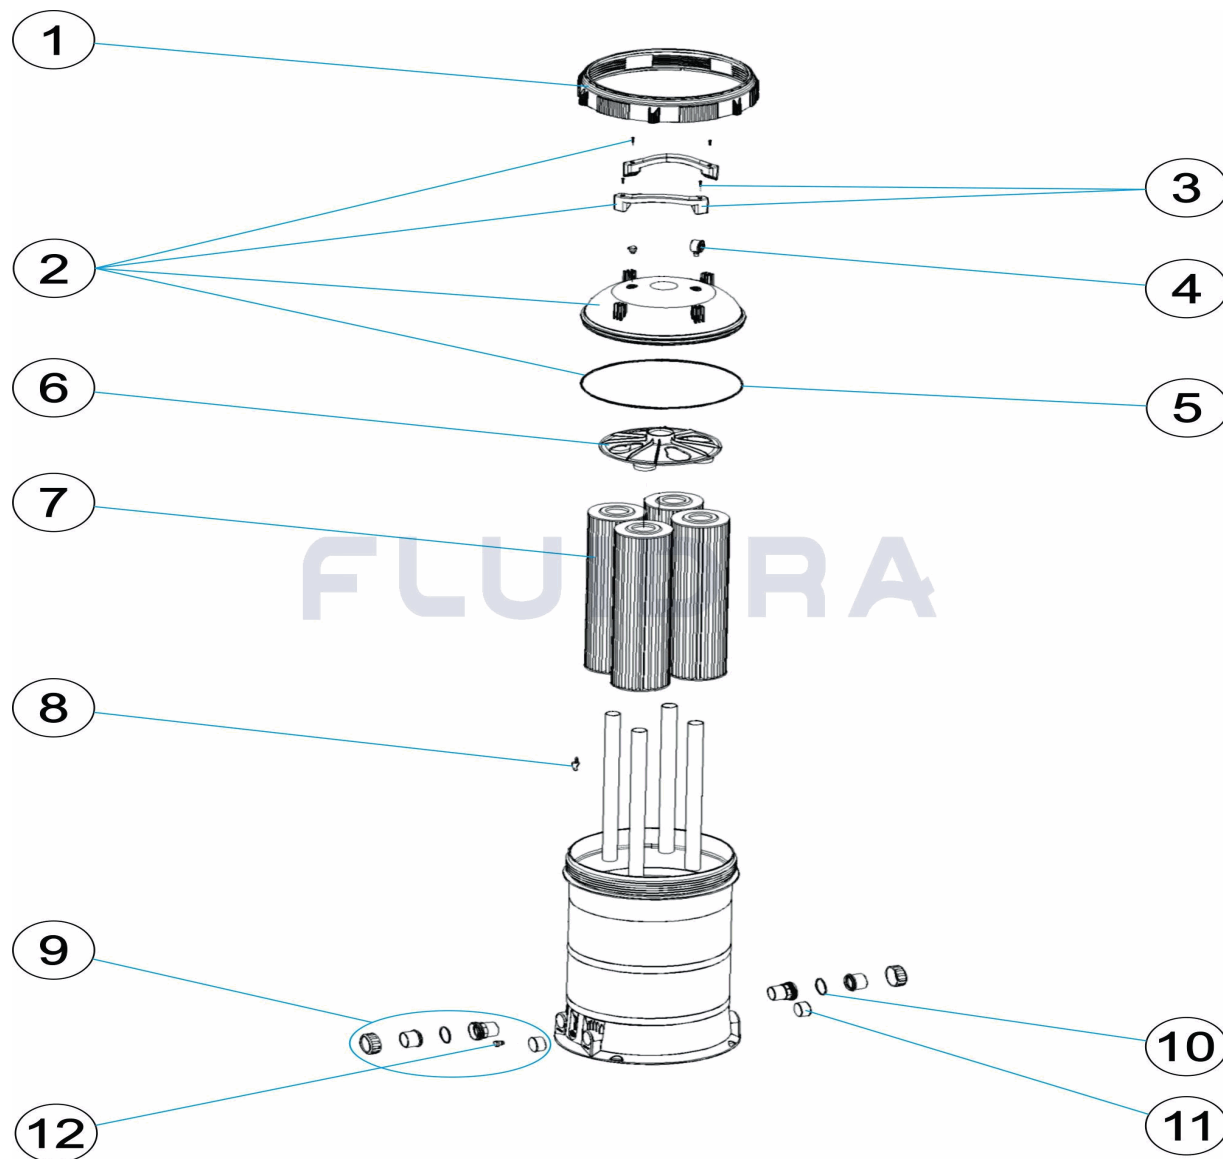

CODIGO **43429, 43430**

DESCRIPCION: **FILTRO CARTUCHO VIRON CL400 & CL600**

ESPAÑOL

POS	CODIGO	DESCRIPCION	CANTIDAD	POS	CODIGO	DESCRIPCION	CANTIDAD
1	4404130024	TUERCA TAPA		7	* 4404130031	CARTUCHO FILTRACION CL600	
2	4404130025	TAPA SUPERIOR		8	4404130032	GRAPA BLOQUEO	
3	4404130026	ASA		9	4408060130	BOLSA COMPONENTES PARA CLORADOR	
4	4404130027	MANOMETRO		10	4405010459	JUNTA UNION	
5	4404130028	JUNTA TORICA		11	4404130034	TAPON	
6	4404130029	EJE CARTUCHO		12	4404130035	TAPON PURGA	
7	* 4404130030	CARTUCHO FILTRACION CL400					

CODE **43429, 43430**

DESCRIPTION: **FILTRE CARTOUCHE VIRON CL400 & CL600**

OBSERVATIONS

POS	CODE	OBSERVATIONS
7	* 4404130030	POUR: 43429
7	* 4404130031	POUR: 43430

CODE 43429, 43430

DESCRIPTION: VIRON CL400 & CL600 FILTER CARTRIDGE

ENGLISH

POS	CODE	DESCRIPTION	QUANTITY	POS	CODE	DESCRIPTION	QUANTITY
1	4404130024	THREADED LID COLLAR		7	* 4404130031	CL600 CARTRIDGE FILTER	
2	4404130025	TOP COVER		8	4404130032	BLOCKING PIN	
3	4404130026	HANDLE		9	4408060130	BAG FOR PARTS FOR CHLORINATOR	
4	4404130027	PRESSURE GAUGE		10	4405010459	UNION SEALS	
5	4404130028	O' RING		11	4404130034	PLUG	
6	4404130029	SHAFT CARTRIDGE		12	4404130035	DRAIN PLUG	
7	* 4404130030	CL400 CARTRIDGE FILTER					

CODE **43429, 43430**DESCRIPTION: **VIRON CL400 & CL600 FILTER CARTRIDGE****OBSERVATIONS**

POS	CODE	OBSERVATIONS
7	* 4404130030	FOR: 43429
7	* 4404130031	FOR: 43430

CODICE **43429, 43430**

DESCRIZIONE: **FILTRO CARTUCCIA VIRON CL400 & CL600**