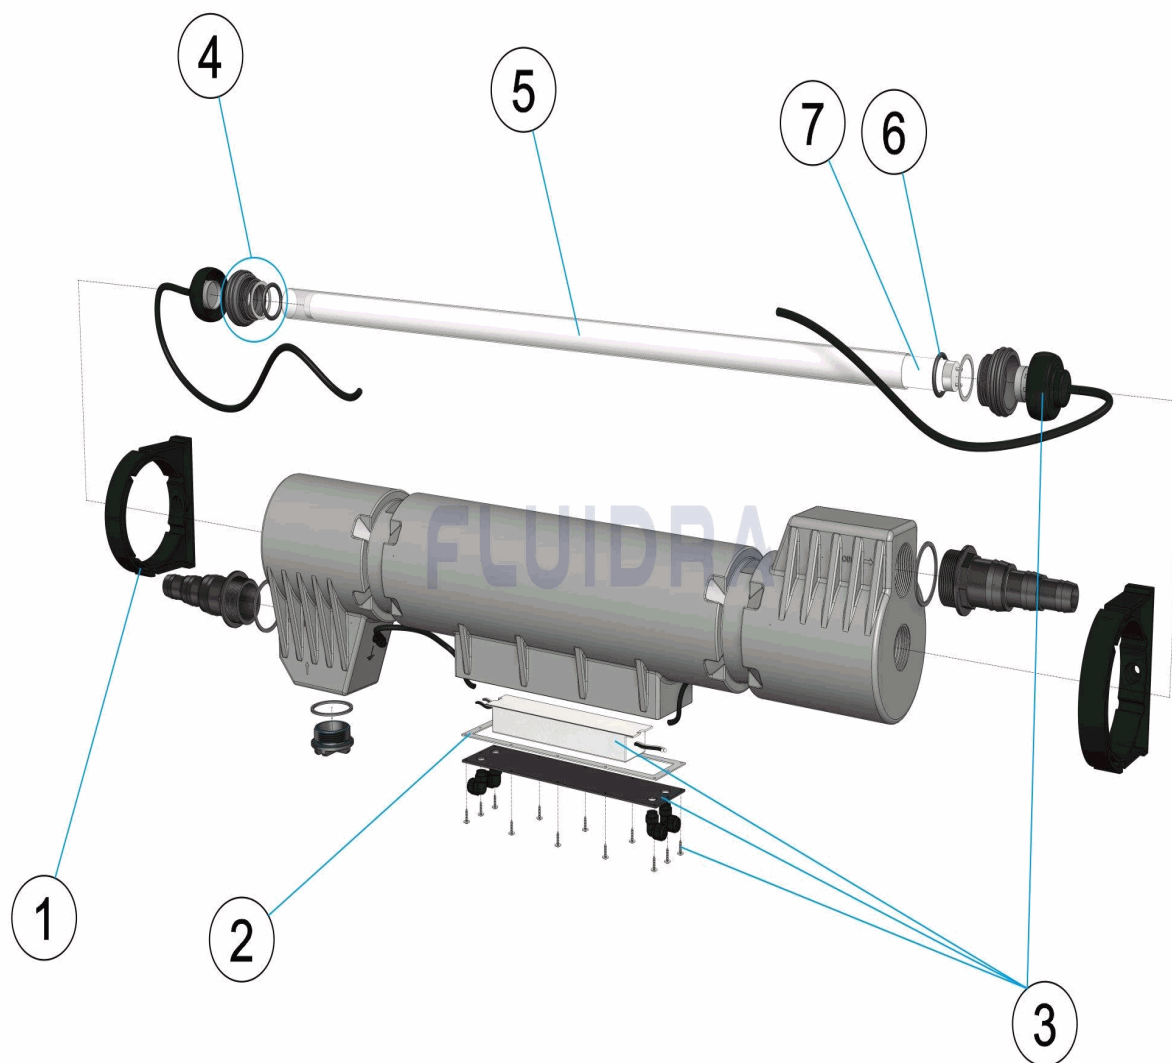

CODE 71398, 71399

DESCRIPTION: ASTRAL XPOSE UV-C 30/55W

ENGLISH

POS	CODE	DESCRIPTION	QUANTITY	POS	CODE	DESCRIPTION	QUANTITY
1	4408070095	MOUNTING BRACKET		5	4408070099	QUARTZ TUBE CASE 871 X 300 MM	
2	4408070096	LID CONNECTORS GASKET		6	4408070100	O' RING 30X4	
3	4408070097	BALLAST TL 30/55W		7	* 71402	VGE TL 30W T8 LAMP	
4	4408070098	NUT		7	* 71403	VGE TL 55W T8 LAMP