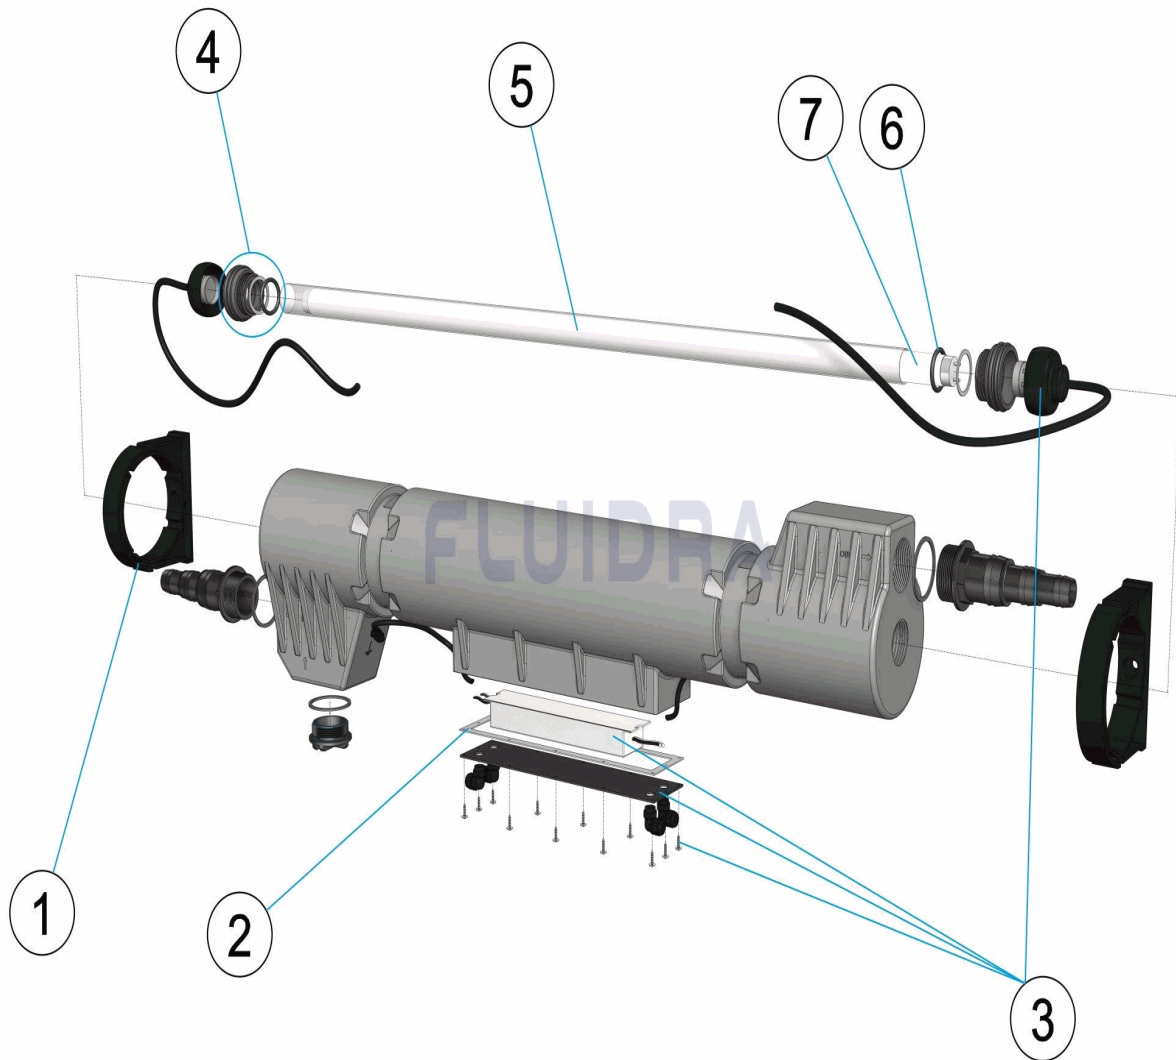

CODE 71398, 71399

BESCHREIBUNG: ASTRAL XPOSE UV-C 30/55W

DEUTSCH

POS	CODE	BESCHREIBUNG	MENGE	POS	CODE	BESCHREIBUNG	MENGE
1	4408070095	WINKEL HALTERUNG		5	4408070099	HÜLSE QUARZRÖHRE 871 X 300 MM	
2	4408070096	ABDECKUNG ANSCHLÜSSE DICHTUNG		6	4408070100	O-RING 30X4	
3	4408070097	VORSCHALTGERÄT TL 30/55W		7	* 71402	LAMPE VGE TL 30W T8	
4	4408070098	MUTTER		7	* 71403	LAMPE VGE TL 55W T8