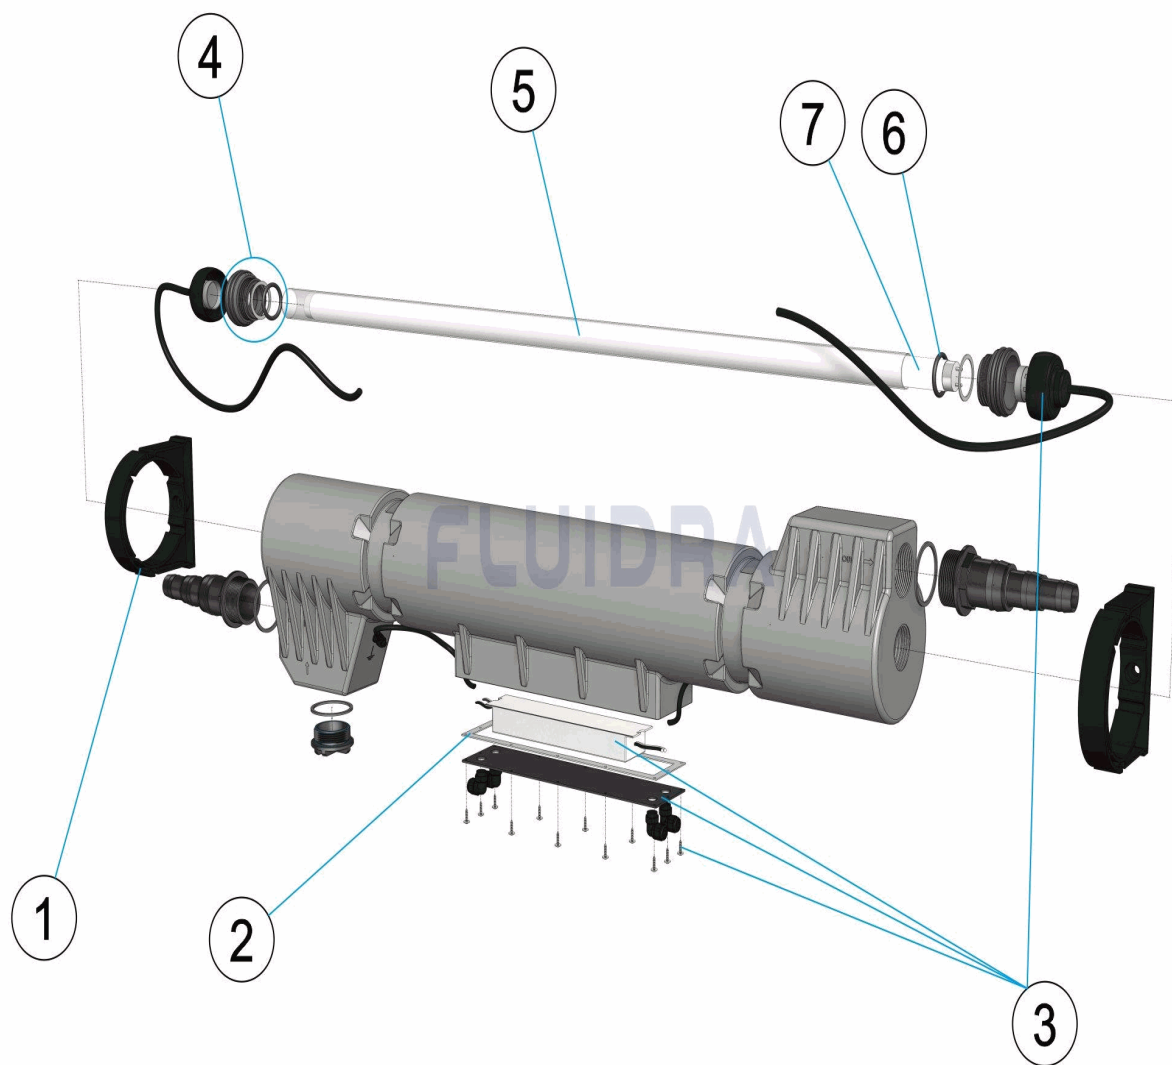

CODICE 71398, 71399

DESCRIZIONE: ASTRAL XPOSE UV-C 30/55W

ITALIANO

POS	CODICE	DESCRIZIONE	QUANTITA'	POS	CODICE	DESCRIZIONE	QUANTITA'
1	4408070095	SUPPORTO A SQUADRA		5	4408070099	GUAINA TUBO DI QUARZO 871 X 300 MM	
2	4408070096	GUARNIZIONE COPERCHIO CONNESSION		6	4408070100	O-RING 30X4	
3	4408070097	REGOLATORE DI CORRENTE TL 30/55W		7	* 71402	LAMPADA VGE TL 30W T8	
4	4408070098	DADO		7	* 71403	LAMPADA VGE TL 55W T8