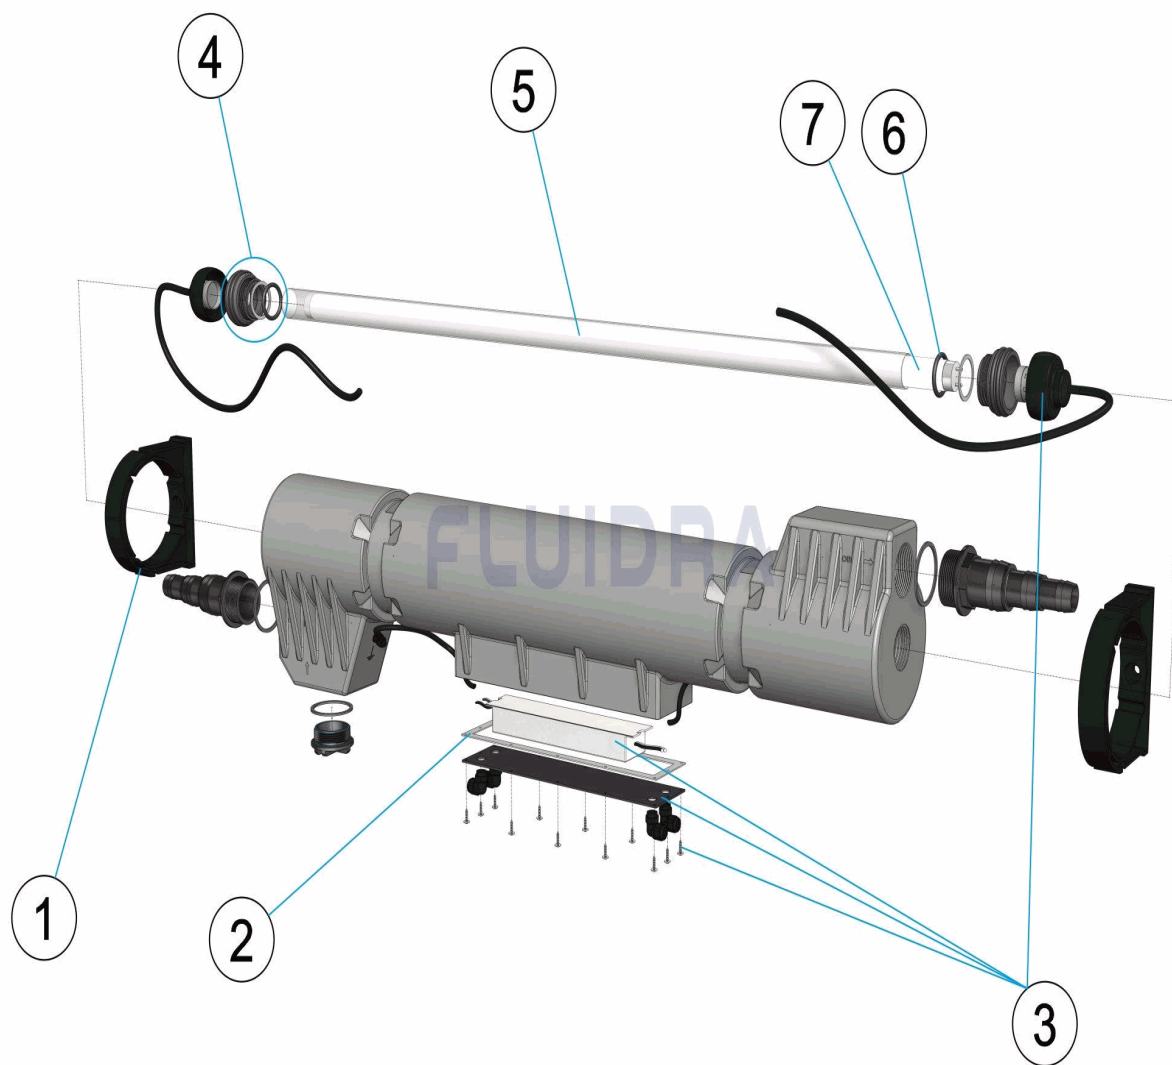

CODIGO 71398, 71399

DESCRIPCION: ASTRAL XPOSE UV-C 30/55W

ESPAÑOL

POS	CODIGO	DESCRIPCION	CANTIDAD	POS	CODIGO	DESCRIPCION	CANTIDAD
1	4408070095	ESCUADRA SOPORTE		5	4408070099	VAINA TUBO DE CUARZO 871 X 300 MM	
2	4408070096	JUNTA TAPA CONEXIONES		6	4408070100	JUNTA TORICA 30X4	
3	4408070097	BALASTRO TL 30/55W		7	* 71402	LAMPARA VGE TL 30W T8	
4	4408070098	TUERCA		7	* 71403	LAMPARA VGE TL 55W T8	

FRANCAIS

POS	CODE	DESCRIPTION	QUANTITE	POS	CODE	DESCRIPTION	QUANTITE
1	4408070095	ÉQUERRE SUPPORT		5	4408070099	GAINE TUBE DE QUARTZ 871 X 300 MM	
2	4408070096	JOINT COUVERCLE CONNEXIONS		6	4408070100	JOINT TORIQUE 30X4	
3	4408070097	BALLAST TL 30/55W		7	* 71402	LAMPE VGE TL 30W T8	
4	4408070098	ÉCROU		7	* 71403	LAMPE VGE TL 55W T8	

POS	CODE	DESCRIPTION	QUANTITY	POS	CODE	DESCRIPTION	QUANTITY
1	4408070095	MOUNTING BRACKET		5	4408070099	QUARTZ TUBE CASE 871 X 300 MM	
2	4408070096	LID CONNECTORS GASKET		6	4408070100	O' RING 30X4	
3	4408070097	BALLAST TL 30/55W		7	* 71402	VGE TL 30W T8 LAMP	
4	4408070098	NUT		7	* 71403	VGE TL 55W T8 LAMP	

DEUTSCH

POS	CODE	BESCHREIBUNG	MENGE	POS	CODE	BESCHREIBUNG	MENGE
1	4408070095	WINKEL HALTERUNG		5	4408070099	HÜLSE QUARZRÖHRE 871 X 300 MM	
2	4408070096	ABDECKUNG ANSCHLÜSSE DICHTUNG		6	4408070100	O-RING 30X4	
3	4408070097	VORSCHALTGERÄT TL 30/55W		7	* 71402	LAMPE VGE TL 30W T8	
4	4408070098	MUTTER		7	* 71403	LAMPE VGE TL 55W T8	