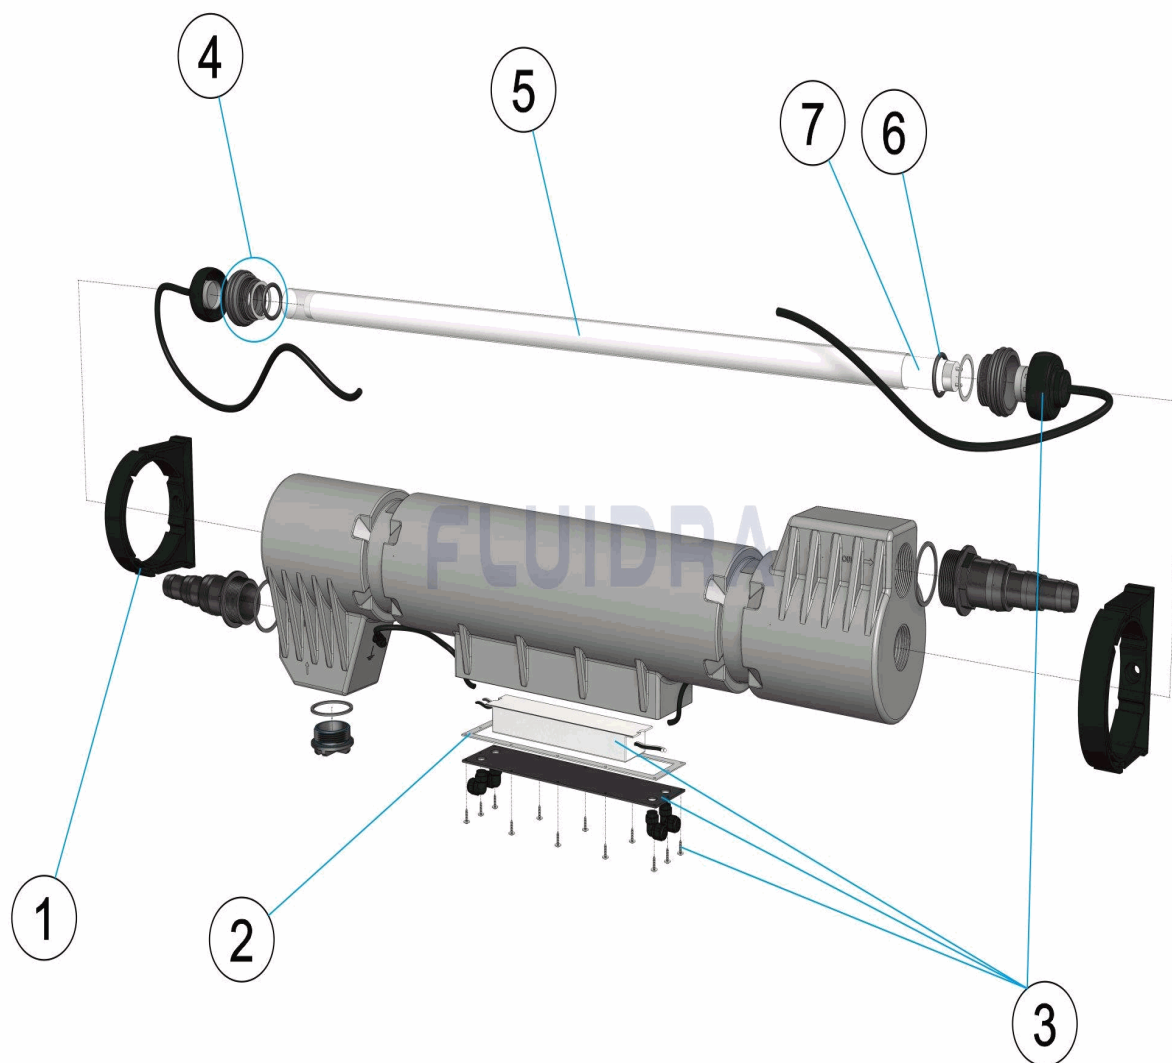

CODIGO 71398, 71399

DESCRIPCION: ASTRAL XPOSE UV-C 30/55W

ESPAÑOL

POS	CODIGO	DESCRIPCION	CANTIDAD	POS	CODIGO	DESCRIPCION	CANTIDAD
1	4408070095	ESCUADRA SOPORTE		5	4408070099	VAINA TUBO DE CUARZO 871 X 300 MM	
2	4408070096	JUNTA TAPA CONEXIONES		6	4408070100	JUNTA TORICA 30X4	
3	4408070097	BALASTRO TL 30/55W		7	* 71402	LAMPARA VGE TL 30W T8	
4	4408070098	TUERCA		7	* 71403	LAMPARA VGE TL 55W T8	

FRANCAIS

POS	CODE	DESCRIPTION	QUANTITE	POS	CODE	DESCRIPTION	QUANTITE
1	4408070095	ÉQUERRE SUPPORT		5	4408070099	GAINE TUBE DE QUARTZ 871 X 300 MM	
2	4408070096	JOINT COUVERCLE CONNEXIONS		6	4408070100	JOINT TORIQUE 30X4	
3	4408070097	BALLAST TL 30/55W		7	* 71402	LAMPE VGE TL 30W T8	
4	4408070098	ÉCROU		7	* 71403	LAMPE VGE TL 55W T8	

POS	CODE	DESCRIPTION	QUANTITY	POS	CODE	DESCRIPTION	QUANTITY
1	4408070095	MOUNTING BRACKET		5	4408070099	QUARTZ TUBE CASE 871 X 300 MM	
2	4408070096	LID CONNECTORS GASKET		6	4408070100	O' RING 30X4	
3	4408070097	BALLAST TL 30/55W		7	* 71402	VGE TL 30W T8 LAMP	
4	4408070098	NUT		7	* 71403	VGE TL 55W T8 LAMP	

DEUTSCH

POS	CODE	BESCHREIBUNG	MENGE	POS	CODE	BESCHREIBUNG	MENGE
1	4408070095	WINKEL HALTERUNG		5	4408070099	HÜLSE QUARZRÖHRE 871 X 300 MM	
2	4408070096	ABDECKUNG ANSCHLÜSSE DICHTUNG		6	4408070100	O-RING 30X4	
3	4408070097	VORSCHALTGERÄT TL 30/55W		7	* 71402	LAMPE VGE TL 30W T8	
4	4408070098	MUTTER		7	* 71403	LAMPE VGE TL 55W T8	