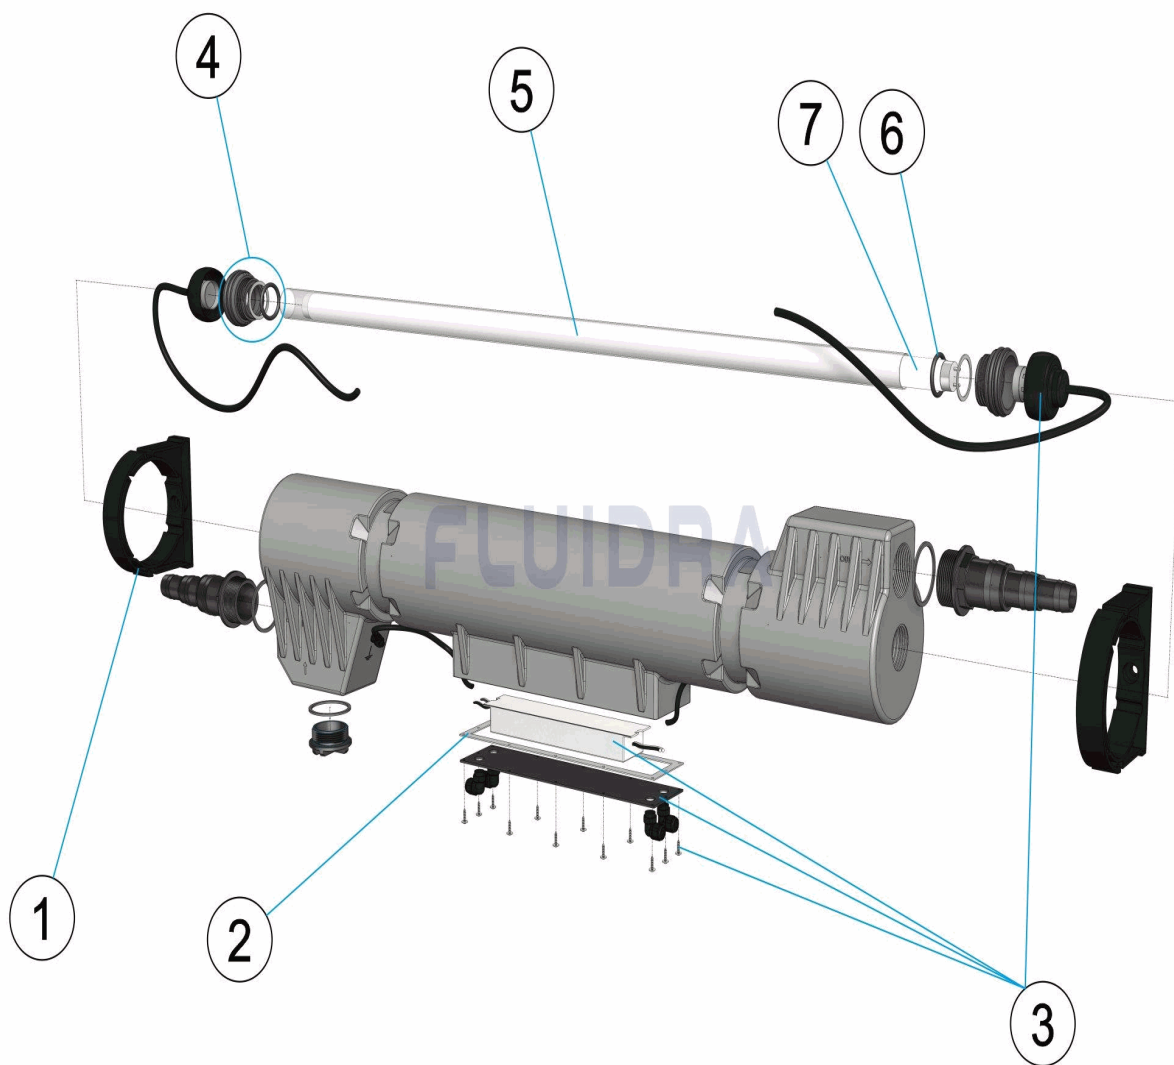

CODIGO 71398, 71399

DESCRIÇÃO: ASTRAL XPOSE UV-C 30/55W

PORTUGUES

POS	CODIGO	DESCRIÇÃO	JANTIDADE	POS	CODIGO	DESCRIÇÃO	JANTIDADE
1	4408070095	ESQUADRO SUPORTE		5	4408070099	BAINHA TUBO DE QUARTZO 871 X 300 MM	
2	4408070096	JUNTA TAMPA LIGAÇÕES		6	4408070100	JUNTA TÓRICA 30X4	
3	4408070097	BALASTRO TL 30/55W		7	* 71402	LÂMPADA VGE TL 55W T8	
4	4408070098	PORCA		7	* 71403	LÂMPADA VGE TL 55W T8