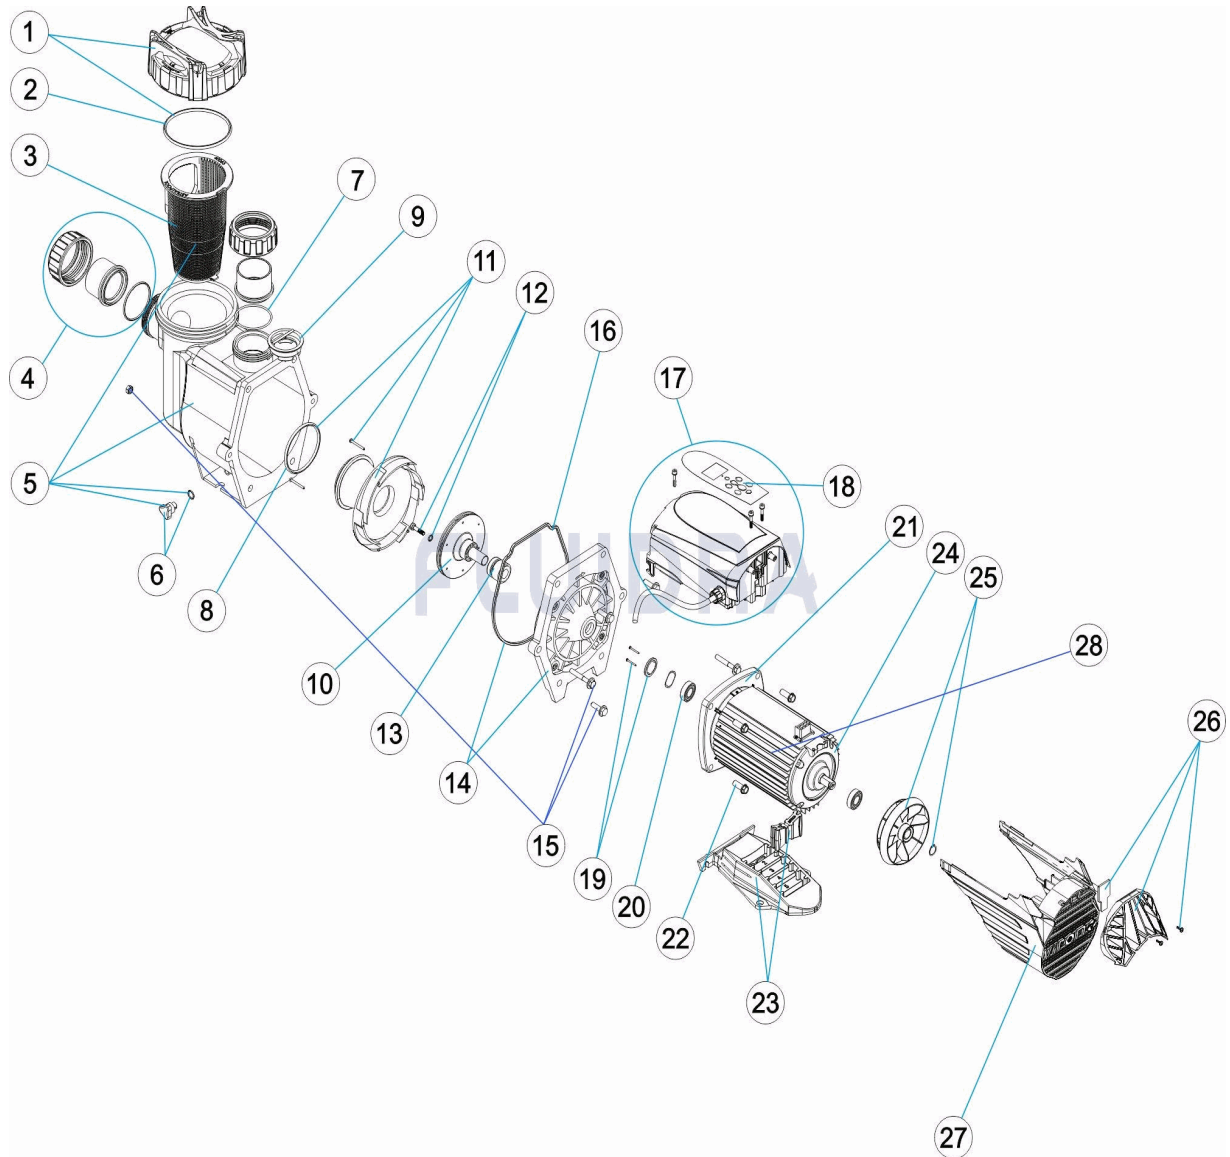

CODE **69945, 69946**

DESCRIPTION: **VIRON XT P320 & P520 PUMP**

ENGLISH

POS	CODE	DESCRIPTION	QUANTITY	POS	CODE	DESCRIPTION	QUANTITY
1	4405010421	PRE-FILTER COVER NUT		14	4405010651	MOTOR BRIDLE (>08/14)	
2	4405010425	PREFILTRO COVER JOINT		15	4405010652	SCREWS FOR PUMP BODY	
3	4405010426	PRE-FILTER BASKET		16	4405010650	BODY GASKET AFTER 08/14	
4	4408060131	CONNECTION BAG D. 50 EU		17	* 4405010749	PUMP CONTROL UNIT P320 (MODBUS)	
5	4405010567	PREFILTER BODY P320 AFTER 08/14		17	* 4405010568	PUMP CONTROL UNIT P320 (MODBUS)	
6	4405010462	DRAIN CAP SET		18	4405010455	CONTROL FACEPLATE - P320, P600	
7	4405010459	UNION SEALS		19	4405010741	BEARING CAP	
8	4405010433	DIFFUSER GASKET		20	4405010742	6203 REAR BEARING	
9	4405010432	CHECK VALVE		21	4405010743	FRONT MOTOR COVER	
10	* 4405010746	IMPELLER XT P320		22	4405010447	MOTOR FIXING SCREWS	
10	* 4405010747	IMPELLER XT P520		23	4405010448	STAND BASE	
11	* 4405010434	DIFFUSER		24	4405010744	REAR MOTOR COVER	
11	* 4405010748	DIFFUSER		25	4405010458	FAN P320-P600	

* SEE OBSERVATIONS SHEET