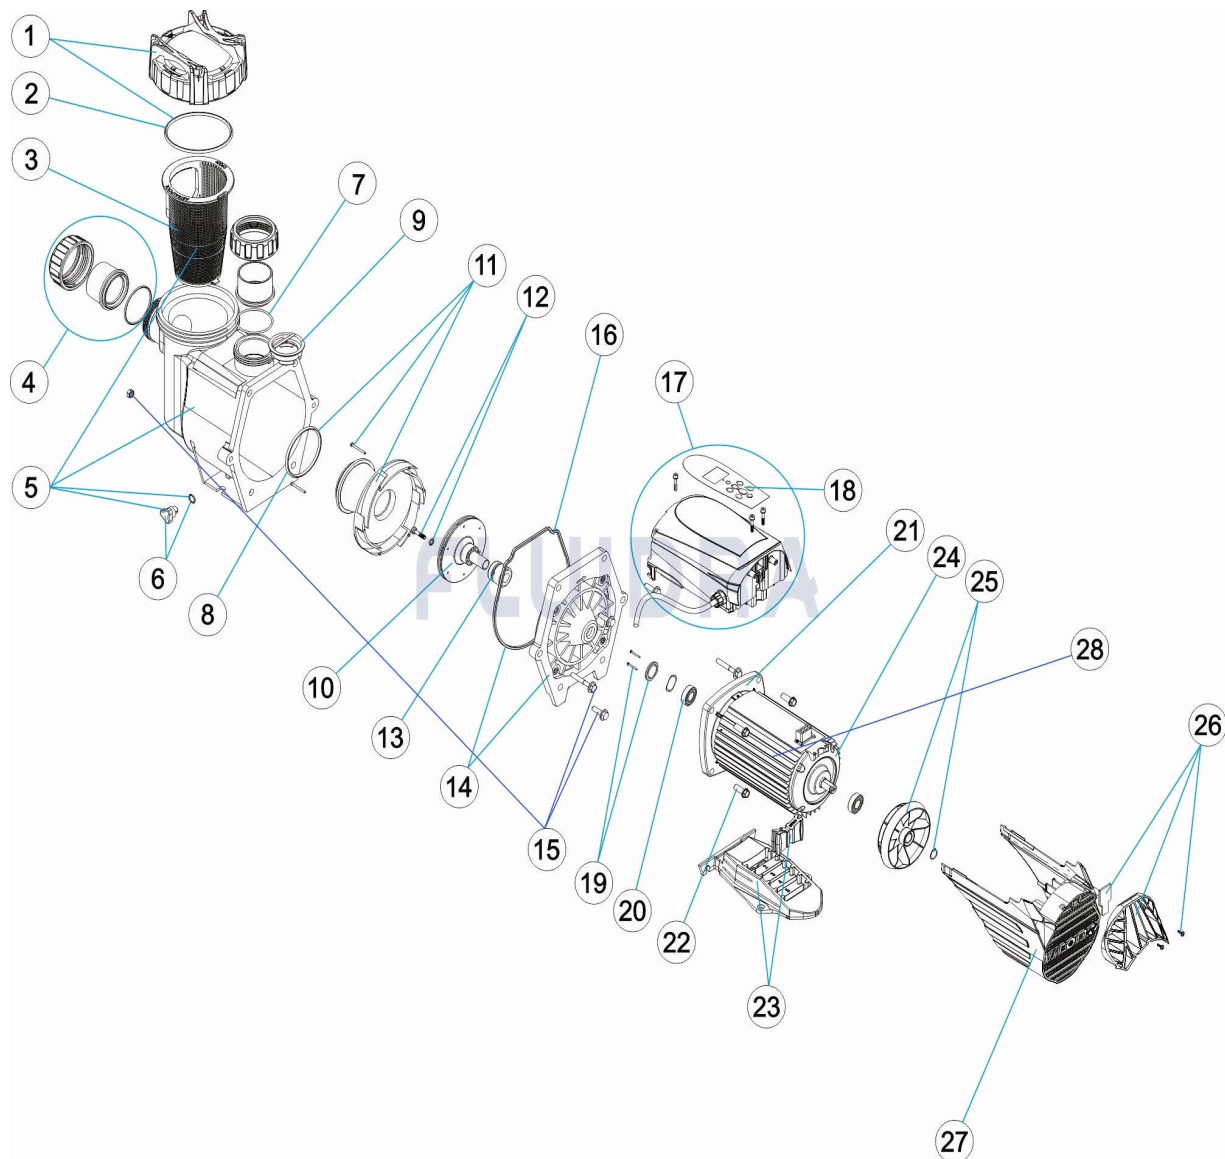

CODE 69945, 69946

DESCRIPTION: POMPE VIRON XT P320 & P520

FRANCAIS

POS	CODE	DESCRIPTION	QUANTITE	POS	CODE	DESCRIPTION	QUANTITE
1	4405010421	ECROU COUVERCLE PREFILTRE		14	4405010651	BRIDE SUPPORT MOTEUR (>08/14)	
2	4405010425	JOINT COVERCLE PREFILTRE		15	4405010652	VIS CORPS POMPE	
3	4405010426	PANIER PRÉFILTRE		16	4405010650	JOINT CORPS POST. A 08/14	
4	4408060131	SAC RACCORD D. 50 EU		17	* 4405010749	ENS. CONTRÔLE POMPE P320 (MODBUS)	
5	4405010567	CORPS PREFILTRE P320 POST. A 08/14		17	* 4405010568	ENS. CONTRÔLE POMPE P320 (MODBUS)	
6	4405010462	ENSEMBLE BOUCHON PURGE		18	4405010455	BOÎTIER COMMANDES - P320, P600	
7	4405010459	JOINTS DE SORTIES		19	4405010741	JONC ROULEMENT	
8	4405010433	JOINT DIFFUSEUR		20	4405010742	ROULEMENT ARRIÈRE 6203	
9	4405010432	VANNE ANTI-RETOUR		21	4405010743	COUVERCLE MOTEUR AVANT	
10	* 4405010746	TURBINE XT P320		22	4405010447	VIS FIXATION MOTEUR	
10	* 4405010747	TURBINE XT P520		23	4405010448	PIED MOTEUR	
11	* 4405010434	DIFFUSEUR		24	4405010744	COUVERCLE MOTEUR ARRIÈRE	
11	* 4405010748	DIFFUSEUR		25	4405010458	VENTILATEUR P320-P600	

* VOIR FICHE D'OBSERVATIONS