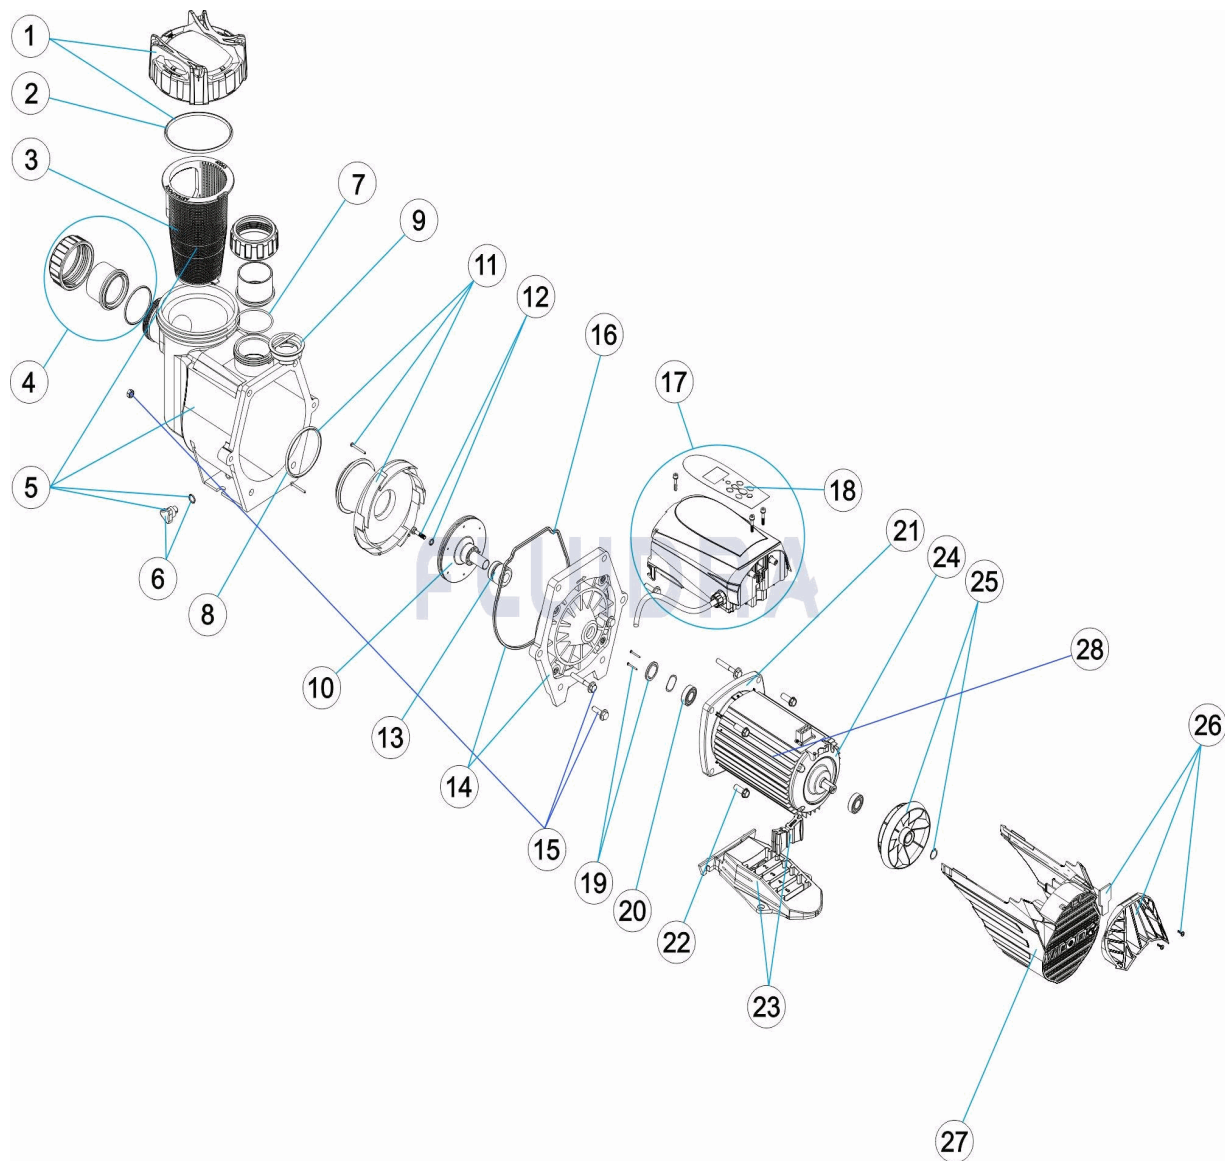

CODICE 69945, 69946

DESCRIZIONE: POMPA VIRON XT P320 & P520

ITALIANO

POS	CODICE	DESCRIZIONE	QUANTITA'	POS	CODICE	DESCRIZIONE	QUANTITA'
1	4405010421	VITE COPERCHIO PREFILTRO		14	4405010651	FLANGIA SUPPORTO MOTORE (>08/14)	
2	4405010425	GUARNICIONE COPERCHIO PRE-FILTRO		15	4405010652	VITI DEL CORPO POMPA	
3	4405010426	CESTO PREFILTRO		16	4405010650	GUARNIZIONE CORPO DOPO IL 08/14	
4	4408060131	BORSA CONNESSIONE D. 50 EU		17	* 4405010749	INS. CONTROLLO POMPA P320 (MODBUS)	
5	4405010567	CORPO PREFILTRO P320 DOPO IL 08/14		17	* 4405010568	INS. CONTROLLO POMPA P320 (MODBUS)	
6	4405010462	CONGIUNTO COPERCHIO SPURGO		18	4405010455	PANNELLO COMANDO - P320, P600	
7	4405010459	GUARNIZIONE PER RACCORDO		19	4405010741	FERMO DI CUSCINETTO	
8	4405010433	GIUNTA DIFFUSORE		20	4405010742	CUSCINETTO POSTERIORE 6203	
9	4405010432	VALVOLA ANTIRITORNO		21	4405010743	COPERCHIO ANTERIORE MOTORE	
10	* 4405010746	RUOTA XT P320		22	4405010447	VITI FISSAGGIO MOTORE	
10	* 4405010747	RUOTA XT P520		23	4405010448	PIEDE MOTORE	
11	* 4405010434	DIFFUSORE		24	4405010744	COPERCHIO POSTERIORE MOTORE	
11	* 4405010748	DIFFUSORE		25	4405010458	VENTILATORE P320-P600	

* SI FACCIA RIFERIMENTO AL FOGLIO DELLE OSSERVAZIONI