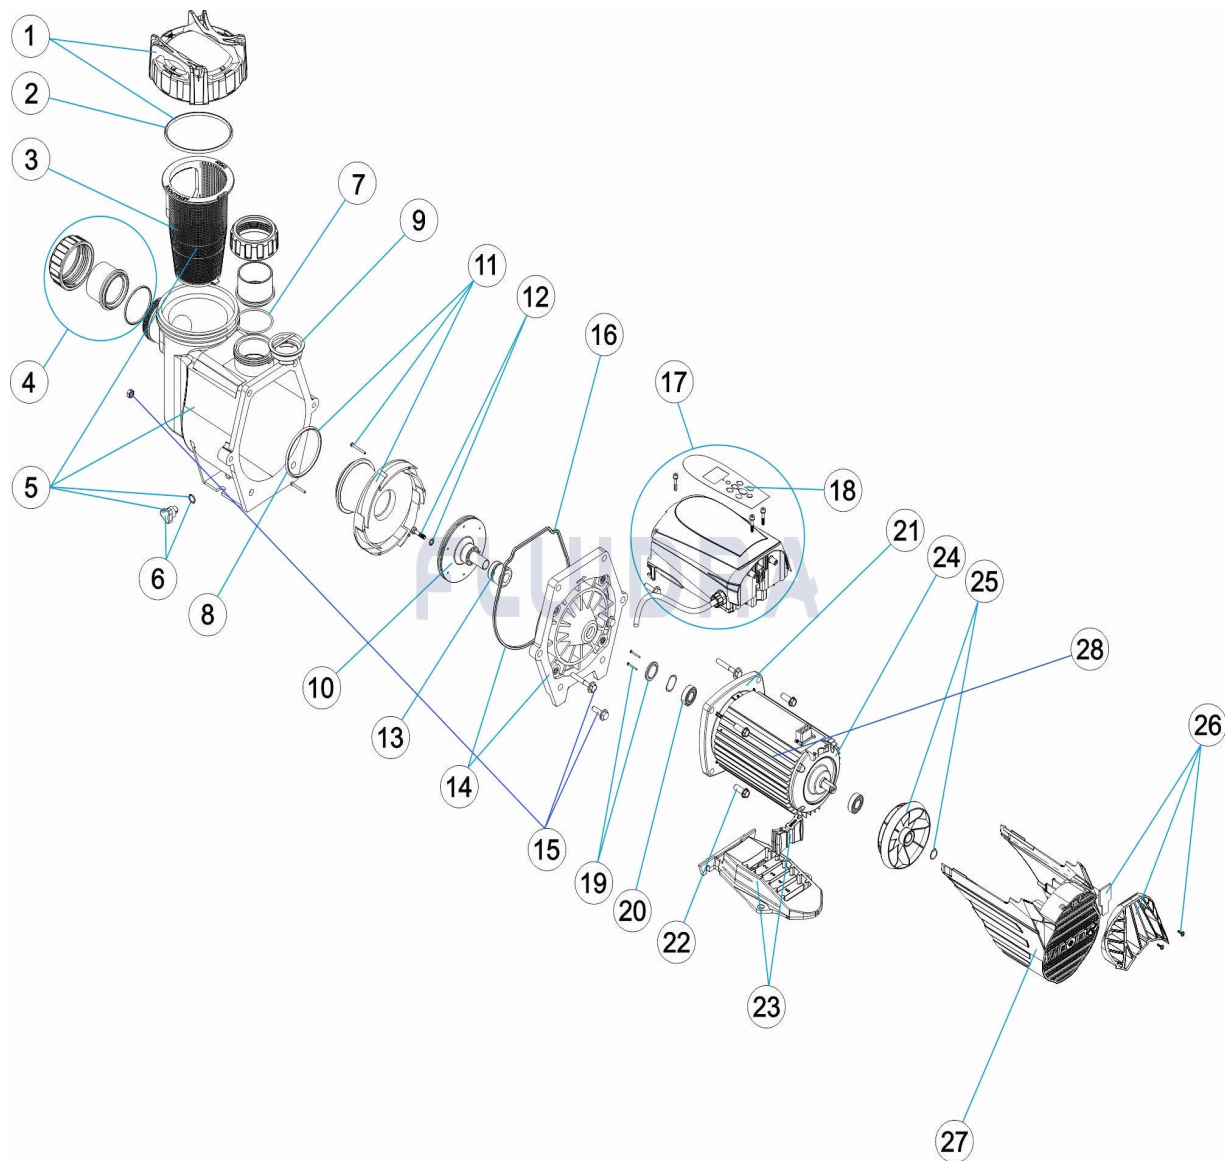

CODIGO **69945, 69946**

DESCRIPCION: **BOMBA VIRON XT P320 & P520**

ESPAÑOL

POS	CODIGO	DESCRIPCION	CANTIDAD	POS	CODIGO	DESCRIPCION	CANTIDAD
1	4405010421	TUERCA TAPA PREFILTRO		14	4405010651	BRIDA SOPORTE MOTOR + JUNTA (>08/14)	
2	4405010425	JUNTA TAPA PREFILTRO		15	4405010652	TORNILLOS FIJACION CUERPO	
3	4405010426	CESTO PREFILTRO		16	4405010650	JUNTA CUERPO BOMBA POST. AL 08/14	
4	4408060131	BOLSA CONEXIÓN D. 50 EU		17	* 4405010749	CJTO CONTROL BOMBA P320 (MODBUS)	
5	4405010567	CUERPO PREFILTRO P320 POST. AL 08/14		17	* 4405010568	CJTO CONTROL BOMBA P320 (MODBUS)	
6	4405010462	CJTO. TAPON PURGA		18	4405010455	CARATULA MANDO - P320, P600	
7	4405010459	JUNTA UNION		19	4405010741	TOPE RODAMIENTO	
8	4405010433	JUNTA DIFUSOR		20	4405010742	RODAMIENTO TRASERO 6203	
9	4405010432	VALVULA ANTIRETORNO		21	4405010743	TAPA MOTOR DELANTERA	
10	* 4405010746	RODETE XT P320		22	4405010447	TORNILLOS FIJACION MOTOR	
10	* 4405010747	RODETE XT P520		23	4405010448	PIE MOTOR	
11	* 4405010434	DIFUSOR		24	4405010744	TAPA MOTOR TRASERA	
11	* 4405010748	DIFUSOR		25	4405010458	VENTILADOR P320-P600	

*** NOTA OBSERVACIONES**

CODIGO **69945, 69946**

DESCRIPCION: **BOMBA VIRON XT P320 & P520**

12	4405010472	TORNILLO RODETE	26	4405010450	TAPA TRASERA
13	4405010763	SELLO MECANICO	27	4405010449	CARCASA VENTILADOR
28	* 69945R0002	MOTOR 1 HP XT P320	28	* 69946R0002	MOTOR 2 HP XT P520