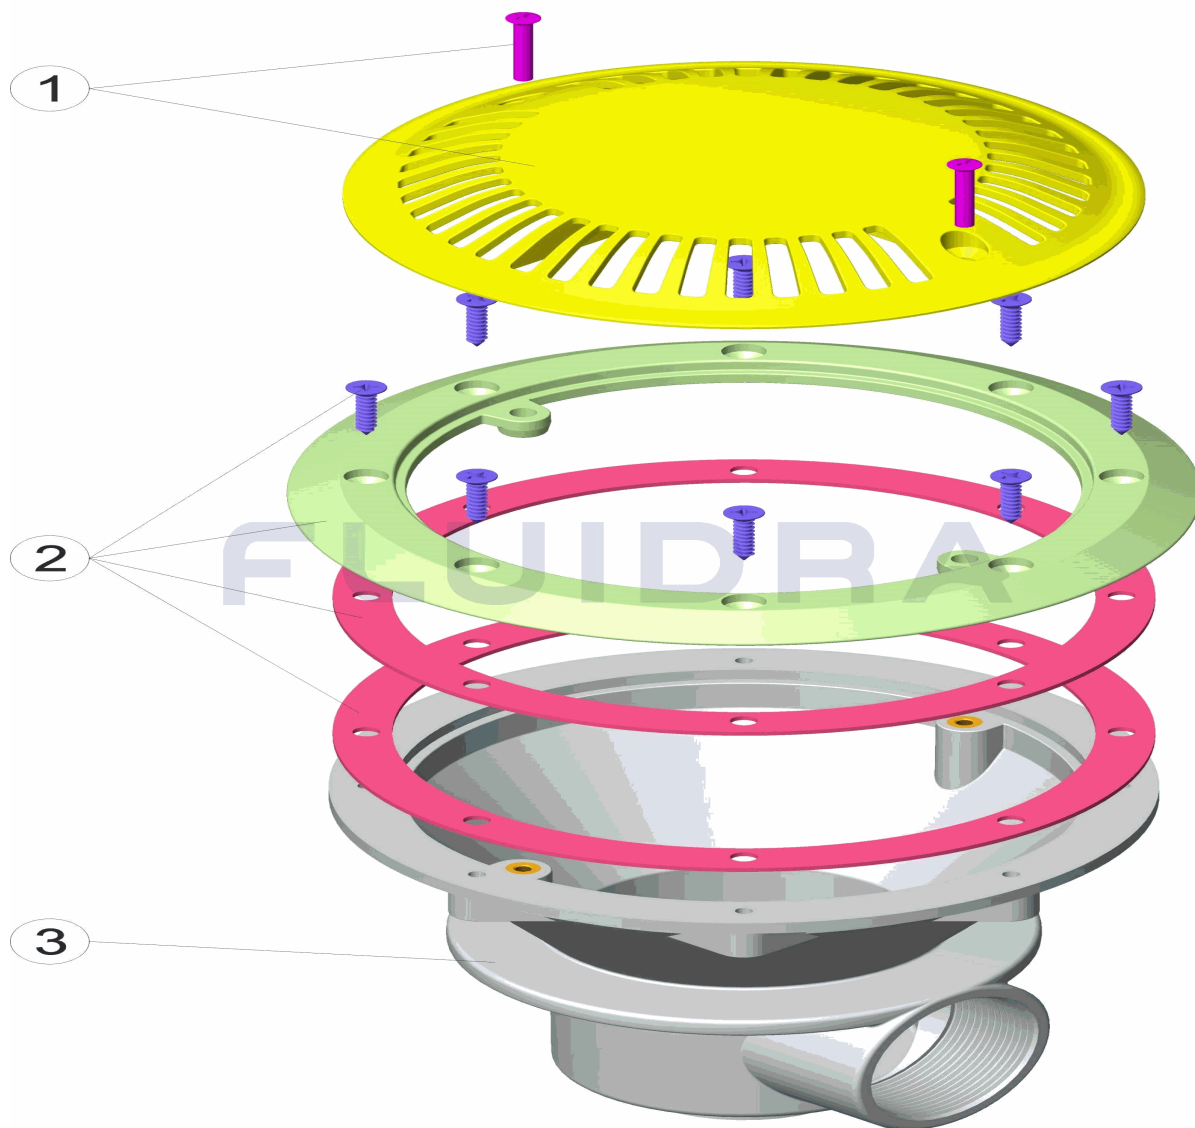

CODIGO **06475**

DESCRIPCION: **SUMIDERO PP 2" GAS ANTI-REMOLINO AUTOROSCAN T**

**ESPAÑOL**

POS	CODIGO	DESCRIPCION	CANTIDAD	POS	CODIGO	DESCRIPCION	CANTIDAD
1	4402021202	TAPA ANTITORBELLINO P. PREF.		3	00271R0101	SUMIDERO REDONDO P.P. AUTO-ROSCA	
2	4402022202	BRIDA SUMIDERO					

CODE **06475**

DESCRIPTION: **BONDE PP 2" GAZ ANTI-TOURBILLON AUTOTARAUDEUS "**

**FRANCAIS**

POS	CODE	DESCRIPTION	QUANTITE	POS	CODE	DESCRIPTION	QUANTITE
1	4402021202	PLAQUE ANTI-VORTEX POUR BONDE 2"		3	00271R0101	BONDE RONDE P. P. AUTOTARAUDEUSE	
2	4402022202	BRIDE BONDE					

CODE                    **06475**

DESCRIPTION: **DRAIN PP 2" GAS ANTI-SWIRL THREAD-FORMING SCRE "**

**ENGLISH**

POS	CODE	DESCRIPTION	QUANTITY	POS	CODE	DESCRIPTION	QUANTITY
1	4402021202	ANTI-VORTEX LID		3	00271R0101	ROUND DRAIN P.P. SELF-THREADING	
2	4402022202	DRAIN FLANGE					

CODE **06475**

BESCHREIBUNG: **ABFLUSS PP 2" GAS ANTI-WIRBEL SELBSTBOHREN "**

**DEUTSCH**

POS	CODE	BESCHREIBUNG	MENGE	POS	CODE	BESCHREIBUNG	MENGE
1	4402021202	ABDECKUNG ANTIWIRBEL FERTIGBECKEN		3	00271R0101	ABFLUSS RUND FERTIGBECKEN SELBSTB	
2	4402022202	FLANSCH ABFLUSS					