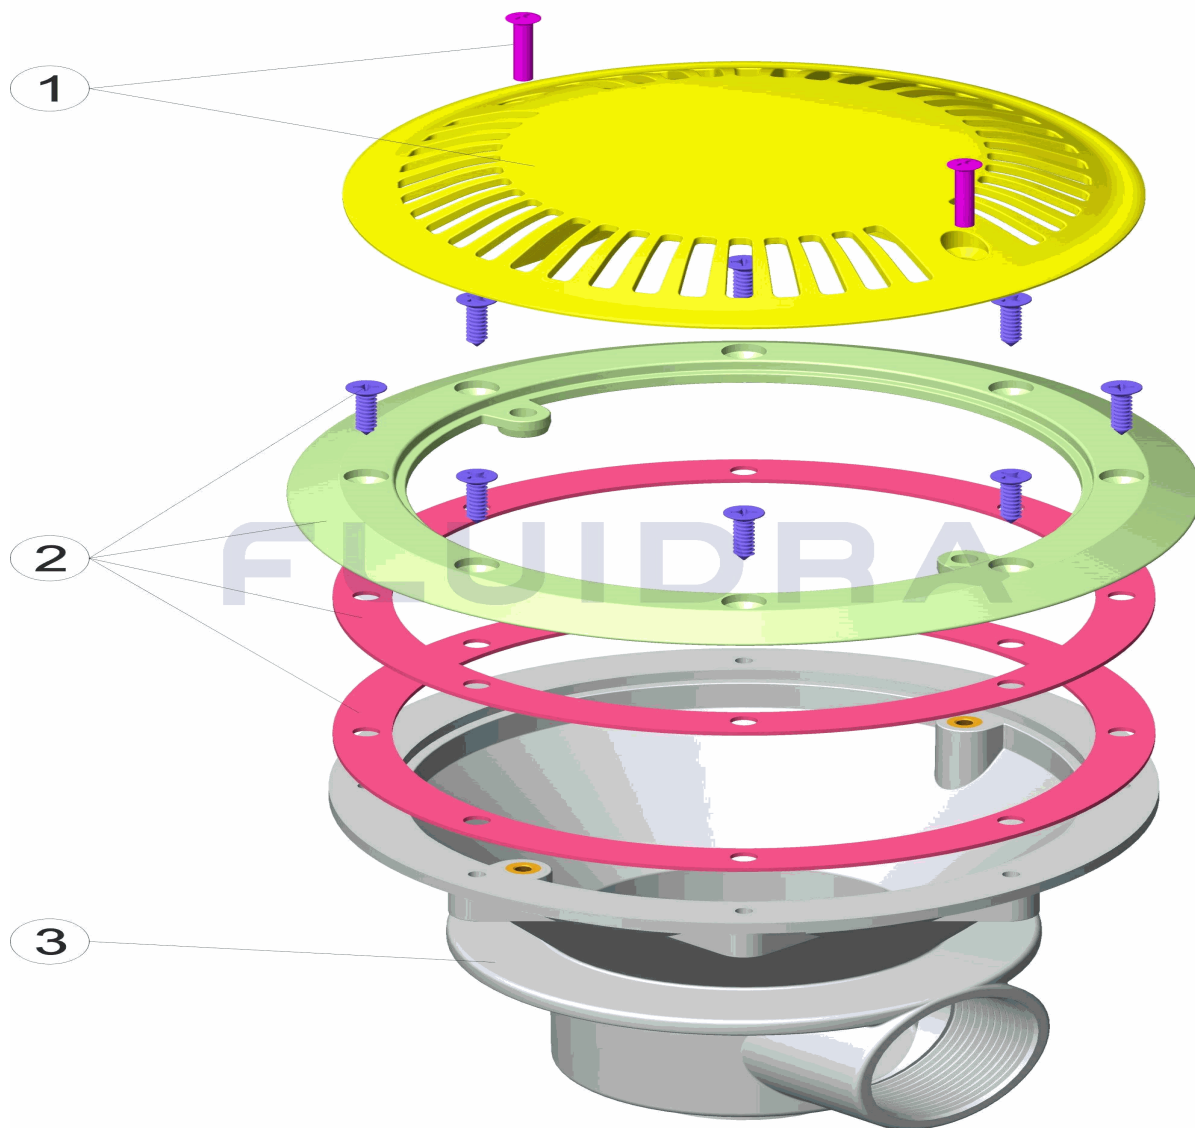

CODIGO **06475**

DESCRIPCION: **SUMIDERO PP 2" GAS ANTI-REMOLINO AUTOROSCAN T**

**ESPAÑOL**

POS	CODIGO	DESCRIPCION	CANTIDAD	POS	CODIGO	DESCRIPCION	CANTIDAD
1	4402021202	TAPA ANTITORBELLINO P. PREF.		3	00271R0101	SUMIDERO REDONDO P.P. AUTO-ROSCA	
2	4402022202	BRIDA SUMIDERO					

CODE                    **06475**

DESCRIPTION: **DRAIN PP 2" GAS ANTI-SWIRL THREAD-FORMING SCRE "**

**ENGLISH**

POS	CODE	DESCRIPTION	QUANTITY	POS	CODE	DESCRIPTION	QUANTITY
1	4402021202	ANTI-VORTEX LID		3	00271R0101	ROUND DRAIN P.P. SELF-THREADING	
2	4402022202	DRAIN FLANGE					

CODICE **06475**

DESCRIZIONE: **SCOLATOIO PP 2" GAS ANTI-VORTICE AUTOFIETTANT "**

**ITALIANO**

POS	CODICE	DESCRIZIONE	QUANTITA'	POS	CODICE	DESCRIZIONE	QUANTITA'
1	4402021202	COPERCHIO ANTIVORTICE PREF		3	00271R0101	SCOLATOIO ROTONDO P.P. AUTO-FILETTCC	
2	4402022202	FLANGIA FORO DI SCOLO					

CODE **06475**

BESCHREIBUNG: **ABFLUSS PP 2" GAS ANTI-WIRBEL SELBSTBOHREN "**

**DEUTSCH**

POS	CODE	BESCHREIBUNG	MENGE	POS	CODE	BESCHREIBUNG	MENGE
1	4402021202	ABDECKUNG ANTIWIRBEL FERTIGBECKEN		3	00271R0101	ABFLUSS RUND FERTIGBECKEN SELBSTB	
2	4402022202	FLANSCH ABFLUSS					