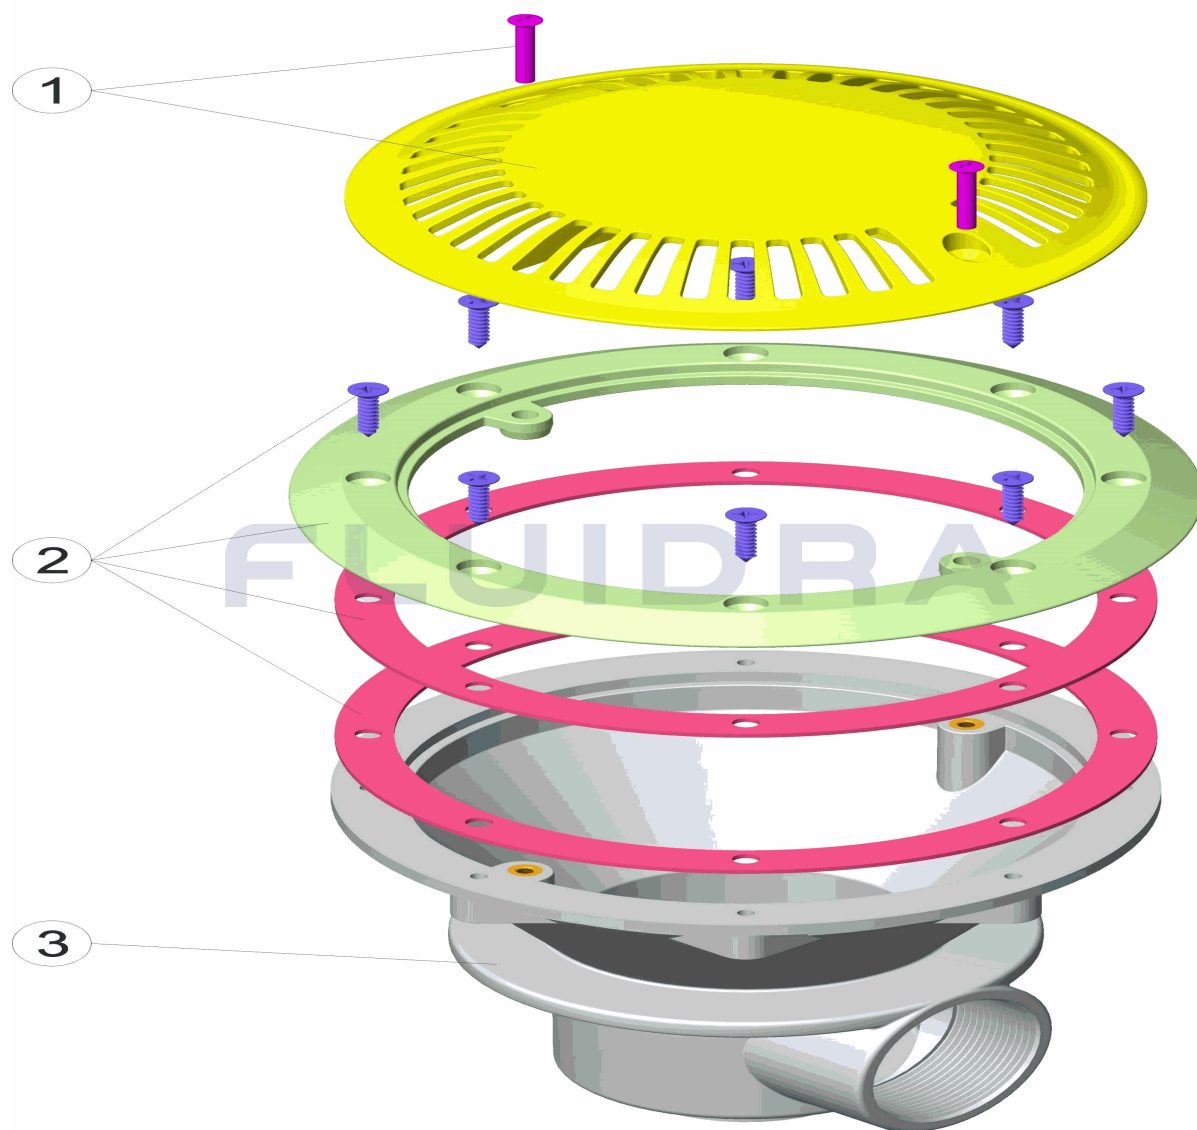

CODICE **06475**

DESCRIZIONE: **SCOLATOIO PP 2" GAS ANTI-VORTICE AUTOFIETTANT "**

ITALIANO

POS	CODICE	DESCRIZIONE	QUANTITA'	POS	CODICE	DESCRIZIONE	QUANTITA'
1	4402021202	COPERCHIO ANTIVORTICE PREF		3	00271R0101	SCOLATOIO ROTONDO P.P. AUTO-FILETTCC	
2	4402022202	FLANGIA FORO DI SCOLO