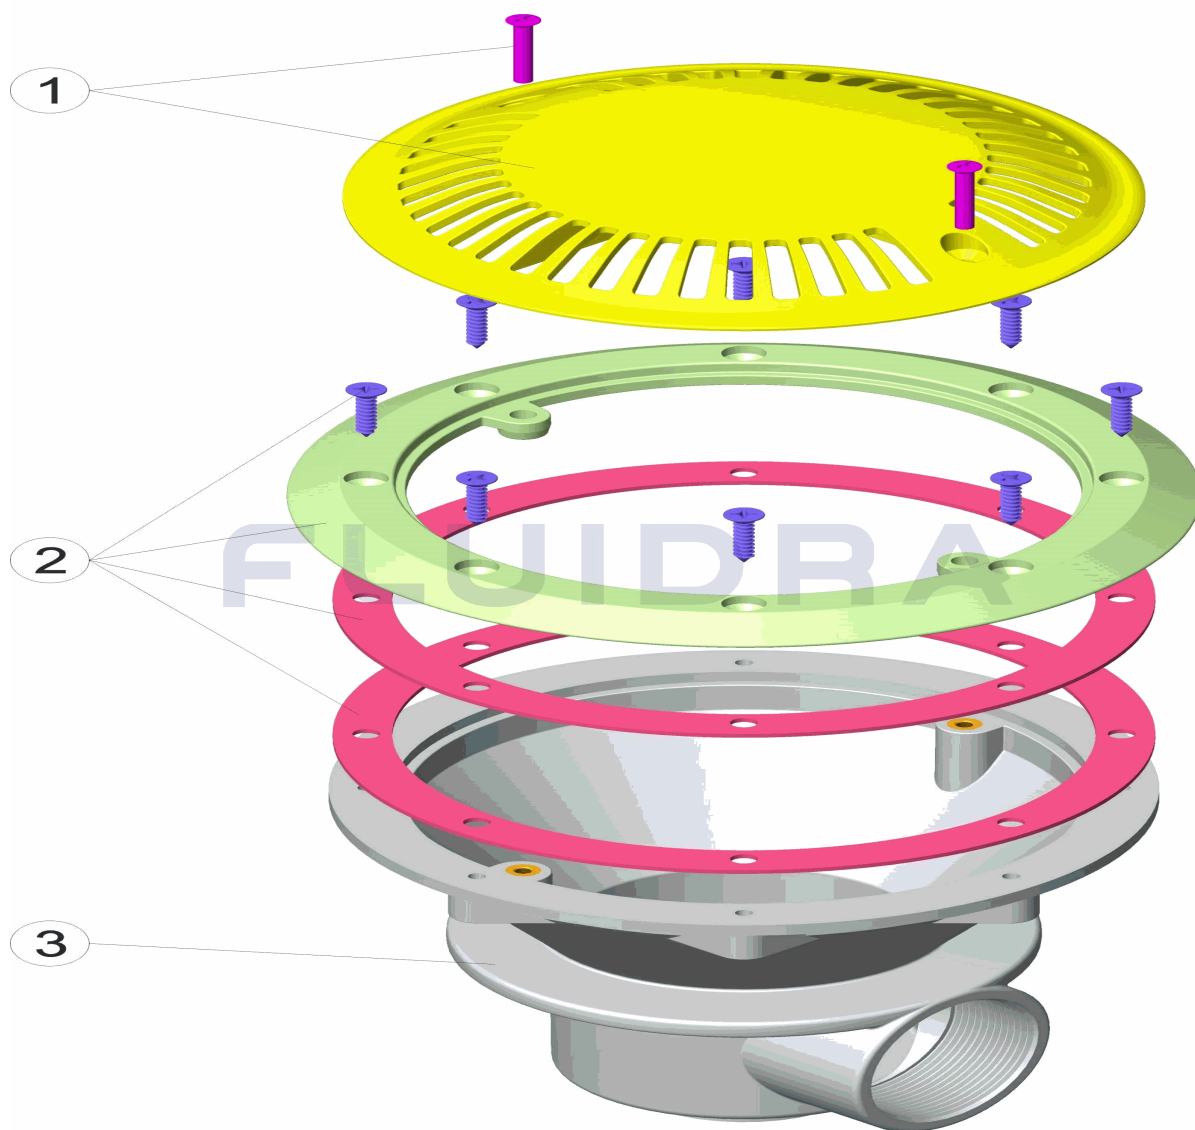

CODIGO **06475**

DESCRIPCION: **SUMIDERO PP 2" GAS ANTI-REMOLINO AUTOROSCAN T**

**ESPAÑOL**

POS	CODIGO	DESCRIPCION	CANTIDAD	POS	CODIGO	DESCRIPCION	CANTIDAD
1	4402021202	TAPA ANTITORBELLINO P. PREF.		3	00271R0101	SUMIDERO REDONDO P.P. AUTO-ROSCA	
2	4402022202	BRIDA SUMIDERO					

CODE **06475**

DESCRIPTION: **BONDE PP 2" GAZ ANTI-TOURBILLON AUTOTARAUDEUS "**

**FRANCAIS**

POS	CODE	DESCRIPTION	QUANTITE	POS	CODE	DESCRIPTION	QUANTITE
1	4402021202	PLAQUE ANTI-VORTEX POUR BONDE 2"		3	00271R0101	BONDE RONDE P. P. AUTOTARAUDEUSE	
2	4402022202	BRIDE BONDE					

CODE                    **06475**

DESCRIPTION: **DRAIN PP 2" GAS ANTI-SWIRL THREAD-FORMING SCRE "**

**ENGLISH**

POS	CODE	DESCRIPTION	QUANTITY	POS	CODE	DESCRIPTION	QUANTITY
1	4402021202	ANTI-VORTEX LID		3	00271R0101	ROUND DRAIN P.P. SELF-THREADING	
2	4402022202	DRAIN FLANGE					

CODE **06475**

BESCHREIBUNG: **ABFLUSS PP 2" GAS ANTI-WIRBEL SELBSTBOHREN "**

**DEUTSCH**

POS	CODE	BESCHREIBUNG	MENGE	POS	CODE	BESCHREIBUNG	MENGE
1	4402021202	ABDECKUNG ANTIWIRBEL FERTIGBECKEN		3	00271R0101	ABFLUSS RUND FERTIGBECKEN SELBSTB	
2	4402022202	FLANSCH ABFLUSS					