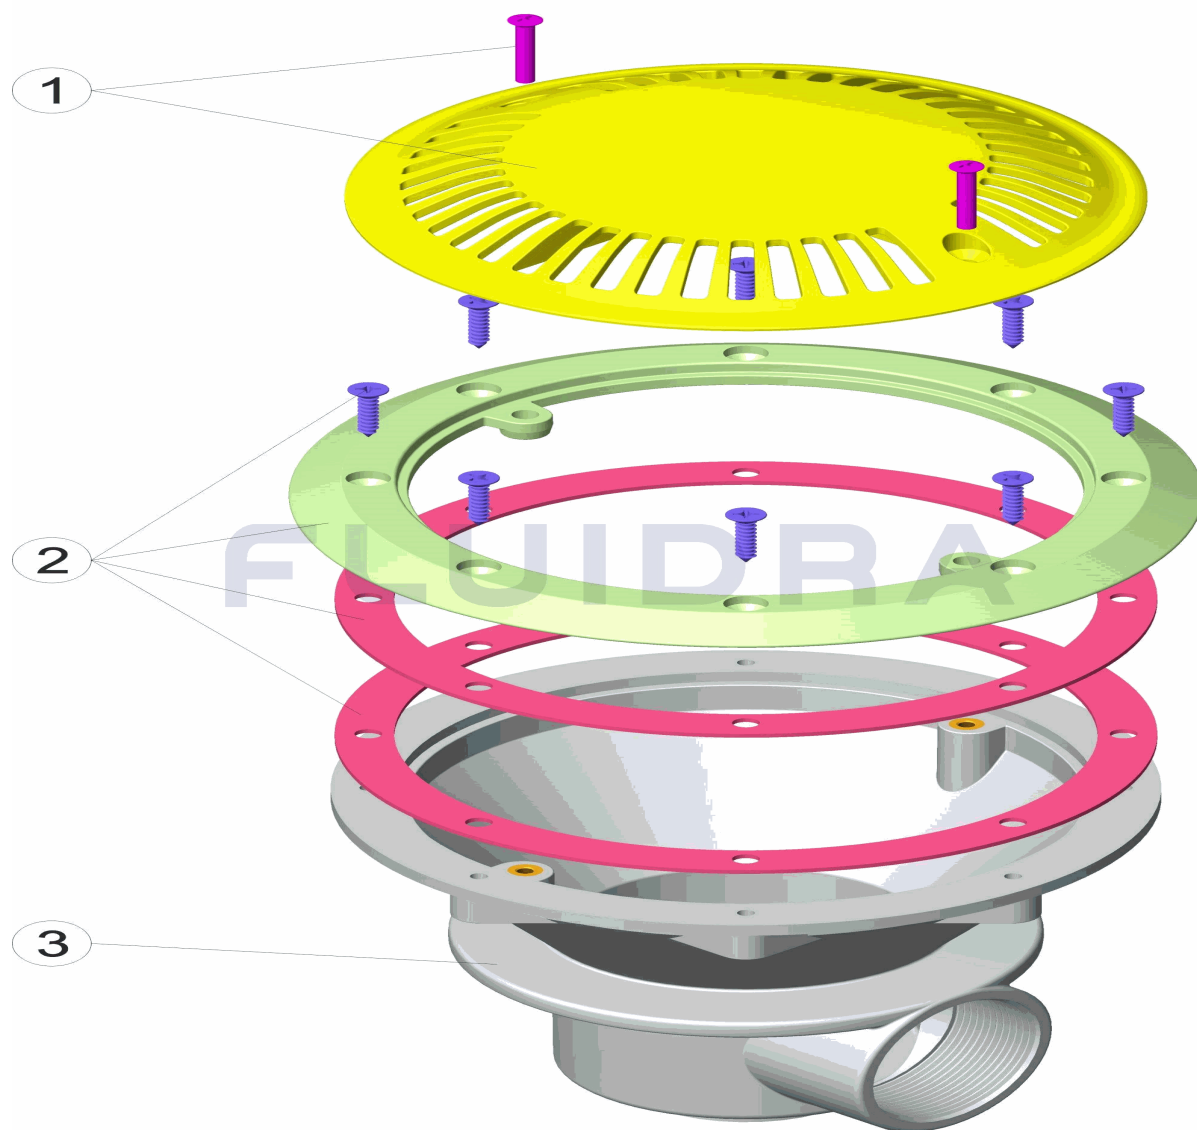

CODIGO **06475**

DESCRIPCION: **SUMIDERO PP 2" GAS ANTI-REMOLINO AUTOROSCAN T**

**ESPAÑOL**

POS	CODIGO	DESCRIPCION	CANTIDAD	POS	CODIGO	DESCRIPCION	CANTIDAD
1	4402021202	TAPA ANTITORBELLINO P. PREF.		3	00271R0101	SUMIDERO REDONDO P.P. AUTO-ROSCA	
2	4402022202	BRIDA SUMIDERO					

CODE                    **06475**

DESCRIPTION: **DRAIN PP 2" GAS ANTI-SWIRL THREAD-FORMING SCRE "**

**ENGLISH**

POS	CODE	DESCRIPTION	QUANTITY	POS	CODE	DESCRIPTION	QUANTITY
1	4402021202	ANTI-VORTEX LID		3	00271R0101	ROUND DRAIN P.P. SELF-THREADING	
2	4402022202	DRAIN FLANGE					

CODE **06475**

BESCHREIBUNG: **ABFLUSS PP 2" GAS ANTI-WIRBEL SELBSTBOHREN "**

**DEUTSCH**

POS	CODE	BESCHREIBUNG	MENGE	POS	CODE	BESCHREIBUNG	MENGE
1	4402021202	ABDECKUNG ANTIWIRBEL FERTIGBECKEN		3	00271R0101	ABFLUSS RUND FERTIGBECKEN SELBSTB	
2	4402022202	FLANSCH ABFLUSS					

CODIGO **06475**

DESCRIÇÃO: **ESGOTO PP 2" GAS ANTI-REMOINHO AUTORROSCANT "**

**PORTUGUES**

POS	CODIGO	DESCRIÇÃO	JANTIDADE	POS	CODIGO	DESCRIÇÃO	JANTIDADE
1	4402021202	GRELHA RALO DE FUNDO 2' P. PRÉF.		3	00271R0101	ESGOTO REDONDO P.P. AUTO-ROSCA	
2	4402022202	FLANGE RALO DE FUNDO					