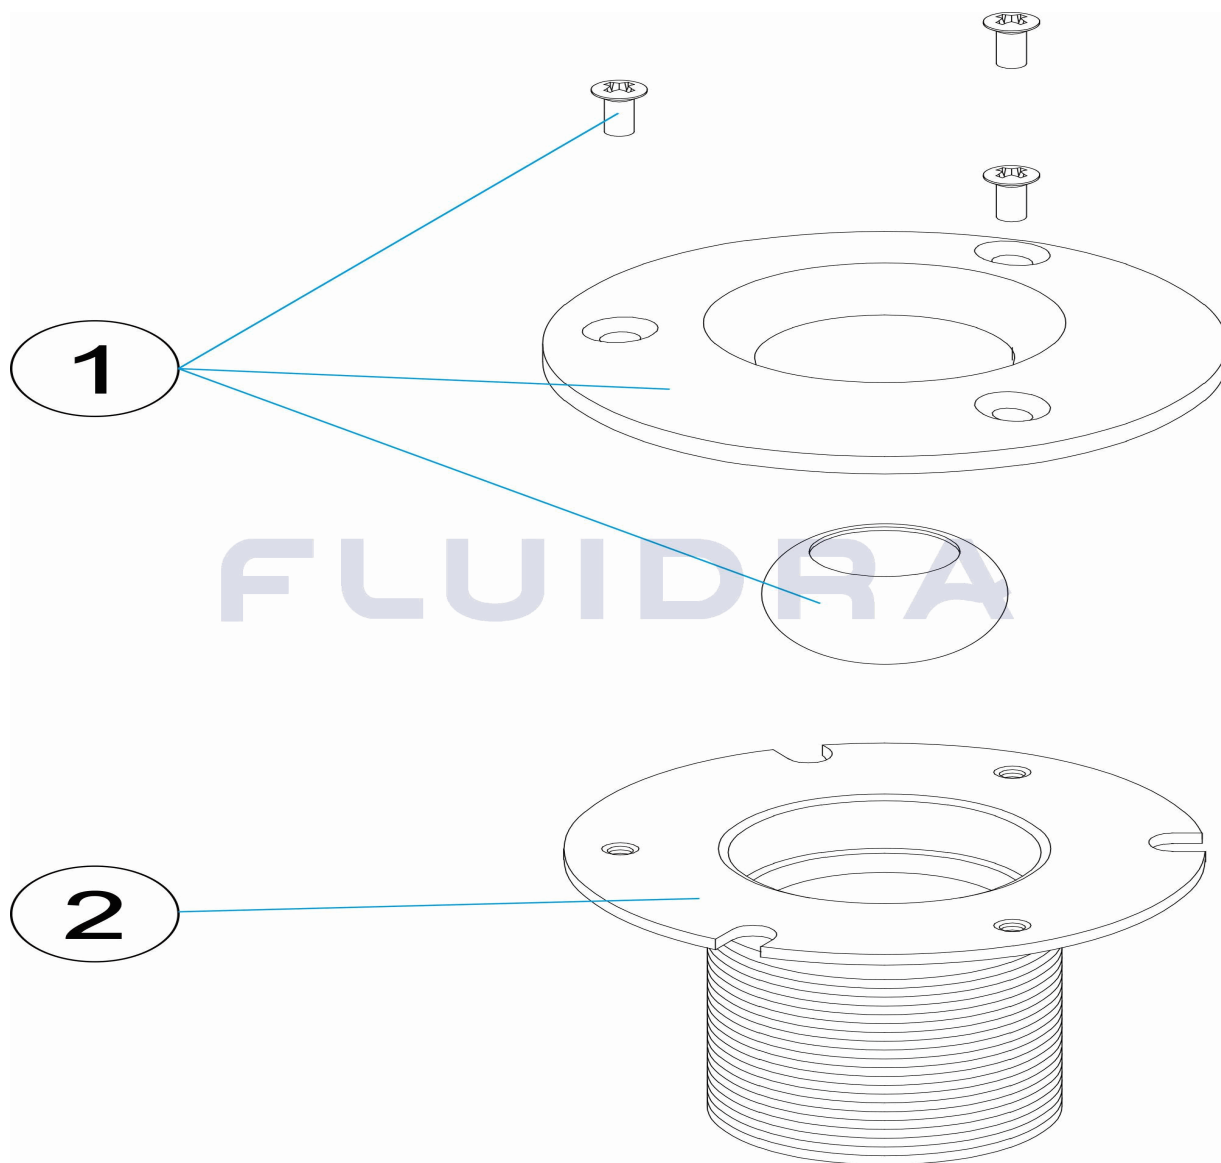

CODE **69874, 69875, 69876**

BESCHREIBUNG: **EINLAUFDÜSE EDELSTAHL L.35-50-70 M/M.**

HINWEISE

POS	CODE	HINWEISE
2	* 69874R0100	FÜR: 69874
2	* 69875R0100	FÜR: 69875
2	* 69876R0100	FÜR: 69876

CODIGO **69874, 69875, 69876**

DESCRIÇÃO: **BOQUILHA IMPULSÃO INOX L.35-50-70 M/M.**

PORTUGUES

POS	CODIGO	DESCRIÇÃO	JANTIDADE	POS	CODIGO	DESCRIÇÃO	JANTIDADE
1	4402044404	BOLA 25 INOX		2	* 69875R0100	CORPO BOCA L-50	
2	* 69874R0100	CORPO BOCA L-35		2	* 69876R0100	CORPO BOCA L-70	