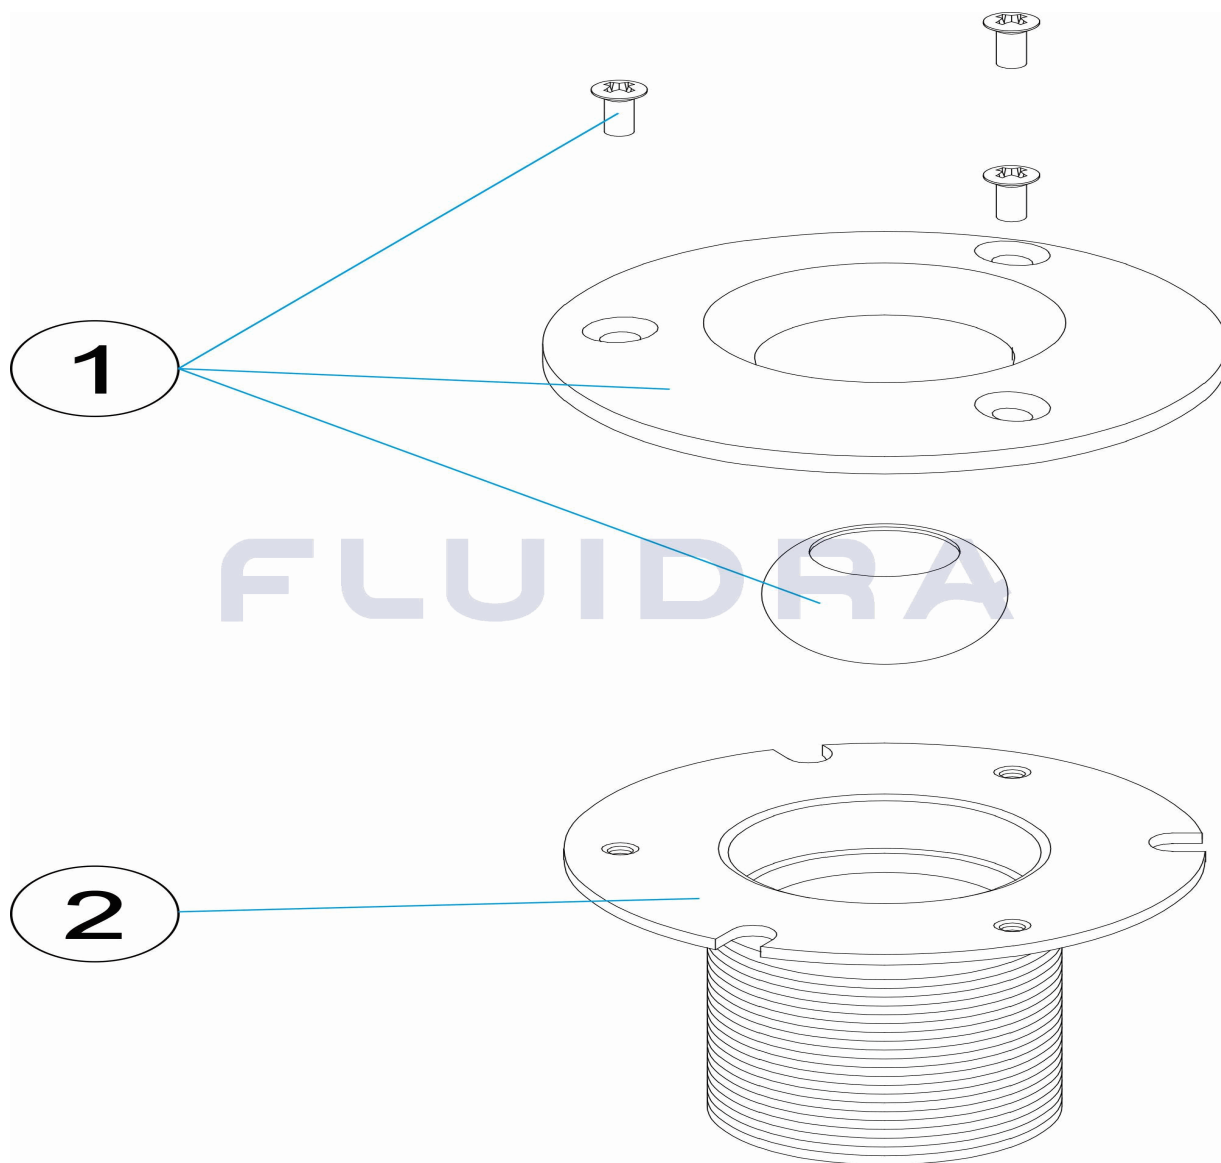

CODIGO **69874, 69875, 69876**

DESCRIPCION: **BOQUILLA IMPULSION INOX L.35-50-70 M/M.**

ESPAÑOL

POS	CODIGO	DESCRIPCION	CANTIDAD	POS	CODIGO	DESCRIPCION	CANTIDAD
1	4402044404	BOLA 25 INOX.		2	* 69875R0100	CUERPO BOQUILLA L-50	
2	* 69874R0100	CUERPO BOQUILLA L-35		2	* 69876R0100	CUERPO BOQUILLA L-70	

CODIGO **69874, 69875, 69876**

DESCRIPCION: **BOQUILLA IMPULSION INOX L.35-50-70 M/M.**

OBSERVACIONES

POS	CODIGO	OBSERVACIONES
2	* 69874R0100	PARA: 69874
2	* 69875R0100	PARA: 69875
2	* 69876R0100	PARA: 69876

CODE **69874, 69875, 69876**

DESCRIPTION: **BUSE REFOULEMENT INOX L.35-50-70 M/M.**

FRANCAIS

POS	CODE	DESCRIPTION	QUANTITE	POS	CODE	DESCRIPTION	QUANTITE
1	4402044404	ROTULE 25 INOX		2	* 69875R0100	CORPS DE BOUCHE L-50	
2	* 69874R0100	CORPS DE BOUCHE L-35		2	* 69876R0100	CORPS DE BOUCHE L-70	

DESCRIPTION: **STAINLESS STEEL RETURN INLET L.35-50-70 M/M.**

ENGLISH

POS	CODE	DESCRIPTION	QUANTITY	POS	CODE	DESCRIPTION	QUANTITY
1	4402044404	S. S. BALL 25 MM		2	* 69875R0100	L-50 INLET BODY	
2	* 69874R0100	L-35 INLET BODY		2	* 69876R0100	L-70 INLET BODY	