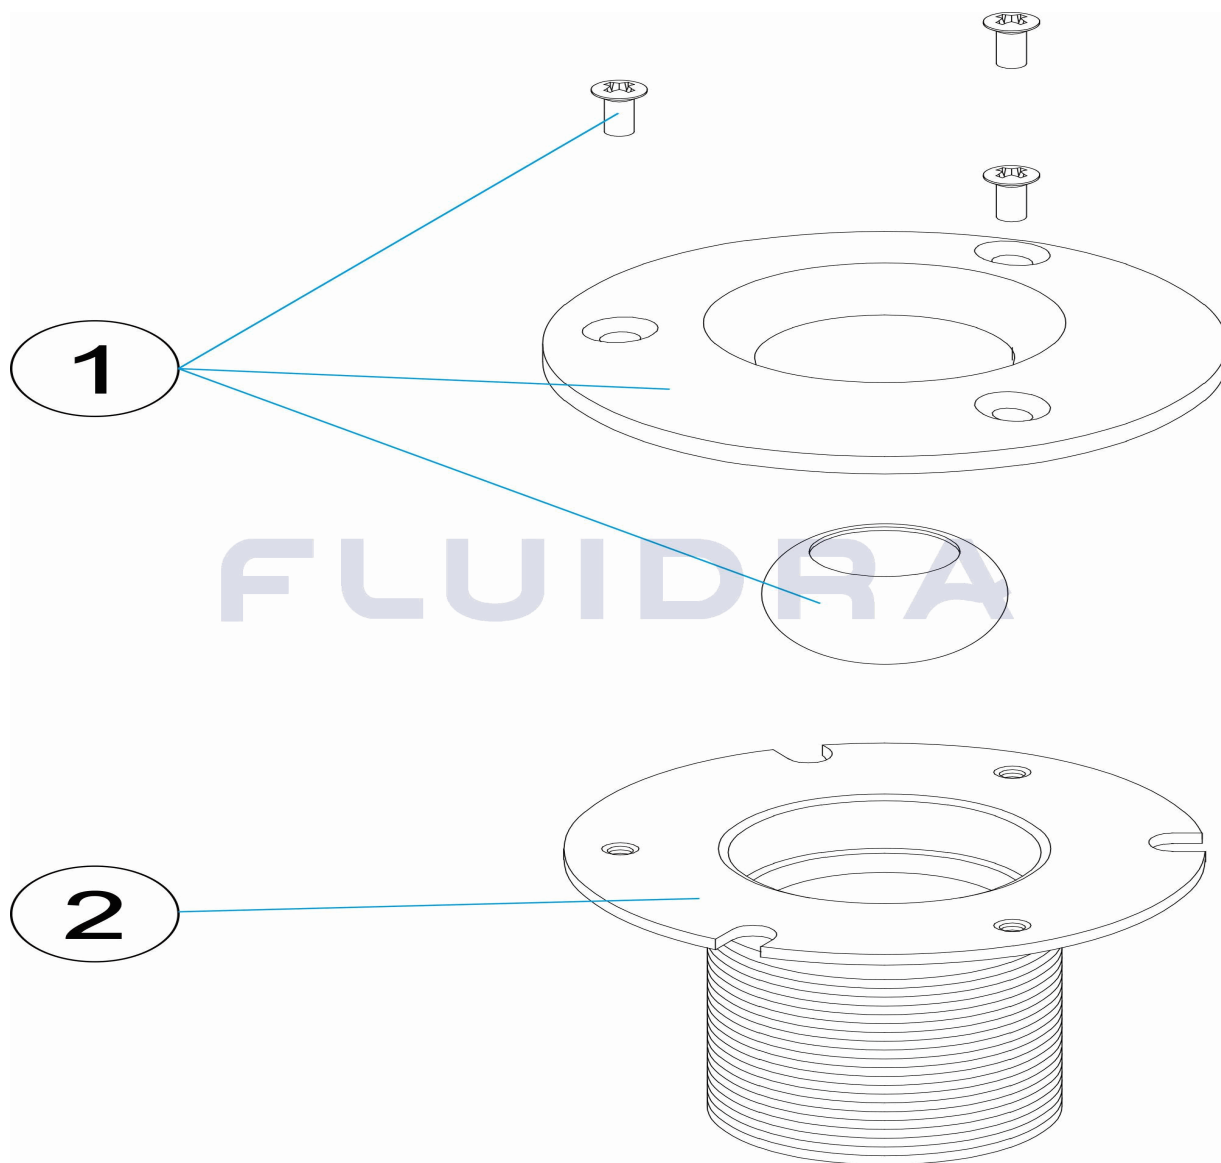

CODIGO **69874, 69875, 69876**

DESCRIPCION: **BOQUILLA IMPULSION INOX L.35-50-70 M/M.**

ESPAÑOL

POS	CODIGO	DESCRIPCION	CANTIDAD	POS	CODIGO	DESCRIPCION	CANTIDAD
1	4402044404	BOLA 25 INOX.		2	* 69875R0100	CUERPO BOQUILLA L-50	
2	* 69874R0100	CUERPO BOQUILLA L-35		2	* 69876R0100	CUERPO BOQUILLA L-70	

CODE **69874, 69875, 69876**

DESCRIPTION: **BUSE REFOULEMENT INOX L.35-50-70 M/M.**

OBSERVATIONS

POS	CODE	OBSERVATIONS
2	* 69874R0100	POUR: 69874
2	* 69875R0100	POUR: 69875
2	* 69876R0100	POUR: 69876

CODE **69874, 69875, 69876**

DESCRIPTION: **STAINLESS STEEL RETURN INLET L.35-50-70 M/M.**

ENGLISH

POS	CODE	DESCRIPTION	QUANTITY	POS	CODE	DESCRIPTION	QUANTITY
1	4402044404	S. S. BALL 25 MM		2	* 69875R0100	L-50 INLET BODY	
2	* 69874R0100	L-35 INLET BODY		2	* 69876R0100	L-70 INLET BODY	

CODICE **69874, 69875, 69876**

DESCRIZIONE: **BOCCHETTA IMPULSIONE INOX L.35-50-70 M/M.**

ITALIANO

POS	CODICE	DESCRIZIONE	QUANTITA'	POS	CODICE	DESCRIZIONE	QUANTITA'
1	4402044404	SFERA 25 INOX		2	* 69875R0100	CORPO BOCCHETTA L-50	
2	* 69874R0100	CORPO BOCCHETTA L-35		2	* 69876R0100	CORPO BOCCHETTA L-70	