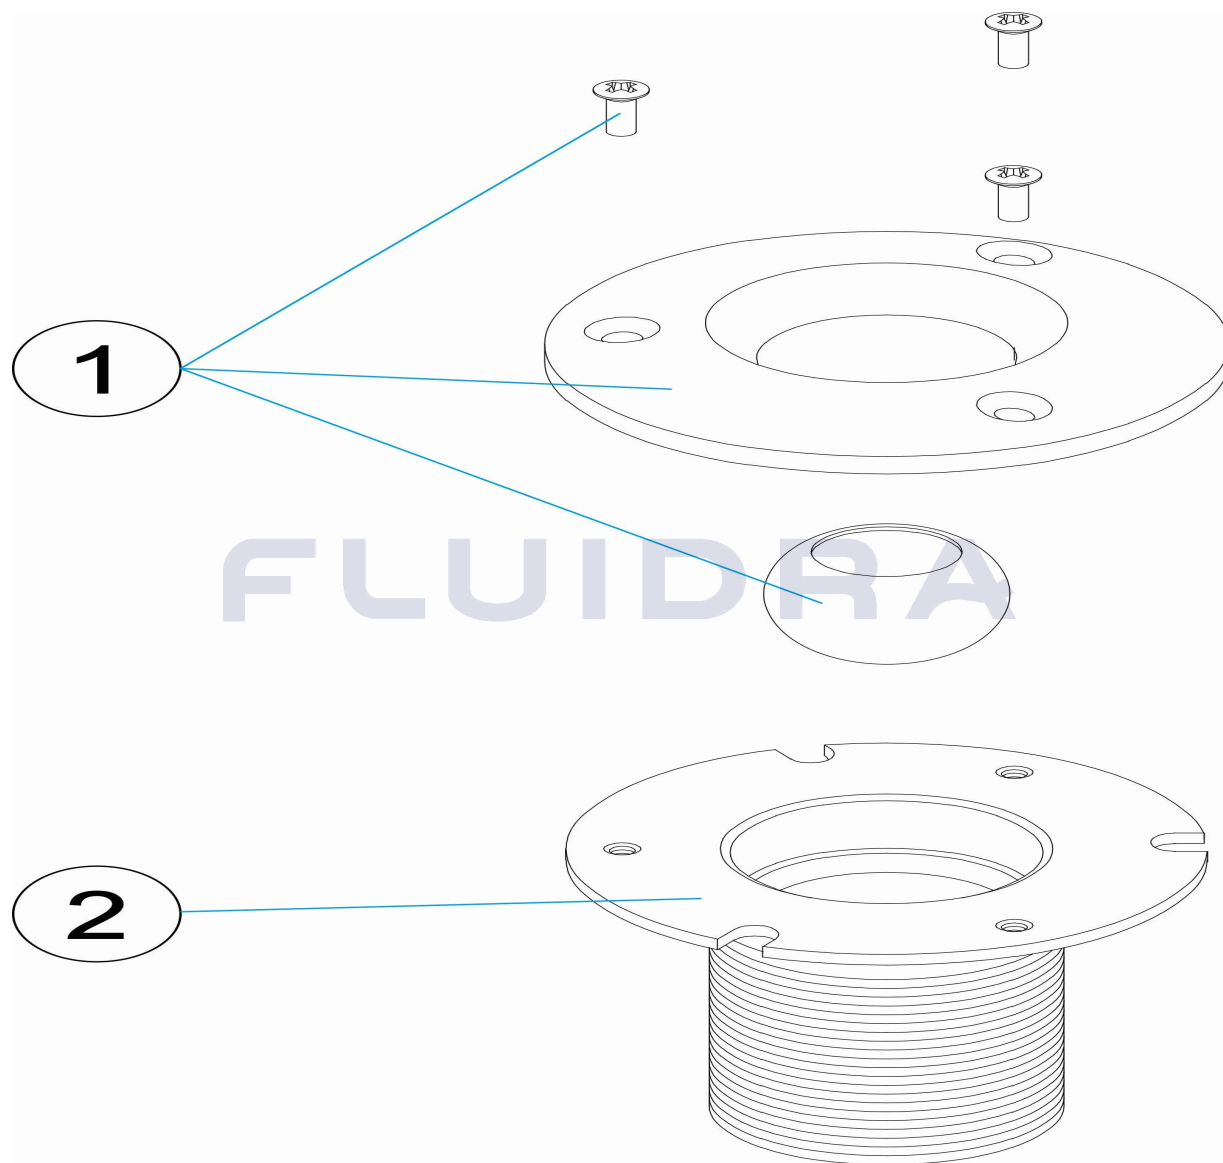

CODICE **69874, 69875, 69876**

DESCRIZIONE: **BOCCHETTA IMPULSIONE INOX L.35-50-70 M/M.**

ITALIANO

POS	CODICE	DESCRIZIONE	QUANTITA'	POS	CODICE	DESCRIZIONE	QUANTITA'
1	4402044404	SFERA 25 INOX		2	* 69875R0100	CORPO BOCCHETTA L-50	
2	* 69874R0100	CORPO BOCCHETTA L-35		2	* 69876R0100	CORPO BOCCHETTA L-70	

CODICE **69874, 69875, 69876**

DESCRIZIONE: **BOCCHETTA IMPULSIONE INOX L.35-50-70 M/M.**

OSSERVAZIONI

POS	CODICE	OSSERVAZIONI
2	* 69874R0100	PER: 69874
2	* 69875R0100	PER: 69875
2	* 69876R0100	PER: 69876

CODE **69874, 69875, 69876**

BESCHREIBUNG: **EINLAUFDÜSE EDELSTAHL L.35-50-70 M/M.**

DEUTSCH

POS	CODE	BESCHREIBUNG	MENGE	POS	CODE	BESCHREIBUNG	MENGE
1	4402044404	KUGEL 25 EDELSTAHL		2	* 69875R0100	GEHÄUSE DÜSE L-50	
2	* 69874R0100	GEHÄUSE DÜSE L-35		2	* 69876R0100	GEHÄUSE DÜSE L-70	