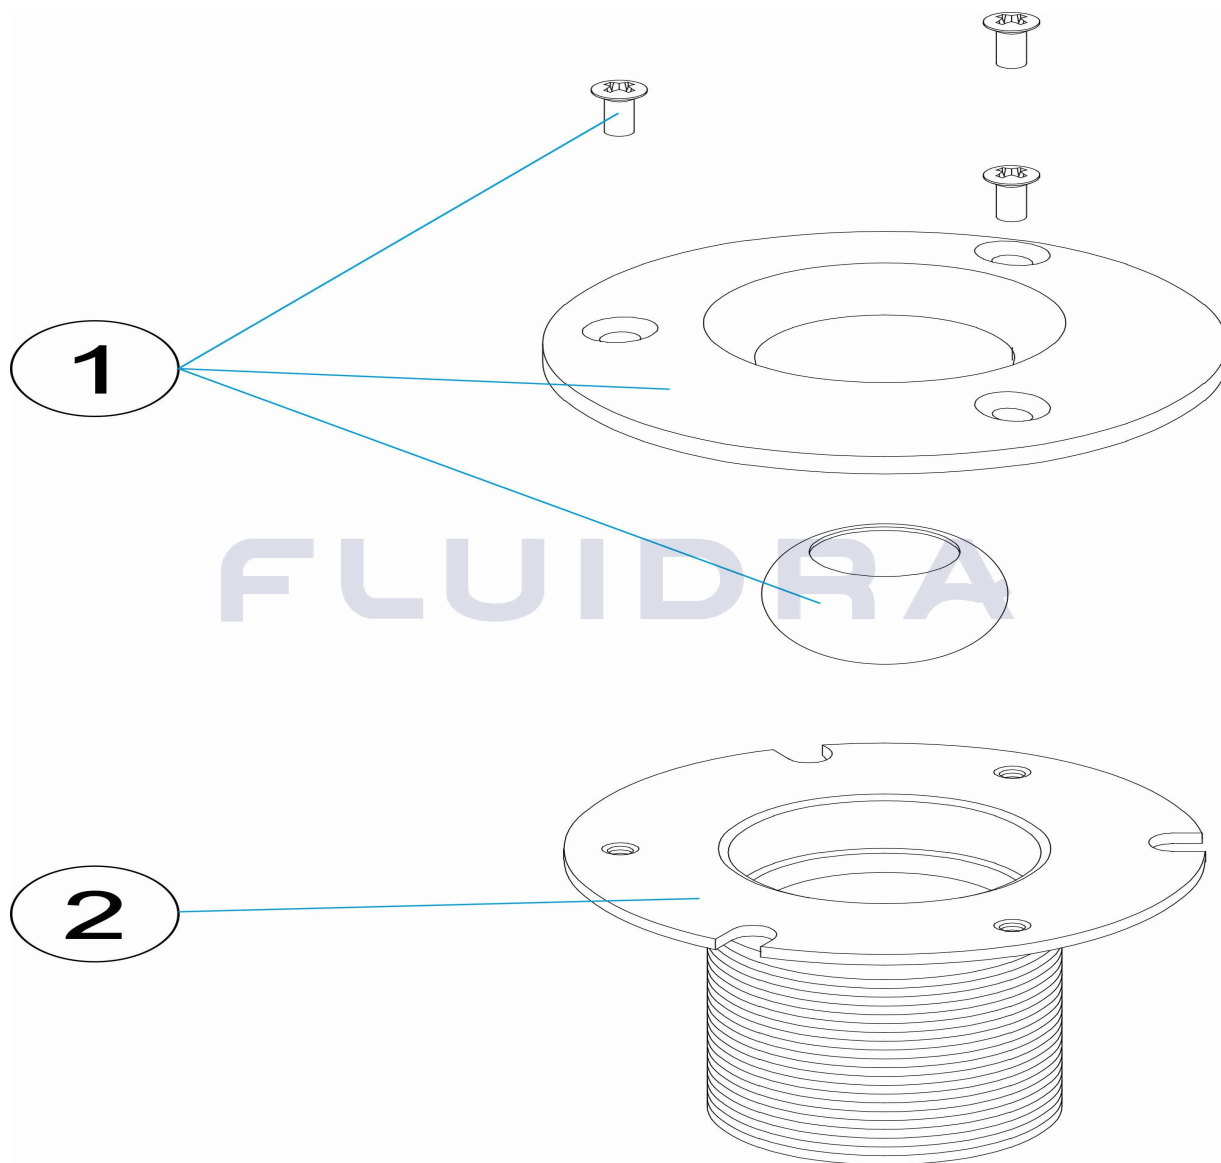

CODIGO **69874, 69875, 69876**

DESCRIPCION: **BOQUILLA IMPULSION INOX L.35-50-70 M/M.**

ESPAÑOL

POS	CODIGO	DESCRIPCION	CANTIDAD	POS	CODIGO	DESCRIPCION	CANTIDAD
1	4402044404	BOLA 25 INOX.		2	* 69875R0100	CUERPO BOQUILLA L-50	
2	* 69874R0100	CUERPO BOQUILLA L-35		2	* 69876R0100	CUERPO BOQUILLA L-70	

CODIGO **69874, 69875, 69876**

DESCRIPCION: **BOQUILLA IMPULSION INOX L.35-50-70 M/M.**

OBSERVACIONES

POS	CODIGO	OBSERVACIONES
2	* 69874R0100	PARA: 69874
2	* 69875R0100	PARA: 69875
2	* 69876R0100	PARA: 69876

DESCRIPTION: **STAINLESS STEEL RETURN INLET L.35-50-70 M/M.**

ENGLISH

POS	CODE	DESCRIPTION	QUANTITY	POS	CODE	DESCRIPTION	QUANTITY
1	4402044404	S. S. BALL 25 MM		2	* 69875R0100	L-50 INLET BODY	
2	* 69874R0100	L-35 INLET BODY		2	* 69876R0100	L-70 INLET BODY	

CODE **69874, 69875, 69876**

BESCHREIBUNG: **EINLAUFDÜSE EDELSTAHL L.35-50-70 M/M.**

DEUTSCH

POS	CODE	BESCHREIBUNG	MENGE	POS	CODE	BESCHREIBUNG	MENGE
1	4402044404	KUGEL 25 EDELSTAHL		2	* 69875R0100	GEHÄUSE DÜSE L-50	
2	* 69874R0100	GEHÄUSE DÜSE L-35		2	* 69876R0100	GEHÄUSE DÜSE L-70	