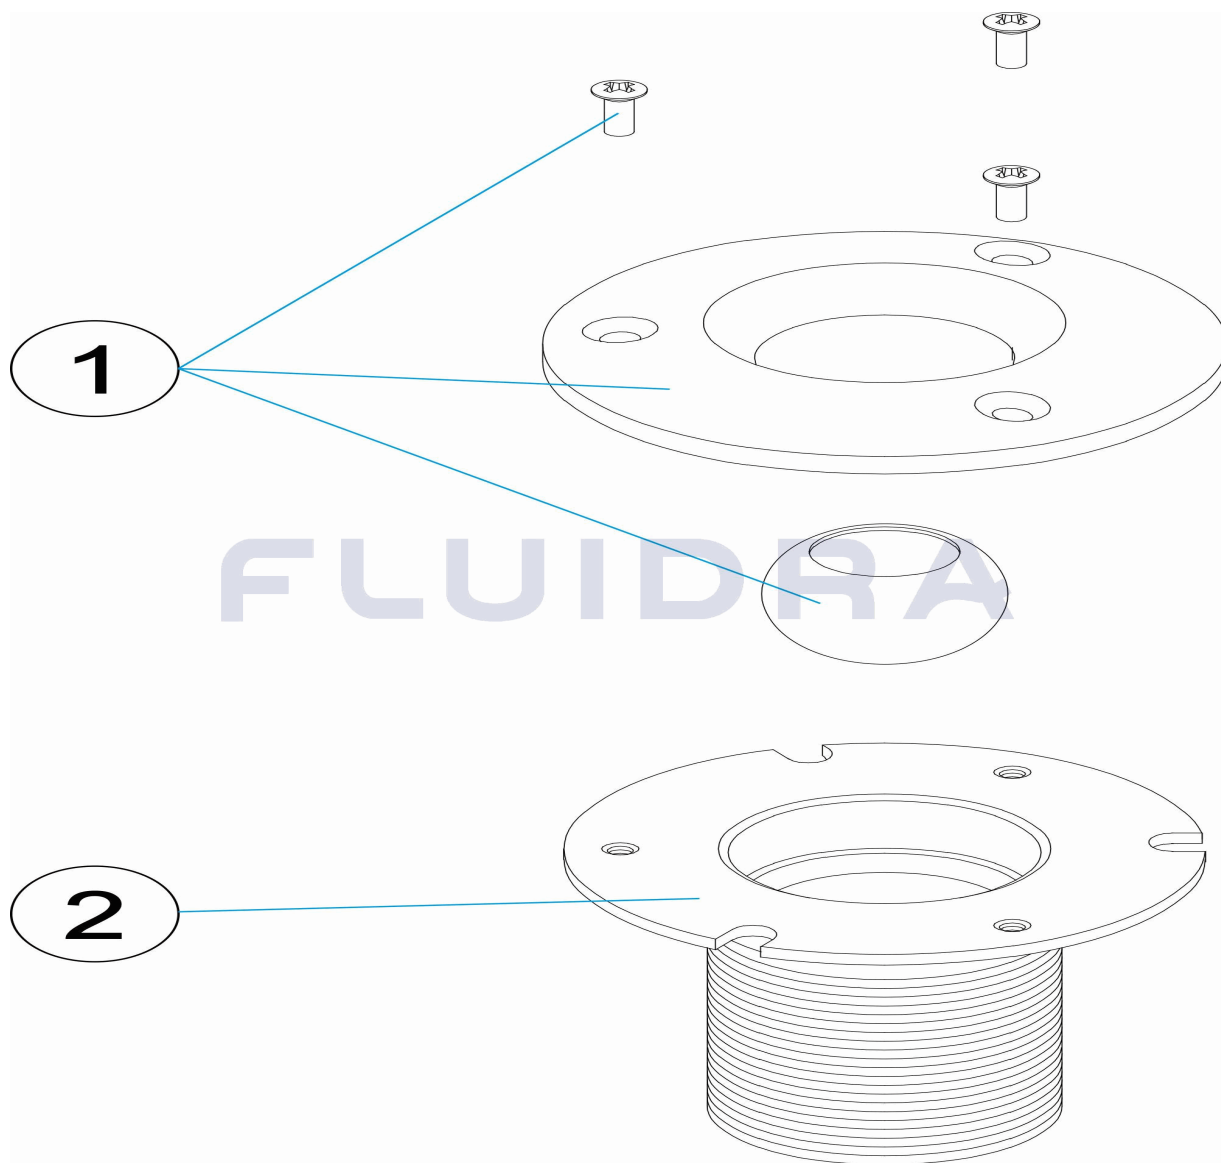

CODIGO **69874, 69875, 69876**

DESCRIPCION: **BOQUILLA IMPULSION INOX L.35-50-70 M/M.**

ESPAÑOL

POS	CODIGO	DESCRIPCION	CANTIDAD	POS	CODIGO	DESCRIPCION	CANTIDAD
1	4402044404	BOLA 25 INOX.		2	* 69875R0100	CUERPO BOQUILLA L-50	
2	* 69874R0100	CUERPO BOQUILLA L-35		2	* 69876R0100	CUERPO BOQUILLA L-70	

DESCRIPTION: **STAINLESS STEEL RETURN INLET L.35-50-70 M/M.**

ENGLISH

POS	CODE	DESCRIPTION	QUANTITY	POS	CODE	DESCRIPTION	QUANTITY
1	4402044404	S. S. BALL 25 MM		2	* 69875R0100	L-50 INLET BODY	
2	* 69874R0100	L-35 INLET BODY		2	* 69876R0100	L-70 INLET BODY	

CODE **69874, 69875, 69876**DESCRIPTION: **STAINLESS STEEL RETURN INLET L.35-50-70 M/M.****OBSERVATIONS**

POS	CODE	OBSERVATIONS
2	* 69874R0100	FOR: 69874
2	* 69875R0100	FOR: 69875
2	* 69876R0100	FOR: 69876

CODICE **69874, 69875, 69876**

DESCRIZIONE: **BOCCHETTA IMPULSIONE INOX L.35-50-70 M/M.**

ITALIANO

POS	CODICE	DESCRIZIONE	QUANTITA'	POS	CODICE	DESCRIZIONE	QUANTITA'
1	4402044404	SFERA 25 INOX		2	* 69875R0100	CORPO BOCCHETTA L-50	
2	* 69874R0100	CORPO BOCCHETTA L-35		2	* 69876R0100	CORPO BOCCHETTA L-70	