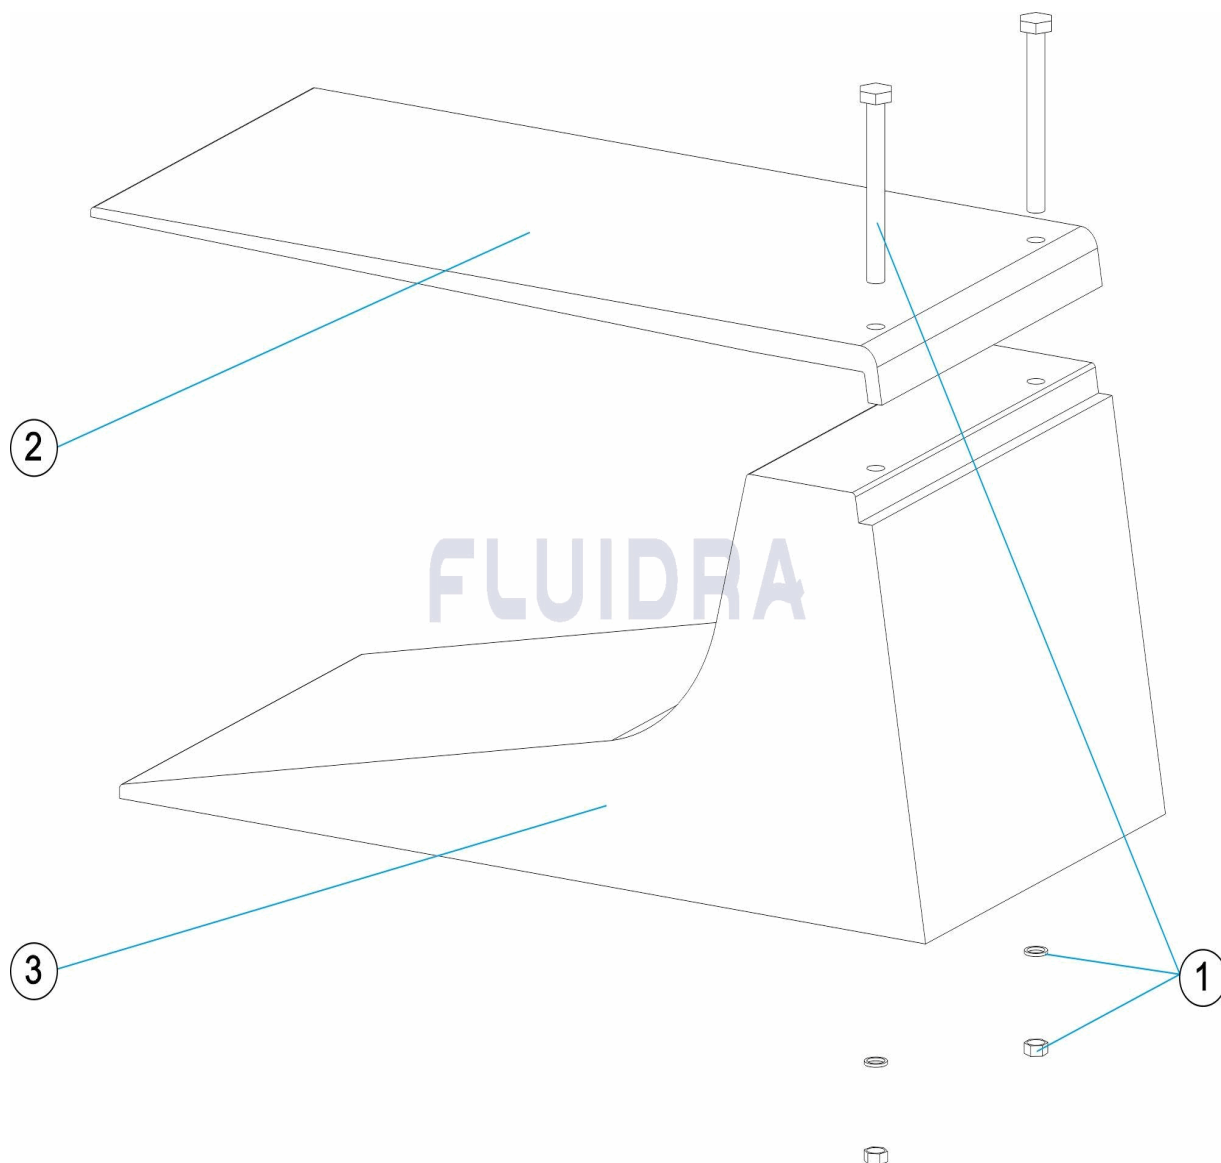

CODIGO **00079**

DESCRIPCION: **TRAMPOLIN CLIP**

ESPAÑOL

POS	CODIGO	DESCRIPCION	CANTIDAD	POS	CODIGO	DESCRIPCION	CANTIDAD
1	4401021001	TORNILLERIA TRAMPOLIN CLIP		3	00079R0100	BASE	
2	00079R0200	PLATAFORMA TRAMP. CLIP					

CODE **00079**

DESCRIPTION: **PLONGEOIR CLIP**

FRANCAIS

POS	CODE	DESCRIPTION	QUANTITE	POS	CODE	DESCRIPTION	QUANTITE
1	4401021001	VISSERIE PLONGEOIR MOBILE		3	00079R0100	BASE	
2	00079R0200	PLATEFORME PLONGEOIR CLIP					

CODE **00079**

DESCRIPTION: **CLIP SPRINGBOARD**

ENGLISH

POS	CODE	DESCRIPTION	QUANTITY	POS	CODE	DESCRIPTION	QUANTITY
1	4401021001	BOLT SET FOR CLIP SPRINGBOARD		3	00079R0100	BASE	
2	00079R0200	DIVING BOARD CLIP					

CODE **00079**

BESCHREIBUNG: **SPRUNGBRETT CLIP**

DEUTSCH

POS	CODE	BESCHREIBUNG	MENGE	POS	CODE	BESCHREIBUNG	MENGE
1	4401021001	SCHRAUBENSATZ SPRUNGBRETT CLIP		3	00079R0100	BASIS	
2	00079R0200	PLATTFORM SPRUNGBRETT CLIP					