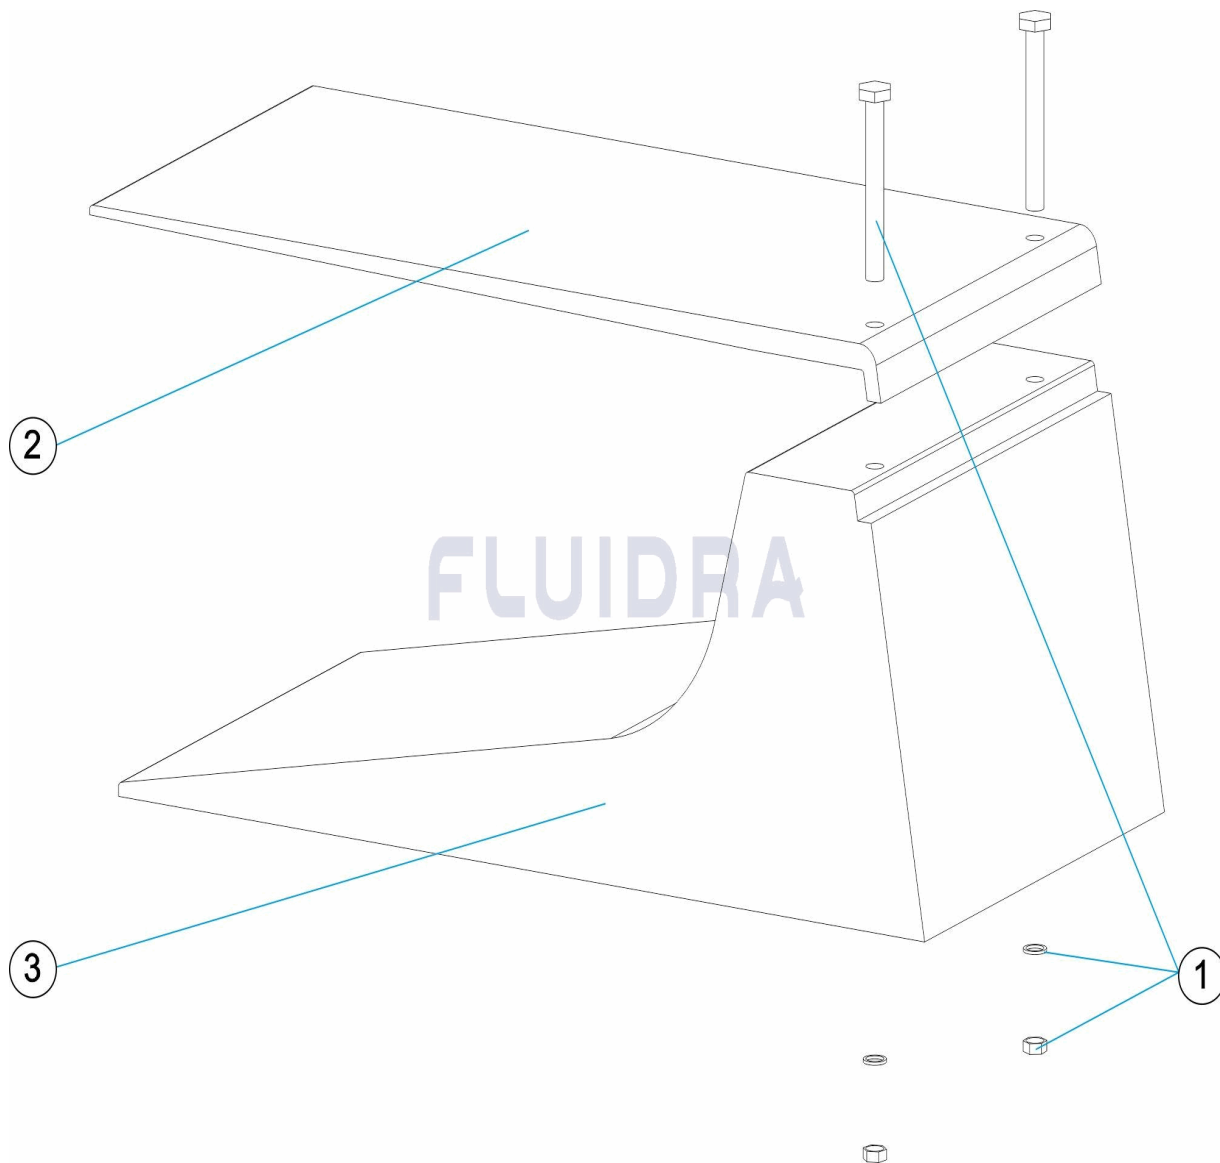

CODIGO **00079**

DESCRIPCION: **TRAMPOLIN CLIP**

ESPAÑOL

POS	CODIGO	DESCRIPCION	CANTIDAD	POS	CODIGO	DESCRIPCION	CANTIDAD
1	4401021001	TORNILLERIA TRAMPOLIN CLIP		3	00079R0100	BASE	
2	00079R0200	PLATAFORMA TRAMP. CLIP					

CODE **00079**

DESCRIPTION: **PLONGEOIR CLIP**

FRANCAIS

POS	CODE	DESCRIPTION	QUANTITE	POS	CODE	DESCRIPTION	QUANTITE
1	4401021001	VISSERIE PLONGEOIR MOBILE		3	00079R0100	BASE	
2	00079R0200	PLATEFORME PLONGEOIR CLIP					

CODE **00079**

DESCRIPTION: **CLIP SPRINGBOARD**

ENGLISH

POS	CODE	DESCRIPTION	QUANTITY	POS	CODE	DESCRIPTION	QUANTITY
1	4401021001	BOLT SET FOR CLIP SPRINGBOARD		3	00079R0100	BASE	
2	00079R0200	DIVING BOARD CLIP					

CODE **00079**

BESCHREIBUNG: **SPRUNGBRETT CLIP**

DEUTSCH

POS	CODE	BESCHREIBUNG	MENGE	POS	CODE	BESCHREIBUNG	MENGE
1	4401021001	SCHRAUBENSATZ SPRUNGBRETT CLIP		3	00079R0100	BASIS	
2	00079R0200	PLATTFORM SPRUNGBRETT CLIP					