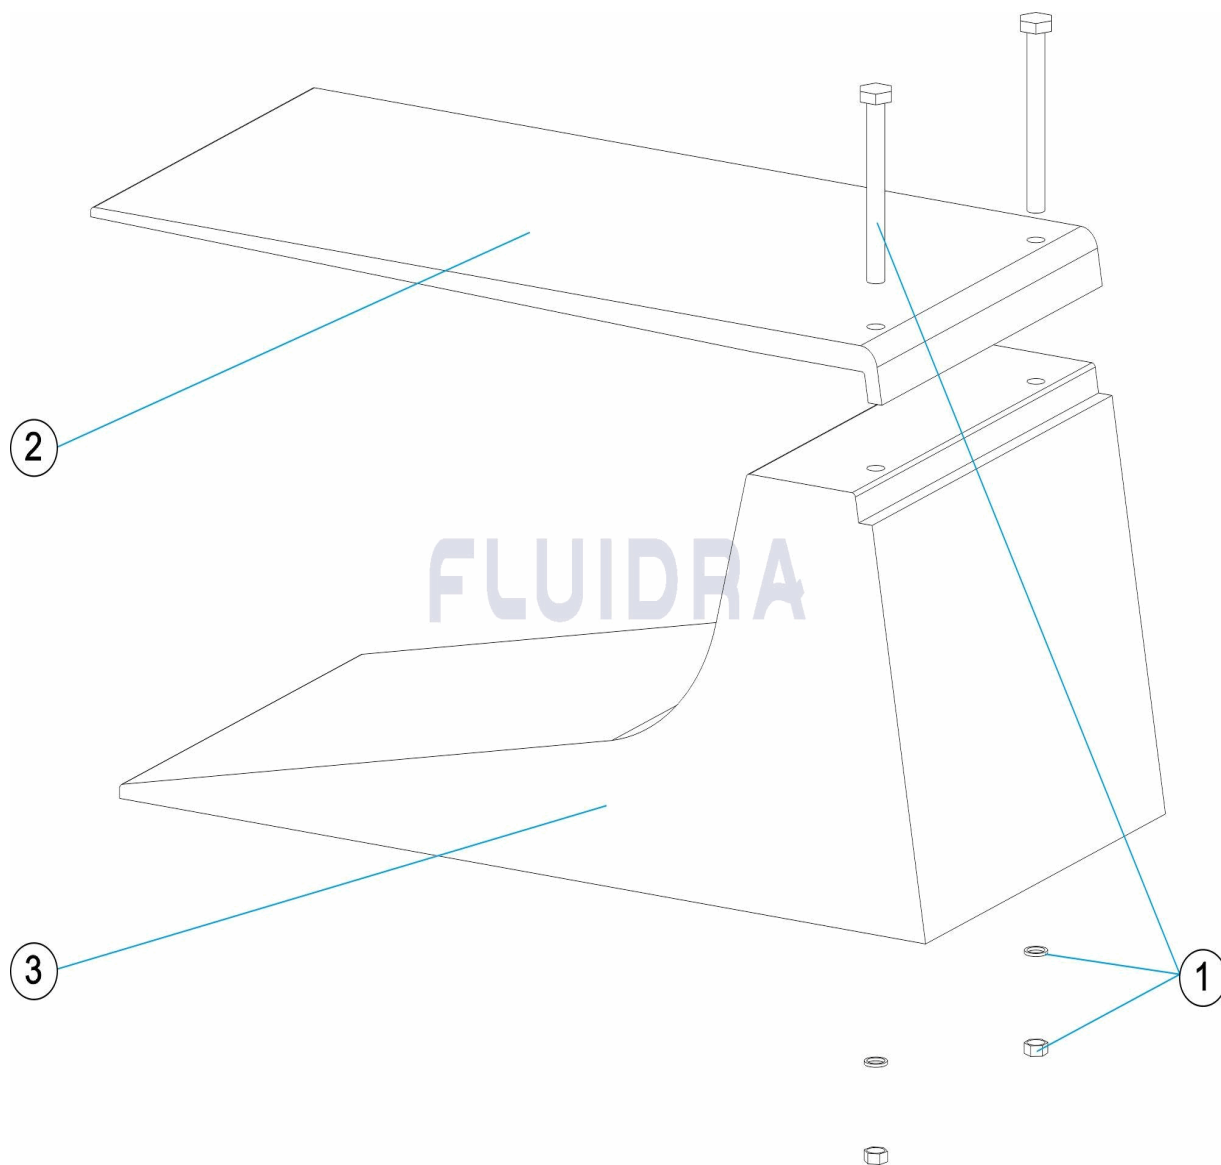

CODIGO **00079**

DESCRIPCION: **TRAMPOLIN CLIP**

ESPAÑOL

POS	CODIGO	DESCRIPCION	CANTIDAD	POS	CODIGO	DESCRIPCION	CANTIDAD
1	4401021001	TORNILLERIA TRAMPOLIN CLIP		3	00079R0100	BASE	
2	00079R0200	PLATAFORMA TRAMP. CLIP					

CODE **00079**

DESCRIPTION: **CLIP SPRINGBOARD**

ENGLISH

POS	CODE	DESCRIPTION	QUANTITY	POS	CODE	DESCRIPTION	QUANTITY
1	4401021001	BOLT SET FOR CLIP SPRINGBOARD		3	00079R0100	BASE	
2	00079R0200	DIVING BOARD CLIP					

CODICE **00079**

DESCRIZIONE: **TRAMPOLINO CLIP**

ITALIANO

POS	CODICE	DESCRIZIONE	QUANTITA'	POS	CODICE	DESCRIZIONE	QUANTITA'
1	4401021001	BULLONERIA PER TRAMPOLINO CLIP	3	00079R0100	BASE TRAMPOLINO		
2	00079R0200	PIATTAFORMA TRAMPOLINO					

CODE **00079**

BESCHREIBUNG: **SPRUNGBRETT CLIP**

DEUTSCH

POS	CODE	BESCHREIBUNG	MENGE	POS	CODE	BESCHREIBUNG	MENGE
1	4401021001	SCHRAUBENSATZ SPRUNGBRETT CLIP		3	00079R0100	BASIS	
2	00079R0200	PLATTFORM SPRUNGBRETT CLIP					