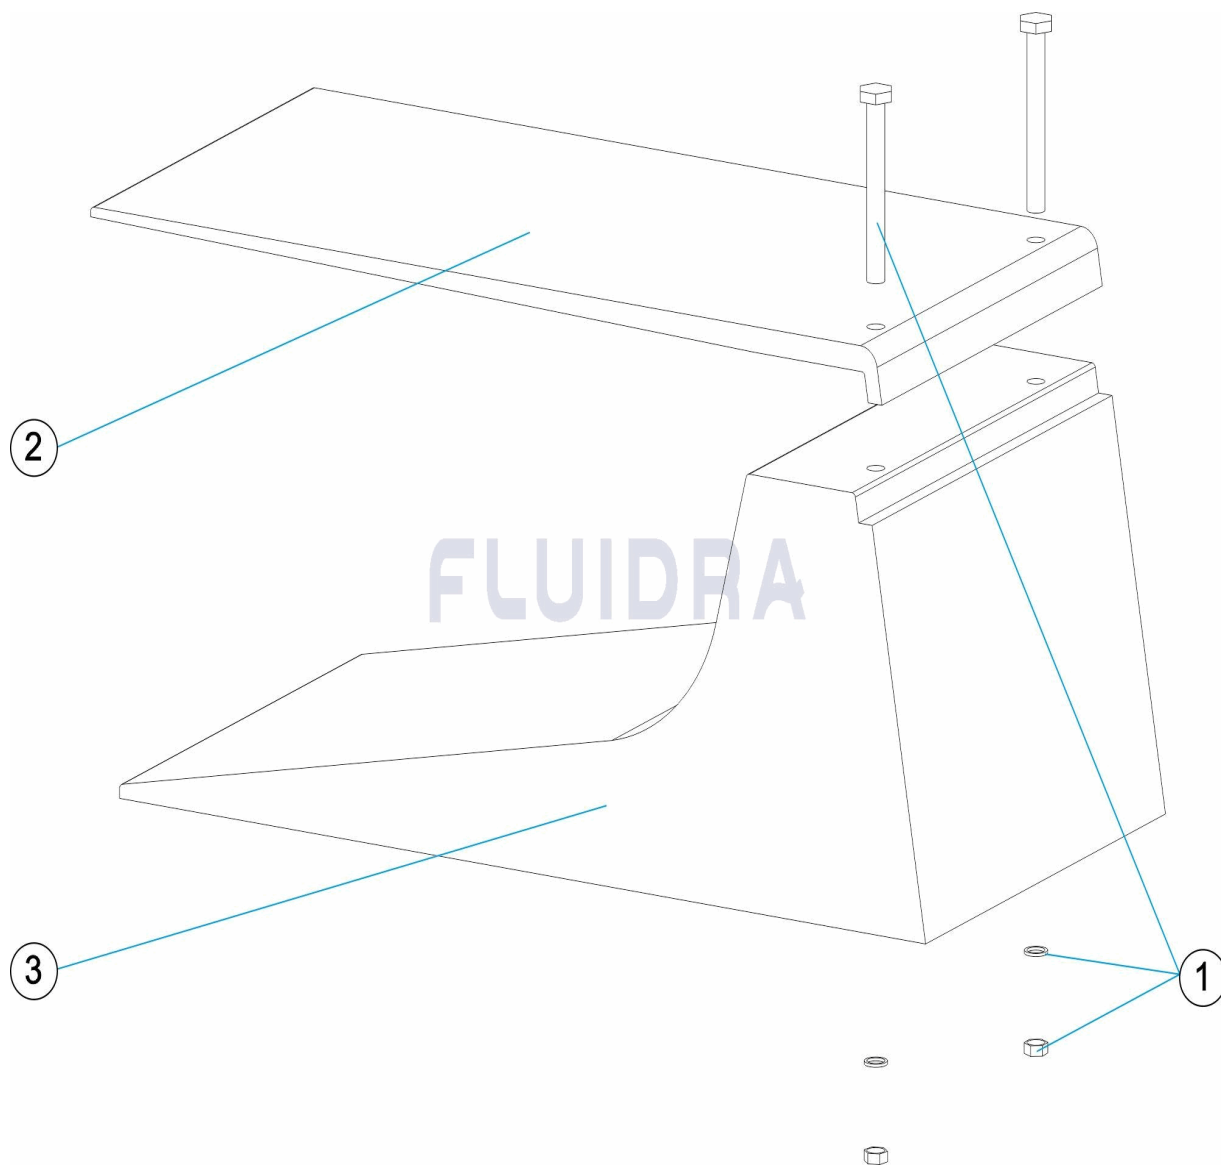

CODIGO **00079**

DESCRIPCION: **TRAMPOLIN CLIP**

ESPAÑOL

POS	CODIGO	DESCRIPCION	CANTIDAD	POS	CODIGO	DESCRIPCION	CANTIDAD
1	4401021001	TORNILLERIA TRAMPOLIN CLIP		3	00079R0100	BASE	
2	00079R0200	PLATAFORMA TRAMP. CLIP					

CODE **00079**

DESCRIPTION: **PLONGEOIR CLIP**

FRANCAIS

POS	CODE	DESCRIPTION	QUANTITE	POS	CODE	DESCRIPTION	QUANTITE
1	4401021001	VISSERIE PLONGEOIR MOBILE		3	00079R0100	BASE	
2	00079R0200	PLATEFORME PLONGEOIR CLIP					

CODE **00079**

DESCRIPTION: **CLIP SPRINGBOARD**

ENGLISH

POS	CODE	DESCRIPTION	QUANTITY	POS	CODE	DESCRIPTION	QUANTITY
1	4401021001	BOLT SET FOR CLIP SPRINGBOARD		3	00079R0100	BASE	
2	00079R0200	DIVING BOARD CLIP					

CODE **00079**

BESCHREIBUNG: **SPRUNGBRETT CLIP**

DEUTSCH

POS	CODE	BESCHREIBUNG	MENGE	POS	CODE	BESCHREIBUNG	MENGE
1	4401021001	SCHRAUBENSATZ SPRUNGBRETT CLIP		3	00079R0100	BASIS	
2	00079R0200	PLATTFORM SPRUNGBRETT CLIP					