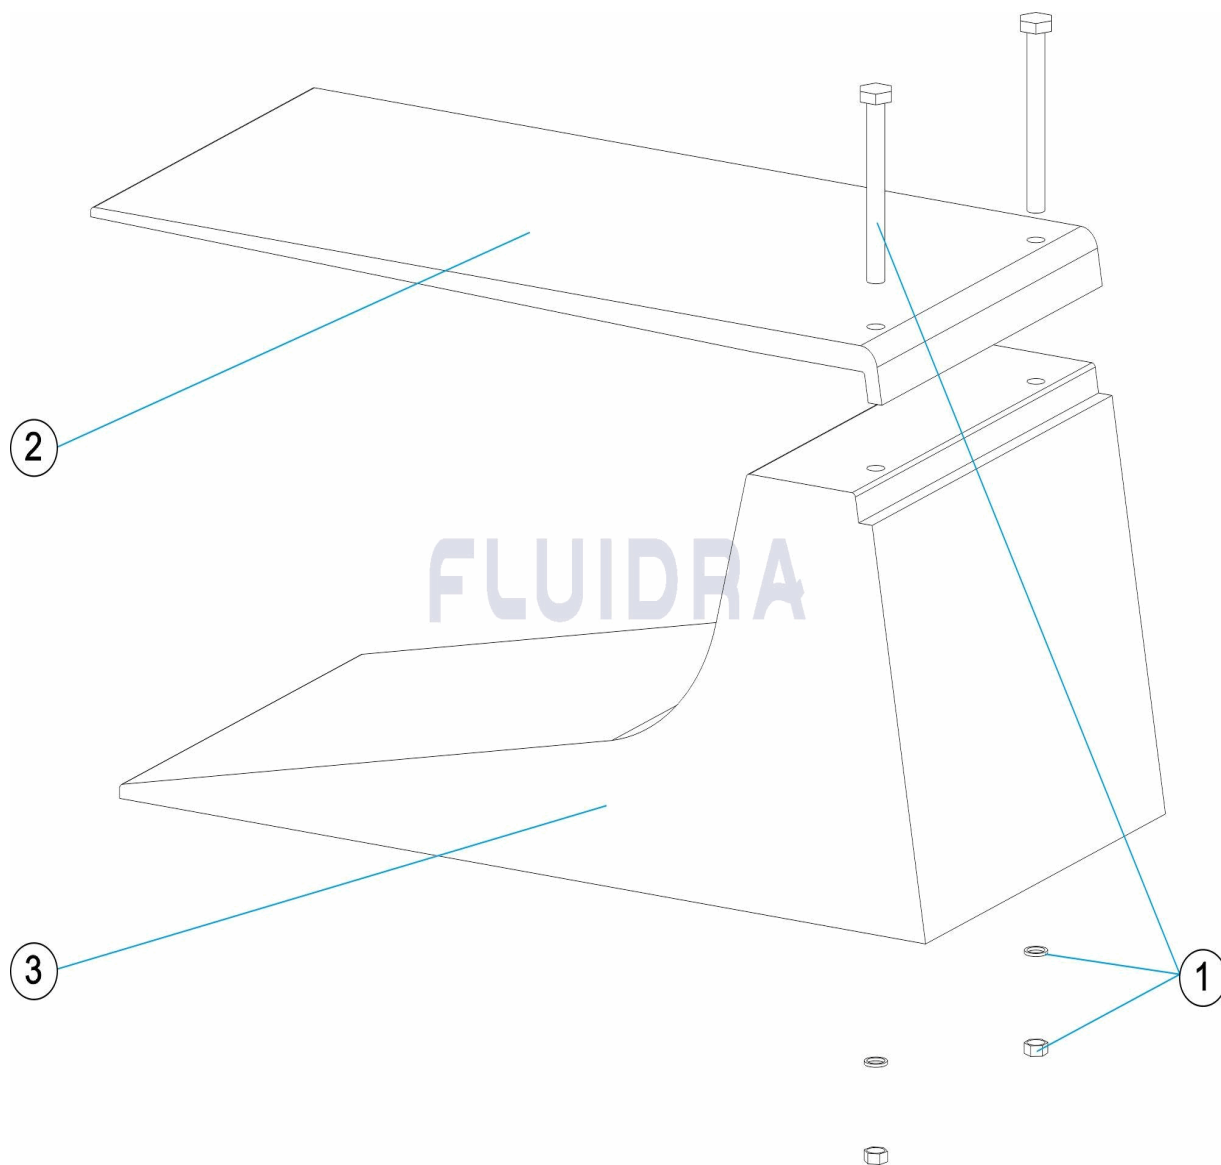

CODIGO **00079**

DESCRIPCION: **TRAMPOLIN CLIP**

ESPAÑOL

POS	CODIGO	DESCRIPCION	CANTIDAD	POS	CODIGO	DESCRIPCION	CANTIDAD
1	4401021001	TORNILLERIA TRAMPOLIN CLIP		3	00079R0100	BASE	
2	00079R0200	PLATAFORMA TRAMP. CLIP					

CODICE **00079**

DESCRIZIONE: **TRAMPOLINO CLIP**

ITALIANO

POS	CODICE	DESCRIZIONE	QUANTITA'	POS	CODICE	DESCRIZIONE	QUANTITA'
1	4401021001	BULLONERIA PER TRAMPOLINO CLIP	3	00079R0100	BASE TRAMPOLINO		
2	00079R0200	PIATTAFORMA TRAMPOLINO					

CODE **00079**

BESCHREIBUNG: **SPRUNGBRETT CLIP**

DEUTSCH

POS	CODE	BESCHREIBUNG	MENGE	POS	CODE	BESCHREIBUNG	MENGE
1	4401021001	SCHRAUBENSATZ SPRUNGBRETT CLIP		3	00079R0100	BASIS	
2	00079R0200	PLATTFORM SPRUNGBRETT CLIP					

CODIGO **00079**

DESCRIÇÃO: **TRAMPOLIM CLIPE**

PORTUGUES

POS	CODIGO	DESCRIÇÃO	JANTIDADE	POS	CODIGO	DESCRIÇÃO	JANTIDADE
1	4401021001	CONJ. PARAFUSOS TRAMPOLIM CLIP		3	00079R0100	BASE	
2	00079R0200	PLATAFORMA TRAMP. CLIP					