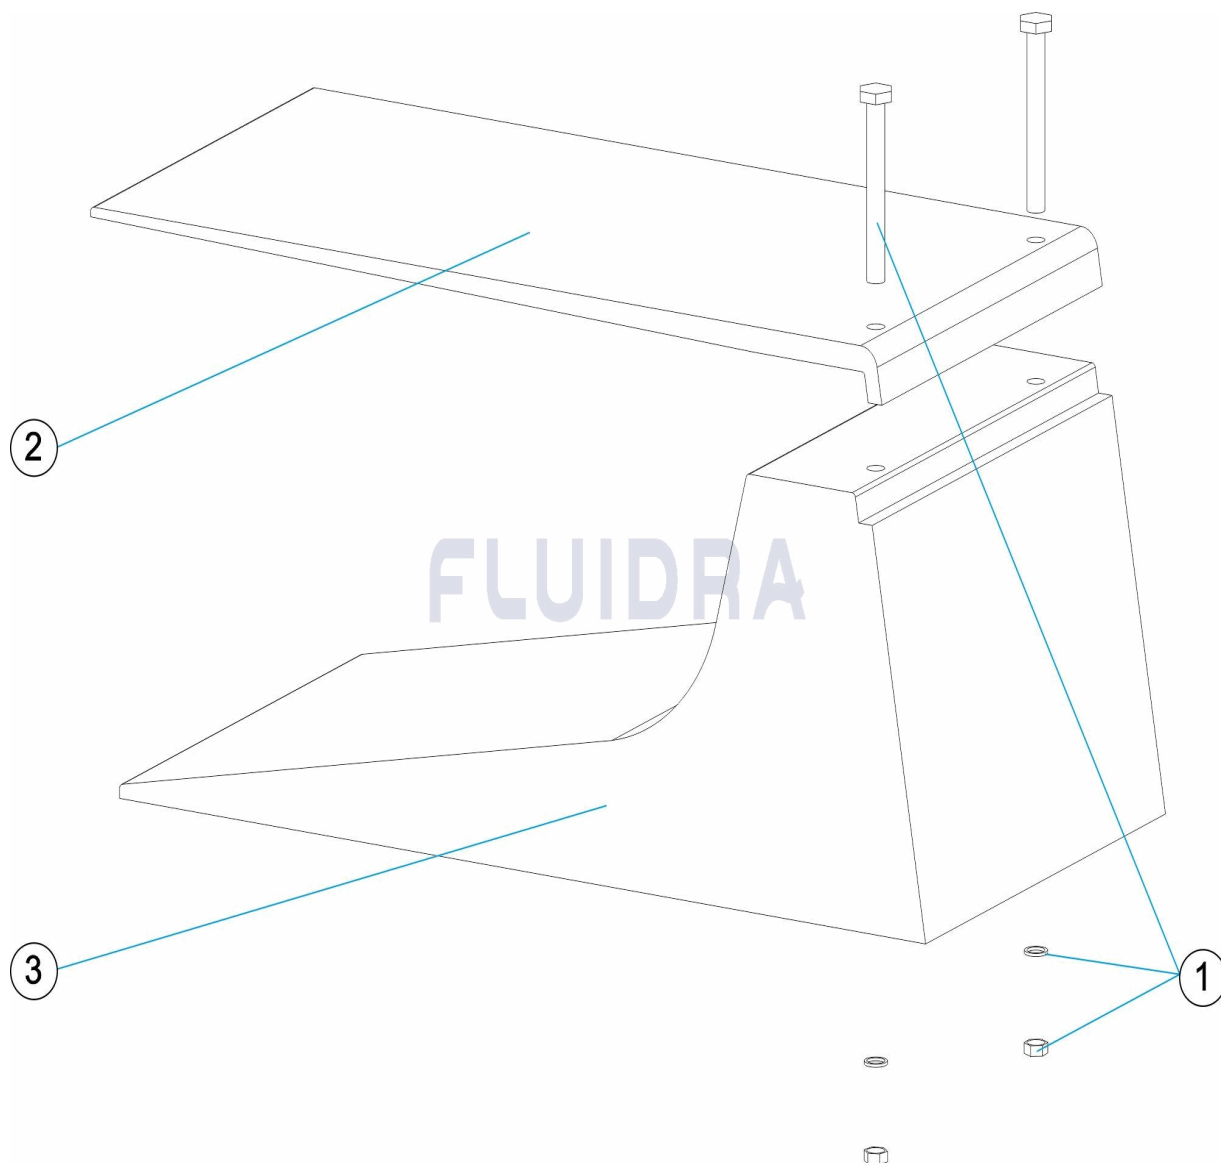

CODIGO **00079**

DESCRIPCION: **TRAMPOLIN CLIP**

ESPAÑOL

POS	CODIGO	DESCRIPCION	CANTIDAD	POS	CODIGO	DESCRIPCION	CANTIDAD
1	4401021001	TORNILLERIA TRAMPOLIN CLIP		3	00079R0100	BASE	
2	00079R0200	PLATAFORMA TRAMP. CLIP					

CODE **00079**

DESCRIPTION: **CLIP SPRINGBOARD**

ENGLISH

POS	CODE	DESCRIPTION	QUANTITY	POS	CODE	DESCRIPTION	QUANTITY
1	4401021001	BOLT SET FOR CLIP SPRINGBOARD		3	00079R0100	BASE	
2	00079R0200	DIVING BOARD CLIP					

CODICE **00079**

DESCRIZIONE: **TRAMPOLINO CLIP**

ITALIANO

POS	CODICE	DESCRIZIONE	QUANTITA'	POS	CODICE	DESCRIZIONE	QUANTITA'
1	4401021001	BULLONERIA PER TRAMPOLINO CLIP	3	00079R0100	BASE TRAMPOLINO		
2	00079R0200	PIATTAFORMA TRAMPOLINO					

CODE **00079**

BESCHREIBUNG: **SPRUNGBRETT CLIP**

DEUTSCH

POS	CODE	BESCHREIBUNG	MENGE	POS	CODE	BESCHREIBUNG	MENGE
1	4401021001	SCHRAUBENSATZ SPRUNGBRETT CLIP		3	00079R0100	BASIS	
2	00079R0200	PLATTFORM SPRUNGBRETT CLIP					