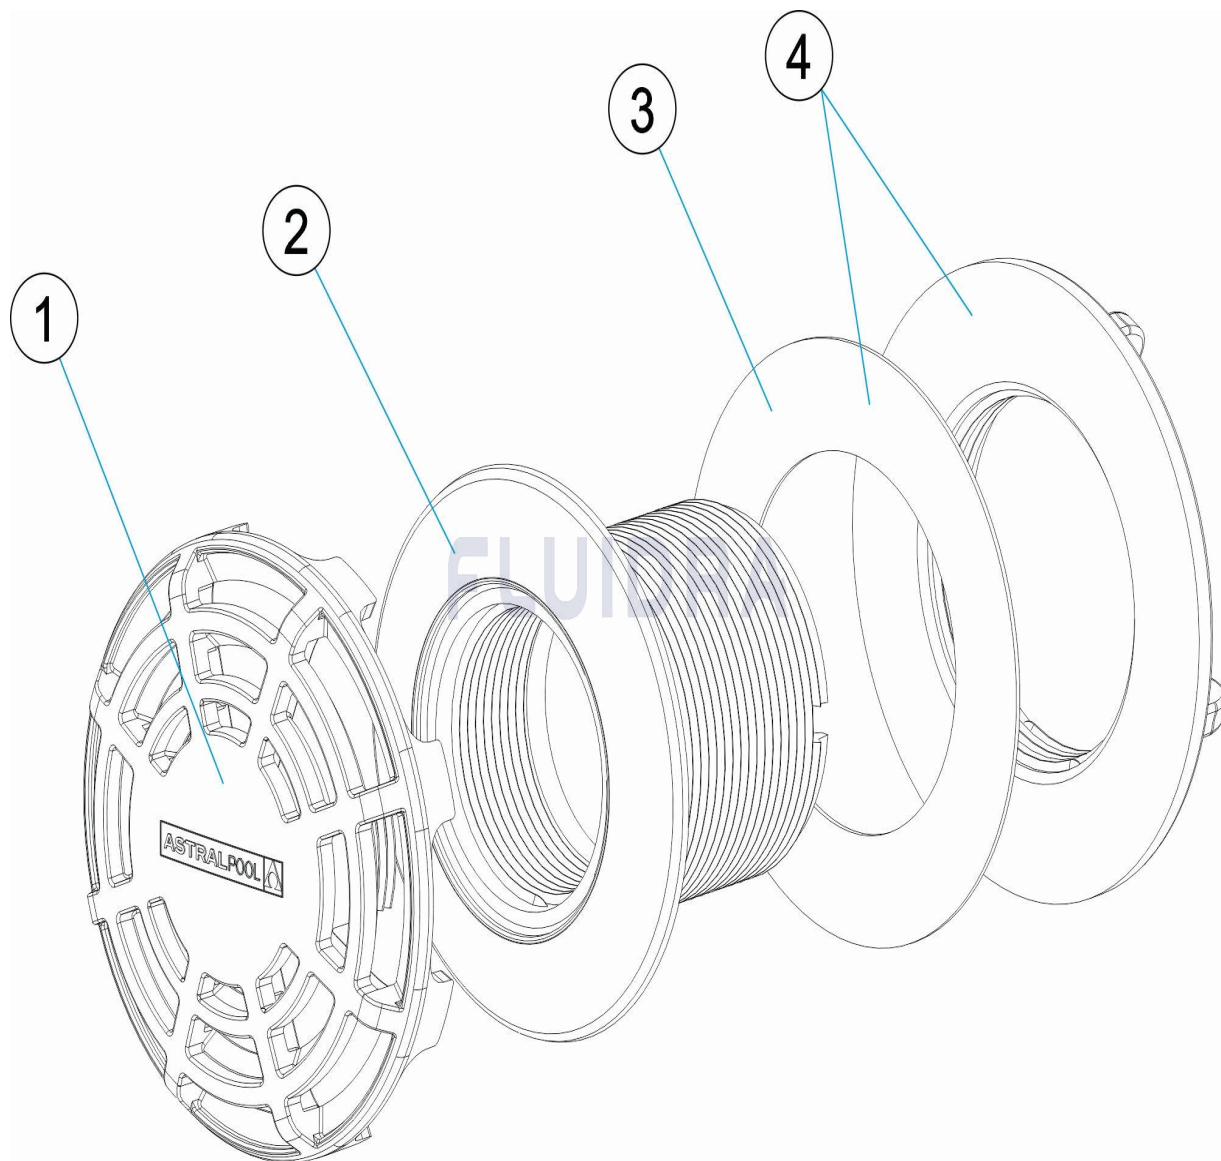

CODIGO **74121, 74121CL090, 74121CL129, 74121CL144**

DESCRIPCION: **REJA ASPIRACIÓN**

ESPAÑOL

POS	CODIGO	DESCRIPCION	CANTIDAD	POS	CODIGO	DESCRIPCION	CANTIDAD
1	* 4402040124	REJA ASPIRACIÓN		2	4402040128	BASE BOQUILLA	
1	* 4402040125	REJA ASPIRACIÓN		3	4402046005	JUNTA PLANA 60X95X1	
1	* 4402040126	REJA ASPIRACIÓN		4	4402041701	TUERCA FIJACION CON JUNTA	
1	* 4402040127	REJA ASPIRACIÓN					

CODIGO 74121, 74121CL090, 74121CL129, 74121CL144

DESCRIPCION: REJA ASPIRACIÓN

OBSERVACIONES

POS	CODIGO	OBSERVACIONES
1	* 4402040124	PARA: 74121 WHITE
1	* 4402040125	PARA: 74121CL090 BEIGE
1	* 4402040126	PARA: 74121CL129 GREY
1	* 4402040127	PARA: 74121CL144 ANTHRACITE

CODE **74121, 74121CL090, 74121CL129, 74121CL144**

DESCRIPTION: **GRILLE D'ASPIRATION**

FRANCAIS

POS	CODE	DESCRIPTION	QUANTITE	POS	CODE	DESCRIPTION	QUANTITE
1	* 4402040124	GRILLE D'ASPIRATION		2	4402040128	BASE BUSE	
1	* 4402040125	GRILLE D'ASPIRATION		3	4402046005	JOINT PLAT 60X95X1	
1	* 4402040126	GRILLE D'ASPIRATION		4	4402041701	ECROU DE FIXATION AVEC JOINT	
1	* 4402040127	GRILLE D'ASPIRATION					