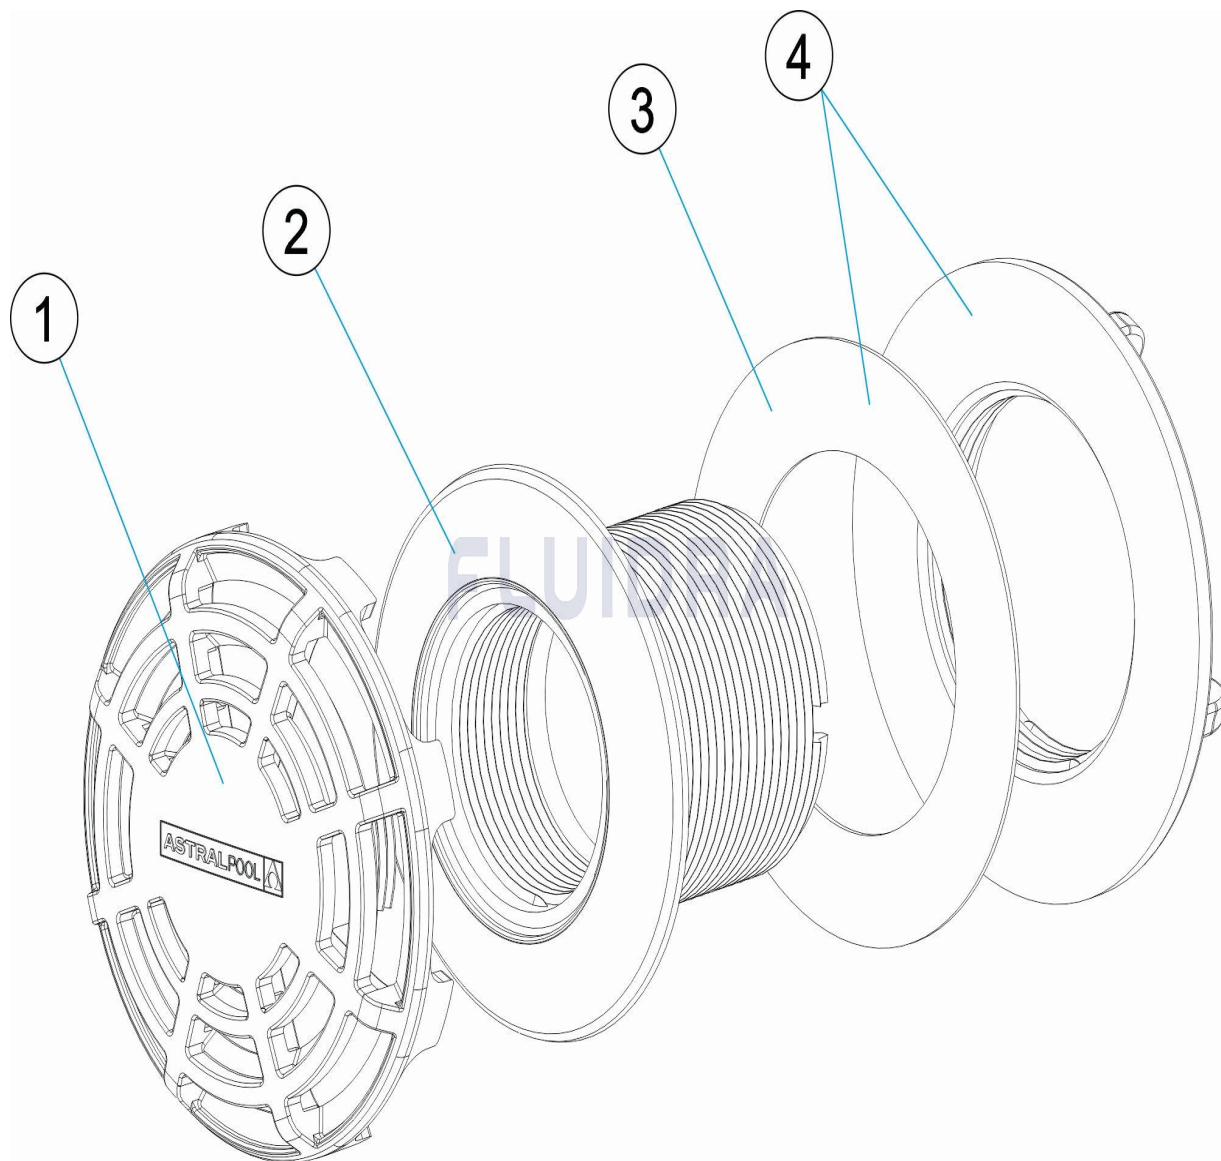

CODE 74121, 74121CL090, 74121CL129, 74121CL144

BESCHREIBUNG: ANSAUGGITTER

DEUTSCH

POS	CODE	BESCHREIBUNG	MENGE	POS	CODE	BESCHREIBUNG	MENGE
1	* 4402040124	ANSAUGGITTER		2	4402040128	DÜSENBASIS	
1	* 4402040125	ANSAUGGITTER		3	4402046005	FLACHDICHTUNG 60 X 95 X 1	
1	* 4402040126	ANSAUGGITTER		4	4402041701	FIXIERMUTTER UND DICHTUNG	
1	* 4402040127	ANSAUGGITTER