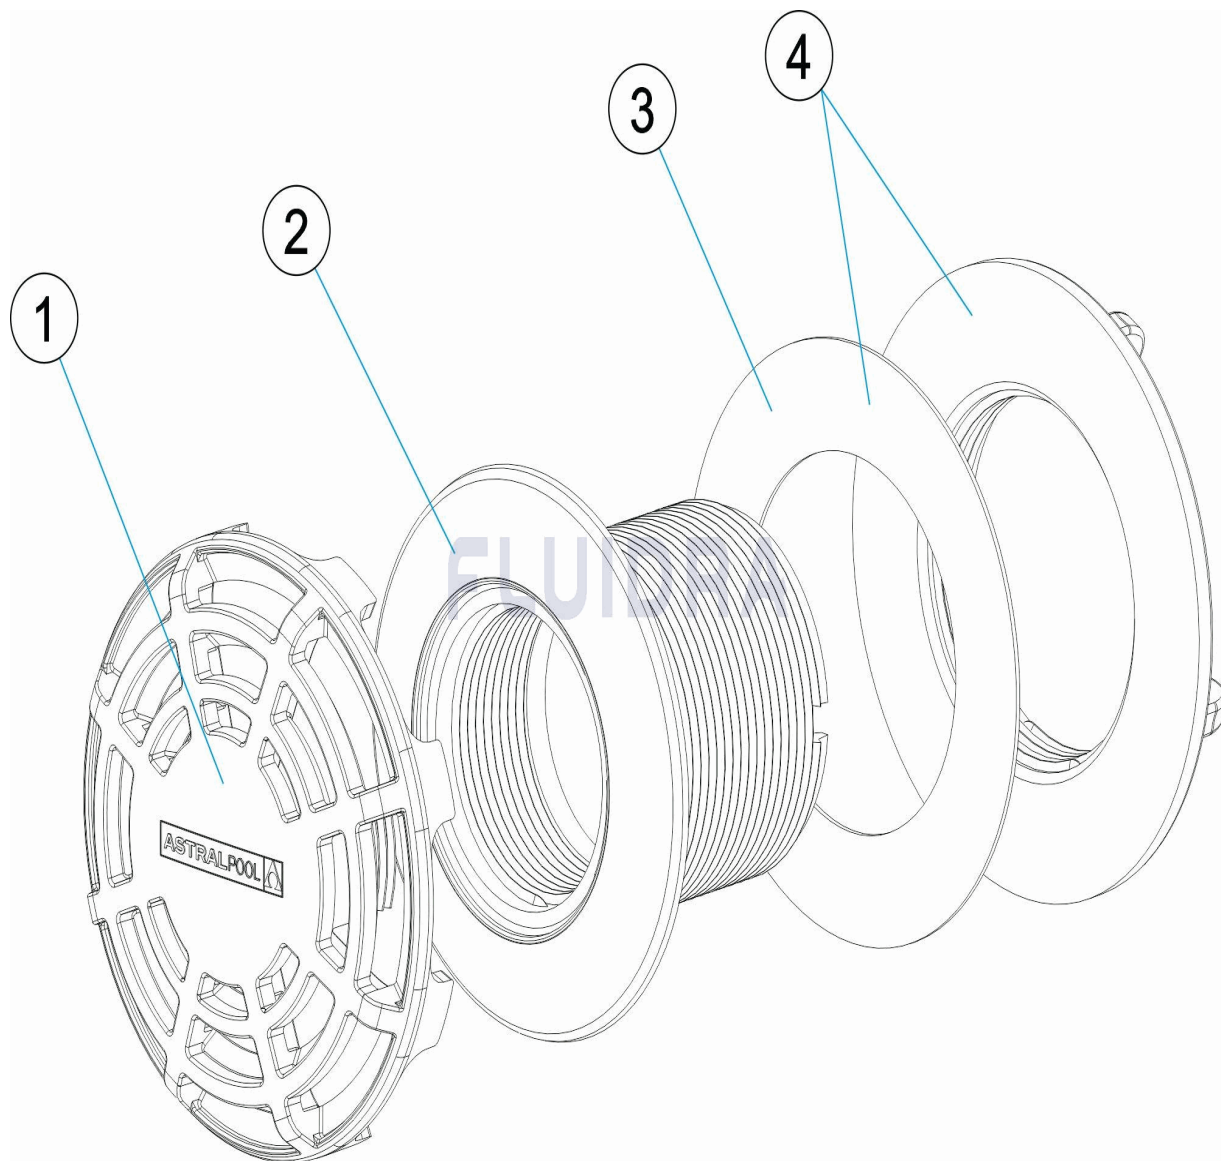

CODIGO 74121, 74121CL090, 74121CL129, 74121CL144

DESCRIÇÃO: GRADE ASPIRAÇÃO

PORTUGUES

POS	CODIGO	DESCRIÇÃO	JANTIDADE	POS	CODIGO	DESCRIÇÃO	JANTIDADE
1	* 4402040124	GRADE ASPIRAÇÃO		2	4402040128	BASE BOQUILHA	
1	* 4402040125	GRADE ASPIRAÇÃO		3	4402046005	JUNTA PLANA 60X95X1	
1	* 4402040126	GRADE ASPIRAÇÃO		4	4402041701	PORCA FIXAÇÃO COM JUNTA	
1	* 4402040127	GRADE ASPIRAÇÃO