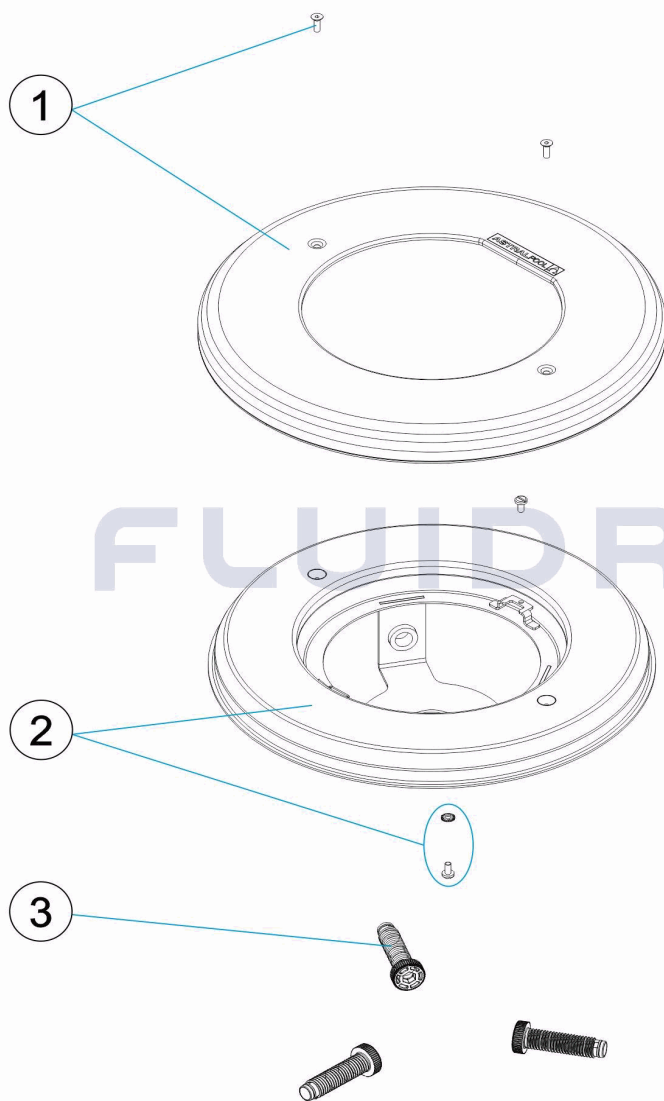

CODE **73440**

DESCRIPTION: **STAINLESS STEEL FLEXINICHE SPOTLIGHT**

ENGLISH

POS	CODE	DESCRIPTION	QUANTITY	POS	CODE	DESCRIPTION	QUANTITY
1	4403010161	STAINLESS FACEPLATE		3	4403010127	SCREWS FOR FIXING FLEXINICHE	
2	4403010162	LIGHT SUPPORT					

CODICE **73440**

DESCRIZIONE: **PUNTO DI LUCE FLEXINICHE INOX**

ITALIANO

POS	CODICE	DESCRIZIONE	QUANTITA'	POS	CODICE	DESCRIZIONE	QUANTITA'
1	4403010161	FLANGIA INOX		3	4403010127	ELEMENTI DI FISSAGGIO FLEXINICHE	
2	4403010162	SUPPORTO FARO					

CODE **73440**

BESCHREIBUNG: **SPOT FLEXINICHE EDELSTAHL**

DEUTSCH

POS	CODE	BESCHREIBUNG	MENGE	POS	CODE	BESCHREIBUNG	MENGE
1	4403010161	BLLENDE EDELSTAHL		3	4403010127	FIXIERSCHRAUBEN FLEXINICHE	
2	4403010162	HALTERUNG UWS					

CODIGO **73440**

DESCRIÇÃO: **PONTO DE LUZ FLEXINICHE INOX.**

PORTUGUES

POS	CODIGO	DESCRIÇÃO	JANTIDADE	POS	CODIGO	DESCRIÇÃO	JANTIDADE
1	4403010161	EMBELEZADOR INOXIDAVEL		3	4403010127	PORCAS E PARAFUSOS FIXAÇÃO FLEXINIK	
2	4403010162	SUPORTE PROJECTOR					