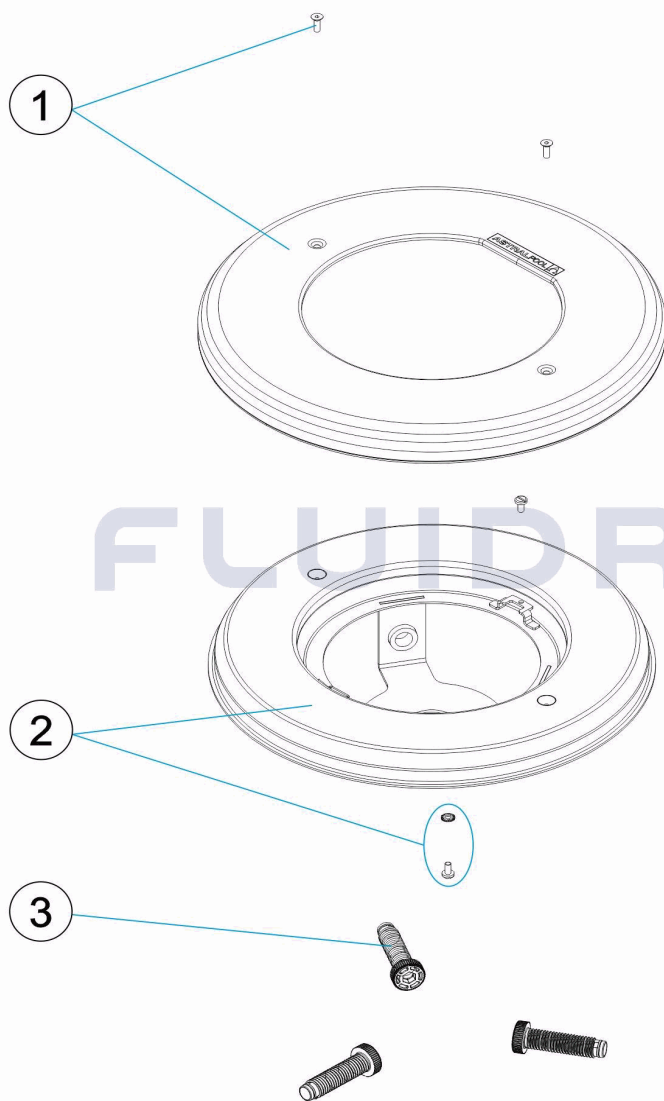

CODE **73440**

DESCRIPTION: **OPTIQUE FLEXINICHE INOX.**

FRANCAIS

POS	CODE	DESCRIPTION	QUANTITE	POS	CODE	DESCRIPTION	QUANTITE
1	4403010161	ENJOLIVEUR INOXYDABLE		3	4403010127	VISSERIE FIXATION FLEXINICHE	
2	4403010162	SUPPORT PROJECTEUR