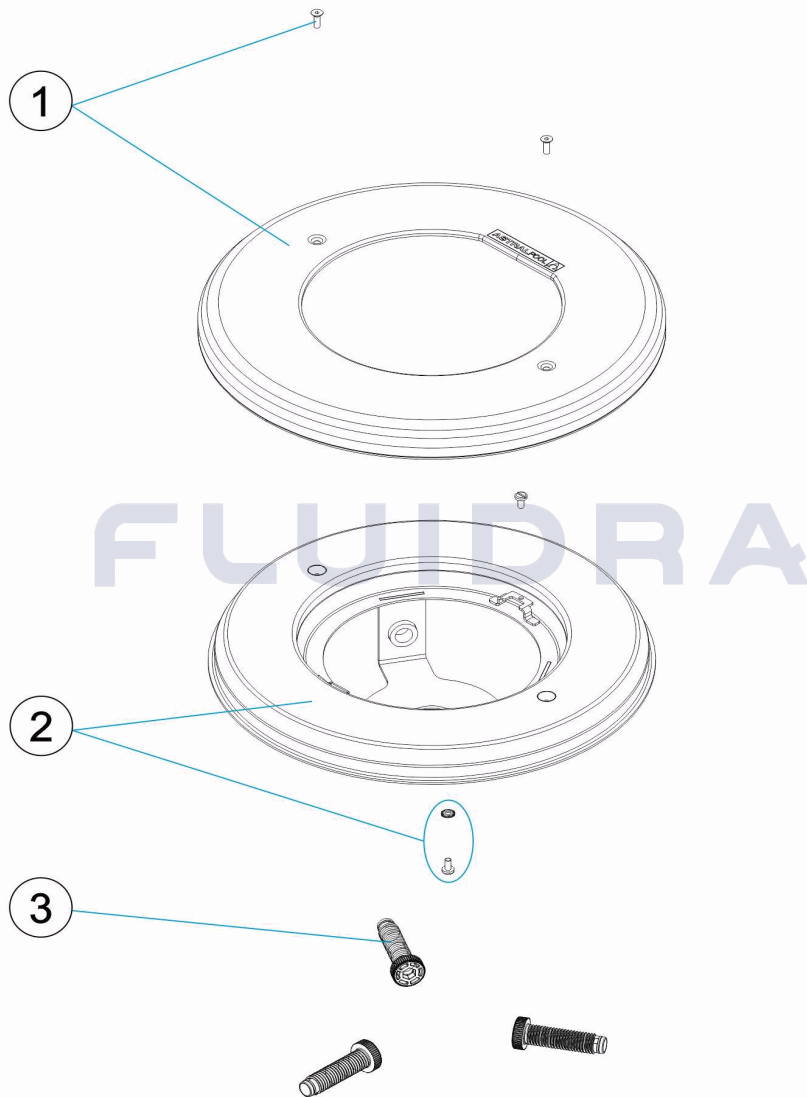

CODIGO **73440**

DESCRIPCION: **PUNTO DE LUZ FLEXINICHE INOX.**

ESPAÑOL

POS	CODIGO	DESCRIPCION	CANTIDAD	POS	CODIGO	DESCRIPCION	CANTIDAD
1	4403010161	EMBELLECEDOR INOX		3	4403010127	TORNILLERIA FIJACION FLEXINICHE	
2	4403010162	SOPORTE PROYECTOR					

CODE **73440**

DESCRIPTION: **STAINLESS STEEL FLEXINICHE SPOTLIGHT**

ENGLISH

POS	CODE	DESCRIPTION	QUANTITY	POS	CODE	DESCRIPTION	QUANTITY
1	4403010161	STAINLESS FACEPLATE		3	4403010127	SCREWS FOR FIXING FLEXINICHE	
2	4403010162	LIGHT SUPPORT					

CODICE **73440**

DESCRIZIONE: **PUNTO DI LUCE FLEXINICHE INOX**

ITALIANO

POS	CODICE	DESCRIZIONE	QUANTITA'	POS	CODICE	DESCRIZIONE	QUANTITA'
1	4403010161	FLANGIA INOX		3	4403010127	ELEMENTI DI FISSAGGIO FLEXINICHE	
2	4403010162	SUPPORTO FARO					

CODE **73440**

BESCHREIBUNG: **SPOT FLEXINICHE EDELSTAHL**

DEUTSCH

POS	CODE	BESCHREIBUNG	MENGE	POS	CODE	BESCHREIBUNG	MENGE
1	4403010161	BLLENDE EDELSTAHL		3	4403010127	FIXIERSCHRAUBEN FLEXINICHE	
2	4403010162	HALTERUNG UWS					