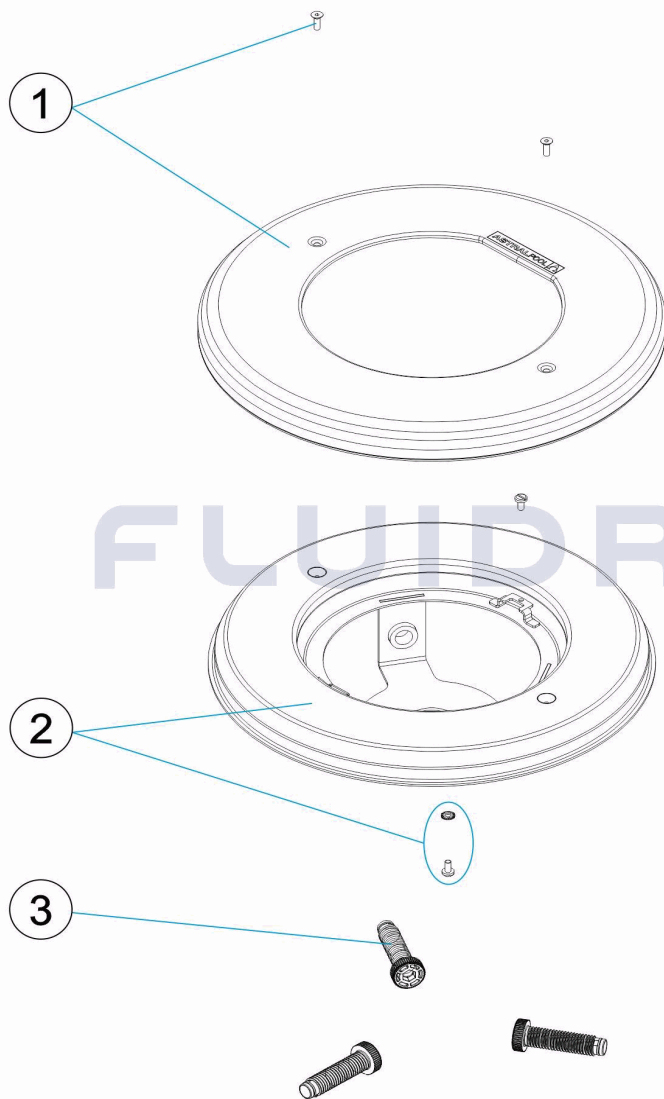

CODIGO **73440**

DESCRIPCION: **PUNTO DE LUZ FLEXINICHE INOX.**

ESPAÑOL

POS	CODIGO	DESCRIPCION	CANTIDAD	POS	CODIGO	DESCRIPCION	CANTIDAD
1	4403010161	EMBELLECEDOR INOX		3	4403010127	TORNILLERIA FIJACION FLEXINICHE	
2	4403010162	SOPORTE PROYECTOR					

CODE **73440**

DESCRIPTION: **STAINLESS STEEL FLEXINICHE SPOTLIGHT**

ENGLISH

POS	CODE	DESCRIPTION	QUANTITY	POS	CODE	DESCRIPTION	QUANTITY
1	4403010161	STAINLESS FACEPLATE		3	4403010127	SCREWS FOR FIXING FLEXINICHE	
2	4403010162	LIGHT SUPPORT					

CODICE **73440**

DESCRIZIONE: **PUNTO DI LUCE FLEXINICHE INOX**

ITALIANO

POS	CODICE	DESCRIZIONE	QUANTITA'	POS	CODICE	DESCRIZIONE	QUANTITA'
1	4403010161	FLANGIA INOX		3	4403010127	ELEMENTI DI FISSAGGIO FLEXINICHE	
2	4403010162	SUPPORTO FARO					

CODE **73440**

BESCHREIBUNG: **SPOT FLEXINICHE EDELSTAHL**

DEUTSCH

POS	CODE	BESCHREIBUNG	MENGE	POS	CODE	BESCHREIBUNG	MENGE
1	4403010161	BLLENDE EDELSTAHL		3	4403010127	FIXIERSCHRAUBEN FLEXINICHE	
2	4403010162	HALTERUNG UWS					