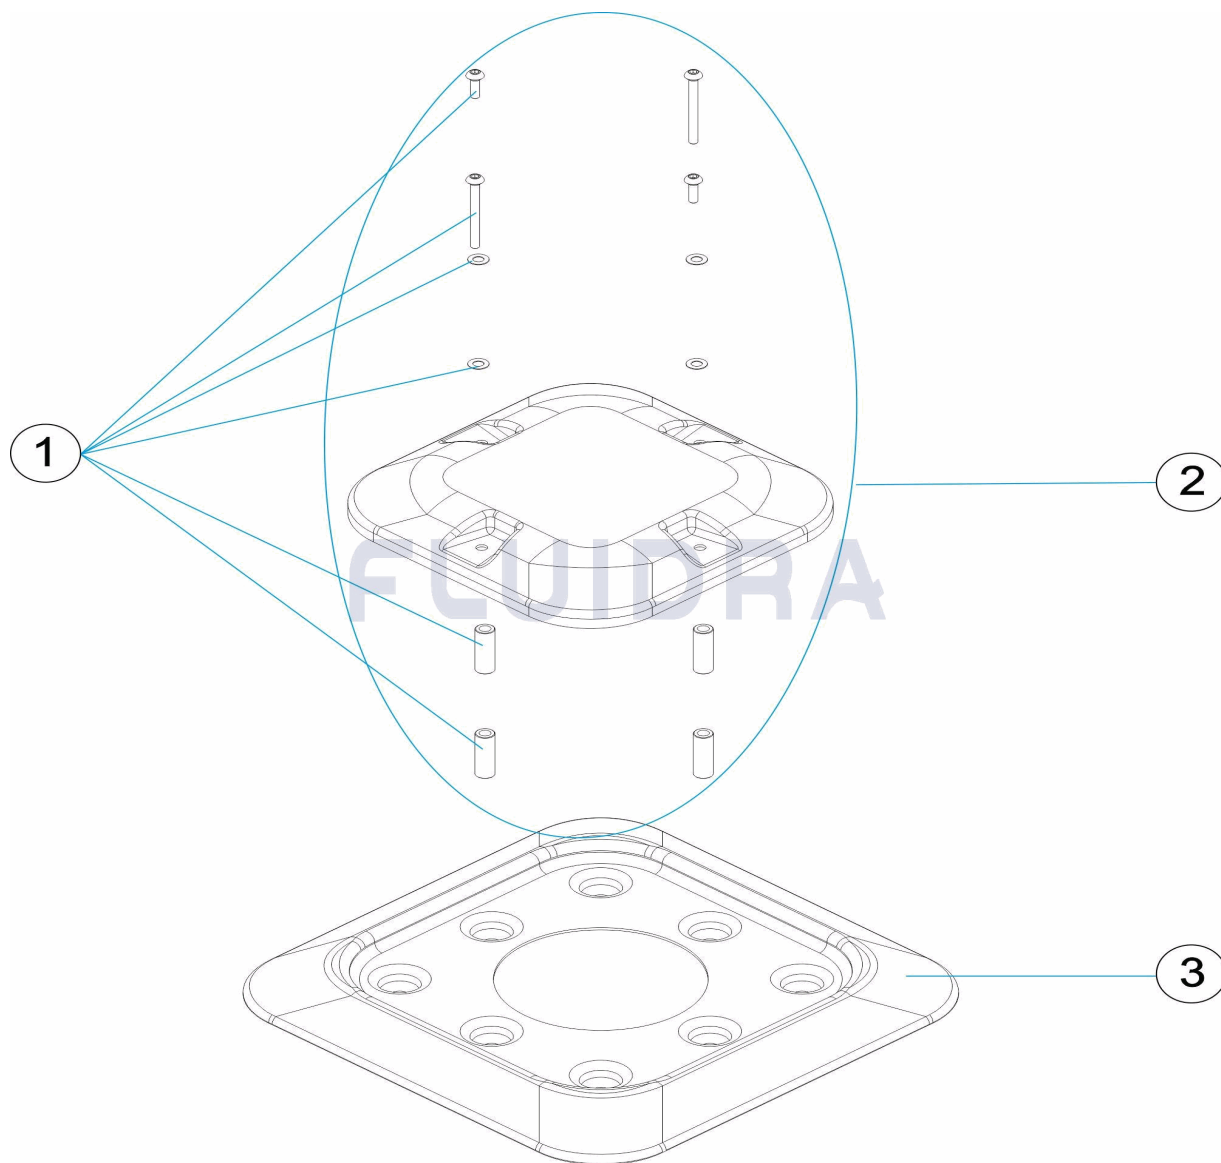

CODIGO **25344**

DESCRIPCION: **TAPA ANTIVORTEX PEQUEÑA SUMIDERO**

ESPAÑOL

POS	CODIGO	DESCRIPCION	CANTIDAD	POS	CODIGO	DESCRIPCION	CANTIDAD
1	4402060101	TORNILLERIA TAPA SUPERIOR ANTIVORTE		3	4402023101	CUERPO INFERIOR	
2	4402023102	CJTO. CUERPO SUPERIOR					

CODICE **25344**

DESCRIZIONE: **TAPPO ANTIVORTEX PICCOLO SCOLATOIO**

ITALIANO

POS	CODICE	DESCRIZIONE	QUANTITA'	POS	CODICE	DESCRIZIONE	QUANTITA'
1	4402060101	BULLONERIA COPERCHIO SUPERIORE AN		3	4402023101	CORPO INFERIORE	
2	4402023102	KIT CORPO SUPERIORE					

CODE **25344**

BESCHREIBUNG: **ABDECKUNG ANTI-WIRBEL KLEIN ABFLUSS**

DEUTSCH

POS	CODE	BESCHREIBUNG	MENGE	POS	CODE	BESCHREIBUNG	MENGE
1	4402060101	SCHRAUBENSATZ ABDECKUNG OBEN AN		3	4402023101	UNTERES GEHÄUSE	
2	4402023102	SET OBERES GEHÄUSE					

CODIGO **25344**

DESCRIÇÃO: **TAMPA ANTI-VORTEX PEQUENA ESGOTO**

PORTUGUES

POS	CODIGO	DESCRIÇÃO	JANTIDADE	POS	CODIGO	DESCRIÇÃO	JANTIDADE
1	4402060101	PARAFUSOS TAMPA SUPERIOR ANTIVORT		3	4402023101	CORPO INFERIOR	
2	4402023102	CJTO. CORPO SUPERIOR					