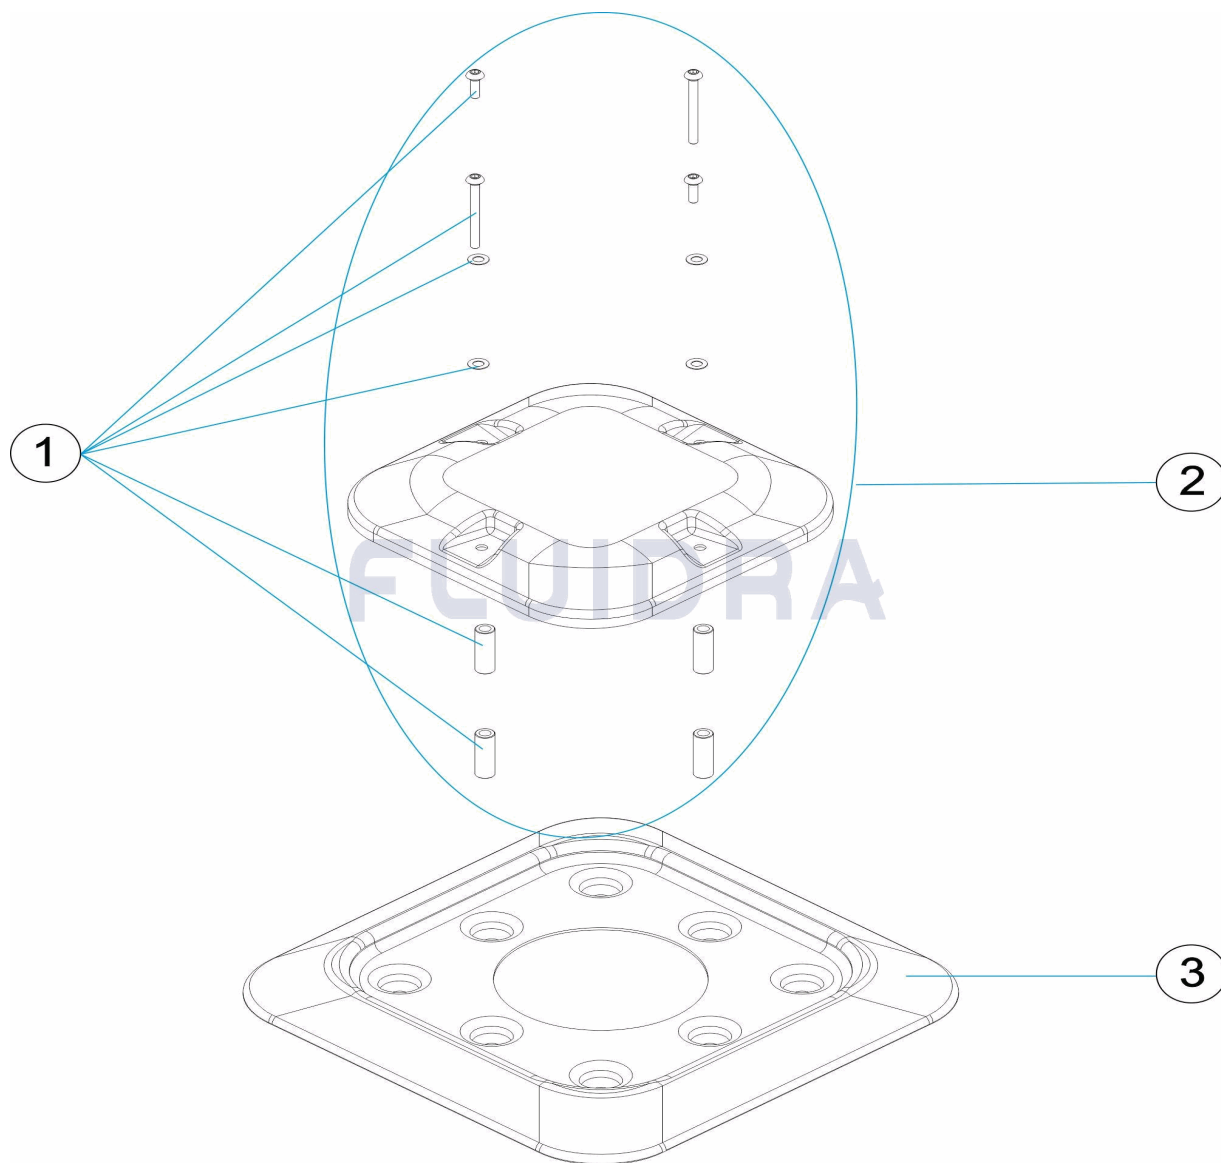

CODIGO **25344**

DESCRIPCION: **TAPA ANTIVORTEX PEQUEÑA SUMIDERO**

ESPAÑOL

POS	CODIGO	DESCRIPCION	CANTIDAD	POS	CODIGO	DESCRIPCION	CANTIDAD
1	4402060101	TORNILLERIA TAPA SUPERIOR ANTIVORTE		3	4402023101	CUERPO INFERIOR	
2	4402023102	CJTO. CUERPO SUPERIOR					

CODE **25344**

DESCRIPTION: **COUVERCLE ANTI-VORTEX PETIT BUSE**

FRANCAIS

POS	CODE	DESCRIPTION	QUANTITE	POS	CODE	DESCRIPTION	QUANTITE
1	4402060101	VISSERIE COUVERCLE SUPERIEUR ANTI-V		3	4402023101	CORPS INFERIEUR	
2	4402023102	ENSEMBLE CORPS SUPERIEUR					

CODE **25344**

DESCRIPTION: **ANTI-VORTEX DRAIN COVER SMALL**

ENGLISH

POS	CODE	DESCRIPTION	QUANTITY	POS	CODE	DESCRIPTION	QUANTITY
1	4402060101	ANTIVORTEX LID FIXINGS		3	4402023101	LOWER BODY	
2	4402023102	UPPER BODY					

CODICE **25344**

DESCRIZIONE: **TAPPO ANTIVORTEX PICCOLO SCOLATOIO**

ITALIANO

POS	CODICE	DESCRIZIONE	QUANTITA'	POS	CODICE	DESCRIZIONE	QUANTITA'
1	4402060101	BULLONERIA COPERCHIO SUPERIORE AN		3	4402023101	CORPO INFERIORE	
2	4402023102	KIT CORPO SUPERIORE					