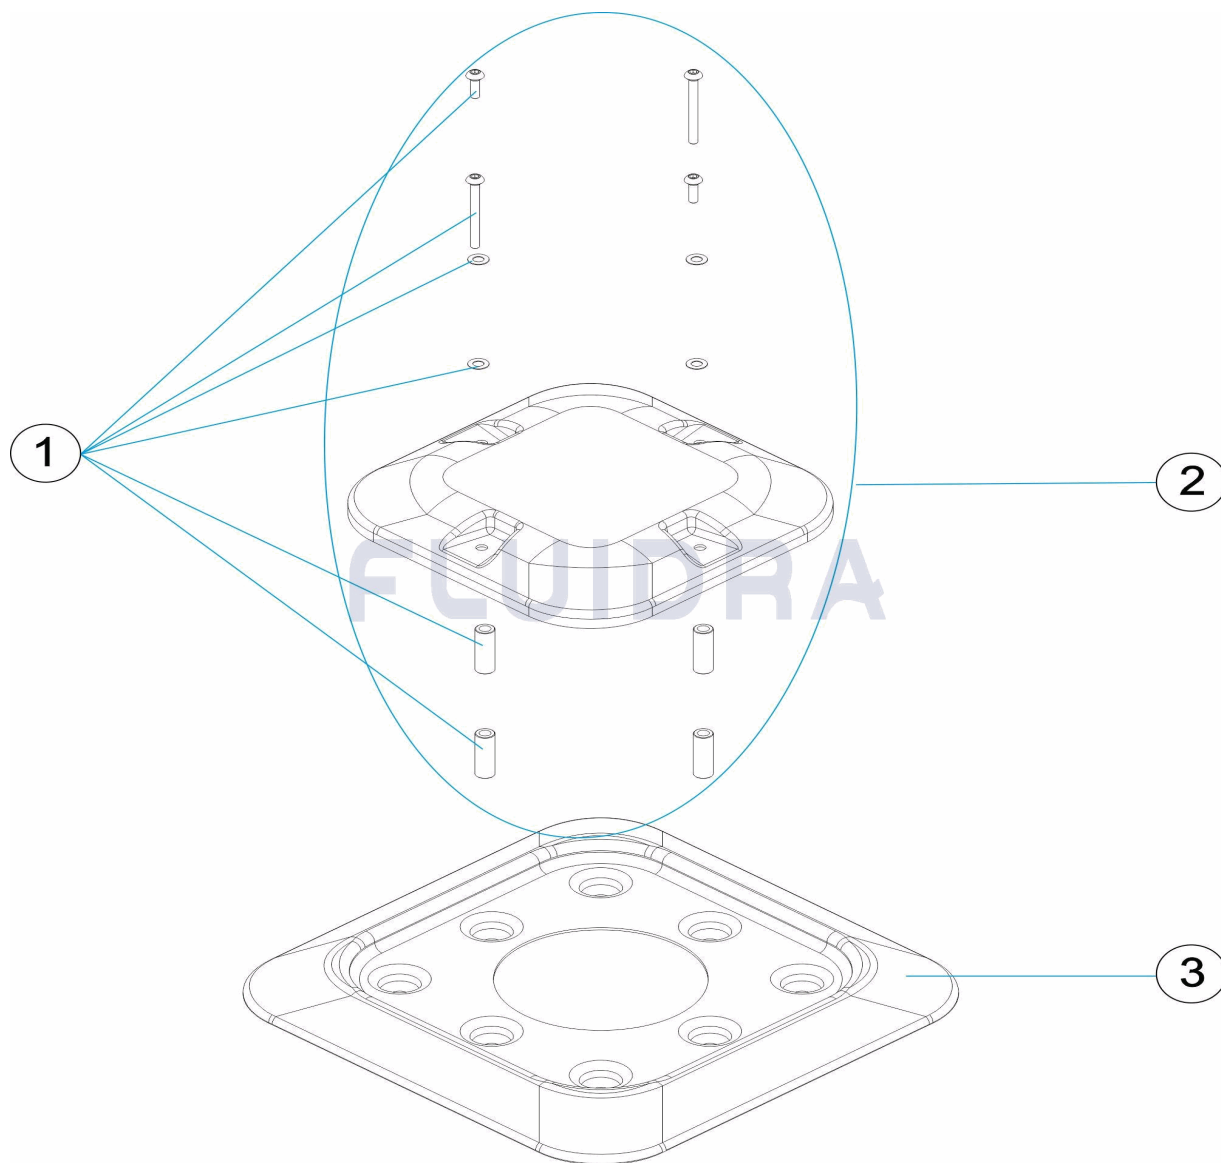

CODICE **25344**

DESCRIZIONE: **TAPPO ANTIVORTEX PICCOLO SCOLATOIO**

ITALIANO

POS	CODICE	DESCRIZIONE	QUANTITA'	POS	CODICE	DESCRIZIONE	QUANTITA'
1	4402060101	BULLONERIA COPERCHIO SUPERIORE AN		3	4402023101	CORPO INFERIORE	
2	4402023102	KIT CORPO SUPERIORE					

CODE **25344**

BESCHREIBUNG: **ABDECKUNG ANTI-WIRBEL KLEIN ABFLUSS**

DEUTSCH

POS	CODE	BESCHREIBUNG	MENGE	POS	CODE	BESCHREIBUNG	MENGE
1	4402060101	SCHRAUBENSATZ ABDECKUNG OBEN AN		3	4402023101	UNTERES GEHÄUSE	
2	4402023102	SET OBERES GEHÄUSE					

CODIGO **25344**

DESCRIÇÃO: **TAMPA ANTI-VORTEX PEQUENA ESGOTO**

PORTUGUES

POS	CODIGO	DESCRIÇÃO	JANTIDADE	POS	CODIGO	DESCRIÇÃO	JANTIDADE
1	4402060101	PARAFUSOS TAMPA SUPERIOR ANTIVORT		3	4402023101	CORPO INFERIOR	
2	4402023102	CJTO. CORPO SUPERIOR					