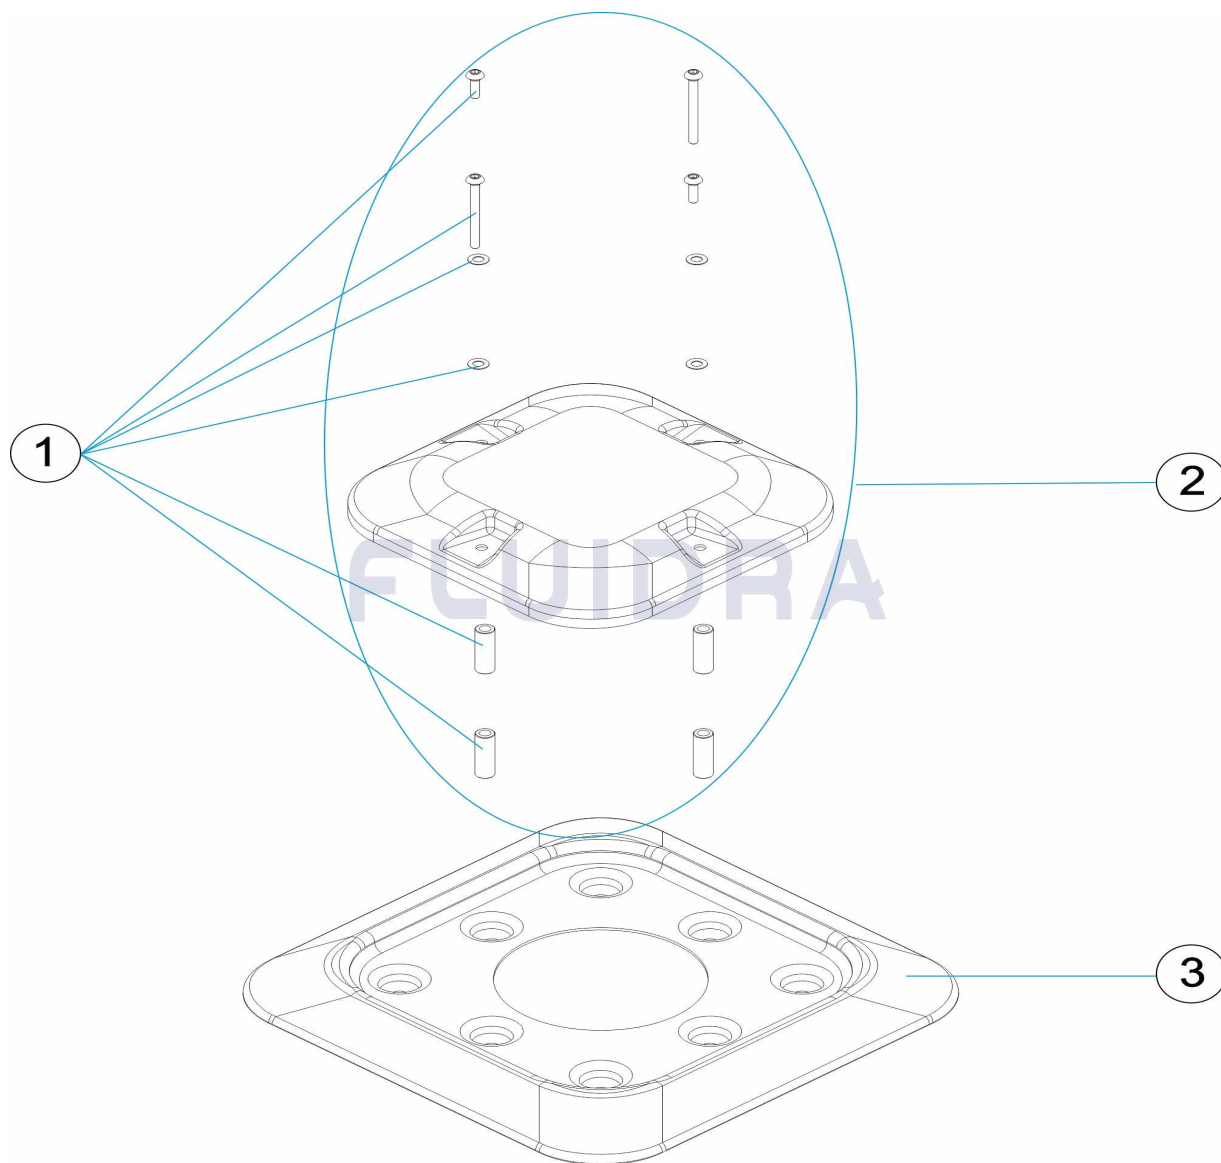

CODIGO **25344**

DESCRIPCION: **TAPA ANTIVORTEX PEQUEÑA SUMIDERO**

ESPAÑOL

POS	CODIGO	DESCRIPCION	CANTIDAD	POS	CODIGO	DESCRIPCION	CANTIDAD
1	4402060101	TORNILLERIA TAPA SUPERIOR ANTIVORTE		3	4402023101	CUERPO INFERIOR	
2	4402023102	CJTO. CUERPO SUPERIOR					

CODE **25344**

DESCRIPTION: **COUVERCLE ANTI-VORTEX PETIT BUSE**

FRANCAIS

POS	CODE	DESCRIPTION	QUANTITE	POS	CODE	DESCRIPTION	QUANTITE
1	4402060101	VISSERIE COUVERCLE SUPERIEUR ANTI-V		3	4402023101	CORPS INFERIEUR	
2	4402023102	ENSEMBLE CORPS SUPERIEUR					

CODICE **25344**

DESCRIZIONE: **TAPPO ANTIVORTEX PICCOLO SCOLATOIO**

ITALIANO

POS	CODICE	DESCRIZIONE	QUANTITA'	POS	CODICE	DESCRIZIONE	QUANTITA'
1	4402060101	BULLONERIA COPERCHIO SUPERIORE AN		3	4402023101	CORPO INFERIORE	
2	4402023102	KIT CORPO SUPERIORE					

CODE **25344**

BESCHREIBUNG: **ABDECKUNG ANTI-WIRBEL KLEIN ABFLUSS**

DEUTSCH

POS	CODE	BESCHREIBUNG	MENGE	POS	CODE	BESCHREIBUNG	MENGE
1	4402060101	SCHRAUBENSATZ ABDECKUNG OBEN AN		3	4402023101	UNTERES GEHÄUSE	
2	4402023102	SET OBERES GEHÄUSE					