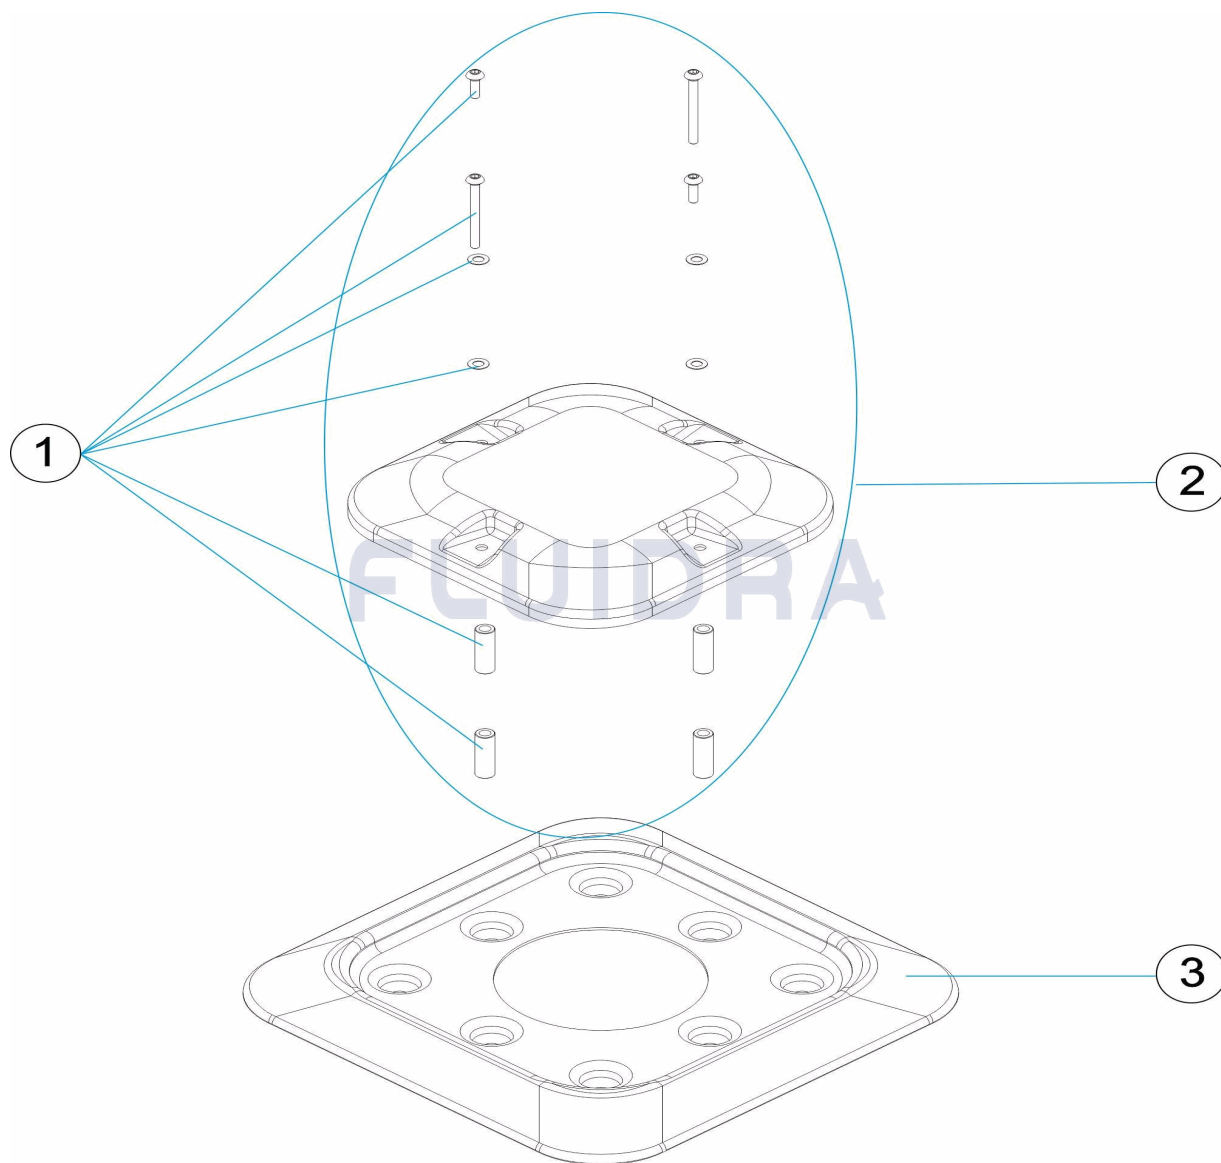

CODIGO **25344**

DESCRIPCION: **TAPA ANTIVORTEX PEQUEÑA SUMIDERO**

ESPAÑOL

POS	CODIGO	DESCRIPCION	CANTIDAD	POS	CODIGO	DESCRIPCION	CANTIDAD
1	4402060101	TORNILLERIA TAPA SUPERIOR ANTIVORTE		3	4402023101	CUERPO INFERIOR	
2	4402023102	CJTO. CUERPO SUPERIOR					

CODE **25344**

DESCRIPTION: **ANTI-VORTEX DRAIN COVER SMALL**

ENGLISH

POS	CODE	DESCRIPTION	QUANTITY	POS	CODE	DESCRIPTION	QUANTITY
1	4402060101	ANTIVORTEX LID FIXINGS		3	4402023101	LOWER BODY	
2	4402023102	UPPER BODY					

CODICE **25344**

DESCRIZIONE: **TAPPO ANTIVORTEX PICCOLO SCOLATOIO**

ITALIANO

POS	CODICE	DESCRIZIONE	QUANTITA'	POS	CODICE	DESCRIZIONE	QUANTITA'
1	4402060101	BULLONERIA COPERCHIO SUPERIORE AN		3	4402023101	CORPO INFERIORE	
2	4402023102	KIT CORPO SUPERIORE					

CODE **25344**

BESCHREIBUNG: **ABDECKUNG ANTI-WIRBEL KLEIN ABFLUSS**

DEUTSCH

POS	CODE	BESCHREIBUNG	MENGE	POS	CODE	BESCHREIBUNG	MENGE
1	4402060101	SCHRAUBENSATZ ABDECKUNG OBEN AN		3	4402023101	UNTERES GEHÄUSE	
2	4402023102	SET OBERES GEHÄUSE					