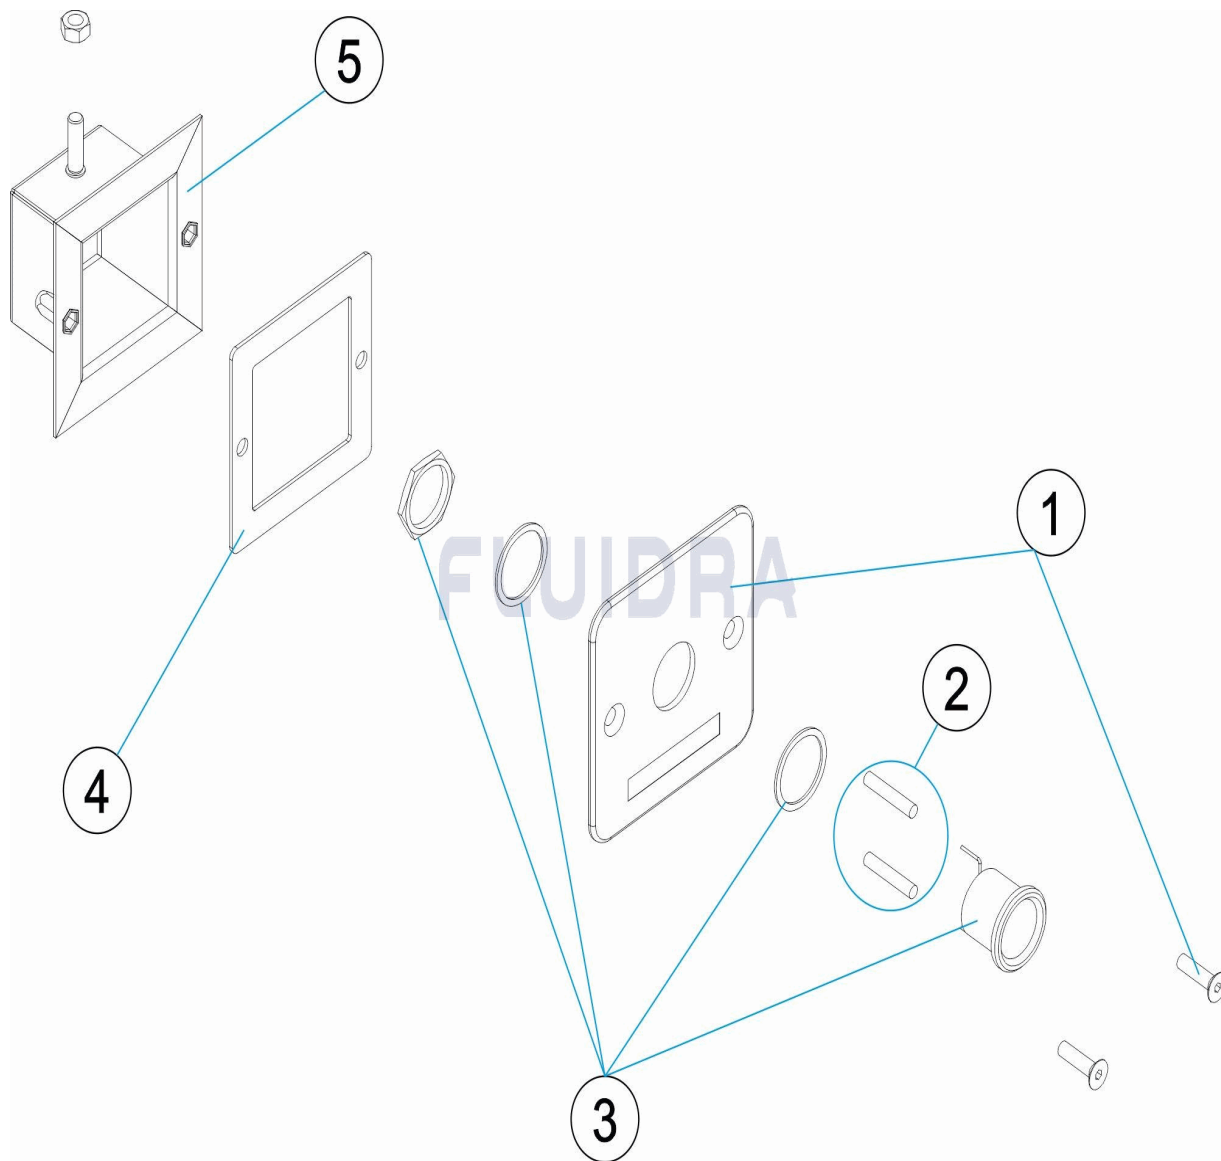

CODE **52060**

DESCRIPTION: **SHOWER PUSH BUTTON**

**ENGLISH**

POS	CODE	DESCRIPTION	QUANTITY	POS	CODE	DESCRIPTION	QUANTITY
1	4401040309	TRIM COVER		4	4401040310	BODY GASKET	
2	4410010008	TERMINAL CONNECTORS		5	52060R0100	BOX	
3	4410010006	D.28 SIMPLE INOX SMA2 PUSH BUTTON					

CODICE **52060**

DESCRIZIONE: **PULSANTE SIGILLATO**

**ITALIANO**

POS	CODICE	DESCRIZIONE	QUANTITA'	POS	CODICE	DESCRIZIONE	QUANTITA'
1	4401040309	COPERCHIO ORNAMENTALE		4	4401040310	GUARNIZIONE CORPO	
2	4410010008	TERMINALE DI CONNESSIONE		5	52060R0100	CASSA ALLOGGIO	
3	4410010006	PULSANTE D.28 SEMPLICE INOX SMA2					

CODE **52060**

BESCHREIBUNG: **DRUCKTASTER DICHT**

**DEUTSCH**

POS	CODE	BESCHREIBUNG	MENGE	POS	CODE	BESCHREIBUNG	MENGE
1	4401040309	ZIERDECKEL GEHÄUSE		4	4401040310	DICHTUNG GEHÄUSE	
2	4410010008	ANSCHLÜSSE		5	52060R0100	LAGERGEHÄUSE	
3	4410010006	DRUCKTASTER D. 28 EINFACH EDELSTAHL					

CODIGO **52060**

DESCRIÇÃO: **BOTÃO ESTANQUE**

**PORTUGUES**

POS	CODIGO	DESCRIÇÃO	JANTIDADE	POS	CODIGO	DESCRIÇÃO	JANTIDADE
1	4401040309	TAMPA EMBELEZEDORA		4	4401040310	JUNTA CORPO	
2	4410010008	TERMINAIS DE LIGAÇÃO		5	52060R0100	CAIXA ALOJAMENTO	
3	4410010006	BOTÃO D.28 SIMPLES INOX SMA2					