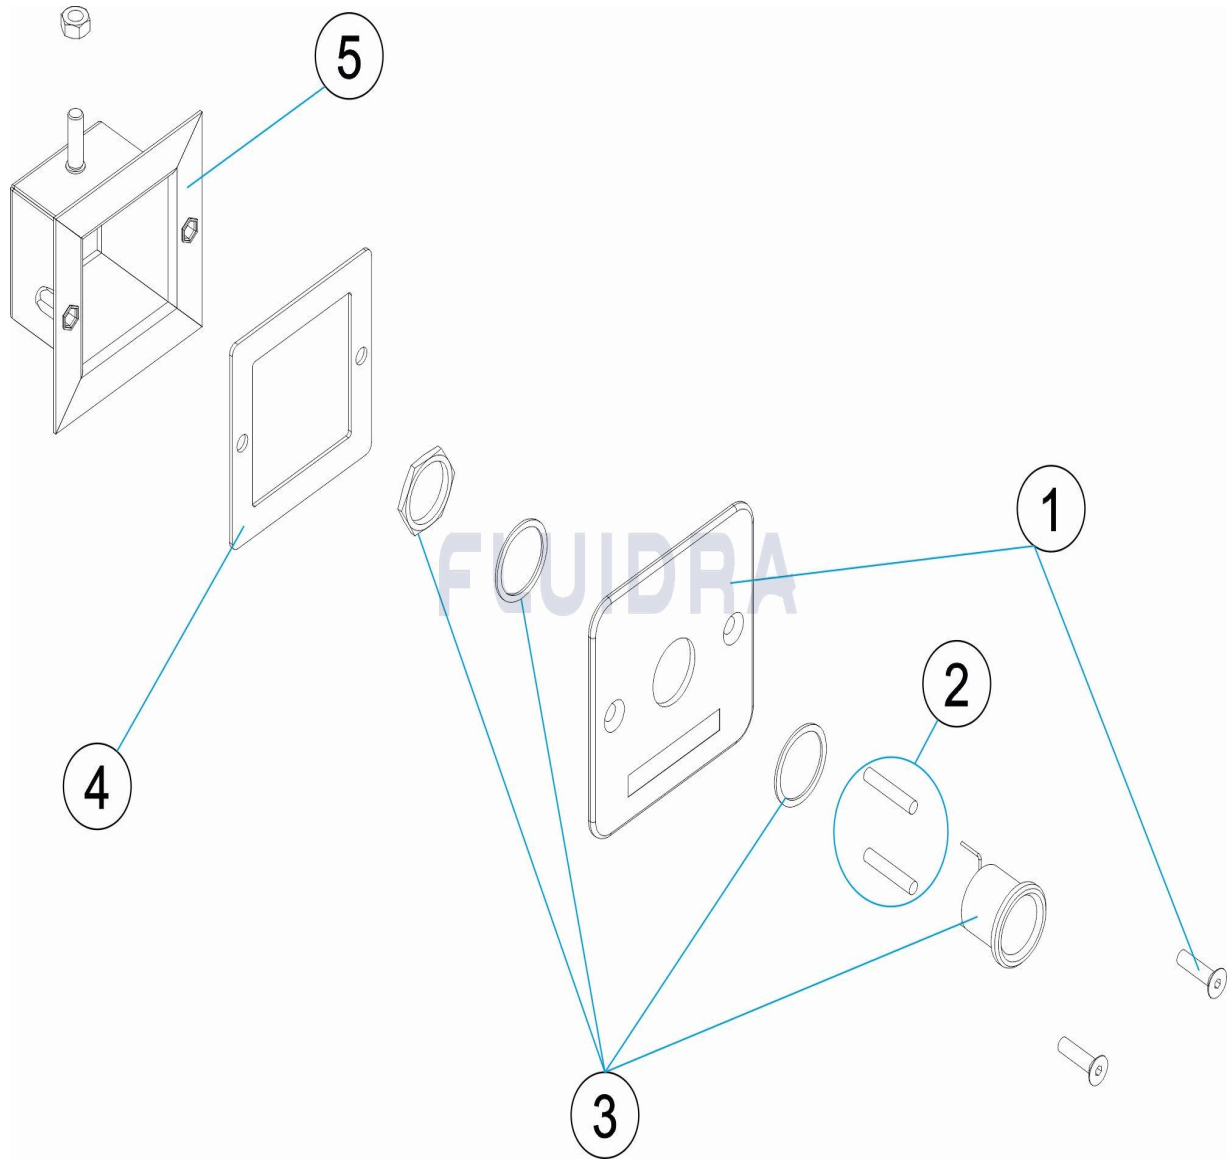

CODE 52060

DESCRIPTION: BOUTON-POUSOIR ÉTANCHE

FRANCAIS

POS	CODE	DESCRIPTION	QUANTITE	POS	CODE	DESCRIPTION	QUANTITE
1	4401040309	COUVERCLE ENJOLIVEUR	4	4401040310	JOINT CORPS		
2	4410010008	BORNES DE CONNEXION	5	52060R0100	HÉBERGEMENT CAISSE		
3	4410010006	BOUTON-POUSOIR D.28 SIMPLE INOX SI					

CODE **52060**

DESCRIPTION: **SHOWER PUSH BUTTON**

**ENGLISH**

POS	CODE	DESCRIPTION	QUANTITY	POS	CODE	DESCRIPTION	QUANTITY
1	4401040309	TRIM COVER		4	4401040310	BODY GASKET	
2	4410010008	TERMINAL CONNECTORS		5	52060R0100	BOX	
3	4410010006	D.28 SIMPLE INOX SMA2 PUSH BUTTON					

CODICE **52060**

DESCRIZIONE: **PULSANTE SIGILLATO**

**ITALIANO**

POS	CODICE	DESCRIZIONE	QUANTITA'	POS	CODICE	DESCRIZIONE	QUANTITA'
1	4401040309	COPERCHIO ORNAMENTALE		4	4401040310	GUARNIZIONE CORPO	
2	4410010008	TERMINALE DI CONNESSIONE		5	52060R0100	CASSA ALLOGGIO	
3	4410010006	PULSANTE D.28 SEMPLICE INOX SMA2					

CODE **52060**

BESCHREIBUNG: **DRUCKTASTER DICHT**

**DEUTSCH**

POS	CODE	BESCHREIBUNG	MENGE	POS	CODE	BESCHREIBUNG	MENGE
1	4401040309	ZIERDECKEL GEHÄUSE		4	4401040310	DICHTUNG GEHÄUSE	
2	4410010008	ANSCHLÜSSE		5	52060R0100	LAGERGEHÄUSE	
3	4410010006	DRUCKTASTER D. 28 EINFACH EDELSTAHL					