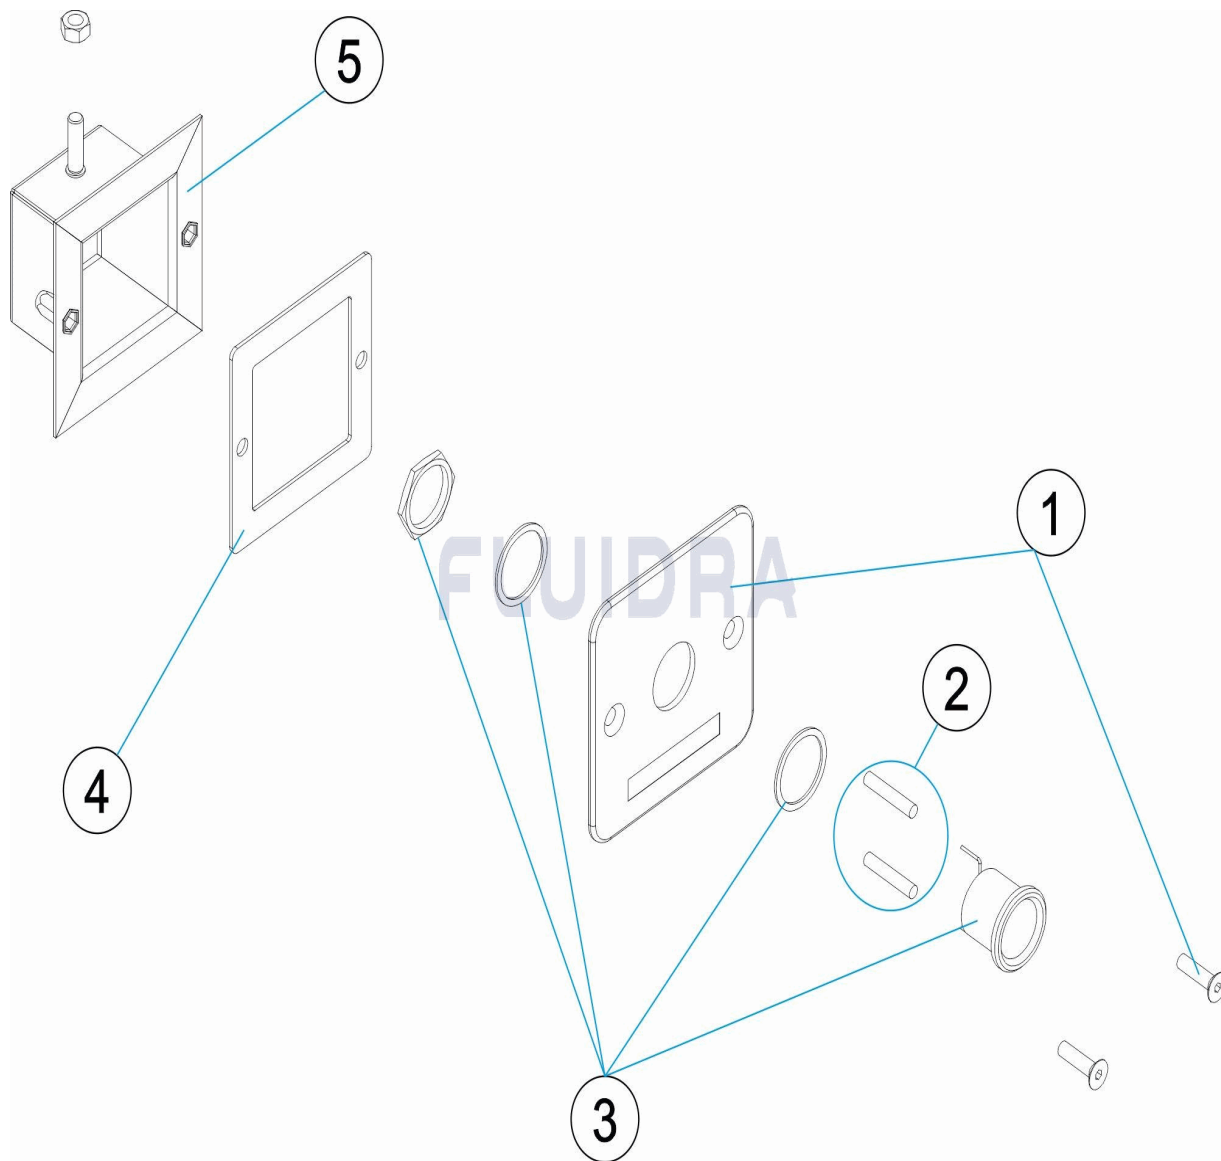

CODIGO **52060**

DESCRIPCION: **PULSADOR ESTANCO**

**ESPAÑOL**

POS	CODIGO	DESCRIPCION	CANTIDAD	POS	CODIGO	DESCRIPCION	CANTIDAD
1	4401040309	TAPA EMBELLECEDORA CUERPO	4	4401040310	JUNTA CUERPO		
2	4410010008	TERMINALES DE CONEXION	5	52060R0100	CAJA ALOJAMIENTO		
3	4410010006	PULSADOR D.28 SIMPLE INOX SMA2					

CODE 52060

DESCRIPTION: BOUTON-POUSOIR ÉTANCHE

FRANCAIS

POS	CODE	DESCRIPTION	QUANTITE	POS	CODE	DESCRIPTION	QUANTITE
1	4401040309	COUVERCLE ENJOLIVEUR	4	4401040310	JOINT CORPS		
2	4410010008	BORNES DE CONNEXION	5	52060R0100	HÉBERGEMENT CAISSE		
3	4410010006	BOUTON-POUSOIR D.28 SIMPLE INOX SI					

CODE **52060**

DESCRIPTION: **SHOWER PUSH BUTTON**

**ENGLISH**

POS	CODE	DESCRIPTION	QUANTITY	POS	CODE	DESCRIPTION	QUANTITY
1	4401040309	TRIM COVER		4	4401040310	BODY GASKET	
2	4410010008	TERMINAL CONNECTORS		5	52060R0100	BOX	
3	4410010006	D.28 SIMPLE INOX SMA2 PUSH BUTTON					

CODICE **52060**

DESCRIZIONE: **PULSANTE SIGILLATO**

**ITALIANO**

POS	CODICE	DESCRIZIONE	QUANTITA'	POS	CODICE	DESCRIZIONE	QUANTITA'
1	4401040309	COPERCHIO ORNAMENTALE		4	4401040310	GUARNIZIONE CORPO	
2	4410010008	TERMINALE DI CONNESSIONE		5	52060R0100	CASSA ALLOGGIO	
3	4410010006	PULSANTE D.28 SEMPLICE INOX SMA2					