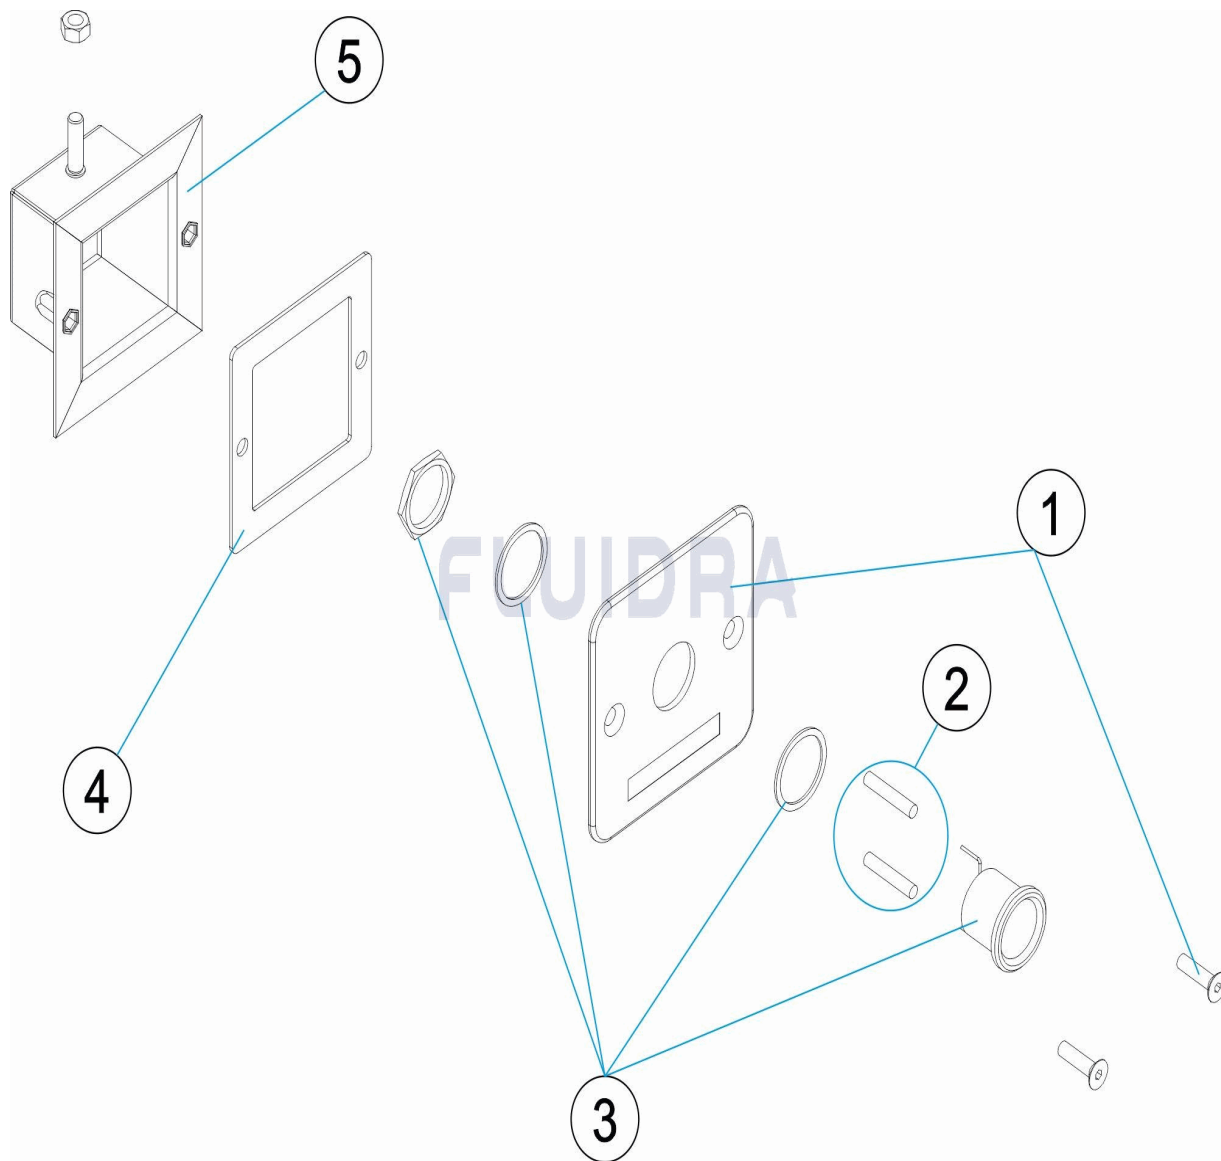

CODIGO **52060**

DESCRIPCION: **PULSADOR ESTANCO**

**ESPAÑOL**

POS	CODIGO	DESCRIPCION	CANTIDAD	POS	CODIGO	DESCRIPCION	CANTIDAD
1	4401040309	TAPA EMBELLECEDORA CUERPO	4	4401040310	JUNTA CUERPO		
2	4410010008	TERMINALES DE CONEXION	5	52060R0100	CAJA ALOJAMIENTO		
3	4410010006	PULSADOR D.28 SIMPLE INOX SMA2					

CODE 52060

DESCRIPTION: BOUTON-POUSOIR ÉTANCHE

FRANCAIS

POS	CODE	DESCRIPTION	QUANTITE	POS	CODE	DESCRIPTION	QUANTITE
1	4401040309	COUVERCLE ENJOLIVEUR	4	4401040310	JOINT CORPS		
2	4410010008	BORNES DE CONNEXION	5	52060R0100	HÉBERGEMENT CAISSE		
3	4410010006	BOUTON-POUSOIR D.28 SIMPLE INOX SI					

CODE **52060**

DESCRIPTION: **SHOWER PUSH BUTTON**

**ENGLISH**

POS	CODE	DESCRIPTION	QUANTITY	POS	CODE	DESCRIPTION	QUANTITY
1	4401040309	TRIM COVER		4	4401040310	BODY GASKET	
2	4410010008	TERMINAL CONNECTORS		5	52060R0100	BOX	
3	4410010006	D.28 SIMPLE INOX SMA2 PUSH BUTTON					

CODE **52060**

BESCHREIBUNG: **DRUCKTASTER DICHT**

**DEUTSCH**

POS	CODE	BESCHREIBUNG	MENGE	POS	CODE	BESCHREIBUNG	MENGE
1	4401040309	ZIERDECKEL GEHÄUSE		4	4401040310	DICHTUNG GEHÄUSE	
2	4410010008	ANSCHLÜSSE		5	52060R0100	LAGERGEHÄUSE	
3	4410010006	DRUCKTASTER D. 28 EINFACH EDELSTAHL					