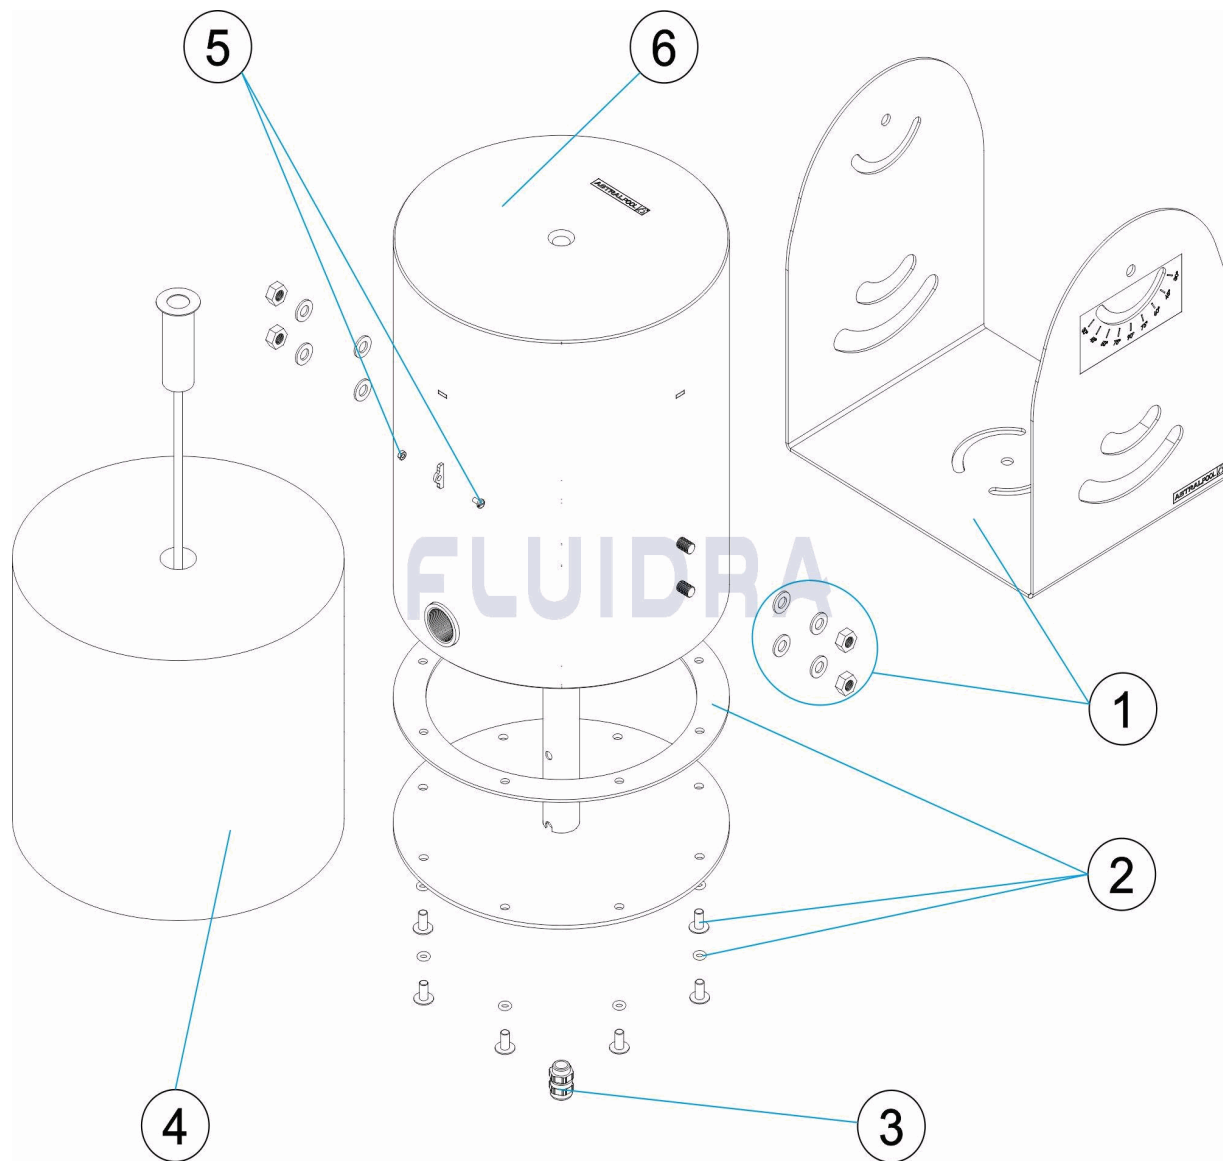

CODIGO **66559, 66559RGB, 66561**

DESCRIPCION: **GLASSY JET S - L**

**ESPAÑOL**

POS	CODIGO	DESCRIPCION	CANTIDAD	POS	CODIGO	DESCRIPCION	CANTIDAD
1	* 4416010032	SOPORTE	4	4	* 4416010037	CJTO. ESPUMAS POLIESTER	
1	* 4416010049	SOPORTE	4	4	* 4416010051	CJTO. 9 ESPUMAS POLIESTER	
2	* 4416010034	JUNTA PLANA + TORNILLOS	5	5	4410010015	TOMA DE TIERRA	
2	* 4416010050	JUNTA PLANA + TORNILLOS	6	6	* 4416010052	CJTO. CUERPO	
3	4416010035	PRENSAESTOPAS	7	7	* 4416010053	CJTO. CUERPO	

CODIGO **66559, 66559RGB, 66561**

DESCRIPCION: **GLASSY JET S - L**

## OBSERVACIONES

POS	CODIGO	OBSERVACIONES
1	* 4416010032	PARA: 66559, 66559RGB
1	* 4416010049	PARA: 66561
2	* 4416010034	PARA: 66559, 66559RGB
2	* 4416010050	PARA: 66561
4	* 4416010037	PARA: 66559, 66559RGB
4	* 4416010051	PARA: 66561
6	* 4416010052	PARA: 66559, 66559RGB
7	* 4416010053	PARA: 66561

CODE 66559, 66559RGB, 66561

DESCRIPTION: GLASSY JET S - L

FRANCAIS

POS	CODE	DESCRIPTION	QUANTITE	POS	CODE	DESCRIPTION	QUANTITE
1	* 4416010032	SUPPORT		4	* 4416010037	ENSEMBLE MOUSSE POLYESTER	
1	* 4416010049	SUPPORT		4	* 4416010051	ENSEMBLE 9 MOUSSE POLYESTER	
2	* 4416010034	JOINT PLAT + VIS		5	4410010015	PRISE DE TERRE	
2	* 4416010050	JOINT PLAT + VIS		6	* 4416010052	ENSEMBLE CORPS	
3	4416010035	PRESSE-ETOUPE		7	* 4416010053	ENSEMBLE CORPS	