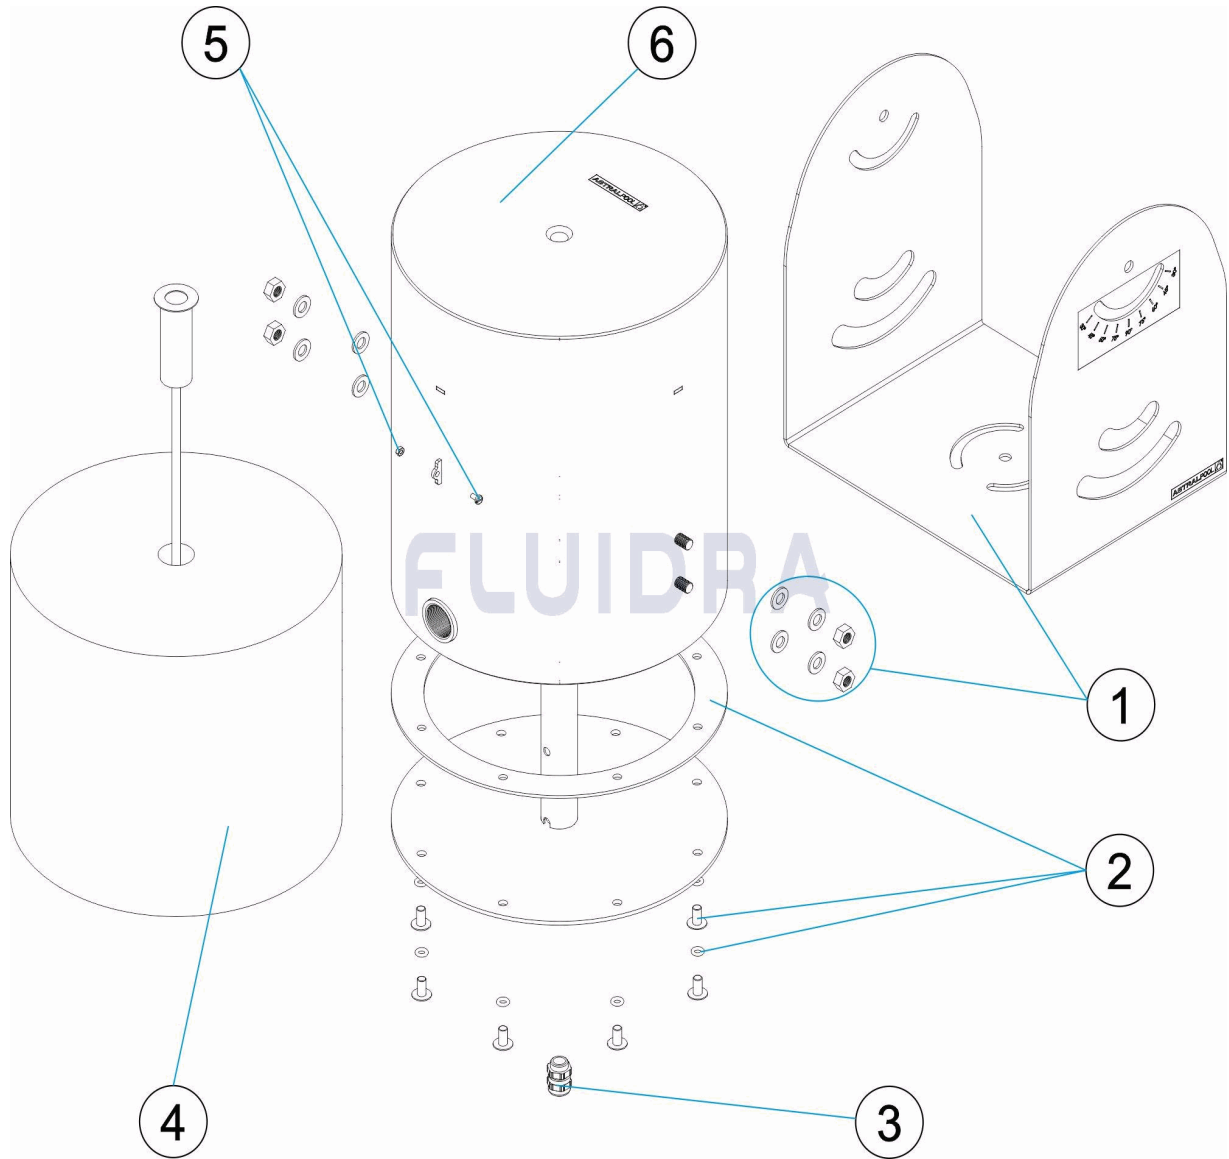

CODE **66559, 66559RGB, 66561**

BESCHREIBUNG: **GLASSY JET S - L**

DEUTSCH

POS	CODE	BESCHREIBUNG	MENGE	POS	CODE	BESCHREIBUNG	MENGE
1	* 4416010032	HALTERUNG	4	4	* 4416010037	POLYESTERSCHAUM-SET	
1	* 4416010049	HALTERUNG	4	4	* 4416010051	9 POLYESTERSCHAUM-SET	
2	* 4416010034	FLACHDICHTUNG MIT SCHRAUBEN	5	5	4410010015	ERDUNG	
2	* 4416010050	FLACHDICHTUNG MIT SCHRAUBEN	6	6	* 4416010052	SET GEHÄUSE	
3	4416010035	QUETSCHVERSCHRAUBUNG	7	7	* 4416010053	SET GEHÄUSE