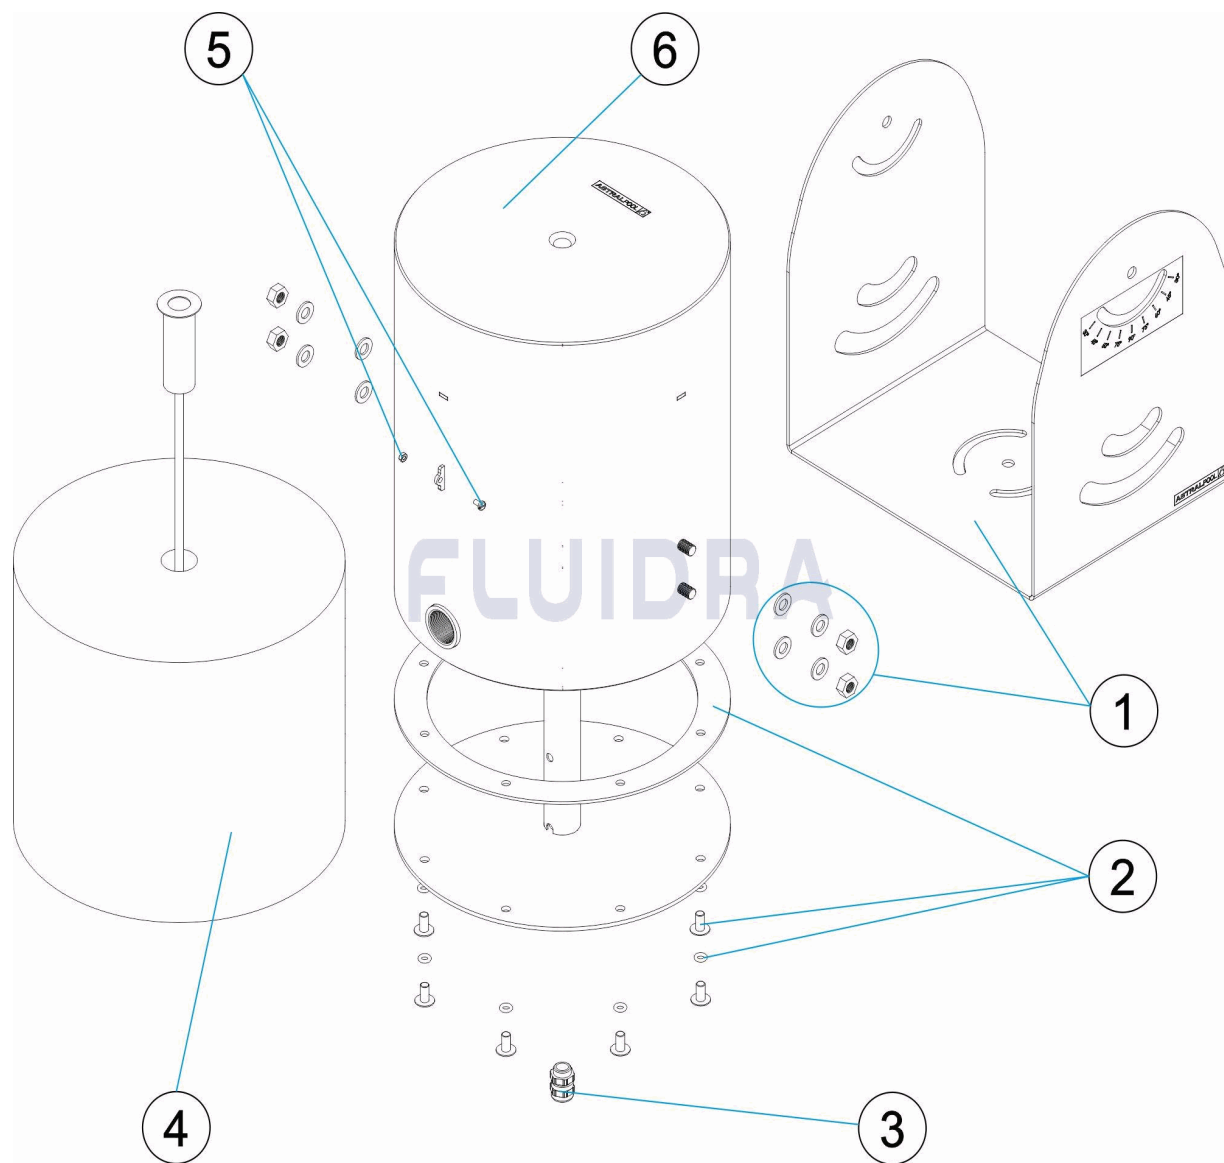

CODIGO **66559, 66559RGB, 66561**

DESCRIÇÃO: **GLASSY JET S - L**

PORTUGUES

POS	CODIGO	DESCRIÇÃO	JANTIDADE	POS	CODIGO	DESCRIÇÃO	JANTIDADE
1	* 4416010032	SUPORTE		4	* 4416010037	JOGO DE ESPUMA DE POLIÉSTER	
1	* 4416010049	SUPORTE		4	* 4416010051	JOGO DE 9 ESPUMAS DE POLIÉSTER	
2	* 4416010034	JUNTA PLANA + PARAFUSOS		5	4410010015	LIGAÇÃO A TERRA	
2	* 4416010050	JUNTA PLANA + PARAFUSOS		6	* 4416010052	CONJUNTO CORPO	
3	4416010035	BUCIN		7	* 4416010053	CONJUNTO CORPO