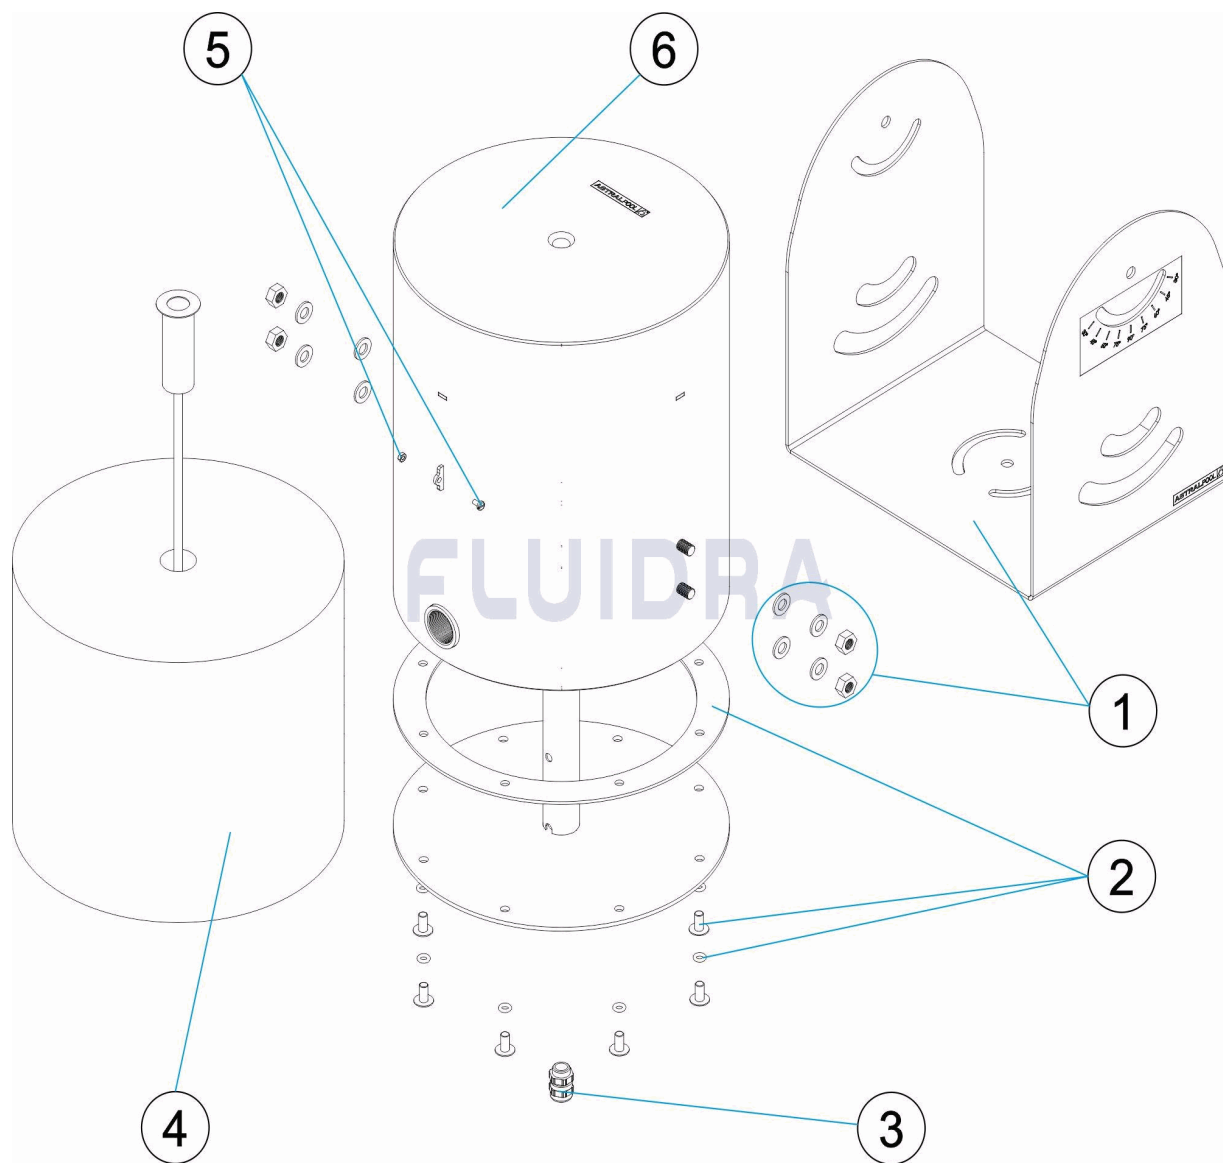

CODIGO **66559, 66559RGB, 66561**

DESCRIPCION: **GLASSY JET S - L**

**ESPAÑOL**

POS	CODIGO	DESCRIPCION	CANTIDAD	POS	CODIGO	DESCRIPCION	CANTIDAD
1	* 4416010032	SOPORTE	4	4	* 4416010037	CJTO. ESPUMAS POLIESTER	
1	* 4416010049	SOPORTE	4	4	* 4416010051	CJTO. 9 ESPUMAS POLIESTER	
2	* 4416010034	JUNTA PLANA + TORNILLOS	5	5	4410010015	TOMA DE TIERRA	
2	* 4416010050	JUNTA PLANA + TORNILLOS	6	6	* 4416010052	CJTO. CUERPO	
3	4416010035	PRENSAESTOPAS	7	7	* 4416010053	CJTO. CUERPO	

CODIGO **66559, 66559RGB, 66561**

DESCRIPCION: **GLASSY JET S - L**

CODE 66559, 66559RGB, 66561

DESCRIPTION: GLASSY JET S - L

FRANCAIS

POS	CODE	DESCRIPTION	QUANTITE	POS	CODE	DESCRIPTION	QUANTITE
1	* 4416010032	SUPPORT		4	* 4416010037	ENSEMBLE MOUSSE POLYESTER	
1	* 4416010049	SUPPORT		4	* 4416010051	ENSEMBLE 9 MOUSSE POLYESTER	
2	* 4416010034	JOINT PLAT + VIS		5	4410010015	PRISE DE TERRE	
2	* 4416010050	JOINT PLAT + VIS		6	* 4416010052	ENSEMBLE CORPS	
3	4416010035	PRESSE-ETOUPE		7	* 4416010053	ENSEMBLE CORPS	