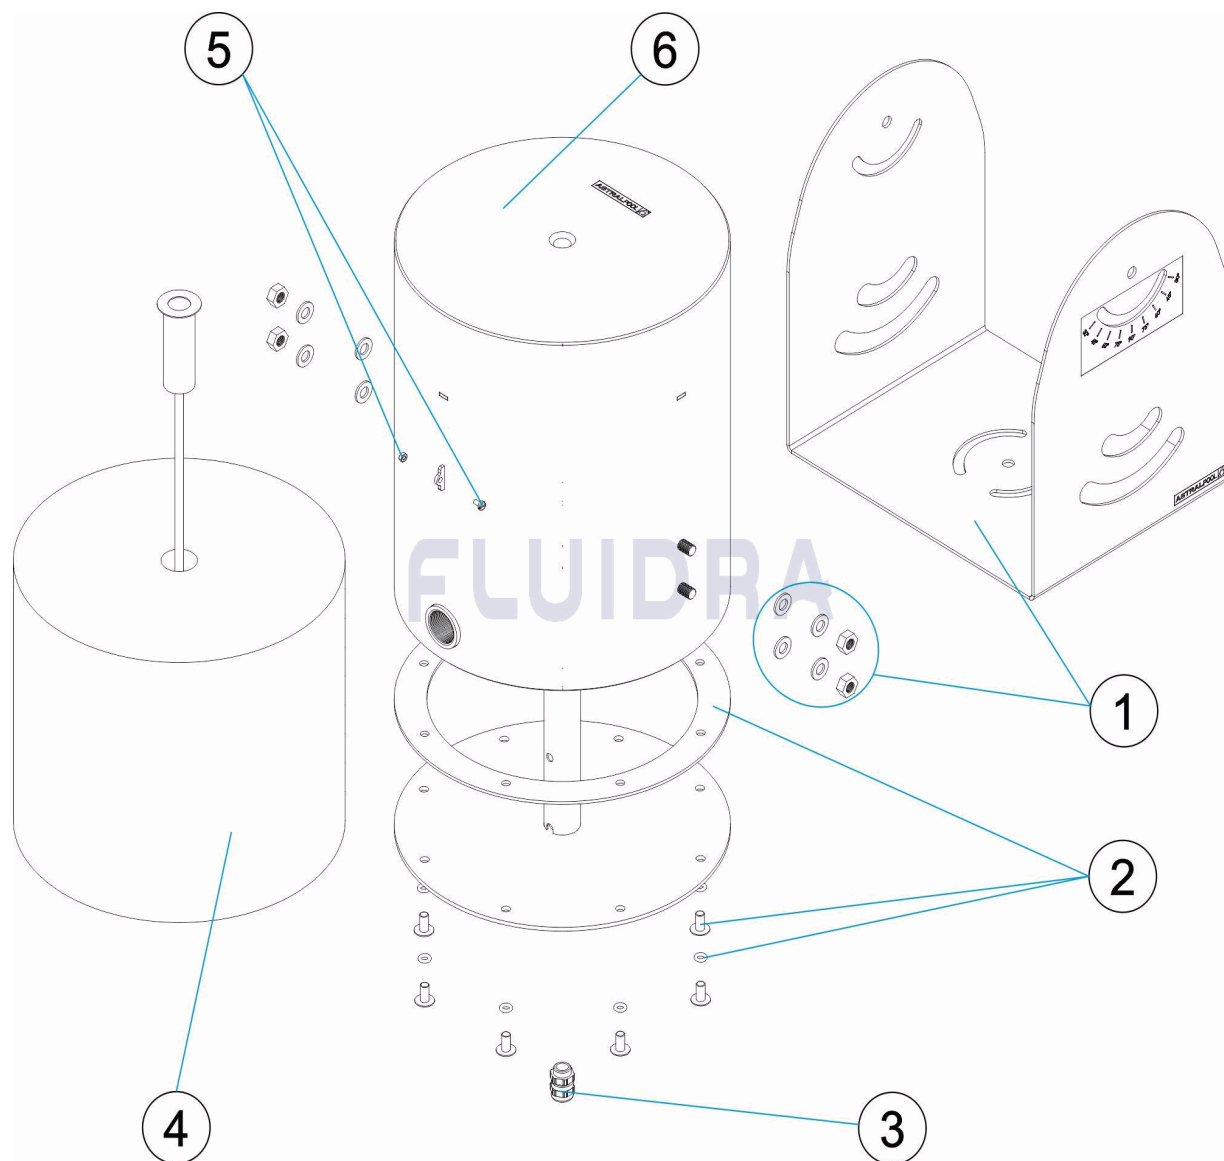

CODIGO **66559, 66559RGB, 66561**

DESCRIPCION: **GLASSY JET S - L**

**ESPAÑOL**

POS	CODIGO	DESCRIPCION	CANTIDAD	POS	CODIGO	DESCRIPCION	CANTIDAD
1	* 4416010032	SOPORTE	4	4	* 4416010037	CJTO. ESPUMAS POLIESTER	
1	* 4416010049	SOPORTE	4	4	* 4416010051	CJTO. 9 ESPUMAS POLIESTER	
2	* 4416010034	JUNTA PLANA + TORNILLOS	5	5	4410010015	TOMA DE TIERRA	
2	* 4416010050	JUNTA PLANA + TORNILLOS	6	6	* 4416010052	CJTO. CUERPO	
3	4416010035	PRENSAESTOPAS	7	7	* 4416010053	CJTO. CUERPO	

CODE 66559, 66559RGB, 66561

DESCRIPTION: GLASSY JET S - L

FRANCAIS

POS	CODE	DESCRIPTION	QUANTITE	POS	CODE	DESCRIPTION	QUANTITE
1	* 4416010032	SUPPORT		4	* 4416010037	ENSEMBLE MOUSSE POLYESTER	
1	* 4416010049	SUPPORT		4	* 4416010051	ENSEMBLE 9 MOUSSE POLYESTER	
2	* 4416010034	JOINT PLAT + VIS		5	4410010015	PRISE DE TERRE	
2	* 4416010050	JOINT PLAT + VIS		6	* 4416010052	ENSEMBLE CORPS	
3	4416010035	PRESSE-ETOUPE		7	* 4416010053	ENSEMBLE CORPS	

CODE **66559, 66559RGB, 66561**

DESCRIPTION: **GLASSY JET S - L**

**OBSERVATIONS**

POS	CODE	OBSERVATIONS
1	* 4416010032	POUR: 66559, 66559RGB
1	* 4416010049	POUR: 66561
2	* 4416010034	POUR: 66559, 66559RGB
2	* 4416010050	POUR: 66561
4	* 4416010037	POUR: 66559, 66559RGB
4	* 4416010051	POUR: 66561
6	* 4416010052	POUR: 66559, 66559RGB
7	* 4416010053	POUR: 66561

CODE **66559, 66559RGB, 66561**

DESCRIPTION: **GLASSY JET S - L**

**ENGLISH**

POS	CODE	DESCRIPTION	QUANTITY	POS	CODE	DESCRIPTION	QUANTITY
1	* 4416010032	BRACKET		4	* 4416010037	POLYESTER FOAM SET	
1	* 4416010049	BRACKET		4	* 4416010051	9 POLYESTER FOAM SET	
2	* 4416010034	FLAT GASKET + SCREWS		5	4410010015	EARTH CONNECTION	
2	* 4416010050	FLAT GASKET + SCREWS		6	* 4416010052	BODY ASSEMBLY	
3	4416010035	GLAND SEAL		7	* 4416010053	BODY ASSEMBLY	