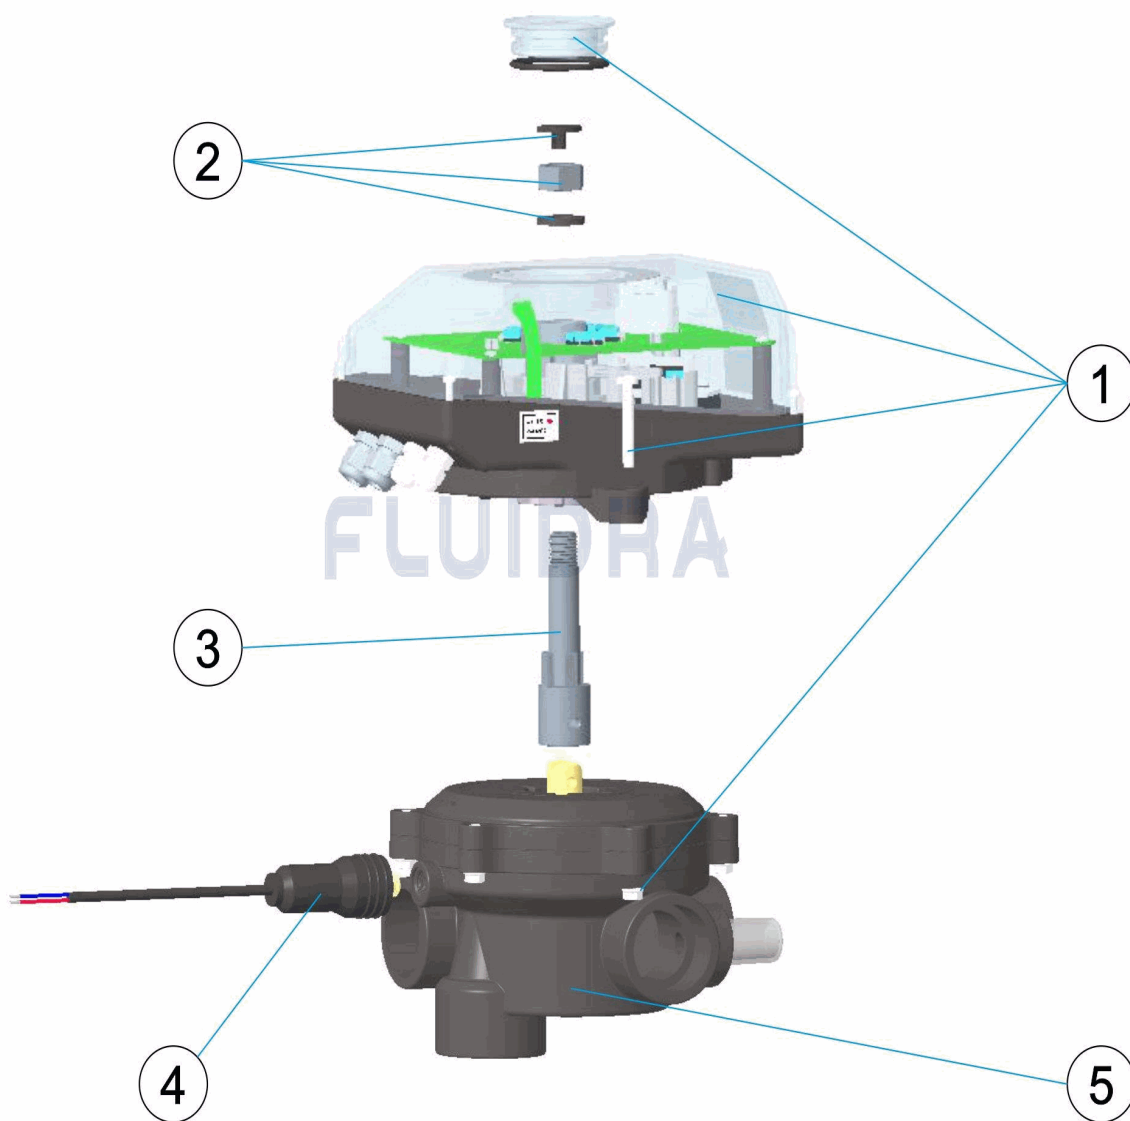

CODIGO **43513**

DESCRIPCION: **VALVULA SELECTORA AUTOMATICA 1 1/2"**

ESPAÑOL

POS	CODIGO	DESCRIPCION	CANTIDAD	POS	CODIGO	DESCRIPCION	CANTIDAD
1	4404120117	CJTO. ACTUADOR 1 1/2"		4	4404120120	PRESOSTATO + ARANDELA + CABLE 1 1/2"	
2	4404120118	INDICADOR		5	34543R0110	CJTO. CUERPO 1 1/2" FLAT	
3	4404120119	EJE VALVULA					

CODICE **43513**

DESCRIZIONE: **VALVOLA SELETRICE AUTOMATICA 1 ½"**

ITALIANO

POS	CODICE	DESCRIZIONE	QUANTITA'	POS	CODICE	DESCRIZIONE	QUANTITA'
1	4404120117	ACTUATORE VALVOLA SELETRICE AUTOI		4	4404120120	KIT PRESSOSTATO + RONDELLA + CAVO 1	
2	4404120118	INDICATORE		5	34543R0110	CORPO VALVOLA 1 ½" FLAT	
3	4404120119	ASSE VALVOLA					

CODE **43513**

BESCHREIBUNG: **MEHRWEGVENTIL AUTOMATISCH 1 1/2"**

DEUTSCH

POS	CODE	BESCHREIBUNG	MENGE	POS	CODE	BESCHREIBUNG	MENGE
1	4404120117	SET AUSLÖSER 1 1/2"		4	4404120120	PRESOSTAT MIT UNTERLEGSCHIBE MIT P	
2	4404120118	INDIKATOR		5	34543R0110	SET GEHÄUSE 1 1/2" FLAT	
3	4404120119	VENTILACHSE					

CODIGO **43513**

DESCRIÇÃO: **VÁLVULA SELECTORA AUTOMÁTICA 1 ½"**

PORTUGUES

POS	CODIGO	DESCRIÇÃO	JANTIDADE	POS	CODIGO	DESCRIÇÃO	JANTIDADE
1	4404120117	CJTO. ACTUADOR 1 ½"		4	4404120120	CJTO. PRESSOSTATO + ANILHA + CABO 1 1	
2	4404120118	INDICADOR		5	34543R0110	CORPO 1 ½" FLAT	
3	4404120119	EIXO VÁLVULA					