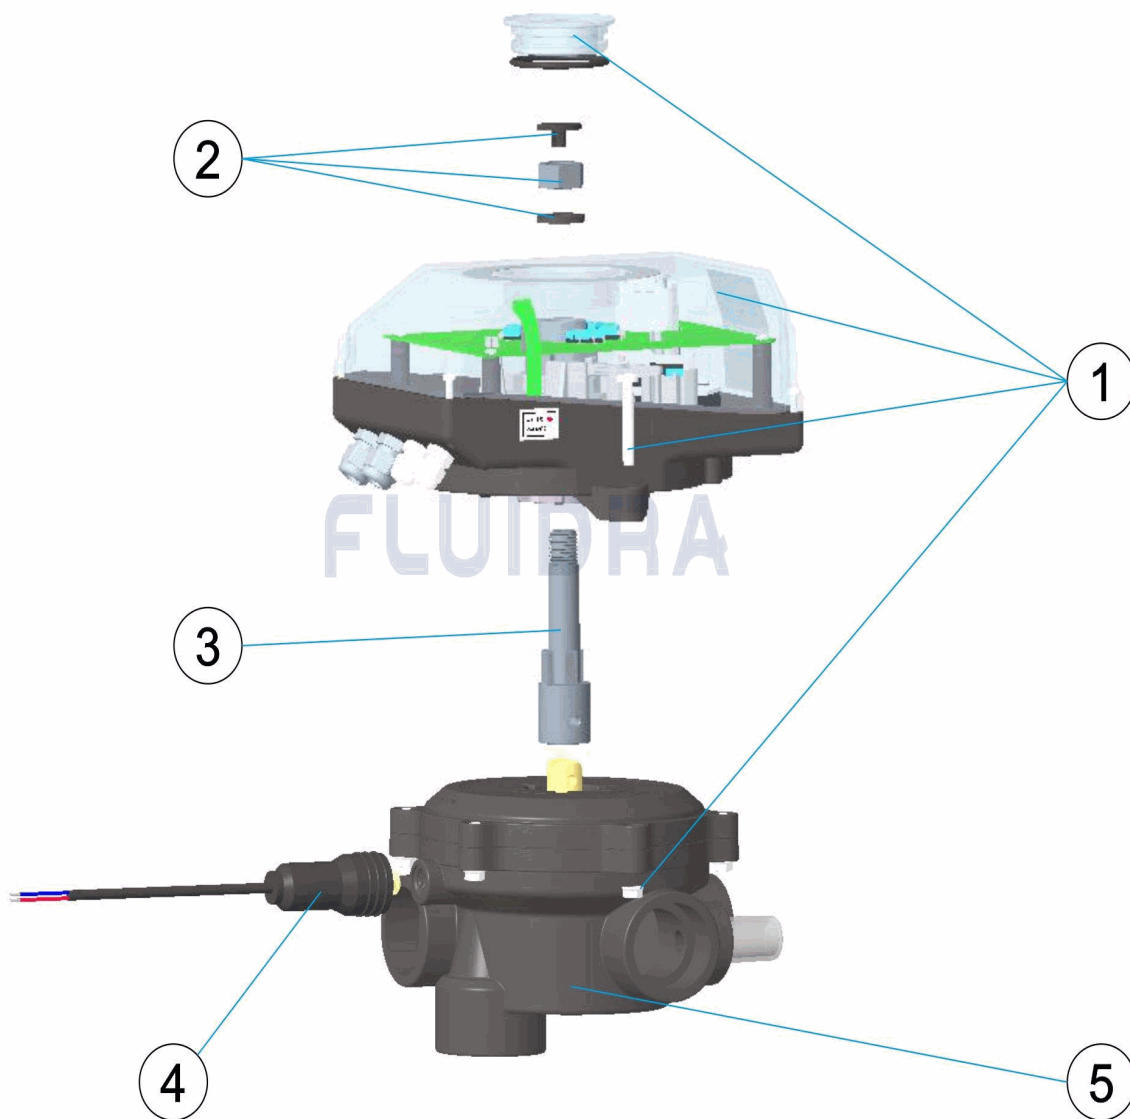

CODE **43513**

BESCHREIBUNG: **MEHRWEGVENTIL AUTOMATISCH 1 1/2"**

DEUTSCH

POS	CODE	BESCHREIBUNG	MENGE	POS	CODE	BESCHREIBUNG	MENGE
1	4404120117	SET AUSLÖSER 1 1/2"		4	4404120120	PRESOSTAT MIT UNTERLEGSCHIBE MIT P	
2	4404120118	INDIKATOR		5	34543R0110	SET GEHÄUSE 1 1/2" FLAT	
3	4404120119	VENTILACHSE