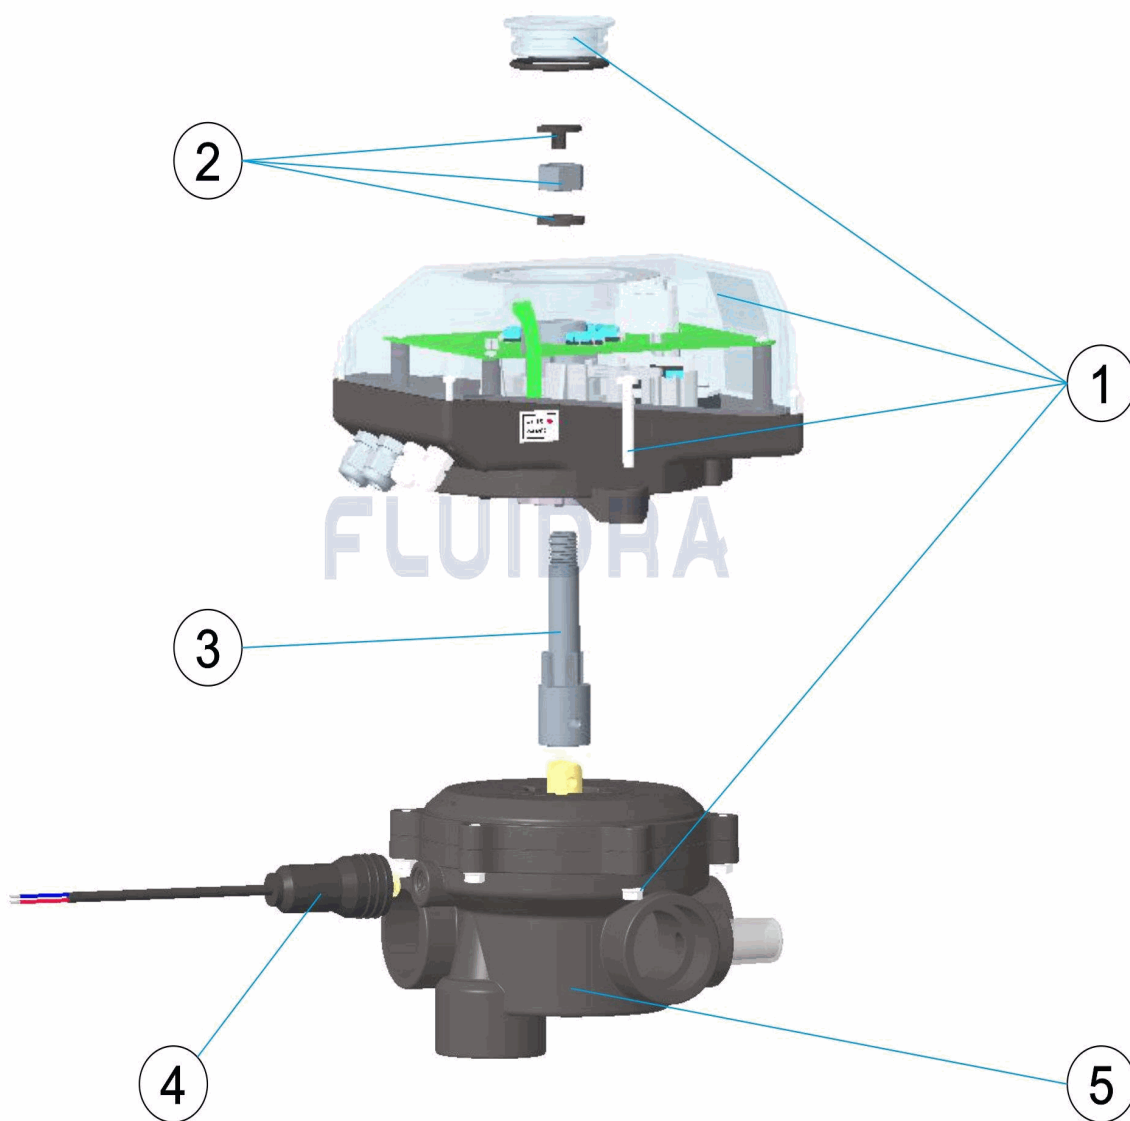

CODIGO **43513**

DESCRIPCION: **VALVULA SELECTORA AUTOMATICA 1 1/2"**

ESPAÑOL

POS	CODIGO	DESCRIPCION	CANTIDAD	POS	CODIGO	DESCRIPCION	CANTIDAD
1	4404120117	CJTO. ACTUADOR 1 1/2"		4	4404120120	PRESOSTATO + ARANDELA + CABLE 1 1/2"	
2	4404120118	INDICADOR		5	34543R0110	CJTO. CUERPO 1 1/2" FLAT	
3	4404120119	EJE VALVULA					

CODE 43513

DESCRIPTION: SÉLECTEUR AUTOMATIQUE 1 ½

FRANCAIS

POS	CODE	DESCRIPTION	QUANTITE	POS	CODE	DESCRIPTION	QUANTITE
1	4404120117	ACTIONNEUR 1 ½"		4	4404120120	ENSEMBLE PRESSOSTAT + RONDELLE + C	
2	4404120118	INDICATEUR		5	34543R0110	CORPS 1 ½" VANNE FLAT	
3	4404120119	AXE VANNE					

CODE **43513**

DESCRIPTION: **AUTOMATIC MULTIPORT VALVE 1 1/2"**

ENGLISH

POS	CODE	DESCRIPTION	QUANTITY	POS	CODE	DESCRIPTION	QUANTITY
1	4404120117	ACTUATOR SET 1 1/2"		4	4404120120	PRESSURE CONTROL UNIT + WASHER + C	
2	4404120118	INDICATOR		5	34543R0110	LOWER PART SELECTOR VALVE 1 1/2" FLAT	
3	4404120119	VALVE SHAFT					

CODICE **43513**

DESCRIZIONE: **VALVOLA SELETRICE AUTOMATICA 1 ½"**

ITALIANO

POS	CODICE	DESCRIZIONE	QUANTITA'	POS	CODICE	DESCRIZIONE	QUANTITA'
1	4404120117	ACTUATORE VALVOLA SELETRICE AUTOI		4	4404120120	KIT PRESSOSTATO + RONDELLA + CAVO 1	
2	4404120118	INDICATORE		5	34543R0110	CORPO VALVOLA 1 ½" FLAT	
3	4404120119	ASSE VALVOLA					