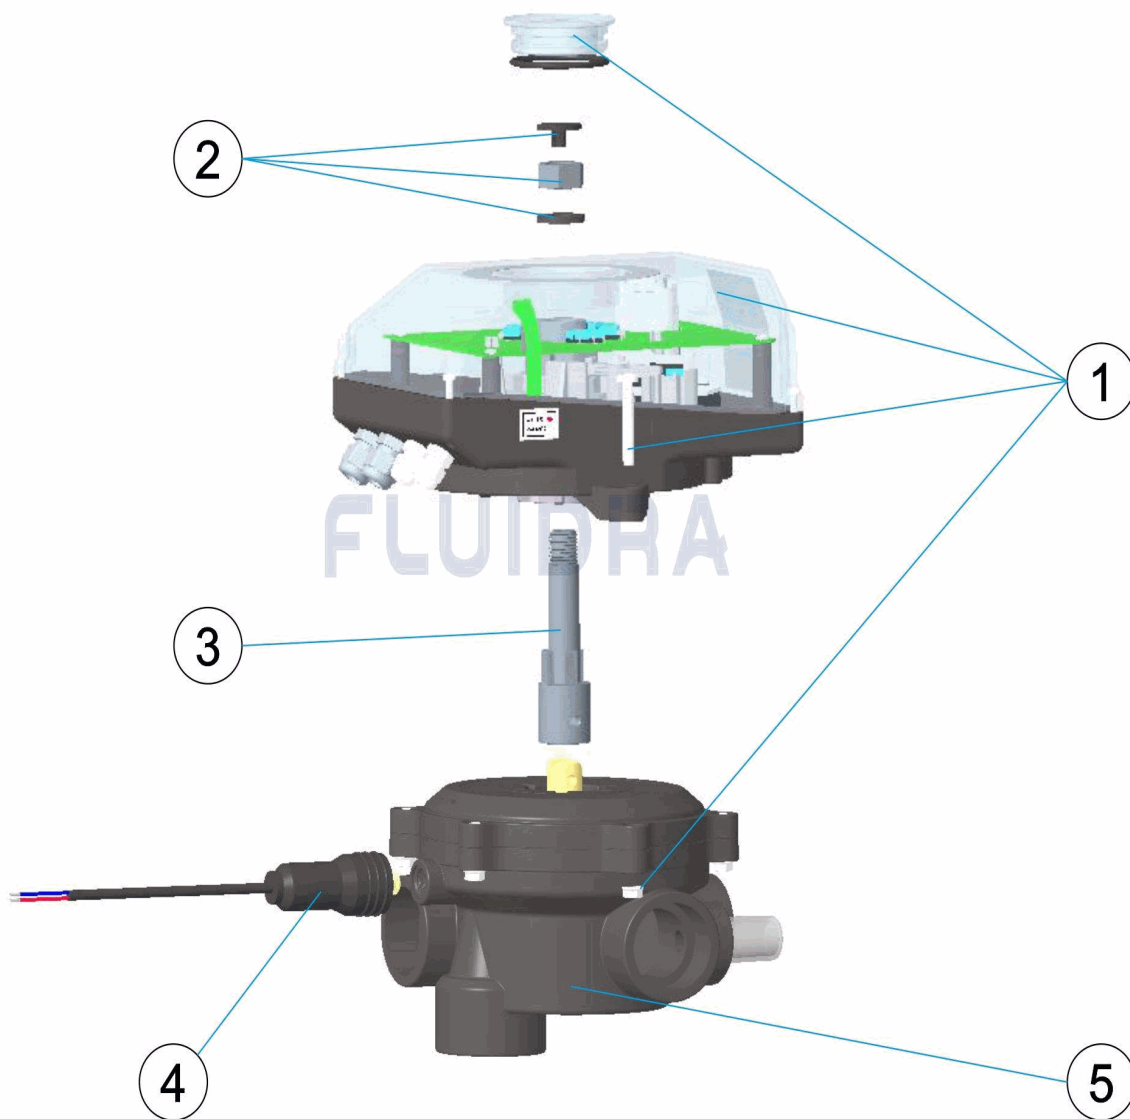

CODIGO **43513**

DESCRIPCION: **VALVULA SELECTORA AUTOMATICA 1 1/2"**

ESPAÑOL

POS	CODIGO	DESCRIPCION	CANTIDAD	POS	CODIGO	DESCRIPCION	CANTIDAD
1	4404120117	CJTO. ACTUADOR 1 1/2"		4	4404120120	PRESOSTATO + ARANDELA + CABLE 1 1/2"	
2	4404120118	INDICADOR		5	34543R0110	CJTO. CUERPO 1 1/2" FLAT	
3	4404120119	EJE VALVULA					

CODE 43513

DESCRIPTION: SÉLECTEUR AUTOMATIQUE 1 ½

FRANCAIS

POS	CODE	DESCRIPTION	QUANTITE	POS	CODE	DESCRIPTION	QUANTITE
1	4404120117	ACTIONNEUR 1 ½"		4	4404120120	ENSEMBLE PRESSOSTAT + RONDELLE + C	
2	4404120118	INDICATEUR		5	34543R0110	CORPS 1 ½" VANNE FLAT	
3	4404120119	AXE VANNE					

CODE **43513**

DESCRIPTION: **AUTOMATIC MULTIPORT VALVE 1 1/2"**

ENGLISH

POS	CODE	DESCRIPTION	QUANTITY	POS	CODE	DESCRIPTION	QUANTITY
1	4404120117	ACTUATOR SET 1 1/2"		4	4404120120	PRESSURE CONTROL UNIT + WASHER + C	
2	4404120118	INDICATOR		5	34543R0110	LOWER PART SELECTOR VALVE 1 1/2" FLAT	
3	4404120119	VALVE SHAFT					

CODICE **43513**

DESCRIZIONE: **VALVOLA SELETRICE AUTOMATICA 1 ½"**

ITALIANO

POS	CODICE	DESCRIZIONE	QUANTITA'	POS	CODICE	DESCRIZIONE	QUANTITA'
1	4404120117	ACTUATORE VALVOLA SELETRICE AUTOI		4	4404120120	KIT PRESSOSTATO + RONDELLA + CAVO 1	
2	4404120118	INDICATORE		5	34543R0110	CORPO VALVOLA 1 ½" FLAT	
3	4404120119	ASSE VALVOLA					