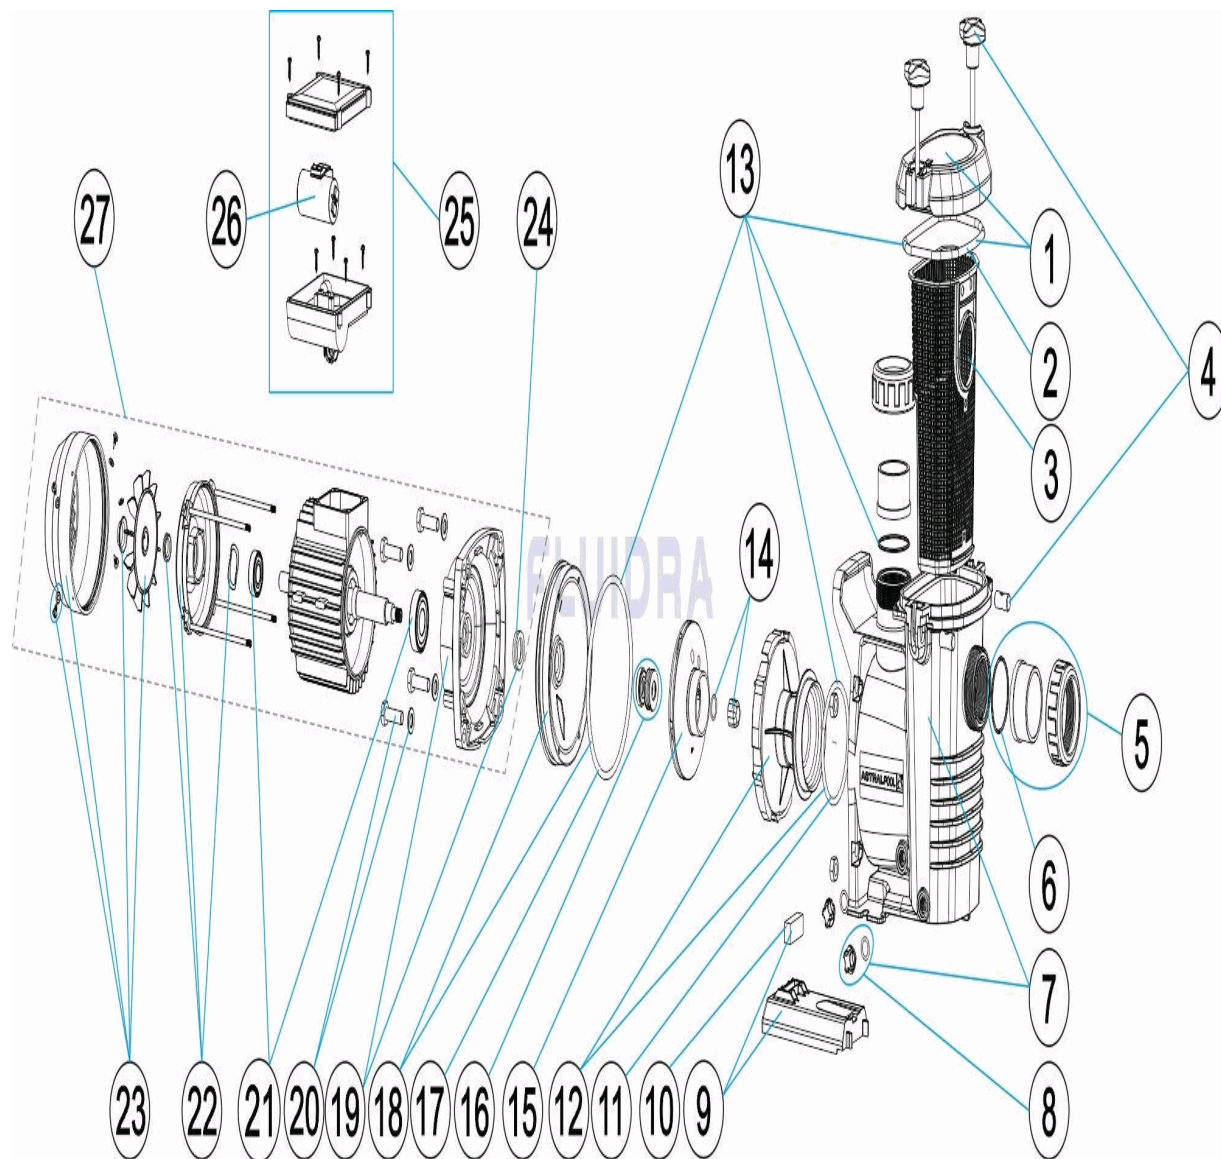

CODICE 71616, 71617, 71618, 71619, 71620, 71621, 71622, 71623

DESCRIZIONE: POMPA SENEXT XP

ITALIANO

POS	CODICE	DESCRIZIONE	QUANTITA'	POS	CODICE	DESCRIZIONE	QUANTITA'
1	4405010988	COPERCHIO PREFILTRO		14	* 4405010134	TAPPO RUOTA M8 SIN.	
2	4405010989	O-RING COPERCHIO		15	* 4405010999	RUOTA 1/3 (II) HP	
3	4405010990	CESTO PREFILTRO		15	* 4405011000	RUOTA 1/2 (II) HP	
4	4405010991	CHIUSURA PREFILTRO		15	* 4405011001	RUOTA 3/4 (II) HP	
5	4405010992	MANICOTTI DI UNIONE		15	* 4405011002	RUOTA 3/4 (III) HP	
6	4405010438	O-RING D 54X2,5		15	* 4405011003	RUOTA 1 (II) HP	
7	4405010993	CORPO POMPA		15	* 4405011004	RUOTA 1 (III) HP	
8	4405010110	TAPPO SCARICO "		15	* 4405011005	RUOTA 1,5 (II) HP	
9	* 4405010995	BASAMENTO POMPA		15	* 4405011006	RUOTA 1,5 (III) HP	
9	* 4405010996	BASAMENTO POMPA		16	4405010118	GUARNIZIONE MECCANICA	
10	* 4405010409	SILENTBLOC (16X45X13)		17	4405010526	GUARNIZIONI 2 HP	
10	* 4405010410	SILENTBLOC (9X45X13)		18	4405011007	FLANGIA TENUTA MECCANICA	
11	4401040193	GIUNTA TORICA TAPPO		19	* 4405011008	FASCETTA MOTORE ANTERIORE	

* SI FACCIA RIFERIMENTO AL FOGLIO DELLE OSSERVAZIONI