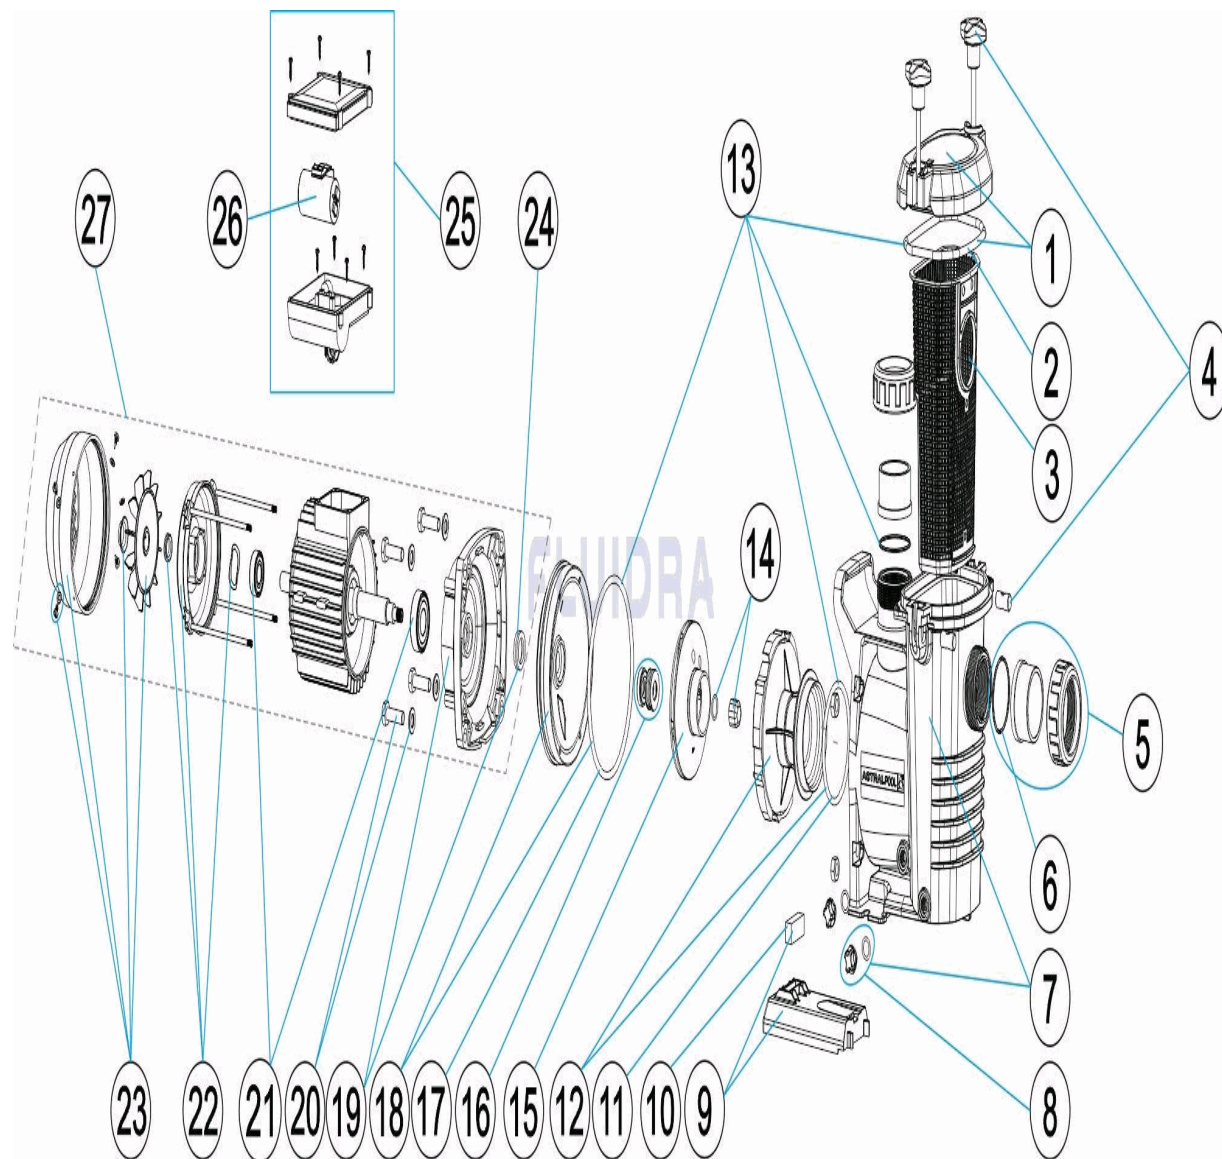

CODE 71616, 71617, 71618, 71619, 71620, 71621, 71622, 71623

DESCRIPTION: POMPE SENEXT XP

FRANCAIS

POS	CODE	DESCRIPTION	QUANTITE	POS	CODE	DESCRIPTION	QUANTITE
1	4405010988	COUVERCLE PRÉFILTRE		14	* 4405010134	BOUCHON BOUT AXE M8 IZQ.	
2	4405010989	JOINT TORIQUE COUVERCLE		15	* 4405010999	TURBINE 1/3 (II) HP	
3	4405010990	PANIER PRÉFILTRE		15	* 4405011000	TURBINE ½ (II) HP	
4	4405010991	FERMETURE PRÉFILTRE		15	* 4405011001	TURBINE ¾ (II) HP	
5	4405010992	RACCORDS UNION		15	* 4405011002	TURBINE ¾ (III) HP	
6	4405010438	JOINT TORIQUE D 54X2,5		15	* 4405011003	TURBINE 1 (II) HP	
7	4405010993	CORPS POMPE		15	* 4405011004	TURBINE 1 (III) HP	
8	4405010110	BOUCHON DE PURGUE "		15	* 4405011005	TURBINE 1,5 (II) HP	
9	* 4405010995	SOCLE POMPE		15	* 4405011006	TURBINE 1,5 (III) HP	
9	* 4405010996	SOCLE POMPE		16	4405010118	GARNITURE MÉCANIQUE	
10	* 4405010409	SILENT-BLOCK (16X45X13)		17	4405010526	JOINT 2 HP	
10	* 4405010410	SILENT-BLOCK (9X45X13)		18	4405011007	FLASQUE PORTE GRANITURE	
11	4401040193	JOINT TORIQUE BOUCHON		19	* 4405011008	BRIDE MOTEUR AVANT	