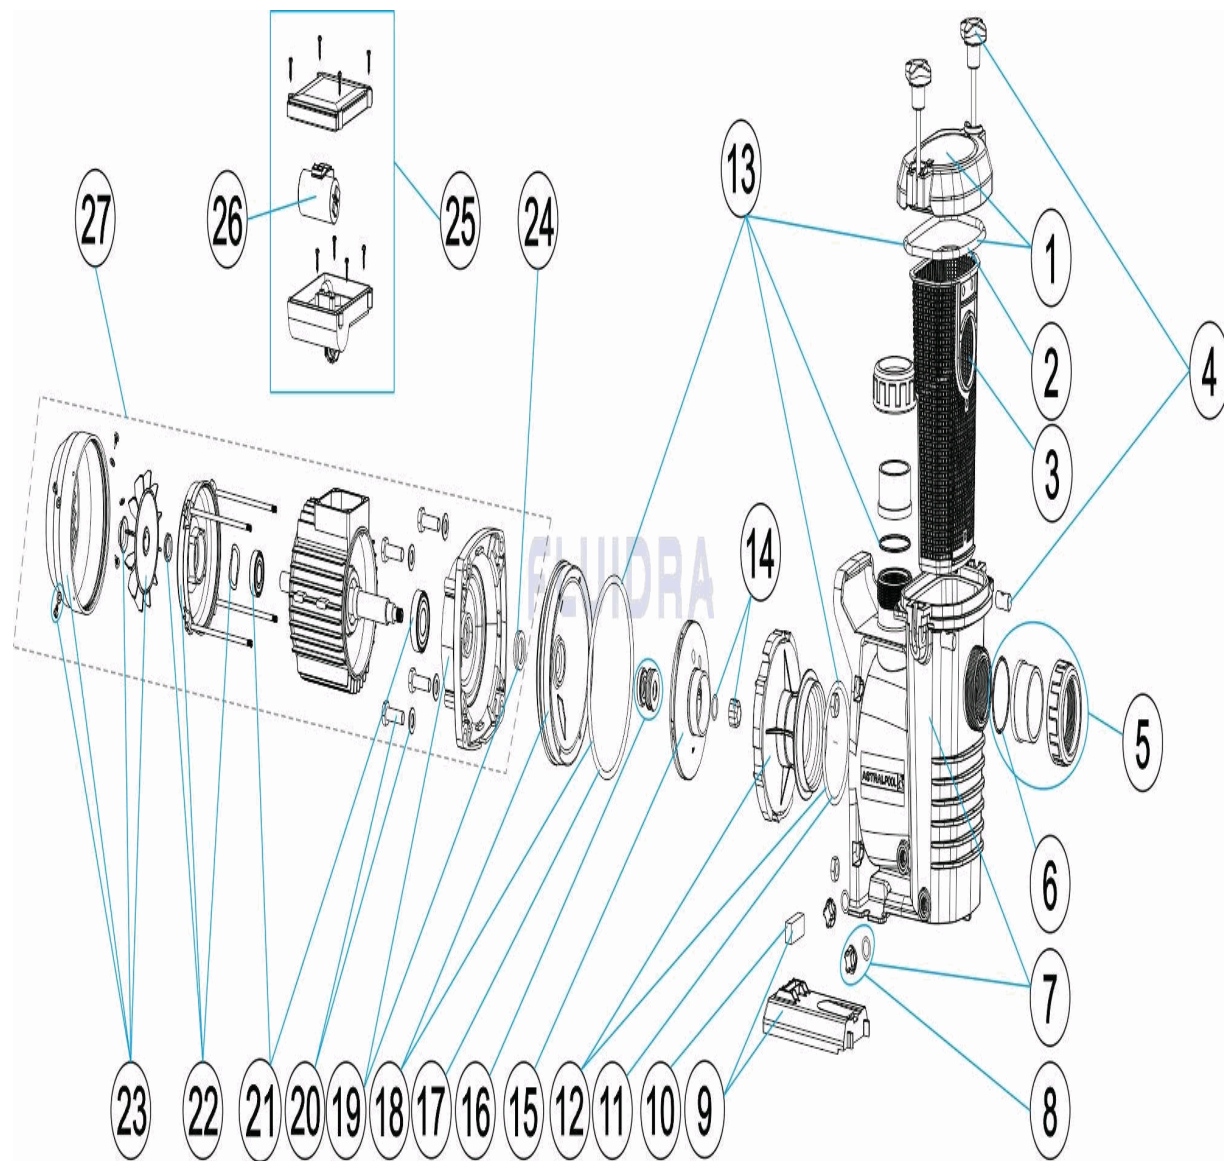

CODIGO 71616, 71617, 71618, 71619, 71620, 71621, 71622, 71623

DESCRIÇÃO: BOMBA SENEXT XP

PORTUGUES

POS	CODIGO	DESCRIÇÃO	JANTIDADE	POS	CODIGO	DESCRIÇÃO	JANTIDADE
1	4405010988	TAMPA PRÉ-FILTRO		14	* 4405010134	TAMPO RODIZIO M8 ESQ.	
2	4405010989	JUNTA TÓRICA TAMPA		15	* 4405010999	RODÍZIO 1/3 (II) HP	
3	4405010990	CESTO PRÉ-FILTRO		15	* 4405011000	RODÍZIO ½ (II) HP	
4	4405010991	FECHO PRÉ-FILTRO		15	* 4405011001	RODÍZIO ¾ (II) HP	
5	4405010992	ACESSÓRIOS DE UNIÃO		15	* 4405011002	RODÍZIO ¾ (III) HP	
6	4405010438	JUNTA TÓRICA D 54X2,5		15	* 4405011003	RODÍZIO 1 (II) HP	
7	4405010993	CORPO BOMBA		15	* 4405011004	RODÍZIO 1 (III) HP	
8	4405010110	TAMPÃO PURGA "		15	* 4405011005	RODÍZIO 1,5 (II) HP	
9	* 4405010995	PÉ BOMBA		15	* 4405011006	RODÍZIO 1,5 (III) HP	
9	* 4405010996	PÉ BOMBA		16	4405010118	JUNTA MECÂNICA	
10	* 4405010409	SILENT-BLOCK (16X45X13)		17	4405010526	JUNTAS BORRACHA 2 HP	
10	* 4405010410	SILENT-BLOCK (9X45X13)		18	4405011007	FLANGE DO SELO MECÂNICO	
11	4401040193	JUNTA TÓRICA TAMPÃO		19	* 4405011008	FLANGE MOTOR DIANTEIRA	

* VEJA A FICHA DE OBSERVAÇÕES