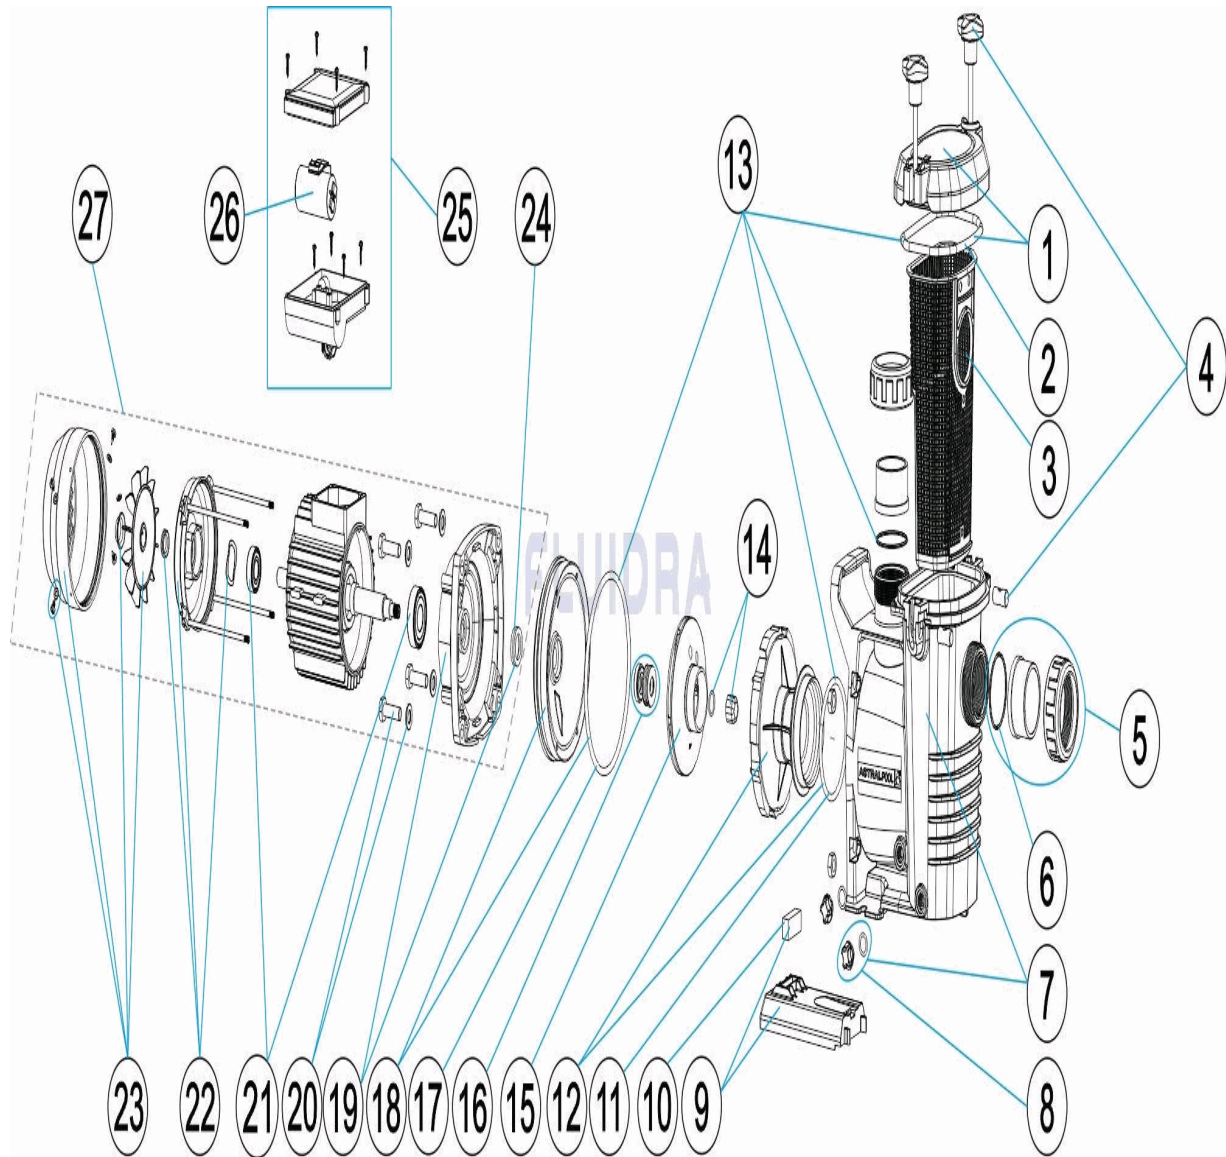

CODE 71616, 71617, 71618, 71619, 71620, 71621, 71622, 71623

DESCRIPTION: SENEXT XP PUMP

ENGLISH

POS	CODE	DESCRIPTION	QUANTITY	POS	CODE	DESCRIPTION	QUANTITY
1	4405010988	PRE-FILTER COVER		14	* 4405010134	IMPELLER COVER M8 LEFT	
2	4405010989	LID 'O' RING		15	* 4405010999	IMPELLER 1/3(II) HP	
3	4405010990	PRE-FILTER BASKET		15	* 4405011000	IMPELLER ½ (II) HP	
4	4405010991	PRE-FILTER CLOSURE		15	* 4405011001	IMPELLER ¾ (II) HP	
5	4405010992	UNION FITTINGS		15	* 4405011002	IMPELLER ¾ (III) HP	
6	4405010438	O' RING D 54X2,5		15	* 4405011003	IMPELLER 1 (II) HP	
7	4405010993	PUMP HOUSING		15	* 4405011004	IMPELLER 1 (III) HP	
8	4405010110	DRAIN PLUG "		15	* 4405011005	IMPELLER 1,5 (II) HP	
9	* 4405010995	PUMP BASE		15	* 4405011006	IMPELLER 1,5 (III) HP	
9	* 4405010996	PUMP BASE		16	4405010118	MECHANICAL SEAL	
10	* 4405010409	SILENTBLOCK (16X45X13)		17	4405010526	GASKETS 2 HP	
10	* 4405010410	SILENTBLOCK (9X45X13)		18	4405011007	MECHANICAL SEAL PLATE	
11	4401040193	O-RING CAP		19	* 4405011008	FRONT MOTOR FLANGE	