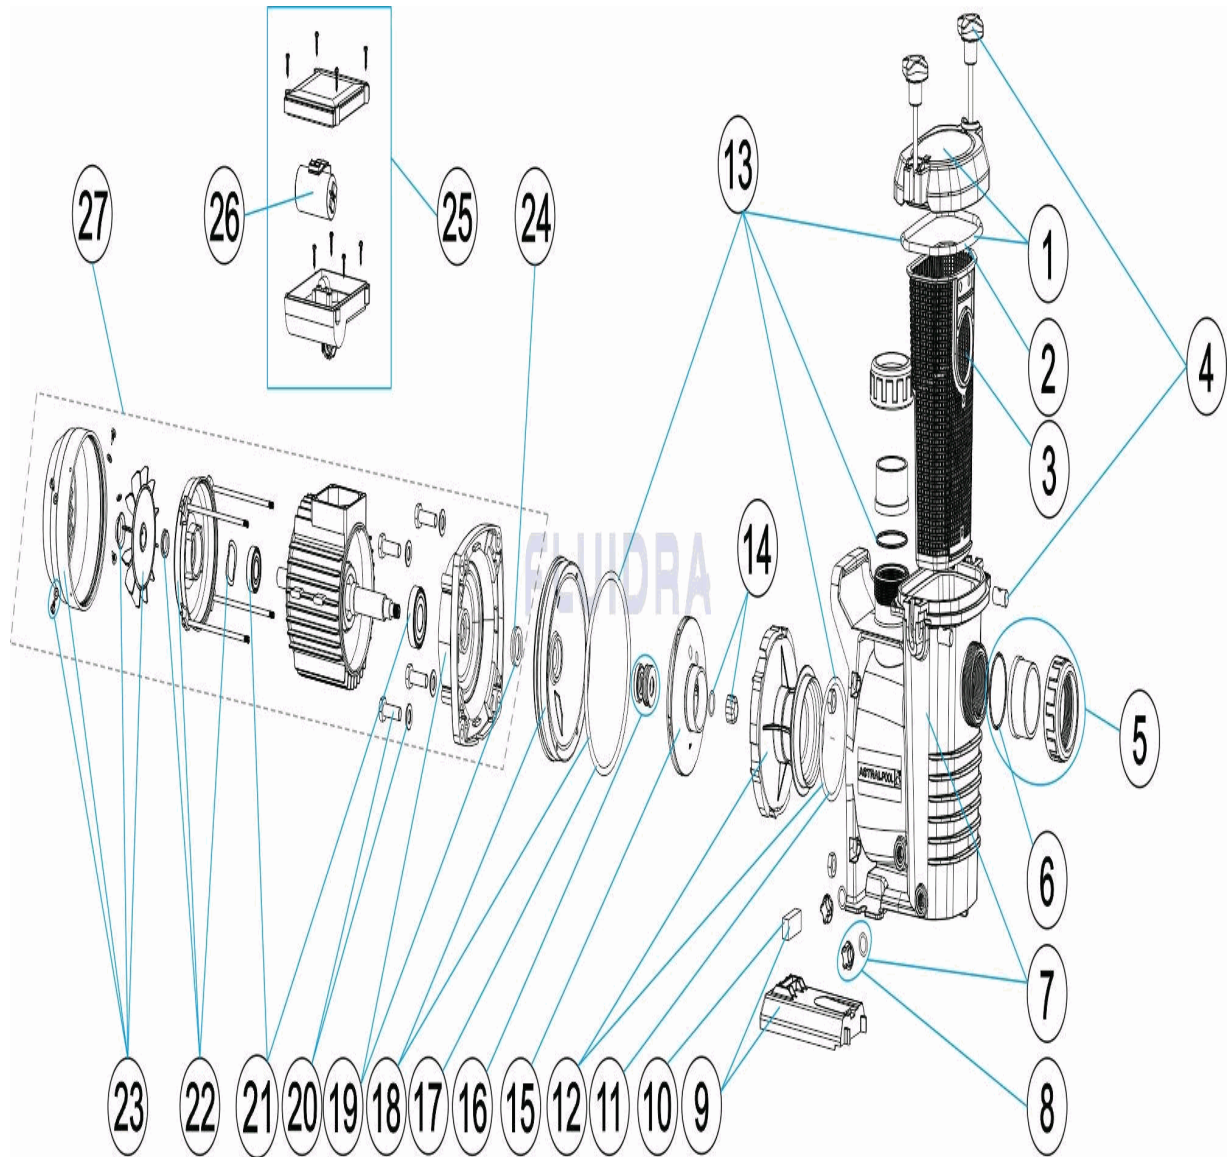

CODIGO 71616, 71617, 71618, 71619, 71620, 71621, 71622, 71623

DESCRIPCION: BOMBA SENEXT XP

ESPAÑOL

POS	CODIGO	DESCRIPCION	CANTIDAD	POS	CODIGO	DESCRIPCION	CANTIDAD
1	4405010988	TAPA PREFILTRO		14	* 4405010134	TAPÓN RODETE M8 IZQUIERDA	
2	4405010989	JUNTA TORICA TAPA		15	* 4405010999	RODETE 1/3 (II) HP	
3	4405010990	CESTO PREFILTRO		15	* 4405011000	RODETE ½ (II) HP	
4	4405010991	CIERRE PREFILTRO		15	* 4405011001	RODETE ¾ (II) HP	
5	4405010992	ACCESORIOS ENLACE		15	* 4405011002	RODETE ¾ (III) HP	
6	4405010438	JUNTA TORICA D. 54X2,5		15	* 4405011003	RODETE 1 (II) HP	
7	4405010993	CUERPO BOMBA		15	* 4405011004	RODETE 1 (III) HP	
8	4405010110	TAPONES PURGA "		15	* 4405011005	RODETE 1,5 (II) HP	
9	* 4405010995	PIE BOMBA		15	* 4405011006	RODETE 1,5 (III) HP	
9	* 4405010996	PIE BOMBA		16	4405010118	JUNTA MECANICA	
10	* 4405010409	SILENT-BLOCK (16X45X13)		17	4405010526	JUNTA GOMA 2 HP	
10	* 4405010410	SILENT-BLOCK (9X45X13)		18	4405011007	BRIDA SELLO MECANICO	
11	4401040193	JUNTA TORICA TAPON		19	* 4405011008	BRIDA MOTOR DELANTERA	