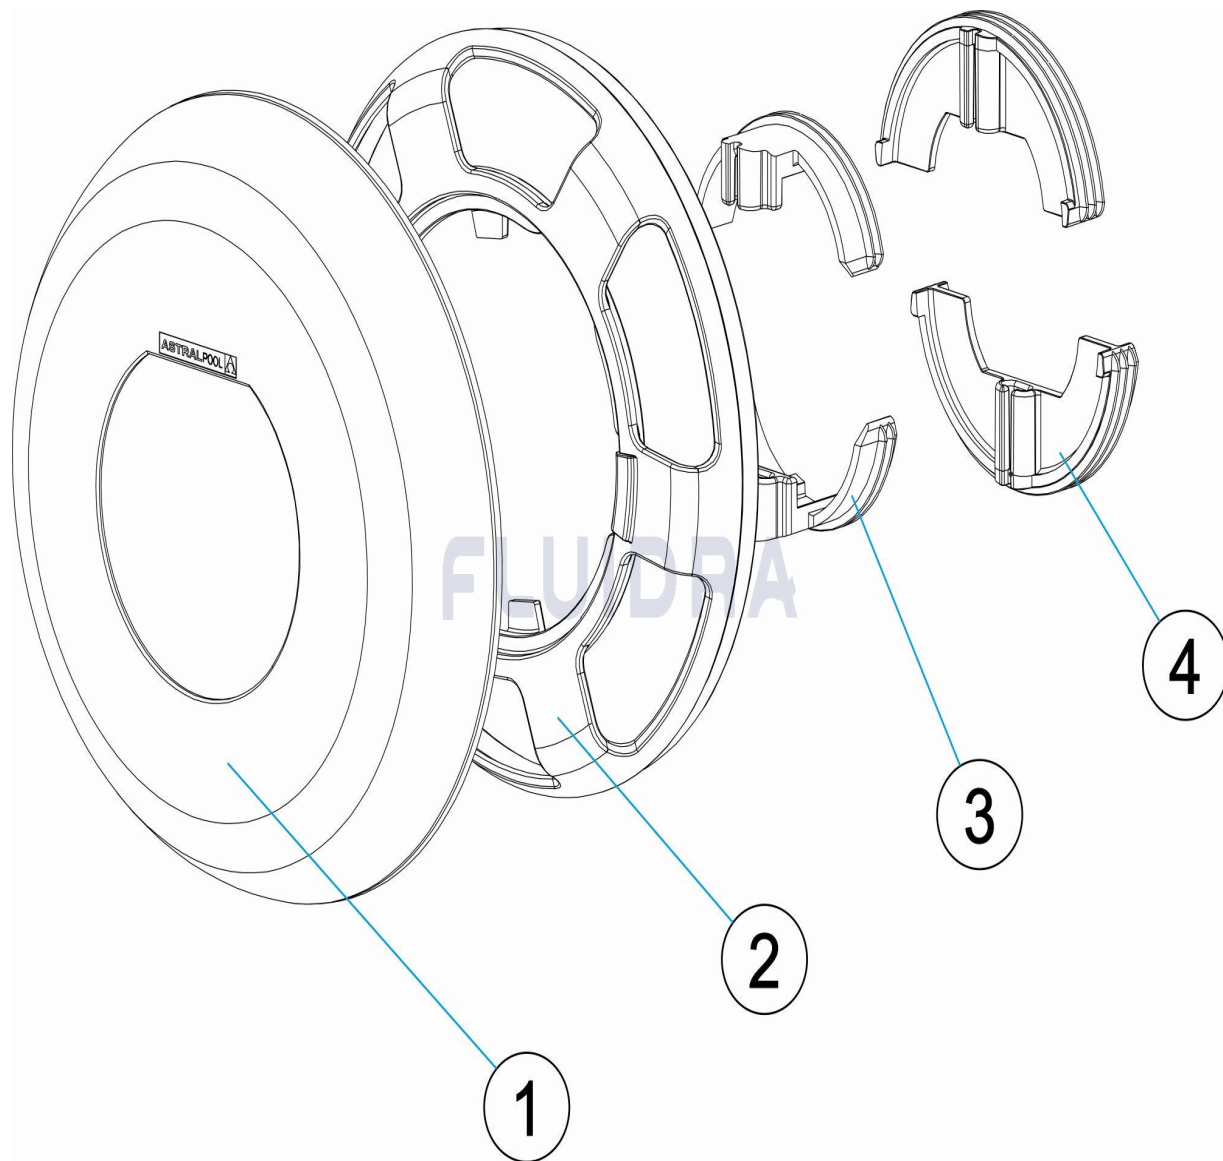

CODIGO 74393, 74393CL090, 74393CL129, 74393CL144, 74393CLSS

DESCRIÇÃO: PLACA DECORATIVA BOCA GRANDE LUMIPLUS FLEXIMINI

PORTUGUES

POS	CODIGO	DESCRIÇÃO	JANTIDADE	POS	CODIGO	DESCRIÇÃO	JANTIDADE
1	* 4403010189	ARO DECORATIVO PROJETOR		1	* 4403010193	ARO DECORATIVO PROJETOR	
1	* 4403010190	ARO DECORATIVO PROJETOR		2	4403010194	DISTANCIADOR	
1	* 4403010191	ARO DECORATIVO PROJETOR		3	4403010195	ADAPTADOR 1,5"	
1	* 4403010192	ARO DECORATIVO PROJETOR		4	4403010196	ADAPTADOR 2"