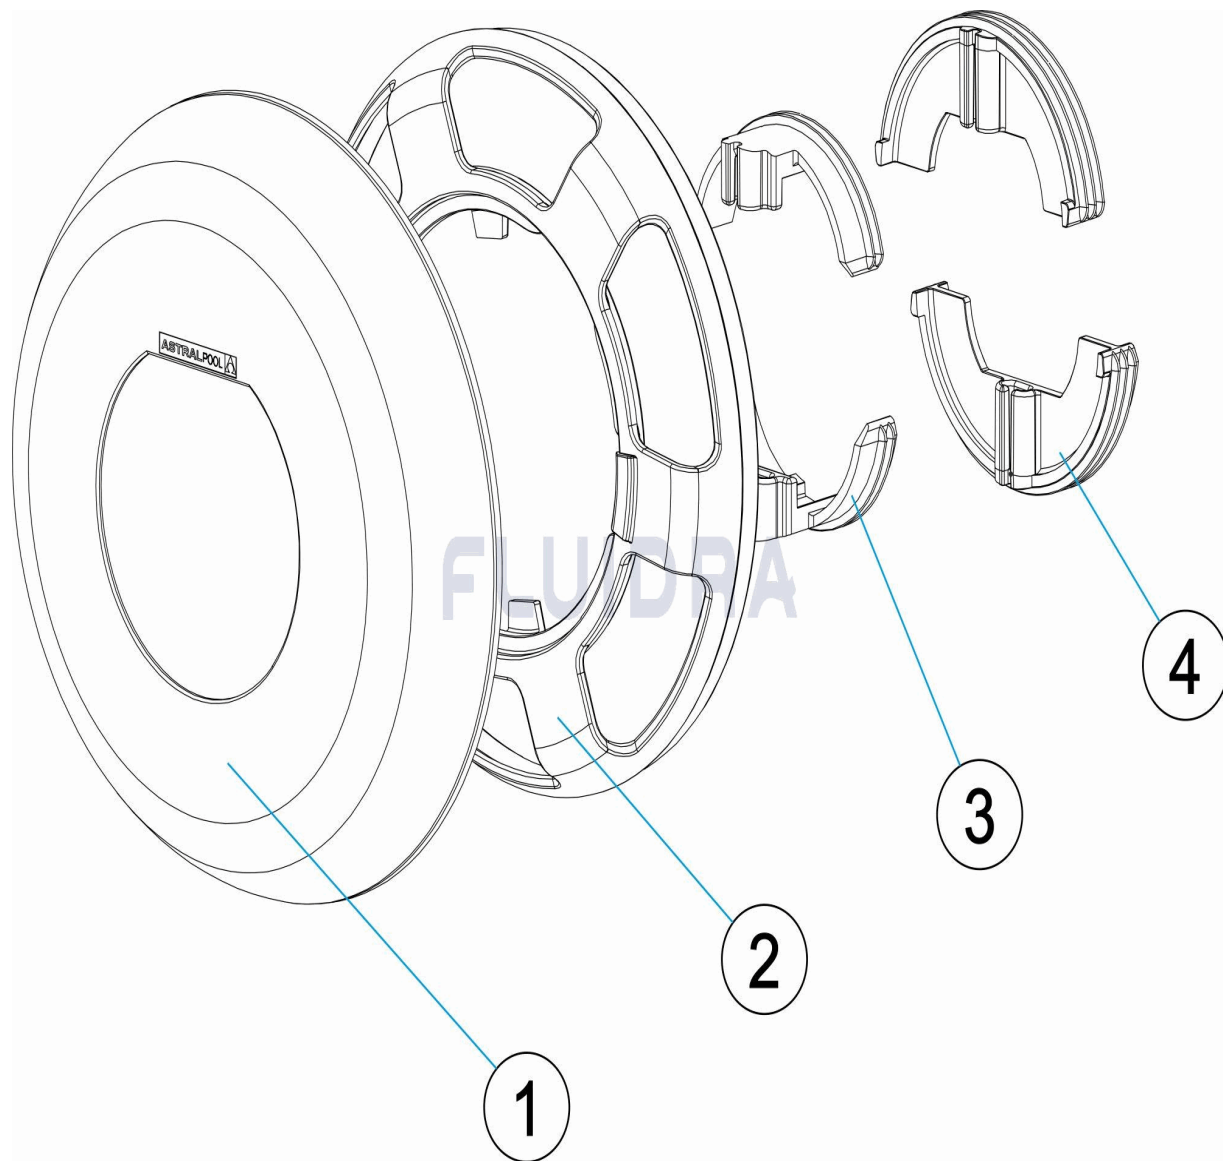

**CODIGO 74393, 74393CL090, 74393CL129, 74393CL144, 74393CLSS**

**DESCRIPCION: EMBELLECEDOR BOQUILLA GRANDE LUMIPLUS FLEXIMINI**

**ESPAÑOL**

POS	CODIGO	DESCRIPCION	CANTIDAD	POS	CODIGO	DESCRIPCION	CANTIDAD
1	* 4403010189	EMBELLECEDOR PROYECTOR	1	* 4403010193	EMBELLECEDOR PROYECTOR		
1	* 4403010190	EMBELLECEDOR PROYECTOR	2	4403010194	DISTANCIADOR		
1	* 4403010191	EMBELLECEDOR PROYECTOR	3	4403010195	ADAPTADOR 1,5"		
1	* 4403010192	EMBELLECEDOR PROYECTOR	4	4403010196	ADAPTADOR 2"		