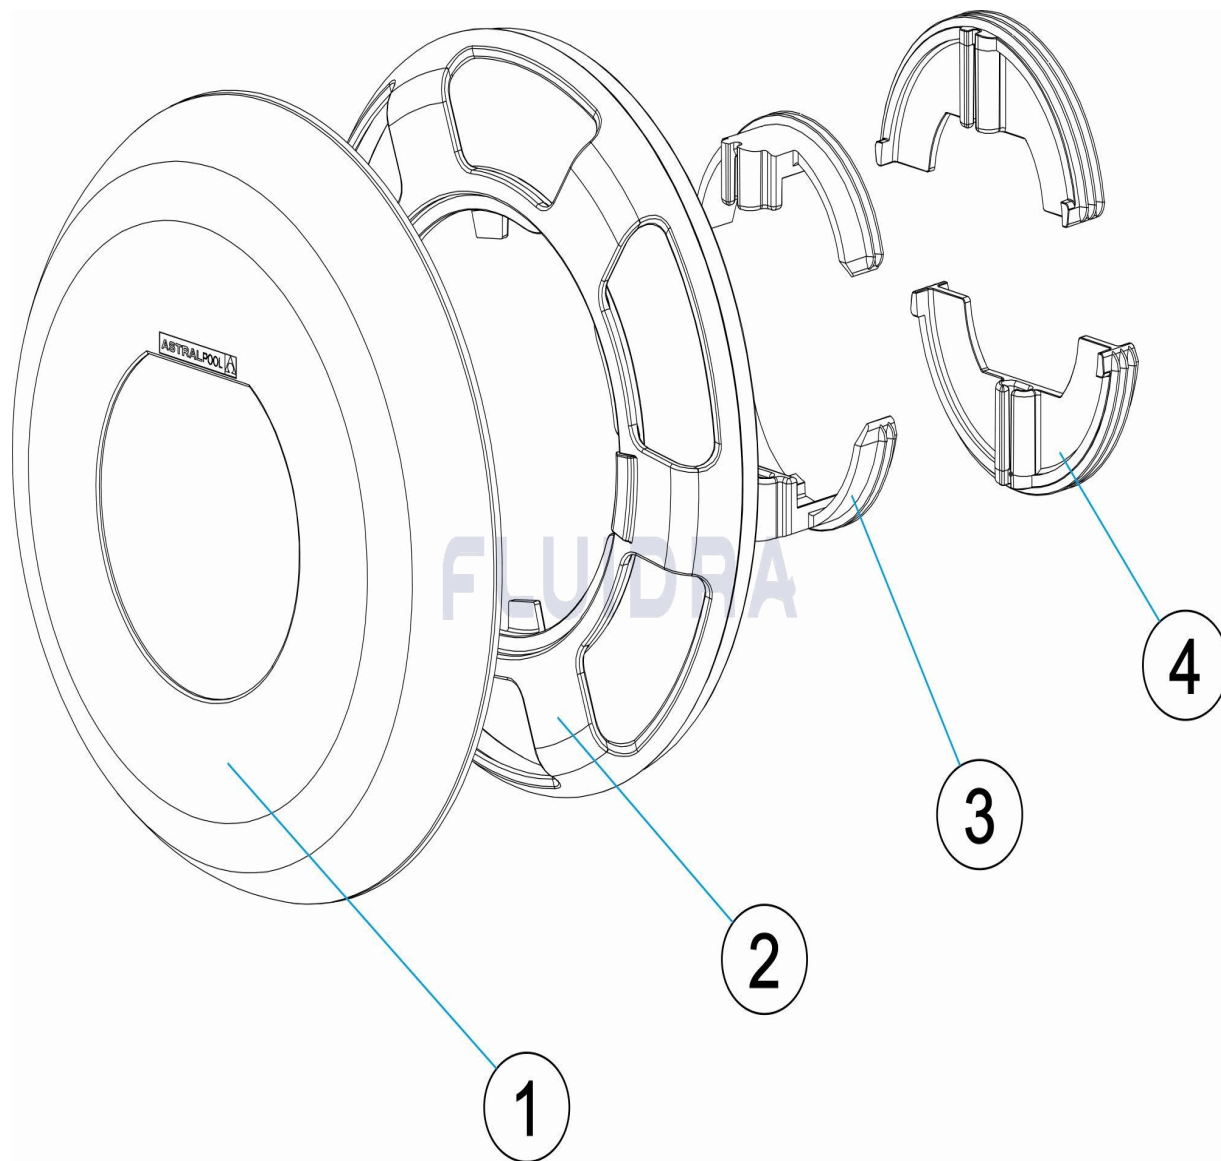

CODE **74393, 74393CL090, 74393CL129, 74393CL144, 74393CLSS**

BESCHREIBUNG: **BLENDE DÜSE GROSS LUMIPLUS FLEXIMINI**

DEUTSCH

POS	CODE	BESCHREIBUNG	MENGE	POS	CODE	BESCHREIBUNG	MENGE
1	* 4403010189	BLLENDE UWS		1	* 4403010193	BLLENDE UWS	
1	* 4403010190	BLLENDE UWS		2	4403010194	DISTANZSTÜCK	
1	* 4403010191	BLLENDE UWS		3	4403010195	ADAPTER 1,5"	
1	* 4403010192	BLLENDE UWS		4	4403010196	ADAPTER 2"