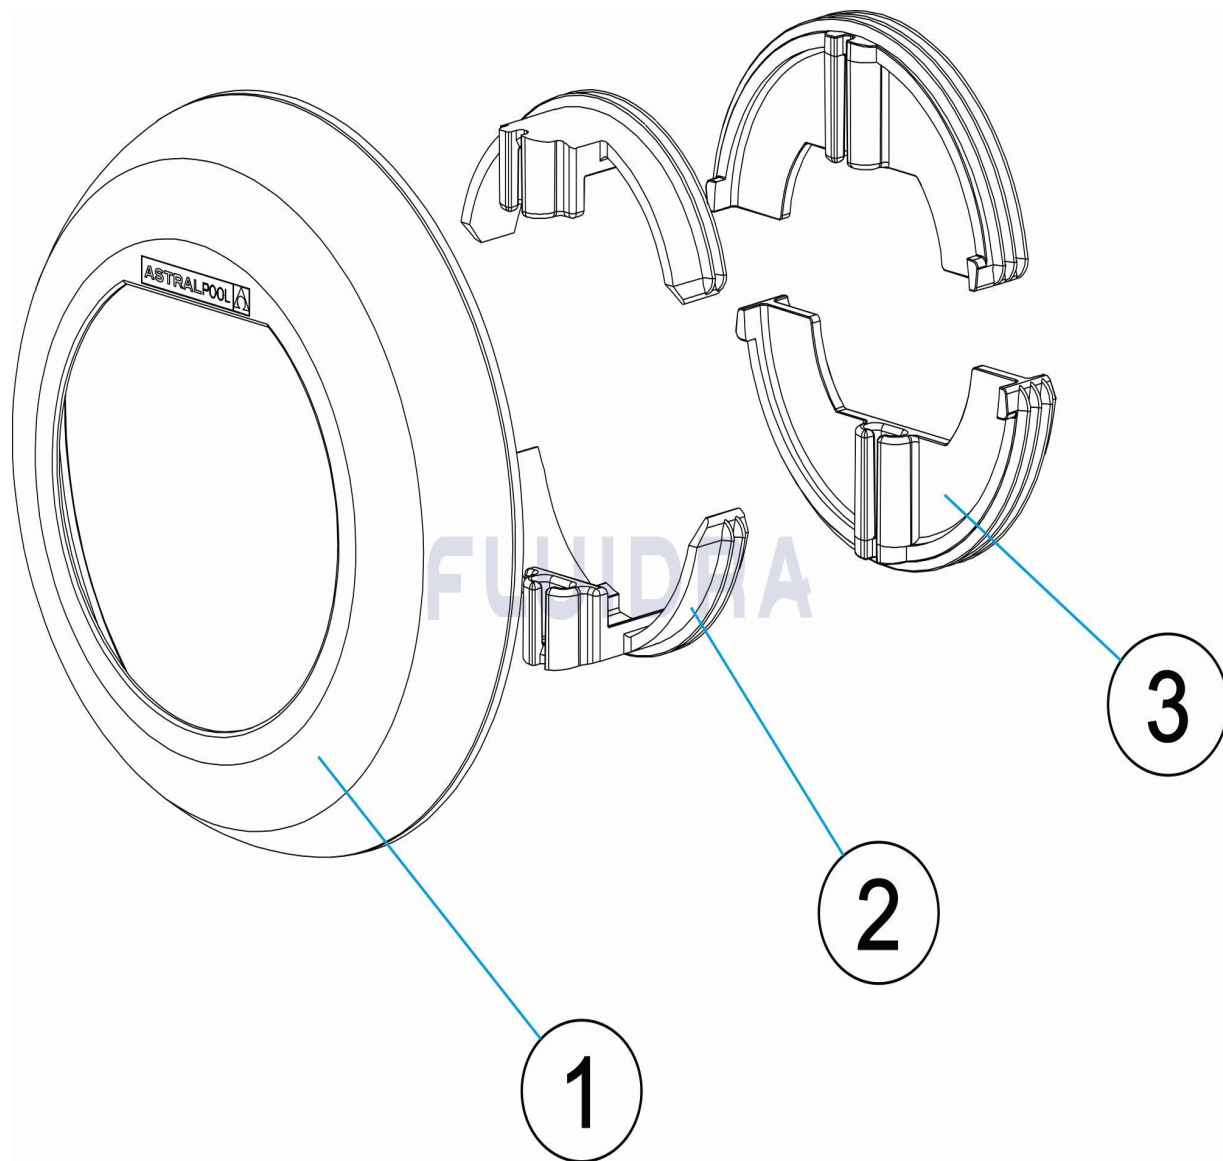

CODIGO 74394, 74394CL090, 74394CL129, 74394CL144, 74394CLSS

DESCRICAÇÃO: PLACA DECORATIVA BOCA PEQUENO LUMIPLUS FLEXIMINI

PORTUGUES

POS	CODIGO	DESCRICAÇÃO	JANTIDADE	POS	CODIGO	DESCRICAÇÃO	JANTIDADE
1	* 4403010197	ARO DECORATIVO PROJETOR		1	* 4403010203	ARO DECORATIVO PROJETOR	
1	* 4403010198	ARO DECORATIVO PROJETOR		2	4403010195	ADAPTADOR 1,5"	
1	* 4403010199	ARO DECORATIVO PROJETOR		3	4403010196	ADAPTADOR 2"	
1	* 4403010200	ARO DECORATIVO PROJETOR