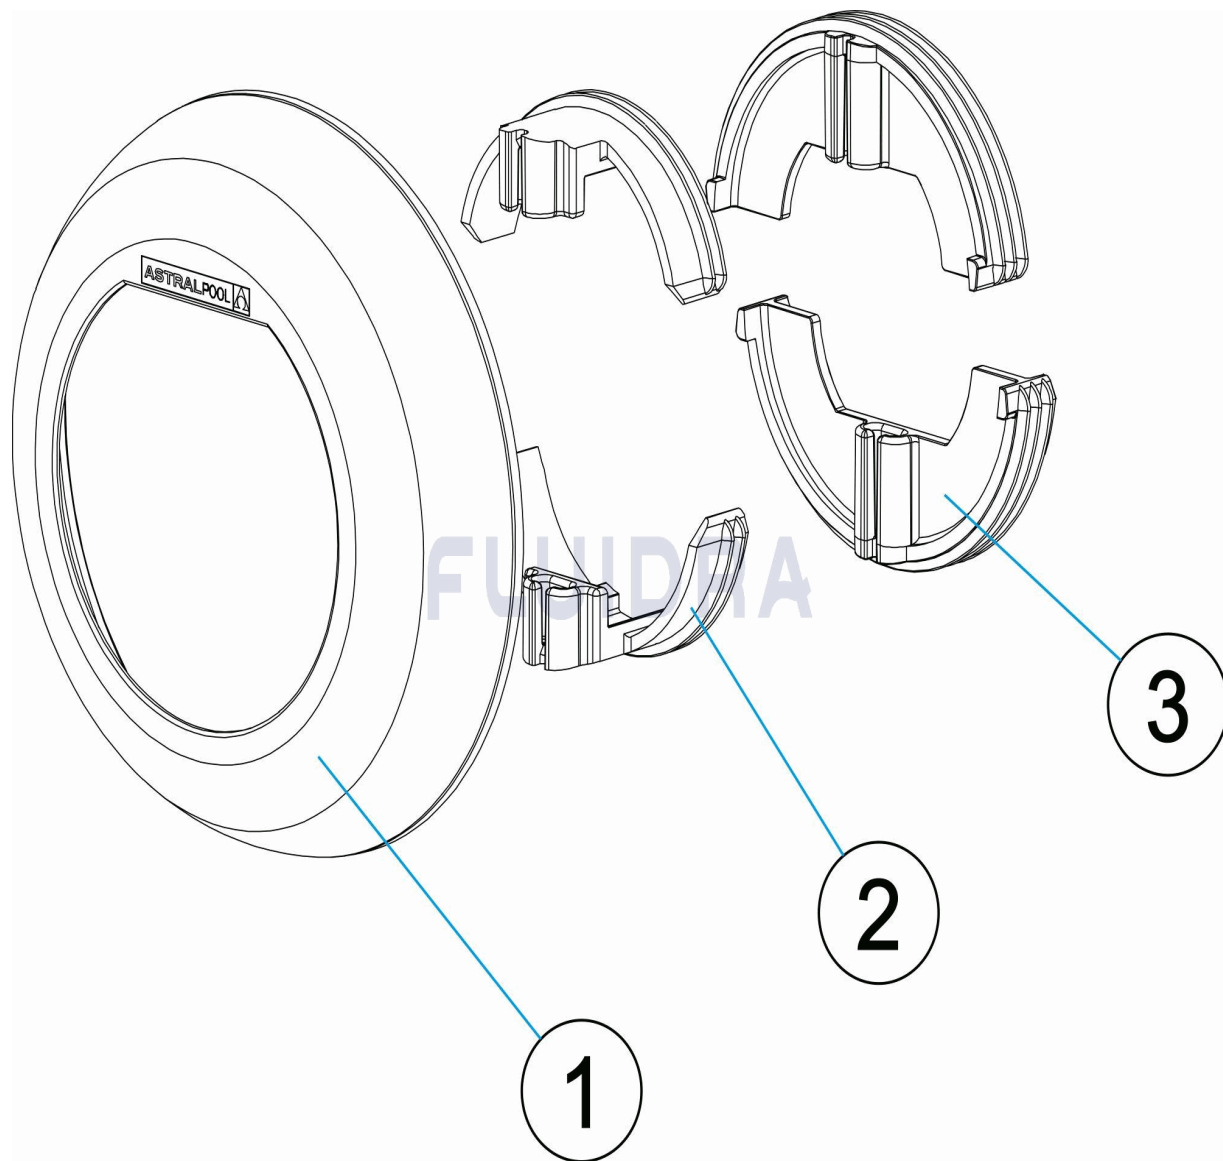

CODE **74394, 74394CL090, 74394CL129, 74394CL144, 74394CLSS**

BESCHREIBUNG: **BLLENDE DÜSE KLEIN LUMIPLUS FLEXIMINI**

DEUTSCH

POS	CODE	BESCHREIBUNG	MENGE	POS	CODE	BESCHREIBUNG	MENGE
1	* 4403010197	BLLENDE UWS		1	* 4403010203	BLLENDE UWS	
1	* 4403010198	BLLENDE UWS		2	4403010195	ADAPTER 1,5"	
1	* 4403010199	BLLENDE UWS		3	4403010196	ADAPTER 2"	
1	* 4403010200	BLLENDE UWS