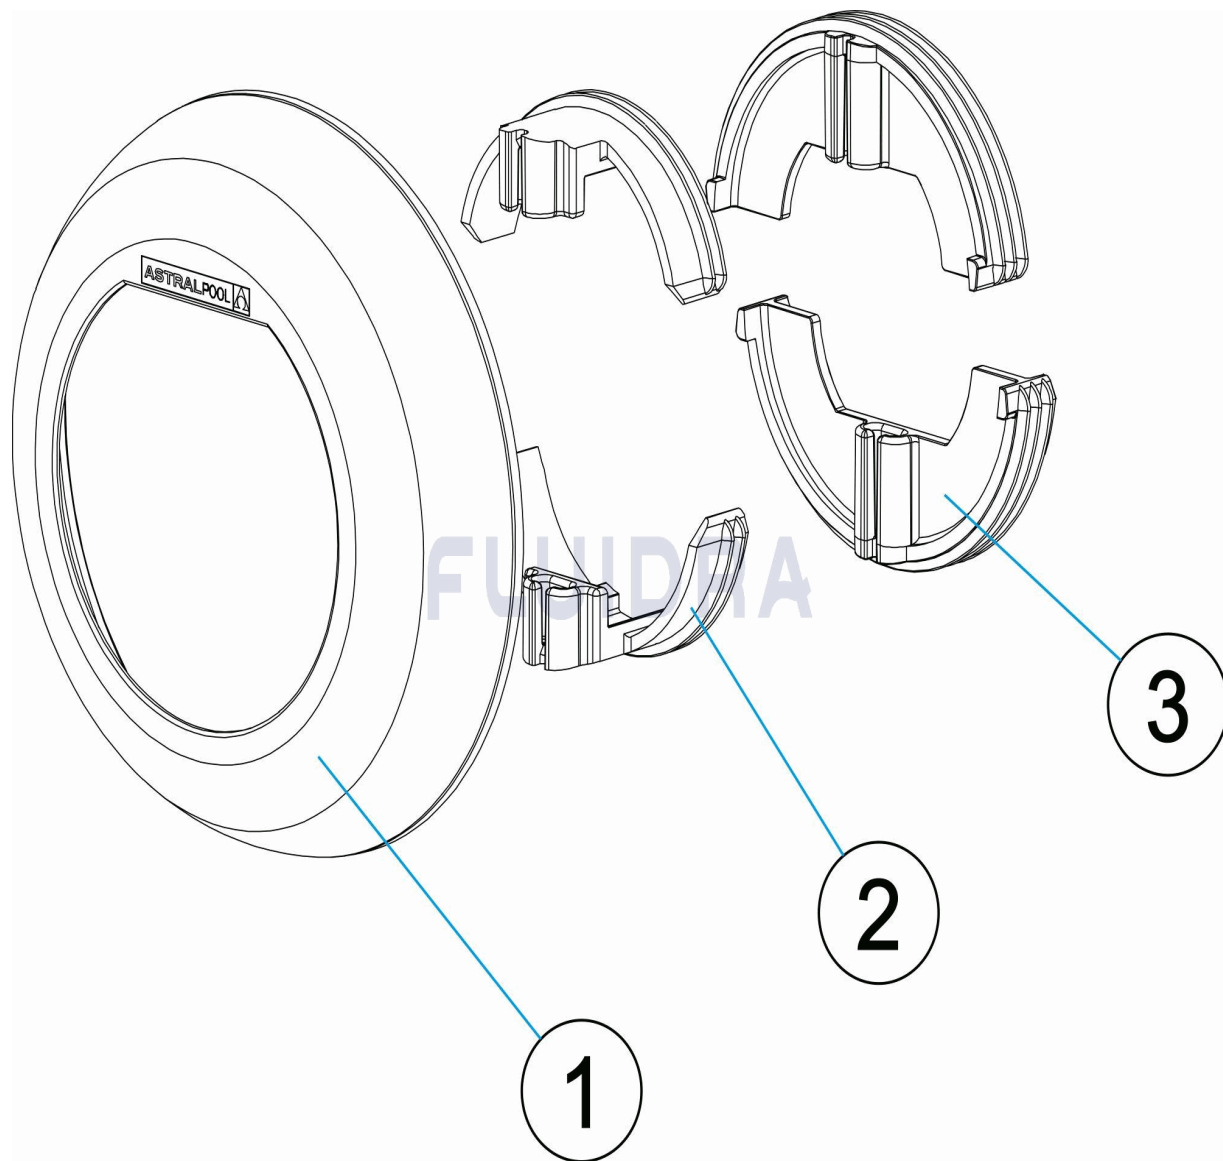

CODIGO **74394, 74394CL090, 74394CL129, 74394CL144, 74394CLSS**

DESCRIPCION: **EMBELLECEDOR BOQUILLA PEQUEÑO LUMIPLUS FLEXIMINI**

ESPAÑOL

POS	CODIGO	DESCRIPCION	CANTIDAD	POS	CODIGO	DESCRIPCION	CANTIDAD
1	* 4403010197	EMBELLECEDOR PROYECTOR		1	* 4403010203	EMBELLECEDOR PROYECTOR	
1	* 4403010198	EMBELLECEDOR PROYECTOR		2	4403010195	ADAPTADOR 1,5"	
1	* 4403010199	EMBELLECEDOR PROYECTOR		3	4403010196	ADAPTADOR 2"	
1	* 4403010200	EMBELLECEDOR PROYECTOR					

CODIGO 74394, 74394CL090, 74394CL129, 74394CL144, 74394CLSS

DESCRIPCION: EMBELLECEDOR BOQUILLA PEQUEÑO LUMIPLUS FLEXIMINI

OBSERVACIONES

POS	CODIGO	OBSERVACIONES
1	* 4403010197	PARA: 74394 WHITE
1	* 4403010198	PARA: 74394CL090 BEIGE
1	* 4403010199	PARA: 74394CL129 GREY
1	* 4403010200	PARA: 74394CL144 ANTHRACITE
1	* 4403010203	PARA: 74394CLSS STAINLESS STEEL