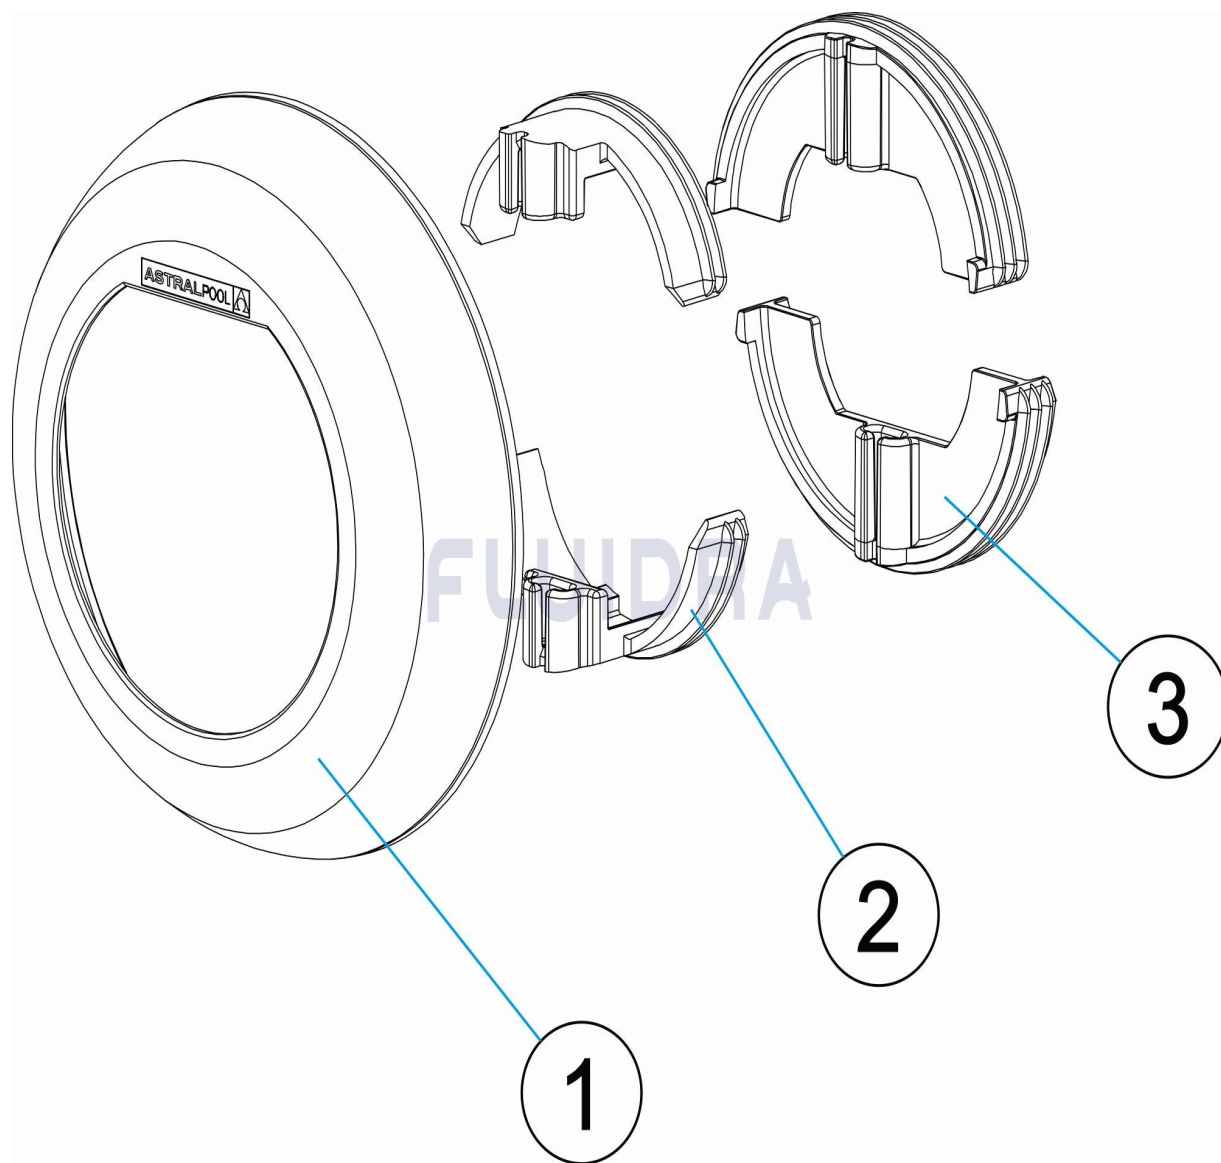

CODE **74394, 74394CL090, 74394CL129, 74394CL144, 74394CLSS**

DESCRIPTION: **DECORATIVE RING FOR NOZZLES SMALL LUMIPLUS FLEXIMINI**

OBSERVATIONS

POS	CODE	OBSERVATIONS
1	* 4403010197	FOR: 74394 WHITE
1	* 4403010198	FOR: 74394CL090 BEIGE
1	* 4403010199	FOR: 74394CL129 GREY
1	* 4403010200	FOR: 74394CL144 ANTHRACITE
1	* 4403010203	FOR: 74394CLSS STAINLESS STEEL

CODICE **74394, 74394CL090, 74394CL129, 74394CL144, 74394CLSS**

DESCRIZIONE: **RIVESTIMENTO BOCCHETTA PICCOLO LUMIPLUS FLEXIMINI**

ITALIANO

POS	CODICE	DESCRIZIONE	QUANTITA'	POS	CODICE	DESCRIZIONE	QUANTITA'
1	* 4403010197	RIFINITURA FARO		1	* 4403010203	RIFINITURA FARO	
1	* 4403010198	RIFINITURA FARO		2	4403010195	ADATTATORE 1,5"	
1	* 4403010199	RIFINITURA FARO		3	4403010196	ADATTATORE 2"	
1	* 4403010200	RIFINITURA FARO					