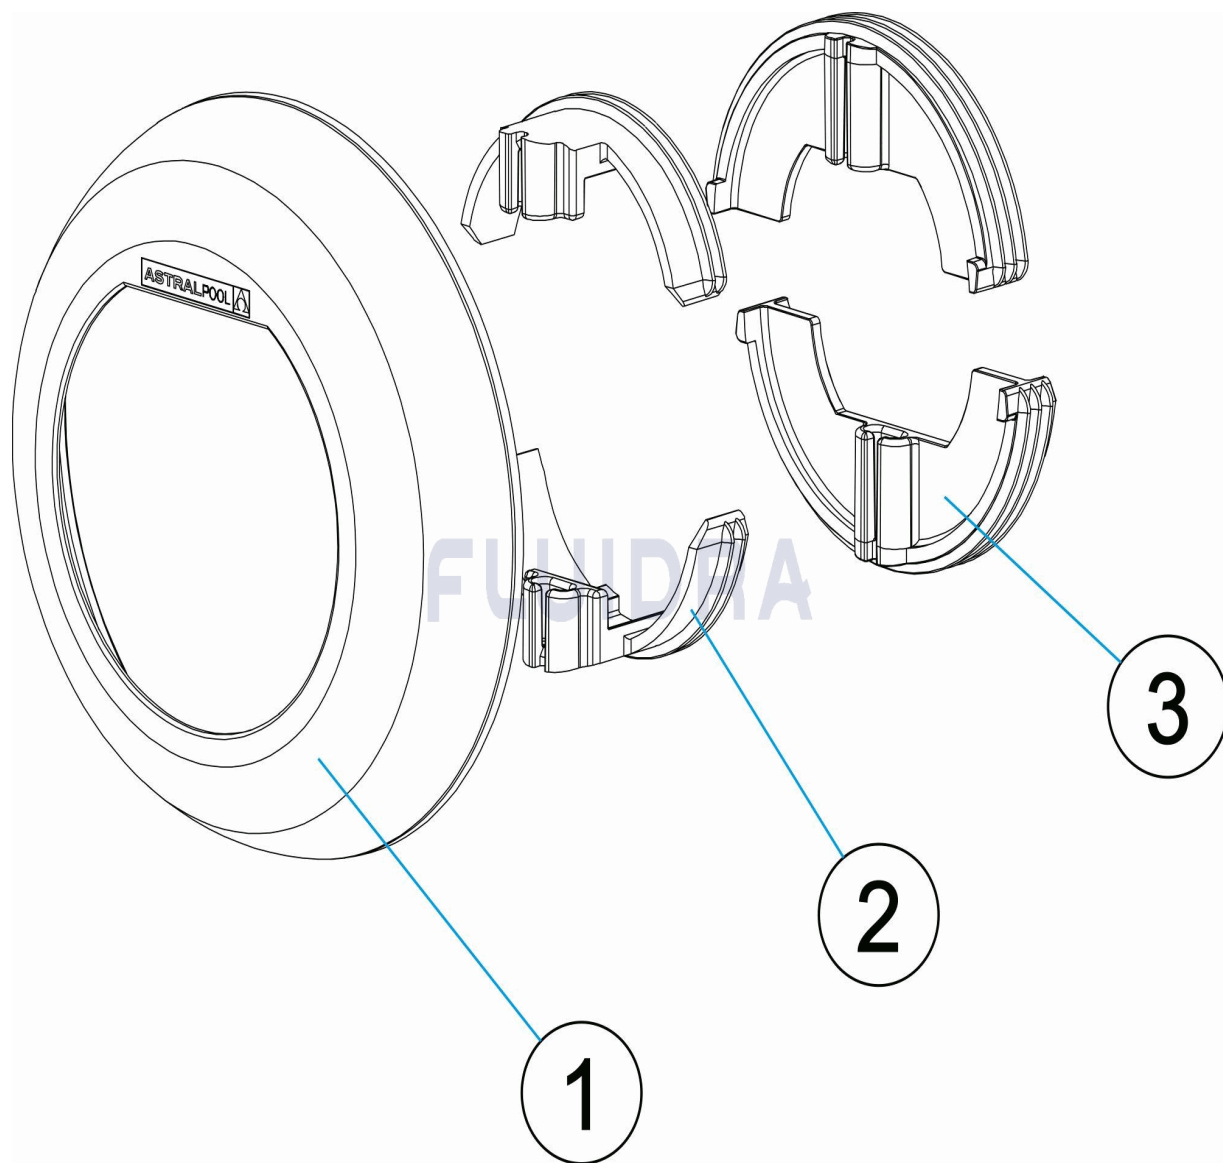

CODIGO **74394, 74394CL090, 74394CL129, 74394CL144, 74394CLSS**

DESCRIPCION: **EMBELLECEDOR BOQUILLA PEQUEÑO LUMIPLUS FLEXIMINI**

ESPAÑOL

POS	CODIGO	DESCRIPCION	CANTIDAD	POS	CODIGO	DESCRIPCION	CANTIDAD
1	* 4403010197	EMBELLECEDOR PROYECTOR		1	* 4403010203	EMBELLECEDOR PROYECTOR	
1	* 4403010198	EMBELLECEDOR PROYECTOR		2	4403010195	ADAPTADOR 1,5"	
1	* 4403010199	EMBELLECEDOR PROYECTOR		3	4403010196	ADAPTADOR 2"	
1	* 4403010200	EMBELLECEDOR PROYECTOR					

CODIGO 74394, 74394CL090, 74394CL129, 74394CL144, 74394CLSS

DESCRIPCION: EMBELLECEDOR BOQUILLA PEQUEÑO LUMIPLUS FLEXIMINI

OBSERVACIONES

POS	CODIGO	OBSERVACIONES
1	* 4403010197	PARA: 74394 WHITE
1	* 4403010198	PARA: 74394CL090 BEIGE
1	* 4403010199	PARA: 74394CL129 GREY
1	* 4403010200	PARA: 74394CL144 ANTHRACITE
1	* 4403010203	PARA: 74394CLSS STAINLESS STEEL

CODE **74394, 74394CL090, 74394CL129, 74394CL144, 74394CLSS**

DESCRIPTION: **ENJOLIVEUR BOUCHE PETIT LUMIPLUS FLEXIMINI**

FRANCAIS

POS	CODE	DESCRIPTION	QUANTITE	POS	CODE	DESCRIPTION	QUANTITE
1	* 4403010197	ENJOLIVEUR PROJECTEUR		1	* 4403010203	ENJOLIVEUR PROJECTEUR	
1	* 4403010198	ENJOLIVEUR PROJECTEUR		2	4403010195	ADAPTATEUR 1,5"	
1	* 4403010199	ENJOLIVEUR PROJECTEUR		3	4403010196	ADAPTATEUR 2"	
1	* 4403010200	ENJOLIVEUR PROJECTEUR					