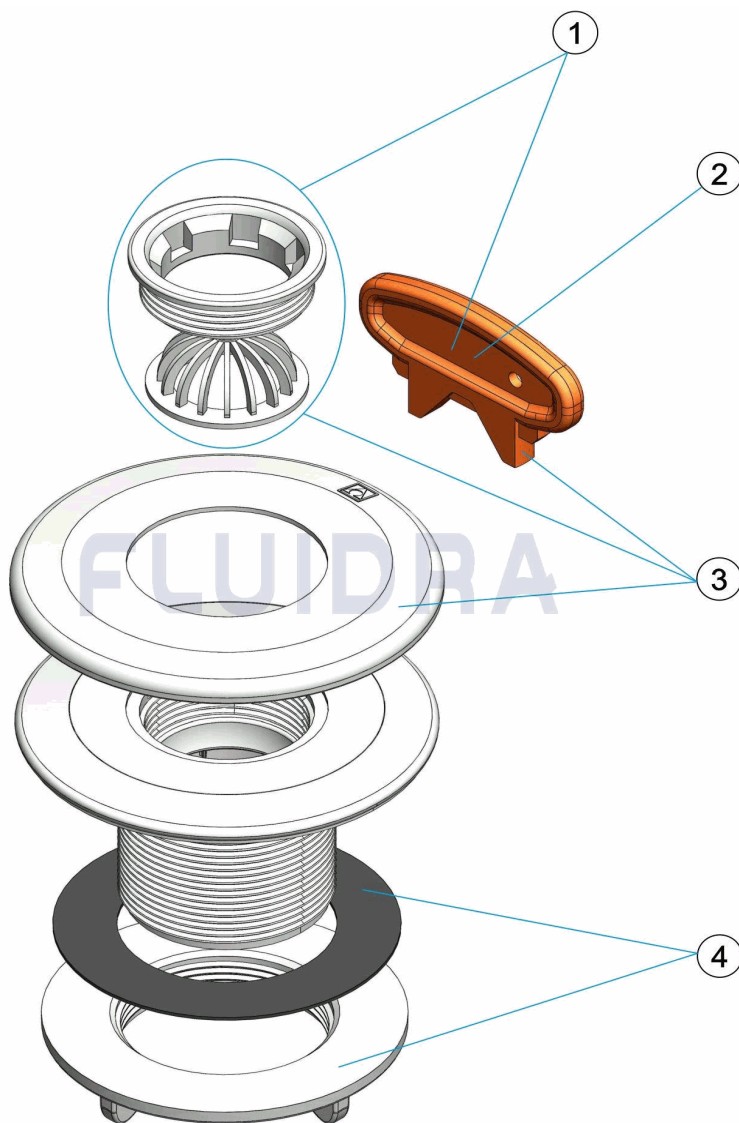

CODIGO **06496**

DESCRIPCION: **BOQUILLA IMPULSION PISCINA PREFABRICADA**

ESPAÑOL

POS	CODIGO	DESCRIPCION	CANTIDAD	POS	CODIGO	DESCRIPCION	CANTIDAD
1	4402040157	CONJUNTO BOQUILLA		3	4402040160	CONJUNTO BOQUILLA	
2	4402040304	LLAVE BOQUILLA		4	4402041701	TUERCA FIJACION CON JUNTA	

CODE **06496**

DESCRIPTION: **BUSE REFOULEMENT PISCINE PRÉFABRIQUÉE**

FRANCAIS

POS	CODE	DESCRIPTION	QUANTITE	POS	CODE	DESCRIPTION	QUANTITE
1	4402040157	ENSEMBLE BUSE		3	4402040160	ENSEMBLE BUSE	
2	4402040304	CLEF POUR BUSE		4	4402041701	ECROU DE FIXATION AVEC JOINT	

CODE **06496**

DESCRIPTION: RETURN INLET PREFABRICATED POOL

ENGLISH

POS	CODE	DESCRIPTION	QUANTITY	POS	CODE	DESCRIPTION	QUANTITY
1	4402040157	NOZZLE SET		3	4402040160	NOZZLE SET	
2	4402040304	KEY FOR INLET		4	4402041701	FIXING NUT AND GASKET	

CODICE **06496**

DESCRIZIONE: **BOCCHETTA IMPULSIONE PISCINA PREFABBRICATA**

ITALIANO

POS	CODICE	DESCRIZIONE	QUANTITA'	POS	CODICE	DESCRIZIONE	QUANTITA'
1	4402040157	KIT BOCCHETTA		3	4402040160	KIT BOCCHETTA	
2	4402040304	CHIAVE		4	4402041701	GHIERA FISSAGGIO CON GUARNIZIONE	