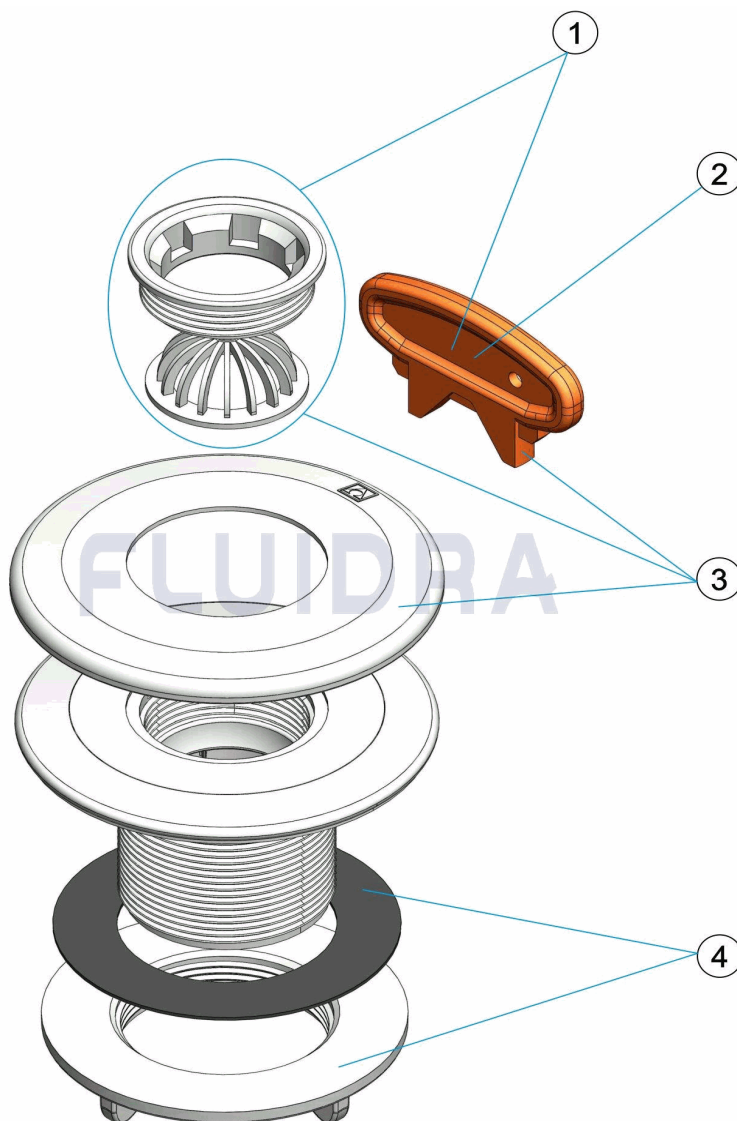

CODIGO **06496**

DESCRIPCION: **BOQUILLA IMPULSION PISCINA PREFABRICADA**

ESPAÑOL

POS	CODIGO	DESCRIPCION	CANTIDAD	POS	CODIGO	DESCRIPCION	CANTIDAD
1	4402040157	CONJUNTO BOQUILLA		3	4402040160	CONJUNTO BOQUILLA	
2	4402040304	LLAVE BOQUILLA		4	4402041701	TUERCA FIJACION CON JUNTA	

CODE **06496**

DESCRIPTION: **BUSE REFOULEMENT PISCINE PRÉFABRIQUÉE**

FRANCAIS

POS	CODE	DESCRIPTION	QUANTITE	POS	CODE	DESCRIPTION	QUANTITE
1	4402040157	ENSEMBLE BUSE		3	4402040160	ENSEMBLE BUSE	
2	4402040304	CLEF POUR BUSE		4	4402041701	ECROU DE FIXATION AVEC JOINT	

CODE **06496**

DESCRIPTION: RETURN INLET PREFABRICATED POOL

ENGLISH

POS	CODE	DESCRIPTION	QUANTITY	POS	CODE	DESCRIPTION	QUANTITY
1	4402040157	NOZZLE SET		3	4402040160	NOZZLE SET	
2	4402040304	KEY FOR INLET		4	4402041701	FIXING NUT AND GASKET	

CODICE **06496**

DESCRIZIONE: **BOCCHETTA IMPULSIONE PISCINA PREFABBRICATA**

ITALIANO

POS	CODICE	DESCRIZIONE	QUANTITA'	POS	CODICE	DESCRIZIONE	QUANTITA'
1	4402040157	KIT BOCCHETTA		3	4402040160	KIT BOCCHETTA	
2	4402040304	CHIAVE		4	4402041701	GHIERA FISSAGGIO CON GUARNIZIONE	