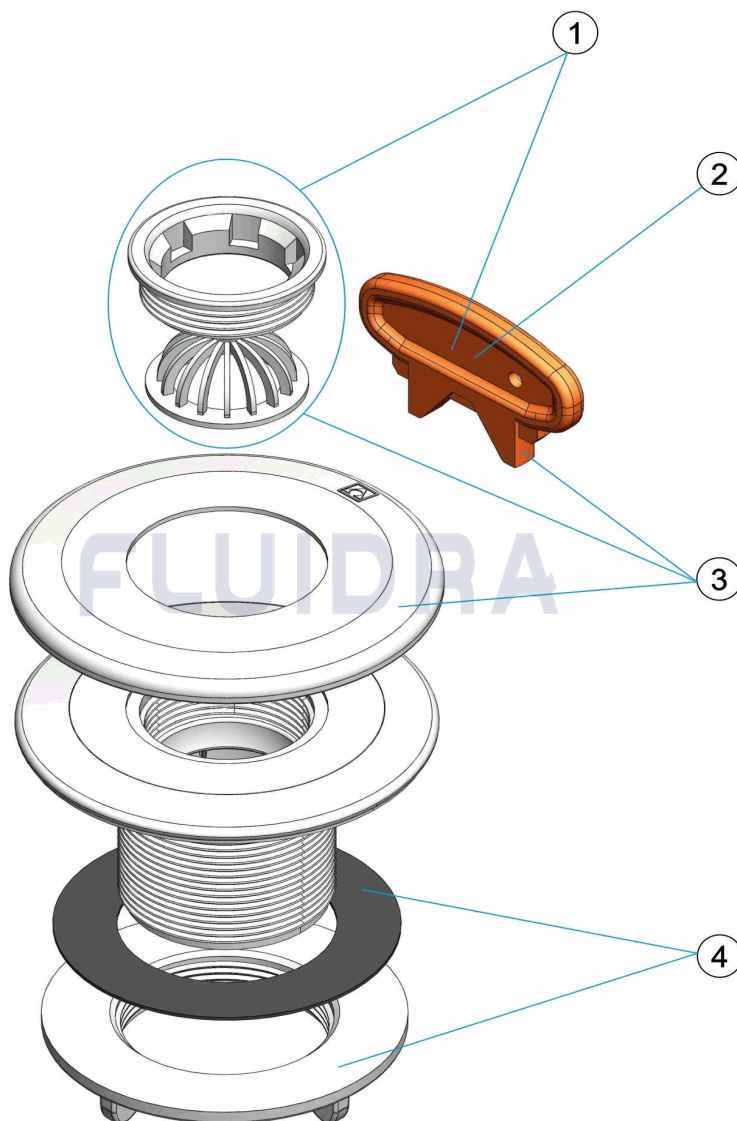

CODE **06496**

DESCRIPTION: RETURN INLET PREFABRICATED POOL

ENGLISH

POS	CODE	DESCRIPTION	QUANTITY	POS	CODE	DESCRIPTION	QUANTITY
1	4402040157	NOZZLE SET		3	4402040160	NOZZLE SET	
2	4402040304	KEY FOR INLET		4	4402041701	FIXING NUT AND GASKET	

CODICE **06496**

DESCRIZIONE: **BOCCHETTA IMPULSIONE PISCINA PREFABBRICATA**

ITALIANO

POS	CODICE	DESCRIZIONE	QUANTITA'	POS	CODICE	DESCRIZIONE	QUANTITA'
1	4402040157	KIT BOCCHETTA		3	4402040160	KIT BOCCHETTA	
2	4402040304	CHIAVE		4	4402041701	GHIERA FISSAGGIO CON GUARNIZIONE	

CODE **06496**

BESCHREIBUNG: **EINLAUFDÜSE FERTIGBECKEN**

DEUTSCH

POS	CODE	BESCHREIBUNG	MENGE	POS	CODE	BESCHREIBUNG	MENGE
1	4402040157	DÜSESET		3	4402040160	DÜSESET	
2	4402040304	SCHLÜSSEL DÜSE		4	4402041701	FIXIERMUTTER UND DICHTUNG	

CODIGO **06496**

DESCRIÇÃO: **BOQUILHA IMPULSÃO PISCINA PRÉ-FABRICADA**

PORTUGUES

POS	CODIGO	DESCRIÇÃO	JANTIDADE	POS	CODIGO	DESCRIÇÃO	JANTIDADE
1	4402040157	CONJUNTO BOQUILHA		3	4402040160	CONJUNTO BOQUILHA	
2	4402040304	CHAVE BOCA		4	4402041701	PORCA FIXAÇÃO COM JUNTA	