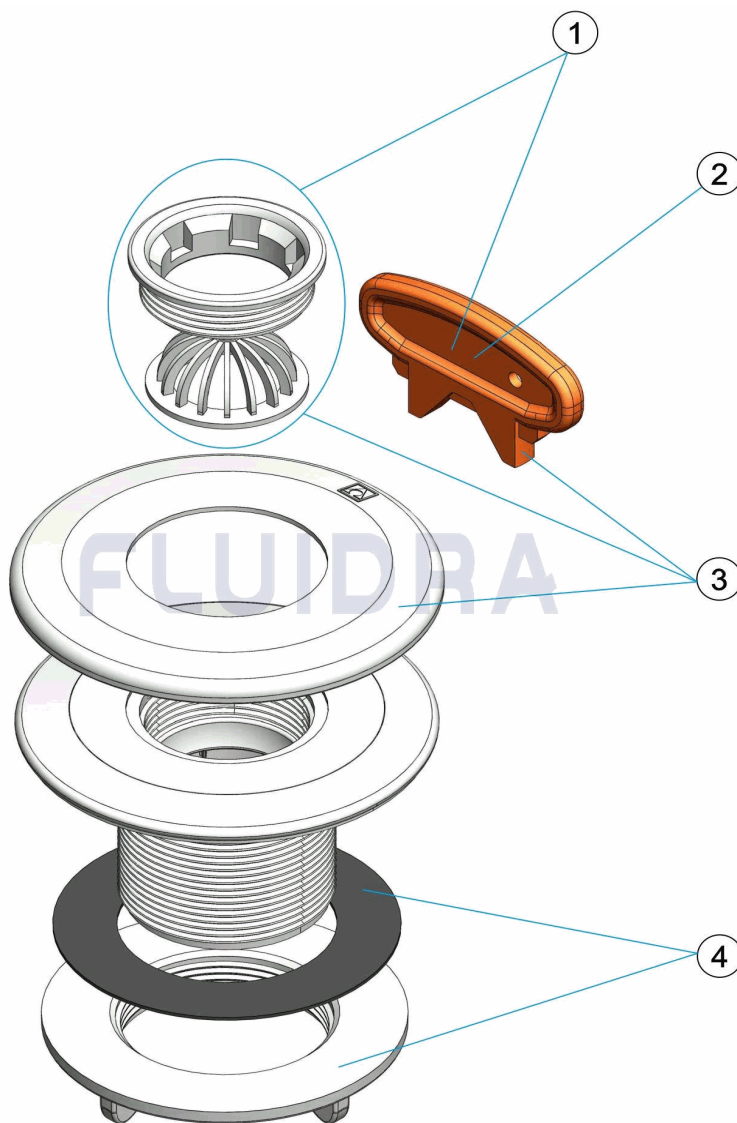

CODE **06496**

DESCRIPTION: RETURN INLET PREFABRICATED POOL

ENGLISH

POS	CODE	DESCRIPTION	QUANTITY	POS	CODE	DESCRIPTION	QUANTITY
1	4402040157	NOZZLE SET		3	4402040160	NOZZLE SET	
2	4402040304	KEY FOR INLET		4	4402041701	FIXING NUT AND GASKET	

CODICE **06496**

DESCRIZIONE: **BOCCHETTA IMPULSIONE PISCINA PREFABBRICATA**

ITALIANO

POS	CODICE	DESCRIZIONE	QUANTITA'	POS	CODICE	DESCRIZIONE	QUANTITA'
1	4402040157	KIT BOCCHETTA		3	4402040160	KIT BOCCHETTA	
2	4402040304	CHIAVE		4	4402041701	GHIERA FISSAGGIO CON GUARNIZIONE	

CODE **06496**

BESCHREIBUNG: **EINLAUFDÜSE FERTIGBECKEN**

DEUTSCH

POS	CODE	BESCHREIBUNG	MENGE	POS	CODE	BESCHREIBUNG	MENGE
1	4402040157	DÜSESET		3	4402040160	DÜSESET	
2	4402040304	SCHLÜSSEL DÜSE		4	4402041701	FIXIERMUTTER UND DICHTUNG	

CODIGO **06496**

DESCRIÇÃO: **BOQUILHA IMPULSÃO PISCINA PRÉ-FABRICADA**

PORTUGUES

POS	CODIGO	DESCRIÇÃO	JANTIDADE	POS	CODIGO	DESCRIÇÃO	JANTIDADE
1	4402040157	CONJUNTO BOQUILHA		3	4402040160	CONJUNTO BOQUILHA	
2	4402040304	CHAVE BOCA		4	4402041701	PORCA FIXAÇÃO COM JUNTA	