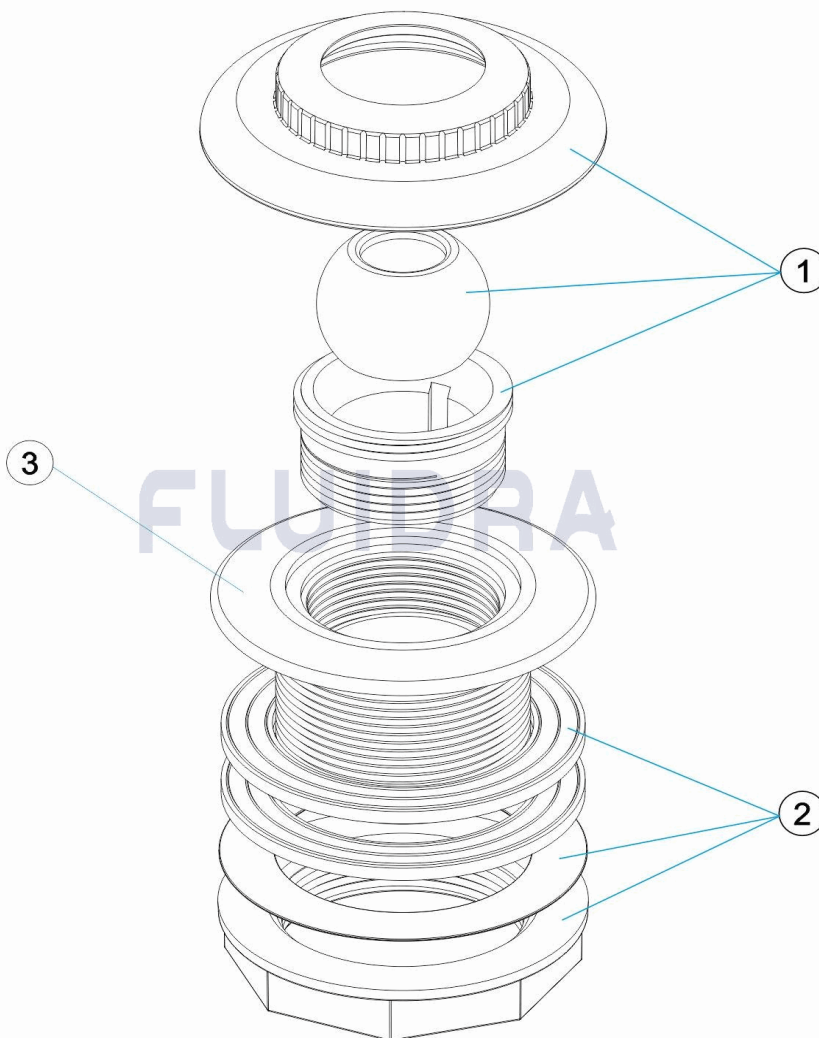

CODIGO **33308**

DESCRIPCION: **BOQUILLA IMPULSION**

ESPAÑOL

POS	CODIGO	DESCRIPCION	CANTIDAD	POS	CODIGO	DESCRIPCION	CANTIDAD
1	4402046501	BOLA D.20 + CASQUILLO + EMBELLECEDC		3	17239R0001	BASE BOQUILLA MULTIFLOW	
2	4402040169	JUNTAS + TUERCA					

CODE **33308**

DESCRIPTION: **BUSE REFOULEMENT**

FRANCAIS

POS	CODE	DESCRIPTION	QUANTITE	POS	CODE	DESCRIPTION	QUANTITE
1	4402046501	ROTULE D. 20 + SUPPORT + ENJOLIVEUR		3	17239R0001	CORPS DE LA BUSE	
2	4402040169	JOINTS + ECROU					

CODE **33308**

DESCRIPTION: **STAINLESS STEEL RETURN INLET**

ENGLISH

POS	CODE	DESCRIPTION	QUANTITY	POS	CODE	DESCRIPTION	QUANTITY
1	4402046501	BALL D. 20 + BUSH + FACE PLATE		3	17239R0001	INLET BASE	
2	4402040169	GAKETS + NUT					

CODE **33308**

BESCHREIBUNG: **EINLAUFDÜSE EDELSTAHL**

DEUTSCH

POS	CODE	BESCHREIBUNG	MENGE	POS	CODE	BESCHREIBUNG	MENGE
1	4402046501	KUGEL D. 20 MIT FASSUNG UND BLENDE		3	17239R0001	DÜSENBASIS MULTIFLOW	
2	4402040169	DICHTUNGEN MIT MUTTER					