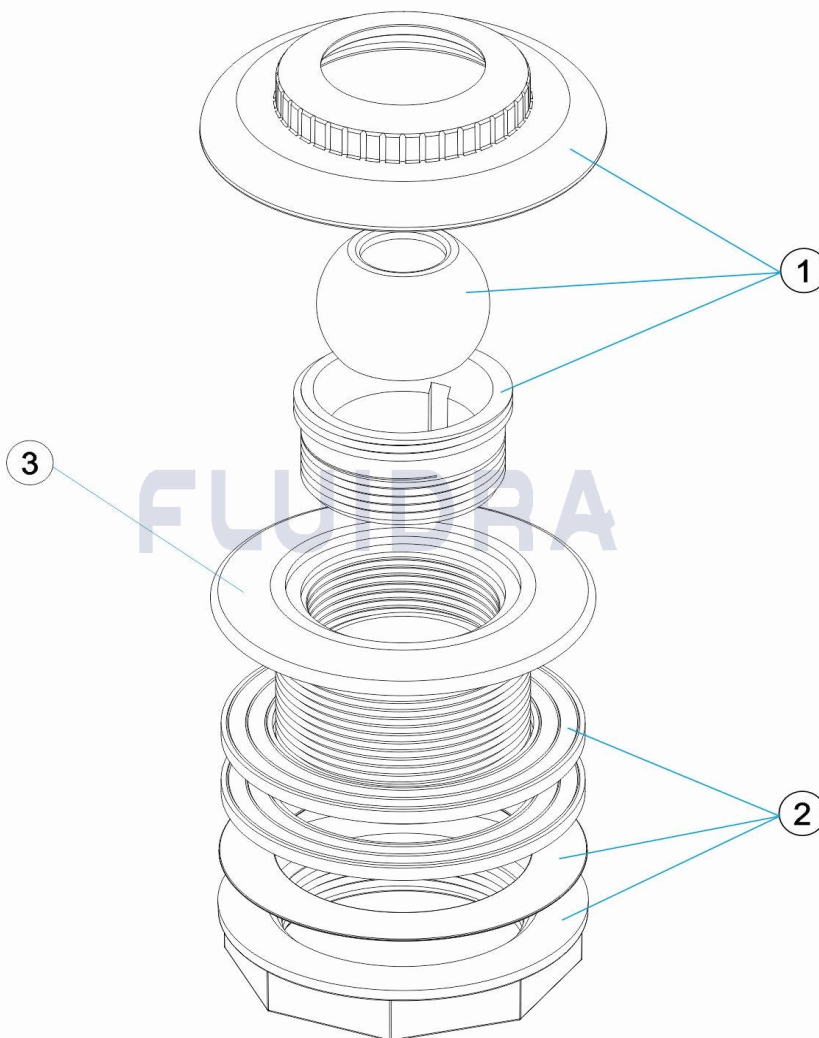

CODE **33308**

DESCRIPTION: **STAINLESS STEEL RETURN INLET**

ENGLISH

POS	CODE	DESCRIPTION	QUANTITY	POS	CODE	DESCRIPTION	QUANTITY
1	4402046501	BALL D. 20 + BUSH + FACE PLATE		3	17239R0001	INLET BASE	
2	4402040169	GAKETS + NUT					

CODICE **33308**

DESCRIZIONE: **BOCCHETTA IMPULSIONE**

ITALIANO

POS	CODICE	DESCRIZIONE	QUANTITA'	POS	CODICE	DESCRIZIONE	QUANTITA'
1	4402046501	SFERA D. 20 + GHIERA + FLANGIA DI RIFIN		3	17239R0001	BASE BOCCHETTA	
2	4402040169	GUARNIZIONI + GHIERA					

CODE **33308**

BESCHREIBUNG: **EINLAUFDÜSE EDELSTAHL**

DEUTSCH

POS	CODE	BESCHREIBUNG	MENGE	POS	CODE	BESCHREIBUNG	MENGE
1	4402046501	KUGEL D. 20 MIT FASSUNG UND BLENDE		3	17239R0001	DÜSENBASIS MULTIFLOW	
2	4402040169	DICHTUNGEN MIT MUTTER					

CODIGO **33308**

DESCRIÇÃO: **BOQUILHA IMPULSÃO**

PORTUGUES

POS	CODIGO	DESCRIÇÃO	JANTIDADE	POS	CODIGO	DESCRIÇÃO	JANTIDADE
1	4402046501	BOLA D. 20 + CASQUILHO + EMBELEZEDO		3	17239R0001	BASE BOCA	
2	4402040169	JUNTAS + PORCA					