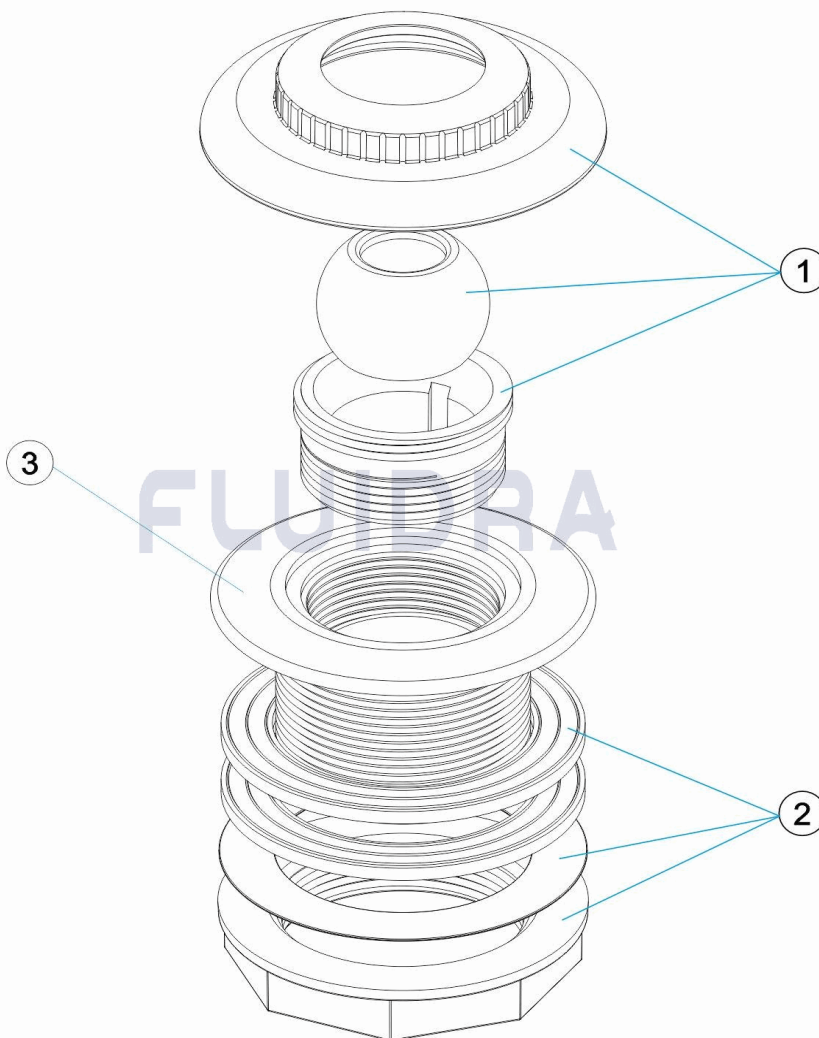

CODIGO **33308**

DESCRIPCION: **BOQUILLA IMPULSION**

ESPAÑOL

POS	CODIGO	DESCRIPCION	CANTIDAD	POS	CODIGO	DESCRIPCION	CANTIDAD
1	4402046501	BOLA D.20 + CASQUILLO + EMBELLECEDC		3	17239R0001	BASE BOQUILLA MULTIFLOW	
2	4402040169	JUNTAS + TUERCA					

CODE **33308**

DESCRIPTION: **STAINLESS STEEL RETURN INLET**

ENGLISH

POS	CODE	DESCRIPTION	QUANTITY	POS	CODE	DESCRIPTION	QUANTITY
1	4402046501	BALL D. 20 + BUSH + FACE PLATE		3	17239R0001	INLET BASE	
2	4402040169	GAKETS + NUT					

CODICE **33308**

DESCRIZIONE: **BOCCHETTA IMPULSIONE**

ITALIANO

POS	CODICE	DESCRIZIONE	QUANTITA'	POS	CODICE	DESCRIZIONE	QUANTITA'
1	4402046501	SFERA D. 20 + GHIERA + FLANGIA DI RIFIN		3	17239R0001	BASE BOCCHETTA	
2	4402040169	GUARNIZIONI + GHIERA					

CODE **33308**

BESCHREIBUNG: **EINLAUFDÜSE EDELSTAHL**

DEUTSCH

POS	CODE	BESCHREIBUNG	MENGE	POS	CODE	BESCHREIBUNG	MENGE
1	4402046501	KUGEL D. 20 MIT FASSUNG UND BLENDE		3	17239R0001	DÜSENBASIS MULTIFLOW	
2	4402040169	DICHTUNGEN MIT MUTTER					