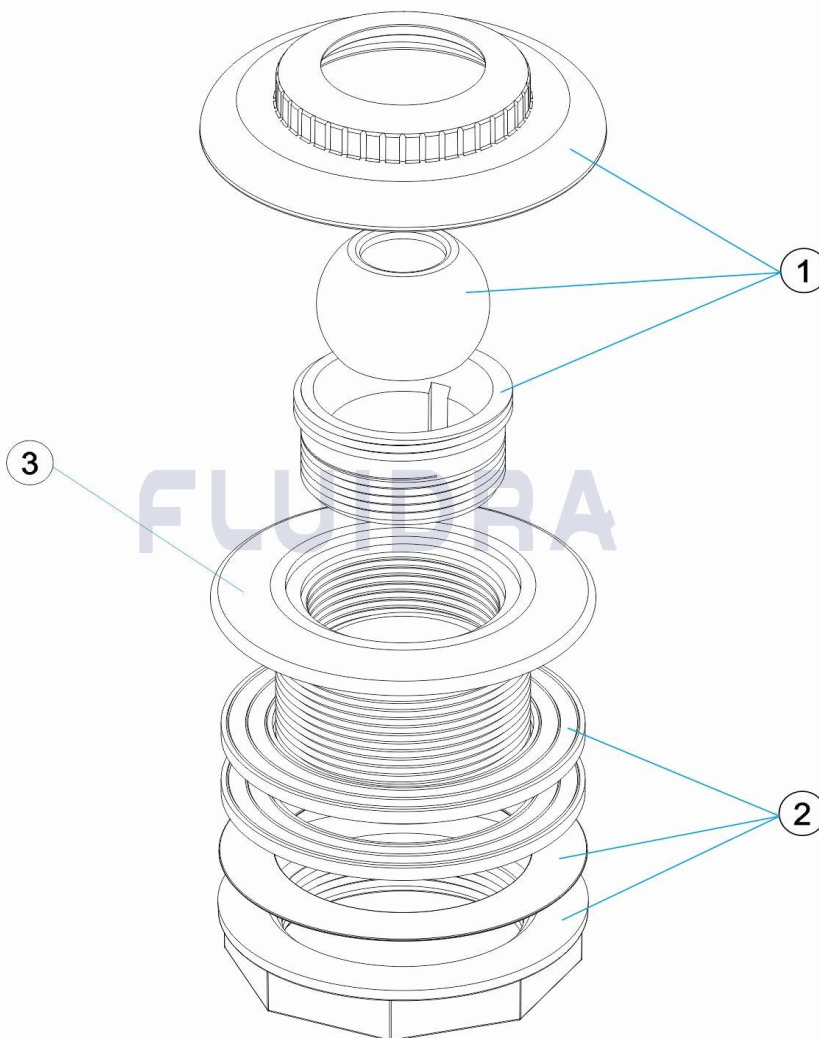

CODIGO **33308**

DESCRIPCION: **BOQUILLA IMPULSION**

ESPAÑOL

POS	CODIGO	DESCRIPCION	CANTIDAD	POS	CODIGO	DESCRIPCION	CANTIDAD
1	4402046501	BOLA D.20 + CASQUILLO + EMBELLECEDC		3	17239R0001	BASE BOQUILLA MULTIFLOW	
2	4402040169	JUNTAS + TUERCA					

CODE **33308**

DESCRIPTION: **BUSE REFOULEMENT**

FRANCAIS

POS	CODE	DESCRIPTION	QUANTITE	POS	CODE	DESCRIPTION	QUANTITE
1	4402046501	ROTULE D. 20 + SUPPORT + ENJOLIVEUR		3	17239R0001	CORPS DE LA BUSE	
2	4402040169	JOINTS + ECROU					

CODE **33308**

DESCRIPTION: **STAINLESS STEEL RETURN INLET**

ENGLISH

POS	CODE	DESCRIPTION	QUANTITY	POS	CODE	DESCRIPTION	QUANTITY
1	4402046501	BALL D. 20 + BUSH + FACE PLATE		3	17239R0001	INLET BASE	
2	4402040169	GAKETS + NUT					

CODICE **33308**

DESCRIZIONE: **BOCCHETTA IMPULSIONE**

ITALIANO

POS	CODICE	DESCRIZIONE	QUANTITA'	POS	CODICE	DESCRIZIONE	QUANTITA'
1	4402046501	SFERA D. 20 + GHIERA + FLANGIA DI RIFIN		3	17239R0001	BASE BOCCHETTA	
2	4402040169	GUARNIZIONI + GHIERA					