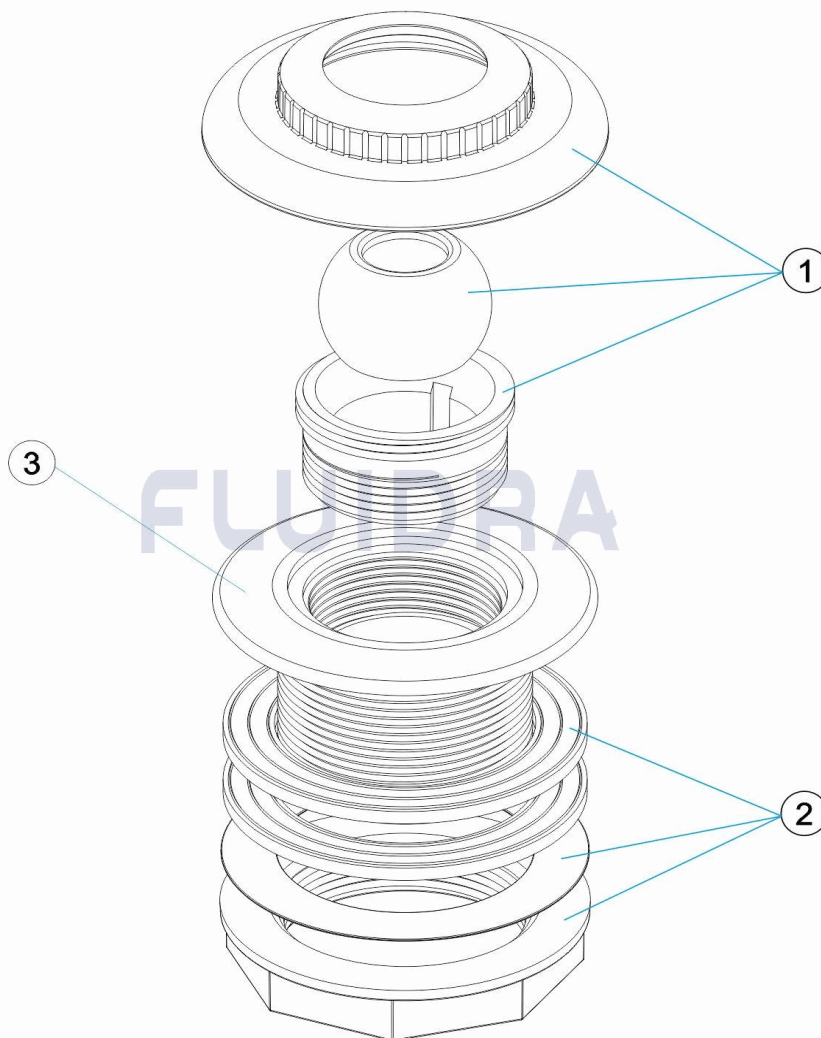

CODIGO **33308**

DESCRIPCION: **BOQUILLA IMPULSION**

ESPAÑOL

POS	CODIGO	DESCRIPCION	CANTIDAD	POS	CODIGO	DESCRIPCION	CANTIDAD
1	4402046501	BOLA D.20 + CASQUILLO + EMBELLECEDC		3	17239R0001	BASE BOQUILLA MULTIFLOW	
2	4402040169	JUNTAS + TUERCA					

CODE **33308**

DESCRIPTION: **BUSE REFOULEMENT**

FRANCAIS

POS	CODE	DESCRIPTION	QUANTITE	POS	CODE	DESCRIPTION	QUANTITE
1	4402046501	ROTULE D. 20 + SUPPORT + ENJOLIVEUR		3	17239R0001	CORPS DE LA BUSE	
2	4402040169	JOINTS + ECROU					

CODE **33308**

DESCRIPTION: **STAINLESS STEEL RETURN INLET**

ENGLISH

POS	CODE	DESCRIPTION	QUANTITY	POS	CODE	DESCRIPTION	QUANTITY
1	4402046501	BALL D. 20 + BUSH + FACE PLATE		3	17239R0001	INLET BASE	
2	4402040169	GAKETS + NUT					

CODE **33308**

BESCHREIBUNG: **EINLAUFDÜSE EDELSTAHL**

DEUTSCH

POS	CODE	BESCHREIBUNG	MENGE	POS	CODE	BESCHREIBUNG	MENGE
1	4402046501	KUGEL D. 20 MIT FASSUNG UND BLENDE		3	17239R0001	DÜSENBASIS MULTIFLOW	
2	4402040169	DICHTUNGEN MIT MUTTER					