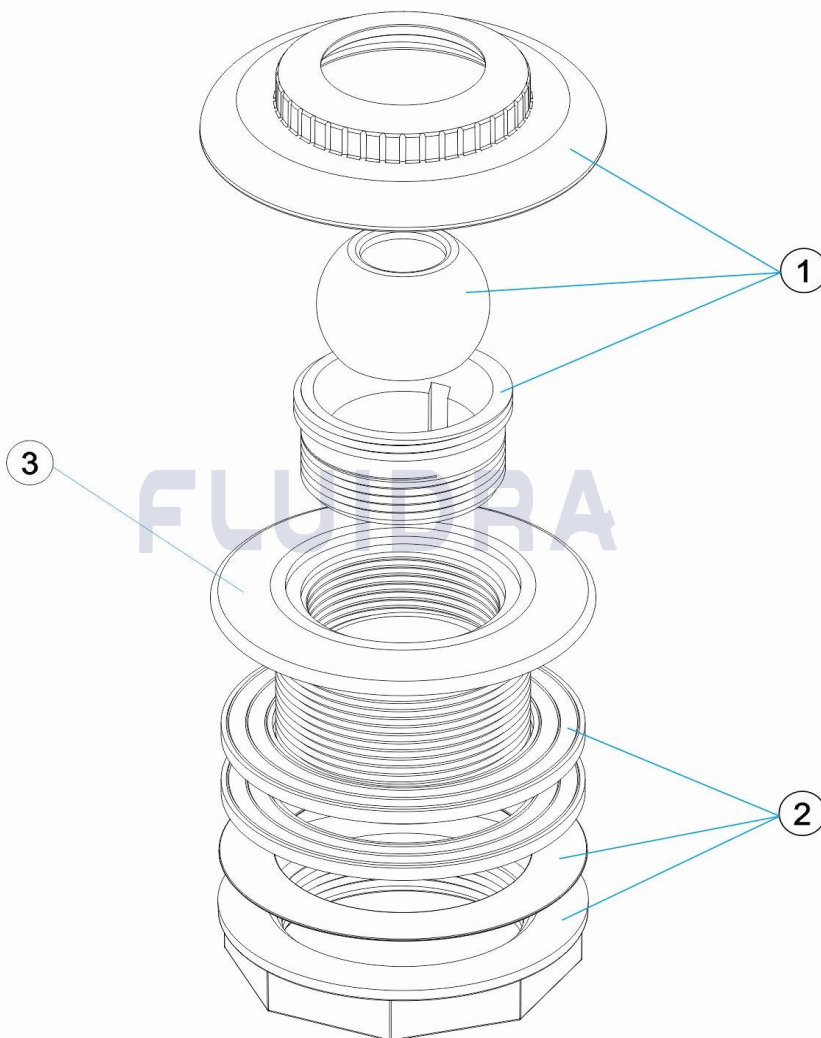

CODE **33308**

DESCRIPTION: **STAINLESS STEEL RETURN INLET**

ENGLISH

POS	CODE	DESCRIPTION	QUANTITY	POS	CODE	DESCRIPTION	QUANTITY
1	4402046501	BALL D. 20 + BUSH + FACE PLATE		3	17239R0001	INLET BASE	
2	4402040169	GAKETS + NUT					

CODICE **33308**

DESCRIZIONE: **BOCCHETTA IMPULSIONE**

ITALIANO

POS	CODICE	DESCRIZIONE	QUANTITA'	POS	CODICE	DESCRIZIONE	QUANTITA'
1	4402046501	SFERA D. 20 + GHIERA + FLANGIA DI RIFIN		3	17239R0001	BASE BOCCHETTA	
2	4402040169	GUARNIZIONI + GHIERA					

CODE **33308**

BESCHREIBUNG: **EINLAUFDÜSE EDELSTAHL**

DEUTSCH

POS	CODE	BESCHREIBUNG	MENGE	POS	CODE	BESCHREIBUNG	MENGE
1	4402046501	KUGEL D. 20 MIT FASSUNG UND BLENDE		3	17239R0001	DÜSENBASIS MULTIFLOW	
2	4402040169	DICHTUNGEN MIT MUTTER					

CODIGO **33308**

DESCRIÇÃO: **BOQUILHA IMPULSÃO**

PORTUGUES

POS	CODIGO	DESCRIÇÃO	JANTIDADE	POS	CODIGO	DESCRIÇÃO	JANTIDADE
1	4402046501	BOLA D. 20 + CASQUILHO + EMBELEZEDO		3	17239R0001	BASE BOCA	
2	4402040169	JUNTAS + PORCA					