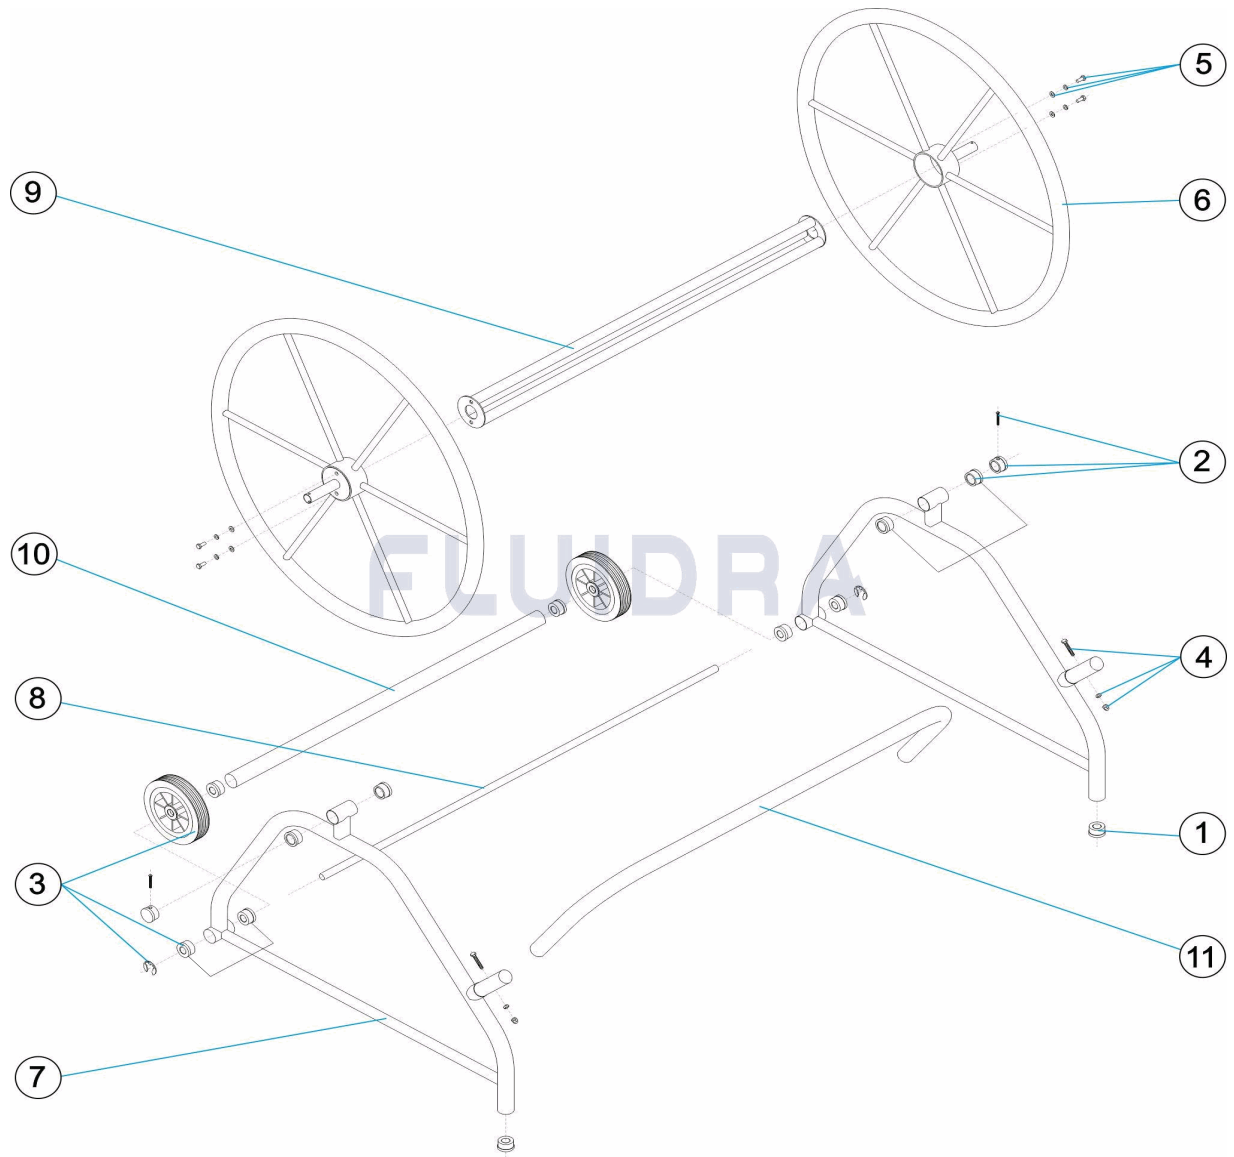

CODE **00126, 08659**

BESCHREIBUNG: **HASPEL SCHWIMMLEINE BREITE 1,2 UND 1,8 M**

DEUTSCH

POS	CODE	BESCHREIBUNG	MENGE	POS	CODE	BESCHREIBUNG	MENGE
1	4401140011	ABDECKUNG OBEN		8	* 08659R0001	RADACHSE L=1800 MM	
2	4401080312	STOPFEN UND FASSUNG ACHSE		9	* 00126R0400	HASPELACHSE L=1200 MM	
3	4401080313	RÄDER HASPEL		9	* 08659R0100	HASPELACHSE L=1800 MM	
4	4401080314	SCHRAUBENSATZ HALTEGRIFFE		10	* 00126R0500	ROHR RADACHSE L=1200 MM	
5	4401080315	SCHRAUBENSATZ HASPELACHSE		10	* 08659R0300	ROHR RADACHSE L=1800 MM	
6	00126R0100	RING HASPEL		11	* 00126R0700	HALTEGRIFF L=1200 MM	
7	00126R0800	SEITENHALTERUNG RECHTS UND LINKS		11	* 08659R0400	HALTEGRIFF L=1800 MM	
8	* 00126R0003	RADACHSE L=1200 MM