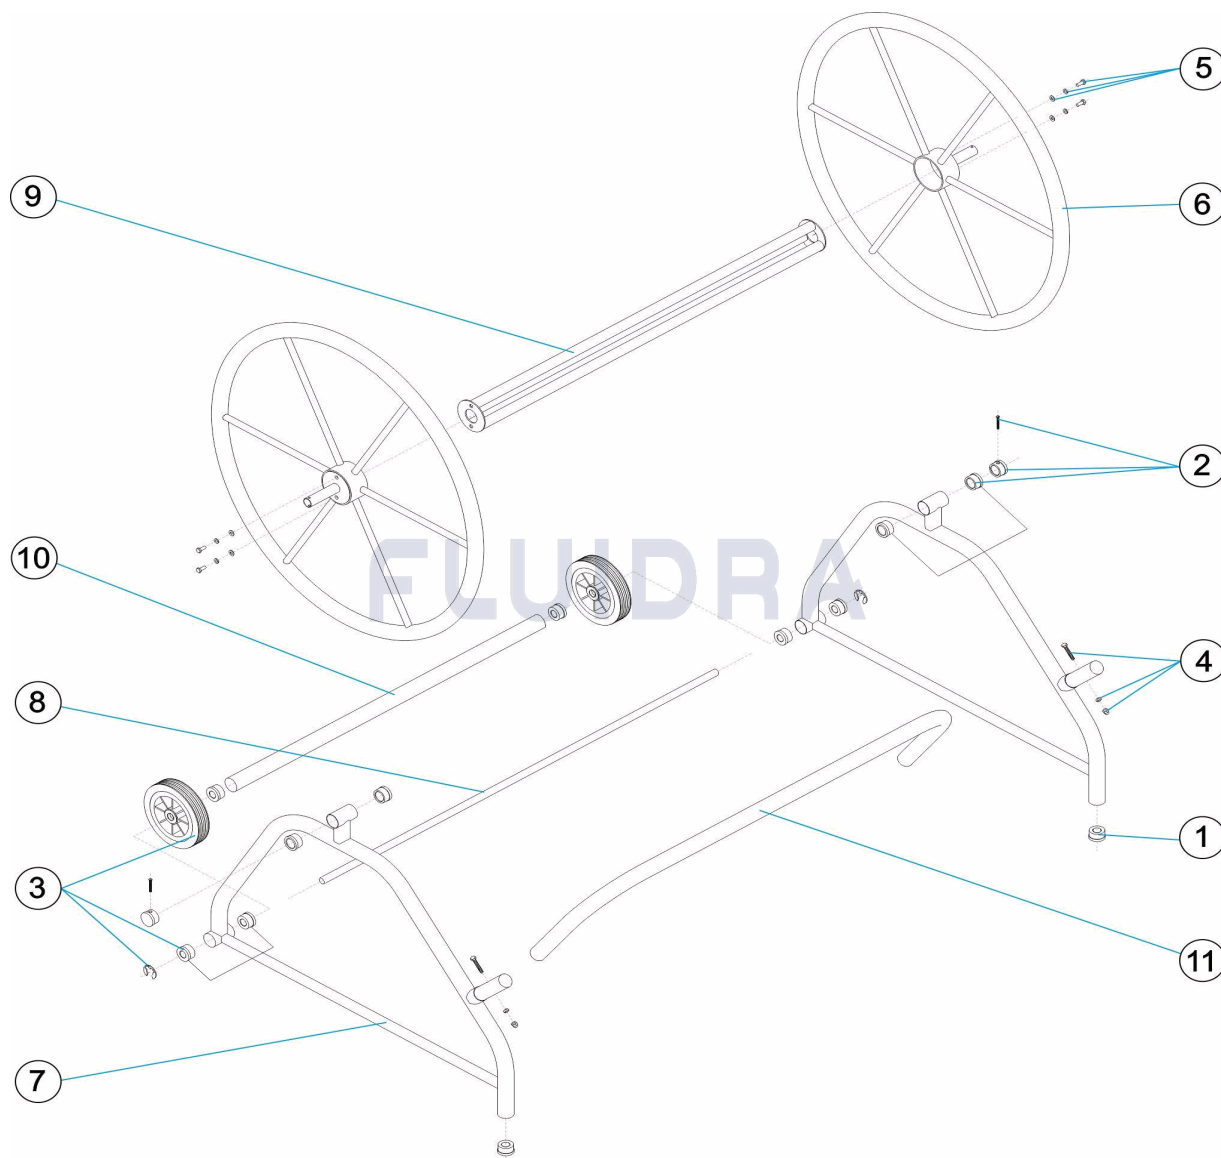

CODICE 00126, 08659

DESCRIZIONE: ARROTOLATORE GALLEGGIANTI LARGHEZZA 1,2 E 1,8 M.

ITALIANO

POS	CODICE	DESCRIZIONE	QUANTITA'	POS	CODICE	DESCRIZIONE	QUANTITA'
1	4401140011	TAPPO SUPERIORE		8	* 08659R0001	ASSE RUOTE LUNGH. 1800 MM.	
2	4401080312	COPERCHIO E PASSANTE ASSE		9	* 00126R0400	ASSE AVVOLGITORE LUNGH. 1200 MM.	
3	4401080313	RUOTE RULLO AVVOLGITORE		9	* 08659R0100	ASSE AVVOLGITORE LUNGH. 1800 MM.	
4	4401080314	KIT VITI MANIGLIONI		10	* 00126R0500	TUBO ASSE RUOTE LUNGH. 1200 MM.	
5	4401080315	KIT VITI ASSE RULLO AVVOLGITORE		10	* 08659R0300	TUBO ASSE RUOTE LUNGH. 1800 MM.	
6	00126R0100	ANELLO AVVOLGITORE		11	* 00126R0700	APPOGGIO DA 1200 MM	
7	00126R0800	SUPPORTO LATERALE DESTRO E SINISTF		11	* 08659R0400	APPOGGIO DA 1800 MM	
8	* 00126R0003	ASSE RUOTE LUNGH. 1200 MM.