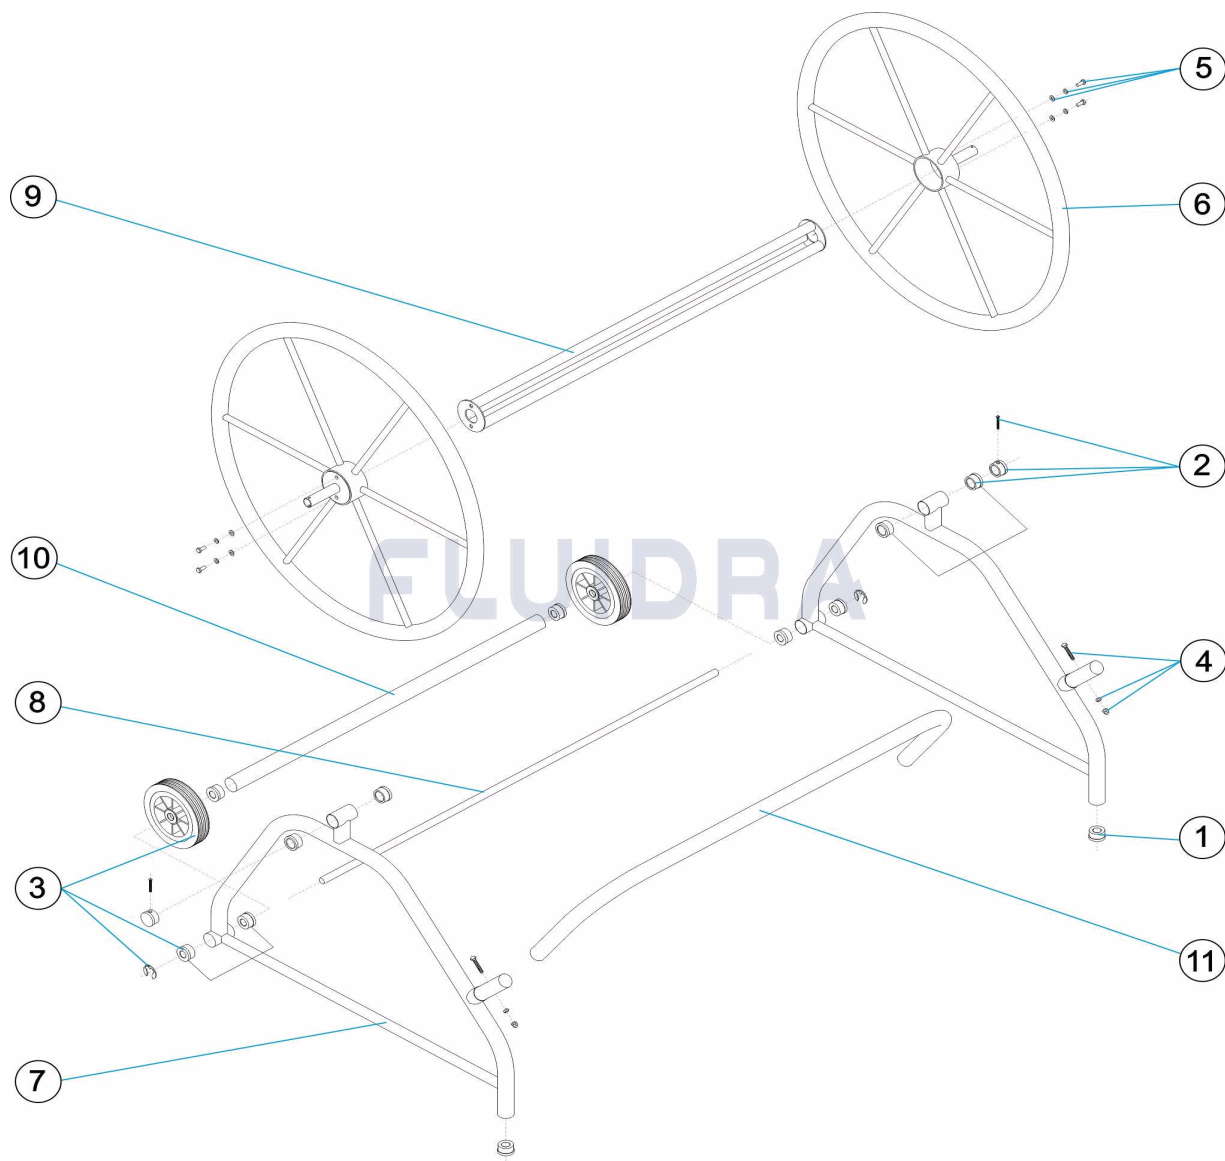

CODIGO **00126, 08659**

DESCRIPCION: **ENROLLADOR CORCHERA ANCHO 1,2 Y 1,8 M.**

**ESPAÑOL**

POS	CODIGO	DESCRIPCION	CANTIDAD	POS	CODIGO	DESCRIPCION	CANTIDAD
1	4401140011	TAPA SUPERIOR		8	* 08659R0001	EJE RUEDAS LONG. 1800 MM.	
2	4401080312	TAPON Y CASQUILLO EJE		9	* 00126R0400	EJE ENROLLADOR LONG. 1200 MM.	
3	4401080313	RUEDAS ENROLLADOR		9	* 08659R0100	EJE ENROLLADOR LONG.1800MM	
4	4401080314	TORNILLERIA AGARRADERAS		10	* 00126R0500	TUBO EJE RUEDAS LONG. 1200 MM.	
5	4401080315	TORNILLERIA EJE ENROLLADOR		10	* 08659R0300	TUBO EJE RUEDAS LONG. 1800 MM.	
6	00126R0100	ARO ENROLLADOR		11	* 00126R0700	AGARRADERA LONG. 1200 MM.	
7	00126R0800	SOPORTE LATERAL DER. E IZQUIERDO		11	* 08659R0400	AGARRADERA LONG. 1800 MM.	
8	* 00126R0003	EJE RUEDAS LONG. 1200 MM.					

**CODIGO 00126, 08659**

**DESCRIPCION: ENROLLADOR CORCHERA ANCHO 1,2 Y 1,8 M.**

CODE 00126, 08659

DESCRIPTION: ENROULEUR LIGNES DE NAGE LARGEUR 1,2 ET 1,8 M.

FRANCAIS

POS	CODE	DESCRIPTION	QUANTITE	POS	CODE	DESCRIPTION	QUANTITE
1	4401140011	COUVERCLE SUPÉRIEUR		8	* 08659R0001	AXE ROUES LONG. 1800 MM.	
2	4401080312	BOUCHON ET TAMPOUS		9	* 00126R0400	AXE ENROULEUR LONG. 1200 MM.	
3	4401080313	ROUES ENROULEURS		9	* 08659R0100	AXE ENROULEUR L1800MM	
4	4401080314	VIS DE LIAISON		10	* 00126R0500	TUYAU AXE ROUES LONG. 1200 MM.	
5	4401080315	VIS AXE ENROULEUR		10	* 08659R0300	TUYAU AXE ROUES LONG. 1800 MM.	
6	00126R0100	VOLANT ENROULEUR		11	* 00126R0700	MAIN COURANTE LONG. 1200 MM.	
7	00126R0800	SUPPORT LATÉRAL DROIT ET GAUCHE		11	* 08659R0400	MAIN COURANTE LONG. 1800 MM.	
8	* 00126R0003	AXE ROUES LONG. 1200 MM.					