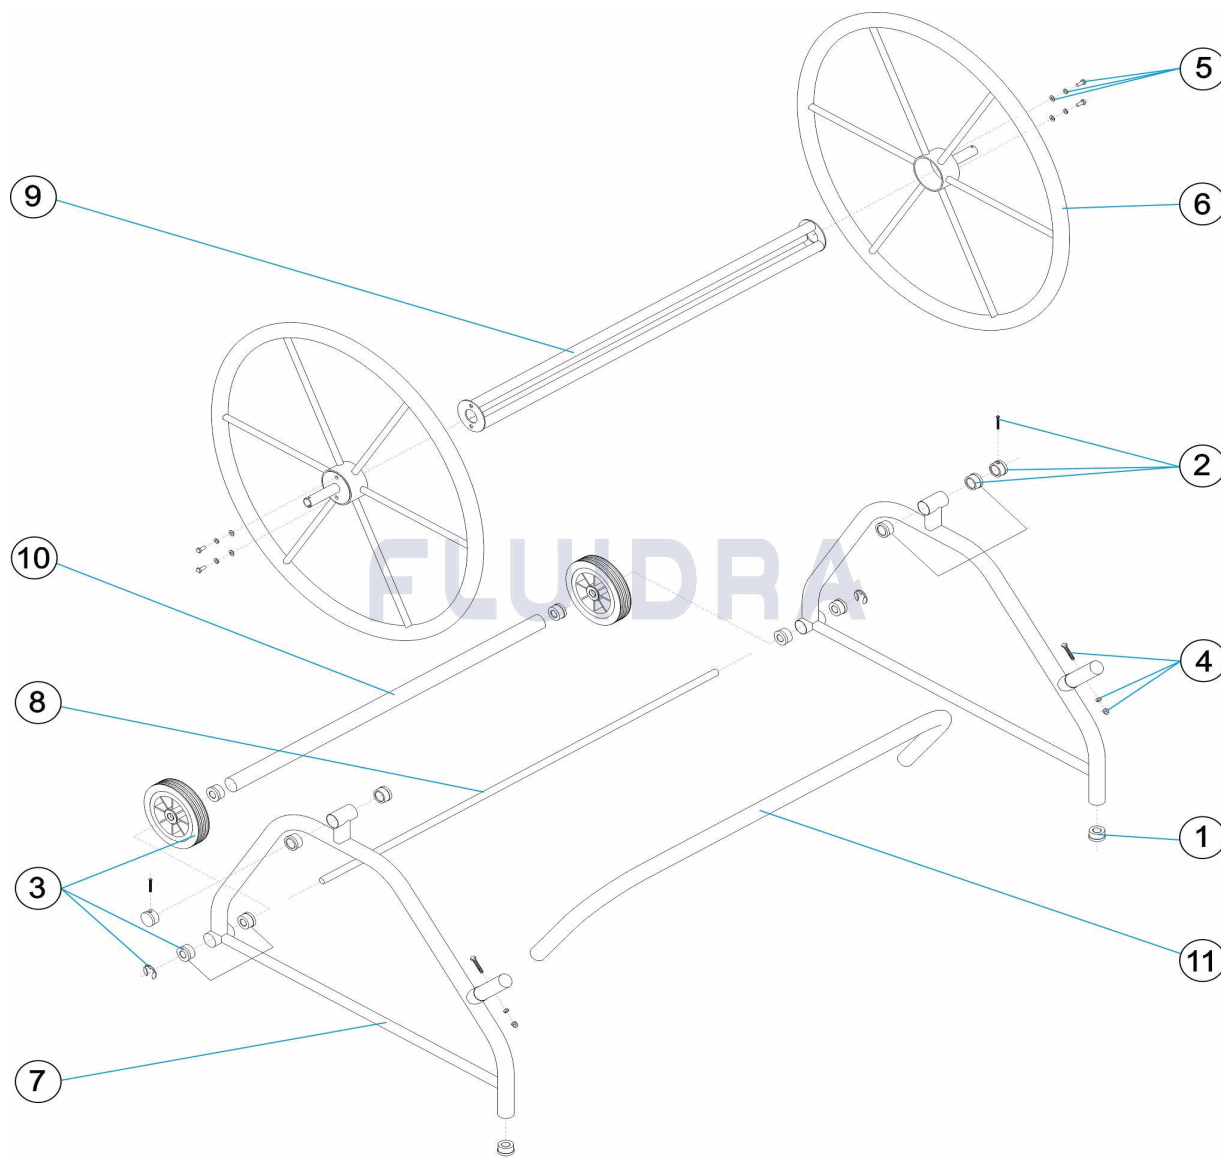

CODIGO **00126, 08659**

DESCRIPCION: **ENROLLADOR CORCHERA ANCHO 1,2 Y 1,8 M.**

**ESPAÑOL**

POS	CODIGO	DESCRIPCION	CANTIDAD	POS	CODIGO	DESCRIPCION	CANTIDAD
1	4401140011	TAPA SUPERIOR		8	* 08659R0001	EJE RUEDAS LONG. 1800 MM.	
2	4401080312	TAPON Y CASQUILLO EJE		9	* 00126R0400	EJE ENROLLADOR LONG. 1200 MM.	
3	4401080313	RUEDAS ENROLLADOR		9	* 08659R0100	EJE ENROLLADOR LONG.1800MM	
4	4401080314	TORNILLERIA AGARRADERAS		10	* 00126R0500	TUBO EJE RUEDAS LONG. 1200 MM.	
5	4401080315	TORNILLERIA EJE ENROLLADOR		10	* 08659R0300	TUBO EJE RUEDAS LONG. 1800 MM.	
6	00126R0100	ARO ENROLLADOR		11	* 00126R0700	AGARRADERA LONG. 1200 MM.	
7	00126R0800	SOPORTE LATERAL DER. E IZQUIERDO		11	* 08659R0400	AGARRADERA LONG. 1800 MM.	
8	* 00126R0003	EJE RUEDAS LONG. 1200 MM.					

**CODIGO 00126, 08659**

**DESCRIPCION: ENROLLADOR CORCHERA ANCHO 1,2 Y 1,8 M.**

CODE 00126, 08659

DESCRIPTION: ENROULEUR LIGNES DE NAGE LARGEUR 1,2 ET 1,8 M.

FRANCAIS

POS	CODE	DESCRIPTION	QUANTITE	POS	CODE	DESCRIPTION	QUANTITE
1	4401140011	COUVERCLE SUPÉRIEUR		8	* 08659R0001	AXE ROUES LONG. 1800 MM.	
2	4401080312	BOUCHON ET TAMPOUS		9	* 00126R0400	AXE ENROULEUR LONG. 1200 MM.	
3	4401080313	ROUES ENROULEURS		9	* 08659R0100	AXE ENROULEUR L1800MM	
4	4401080314	VIS DE LIAISON		10	* 00126R0500	TUYAU AXE ROUES LONG. 1200 MM.	
5	4401080315	VIS AXE ENROULEUR		10	* 08659R0300	TUYAU AXE ROUES LONG. 1800 MM.	
6	00126R0100	VOLANT ENROULEUR		11	* 00126R0700	MAIN COURANTE LONG. 1200 MM.	
7	00126R0800	SUPPORT LATÉRAL DROIT ET GAUCHE		11	* 08659R0400	MAIN COURANTE LONG. 1800 MM.	
8	* 00126R0003	AXE ROUES LONG. 1200 MM.					