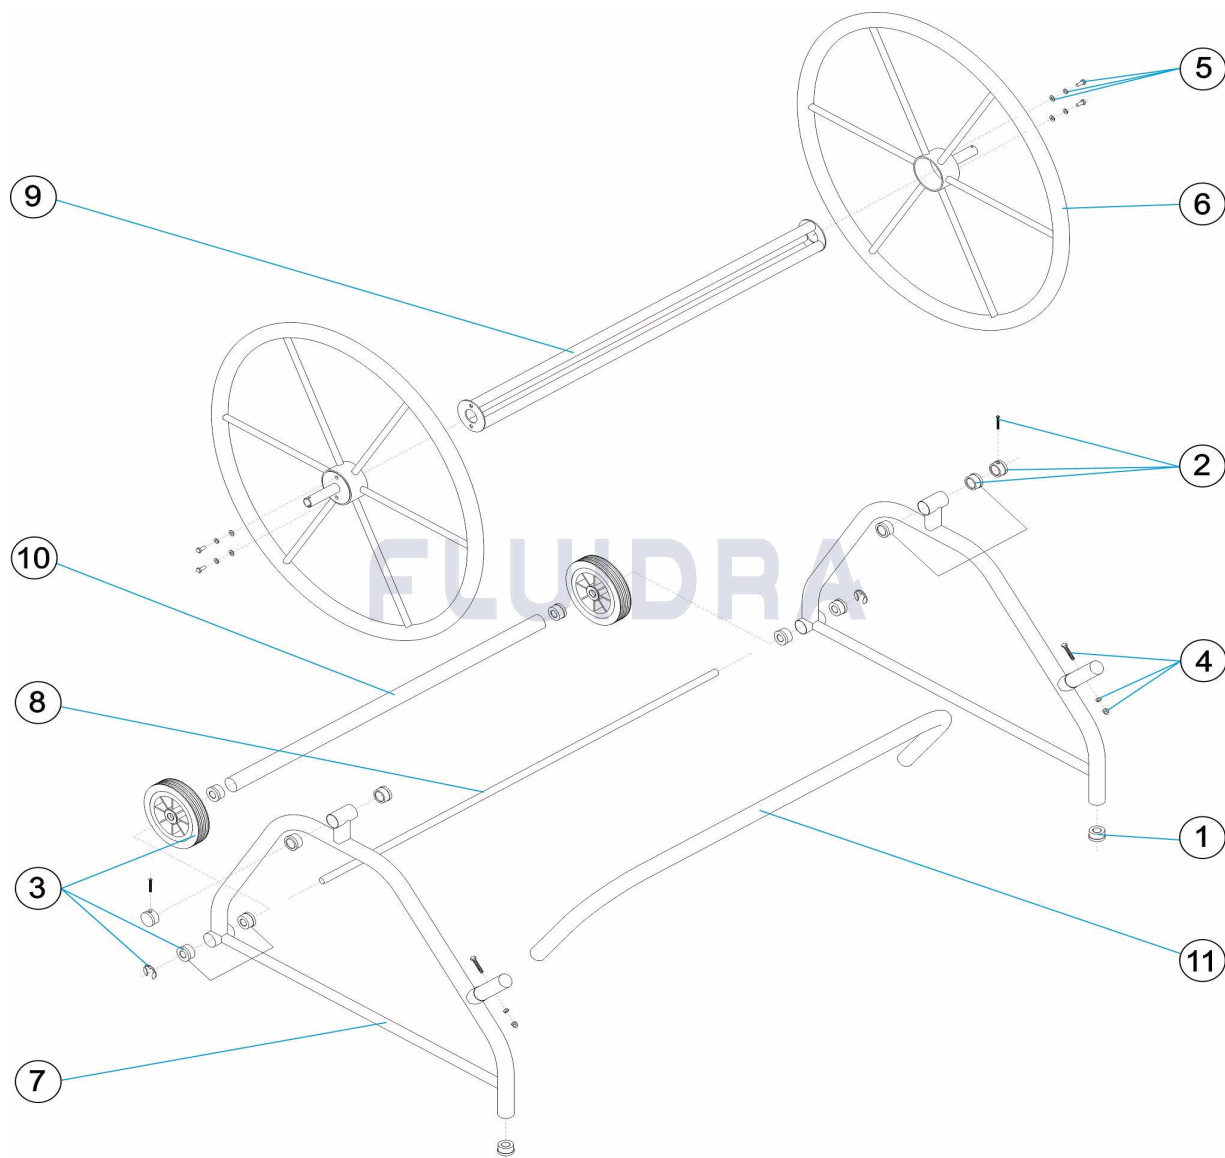

CODIGO **00126, 08659**

DESCRICAÇÃO: **ENROLADOR FLUTUADORES LARGURA 1,2 E 1,8 M.**

PORTUGUES

POS	CODIGO	DESCRICAÇÃO	JANTIDADE	POS	CODIGO	DESCRICAÇÃO	JANTIDADE
1	4401140011	TAMPA SUPERIOR		8	* 08659R0001	EIXO RODAS COMP. 1800 MM.	
2	4401080312	TAMPÃO E CASQUILHO EIXO		9	* 00126R0400	EIXO ENROLADOR COMP. 1200 MM.	
3	4401080313	RODAS ENROLADOR		9	* 08659R0100	EIXO ENROLADOR COMP. 1800 MM.	
4	4401080314	CONJ. PARAFUSOS AGARRADEIRAS		10	* 00126R0500	TUBO EIXO RODAS COMP. 1200 MM.	
5	4401080315	PARAFUSOS EIXO ENROLADOR		10	* 08659R0300	TUBO EIXO RODAS COMP. 1800 MM.	
6	00126R0100	ARO ENROLADOR		11	* 00126R0700	AGARRADEIRA LONG. 1200 MM.	
7	00126R0800	SUPORTE LATERAL DIR. E ESQUERDO		11	* 08659R0400	AGARRADEIRA LONG. 1800 MM.	
8	* 00126R0003	EIXO RODAS COMP. 1200 MM.