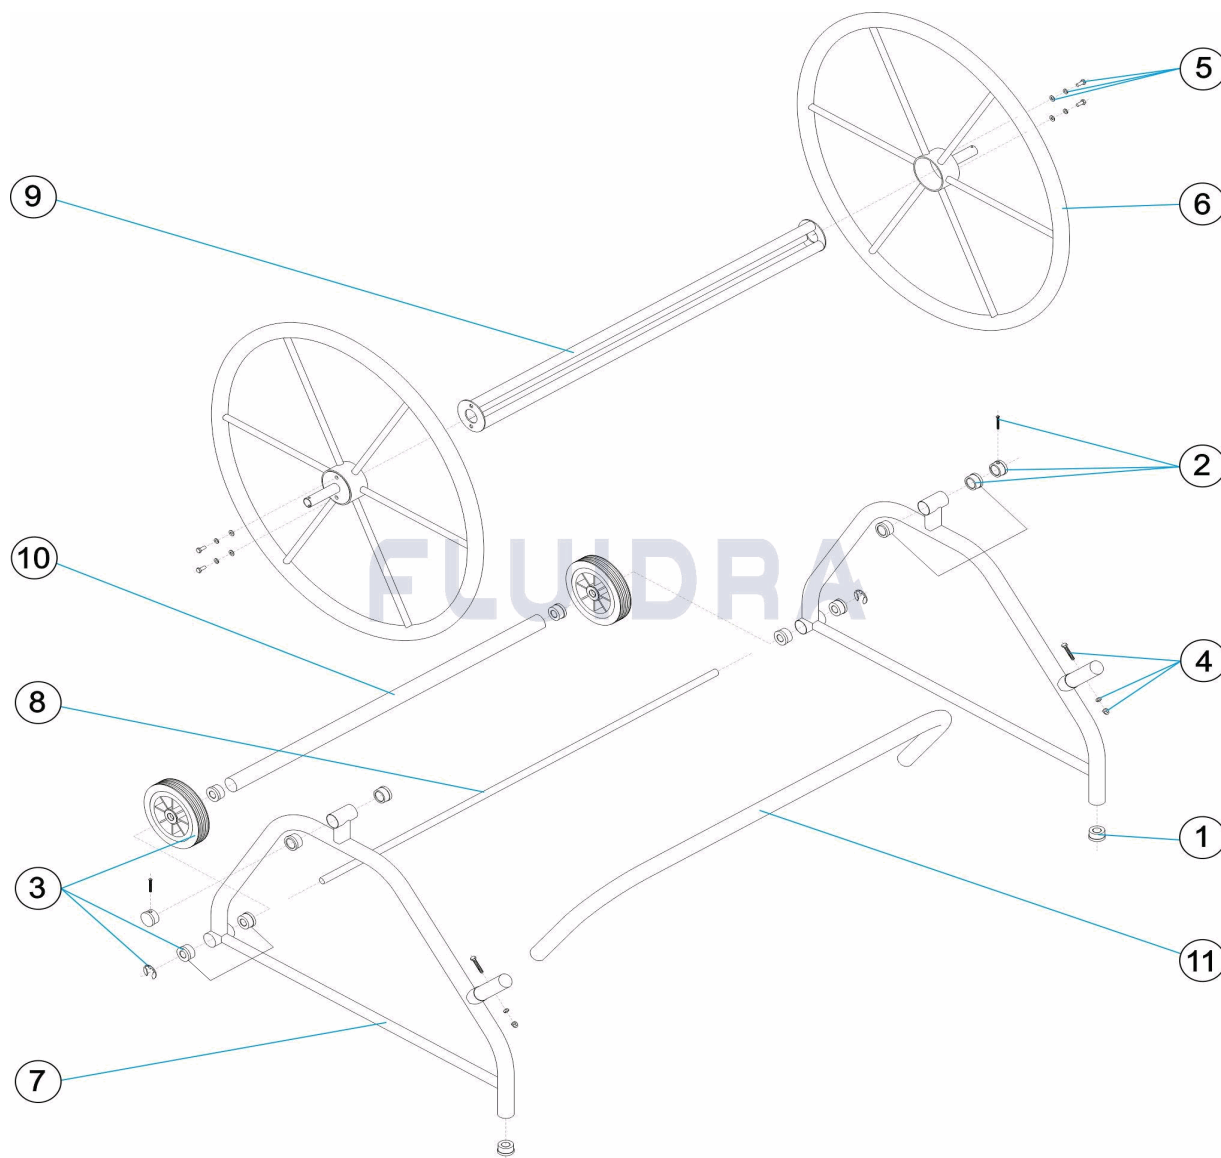

CODE 00126, 08659

DESCRIPTION: ENROULEUR LIGNES DE NAGE LARGEUR 1,2 ET 1,8 M.

FRANCAIS

POS	CODE	DESCRIPTION	QUANTITE	POS	CODE	DESCRIPTION	QUANTITE
1	4401140011	COUVERCLE SUPÉRIEUR		8	* 08659R0001	AXE ROUES LONG. 1800 MM.	
2	4401080312	BOUCHON ET TAMPOUS		9	* 00126R0400	AXE ENROULEUR LONG. 1200 MM.	
3	4401080313	ROUES ENROULEURS		9	* 08659R0100	AXE ENROULEUR L1800MM	
4	4401080314	VIS DE LIAISON		10	* 00126R0500	TUYAU AXE ROUES LONG. 1200 MM.	
5	4401080315	VIS AXE ENROULEUR		10	* 08659R0300	TUYAU AXE ROUES LONG. 1800 MM.	
6	00126R0100	VOLANT ENROULEUR		11	* 00126R0700	MAIN COURANTE LONG. 1200 MM.	
7	00126R0800	SUPPORT LATÉRAL DROIT ET GAUCHE		11	* 08659R0400	MAIN COURANTE LONG. 1800 MM.	
8	* 00126R0003	AXE ROUES LONG. 1200 MM.					

CODE **00126, 08659**

DESCRIPTION: **ENROULEUR LIGNES DE NAGE LARGEUR 1,2 ET 1,8 M.**

**OBSERVATIONS**

POS	CODE	OBSERVATIONS
8	* 00126R0003	POUR: 00126
8	* 08659R0001	POUR: 08659
9	* 00126R0400	POUR: 00126
9	* 08659R0100	POUR: 08659
10	* 00126R0500	POUR: 00126
10	* 08659R0300	POUR: 08659
11	* 00126R0700	POUR: 00126
11	* 08659R0400	POUR: 08659

CODE **00126, 08659**

DESCRIPTION: **WIDE FLOAT LINE ROLLER 1.2 AND 1.8 M**

**ENGLISH**

POS	CODE	DESCRIPTION	QUANTITY	POS	CODE	DESCRIPTION	QUANTITY
1	4401140011	SUPERIOR COVER		8	* 08659R0001	WHEEL AXLE 1800 MM LENGTH	
2	4401080312	CAP AND WHEEL AXLE SOCKET		9	* 00126R0400	ROLLER AXLE 1200 MM LENGTH	
3	4401080313	ROLLER WHEELS		9	* 08659R0100	ROLLING AXLE 1800 MM LENGTH	
4	4401080314	GRABRAIL SCREWS		10	* 00126R0500	WHEEL AXLE TUBE 1200 MM LENGTH	
5	4401080315	ROLLER AXLE SCREWS		10	* 08659R0300	WHEEL AXLE TUBE 1800 MM LENGTH	
6	00126R0100	ROLLER RING		11	* 00126R0700	HANDRAIL LENGTH 1200MM	
7	00126R0800	LATERAL SUPPORT LEFT AND RIGHT		11	* 08659R0400	HANDRAIL LENGTH 1800MM	
8	* 00126R0003	WHEEL AXLE 1200MM LENGTH					

CODE                    **00126, 08659**

DESCRIPTION: **WIDE FLOAT LINE ROLLER 1.2 AND 1.8 M**