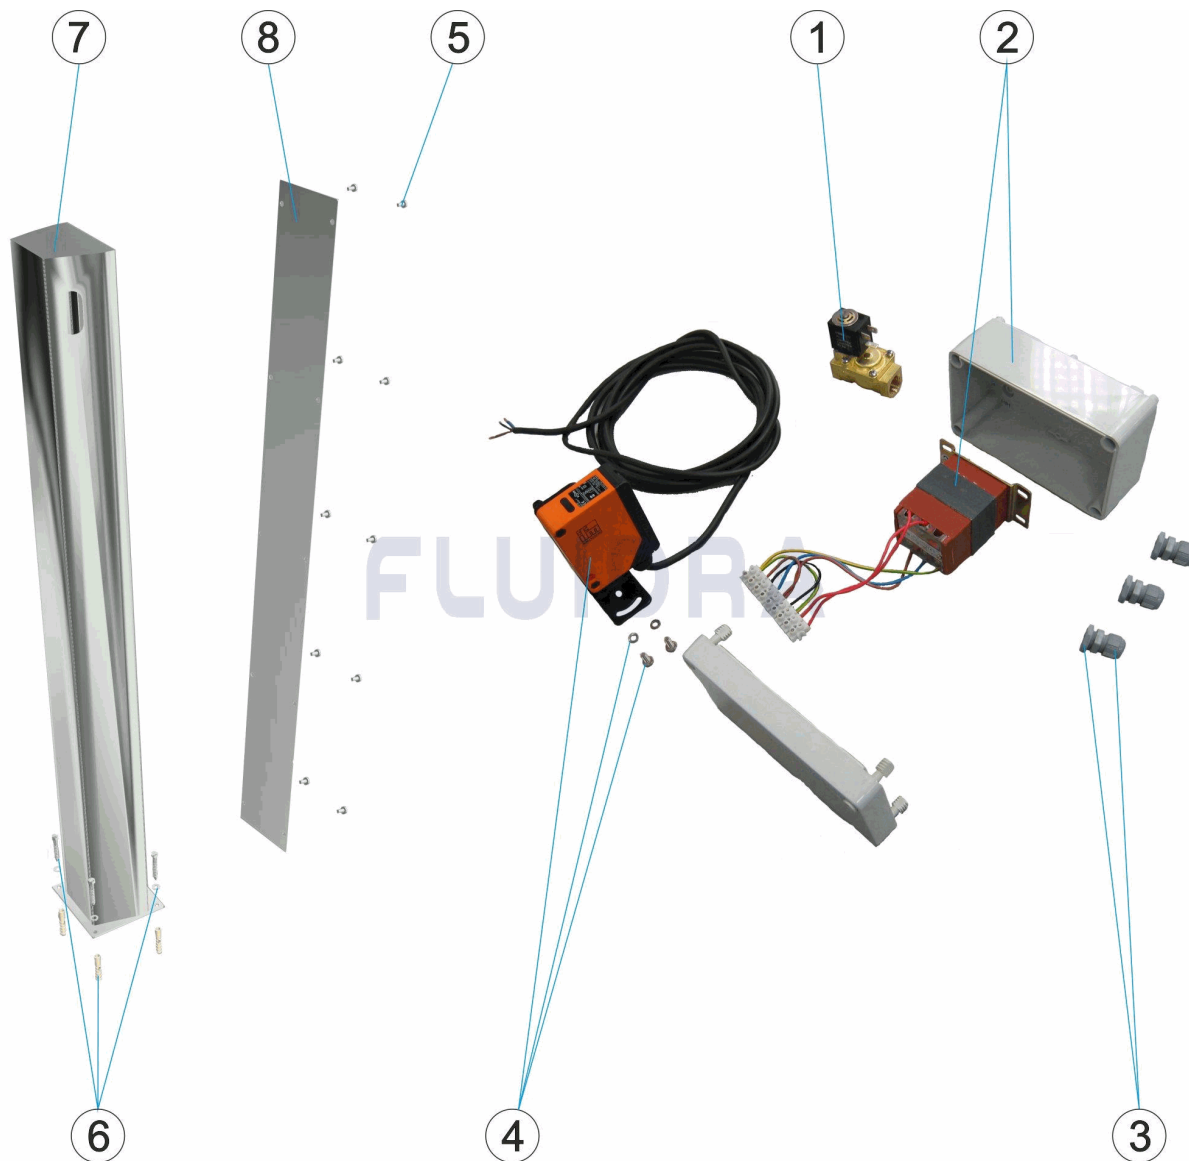

CODIGO **00102**

DESCRIPCION: **COLUMNA DE MANDO**

**ESPAÑOL**

POS	CODIGO	DESCRIPCION	CANTIDAD	POS	CODIGO	DESCRIPCION	CANTIDAD
1	4401042101	ELECTROVALVULA 1/2" 24 "	5	5	4401042105	TORNILLERIA TAPA COLUMNA	
2	4401042102	CAJA CON TRANSFORMADOR	6	6	4401042106	ANCLAJE COLUMNA	
3	4401042103	CJTO. PRENSAESTOPA PG9	7	7	00102R0100	CUERPO COLUMNA	
4	4401042104	FOTOCELULA CON CABLE	8	8	00102R0001	TAPA CUERPO COLUMNA	

CODICE **00102**

DESCRIZIONE: **COLONNA DI COMANDO**

**ITALIANO**

POS	CODICE	DESCRIZIONE	QUANTITA'	POS	CODICE	DESCRIZIONE	QUANTITA'
1	4401042101	ELETTROVALVOLA 1/2" 24"	5	4401042105	BULLONERIA COPERCHIO COLONNA		
2	4401042102	CASSETTA CON TRANSFORMATORE	6	4401042106	ANCORAGGIO COLONNA		
3	4401042103	KIT PRESSACAVO PG9	7	00102R0100	CORPO COLONNA		
4	4401042104	FOTOCELLULA CON CAVO	8	00102R0001	COPERCHIO CORPO COLONNA		

CODE **00102**

BESCHREIBUNG: **SCHALTSÄULE**

**DEUTSCH**

POS	CODE	BESCHREIBUNG	MENGE	POS	CODE	BESCHREIBUNG	MENGE
1	4401042101	ELEKTROVENTIL 1/2" 24 "	5	4401042105	SCHRAUBENSATZ ABDECKUNG SÄULE		
2	4401042102	GEHÄUSE MIT TRAFO	6	4401042106	SÄULENVERANKERUNG		
3	4401042103	SET QUETSCHVERSCHRAUBUNG PG9	7	00102R0100	GEHÄUSE SÄULE		
4	4401042104	FOTOZELLE MIT KABEL	8	00102R0001	ABDECKUNG GEHÄUSE SÄULE		

CODIGO **00102**

DESCRIÇÃO: **COLUNA DE COMANDO**

**PORTUGUES**

POS	CODIGO	DESCRIÇÃO	JANTIDADE	POS	CODIGO	DESCRIÇÃO	JANTIDADE
1	4401042101	ELECTROVALVULA 1/2" 24 "	5	5	4401042105	ACESSÓRIOS TAMPA COLUNA	
2	4401042102	CAIXA COM TRANSFORMADOR	6	6	4401042106	ÂNCORA DA COLUNA	
3	4401042103	CONJUNTO BUCIN PG9	7	7	00102R0100	CORPO COLUMNNA	
4	4401042104	FOTOCÉLULA COM CABO	8	8	00102R0001	TAMPA CORPO COLUMNNA	