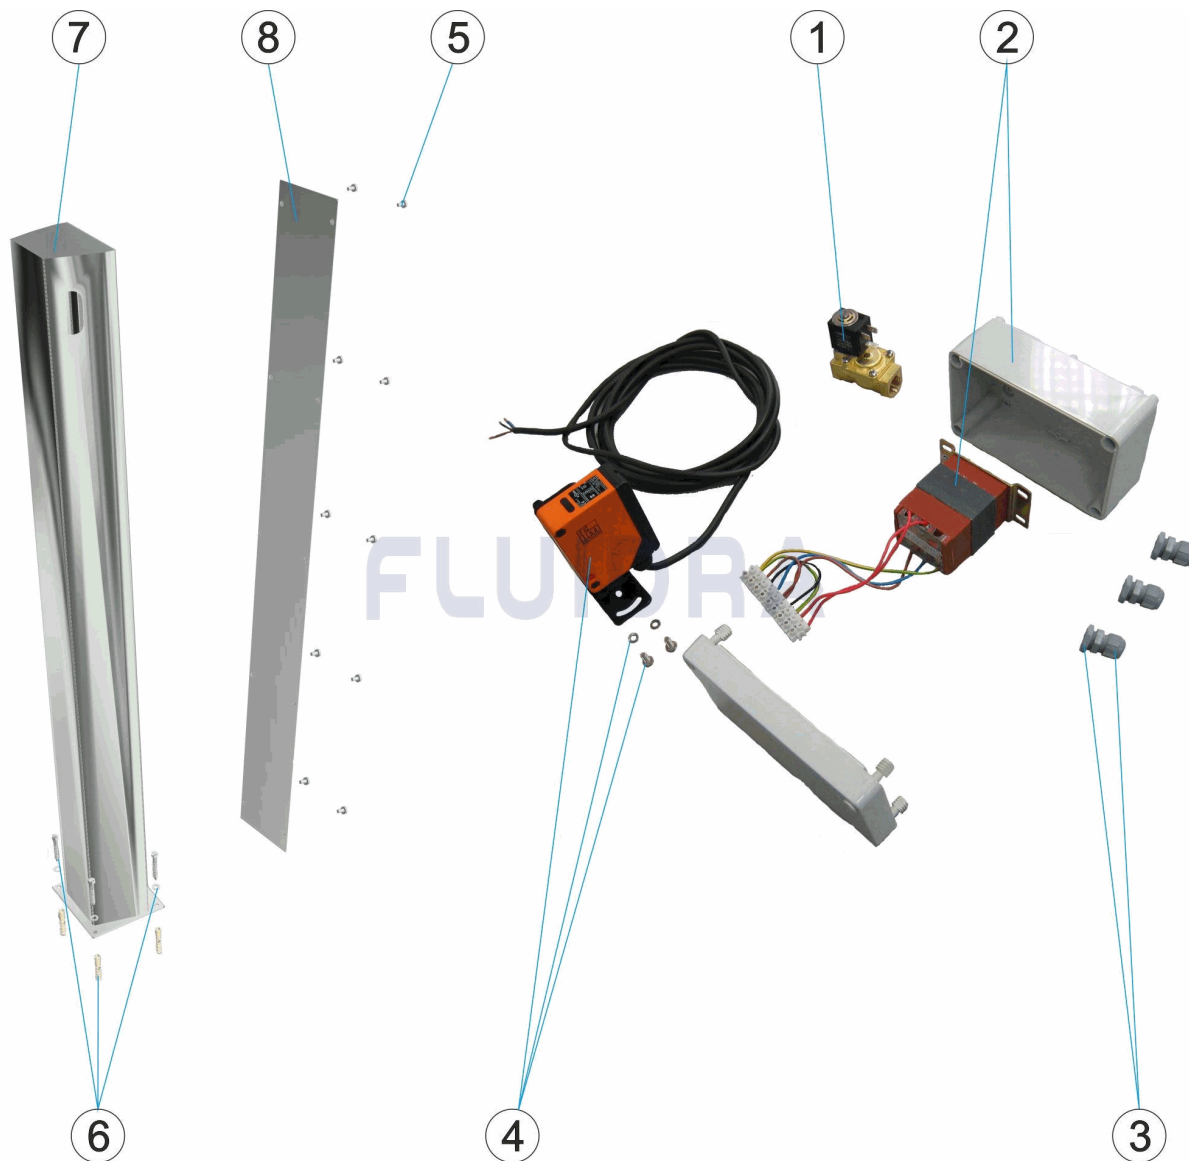

CODIGO **00102**

DESCRIPCION: **COLUMNA DE MANDO**

**ESPAÑOL**

POS	CODIGO	DESCRIPCION	CANTIDAD	POS	CODIGO	DESCRIPCION	CANTIDAD
1	4401042101	ELECTROVALVULA 1/2" 24 "	5	5	4401042105	TORNILLERIA TAPA COLUMNA	
2	4401042102	CAJA CON TRANSFORMADOR	6	6	4401042106	ANCLAJE COLUMNA	
3	4401042103	CJTO. PRENSAESTOPA PG9	7	7	00102R0100	CUERPO COLUMNA	
4	4401042104	FOTOCELULA CON CABLE	8	8	00102R0001	TAPA CUERPO COLUMNA	

CODE **00102**

DESCRIPTION: **COLONNE DE COMMANDE**

**FRANCAIS**

POS	CODE	DESCRIPTION	QUANTITE	POS	CODE	DESCRIPTION	QUANTITE
1	4401042101	ELECTROVANNE 1/2" 24 "	5	4401042105	VISSERIE COUVERCLE DE COLONNE		
2	4401042102	BOITE AVEC TRANSFORMATEUR	6	4401042106	ANCRAGE POUR COLONNE		
3	4401042103	ENSEMBLE PRESSE-ETOUPE PG9	7	00102R0100	CORPS DE LA COLONNE		
4	4401042104	PHOTO-CELLULE AVEC CABLE	8	00102R0001	FERMETURE CORPS DE LA COLONNE		

CODE **00102**

DESCRIPTION: **CONTROL COLUMN**

**ENGLISH**

POS	CODE	DESCRIPTION	QUANTITY	POS	CODE	DESCRIPTION	QUANTITY
1	4401042101	SOLENOID VALVE 1/2" 24 "	5	5	4401042105	COLUMN COVER FIXINGS	
2	4401042102	BOX WITH TRANSFORMER	6	6	4401042106	COLUMN ANCHOR	
3	4401042103	PG9 GLAND ASSEMBLY	7	7	00102R0100	COLUMN BODY	
4	4401042104	PHOTOCELL WITH CABLE	8	8	00102R0001	COLUMN BODY LID	

CODICE **00102**

DESCRIZIONE: **COLONNA DI COMANDO**

**ITALIANO**

POS	CODICE	DESCRIZIONE	QUANTITA'	POS	CODICE	DESCRIZIONE	QUANTITA'
1	4401042101	ELETTROVALVOLA 1/2" 24"	5	4401042105	BULLONERIA COPERCHIO COLONNA		
2	4401042102	CASSETTA CON TRANSFORMATORE	6	4401042106	ANCORAGGIO COLONNA		
3	4401042103	KIT PRESSACAVO PG9	7	00102R0100	CORPO COLONNA		
4	4401042104	FOTOCELLULA CON CAVO	8	00102R0001	COPERCHIO CORPO COLONNA		