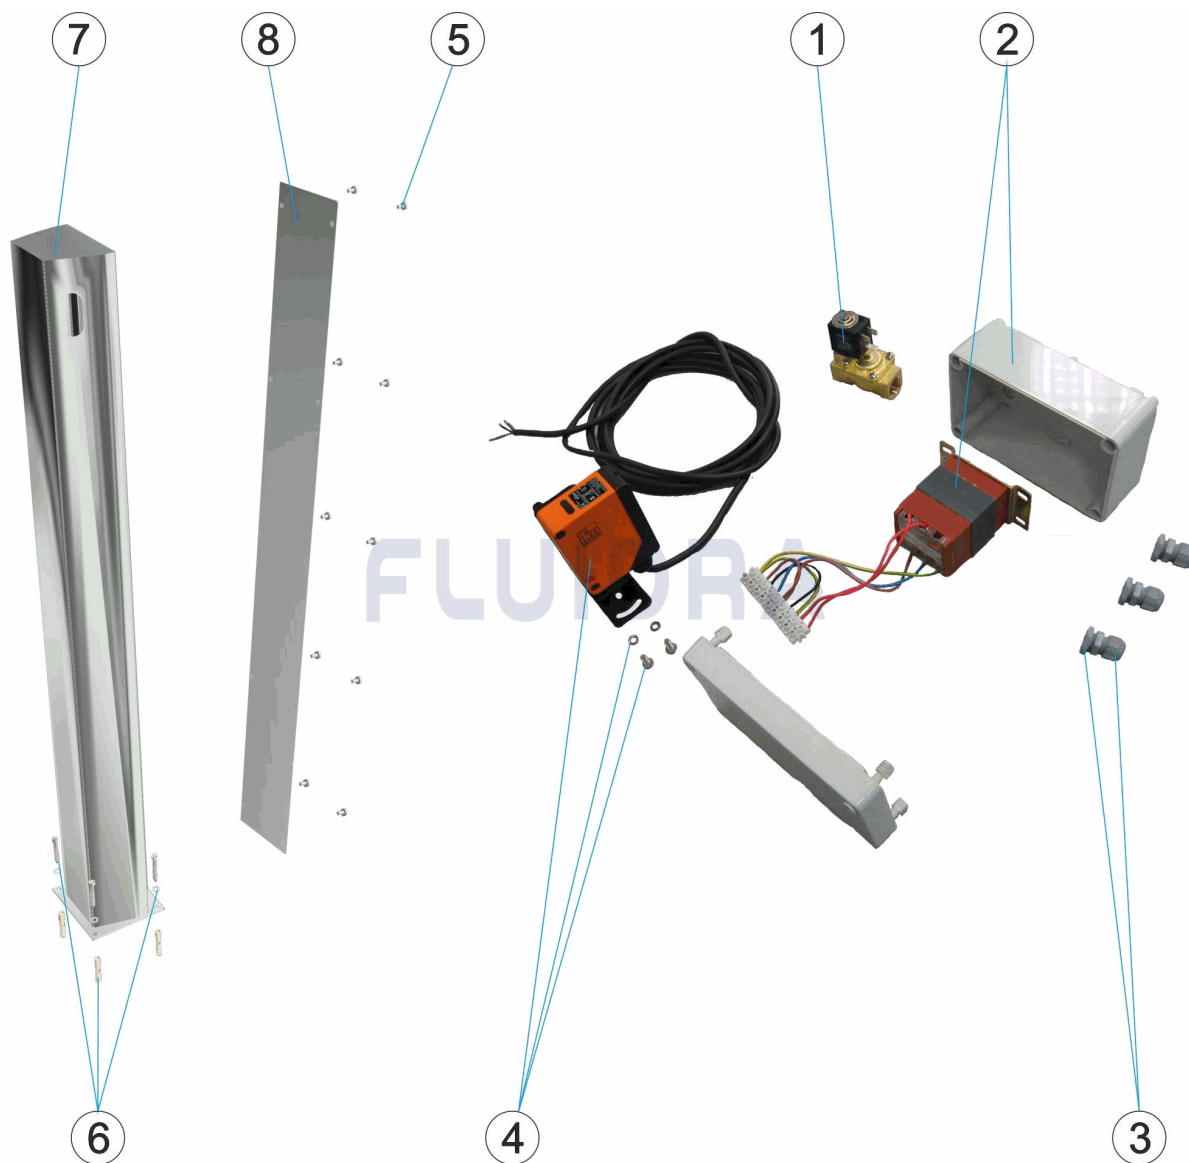

CODIGO **00102**

DESCRIPCION: **COLUMNA DE MANDO**

**ESPAÑOL**

POS	CODIGO	DESCRIPCION	CANTIDAD	POS	CODIGO	DESCRIPCION	CANTIDAD
1	4401042101	ELECTROVALVULA 1/2" 24 "	5	5	4401042105	TORNILLERIA TAPA COLUMNA	
2	4401042102	CAJA CON TRANSFORMADOR	6	6	4401042106	ANCLAJE COLUMNA	
3	4401042103	CJTO. PRENSAESTOPA PG9	7	7	00102R0100	CUERPO COLUMNA	
4	4401042104	FOTOCELULA CON CABLE	8	8	00102R0001	TAPA CUERPO COLUMNA	

CODE **00102**

DESCRIPTION: **COLONNE DE COMMANDE**

**FRANCAIS**

POS	CODE	DESCRIPTION	QUANTITE	POS	CODE	DESCRIPTION	QUANTITE
1	4401042101	ELECTROVANNE 1/2" 24 "	5	4401042105	VISSERIE COUVERCLE DE COLONNE		
2	4401042102	BOITE AVEC TRANSFORMATEUR	6	4401042106	ANCRAGE POUR COLONNE		
3	4401042103	ENSEMBLE PRESSE-ETOUPE PG9	7	00102R0100	CORPS DE LA COLONNE		
4	4401042104	PHOTO-CELLULE AVEC CABLE	8	00102R0001	FERMETURE CORPS DE LA COLONNE		

CODE **00102**

DESCRIPTION: **CONTROL COLUMN**

**ENGLISH**

POS	CODE	DESCRIPTION	QUANTITY	POS	CODE	DESCRIPTION	QUANTITY
1	4401042101	SOLENOID VALVE 1/2" 24 "	5	5	4401042105	COLUMN COVER FIXINGS	
2	4401042102	BOX WITH TRANSFORMER	6	6	4401042106	COLUMN ANCHOR	
3	4401042103	PG9 GLAND ASSEMBLY	7	7	00102R0100	COLUMN BODY	
4	4401042104	PHOTOCELL WITH CABLE	8	8	00102R0001	COLUMN BODY LID	

CODICE **00102**

DESCRIZIONE: **COLONNA DI COMANDO**

**ITALIANO**

POS	CODICE	DESCRIZIONE	QUANTITA'	POS	CODICE	DESCRIZIONE	QUANTITA'
1	4401042101	ELETTROVALVOLA 1/2" 24"	5	4401042105	BULLONERIA COPERCHIO COLONNA		
2	4401042102	CASSETTA CON TRANSFORMATORE	6	4401042106	ANCORAGGIO COLONNA		
3	4401042103	KIT PRESSACAVO PG9	7	00102R0100	CORPO COLONNA		
4	4401042104	FOTOCELLULA CON CAVO	8	00102R0001	COPERCHIO CORPO COLONNA		