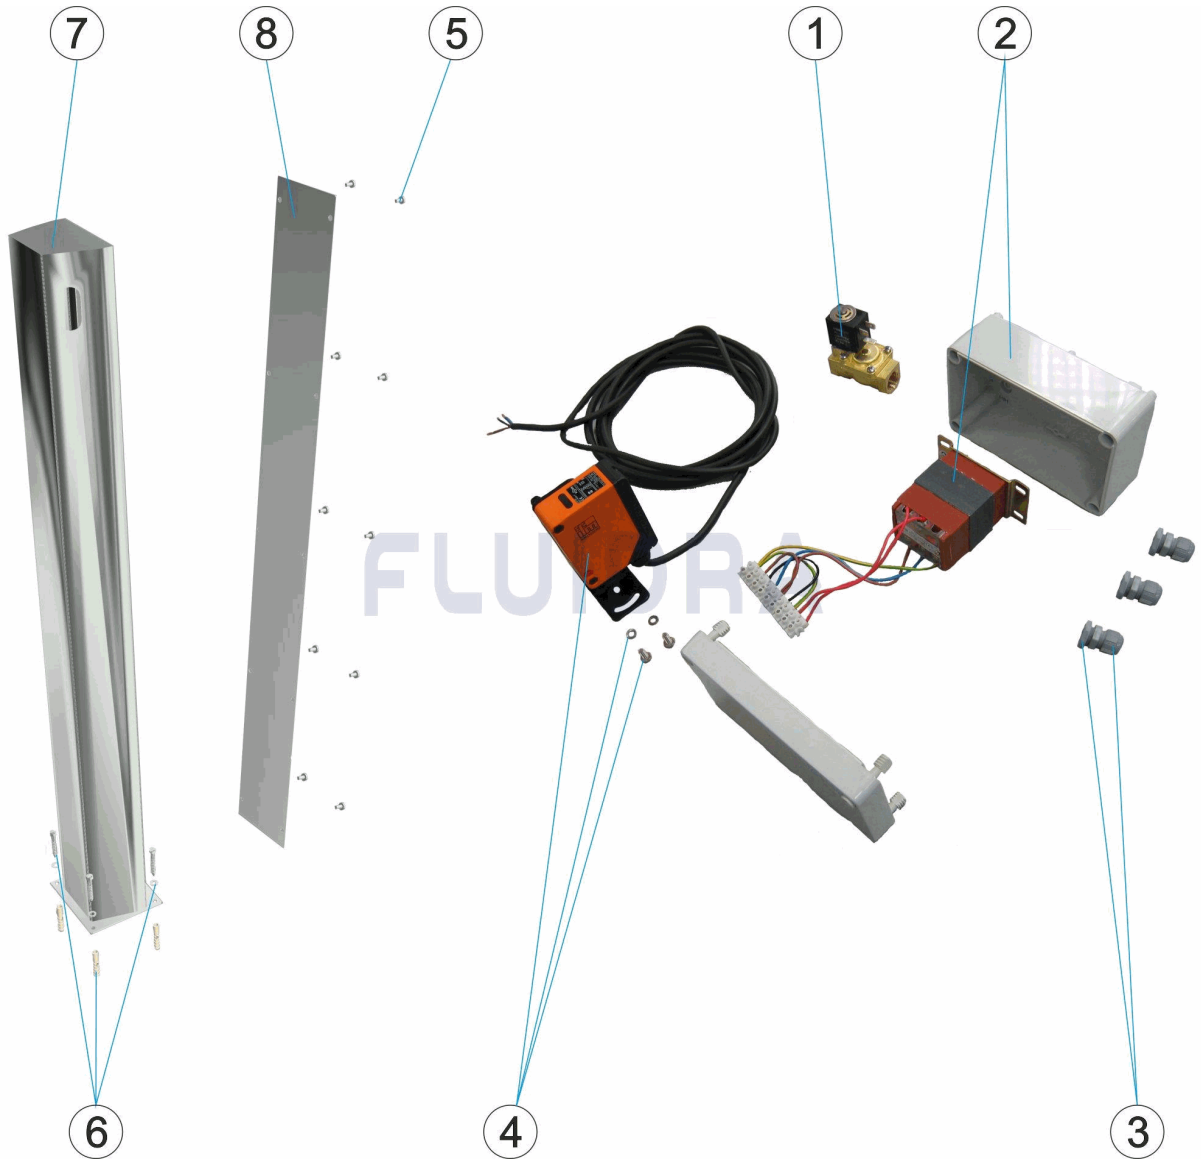

CODIGO **00102**

DESCRIPCION: **COLUMNA DE MANDO**

**ESPAÑOL**

POS	CODIGO	DESCRIPCION	CANTIDAD	POS	CODIGO	DESCRIPCION	CANTIDAD
1	4401042101	ELECTROVALVULA 1/2" 24 "	5	5	4401042105	TORNILLERIA TAPA COLUMNA	
2	4401042102	CAJA CON TRANSFORMADOR	6	6	4401042106	ANCLAJE COLUMNA	
3	4401042103	CJTO. PRENSAESTOPA PG9	7	7	00102R0100	CUERPO COLUMNA	
4	4401042104	FOTOCELULA CON CABLE	8	8	00102R0001	TAPA CUERPO COLUMNA	

CODE **00102**

DESCRIPTION: **COLONNE DE COMMANDE**

**FRANCAIS**

POS	CODE	DESCRIPTION	QUANTITE	POS	CODE	DESCRIPTION	QUANTITE
1	4401042101	ELECTROVANNE 1/2" 24 "	5	4401042105	VISSERIE COUVERCLE DE COLONNE		
2	4401042102	BOITE AVEC TRANSFORMATEUR	6	4401042106	ANCRAGE POUR COLONNE		
3	4401042103	ENSEMBLE PRESSE-ETOUPE PG9	7	00102R0100	CORPS DE LA COLONNE		
4	4401042104	PHOTO-CELLULE AVEC CABLE	8	00102R0001	FERMETURE CORPS DE LA COLONNE		

CODE **00102**

DESCRIPTION: **CONTROL COLUMN**

**ENGLISH**

POS	CODE	DESCRIPTION	QUANTITY	POS	CODE	DESCRIPTION	QUANTITY
1	4401042101	SOLENOID VALVE 1/2" 24 "	5	5	4401042105	COLUMN COVER FIXINGS	
2	4401042102	BOX WITH TRANSFORMER	6	6	4401042106	COLUMN ANCHOR	
3	4401042103	PG9 GLAND ASSEMBLY	7	7	00102R0100	COLUMN BODY	
4	4401042104	PHOTOCELL WITH CABLE	8	8	00102R0001	COLUMN BODY LID	

CODICE **00102**

DESCRIZIONE: **COLONNA DI COMANDO**

**ITALIANO**

POS	CODICE	DESCRIZIONE	QUANTITA'	POS	CODICE	DESCRIZIONE	QUANTITA'
1	4401042101	ELETTROVALVOLA 1/2" 24"	5	4401042105	BULLONERIA COPERCHIO COLONNA		
2	4401042102	CASSETTA CON TRANSFORMATORE	6	4401042106	ANCORAGGIO COLONNA		
3	4401042103	KIT PRESSACAVO PG9	7	00102R0100	CORPO COLONNA		
4	4401042104	FOTOCELLULA CON CAVO	8	00102R0001	COPERCHIO CORPO COLONNA		