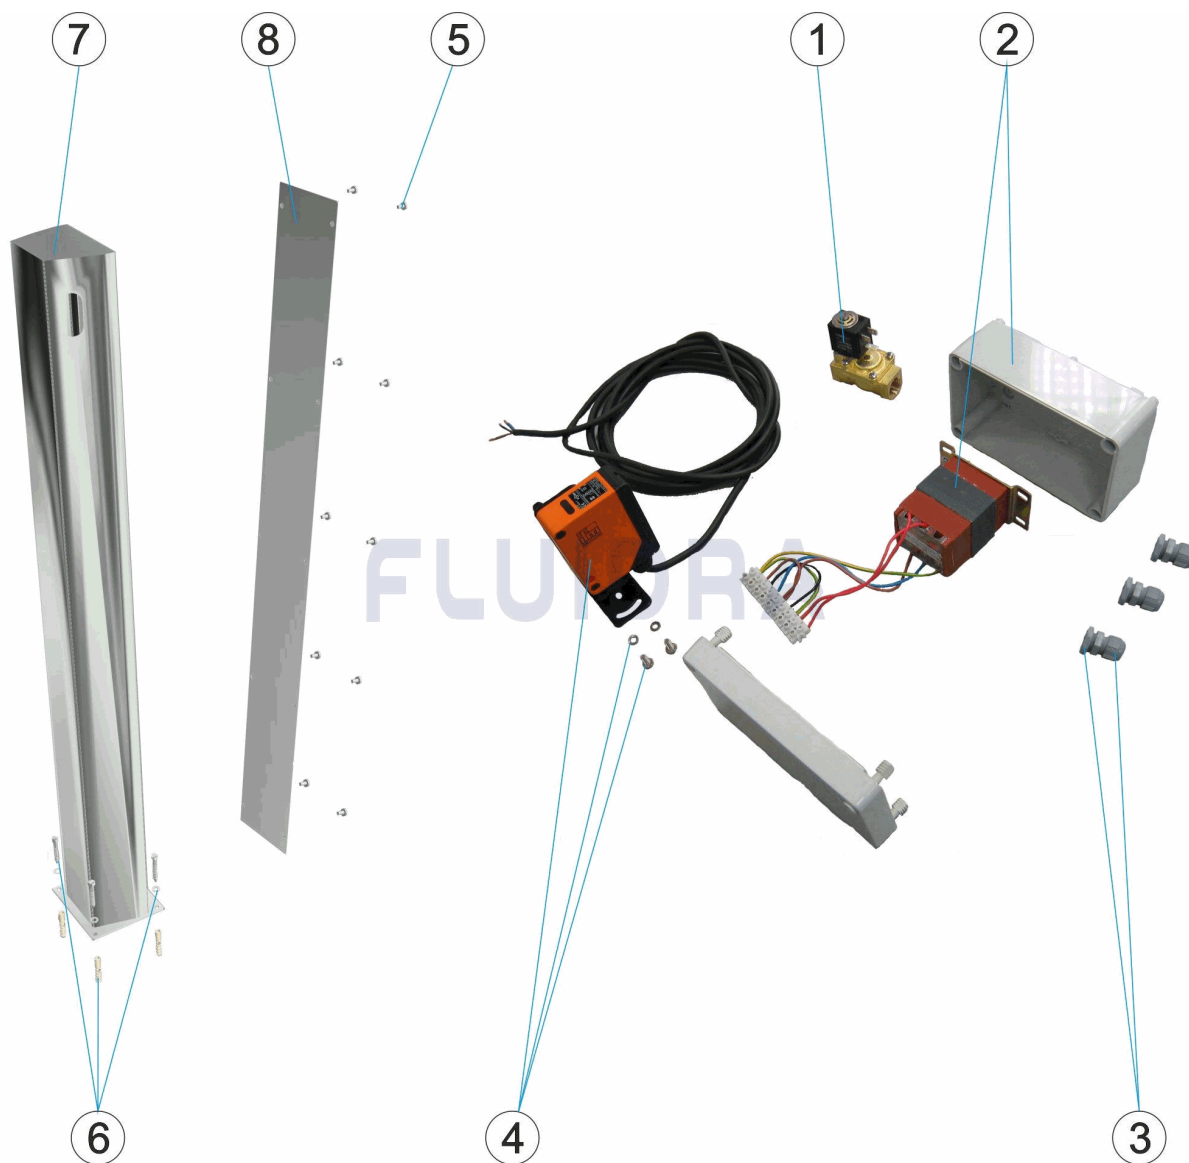

CODIGO **00102**

DESCRIPCION: **COLUMNA DE MANDO**

**ESPAÑOL**

POS	CODIGO	DESCRIPCION	CANTIDAD	POS	CODIGO	DESCRIPCION	CANTIDAD
1	4401042101	ELECTROVALVULA 1/2" 24 "	5	5	4401042105	TORNILLERIA TAPA COLUMNA	
2	4401042102	CAJA CON TRANSFORMADOR	6	6	4401042106	ANCLAJE COLUMNA	
3	4401042103	CJTO. PRENSAESTOPA PG9	7	7	00102R0100	CUERPO COLUMNA	
4	4401042104	FOTOCELULA CON CABLE	8	8	00102R0001	TAPA CUERPO COLUMNA	

CODICE **00102**

DESCRIZIONE: **COLONNA DI COMANDO**

**ITALIANO**

POS	CODICE	DESCRIZIONE	QUANTITA'	POS	CODICE	DESCRIZIONE	QUANTITA'
1	4401042101	ELETTROVALVOLA 1/2" 24"	5	4401042105	BULLONERIA COPERCHIO COLONNA		
2	4401042102	CASSETTA CON TRANSFORMATORE	6	4401042106	ANCORAGGIO COLONNA		
3	4401042103	KIT PRESSACAVO PG9	7	00102R0100	CORPO COLONNA		
4	4401042104	FOTOCELLULA CON CAVO	8	00102R0001	COPERCHIO CORPO COLONNA		

CODE **00102**

BESCHREIBUNG: **SCHALTSÄULE**

**DEUTSCH**

POS	CODE	BESCHREIBUNG	MENGE	POS	CODE	BESCHREIBUNG	MENGE
1	4401042101	ELEKTROVENTIL 1/2" 24 "	5	4401042105	SCHRAUBENSATZ ABDECKUNG SÄULE		
2	4401042102	GEHÄUSE MIT TRAFO	6	4401042106	SÄULENVERANKERUNG		
3	4401042103	SET QUETSCHVERSCHRAUBUNG PG9	7	00102R0100	GEHÄUSE SÄULE		
4	4401042104	FOTOZELLE MIT KABEL	8	00102R0001	ABDECKUNG GEHÄUSE SÄULE		

CODIGO **00102**

DESCRIÇÃO: **COLUNA DE COMANDO**

**PORTUGUES**

POS	CODIGO	DESCRIÇÃO	JANTIDADE	POS	CODIGO	DESCRIÇÃO	JANTIDADE
1	4401042101	ELECTROVALVULA 1/2" 24 "	5	5	4401042105	ACESSÓRIOS TAMPA COLUNA	
2	4401042102	CAIXA COM TRANSFORMADOR	6	6	4401042106	ÂNCORA DA COLUNA	
3	4401042103	CONJUNTO BUCIN PG9	7	7	00102R0100	CORPO COLUMNNA	
4	4401042104	FOTOCÉLULA COM CABO	8	8	00102R0001	TAMPA CORPO COLUMNNA	