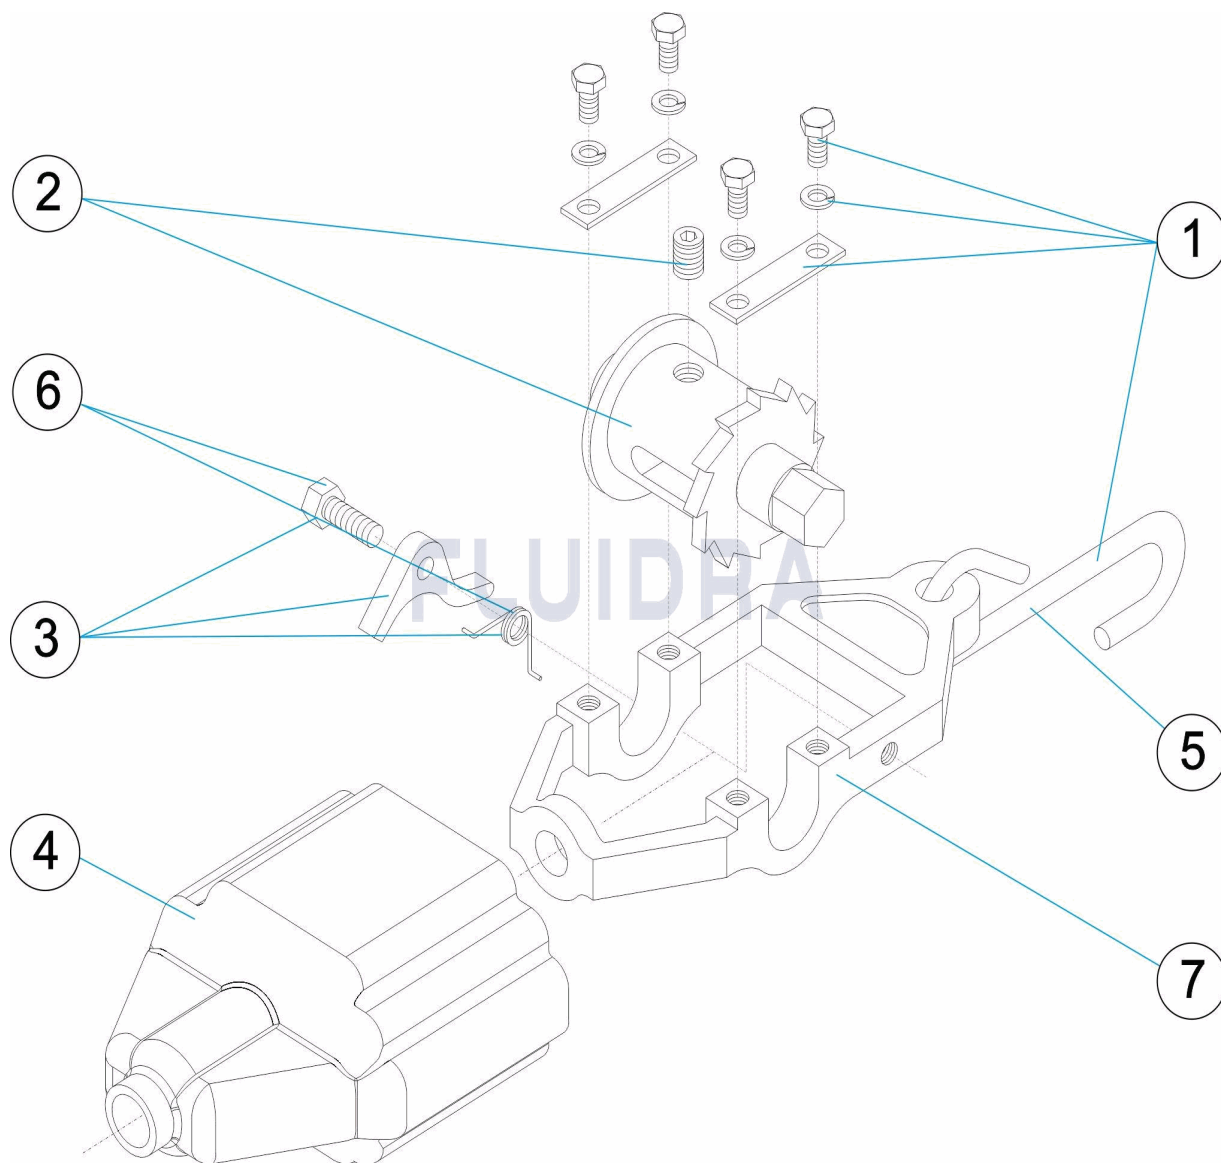

CODIGO **00208**

DESCRIPCION: **TENSOR CORCHERAS**

**ESPAÑOL**

POS	CODIGO	DESCRIPCION	CANTIDAD	POS	CODIGO	DESCRIPCION	CANTIDAD
1	4401090901	TORNILLERIA CUERPO TENSOR		5	4401090905	GANCHO TENSOR	
2	4401090902	EJE TRINQUETE		6	4401090906	MUELLE GATILLO Y TORNILLO	
3	4401090903	GATILLO, MUELLE Y TORNILLO		7	00208R0001	CUERPO TENSOR CORCHERAS	
4	4401090904	FUNDA TENSOR					

CODE 00208

DESCRIPTION: TENDEUR LIGNES

FRANCAIS

POS	CODE	DESCRIPTION	QUANTITE	POS	CODE	DESCRIPTION	QUANTITE
1	4401090901	VIS ET CROCHET TENDEUR		5	4401090905	CROCHET TENDEUR	
2	4401090902	AXE TENDEUR		6	4401090906	RESSORT ET VIS	
3	4401090903	CLIQUET, RESSORT ET VIS		7	00208R0001	CORPS TENDEUR LIGNE DE NAGE	
4	4401090904	CACHE TENDEUR					

CODE **00208**

DESCRIPTION: **FLOAT TENSOR**

**ENGLISH**

POS	CODE	DESCRIPTION	QUANTITY	POS	CODE	DESCRIPTION	QUANTITY
1	4401090901	TENSIONER BODY SCREWS		5	4401090905	TENSIONER HOOK	
2	4401090902	RATCHET SHAFT		6	4401090906	TRIGGER SPRING AND BOLT	
3	4401090903	TRIGGER, SPRING AND BOLT		7	00208R0001	FLOAT TENSOR BODY	
4	4401090904	TENISONER HOUSING					

CODICE 00208

DESCRIZIONE: TENDI-GALLEGGIANTI

ITALIANO

POS	CODICE	DESCRIZIONE	QUANTITA'	POS	CODICE	DESCRIZIONE	QUANTITA'
1	4401090901	KIT VITI CORPO TENDITORE		5	4401090905	GANCIO TENDITORE	
2	4401090902	PERNO AVVOLGITORE		6	4401090906	MOLLA GRILLETTO E VITE	
3	4401090903	GRILLETTO, MOLLA E VITE		7	00208R0001	CORPO TENSORI GALLEGGIANTI	
4	4401090904	COPERTURA TENDITORE					