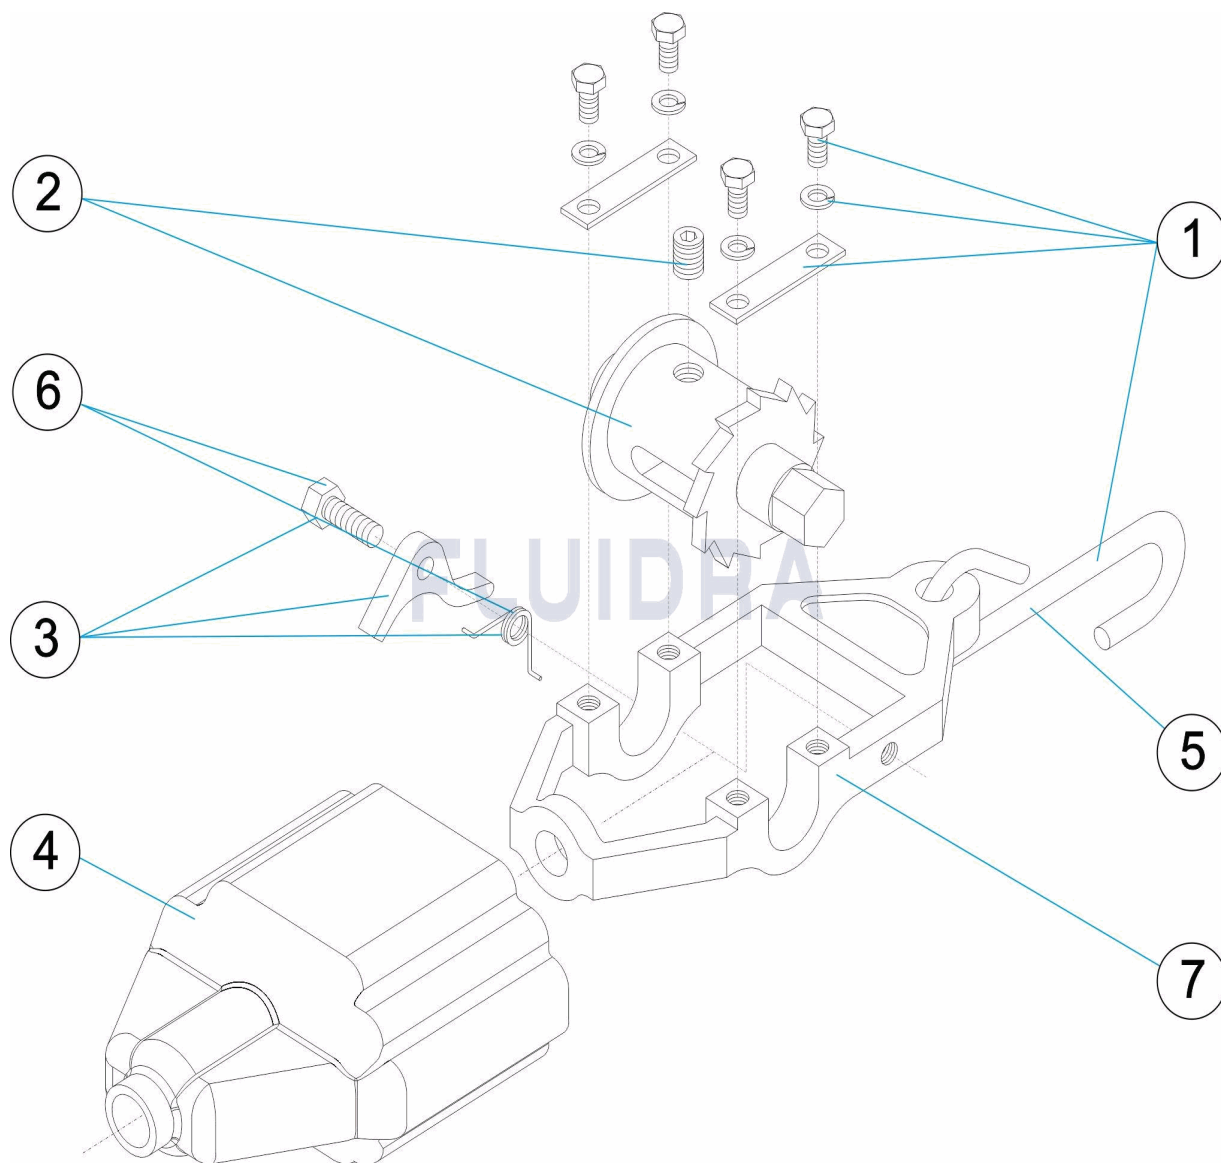

CODIGO **00208**

DESCRIPCION: **TENSOR CORCHERAS**

**ESPAÑOL**

POS	CODIGO	DESCRIPCION	CANTIDAD	POS	CODIGO	DESCRIPCION	CANTIDAD
1	4401090901	TORNILLERIA CUERPO TENSOR		5	4401090905	GANCHO TENSOR	
2	4401090902	EJE TRINQUETE		6	4401090906	MUELLE GATILLO Y TORNILLO	
3	4401090903	GATILLO, MUELLE Y TORNILLO		7	00208R0001	CUERPO TENSOR CORCHERAS	
4	4401090904	FUNDA TENSOR					

CODE **00208**

DESCRIPTION: **FLOAT TENSOR**

**ENGLISH**

POS	CODE	DESCRIPTION	QUANTITY	POS	CODE	DESCRIPTION	QUANTITY
1	4401090901	TENSIONER BODY SCREWS		5	4401090905	TENSIONER HOOK	
2	4401090902	RATCHET SHAFT		6	4401090906	TRIGGER SPRING AND BOLT	
3	4401090903	TRIGGER, SPRING AND BOLT		7	00208R0001	FLOAT TENSOR BODY	
4	4401090904	TENISONER HOUSING					

CODICE 00208

DESCRIZIONE: TENDI-GALLEGGIANTI

ITALIANO

POS	CODICE	DESCRIZIONE	QUANTITA'	POS	CODICE	DESCRIZIONE	QUANTITA'
1	4401090901	KIT VITI CORPO TENDITORE		5	4401090905	GANCIO TENDITORE	
2	4401090902	PERNO AVVOLGITORE		6	4401090906	MOLLA GRILLETTO E VITE	
3	4401090903	GRILLETTO, MOLLA E VITE		7	00208R0001	CORPO TENSORI GALLEGGIANTI	
4	4401090904	COPERTURA TENDITORE					

CODE **00208**

BESCHREIBUNG: **SPANNER SCHWIMMLEINEN**

**DEUTSCH**

POS	CODE	BESCHREIBUNG	MENGE	POS	CODE	BESCHREIBUNG	MENGE
1	4401090901	SCHRAUBENSATZ SCHWIMMLEINENSPAN		5	4401090905	HAKEN SCHWIMMLEINENSPANNER	
2	4401090902	EINRASTACHSE		6	4401090906	FEDER AUSLÖSER UND SCHRAUBE	
3	4401090903	AUSLÖSER, FEDER UND SCHRAUBE		7	00208R0001	KÖRPER SCHWIMMLEINENSPANNER	
4	4401090904	GEHÄUSE SCHWIMMLEINENSPANNER					