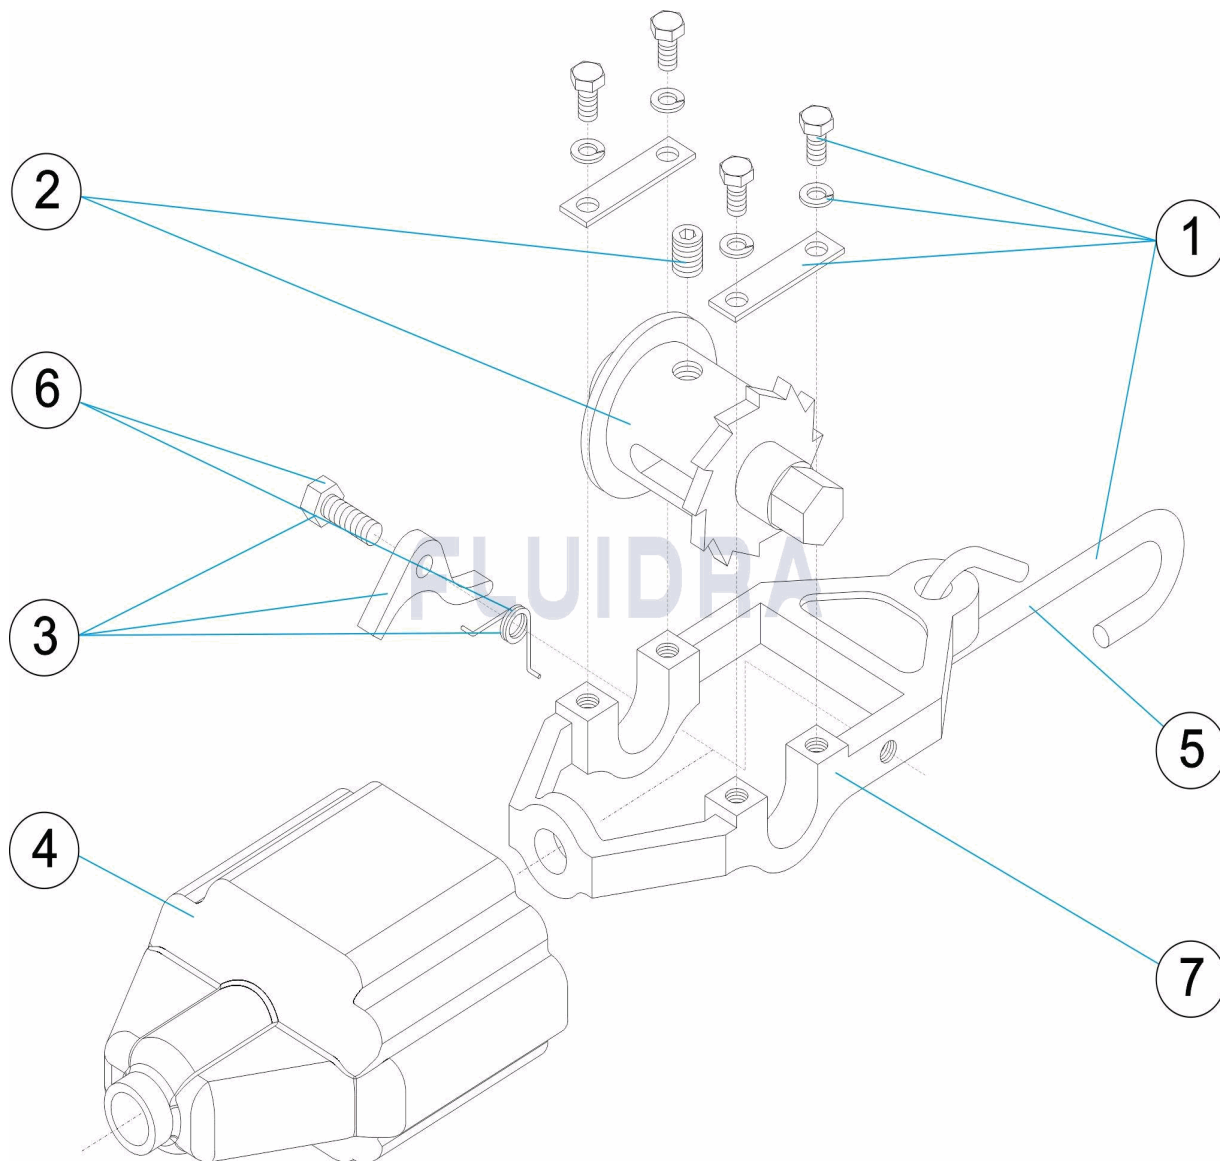

CODIGO **00208**

DESCRIPCION: **TENSOR CORCHERAS**

**ESPAÑOL**

POS	CODIGO	DESCRIPCION	CANTIDAD	POS	CODIGO	DESCRIPCION	CANTIDAD
1	4401090901	TORNILLERIA CUERPO TENSOR		5	4401090905	GANCHO TENSOR	
2	4401090902	EJE TRINQUETE		6	4401090906	MUELLE GATILLO Y TORNILLO	
3	4401090903	GATILLO, MUELLE Y TORNILLO		7	00208R0001	CUERPO TENSOR CORCHERAS	
4	4401090904	FUNDA TENSOR					

CODE 00208

DESCRIPTION: TENDEUR LIGNES

FRANCAIS

POS	CODE	DESCRIPTION	QUANTITE	POS	CODE	DESCRIPTION	QUANTITE
1	4401090901	VIS ET CROCHET TENDEUR		5	4401090905	CROCHET TENDEUR	
2	4401090902	AXE TENDEUR		6	4401090906	RESSORT ET VIS	
3	4401090903	CLIQUET, RESSORT ET VIS		7	00208R0001	CORPS TENDEUR LIGNE DE NAGE	
4	4401090904	CACHE TENDEUR					

CODE **00208**

DESCRIPTION: **FLOAT TENSOR**

**ENGLISH**

POS	CODE	DESCRIPTION	QUANTITY	POS	CODE	DESCRIPTION	QUANTITY
1	4401090901	TENSIONER BODY SCREWS		5	4401090905	TENSIONER HOOK	
2	4401090902	RATCHET SHAFT		6	4401090906	TRIGGER SPRING AND BOLT	
3	4401090903	TRIGGER, SPRING AND BOLT		7	00208R0001	FLOAT TENSOR BODY	
4	4401090904	TENISONER HOUSING					

CODICE 00208

DESCRIZIONE: TENDI-GALLEGGIANTI

ITALIANO

POS	CODICE	DESCRIZIONE	QUANTITA'	POS	CODICE	DESCRIZIONE	QUANTITA'
1	4401090901	KIT VITI CORPO TENDITORE		5	4401090905	GANCIO TENDITORE	
2	4401090902	PERNO AVVOLGITORE		6	4401090906	MOLLA GRILLETTO E VITE	
3	4401090903	GRILLETTO, MOLLA E VITE		7	00208R0001	CORPO TENSORI GALLEGGIANTI	
4	4401090904	COPERTURA TENDITORE					