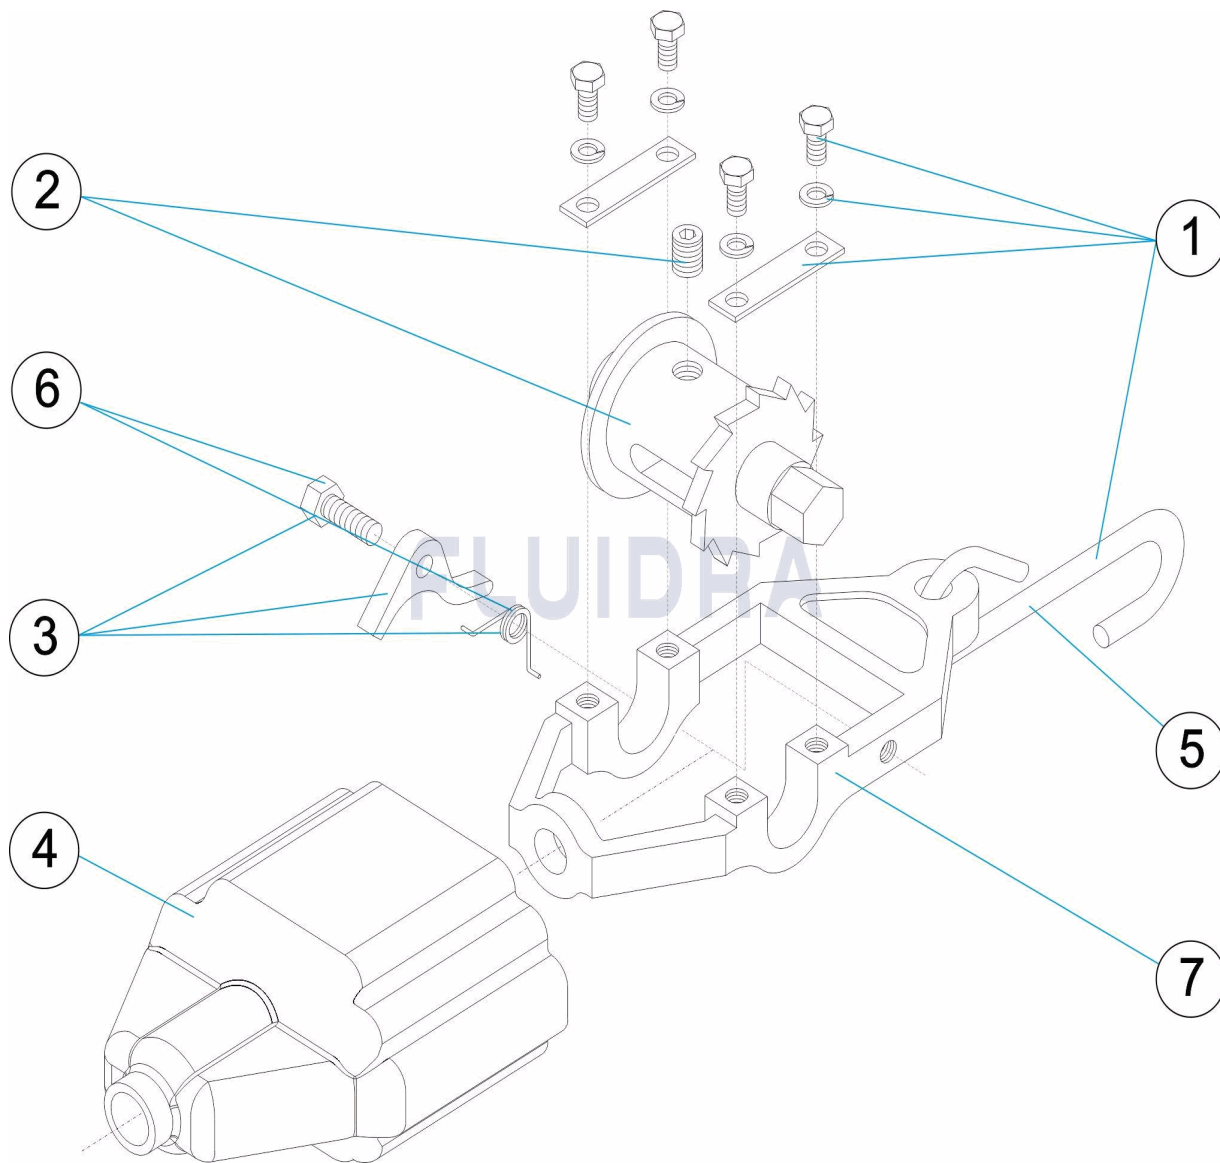

CODIGO **00208**

DESCRIPCION: **TENSOR CORCHERAS**

**ESPAÑOL**

POS	CODIGO	DESCRIPCION	CANTIDAD	POS	CODIGO	DESCRIPCION	CANTIDAD
1	4401090901	TORNILLERIA CUERPO TENSOR		5	4401090905	GANCHO TENSOR	
2	4401090902	EJE TRINQUETE		6	4401090906	MUELLE GATILLO Y TORNILLO	
3	4401090903	GATILLO, MUELLE Y TORNILLO		7	00208R0001	CUERPO TENSOR CORCHERAS	
4	4401090904	FUNDA TENSOR					

CODE 00208

DESCRIPTION: TENDEUR LIGNES

FRANCAIS

POS	CODE	DESCRIPTION	QUANTITE	POS	CODE	DESCRIPTION	QUANTITE
1	4401090901	VIS ET CROCHET TENDEUR		5	4401090905	CROCHET TENDEUR	
2	4401090902	AXE TENDEUR		6	4401090906	RESSORT ET VIS	
3	4401090903	CLIQUET, RESSORT ET VIS		7	00208R0001	CORPS TENDEUR LIGNE DE NAGE	
4	4401090904	CACHE TENDEUR					

CODE **00208**

DESCRIPTION: **FLOAT TENSOR**

**ENGLISH**

POS	CODE	DESCRIPTION	QUANTITY	POS	CODE	DESCRIPTION	QUANTITY
1	4401090901	TENSIONER BODY SCREWS		5	4401090905	TENSIONER HOOK	
2	4401090902	RATCHET SHAFT		6	4401090906	TRIGGER SPRING AND BOLT	
3	4401090903	TRIGGER, SPRING AND BOLT		7	00208R0001	FLOAT TENSOR BODY	
4	4401090904	TENISONER HOUSING					

CODICE 00208

DESCRIZIONE: TENDI-GALLEGGIANTI

ITALIANO

POS	CODICE	DESCRIZIONE	QUANTITA'	POS	CODICE	DESCRIZIONE	QUANTITA'
1	4401090901	KIT VITI CORPO TENDITORE		5	4401090905	GANCIO TENDITORE	
2	4401090902	PERNO AVVOLGITORE		6	4401090906	MOLLA GRILLETTO E VITE	
3	4401090903	GRILLETTO, MOLLA E VITE		7	00208R0001	CORPO TENSORI GALLEGGIANTI	
4	4401090904	COPERTURA TENDITORE					