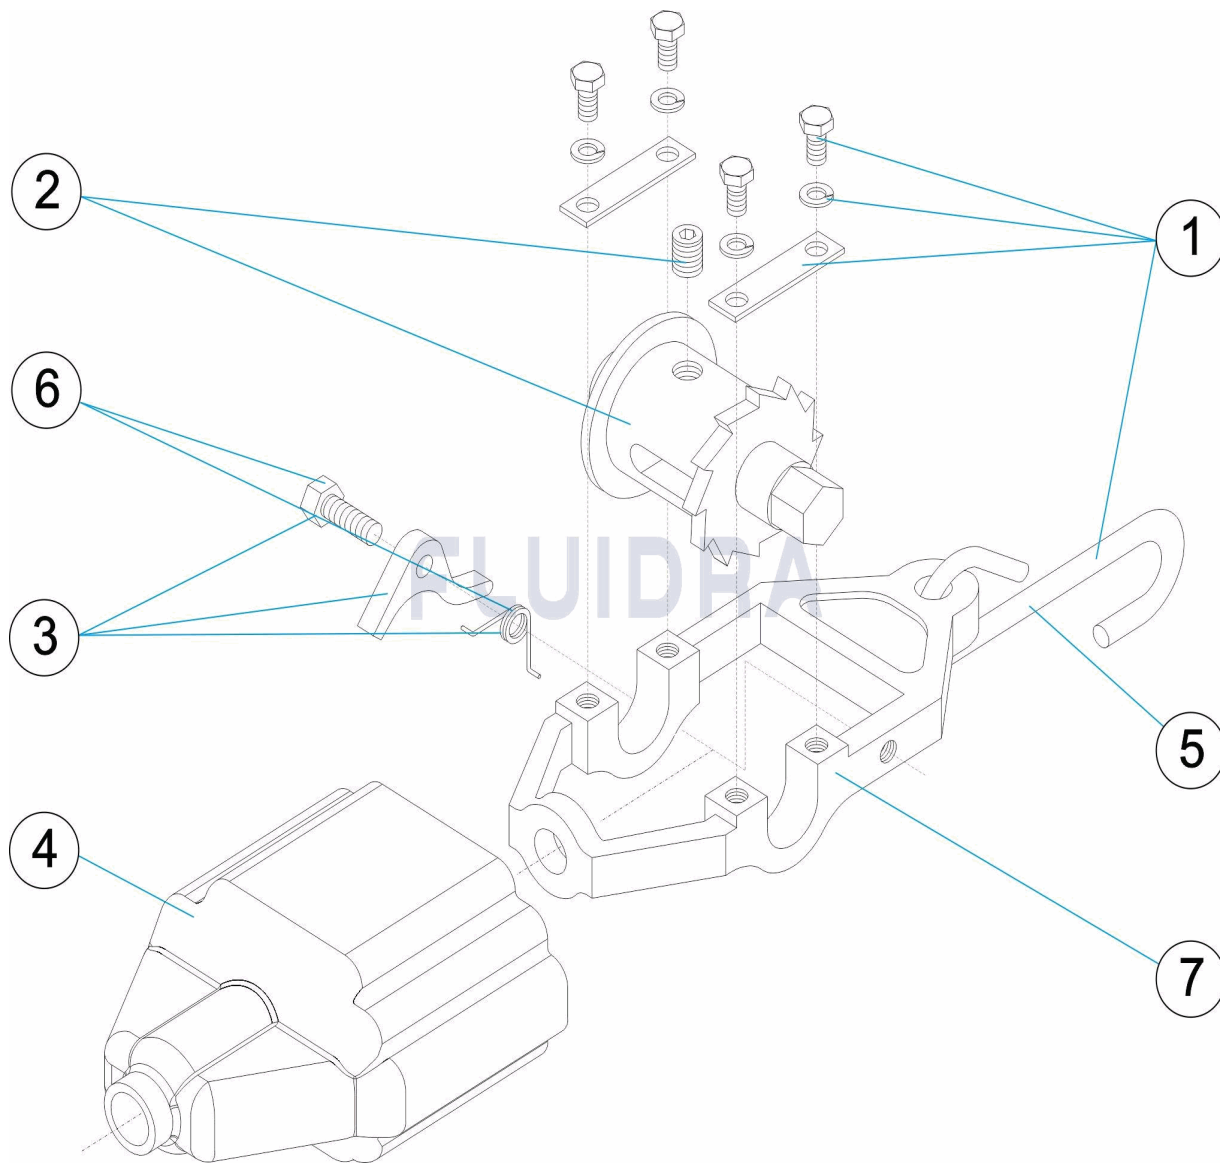

CODIGO **00208**

DESCRIPCION: **TENSOR CORCHERAS**

**ESPAÑOL**

POS	CODIGO	DESCRIPCION	CANTIDAD	POS	CODIGO	DESCRIPCION	CANTIDAD
1	4401090901	TORNILLERIA CUERPO TENSOR		5	4401090905	GANCHO TENSOR	
2	4401090902	EJE TRINQUETE		6	4401090906	MUELLE GATILLO Y TORNILLO	
3	4401090903	GATILLO, MUELLE Y TORNILLO		7	00208R0001	CUERPO TENSOR CORCHERAS	
4	4401090904	FUNDA TENSOR					

CODE 00208

DESCRIPTION: TENDEUR LIGNES

FRANCAIS

POS	CODE	DESCRIPTION	QUANTITE	POS	CODE	DESCRIPTION	QUANTITE
1	4401090901	VIS ET CROCHET TENDEUR		5	4401090905	CROCHET TENDEUR	
2	4401090902	AXE TENDEUR		6	4401090906	RESSORT ET VIS	
3	4401090903	CLIQUET, RESSORT ET VIS		7	00208R0001	CORPS TENDEUR LIGNE DE NAGE	
4	4401090904	CACHE TENDEUR					

CODE **00208**

BESCHREIBUNG: **SPANNER SCHWIMMLEINEN**

**DEUTSCH**

POS	CODE	BESCHREIBUNG	MENGE	POS	CODE	BESCHREIBUNG	MENGE
1	4401090901	SCHRAUBENSATZ SCHWIMMLEINENSPAN		5	4401090905	HAKEN SCHWIMMLEINENSPANNER	
2	4401090902	EINRASTACHSE		6	4401090906	FEDER AUSLÖSER UND SCHRAUBE	
3	4401090903	AUSLÖSER, FEDER UND SCHRAUBE		7	00208R0001	KÖRPER SCHWIMMLEINENSPANNER	
4	4401090904	GEHÄUSE SCHWIMMLEINENSPANNER					

CODIGO **00208**

DESCRIÇÃO: **TENSOR FLUTUADORES**

**PORTUGUES**

POS	CODIGO	DESCRIÇÃO	JANTIDADE	POS	CODIGO	DESCRIÇÃO	JANTIDADE
1	4401090901	CONJ. PARAFUSOS CORPO TENSOR		5	4401090905	GANCHO TENSOR	
2	4401090902	EIXO TRINQUETE		6	4401090906	MOLA PATILHA E PARAFUSO	
3	4401090903	PATILHA, MOLA E PARAFUSO		7	00208R0001	CORPO TENSOR FLUTUADORES	
4	4401090904	FUNDA TENSOR					