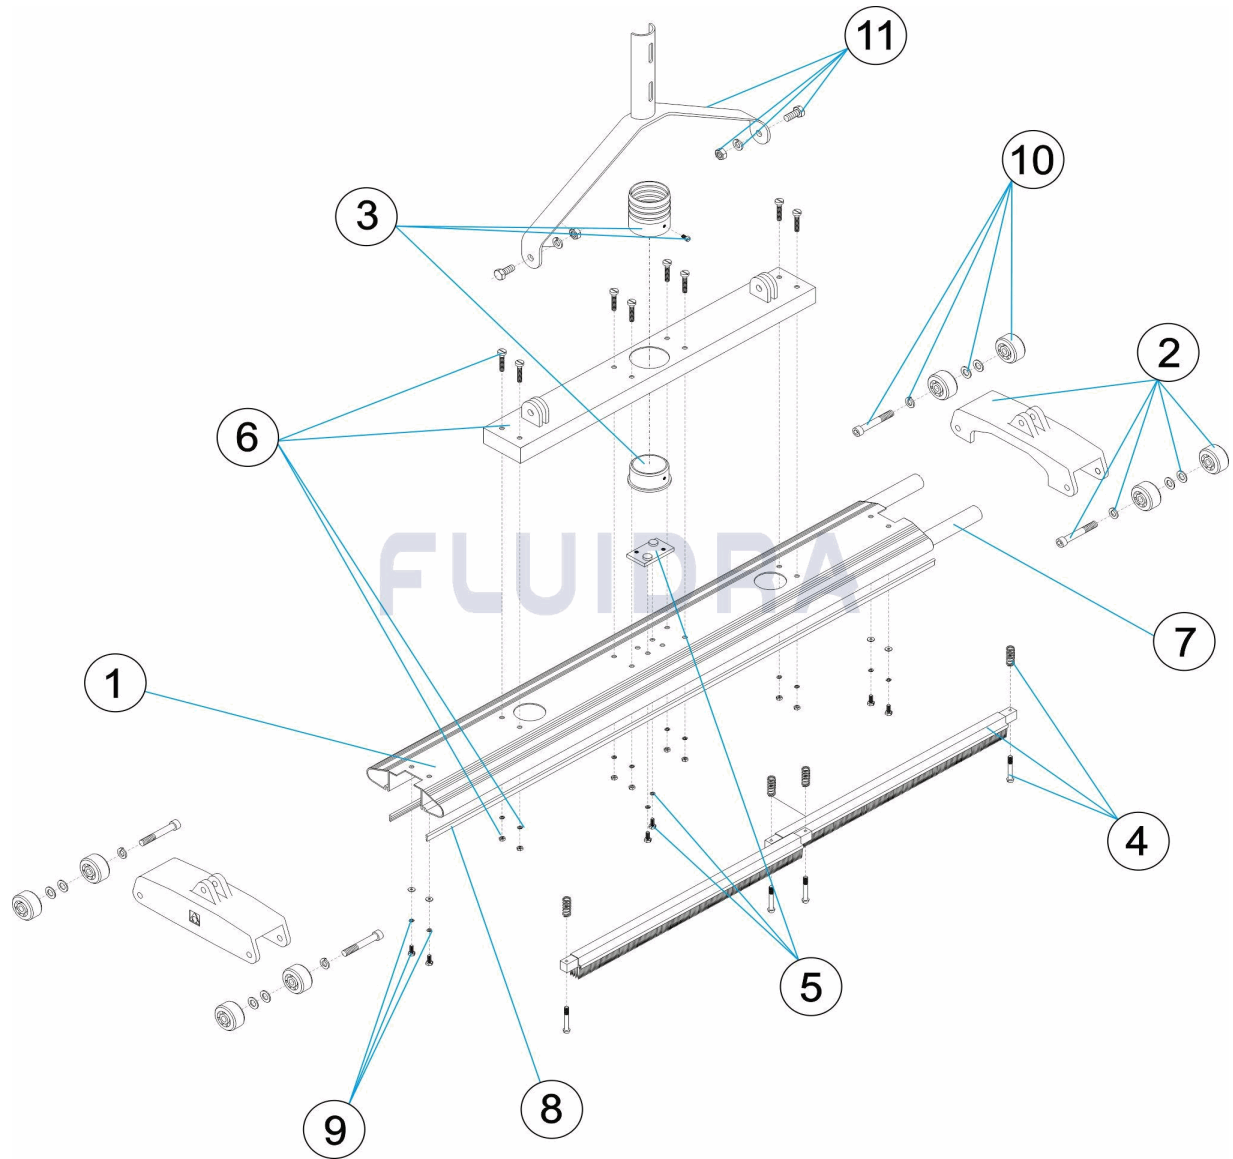

CODE **16601**

DESCRIPTION: **POOL CLEANER WITH RAKE**

ENGLISH

POS	CODE	DESCRIPTION	QUANTITY	POS	CODE	DESCRIPTION	QUANTITY
1	4406020501	VAC HEAD BODY		7	4406020508	DOUBLE VAC HEAD WEIGHTS	
2	4406020502	VAC HEAD SIDES		8	4406020509	DOUBLE VAC HEAD DEFLECTOR	
3	4406020504	VAC HEAD HOSE CONNECTOR		9	4406020510	VAC HEAD SCREWS	
4	4406012318	VAC HEAD BRUSH		10	4406020511	VAC HEAD WHEELS	
5	4406020506	VAC HEAD BRUSH SECURING KIT		11	4406021411	VAC HEAD HANDLE	
6	4406021406	VAC HEAD SUCTION CONNECTION KIT					

CODICE **16601**

DESCRIZIONE: **PULISCIFONDI CON FORCELLA**

ITALIANO

POS	CODICE	DESCRIZIONE	QUANTITA'	POS	CODICE	DESCRIZIONE	QUANTITA'
1	4406020501	CORPO ASPIRAFANGO		7	4406020508	PIOMBI ASPIRAFANGO DOPPI	
2	4406020502	LATERALE ASPIRAFANGO		8	4406020509	DEFLETTORE ASPIRAF. DOPPIO	
3	4406020504	CONNESSIONE MANICOTTO ASPIRAF.		9	4406020510	KIT BULLONERIA ASPIRAFANGO	
4	4406012318	SPAZZOLE ASPIRAFANGO		10	4406020511	RUOTE ASPIRAFANGO	
5	4406020506	PIASTRA FISSAGIO		11	4406021411	FORCELLA ASPIRAFANGO	
6	4406021406	CONNESSIONE ASPIRAZIONE ASPIRAFAN					

CODE 16601

BESCHREIBUNG: BODENREINIGER MIT GABEL

DEUTSCH

POS	CODE	BESCHREIBUNG	MENGE	POS	CODE	BESCHREIBUNG	MENGE
1	4406020501	GEHÄUSE BODENREINIGER		7	4406020508	GEWICHTE BOD. DOPPELT	
2	4406020502	SEITENTEIL BODENREINIGER		8	4406020509	DEFLEKTOR BOD. DOPPELT	
3	4406020504	SCHLAUCHANSCHLUSS BOD.		9	4406020510	SCHRAUBENSATZ BODENREINIGER	
4	4406012318	BÜRSTE BODENREINIGER		10	4406020511	RÄDER BODENREINIGER	
5	4406020506	BEFESTIGUNG BÜRSTE BOD.		11	4406021411	GABEL BODENREINIGER	
6	4406021406	SAUGANSCHLUSS BODENREINIGER					