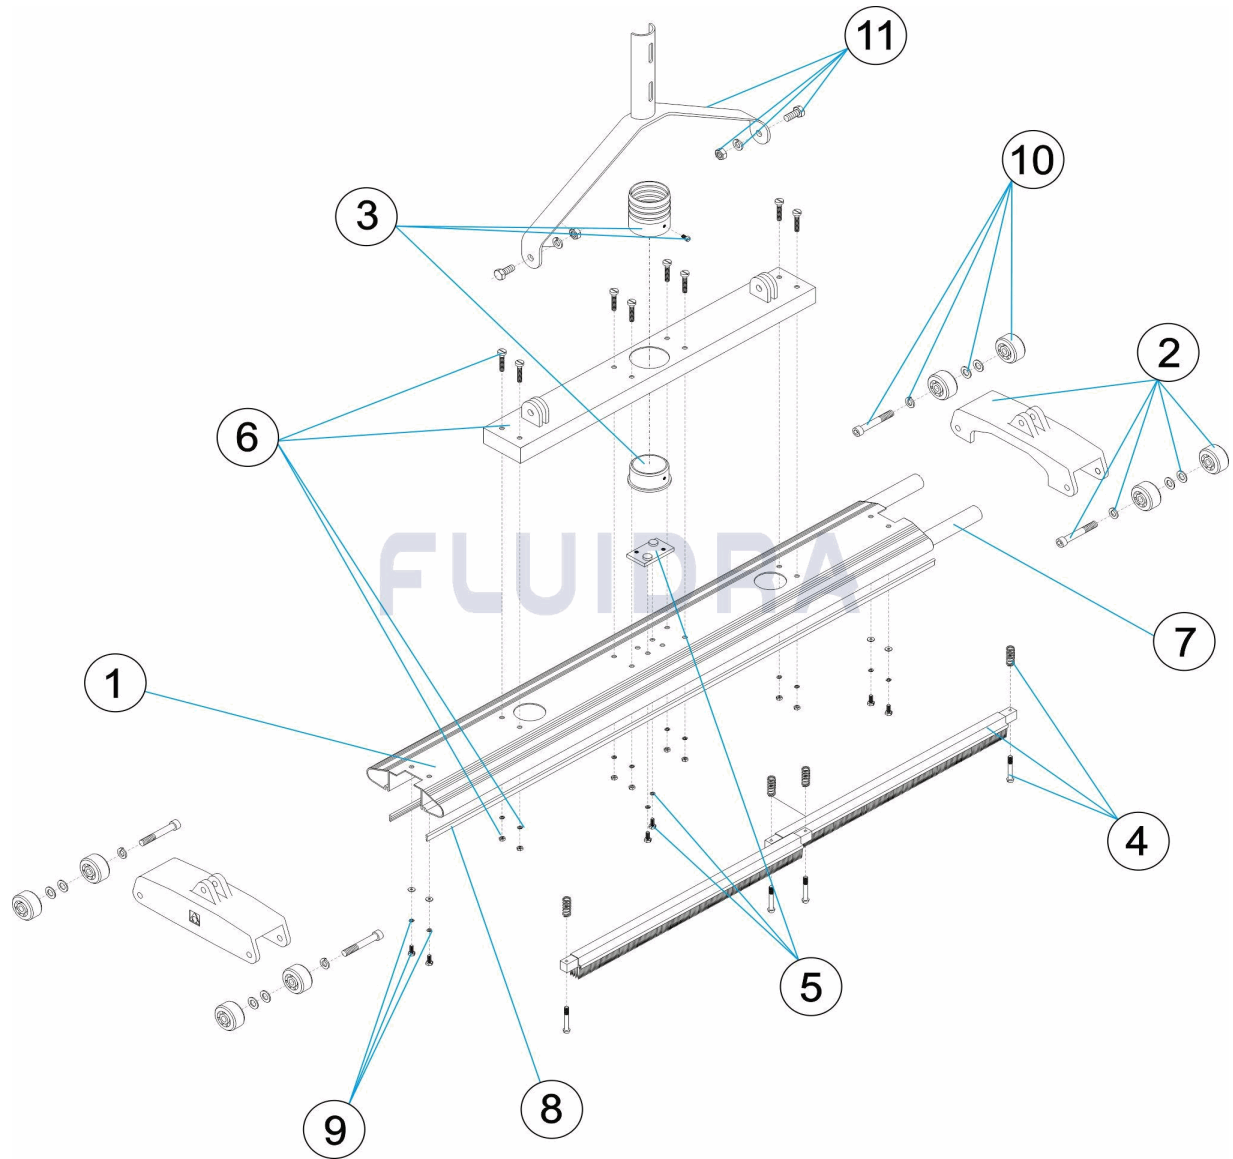

CODIGO **16601**

DESCRIPCION: **LIMPIAFONDOS CON HORQUILLA**

ESPAÑOL

POS	CODIGO	DESCRIPCION	CANTIDAD	POS	CODIGO	DESCRIPCION	CANTIDAD
1	4406020501	CUERPO LIMPIAFONDOS		7	4406020508	PLOMOS LIMP. DOBLE	
2	4406020502	LATERAL LIMPIAFONDOS		8	4406020509	DEFLECTOR LIMP. DOBLE	
3	4406020504	CONEXIÓN MANGUERA LIMP.		9	4406020510	TORNILLERIA LIMPIAFONDOS	
4	4406012318	CEPILLO LIMPIAFONDOS		10	4406020511	RUEDAS LIMPIAFONDOS	
5	4406020506	SUJECCION CEPILLO LIMP.		11	4406021411	HORQUILLA LIMPIAFONDOS	
6	4406021406	CONEXIÓN ASPIRACION LIMPIAFONDOS					

CODE 16601

DESCRIPTION: NETTOYEUR DE FOND AVEC PETITE FOURCHE

FRANCAIS

POS	CODE	DESCRIPTION	QUANTITE	POS	CODE	DESCRIPTION	QUANTITE
1	4406020501	CORPS ASPIRATEURS		7	4406020508	PLOMB ASPIRATEUR DOUBLE	
2	4406020502	SUPPORT LATERAL D'ASPIRATEUR		8	4406020509	DÉFLECTEUR ASPIRATEUR DOUBLE	
3	4406020504	CONNEXION MANCHON ASPIRATEUR		9	4406020510	VISSERIE ASPIRATEURS	
4	4406012318	BROSSE ASPIRATEURS		10	4406020511	ROUES ASPIRATEURS	
5	4406020506	PLAQUE DE FIXATION BROSSE ASPIRATEI		11	4406021411	ÉTRIER ASPIRATEUR	
6	4406021406	CONNEXION ASPIRATION ASPIRATEUR					

CODE **16601**

DESCRIPTION: **POOL CLEANER WITH RAKE**

ENGLISH

POS	CODE	DESCRIPTION	QUANTITY	POS	CODE	DESCRIPTION	QUANTITY
1	4406020501	VAC HEAD BODY		7	4406020508	DOUBLE VAC HEAD WEIGHTS	
2	4406020502	VAC HEAD SIDES		8	4406020509	DOUBLE VAC HEAD DEFLECTOR	
3	4406020504	VAC HEAD HOSE CONNECTOR		9	4406020510	VAC HEAD SCREWS	
4	4406012318	VAC HEAD BRUSH		10	4406020511	VAC HEAD WHEELS	
5	4406020506	VAC HEAD BRUSH SECURING KIT		11	4406021411	VAC HEAD HANDLE	
6	4406021406	VAC HEAD SUCTION CONNECTION KIT					