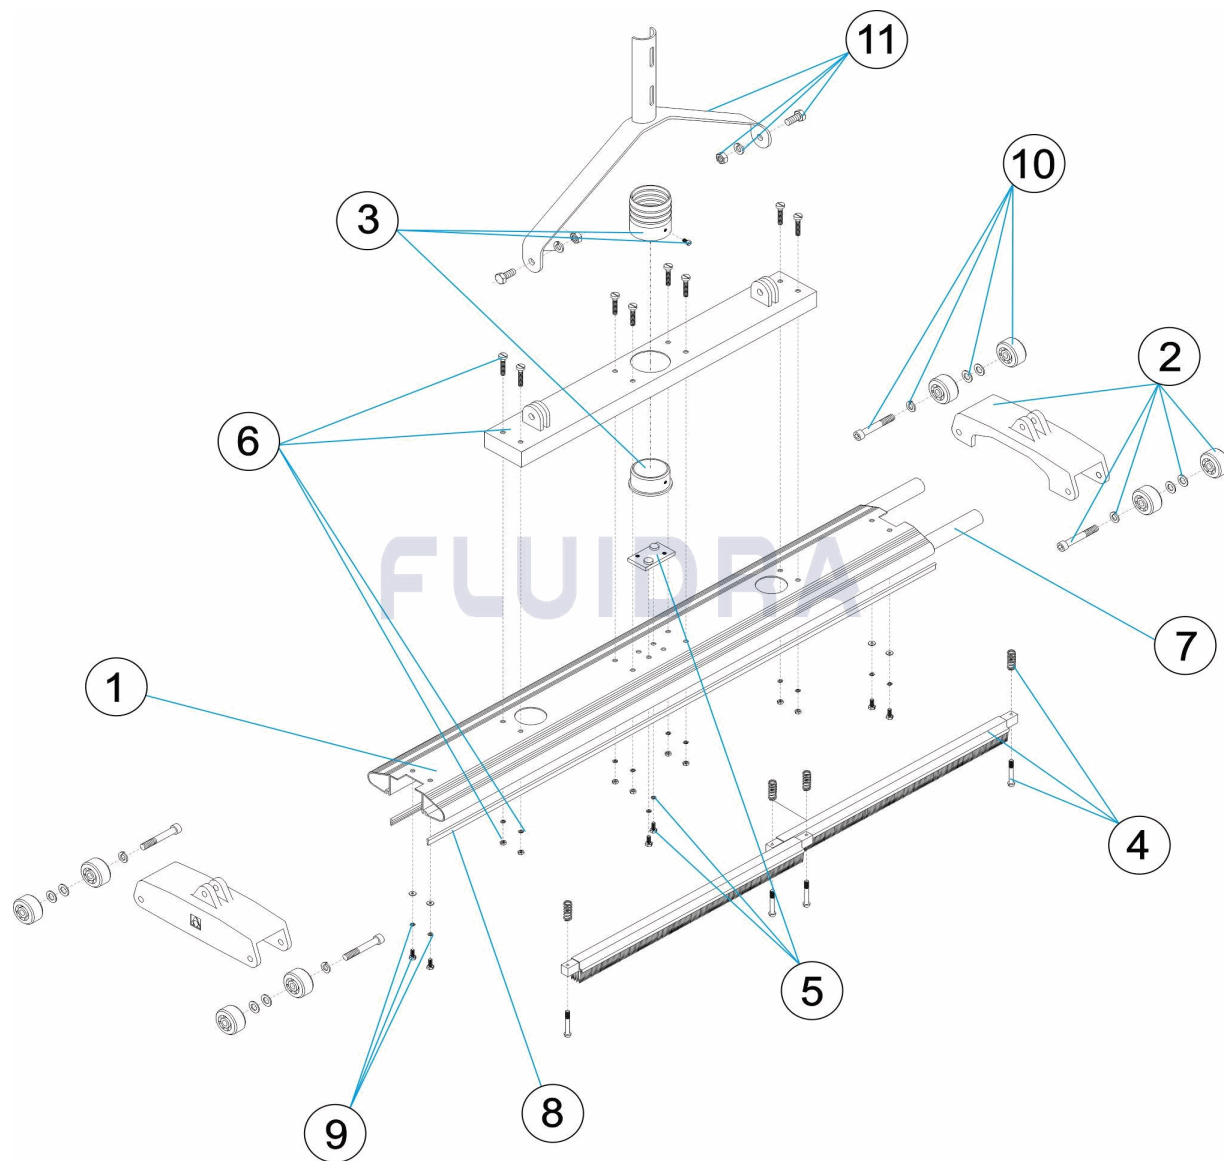

CODIGO **16601**

DESCRIPCION: **LIMPIAFONDOS CON HORQUILLA**

ESPAÑOL

POS	CODIGO	DESCRIPCION	CANTIDAD	POS	CODIGO	DESCRIPCION	CANTIDAD
1	4406020501	CUERPO LIMPIAFONDOS		7	4406020508	PLOMOS LIMP. DOBLE	
2	4406020502	LATERAL LIMPIAFONDOS		8	4406020509	DEFLECTOR LIMP. DOBLE	
3	4406020504	CONEXIÓN MANGUERA LIMP.		9	4406020510	TORNILLERIA LIMPIAFONDOS	
4	4406012318	CEPILLO LIMPIAFONDOS		10	4406020511	RUEDAS LIMPIAFONDOS	
5	4406020506	SUJECCION CEPILLO LIMP.		11	4406021411	HORQUILLA LIMPIAFONDOS	
6	4406021406	CONEXIÓN ASPIRACION LIMPIAFONDOS					

CODE 16601

DESCRIPTION: NETTOYEUR DE FOND AVEC PETITE FOURCHE

FRANCAIS

POS	CODE	DESCRIPTION	QUANTITE	POS	CODE	DESCRIPTION	QUANTITE
1	4406020501	CORPS ASPIRATEURS		7	4406020508	PLOMB ASPIRATEUR DOUBLE	
2	4406020502	SUPPORT LATERAL D'ASPIRATEUR		8	4406020509	DÉFLECTEUR ASPIRATEUR DOUBLE	
3	4406020504	CONNEXION MANCHON ASPIRATEUR		9	4406020510	VISSERIE ASPIRATEURS	
4	4406012318	BROSSE ASPIRATEURS		10	4406020511	ROUES ASPIRATEURS	
5	4406020506	PLAQUE DE FIXATION BROSSE ASPIRATEI		11	4406021411	ÉTRIER ASPIRATEUR	
6	4406021406	CONNEXION ASPIRATION ASPIRATEUR					

CODE **16601**

DESCRIPTION: **POOL CLEANER WITH RAKE**

ENGLISH

POS	CODE	DESCRIPTION	QUANTITY	POS	CODE	DESCRIPTION	QUANTITY
1	4406020501	VAC HEAD BODY		7	4406020508	DOUBLE VAC HEAD WEIGHTS	
2	4406020502	VAC HEAD SIDES		8	4406020509	DOUBLE VAC HEAD DEFLECTOR	
3	4406020504	VAC HEAD HOSE CONNECTOR		9	4406020510	VAC HEAD SCREWS	
4	4406012318	VAC HEAD BRUSH		10	4406020511	VAC HEAD WHEELS	
5	4406020506	VAC HEAD BRUSH SECURING KIT		11	4406021411	VAC HEAD HANDLE	
6	4406021406	VAC HEAD SUCTION CONNECTION KIT					