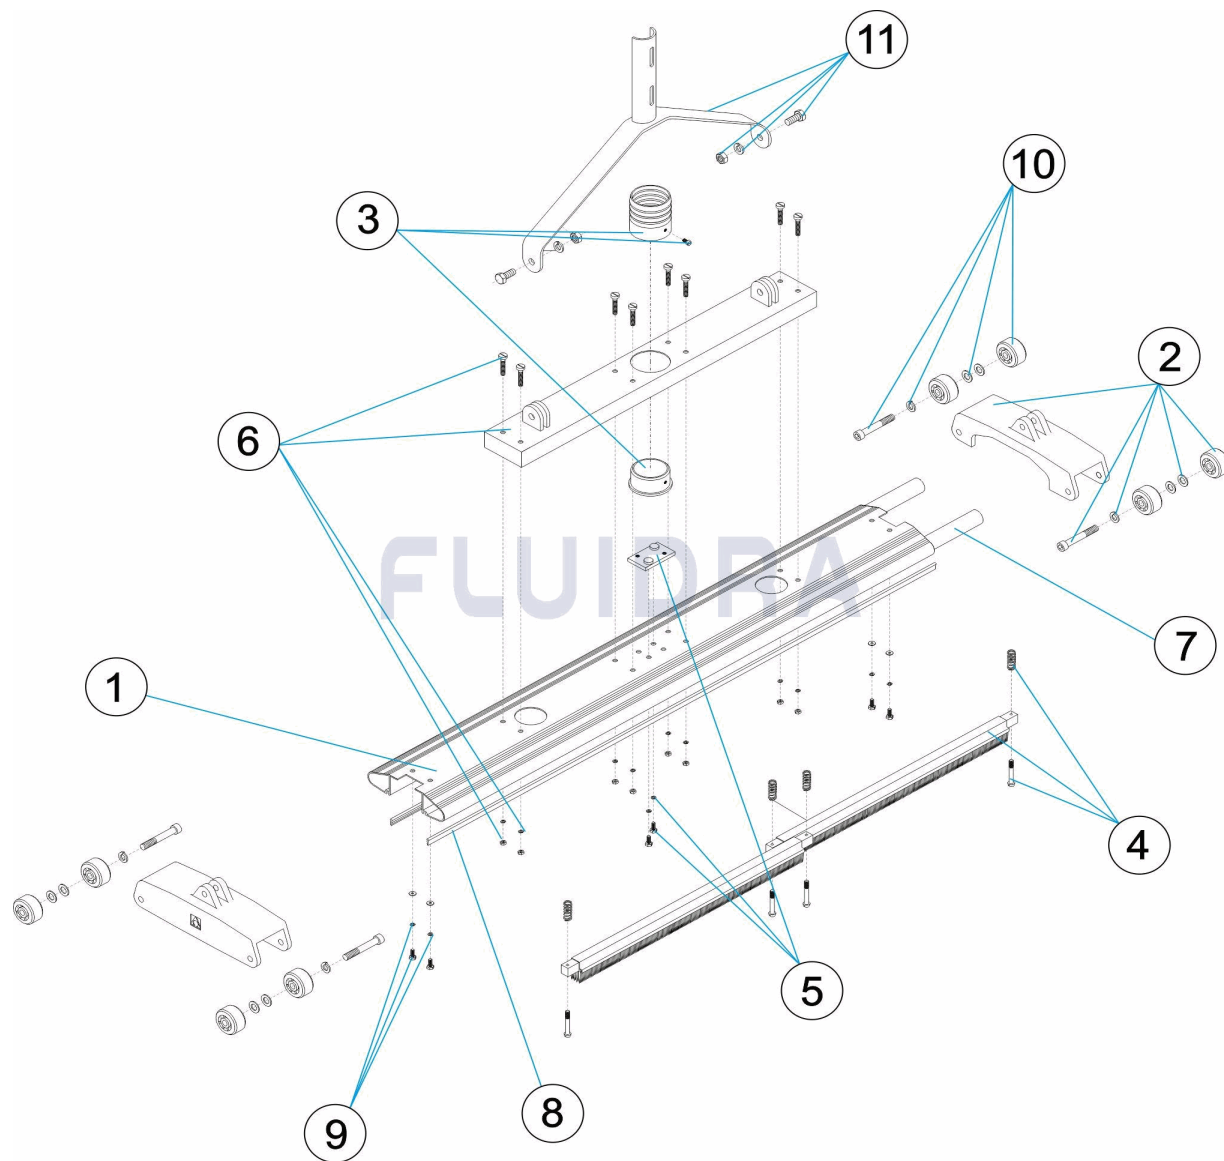

CODE 16601

DESCRIPTION: NETTOYEUR DE FOND AVEC PETITE FOURCHE

FRANCAIS

POS	CODE	DESCRIPTION	QUANTITE	POS	CODE	DESCRIPTION	QUANTITE
1	4406020501	CORPS ASPIRATEURS		7	4406020508	PLOMB ASPIRATEUR DOUBLE	
2	4406020502	SUPPORT LATERAL D'ASPIRATEUR		8	4406020509	DÉFLECTEUR ASPIRATEUR DOUBLE	
3	4406020504	CONNEXION MANCHON ASPIRATEUR		9	4406020510	VISSERIE ASPIRATEURS	
4	4406012318	BROSSE ASPIRATEURS		10	4406020511	ROUES ASPIRATEURS	
5	4406020506	PLAQUE DE FIXATION BROSSE ASPIRATEI		11	4406021411	ÉTRIER ASPIRATEUR	
6	4406021406	CONNEXION ASPIRATION ASPIRATEUR					

CODE **16601**

DESCRIPTION: **POOL CLEANER WITH RAKE**

ENGLISH

POS	CODE	DESCRIPTION	QUANTITY	POS	CODE	DESCRIPTION	QUANTITY
1	4406020501	VAC HEAD BODY		7	4406020508	DOUBLE VAC HEAD WEIGHTS	
2	4406020502	VAC HEAD SIDES		8	4406020509	DOUBLE VAC HEAD DEFLECTOR	
3	4406020504	VAC HEAD HOSE CONNECTOR		9	4406020510	VAC HEAD SCREWS	
4	4406012318	VAC HEAD BRUSH		10	4406020511	VAC HEAD WHEELS	
5	4406020506	VAC HEAD BRUSH SECURING KIT		11	4406021411	VAC HEAD HANDLE	
6	4406021406	VAC HEAD SUCTION CONNECTION KIT					

CODICE **16601**

DESCRIZIONE: **PULISCIFONDI CON FORCELLA**

ITALIANO

POS	CODICE	DESCRIZIONE	QUANTITA'	POS	CODICE	DESCRIZIONE	QUANTITA'
1	4406020501	CORPO ASPIRAFANGO		7	4406020508	PIOMBI ASPIRAFANGO DOPPI	
2	4406020502	LATERALE ASPIRAFANGO		8	4406020509	DEFLETTORE ASPIRAF. DOPPIO	
3	4406020504	CONNESSIONE MANICOTTO ASPIRAF.		9	4406020510	KIT BULLONERIA ASPIRAFANGO	
4	4406012318	SPAZZOLE ASPIRAFANGO		10	4406020511	RUOTE ASPIRAFANGO	
5	4406020506	PIASTRA FISSAGIO		11	4406021411	FORCELLA ASPIRAFANGO	
6	4406021406	CONNESSIONE ASPIRAZIONE ASPIRAFAN					