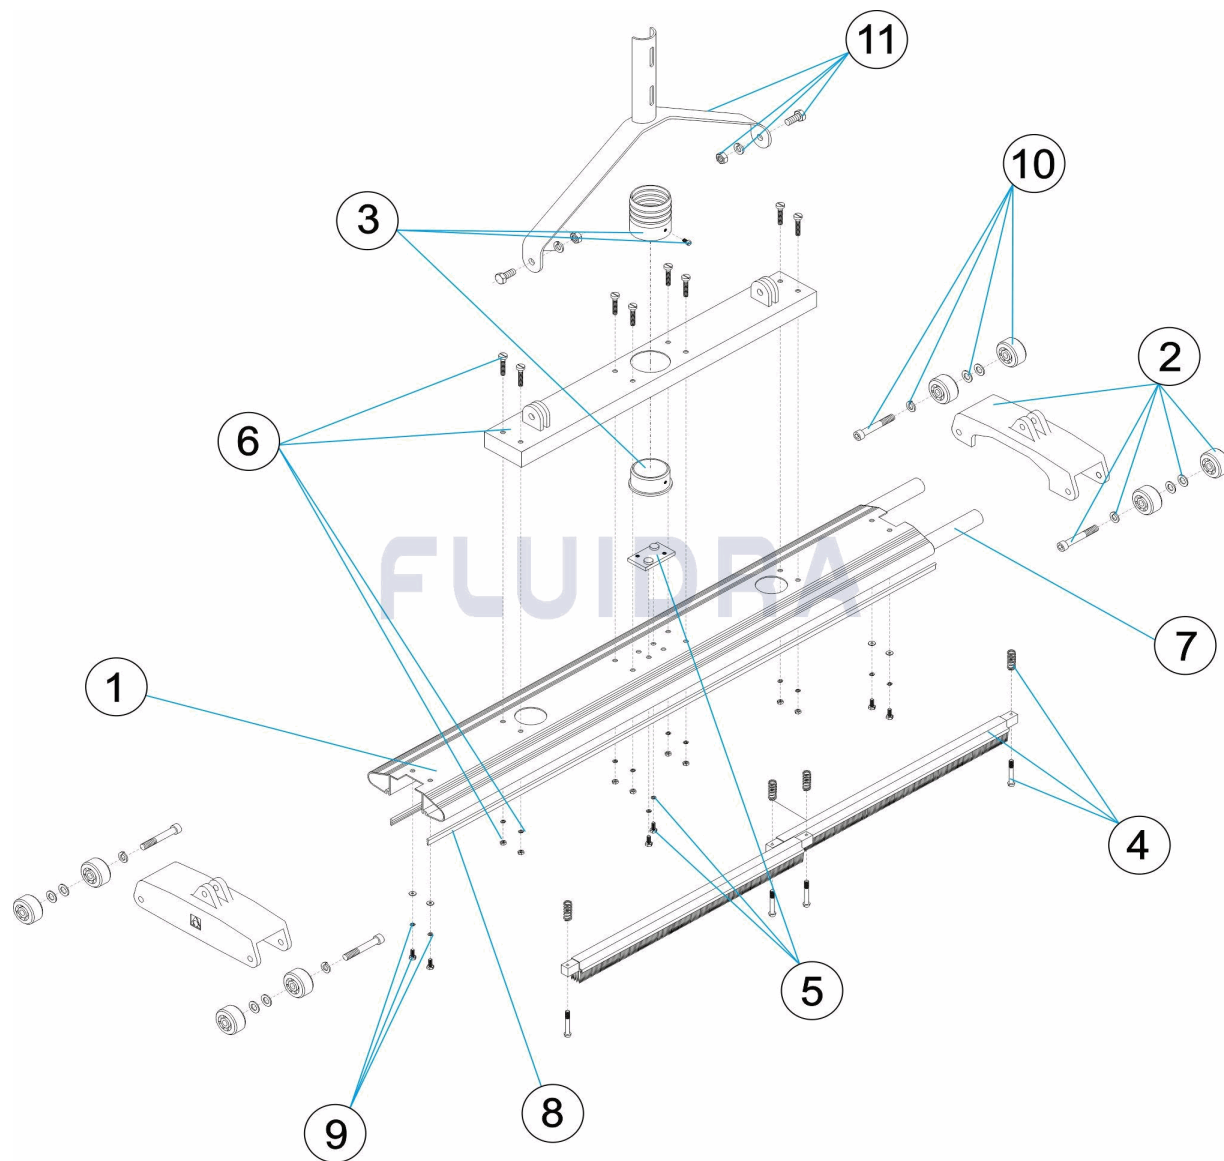

CODICE **16601**

DESCRIZIONE: **PULISCIFONDI CON FORCELLA**

ITALIANO

POS	CODICE	DESCRIZIONE	QUANTITA'	POS	CODICE	DESCRIZIONE	QUANTITA'
1	4406020501	CORPO ASPIRAFANGO		7	4406020508	PIOMBI ASPIRAFANGO DOPPI	
2	4406020502	LATERALE ASPIRAFANGO		8	4406020509	DEFLETTORE ASPIRAF. DOPPIO	
3	4406020504	CONNESSIONE MANICOTTO ASPIRAF.		9	4406020510	KIT BULLONERIA ASPIRAFANGO	
4	4406012318	SPAZZOLE ASPIRAFANGO		10	4406020511	RUOTE ASPIRAFANGO	
5	4406020506	PIASTRA FISSAGIO		11	4406021411	FORCELLA ASPIRAFANGO	
6	4406021406	CONNESSIONE ASPIRAZIONE ASPIRAFAN					

CODE 16601

BESCHREIBUNG: BODENREINIGER MIT GABEL

DEUTSCH

POS	CODE	BESCHREIBUNG	MENGE	POS	CODE	BESCHREIBUNG	MENGE
1	4406020501	GEHÄUSE BODENREINIGER		7	4406020508	GEWICHTE BOD. DOPPELT	
2	4406020502	SEITENTEIL BODENREINIGER		8	4406020509	DEFLEKTOR BOD. DOPPELT	
3	4406020504	SCHLAUCHANSCHLUSS BOD.		9	4406020510	SCHRAUBENSATZ BODENREINIGER	
4	4406012318	BÜRSTE BODENREINIGER		10	4406020511	RÄDER BODENREINIGER	
5	4406020506	BEFESTIGUNG BÜRSTE BOD.		11	4406021411	GABEL BODENREINIGER	
6	4406021406	SAUGANSCHLUSS BODENREINIGER					

CODIGO **16601**

DESCRIÇÃO: **LIMPADOR DE FUNDOS COM FORQUILHA**

PORTUGUES

POS	CODIGO	DESCRIÇÃO	JANTIDADE	POS	CODIGO	DESCRIÇÃO	JANTIDADE
1	4406020501	CORPO ASP. DUPLO		7	4406020508	CHUMBOS ASP. DUPLO	
2	4406020502	LATERAL ASP. DUPLO		8	4406020509	DEFLECTOR ASP. DUPLO	
3	4406020504	LIGAÇÃO MANGUEIRA ASP. DUPLO		9	4406020510	CONJ. PARAFUSOS ASP. DUPLO	
4	4406012318	ESCOVA ASPIRADOR		10	4406020511	RODAS ASP. DUPLO	
5	4406020506	FIXAÇÃO ESCOVA ASP. DUPLO		11	4406021411	FORQUILHA ASPIRAÇÃO	
6	4406021406	CASQUILHO LIGAÇÃO ASP. DUPLO					