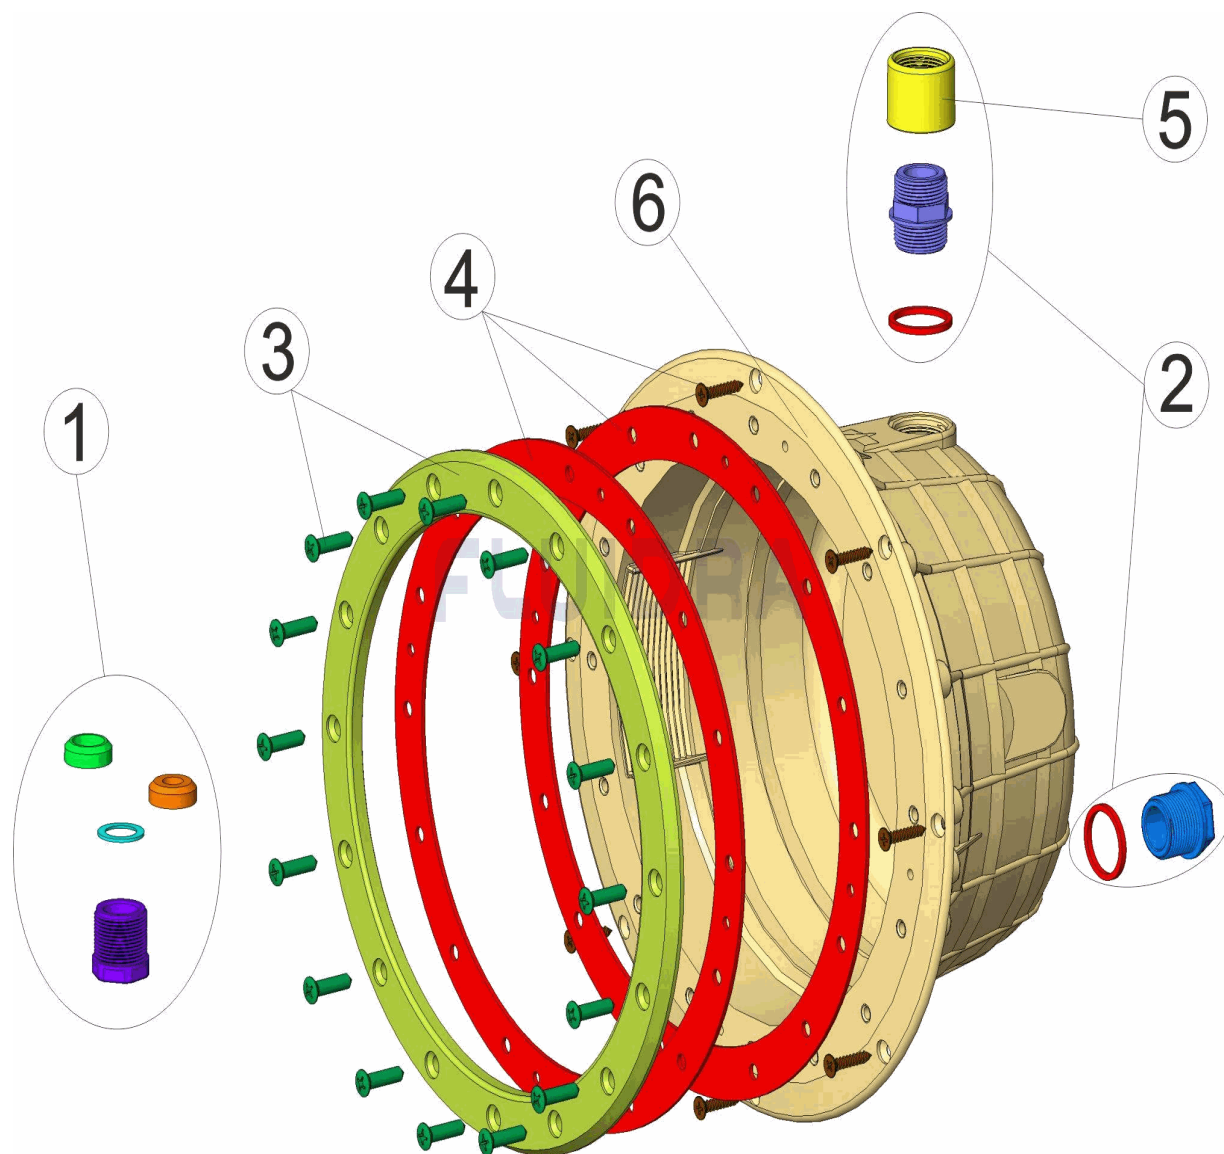

CODE 37178, 37179

DESCRIPTION: NICHE LIGHT PREFAB NF STANDARD PANEL POOL WITH AND WITHOUT I

ENGLISH

POS	CODE	DESCRIPTION	QUANTITY	POS	CODE	DESCRIPTION	QUANTITY
1	4403010801	GLAND SEAL ASSY.		4	4403010402	ADHESIVE GASKET	
2	4403010313	BODY PACKING GLAND M-25		5	4403010802	MUFF M-25	
3	* 4403010401	LIGHT FIXING FLANGE		6	* 33977R0001	FLOODLAMP HOUSING	
3	* 4403013506	LIGHT FIXING FLANGE (PARKER)		6	* 33979R0001	FLOODLAMP HOUSING	

CODE **37178, 37179**

DESCRIPTION: **NICHE LIGHT PREFAB NF STANDARD PANEL POOL WITH AND WITHOUT I**

OBSERVATIONS

POS	CODE	OBSERVATIONS
3	* 4403010401	FOR: 37178
3	* 4403013506	FOR: 37179
6	* 33977R0001	FOR: 37178
6	* 33979R0001	FOR: 37179

CODICE 37178, 37179

DESCRIZIONE: NICCHIA PRO. NF STANDARD PER PANNELLI CON E SENZA INSERTI

ITALIANO

POS	CODICE	DESCRIZIONE	QUANTITA'	POS	CODICE	DESCRIZIONE	QUANTITA'
1	4403010801	KIT PRESSACAVI		4	4403010402	GUARNIZIONE ADESIVA	
2	4403010313	PRESSACAVI CORPO M-25		5	4403010802	MANICOTTO M-25	
3	* 4403010401	FLANGIA FISSAGGIO FARO		6	* 33977R0001	NICCHIA PROIETTORE	
3	* 4403013506	FLANGIA FISSAGGIO FARO (PARKER)		6	* 33979R0001	NICCHIA PROIETTORE	