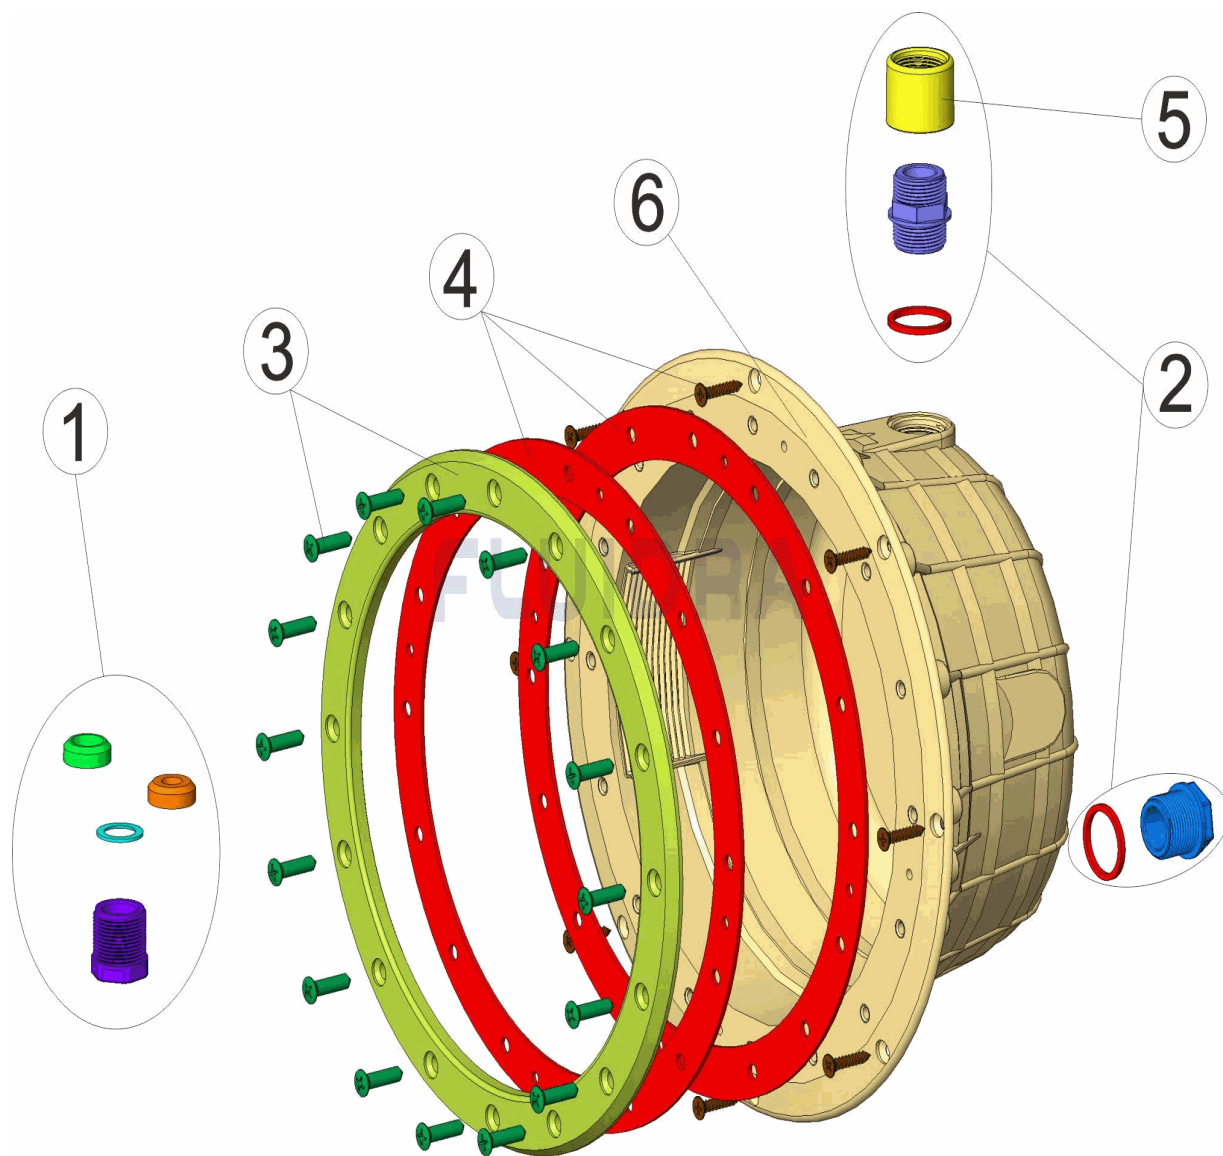

CODE 37178, 37179

DESCRIPTION: NICHE PR. NF STANDARD P. PANNEAUX AVEC ET SANS INSERTS

FRANCAIS

POS	CODE	DESCRIPTION	QUANTITE	POS	CODE	DESCRIPTION	QUANTITE
1	4403010801	ENS. PRESSE ETOUPE	4	4403010402	JOINT ADHESIF		
2	4403010313	CORPS PRESSE ETOUPE M-25		5	4403010802	MANCHON M-25	
3	* 4403010401	BRIDE FIXATION PROJECTEUR		6	* 33977R0001	NICHE PROJECTEUR	
3	* 4403013506	BRIDE FIXATION PROJECTEUR (PARKER)		6	* 33979R0001	NICHE PROJECTEUR	

CODE 37178, 37179

DESCRIPTION: NICHE LIGHT PREFAB NF STANDARD PANEL POOL WITH AND WITHOUT I

ENGLISH

POS	CODE	DESCRIPTION	QUANTITY	POS	CODE	DESCRIPTION	QUANTITY
1	4403010801	GLAND SEAL ASSY.		4	4403010402	ADHESIVE GASKET	
2	4403010313	BODY PACKING GLAND M-25		5	4403010802	MUFF M-25	
3	* 4403010401	LIGHT FIXING FLANGE		6	* 33977R0001	FLOODLAMP HOUSING	
3	* 4403013506	LIGHT FIXING FLANGE (PARKER)		6	* 33979R0001	FLOODLAMP HOUSING	