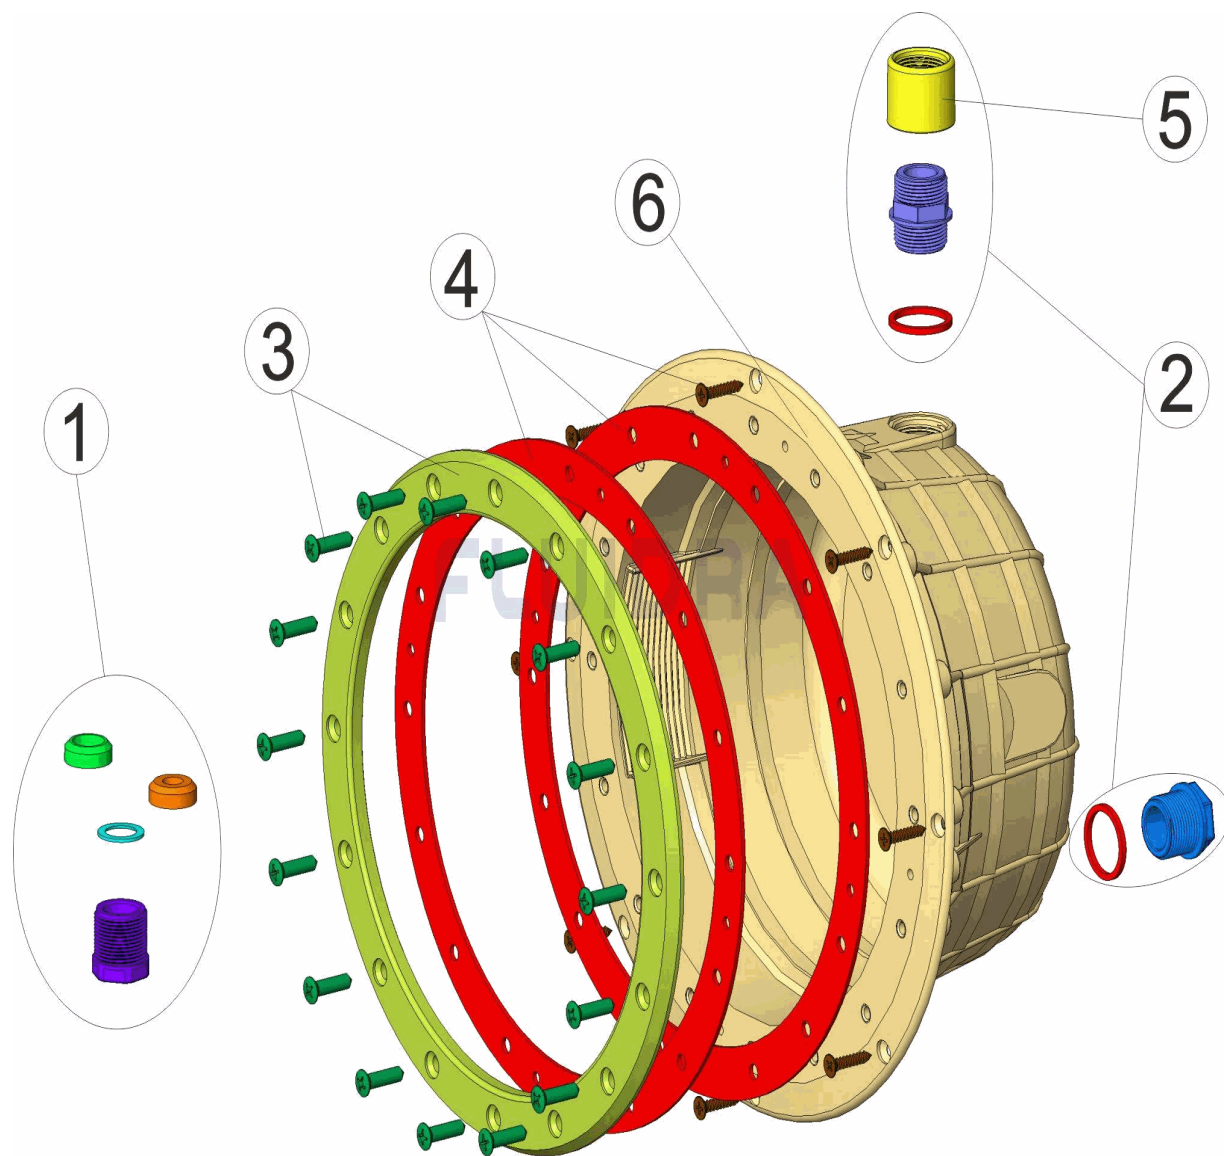

CODICE 37178, 37179

DESCRIZIONE: NICCHIA PRO. NF STANDARD PER PANNELLI CON E SENZA INSERTI

ITALIANO

POS	CODICE	DESCRIZIONE	QUANTITA'	POS	CODICE	DESCRIZIONE	QUANTITA'
1	4403010801	KIT PRESSACAVI		4	4403010402	GUARNIZIONE ADESIVA	
2	4403010313	PRESSACAVI CORPO M-25		5	4403010802	MANICOTTO M-25	
3	* 4403010401	FLANGIA FISSAGGIO FARO		6	* 33977R0001	NICCHIA PROIETTORE	
3	* 4403013506	FLANGIA FISSAGGIO FARO (PARKER)		6	* 33979R0001	NICCHIA PROIETTORE	

CODE 37178, 37179

BESCHREIBUNG: EINBAUTOPF PR. NF STANDARD PLATTENBECKEN MIT UND OHNE EIN

DEUTSCH

POS	CODE	BESCHREIBUNG	MENGE	POS	CODE	BESCHREIBUNG	MENGE
1	4403010801	SET QUETSCHVERSCHRAUBUNG	4	4403010402	DICHTUNG SELBSTKLEBEND BREIT UWS ε		
2	4403010313	QUETSCHVERSCHRAUBUNG GEHÄUSE U'	5	4403010802	NIPPEL M-25		
3	* 4403010401	BEFESTIGUNGSFLANSCH BREIT UWS STL	6	* 33977R0001	EINBAUTOPF BECKEN PLATTEN MIT EINSÄ		
3	* 4403013506	BEFESTIGUNGSFLANSCH UWS (PARKER)	6	* 33979R0001	EINBAUTOPF PLATTENBECKEN AUTOGEW		