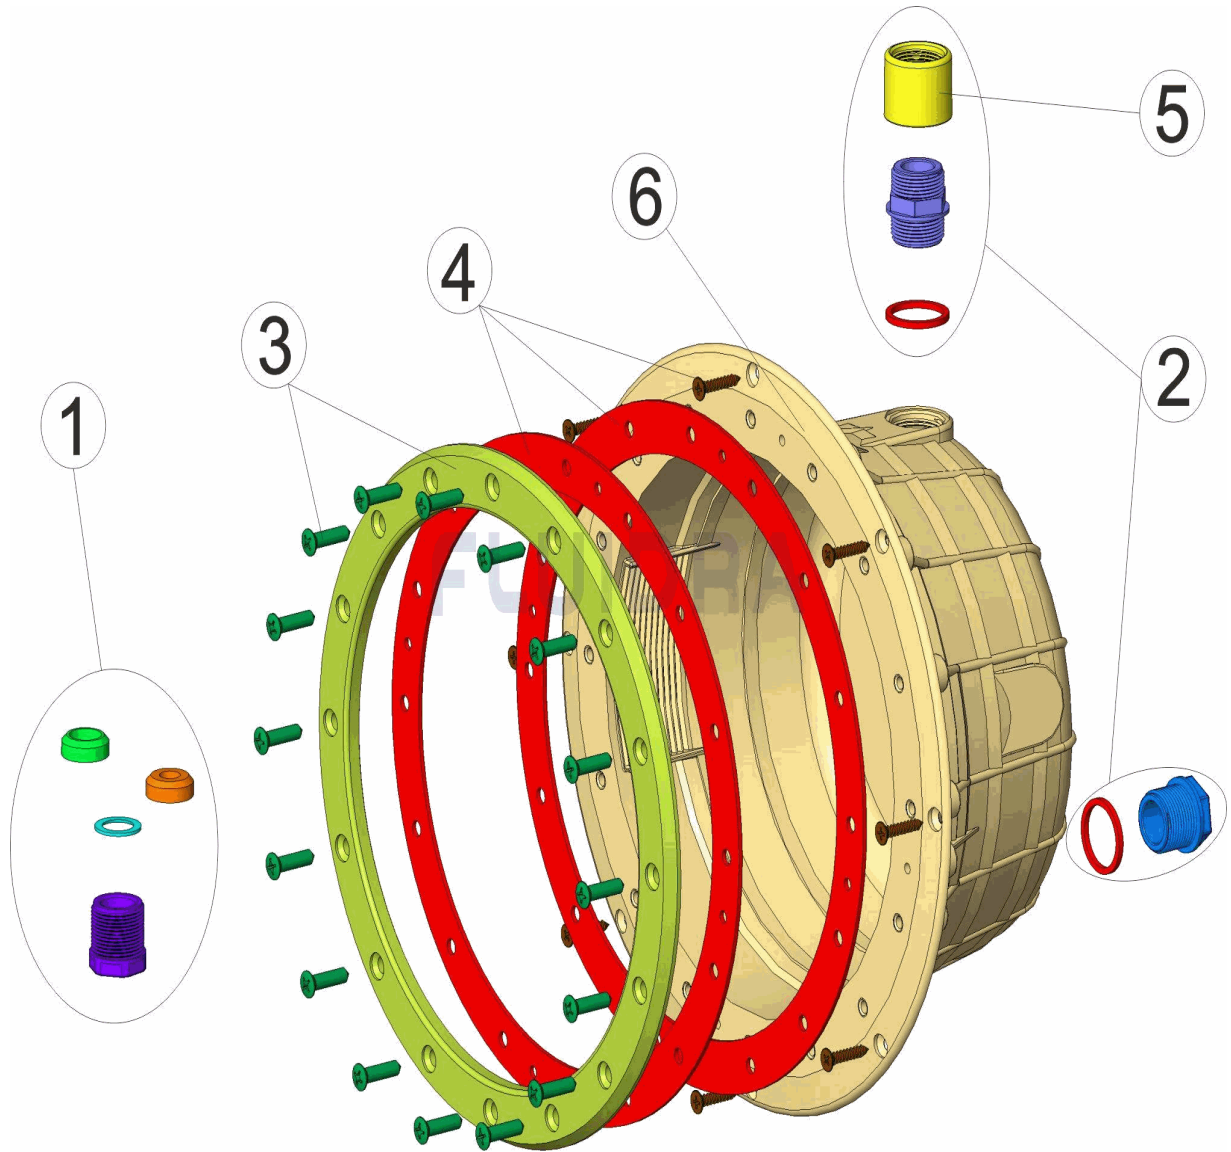

CODIGO 37178, 37179

DESCRIPCION: NICHOS PR. NF STANDARD P. PANELES CON Y SIN INSERTOS

ESPAÑOL

POS	CODIGO	DESCRIPCION	CANTIDAD	POS	CODIGO	DESCRIPCION	CANTIDAD
1	4403010801	CJTO. PRENSAESTOPAS		4	4403010402	JUNTA ADHESIVA ANCHA PROYECTOR STC	
2	4403010313	PRENSAESTOPAS CUERPO PROYECTOR I		5	4403010802	MANGUITO M-25	
3	* 4403010401	BRIDA FIJACION ANCHA PROY.STD.		6	* 33977R0001	NICHO PISC. PANELES CON INSERTOS PR	
3	* 4403013506	BRIDA FIJACION PROYECTOR (PARKER)		6	* 33979R0001	NICHO PIS. PANELES AUTOROSCA PROYE	

CODIGO 37178, 37179

DESCRIPCION: NICHO PR. NF STANDARD P. PANELES CON Y SIN INSERTOS

OBSERVACIONES

POS	CODIGO	OBSERVACIONES
3	* 4403010401	PARA: 37178
3	* 4403013506	PARA: 37179
6	* 33977R0001	PARA: 37178
6	* 33979R0001	PARA: 37179

CODE 37178, 37179

DESCRIPTION: NICHE PR. NF STANDARD P. PANNEAUX AVEC ET SANS INSERTS

FRANCAIS

POS	CODE	DESCRIPTION	QUANTITE	POS	CODE	DESCRIPTION	QUANTITE
1	4403010801	ENS. PRESSE ETOUPE	4	4403010402	JOINT ADHESIF		
2	4403010313	CORPS PRESSE ETOUPE M-25		5	4403010802	MANCHON M-25	
3	* 4403010401	BRIDE FIXATION PROJECTEUR		6	* 33977R0001	NICHE PROJECTEUR	
3	* 4403013506	BRIDE FIXATION PROJECTEUR (PARKER)		6	* 33979R0001	NICHE PROJECTEUR	