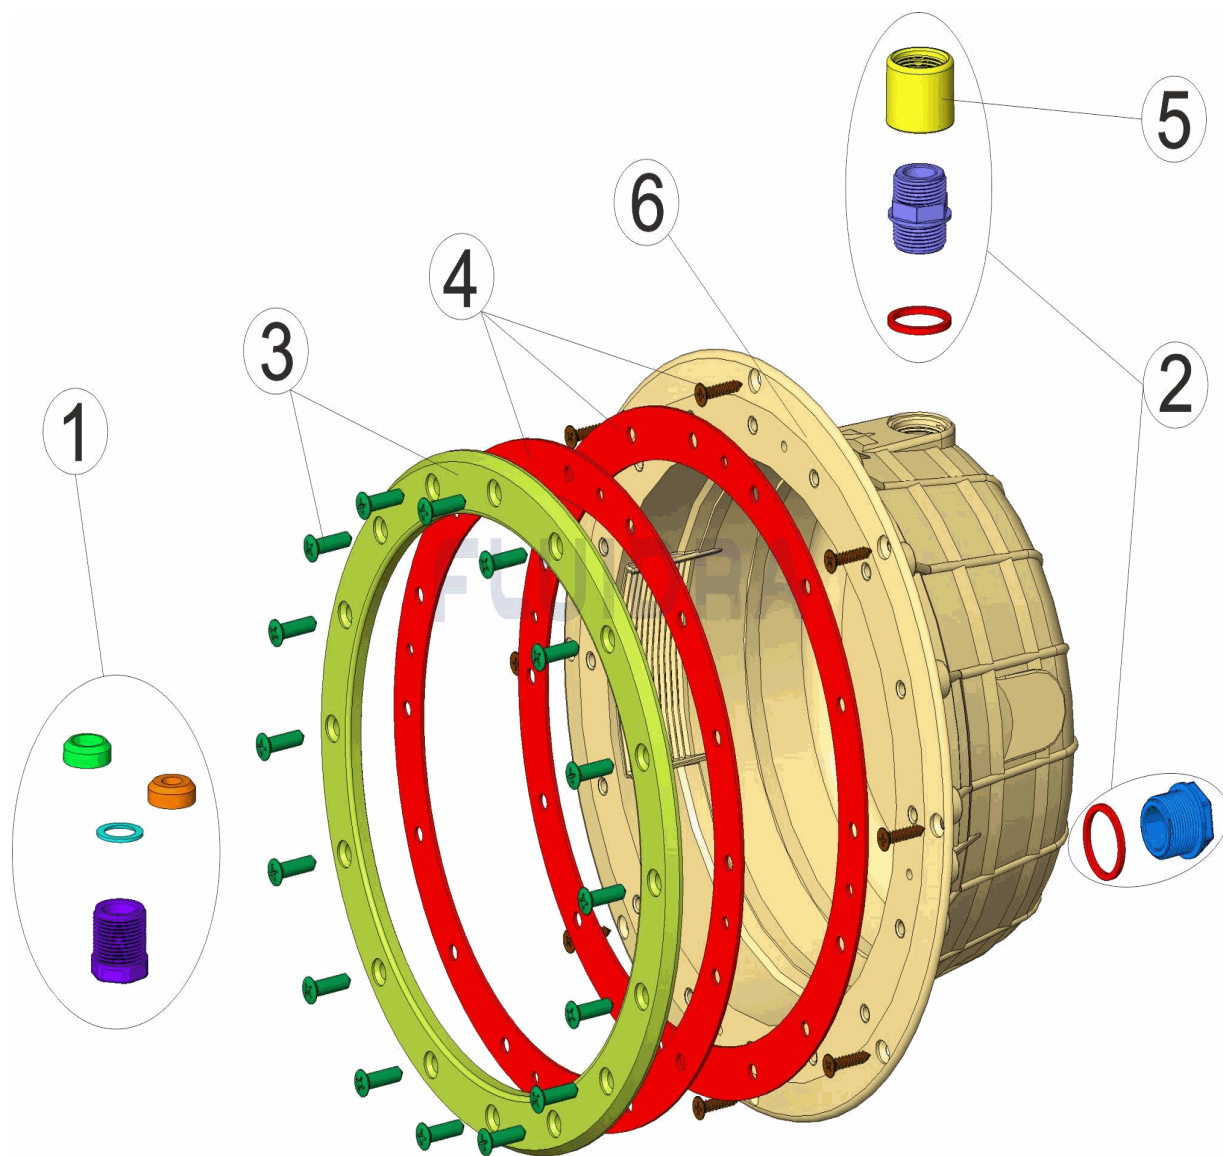

CODIGO 37178, 37179

DESCRIPCION: NICHOS PR. NF STANDARD P. PANELES CON Y SIN INSERTOS

ESPAÑOL

POS	CODIGO	DESCRIPCION	CANTIDAD	POS	CODIGO	DESCRIPCION	CANTIDAD
1	4403010801	CJTO. PRENSAESTOPAS		4	4403010402	JUNTA ADHESIVA ANCHA PROYECTOR STC	
2	4403010313	PRENSAESTOPAS CUERPO PROYECTOR I		5	4403010802	MANGUITO M-25	
3	* 4403010401	BRIDA FIJACION ANCHA PROY.STD.		6	* 33977R0001	NICHO PISC. PANELES CON INSERTOS PR	
3	* 4403013506	BRIDA FIJACION PROYECTOR (PARKER)		6	* 33979R0001	NICHO PIS. PANELES AUTOROSCA PROYE	

CODIGO 37178, 37179

DESCRIPCION: NICHO PR. NF STANDARD P. PANELES CON Y SIN INSERTOS

OBSERVACIONES

POS	CODIGO	OBSERVACIONES
3	* 4403010401	PARA: 37178
3	* 4403013506	PARA: 37179
6	* 33977R0001	PARA: 37178
6	* 33979R0001	PARA: 37179

CODE 37178, 37179

DESCRIPTION: NICHE PR. NF STANDARD P. PANNEAUX AVEC ET SANS INSERTS

FRANCAIS

POS	CODE	DESCRIPTION	QUANTITE	POS	CODE	DESCRIPTION	QUANTITE
1	4403010801	ENS. PRESSE ETOUPE	4	4403010402	JOINT ADHESIF		
2	4403010313	CORPS PRESSE ETOUPE M-25		5	4403010802	MANCHON M-25	
3	* 4403010401	BRIDE FIXATION PROJECTEUR		6	* 33977R0001	NICHE PROJECTEUR	
3	* 4403013506	BRIDE FIXATION PROJECTEUR (PARKER)		6	* 33979R0001	NICHE PROJECTEUR	