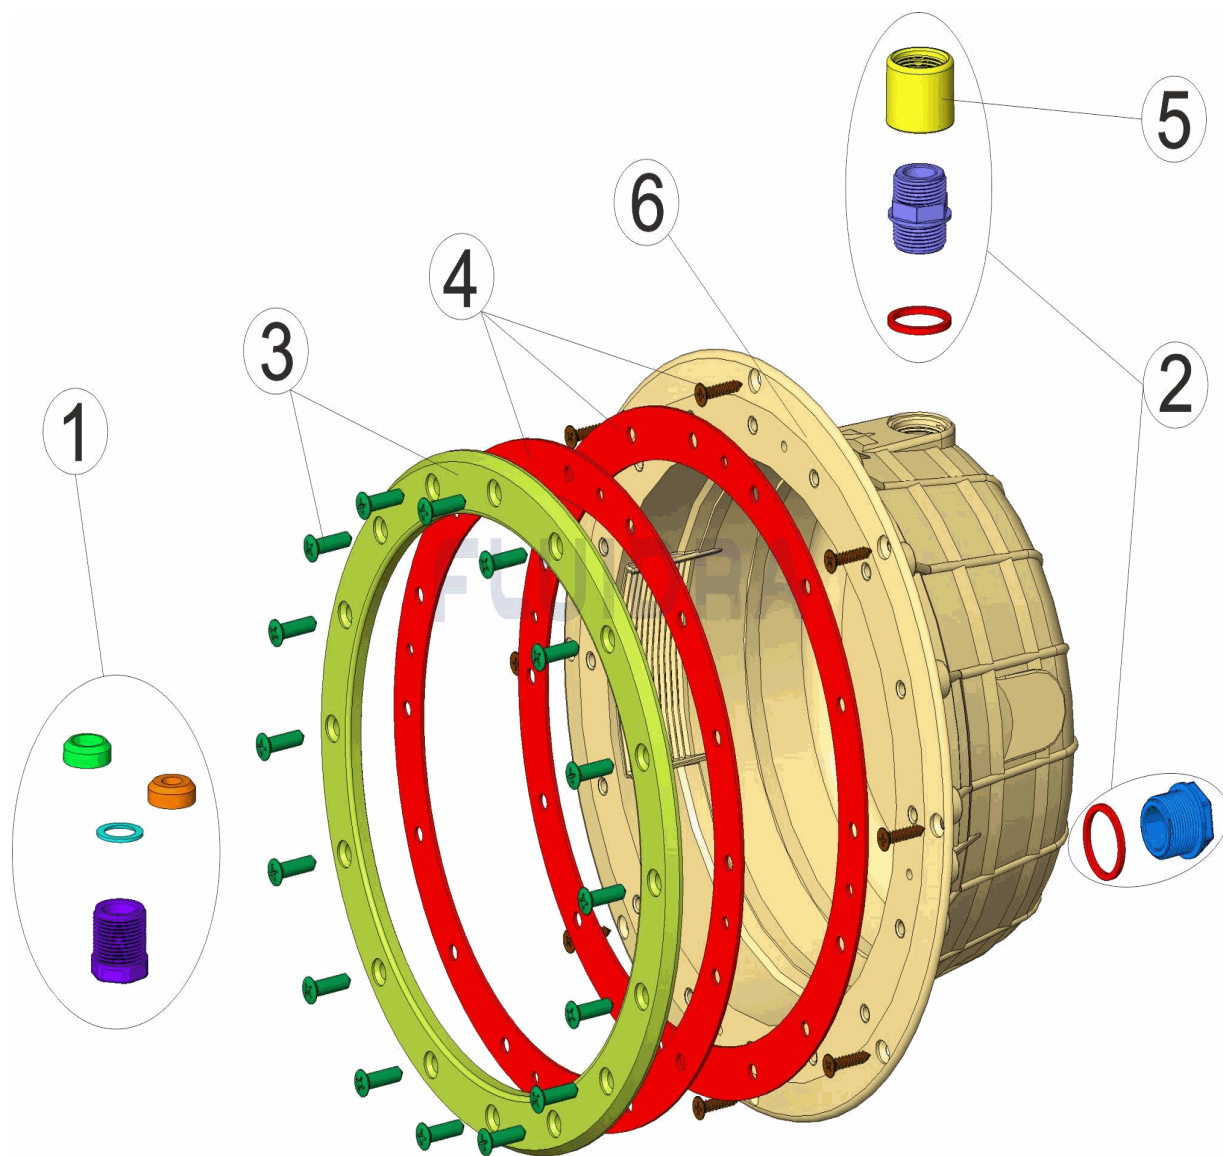

CODE 37178, 37179

BESCHREIBUNG: EINBAUTOPF PR. NF STANDARD PLATTENBECKEN MIT UND OHNE EIN

DEUTSCH

POS	CODE	BESCHREIBUNG	MENGE	POS	CODE	BESCHREIBUNG	MENGE
1	4403010801	SET QUETSCHVERSCHRAUBUNG	4	4403010402	DICHTUNG SELBSTKLEBEND BREIT UWS ε		
2	4403010313	QUETSCHVERSCHRAUBUNG GEHÄUSE U'	5	4403010802	NIPPEL M-25		
3	* 4403010401	BEFESTIGUNGSFLANSCH BREIT UWS STL	6	* 33977R0001	EINBAUTOPF BECKEN PLATTEN MIT EINSÄ		
3	* 4403013506	BEFESTIGUNGSFLANSCH UWS (PARKER)	6	* 33979R0001	EINBAUTOPF PLATTENBECKEN AUTOGEW		

CODE **37178, 37179**

BESCHREIBUNG: **EINBAUTOPF PR. NF STANDARD PLATTENBECKEN MIT UND OHNE EIN**

HINWEISE

POS	CODE	HINWEISE
3	* 4403010401	FÜR: 37178
3	* 4403013506	FÜR: 37179
6	* 33977R0001	FÜR: 37178
6	* 33979R0001	FÜR: 37179

CODIGO 37178, 37179

DESCRIÇÃO: NICHOS PR. NF STANDARD P. PAINÉIS COM E SEM INSERÇÕES

PORTUGUES

POS	CODIGO	DESCRIÇÃO	JANTIDADE	POS	CODIGO	DESCRIÇÃO	JANTIDADE
1	4403010801	CONJ.CAIXA DE VEDAÇÃO	4	4	4403010402	JUNTA ADESIVA	
2	4403010313	BUCIN CORPO M-25		5	4403010802	MANGUITO M-25	
3	* 4403010401	FLANGE FIXAÇÃO PROJECTOR		6	* 33977R0001	NICHO PROJECTOR	
3	* 4403013506	FLANGE FIXAÇÃO PROJECTOR (PARKER)		6	* 33979R0001	NICHO PROJECTOR	