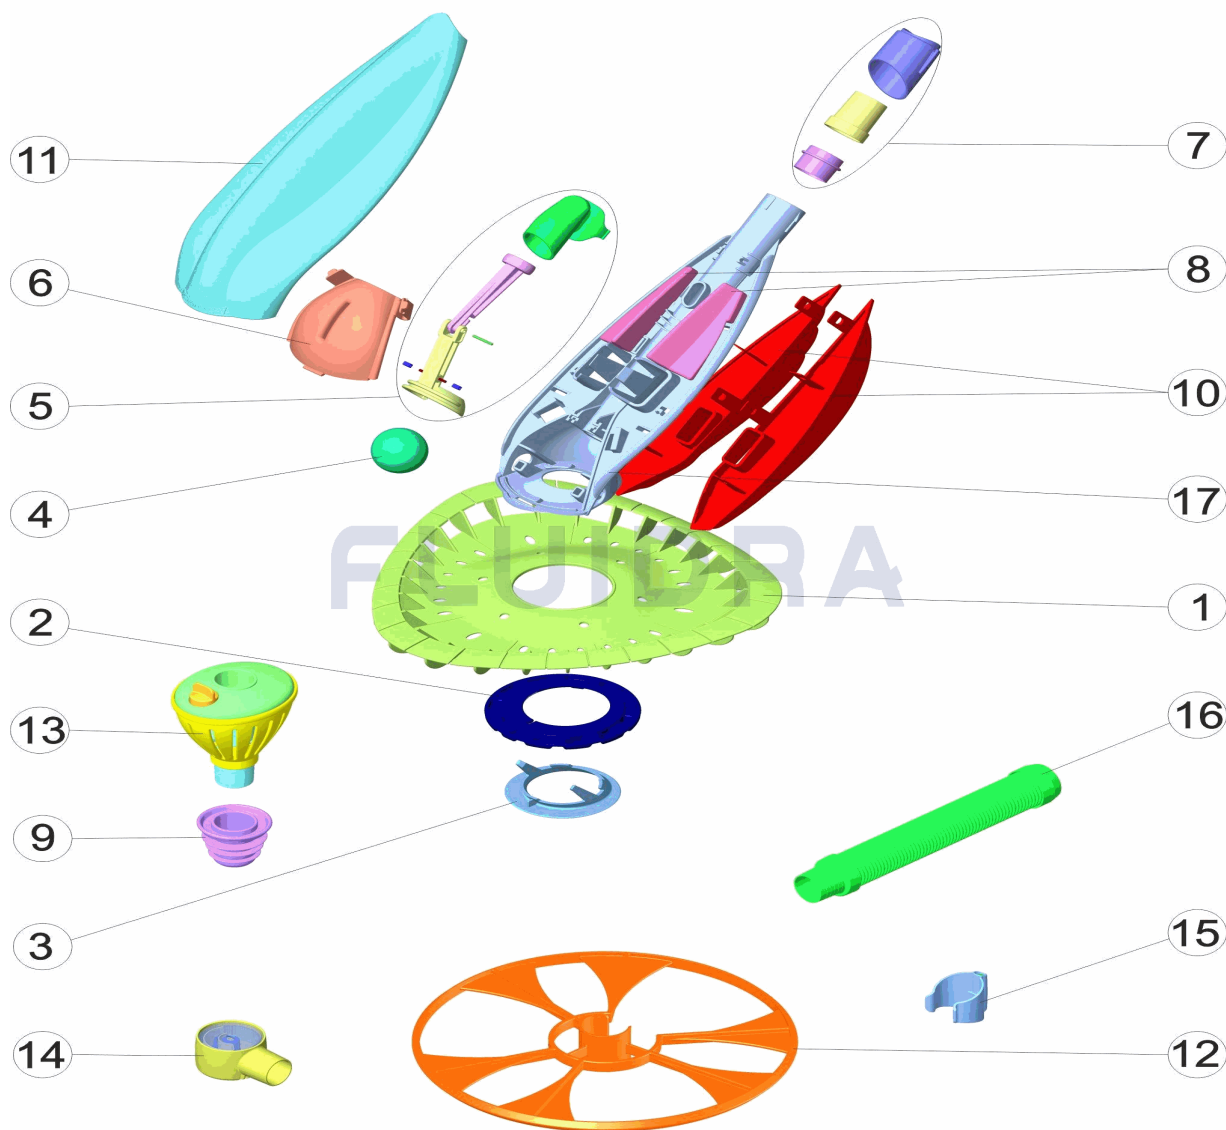

CODIGO **41365**

DESCRIPCION: LIMPIAFONDOS AUTOMATICO ASPID

ESPAÑOL

POS	CODIGO	DESCRIPCION	CANTIDAD	POS	CODIGO	DESCRIPCION	CANTIDAD
1	4406012101	ALFOMBRA		10	4406012110	PROTECTOR IZQUIERDO DERECHO	
2	4406012102	SUELA		11	4406012111	CUBIERTA EMBELLECEDORA	
3	4406012103	ANILLO DE FIJACION		12	4406012112	ARO MANGUERA	
4	4406012104	PELOTA		13	4406012113	REGULADOR DE CAUDAL	
5	4406012105	CJTO. PISTON		14	4406012114	MEDIDOR DE CAUDAL	
6	4406012106	CAMARA		15	4406012115	CONTRAPESO MANGUERA	
7	4406012107	CONEXIÓN MANGUERA		16	4406012116	MANGUERA 1 METRO	
8	4406012108	FLOTADOR		16	4406012117	CJTO. CAJA MANGUERAS	
9	4406012109	ADAPTADOR UNIVERSAL		17	36847R0001	CUERPO PRINCIPAL	

CODE 41365

DESCRIPTION: NETTOYEUR DE FOND AUTOMATIQUE ASPID

FRANCAIS

POS	CODE	DESCRIPTION	QUANTITE	POS	CODE	DESCRIPTION	QUANTITE
1	4406012101	TAPIS		10	4406012110	PROTECTIONS LATERALES	
2	4406012102	PATIN		11	4406012111	COUVERCLE ENJOLIVEUR	
3	4406012103	BAGUE		12	4406012112	DÉFLETEUR	
4	4406012104	BALLE		13	4406012113	VANNE AUTOMATIQUE DE DÉDIT	
5	4406012105	CILINDRE PISTON + ENSEMBLE ÉLEVANT		14	4406012114	MESURE DE DEBIT	
6	4406012106	CHAMBRE		15	4406012115	CONTRE-POIDS DE TUYAU	
7	4406012107	CONNEXION MANCHON ASPIRATEUR		16	4406012116	TUYAU ASPIRATION 1 M	
8	4406012108	FLOTTEURS		16	4406012117	ENSEMBLE TUYAU	
9	4406012109	ADAPTATEUR UNIVERSEL		17	36847R0001	CORPS PRINCIPAL	

CODE 41365

DESCRIPTION: ASPID AUTOMATIC POOL CLEANER

ENGLISH

POS	CODE	DESCRIPTION	QUANTITY	POS	CODE	DESCRIPTION	QUANTITY
1	4406012101	DISC		10	4406012110	GUARD	
2	4406012102	SHOE		11	4406012111	HOUSING	
3	4406012103	SHOE RING		12	4406012112	RING HOSE	
4	4406012104	BALL		13	4406012113	FLOW REGULATOR	
5	4406012105	LIFTER ASSEMBLY		14	4406012114	FLOW INDICATOR	
6	4406012106	PLENUM COVER		15	4406012115	HOSE WEIGHT	
7	4406012107	SWIVEL ASSEMBLY		16	4406012116	HOSE 1 M.	
8	4406012108	FOAM FLOAT		16	4406012117	SET HOSES	
9	4406012109	UNIVERSAL ADAPTER		17	36847R0001	MAIN BODY	