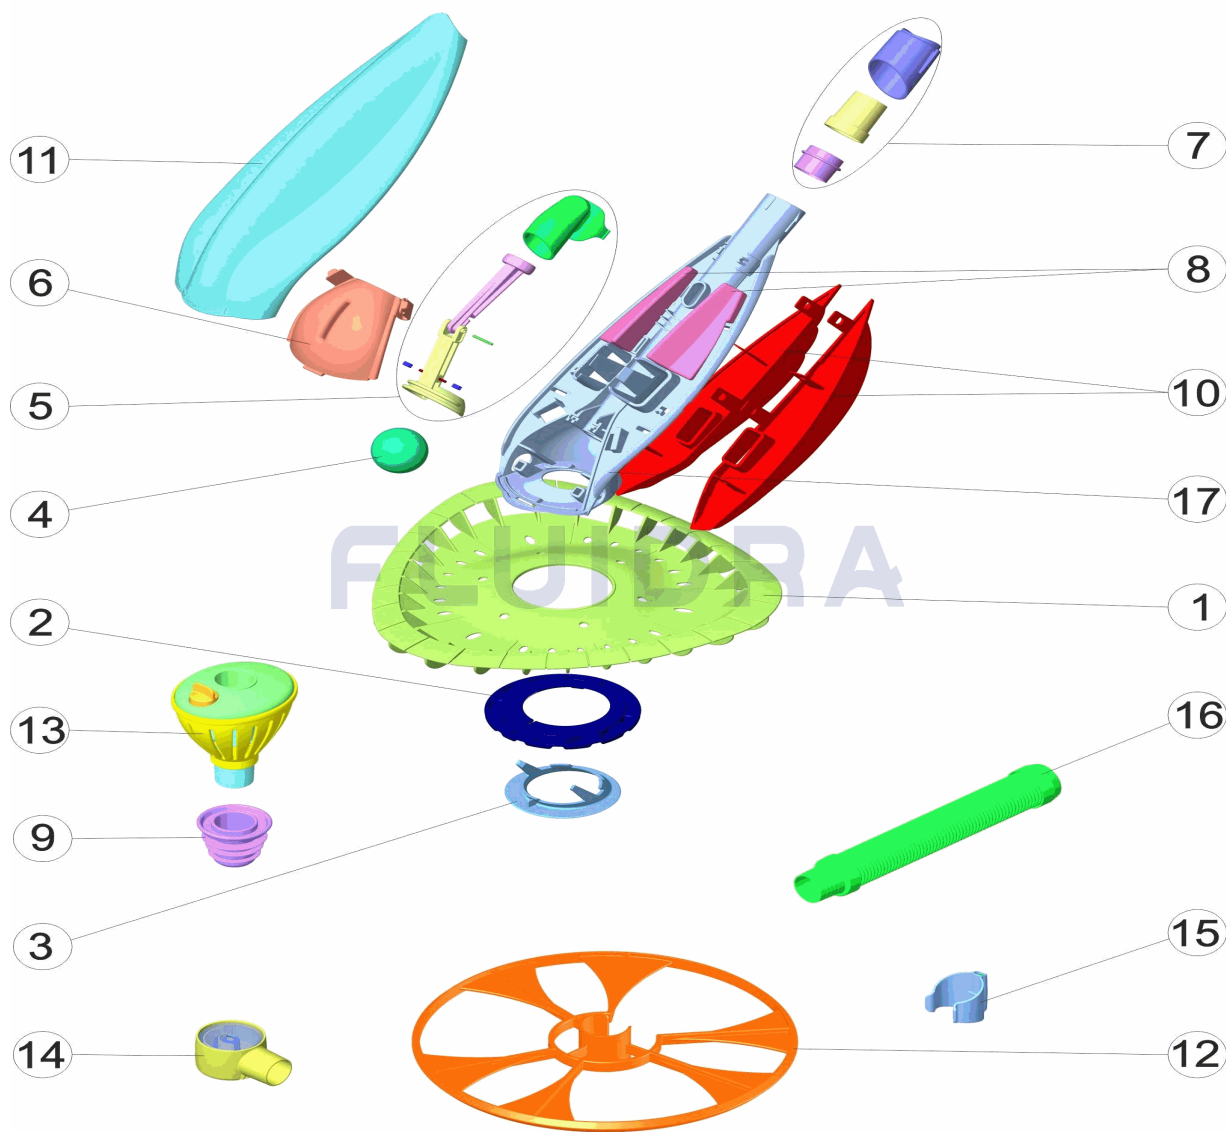

CODE **41365**

BESCHREIBUNG: **AUTOMATISCHER BODENREINIGER ASPID**

DEUTSCH

POS	CODE	BESCHREIBUNG	MENGE	POS	CODE	BESCHREIBUNG	MENGE
1	4406012101	SCHEIBE		10	4406012110	SCHUTZVORRICHTUNG LINKS RECHTS	
2	4406012102	SCHEIBENSOHLE		11	4406012111	ZIERABDECKUNG	
3	4406012103	FIXIERRING		12	4406012112	RING SCHLAUCH	
4	4406012104	BALL		13	4406012113	DURCHFLUSSREGLER	
5	4406012105	SET KOLBEN		14	4406012114	DURCHFLUSSMESSER	
6	4406012106	KAMMER		15	4406012115	GEGENGEWICHT SCHLAUCH	
7	4406012107	SCHLAUCHANSCHLUSS		16	4406012116	SCHLAUCH 1 METER	
8	4406012108	SCHWIMMER		16	4406012117	SET SCHLAUCHGEHÄUSE	
9	4406012109	UNIVERSALADAPTER		17	36847R0001	HAUPTGEHÄUSE	

CODIGO **41365**

DESCRICAÇÃO: **LIMPADOR DE FUNDOS AUTOMÁTICO ASPID**

PORTUGUES

POS	CODIGO	DESCRICAÇÃO	JANTIDADE	POS	CODIGO	DESCRICAÇÃO	JANTIDADE
1	4406012101	DISCO		10	4406012110	PROTECTOR ESQUERDO E DIREITO	
2	4406012102	BASE		11	4406012111	COBERTURA EMBELEZADORA	
3	4406012103	ANEL DE FIXAÇÃO		12	4406012112	ARO MANGUEIRA	
4	4406012104	ESFERA		13	4406012113	REGULADOR DE CAUDAL	
5	4406012105	CONJUNTO EMBOLO		14	4406012114	MEDIDOR DE CAUDAL	
6	4406012106	CÂMARA		15	4406012115	CONTRA-PESO MANGUEIRA	
7	4406012107	LIGAÇÃO MANGUEIRA ASP. DUPLO		16	4406012116	MANGUEIRA ASPIRAÇÃO 1 M	
8	4406012108	FLUTUADOR		16	4406012117	CAIXA MANGUEIRA	
9	4406012109	ADAPTADOR UNIVERSAL		17	36847R0001	CORPO PRINCIPAL	