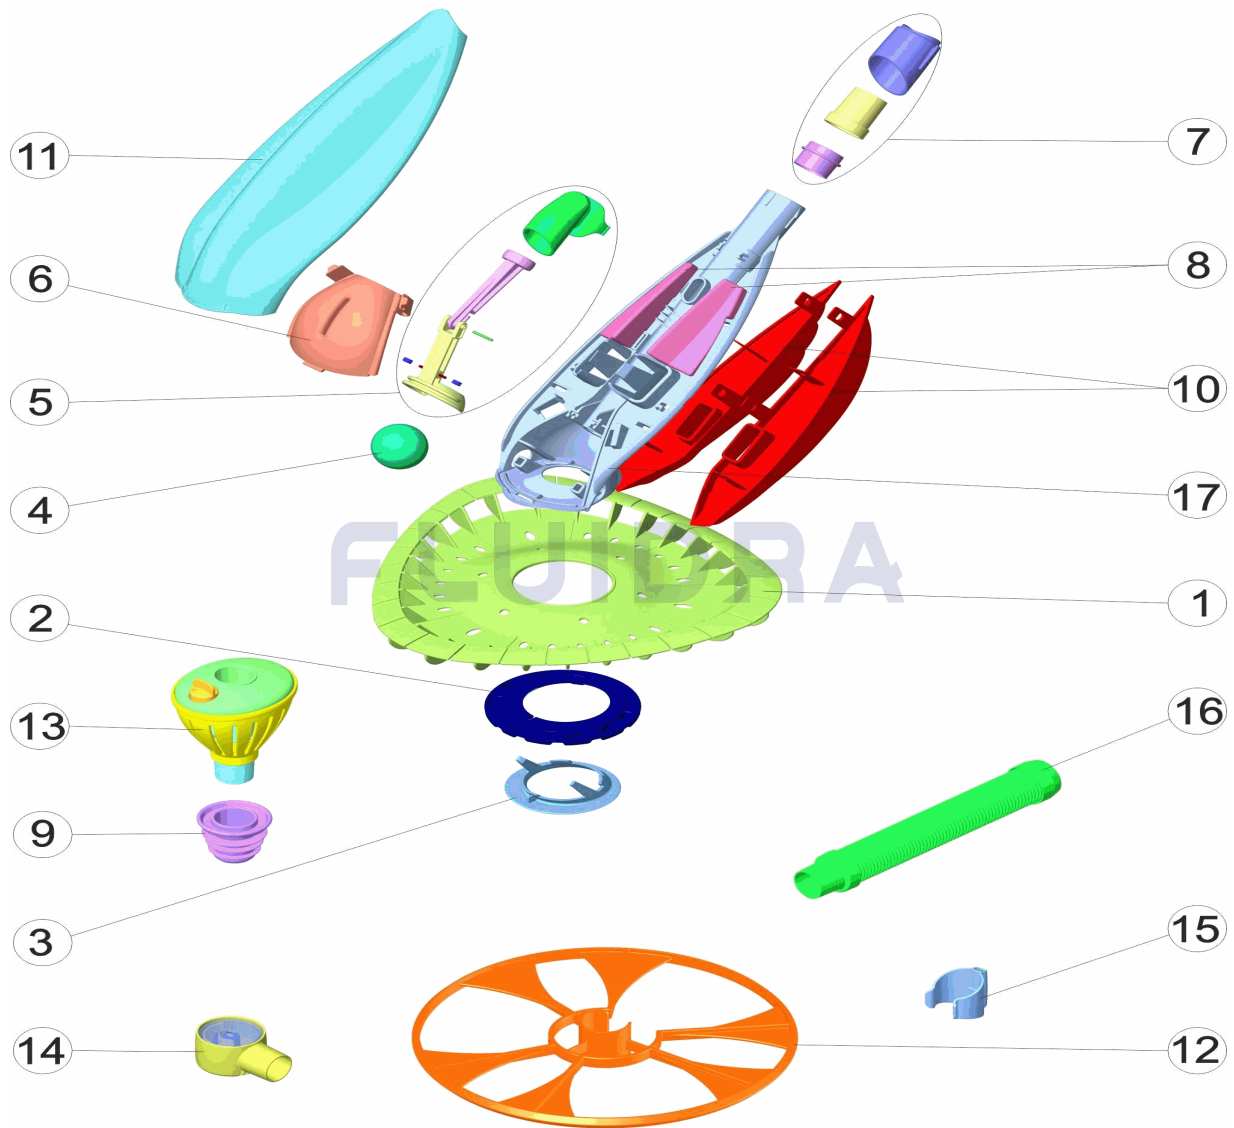

CODE 41365

DESCRIPTION: ASPID AUTOMATIC POOL CLEANER

ENGLISH

POS	CODE	DESCRIPTION	QUANTITY	POS	CODE	DESCRIPTION	QUANTITY
1	4406012101	DISC		10	4406012110	GUARD	
2	4406012102	SHOE		11	4406012111	HOUSING	
3	4406012103	SHOE RING		12	4406012112	RING HOSE	
4	4406012104	BALL		13	4406012113	FLOW REGULATOR	
5	4406012105	LIFTER ASSEMBLY		14	4406012114	FLOW INDICATOR	
6	4406012106	PLENUM COVER		15	4406012115	HOSE WEIGHT	
7	4406012107	SWIVEL ASSEMBLY		16	4406012116	HOSE 1 M.	
8	4406012108	FOAM FLOAT		16	4406012117	SET HOSES	
9	4406012109	UNIVERSAL ADAPTER		17	36847R0001	MAIN BODY	

CODICE 41365

DESCRIZIONE: PULISCIFONDI AUTOMATICO ASPID

ITALIANO

POS	CODICE	DESCRIZIONE	QUANTITA'	POS	CODICE	DESCRIZIONE	QUANTITA'
1	4406012101	DISCO PULIZIA		10	4406012110	PROTEZIONI SINISTRA-DESTRA	
2	4406012102	SUPPORTO DISCO PULIZIA		11	4406012111	CARTER	
3	4406012103	ANELLO FISSAGIO		12	4406012112	ANELLO DEFLETTORE PER TUBO	
4	4406012104	SFERA		13	4406012113	REGOLATORE DI FLUSSO	
5	4406012105	GRUPPO PISTONE		14	4406012114	MEASURER DI VOLUME	
6	4406012106	CUSTODIA		15	4406012115	CONTRAPPESO PER TUBO	
7	4406012107	CONNESSIONE MANICOTTO ASPIRAF.		16	4406012116	TUBO ASPIRAZIONE 1 M	
8	4406012108	GALLEGGIANTE SINISTRO-DESTRO		16	4406012117	CASSA TUBO	
9	4406012109	ADATTATORE UNIVERSALE		17	36847R0001	CORPO PRINCIPALE	

CODE **41365**

BESCHREIBUNG: **AUTOMATISCHER BODENREINIGER ASPID**

DEUTSCH

POS	CODE	BESCHREIBUNG	MENGE	POS	CODE	BESCHREIBUNG	MENGE
1	4406012101	SCHEIBE		10	4406012110	SCHUTZVORRICHTUNG LINKS RECHTS	
2	4406012102	SCHEIBENSOHLE		11	4406012111	ZIERABDECKUNG	
3	4406012103	FIXIERRING		12	4406012112	RING SCHLAUCH	
4	4406012104	BALL		13	4406012113	DURCHFLUSSREGLER	
5	4406012105	SET KOLBEN		14	4406012114	DURCHFLUSSMESSER	
6	4406012106	KAMMER		15	4406012115	GEGENGEWICHT SCHLAUCH	
7	4406012107	SCHLAUCHANSCHLUSS		16	4406012116	SCHLAUCH 1 METER	
8	4406012108	SCHWIMMER		16	4406012117	SET SCHLAUCHGEHÄUSE	
9	4406012109	UNIVERSALADAPTER		17	36847R0001	HAUPTGEHÄUSE	