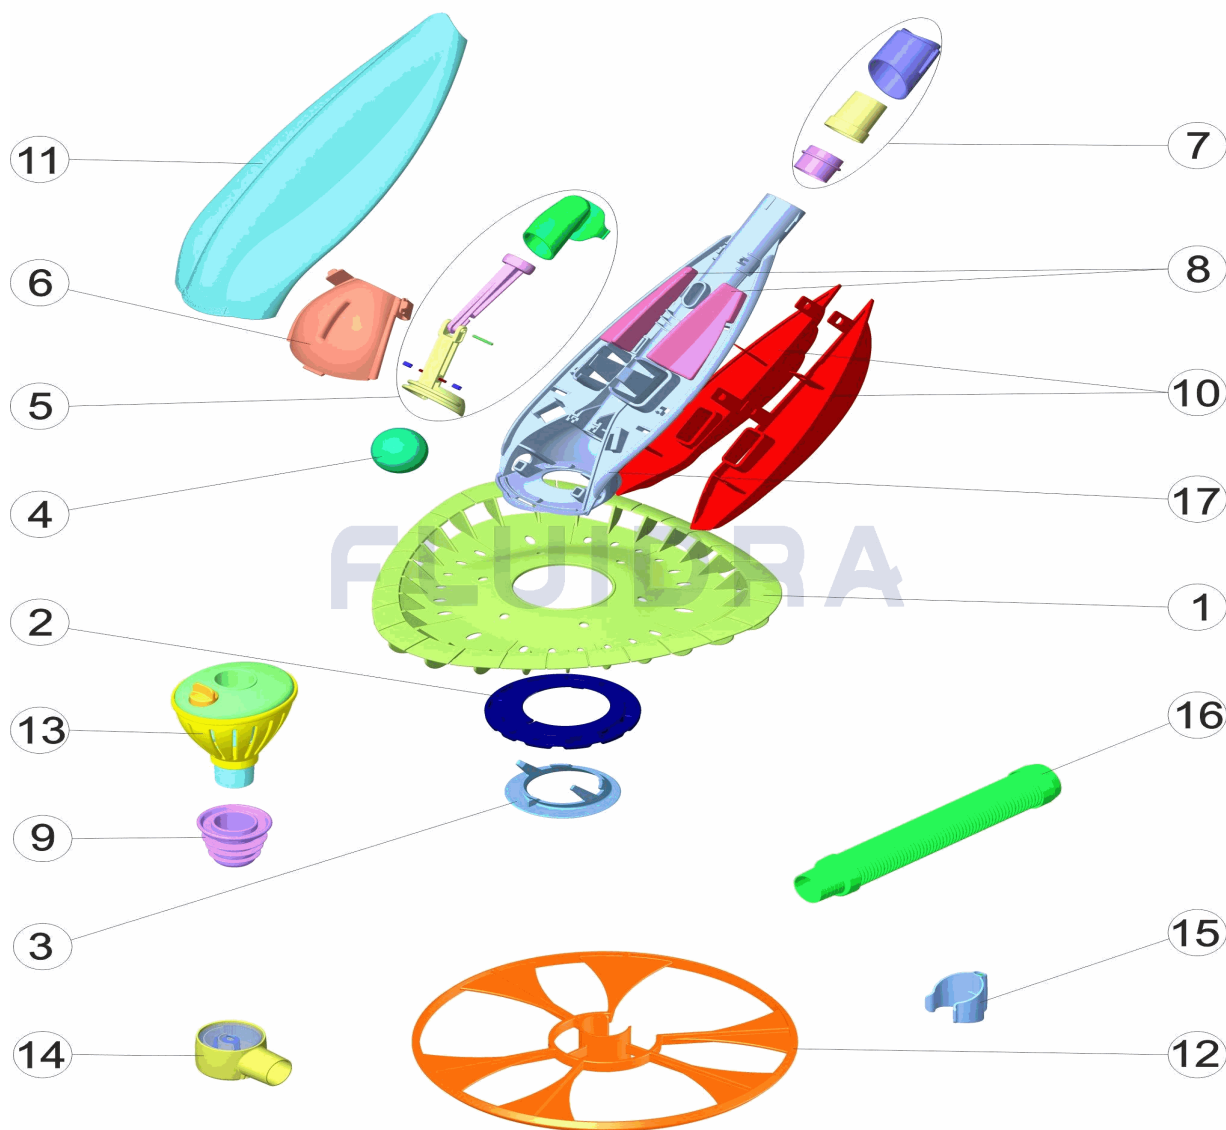

CODE 41365

DESCRIPTION: NETTOYEUR DE FOND AUTOMATIQUE ASPID

FRANCAIS

POS	CODE	DESCRIPTION	QUANTITE	POS	CODE	DESCRIPTION	QUANTITE
1	4406012101	TAPIS		10	4406012110	PROTECTIONS LATERALES	
2	4406012102	PATIN		11	4406012111	COUVERCLE ENJOLIVEUR	
3	4406012103	BAGUE		12	4406012112	DÉFLETEUR	
4	4406012104	BALLE		13	4406012113	VANNE AUTOMATIQUE DE DÉDIT	
5	4406012105	CILINDRE PISTON + ENSEMBLE ÉLEVANT		14	4406012114	MESURE DE DEBIT	
6	4406012106	CHAMBRE		15	4406012115	CONTRE-POIDS DE TUYAU	
7	4406012107	CONNEXION MANCHON ASPIRATEUR		16	4406012116	TUYAU ASPIRATION 1 M	
8	4406012108	FLOTTEURS		16	4406012117	ENSEMBLE TUYAU	
9	4406012109	ADAPTATEUR UNIVERSEL		17	36847R0001	CORPS PRINCIPAL	

CODE 41365

DESCRIPTION: ASPID AUTOMATIC POOL CLEANER

ENGLISH

POS	CODE	DESCRIPTION	QUANTITY	POS	CODE	DESCRIPTION	QUANTITY
1	4406012101	DISC		10	4406012110	GUARD	
2	4406012102	SHOE		11	4406012111	HOUSING	
3	4406012103	SHOE RING		12	4406012112	RING HOSE	
4	4406012104	BALL		13	4406012113	FLOW REGULATOR	
5	4406012105	LIFTER ASSEMBLY		14	4406012114	FLOW INDICATOR	
6	4406012106	PLENUM COVER		15	4406012115	HOSE WEIGHT	
7	4406012107	SWIVEL ASSEMBLY		16	4406012116	HOSE 1 M.	
8	4406012108	FOAM FLOAT		16	4406012117	SET HOSES	
9	4406012109	UNIVERSAL ADAPTER		17	36847R0001	MAIN BODY	

CODICE 41365

DESCRIZIONE: PULISCIFONDI AUTOMATICO ASPID

ITALIANO

POS	CODICE	DESCRIZIONE	QUANTITA'	POS	CODICE	DESCRIZIONE	QUANTITA'
1	4406012101	DISCO PULIZIA		10	4406012110	PROTEZIONI SINISTRA-DESTRA	
2	4406012102	SUPPORTO DISCO PULIZIA		11	4406012111	CARTER	
3	4406012103	ANELLO FISSAGIO		12	4406012112	ANELLO DEFLETTORE PER TUBO	
4	4406012104	SFERA		13	4406012113	REGOLATORE DI FLUSSO	
5	4406012105	GRUPPO PISTONE		14	4406012114	MEASURER DI VOLUME	
6	4406012106	CUSTODIA		15	4406012115	CONTRAPPESO PER TUBO	
7	4406012107	CONNESSIONE MANICOTTO ASPIRAF.		16	4406012116	TUBO ASPIRAZIONE 1 M	
8	4406012108	GALLEGGIANTE SINISTRO-DESTRO		16	4406012117	CASSA TUBO	
9	4406012109	ADATTATORE UNIVERSALE		17	36847R0001	CORPO PRINCIPALE	