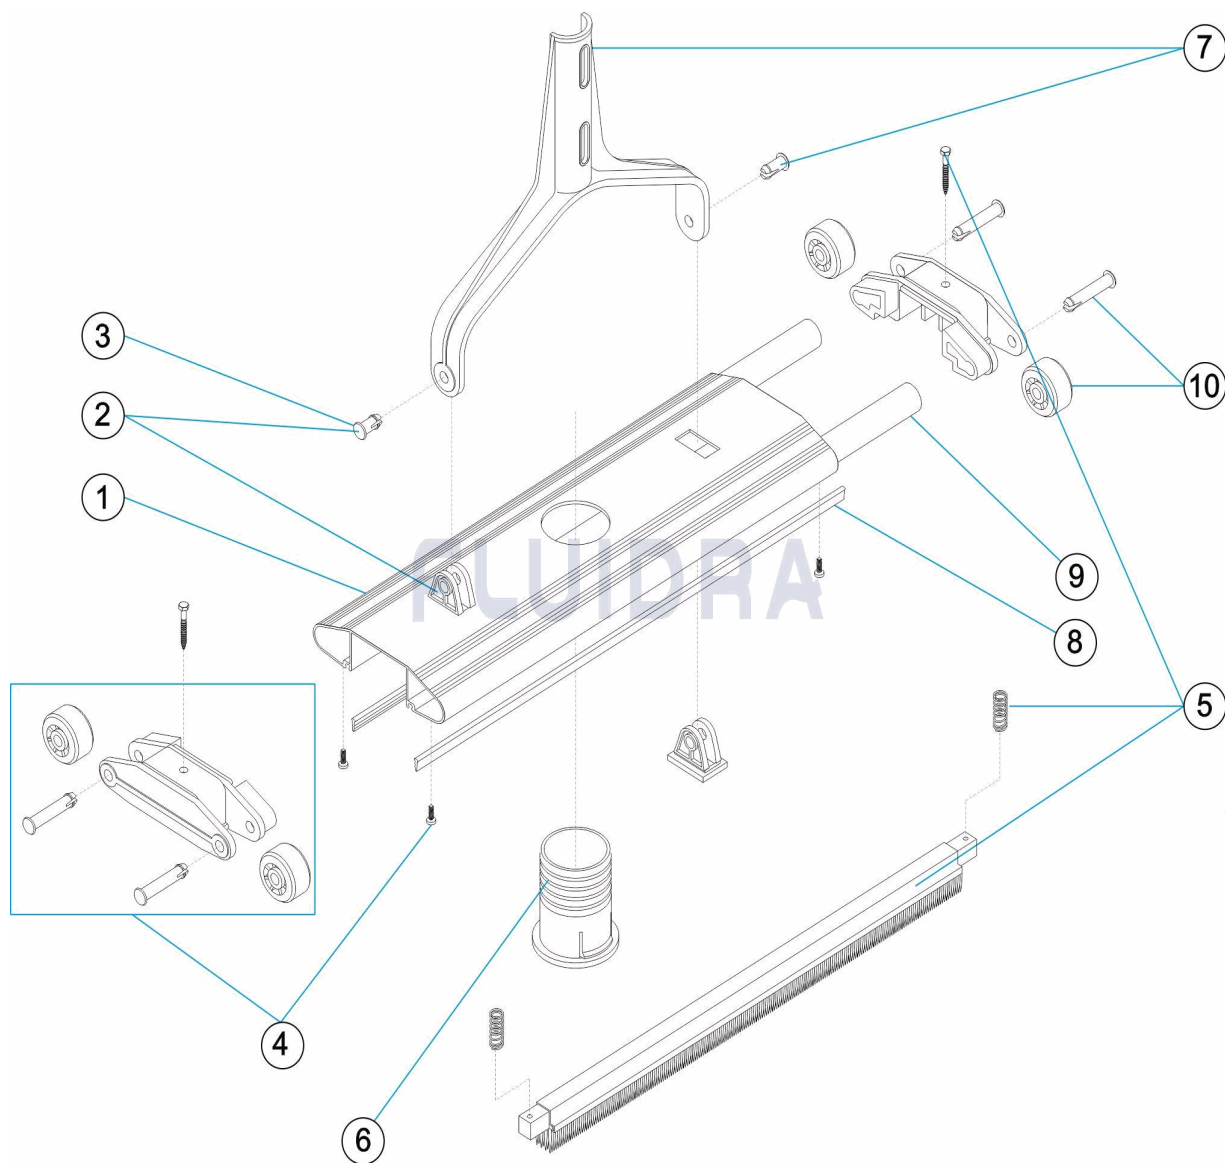

CODIGO **01354**

DESCRIPCION: **LIMPIAFONDOS MANUAL 2" L=450"**

ESPAÑOL

POS	CODIGO	DESCRIPCION	CANTIDAD	POS	CODIGO	DESCRIPCION	CANTIDAD
1	4406020402	CUERPO LIMPIAFONDOS 2'		6	4406020409	RACORD LIMPIAFONDOS 2'	
2	4406020403	PASADORES Y OREJETAS		7	4406020410	HORQUILLA PALOMILLAS	
3	4406020404	PASADORES HORQUILLA		8	4406020412	DEFLECTOR LIMPIAFONDOS 2'	
4	4406020405	TACO LATERAL LIMPIAFONDOS		9	4406020414	PLOMOS LIMPIAFONDOS 2'	
5	4406020407	CEPILLO LIMPIAFONDOS 2'		10	4406020206	RUEDAS LIMPIAFONDOS	

CODE 01354

DESCRIPTION: NETTOYEUR DE FOND MANUEL 2" L=450"

FRANCAIS

POS	CODE	DESCRIPTION	QUANTITE	POS	CODE	DESCRIPTION	QUANTITE
1	4406020402	CORPS ASPIRATEUR ANODISE		6	4406020409	RACCORD 2" ASPIRATEUR	
2	4406020403	SUPPORTS ÉTRIER ET AXES		7	4406020410	ÉTRIER POUR PAPILLONS	
3	4406020404	AXES ÉTRIER		8	4406020412	DÉFLECTEUR ASPIRATEUR 2"	
4	4406020405	SUPPORT LATÉRAL ASPIRATEURS		9	4406020414	PLOMB ASPIRATEUR 2"	
5	4406020407	BROSSE ASPIRATEUR 2"		10	4406020206	ROUES ASPIRATEURS	

CODE **01354**

DESCRIPTION: **MANUAL POOL CLEANER 2" L= 450"**

ENGLISH

POS	CODE	DESCRIPTION	QUANTITY	POS	CODE	DESCRIPTION	QUANTITY
1	4406020402	METAL VAC HEAD BODY		6	4406020409	VAC HEAD FITTING 2"	
2	4406020403	PINS AND LUGS		7	4406020410	HANDLE WITH BUTTERFLY FIXING	
3	4406020404	HITCH PIN		8	4406020412	VAC HEAD DEFLECTOR 1 1/2"	
4	4406020405	VAC HEAD END PIECES		9	4406020414	VAC HEAD WEIGHTS 2"	
5	4406020407	VAC HEAD BRUSH 2"		10	4406020206	VAC HEAD WHEELS	

CODICE **01354**

DESCRIZIONE: **PULISCIFONDI MANUALE 2" L=450"**

ITALIANO

POS	CODICE	DESCRIZIONE	QUANTITA'	POS	CODICE	DESCRIZIONE	QUANTITA'
1	4406020402	CORPO ASPIRAFANGO ESTRUSO		6	4406020409	RACCORDO 2" ASPIRAFANGO	
2	4406020403	PASSANTI + SUPPORTI		7	4406020410	FORCELLA PER FARFALLA	
3	4406020404	PASSANTI FORCELLA		8	4406020412	DEFLETTORE ASPIRAFANGO 2"	
4	4406020405	TAPPO LATERALE ASPIRAFANGO		9	4406020414	PESI ASPIRAFANGO 2"	
5	4406020407	SPAZZOLA ASPIRAFANGO 2"		10	4406020206	RUOTE ASPIRAFANGO	