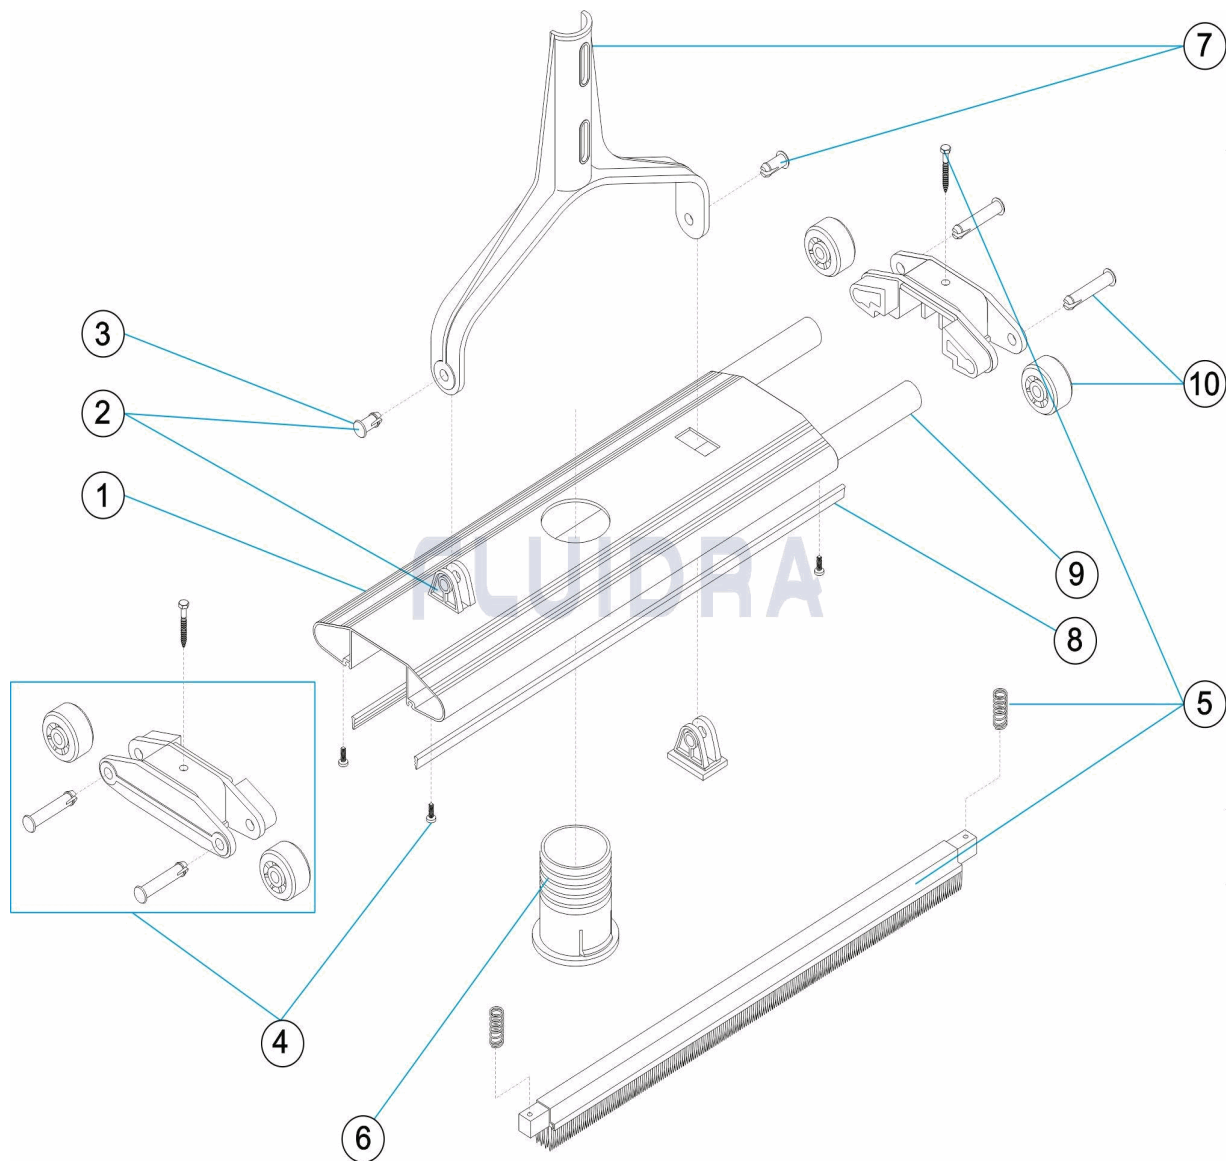

CODE **01354**

DESCRIPTION: **MANUAL POOL CLEANER 2" L= 450"**

ENGLISH

POS	CODE	DESCRIPTION	QUANTITY	POS	CODE	DESCRIPTION	QUANTITY
1	4406020402	METAL VAC HEAD BODY		6	4406020409	VAC HEAD FITTING 2"	
2	4406020403	PINS AND LUGS		7	4406020410	HANDLE WITH BUTTERFLY FIXING	
3	4406020404	HITCH PIN		8	4406020412	VAC HEAD DEFLECTOR 1 1/2"	
4	4406020405	VAC HEAD END PIECES		9	4406020414	VAC HEAD WEIGHTS 2"	
5	4406020407	VAC HEAD BRUSH 2"		10	4406020206	VAC HEAD WHEELS	

CODICE **01354**

DESCRIZIONE: **PULISCIFONDI MANUALE 2" L=450"**

ITALIANO

POS	CODICE	DESCRIZIONE	QUANTITA'	POS	CODICE	DESCRIZIONE	QUANTITA'
1	4406020402	CORPO ASPIRAFANGO ESTRUSO		6	4406020409	RACCORDO 2" ASPIRAFANGO	
2	4406020403	PASSANTI + SUPPORTI		7	4406020410	FORCELLA PER FARFALLA	
3	4406020404	PASSANTI FORCELLA		8	4406020412	DEFLETTORE ASPIRAFANGO 2"	
4	4406020405	TAPPO LATERALE ASPIRAFANGO		9	4406020414	PESI ASPIRAFANGO 2"	
5	4406020407	SPAZZOLA ASPIRAFANGO 2"		10	4406020206	RUOTE ASPIRAFANGO	

CODE **01354**

BESCHREIBUNG: **MANUELLER BODENREINIGER 2" L=450"**

DEUTSCH

POS	CODE	BESCHREIBUNG	MENGE	POS	CODE	BESCHREIBUNG	MENGE
1	4406020402	GEHÄUSE BODENREINIGER 2'		6	4406020409	GEWINDESTÜCK BODENREINIGER 2'	
2	4406020403	STIFTE UND LASCHEN		7	4406020410	GABEL FLÜGELMUTTERN	
3	4406020404	STIFTE GABEL		8	4406020412	DEFLEKTOR BODENREINIGER 2'	
4	4406020405	SEITENKEIL BODENREINIGER		9	4406020414	GEWICHTE BODENREINIGER 2'	
5	4406020407	BÜRSTE BODENREINIGER 2'		10	4406020206	RÄDER BODENREINIGER	

CODIGO **01354**

DESCRIÇÃO: **LIMPADOR DE FUNDOS MANUAL 2" L = 450"**

PORTUGUES

POS	CODIGO	DESCRIÇÃO	JANTIDADE	POS	CODIGO	DESCRIÇÃO	JANTIDADE
1	4406020402	CORPO ASP. EXTRUSIONADO		6	4406020409	RACORD 2' LIMP.	
2	4406020403	PASSADORES COM OLHAIS		7	4406020410	FORQUILHA LIGAÇÃO PAFUSOS	
3	4406020404	PASSADORES FORQUILHA		8	4406020412	DEFLECTOR ASPIRADOR 2"	
4	4406020405	TACO LATERAL ASPIRADOR		9	4406020414	CHUMBOS ASPIRADOR 2"	
5	4406020407	ESCOVA ASPIRADOR 2"		10	4406020206	RODAS ASPIRADORES	