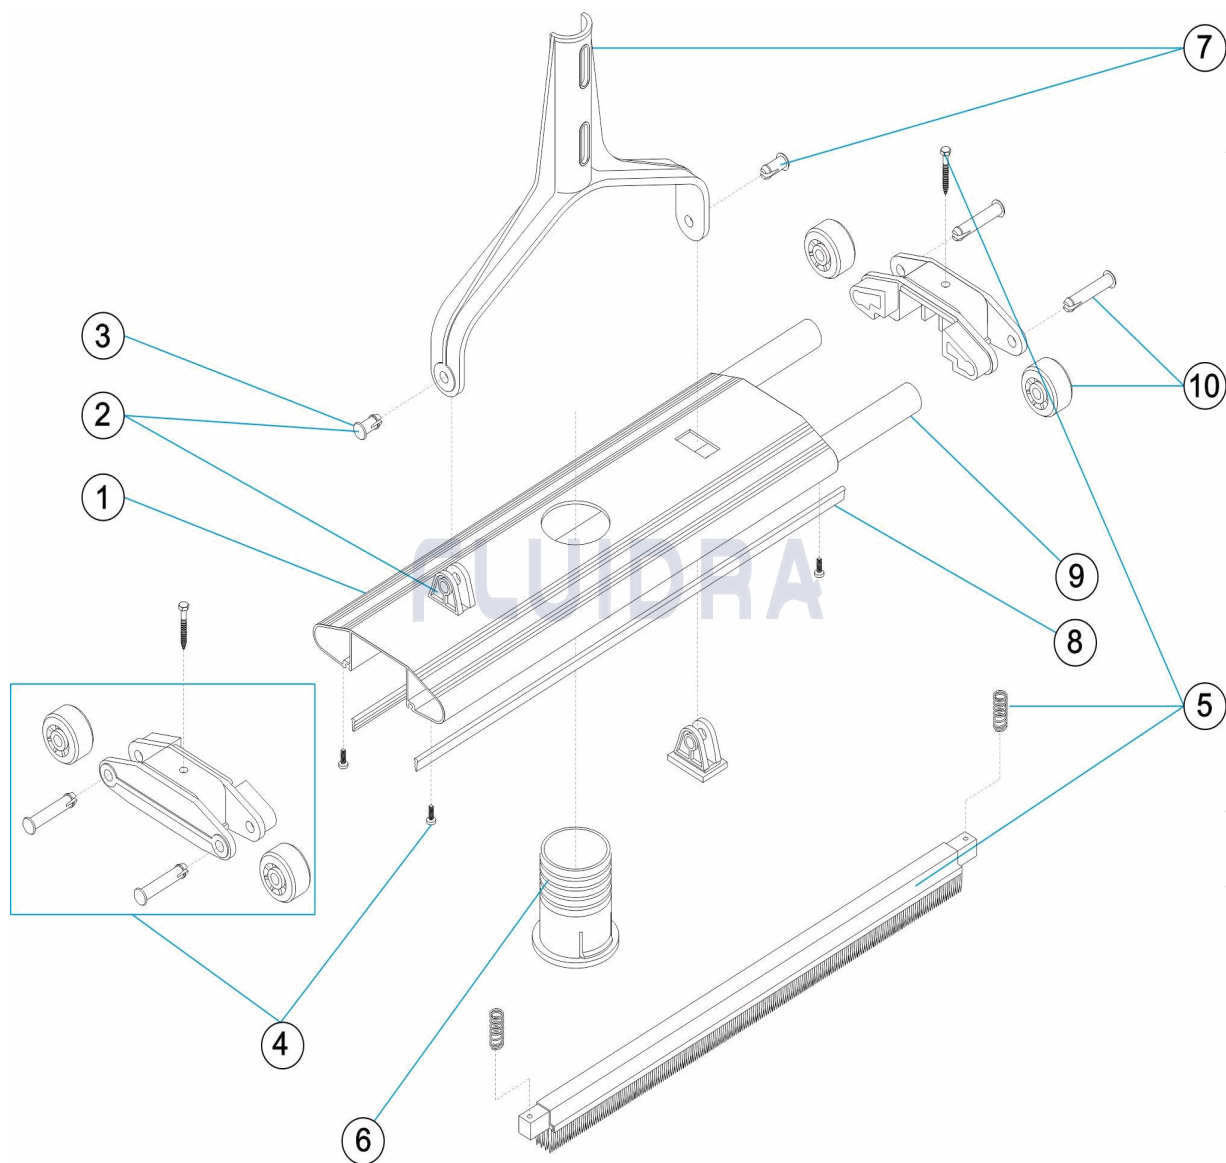

CODIGO **01354**

DESCRIPCION: **LIMPIAFONDOS MANUAL 2" L=450"**

ESPAÑOL

POS	CODIGO	DESCRIPCION	CANTIDAD	POS	CODIGO	DESCRIPCION	CANTIDAD
1	4406020402	CUERPO LIMPIAFONDOS 2'		6	4406020409	RACORD LIMPIAFONDOS 2'	
2	4406020403	PASADORES Y OREJETAS		7	4406020410	HORQUILLA PALOMILLAS	
3	4406020404	PASADORES HORQUILLA		8	4406020412	DEFLECTOR LIMPIAFONDOS 2'	
4	4406020405	TACO LATERAL LIMPIAFONDOS		9	4406020414	PLOMOS LIMPIAFONDOS 2'	
5	4406020407	CEPILLO LIMPIAFONDOS 2'		10	4406020206	RUEDAS LIMPIAFONDOS	

CODE 01354

DESCRIPTION: NETTOYEUR DE FOND MANUEL 2" L=450"

FRANCAIS

POS	CODE	DESCRIPTION	QUANTITE	POS	CODE	DESCRIPTION	QUANTITE
1	4406020402	CORPS ASPIRATEUR ANODISE		6	4406020409	RACCORD 2" ASPIRATEUR	
2	4406020403	SUPPORTS ÉTRIER ET AXES		7	4406020410	ÉTRIER POUR PAPILLONS	
3	4406020404	AXES ÉTRIER		8	4406020412	DÉFLECTEUR ASPIRATEUR 2"	
4	4406020405	SUPPORT LATÉRAL ASPIRATEURS		9	4406020414	PLOMB ASPIRATEUR 2"	
5	4406020407	BROSSE ASPIRATEUR 2"		10	4406020206	ROUES ASPIRATEURS	

CODE **01354**

DESCRIPTION: **MANUAL POOL CLEANER 2" L= 450"**

ENGLISH

POS	CODE	DESCRIPTION	QUANTITY	POS	CODE	DESCRIPTION	QUANTITY
1	4406020402	METAL VAC HEAD BODY		6	4406020409	VAC HEAD FITTING 2"	
2	4406020403	PINS AND LUGS		7	4406020410	HANDLE WITH BUTTERFLY FIXING	
3	4406020404	HITCH PIN		8	4406020412	VAC HEAD DEFLECTOR 1 1/2"	
4	4406020405	VAC HEAD END PIECES		9	4406020414	VAC HEAD WEIGHTS 2"	
5	4406020407	VAC HEAD BRUSH 2"		10	4406020206	VAC HEAD WHEELS	

CODICE **01354**

DESCRIZIONE: **PULISCIFONDI MANUALE 2" L=450"**

ITALIANO

POS	CODICE	DESCRIZIONE	QUANTITA'	POS	CODICE	DESCRIZIONE	QUANTITA'
1	4406020402	CORPO ASPIRAFANGO ESTRUSO		6	4406020409	RACCORDO 2" ASPIRAFANGO	
2	4406020403	PASSANTI + SUPPORTI		7	4406020410	FORCELLA PER FARFALLA	
3	4406020404	PASSANTI FORCELLA		8	4406020412	DEFLETTORE ASPIRAFANGO 2"	
4	4406020405	TAPPO LATERALE ASPIRAFANGO		9	4406020414	PESI ASPIRAFANGO 2"	
5	4406020407	SPAZZOLA ASPIRAFANGO 2"		10	4406020206	RUOTE ASPIRAFANGO	