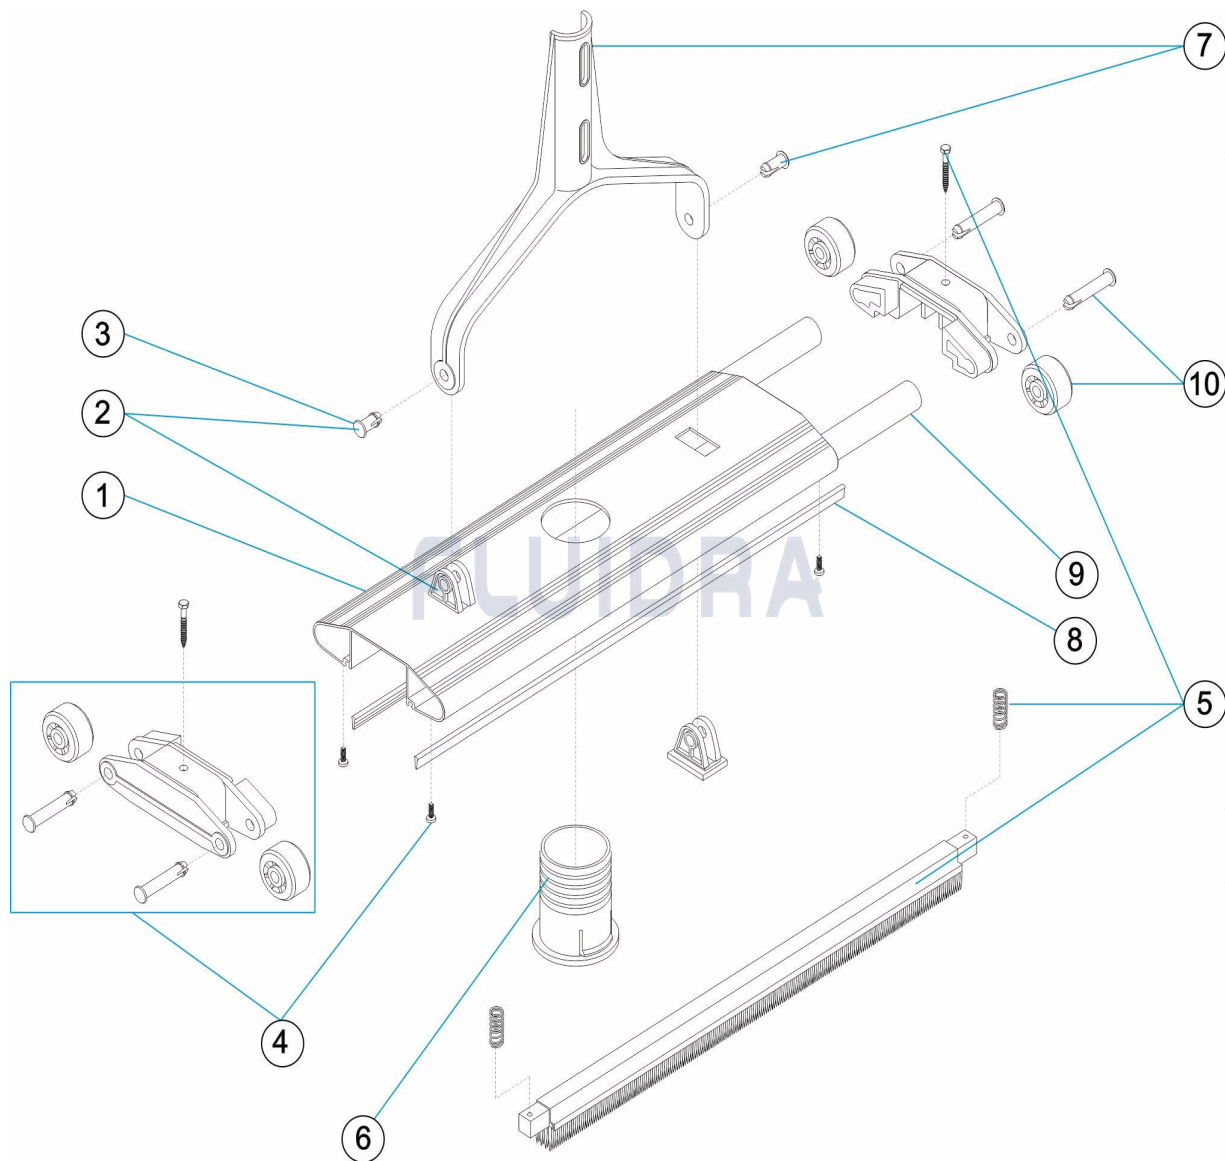

CODIGO **01354**

DESCRIPCION: **LIMPIAFONDOS MANUAL 2" L=450"**

ESPAÑOL

POS	CODIGO	DESCRIPCION	CANTIDAD	POS	CODIGO	DESCRIPCION	CANTIDAD
1	4406020402	CUERPO LIMPIAFONDOS 2'		6	4406020409	RACORD LIMPIAFONDOS 2'	
2	4406020403	PASADORES Y OREJETAS		7	4406020410	HORQUILLA PALOMILLAS	
3	4406020404	PASADORES HORQUILLA		8	4406020412	DEFLECTOR LIMPIAFONDOS 2'	
4	4406020405	TACO LATERAL LIMPIAFONDOS		9	4406020414	PLOMOS LIMPIAFONDOS 2'	
5	4406020407	CEPILLO LIMPIAFONDOS 2'		10	4406020206	RUEDAS LIMPIAFONDOS	

CODE 01354

DESCRIPTION: NETTOYEUR DE FOND MANUEL 2" L=450"

FRANCAIS

POS	CODE	DESCRIPTION	QUANTITE	POS	CODE	DESCRIPTION	QUANTITE
1	4406020402	CORPS ASPIRATEUR ANODISE		6	4406020409	RACCORD 2" ASPIRATEUR	
2	4406020403	SUPPORTS ÉTRIER ET AXES		7	4406020410	ÉTRIER POUR PAPILLONS	
3	4406020404	AXES ÉTRIER		8	4406020412	DÉFLECTEUR ASPIRATEUR 2"	
4	4406020405	SUPPORT LATÉRAL ASPIRATEURS		9	4406020414	PLOMB ASPIRATEUR 2"	
5	4406020407	BROSSE ASPIRATEUR 2"		10	4406020206	ROUES ASPIRATEURS	

CODE **01354**

DESCRIPTION: **MANUAL POOL CLEANER 2" L= 450"**

ENGLISH

POS	CODE	DESCRIPTION	QUANTITY	POS	CODE	DESCRIPTION	QUANTITY
1	4406020402	METAL VAC HEAD BODY		6	4406020409	VAC HEAD FITTING 2"	
2	4406020403	PINS AND LUGS		7	4406020410	HANDLE WITH BUTTERFLY FIXING	
3	4406020404	HITCH PIN		8	4406020412	VAC HEAD DEFLECTOR 1 1/2"	
4	4406020405	VAC HEAD END PIECES		9	4406020414	VAC HEAD WEIGHTS 2"	
5	4406020407	VAC HEAD BRUSH 2"		10	4406020206	VAC HEAD WHEELS	

CODICE **01354**

DESCRIZIONE: **PULISCIFONDI MANUALE 2" L=450"**

ITALIANO

POS	CODICE	DESCRIZIONE	QUANTITA'	POS	CODICE	DESCRIZIONE	QUANTITA'
1	4406020402	CORPO ASPIRAFANGO ESTRUSO		6	4406020409	RACCORDO 2" ASPIRAFANGO	
2	4406020403	PASSANTI + SUPPORTI		7	4406020410	FORCELLA PER FARFALLA	
3	4406020404	PASSANTI FORCELLA		8	4406020412	DEFLETTORE ASPIRAFANGO 2"	
4	4406020405	TAPPO LATERALE ASPIRAFANGO		9	4406020414	PESI ASPIRAFANGO 2"	
5	4406020407	SPAZZOLA ASPIRAFANGO 2"		10	4406020206	RUOTE ASPIRAFANGO	