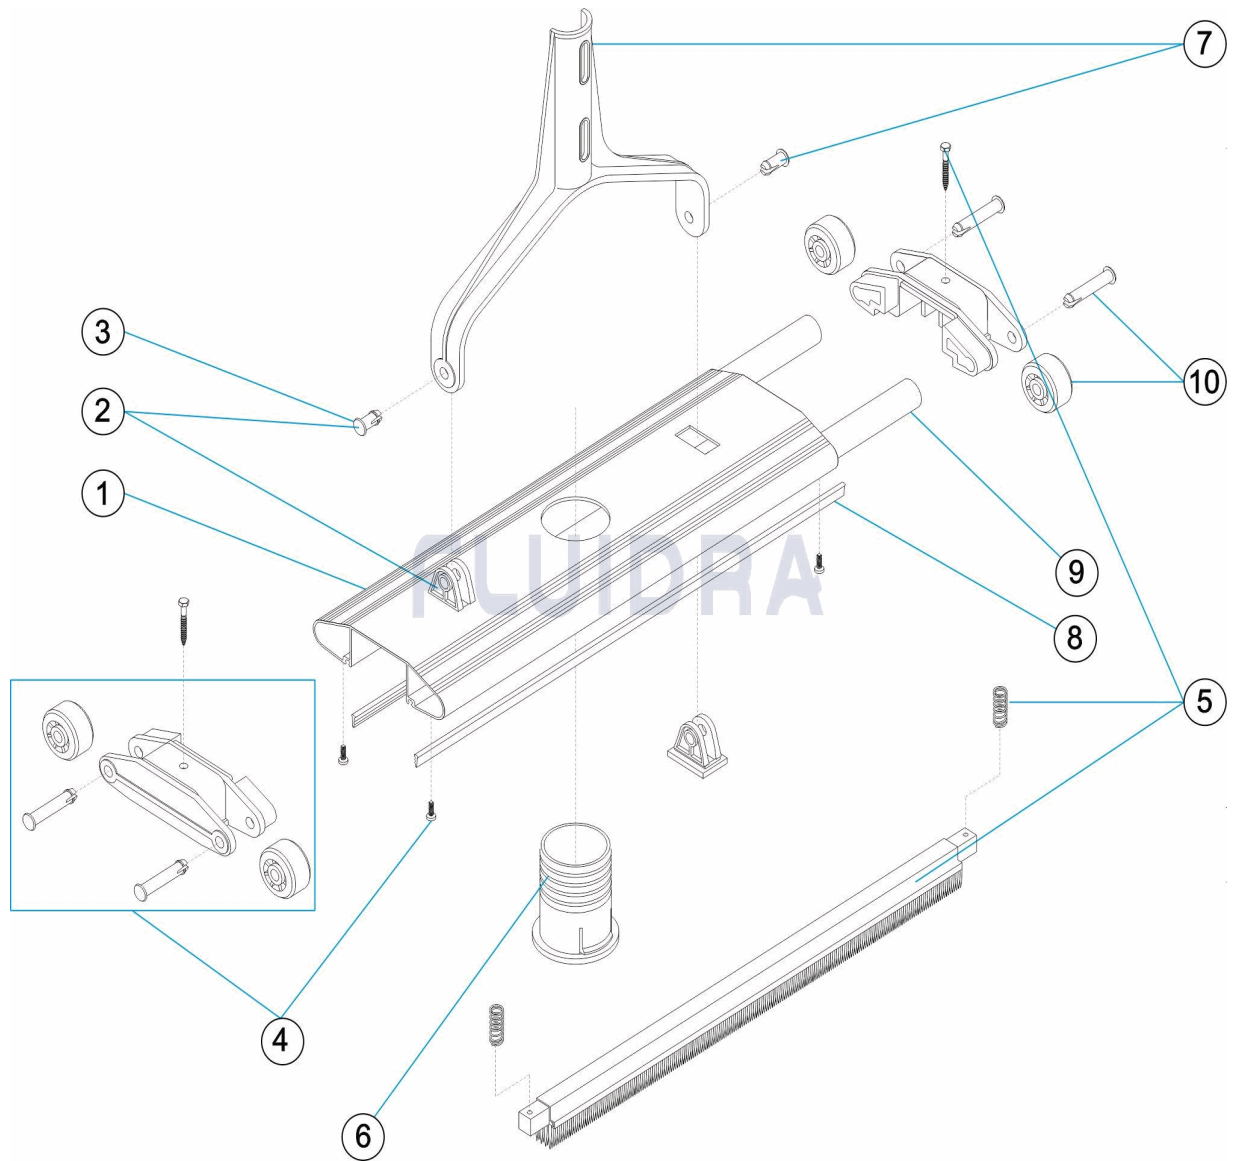

CODE **01354**

DESCRIPTION: **MANUAL POOL CLEANER 2" L= 450"**

ENGLISH

POS	CODE	DESCRIPTION	QUANTITY	POS	CODE	DESCRIPTION	QUANTITY
1	4406020402	METAL VAC HEAD BODY		6	4406020409	VAC HEAD FITTING 2"	
2	4406020403	PINS AND LUGS		7	4406020410	HANDLE WITH BUTTERFLY FIXING	
3	4406020404	HITCH PIN		8	4406020412	VAC HEAD DEFLECTOR 1 1/2"	
4	4406020405	VAC HEAD END PIECES		9	4406020414	VAC HEAD WEIGHTS 2"	
5	4406020407	VAC HEAD BRUSH 2"		10	4406020206	VAC HEAD WHEELS	

CODICE **01354**

DESCRIZIONE: **PULISCIFONDI MANUALE 2" L=450"**

ITALIANO

POS	CODICE	DESCRIZIONE	QUANTITA'	POS	CODICE	DESCRIZIONE	QUANTITA'
1	4406020402	CORPO ASPIRAFANGO ESTRUSO		6	4406020409	RACCORDO 2" ASPIRAFANGO	
2	4406020403	PASSANTI + SUPPORTI		7	4406020410	FORCELLA PER FARFALLA	
3	4406020404	PASSANTI FORCELLA		8	4406020412	DEFLETTORE ASPIRAFANGO 2"	
4	4406020405	TAPPO LATERALE ASPIRAFANGO		9	4406020414	PESI ASPIRAFANGO 2"	
5	4406020407	SPAZZOLA ASPIRAFANGO 2"		10	4406020206	RUOTE ASPIRAFANGO	

CODE **01354**

BESCHREIBUNG: **MANUELLER BODENREINIGER 2" L=450"**

DEUTSCH

POS	CODE	BESCHREIBUNG	MENGE	POS	CODE	BESCHREIBUNG	MENGE
1	4406020402	GEHÄUSE BODENREINIGER 2'		6	4406020409	GEWINDESTÜCK BODENREINIGER 2'	
2	4406020403	STIFTE UND LASCHEN		7	4406020410	GABEL FLÜGELMUTTERN	
3	4406020404	STIFTE GABEL		8	4406020412	DEFLEKTOR BODENREINIGER 2'	
4	4406020405	SEITENKEIL BODENREINIGER		9	4406020414	GEWICHTE BODENREINIGER 2'	
5	4406020407	BÜRSTE BODENREINIGER 2'		10	4406020206	RÄDER BODENREINIGER	