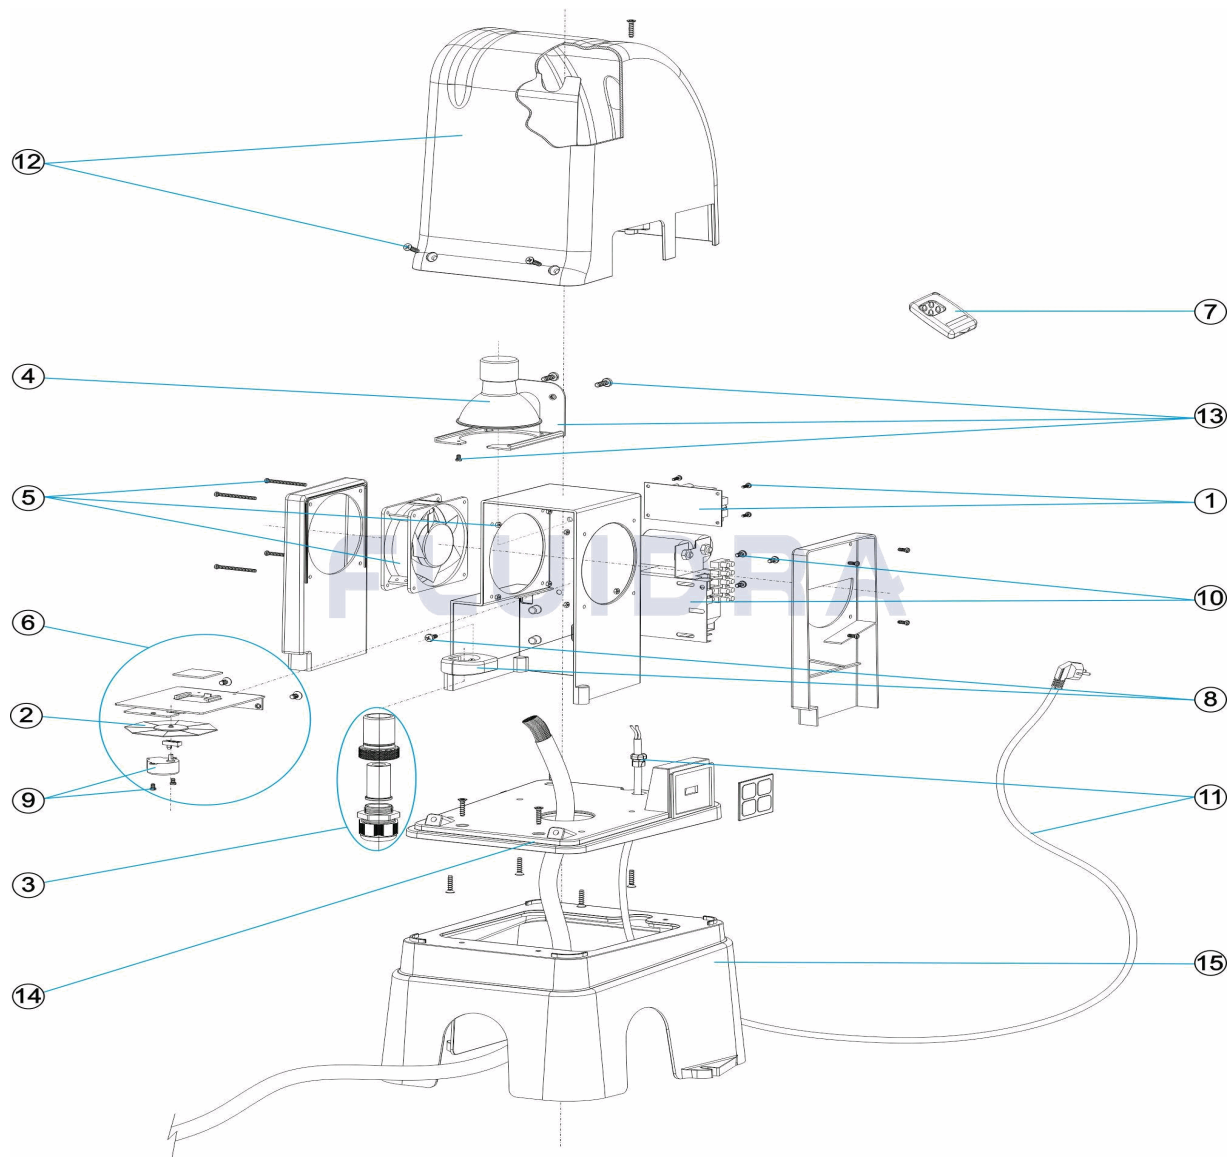

CODIGO **22347, 28193**

DESCRIPCION: **GENERADOR DE FIBRA OPTICA GAMA ALTA**

**ESPAÑOL**

POS	CODIGO	DESCRIPCION	CANTIDAD	POS	CODIGO	DESCRIPCION	CANTIDAD
1	4408050401	CIRCUITO ELECTRONICO		9	4408050409	MOTOR PASO A PASO	
2	4408050402	RUEDA DE COLORES		10	4408050410	EQUIPO ARRANQUE LAMPARA 150W	
3	4408050403	PUERTO OPTICO		11	4408050411	CABLE CON PRENSAESTOPAS	
4	4408050404	LAMPARA ALOGENA MET. 150W		12	4408050412	CUBIERTA	
5	4408050405	VENTILADOR 220V.		13	4408050413	PORTALAMPARES	
6	4408050406	CJTO. MOTOR PASO A PASO		14	22347R0001	BASE PEQUEÑA	
7	4408050414	MODULO DE CONTROL REMOTO		15	22347R0006	PIE BASE GENERADOR	
8	4408050408	PINZA PUERTO OPTICO					

CODE 22347, 28193

DESCRIPTION: GÉNÉRATEUR FIBRE OPTIQUE HAUT DE GAMME

FRANCAIS

POS	CODE	DESCRIPTION	QUANTITE	POS	CODE	DESCRIPTION	QUANTITE
1	4408050401	CIRCUIT ELECTRONIQUE		9	4408050409	MOTEUR PAS À PAS	
2	4408050402	DISQUE A COULEURS		10	4408050410	ÉQUIPEMENT DÉMARRAGE LAMPE 150W	
3	4408050403	PORT OPTIQUE		11	4408050411	PASSE-CABLES + CABLE	
4	4408050404	LAMPE HALOGÉNURES MÉT. 150W		12	4408050412	COUVERCLE	
5	4408050405	VENTILATEUR 220V		13	4408050413	PORTE-LAMPE	
6	4408050406	STEP MOTOR KIT		14	22347R0001	PETITE BASE	
7	4408050414	MODULE DE CONTRÔLE À DISTANCE		15	22347R0006	SOCLE GÉNÉRATEUR	
8	4408050408	ENSEMBLE PORT OPTIQUE					

CODE **22347, 28193**

DESCRIPTION: **FIBRE OPTIC GENERATOR HIGH RANGE**

**ENGLISH**

POS	CODE	DESCRIPTION	QUANTITY	POS	CODE	DESCRIPTION	QUANTITY
1	4408050401	ELECTRONIC CIRCUIT		9	4408050409	STEP MOTOR	
2	4408050402	COLOURED WHEEL		10	4408050410	LAMP STARTER UQIPMENT 150W	
3	4408050403	OPTICAL PORT		11	4408050411	CABLE GUIDES + CÂBLE	
4	4408050404	METAL HALIDE LAMP 150W		12	4408050412	COVER	
5	4408050405	FAN 220V.		13	4408050413	LAMP HOLDER	
6	4408050406	ENSEMBLE MOTEOR PAS Á PAS		14	22347R0001	SMALL BASE	
7	4408050414	REMOTE CONTROL MODULE		15	22347R0006	GENERATOR BASE	
8	4408050408	OPTIC PORT UNIT					