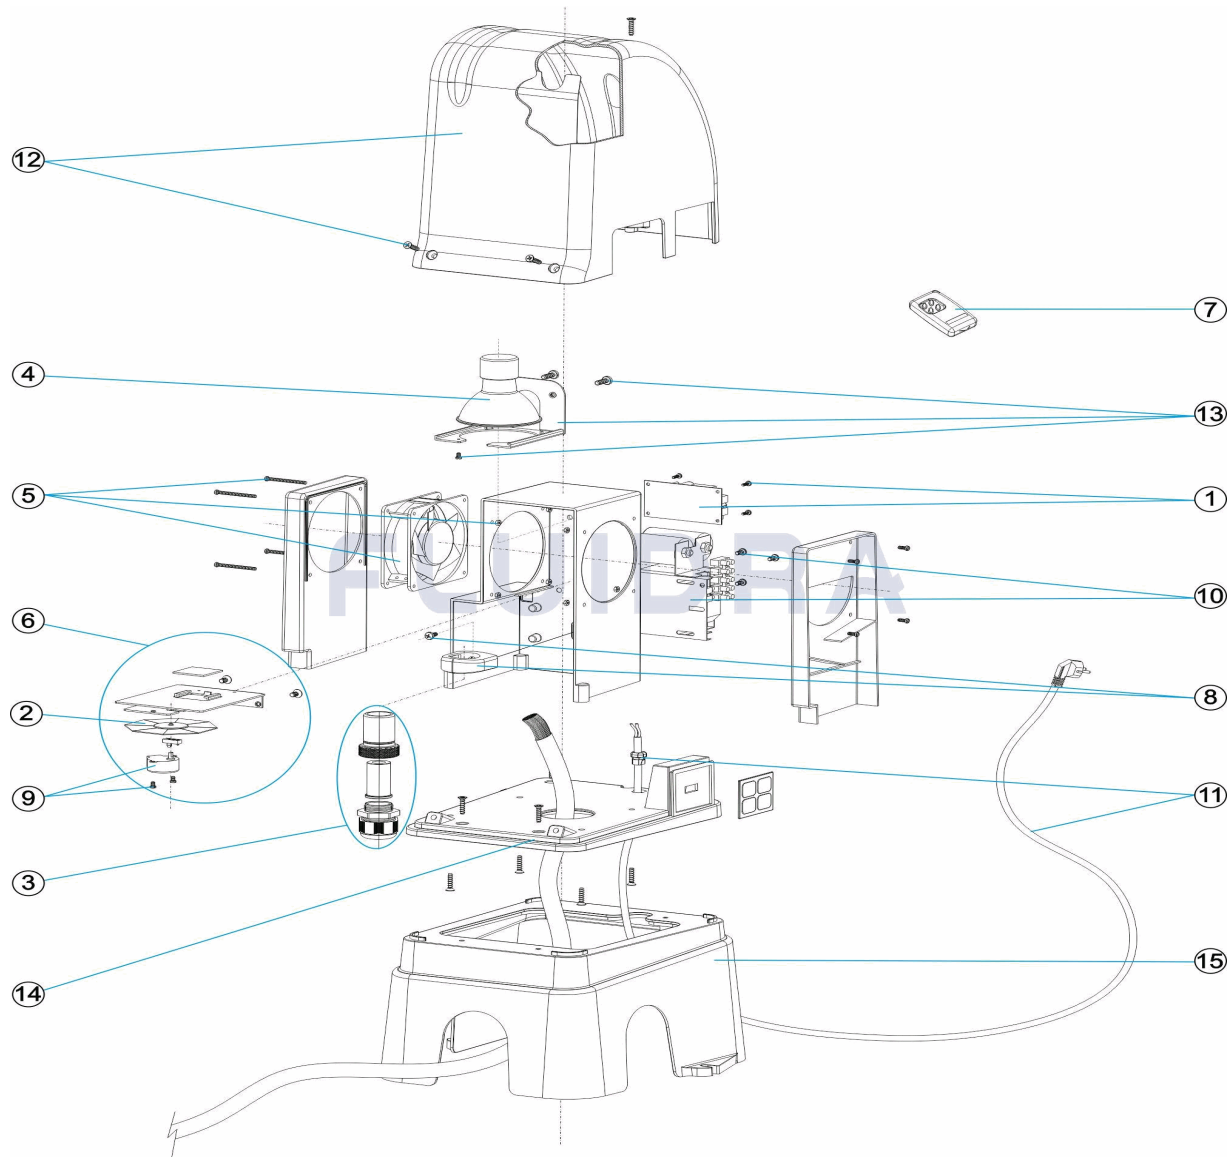

CODE 22347, 28193

DESCRIPTION: GÉNÉRATEUR FIBRE OPTIQUE HAUT DE GAMME

FRANCAIS

POS	CODE	DESCRIPTION	QUANTITE	POS	CODE	DESCRIPTION	QUANTITE
1	4408050401	CIRCUIT ELECTRONIQUE		9	4408050409	MOTEUR PAS À PAS	
2	4408050402	DISQUE A COULEURS		10	4408050410	ÉQUIPEMENT DÉMARRAGE LAMPE 150W	
3	4408050403	PORT OPTIQUE		11	4408050411	PASSE-CABLES + CABLE	
4	4408050404	LAMPE HALOGÉNURES MÉT. 150W		12	4408050412	COUVERCLE	
5	4408050405	VENTILATEUR 220V		13	4408050413	PORTE-LAMPE	
6	4408050406	STEP MOTOR KIT		14	22347R0001	PETITE BASE	
7	4408050414	MODULE DE CONTRÔLE À DISTANCE		15	22347R0006	SOCLE GÉNÉRATEUR	
8	4408050408	ENSEMBLE PORT OPTIQUE					

CODE **22347, 28193**

DESCRIPTION: **FIBRE OPTIC GENERATOR HIGH RANGE**

**ENGLISH**

POS	CODE	DESCRIPTION	QUANTITY	POS	CODE	DESCRIPTION	QUANTITY
1	4408050401	ELECTRONIC CIRCUIT		9	4408050409	STEP MOTOR	
2	4408050402	COLOURED WHEEL		10	4408050410	LAMP STARTER UQIPMENT 150W	
3	4408050403	OPTICAL PORT		11	4408050411	CABLE GUIDES + CÂBLE	
4	4408050404	METAL HALIDE LAMP 150W		12	4408050412	COVER	
5	4408050405	FAN 220V.		13	4408050413	LAMP HOLDER	
6	4408050406	ENSEMBLE MOTEOR PAS Á PAS		14	22347R0001	SMALL BASE	
7	4408050414	REMOTE CONTROL MODULE		15	22347R0006	GENERATOR BASE	
8	4408050408	OPTIC PORT UNIT					

CODICE **22347, 28193**

DESCRIZIONE: **GENERATORE DI FIBRA OTTICA GAMMA ALTA**

**ITALIANO**

POS	CODICE	DESCRIZIONE	QUANTITA'	POS	CODICE	DESCRIZIONE	QUANTITA'
1	4408050401	CIRCUITO ELETTRONICO		9	4408050409	MOTORE PASSO A PASSO	
2	4408050402	RUOTA COLORATA		10	4408050410	APPARATODI AVVIAMENTO LAMPADA 150W	
3	4408050403	PORTO OTTICO		11	4408050411	PASSACAVI + CAVO	
4	4408050404	LAMPADA ALOGENURI MET. 150W		12	4408050412	COPERCHIO	
5	4408050405	VENTOLA 220V		13	4408050413	PORTALAMPADE	
6	4408050406	KIT MOTORE PASSO A PASSO		14	22347R0001	BASE PICCOLA	
7	4408050414	MODULO DI CONTROLLO REMOTO		15	22347R0006	BASE GENERATORE	
8	4408050408	PINZA PORTO FIBRA					