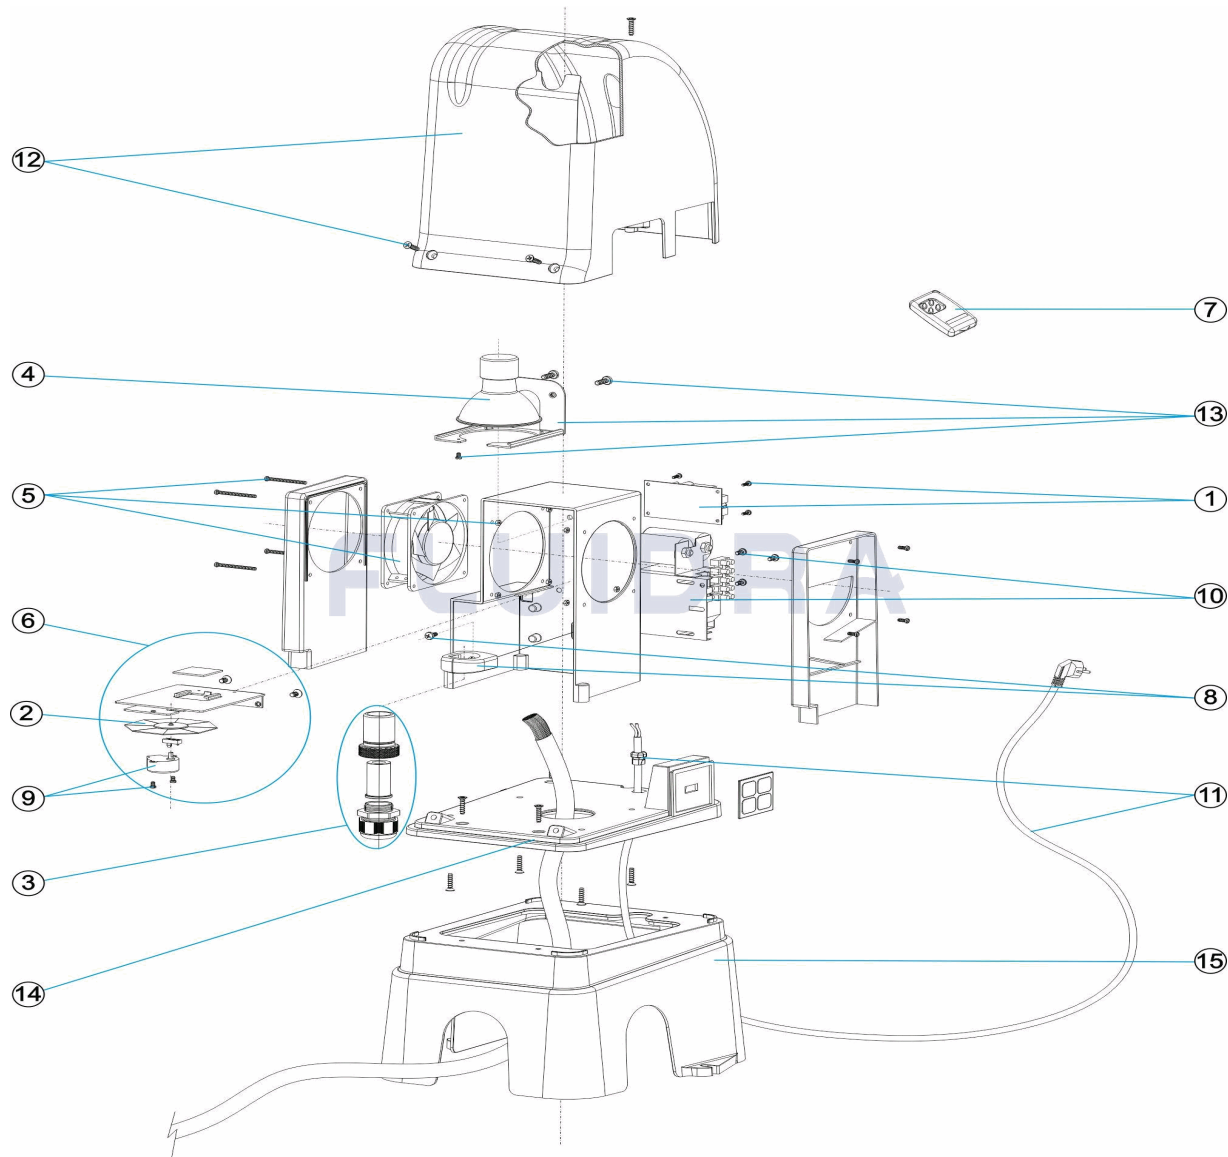

CODICE **22347, 28193**

DESCRIZIONE: **GENERATORE DI FIBRA OTTICA GAMMA ALTA**

**ITALIANO**

POS	CODICE	DESCRIZIONE	QUANTITA'	POS	CODICE	DESCRIZIONE	QUANTITA'
1	4408050401	CIRCUITO ELETTRONICO		9	4408050409	MOTORE PASSO A PASSO	
2	4408050402	RUOTA COLORATA		10	4408050410	APPARATODI AVVIAMENTO LAMPADA 150W	
3	4408050403	PORTO OTTICO		11	4408050411	PASSACAVI + CAVO	
4	4408050404	LAMPADA ALOGENURI MET. 150W		12	4408050412	COPERCHIO	
5	4408050405	VENTOLA 220V		13	4408050413	PORTALAMPADE	
6	4408050406	KIT MOTORE PASSO A PASSO		14	22347R0001	BASE PICCOLA	
7	4408050414	MODULO DI CONTROLLO REMOTO		15	22347R0006	BASE GENERATORE	
8	4408050408	PINZA PORTO FIBRA					

CODE **22347, 28193**

BESCHREIBUNG: **GENERATOR GLASFASER HOCHLEISTUNG**

**DEUTSCH**

POS	CODE	BESCHREIBUNG	MENGE	POS	CODE	BESCHREIBUNG	MENGE
1	4408050401	PLATINE SCHALTKREIS		9	4408050409	MOTOR	
2	4408050402	RAD FARBEN		10	4408050410	STARTGERÄT LAMPE 150 W	
3	4408050403	OPTISCHER PORT		11	4408050411	KABEL MIT QUETSCHVERSCHRAUBUNG	
4	4408050404	LAMPE HALOGEN MET. 150 W		12	4408050412	ABDECKUNG	
5	4408050405	VENTILATOR 220 V		13	4408050413	LAMPENFASSUNG	
6	4408050406	SET MOTOR		14	22347R0001	KLEINE BASIS	
7	4408050414	MODUL FERNBEDIENUNG		15	22347R0006	FUSS GENERATORENBASIS	
8	4408050408	KEMME OPTISCHER PORT					

CODIGO **22347, 28193**

DESCRIÇÃO: **GERADOR DE FIBRA ÓPTICA GAMA ALTA**

**PORTUGUES**

POS	CODIGO	DESCRIÇÃO	JANTIDADE	POS	CODIGO	DESCRIÇÃO	JANTIDADE
1	4408050401	CIRCUITO ELECTRONICO		9	4408050409	MOTOR PASSO A PASSO	
2	4408050402	RODA DE CORES		10	4408050410	EQUIPAMENTO ARRANQUE LÂMPADA 150V	
3	4408050403	PORTO ÓPTICO		11	4408050411	PASSA-CABOS + CABO	
4	4408050404	LÂMPADA HALETOS MET. 150W		12	4408050412	COBERTURA	
5	4408050405	VENTILADOR 220V		13	4408050413	PORTA-LÂMPADA	
6	4408050406	CJTO. MOTOR PASSO A PASSO		14	22347R0001	BASE PEQUENA	
7	4408050414	MÓDULO DE TELECOMANDO		15	22347R0006	BASE GERADOR	
8	4408050408	PINÇA PORTA ÓPTICA					