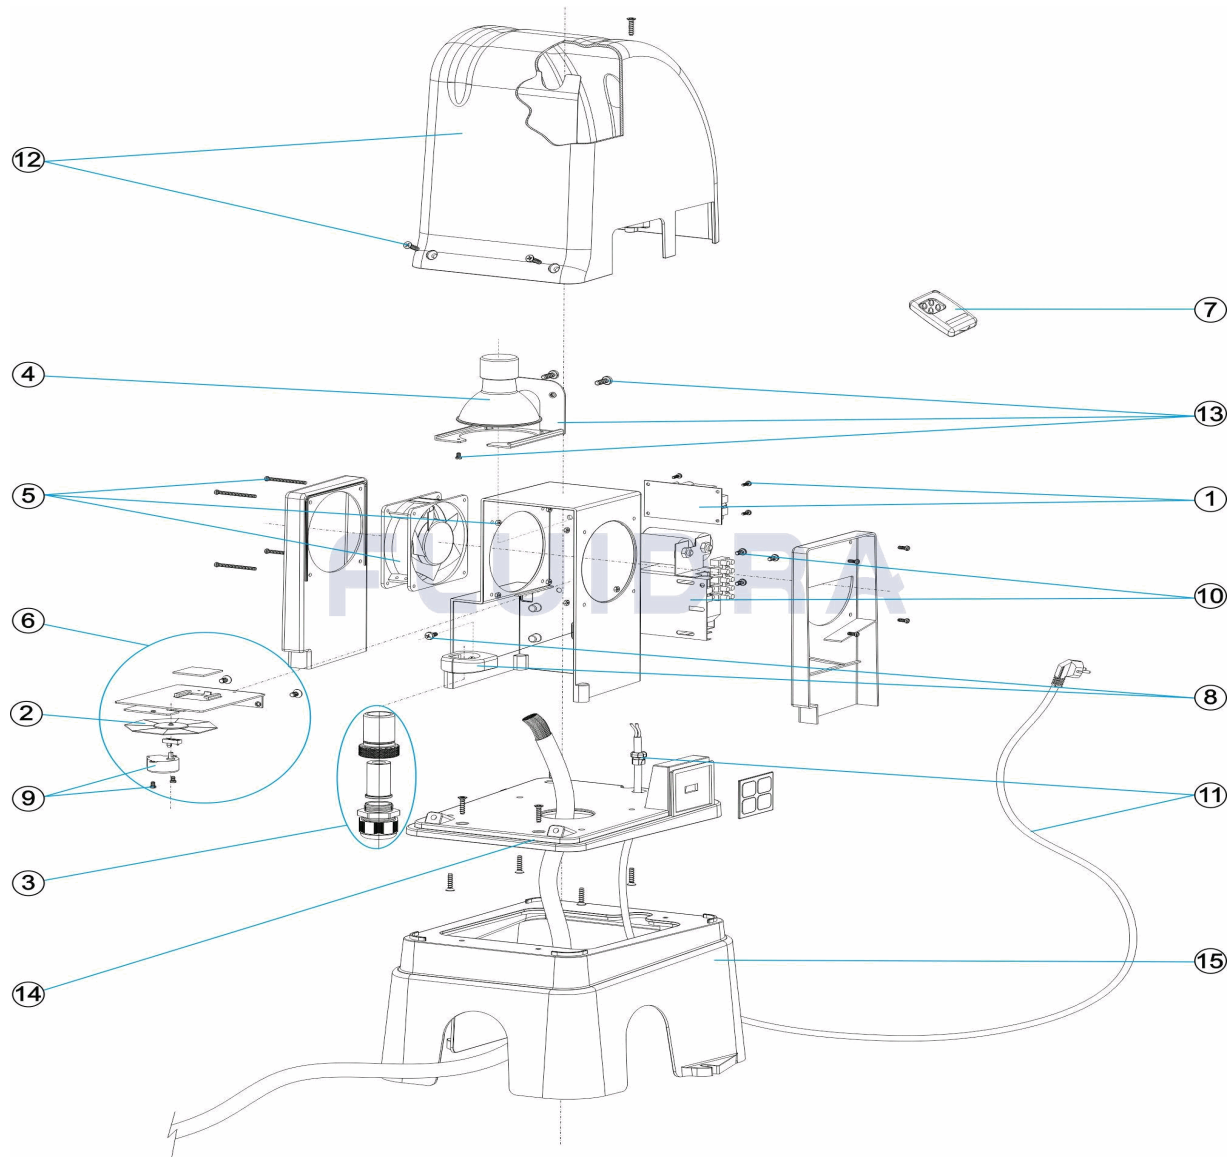

CODIGO **22347, 28193**

DESCRIPCION: **GENERADOR DE FIBRA OPTICA GAMA ALTA**

**ESPAÑOL**

POS	CODIGO	DESCRIPCION	CANTIDAD	POS	CODIGO	DESCRIPCION	CANTIDAD
1	4408050401	CIRCUITO ELECTRONICO		9	4408050409	MOTOR PASO A PASO	
2	4408050402	RUEDA DE COLORES		10	4408050410	EQUIPO ARRANQUE LAMPARA 150W	
3	4408050403	PUERTO OPTICO		11	4408050411	CABLE CON PRENSAESTOPAS	
4	4408050404	LAMPARA ALOGENA MET. 150W		12	4408050412	CUBIERTA	
5	4408050405	VENTILADOR 220V.		13	4408050413	PORTALAMPARES	
6	4408050406	CJTO. MOTOR PASO A PASO		14	22347R0001	BASE PEQUEÑA	
7	4408050414	MODULO DE CONTROL REMOTO		15	22347R0006	PIE BASE GENERADOR	
8	4408050408	PINZA PUERTO OPTICO					

CODE 22347, 28193

DESCRIPTION: GÉNÉRATEUR FIBRE OPTIQUE HAUT DE GAMME

FRANCAIS

POS	CODE	DESCRIPTION	QUANTITE	POS	CODE	DESCRIPTION	QUANTITE
1	4408050401	CIRCUIT ELECTRONIQUE		9	4408050409	MOTEUR PAS À PAS	
2	4408050402	DISQUE A COULEURS		10	4408050410	ÉQUIPEMENT DÉMARRAGE LAMPE 150W	
3	4408050403	PORT OPTIQUE		11	4408050411	PASSE-CABLES + CABLE	
4	4408050404	LAMPE HALOGÉNURES MÉT. 150W		12	4408050412	COUVERCLE	
5	4408050405	VENTILATEUR 220V		13	4408050413	PORTE-LAMPE	
6	4408050406	STEP MOTOR KIT		14	22347R0001	PETITE BASE	
7	4408050414	MODULE DE CONTRÔLE À DISTANCE		15	22347R0006	SOCLE GÉNÉRATEUR	
8	4408050408	ENSEMBLE PORT OPTIQUE					

CODE **22347, 28193**

DESCRIPTION: **FIBRE OPTIC GENERATOR HIGH RANGE**

**ENGLISH**

POS	CODE	DESCRIPTION	QUANTITY	POS	CODE	DESCRIPTION	QUANTITY
1	4408050401	ELECTRONIC CIRCUIT		9	4408050409	STEP MOTOR	
2	4408050402	COLOURED WHEEL		10	4408050410	LAMP STARTER UQIPMENT 150W	
3	4408050403	OPTICAL PORT		11	4408050411	CABLE GUIDES + CÂBLE	
4	4408050404	METAL HALIDE LAMP 150W		12	4408050412	COVER	
5	4408050405	FAN 220V.		13	4408050413	LAMP HOLDER	
6	4408050406	ENSEMBLE MOTEOR PAS Á PAS		14	22347R0001	SMALL BASE	
7	4408050414	REMOTE CONTROL MODULE		15	22347R0006	GENERATOR BASE	
8	4408050408	OPTIC PORT UNIT					