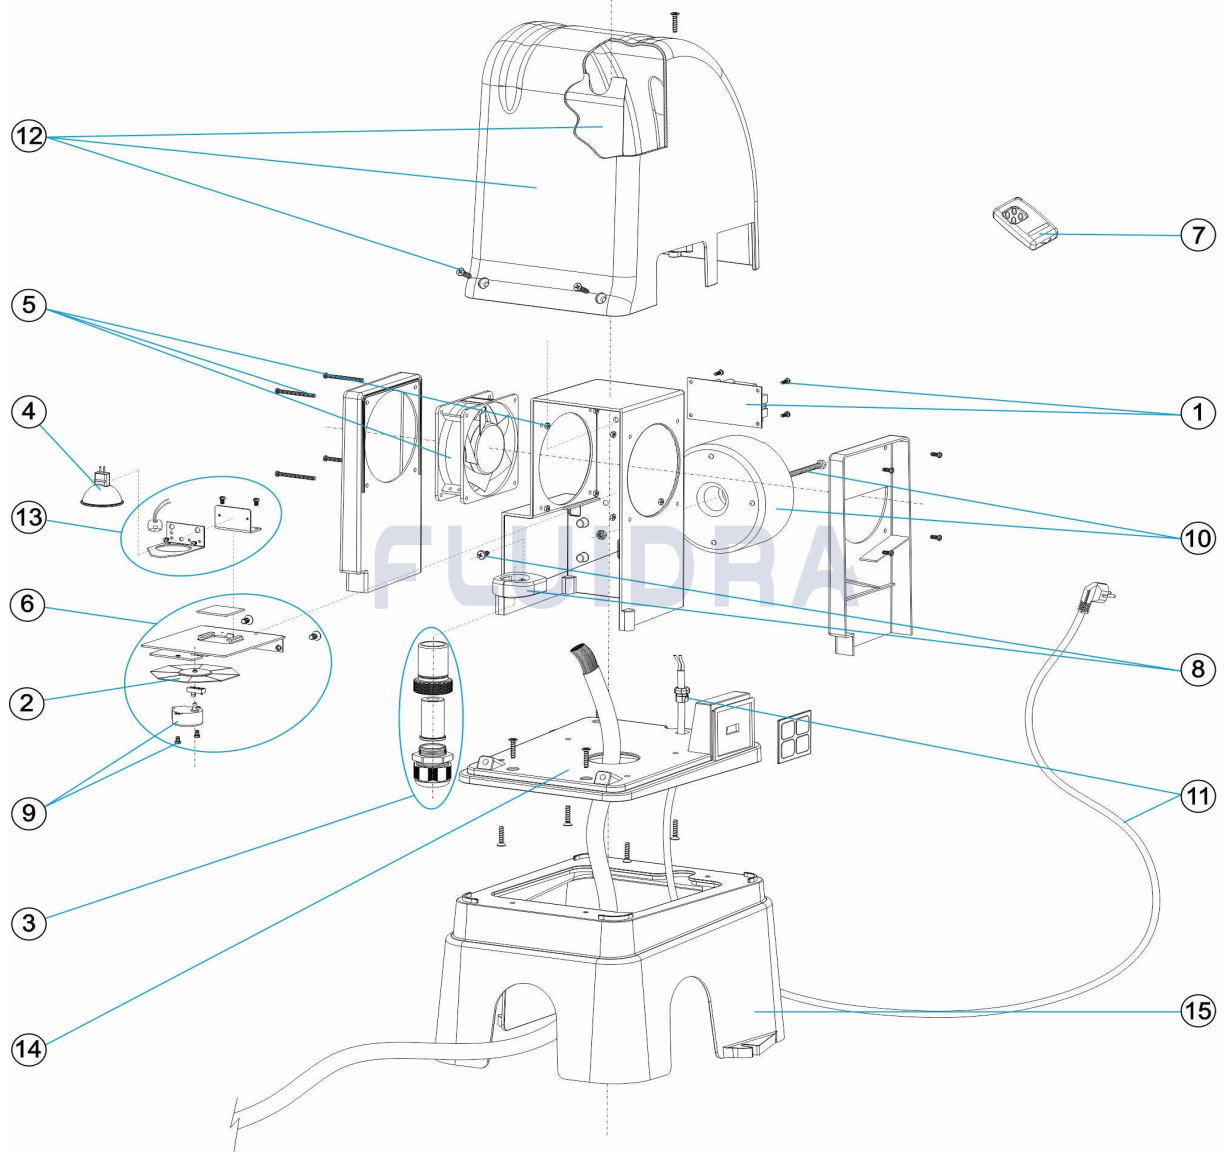

CODIGO **22348, 28191**

DESCRIPCION: **GENERADOR DE FIBRA OPTICA GAMA BAJA**

ESPAÑOL

POS	CODIGO	DESCRIPCION	CANTIDAD	POS	CODIGO	DESCRIPCION	CANTIDAD
1	4408050401	CIRCUITO ELECTRONICO		9	4408050409	MOTOR PASO A PASO	
2	4408050402	RUEDA DE COLORES		10	4408050210	TRANSFORMADOR TOROIDAL 250W	
3	4408050403	PUERTO OPTICO		11	4408050411	CABLE CON PRENSAESTOPAS	
4	4408050204	LAMPARA 24V 250W		12	4408050212	CUBIERTA	
5	4408050405	VENTILADOR 220V.		13	4408050213	PORTALAMPARAS	
6	4408050406	CJTO. MOTOR PASO A PASO		14	22347R0001	BASE PEQUEÑA	
7	4408050414	MODULO DE CONTROL REMOTO		15	22347R0006	PIE BASE GENERADOR	
8	4408050408	PINZA PUERTO OPTICO					

CODE **22348, 28191**

DESCRIPTION: **GÉNÉRATEUR FIBRE OPTIQUE BAS DE GAMME**

FRANCAIS

POS	CODE	DESCRIPTION	QUANTITE	POS	CODE	DESCRIPTION	QUANTITE
1	4408050401	CIRCUIT ELECTRONIQUE		9	4408050409	MOTEUR PAS À PAS	
2	4408050402	DISQUE A COULEURS		10	4408050210	TRANSFORMATEUR TOROÏDAL 250W	
3	4408050403	PORT OPTIQUE		11	4408050411	PASSE-CABLES + CABLE	
4	4408050204	LAMPE 24V 250W		12	4408050212	COUVERCLE	
5	4408050405	VENTILATEUR 220V		13	4408050213	PORTE-LAMPE	
6	4408050406	STEP MOTOR KIT		14	22347R0001	PETITE BASE	
7	4408050414	MODULE DE CONTRÔLE À DISTANCE		15	22347R0006	SOCLE GÉNÉRATEUR	
8	4408050408	ENSEMBLE PORT OPTIQUE					

CODICE **22348, 28191**

DESCRIZIONE: **GENERATORE DI FIBRA OTTICA GAMMA BASSA**

ITALIANO

POS	CODICE	DESCRIZIONE	QUANTITA'	POS	CODICE	DESCRIZIONE	QUANTITA'
1	4408050401	CIRCUITO ELETTRONICO		9	4408050409	MOTORE PASSO A PASSO	
2	4408050402	RUOTA COLORATA		10	4408050210	TRANSFORMATORE TOROIDALE 250W	
3	4408050403	PORTO OTTICO		11	4408050411	PASSACAVI + CAVO	
4	4408050204	LAMPADA 24V 250W		12	4408050212	COPERCHIO	
5	4408050405	VENTOLA 220V		13	4408050213	PORTALAMPADE	
6	4408050406	KIT MOTORE PASSO A PASSO		14	22347R0001	BASE PICCOLA	
7	4408050414	MODULO DI CONTROLLO REMOTO		15	22347R0006	BASE GENERATORE	
8	4408050408	PINZA PORTO FIBRA					