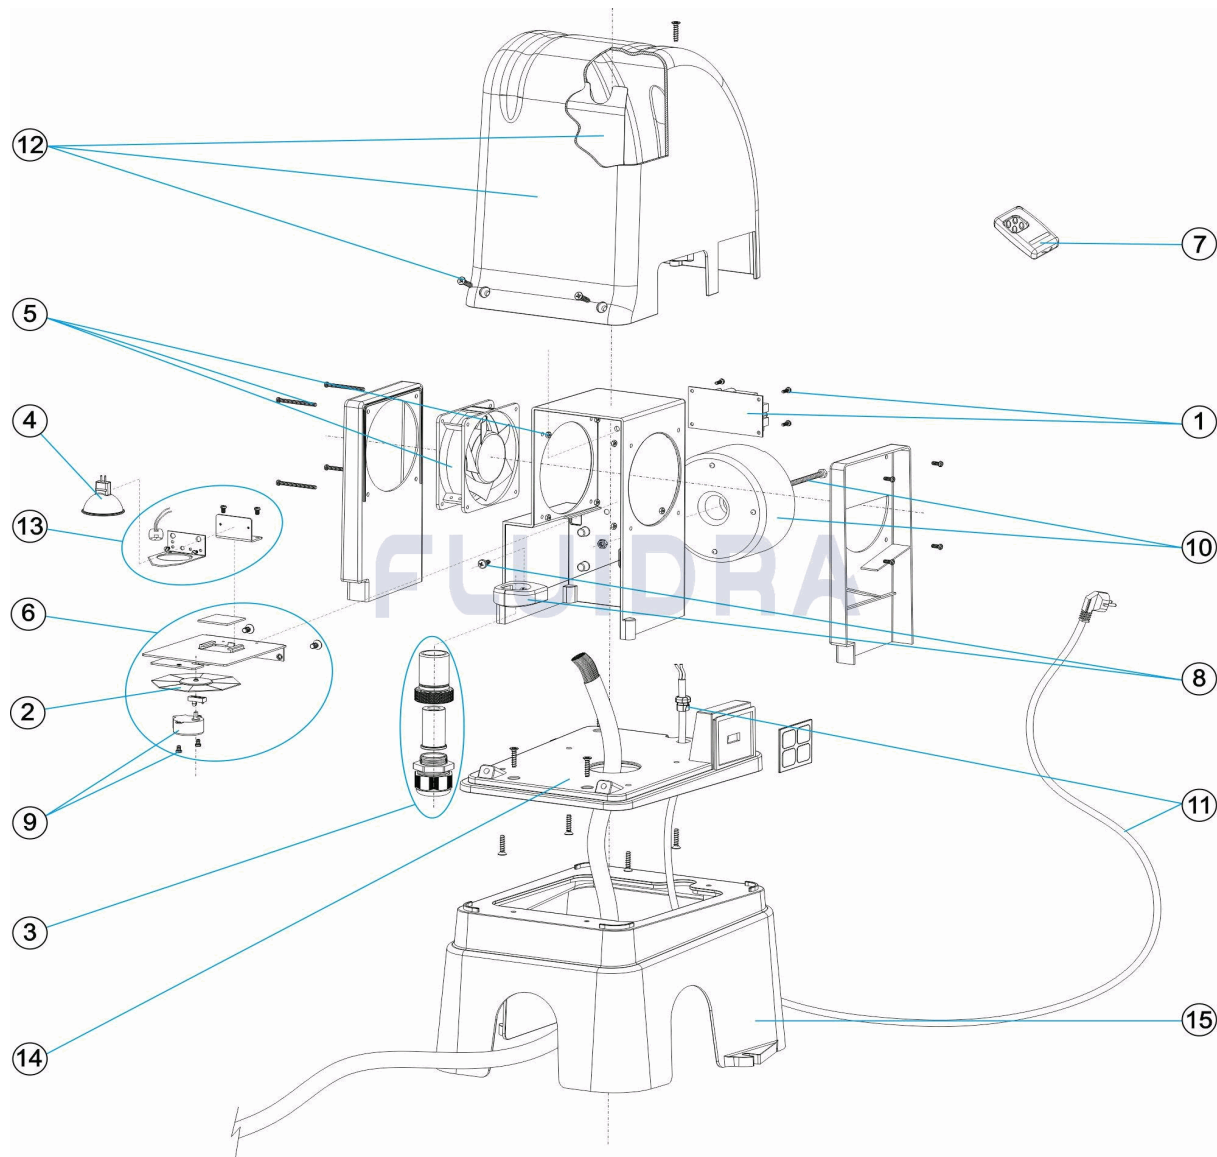

CODICE **22348, 28191**

DESCRIZIONE: **GENERATORE DI FIBRA OTTICA GAMMA BASSA**

ITALIANO

POS	CODICE	DESCRIZIONE	QUANTITA'	POS	CODICE	DESCRIZIONE	QUANTITA'
1	4408050401	CIRCUITO ELETTRONICO		9	4408050409	MOTORE PASSO A PASSO	
2	4408050402	RUOTA COLORATA		10	4408050210	TRANSFORMATORE TOROIDALE 250W	
3	4408050403	PORTO OTTICO		11	4408050411	PASSACAVI + CAVO	
4	4408050204	LAMPADA 24V 250W		12	4408050212	COPERCHIO	
5	4408050405	VENTOLA 220V		13	4408050213	PORTALAMPADE	
6	4408050406	KIT MOTORE PASSO A PASSO		14	22347R0001	BASE PICCOLA	
7	4408050414	MODULO DI CONTROLLO REMOTO		15	22347R0006	BASE GENERATORE	
8	4408050408	PINZA PORTO FIBRA					

CODE **22348, 28191**

BESCHREIBUNG: **GENERATOR DE GLASFASER GERINGE LEISTUNG**

DEUTSCH

POS	CODE	BESCHREIBUNG	MENGE	POS	CODE	BESCHREIBUNG	MENGE
1	4408050401	PLATINE SCHALTKREIS		9	4408050409	MOTOR	
2	4408050402	RAD FARBEN		10	4408050210	TRAFO RINGFÖRMIG 250 W	
3	4408050403	OPTISCHER PORT		11	4408050411	KABEL MIT QUETSCHVERSCHRAUBUNG	
4	4408050204	LAMPE 24V 250W		12	4408050212	ABDECKUNG	
5	4408050405	VENTILATOR 220 V		13	4408050213	LAMPENFASSUNG	
6	4408050406	SET MOTOR		14	22347R0001	KLEINE BASIS	
7	4408050414	MODUL FERNBEDIENUNG		15	22347R0006	FUSS GENERATORENBASIS	
8	4408050408	KEMME OPTISCHER PORT					

CODIGO **22348, 28191**

DESCRIÇÃO: **GERADOR DE FIBRA ÓPTICA GAMA BAIXA**

PORTUGUES

POS	CODIGO	DESCRIÇÃO	JANTIDADE	POS	CODIGO	DESCRIÇÃO	JANTIDADE
1	4408050401	CIRCUITO ELECTRONICO		9	4408050409	MOTOR PASSO A PASSO	
2	4408050402	RODA DE CORES		10	4408050210	TRANSFORMADOR TOROIDAL 250W	
3	4408050403	PORTO ÓPTICO		11	4408050411	PASSA-CABOS + CABO	
4	4408050204	LÂMPADA 24V 250W		12	4408050212	COBERTURA	
5	4408050405	VENTILADOR 220V		13	4408050213	PORTA-LÂMPADA	
6	4408050406	CJTO. MOTOR PASSO A PASSO		14	22347R0001	BASE PEQUENA	
7	4408050414	MÓDULO DE TELECOMANDO		15	22347R0006	BASE GERADOR	
8	4408050408	PINÇA PORTA ÓPTICA					