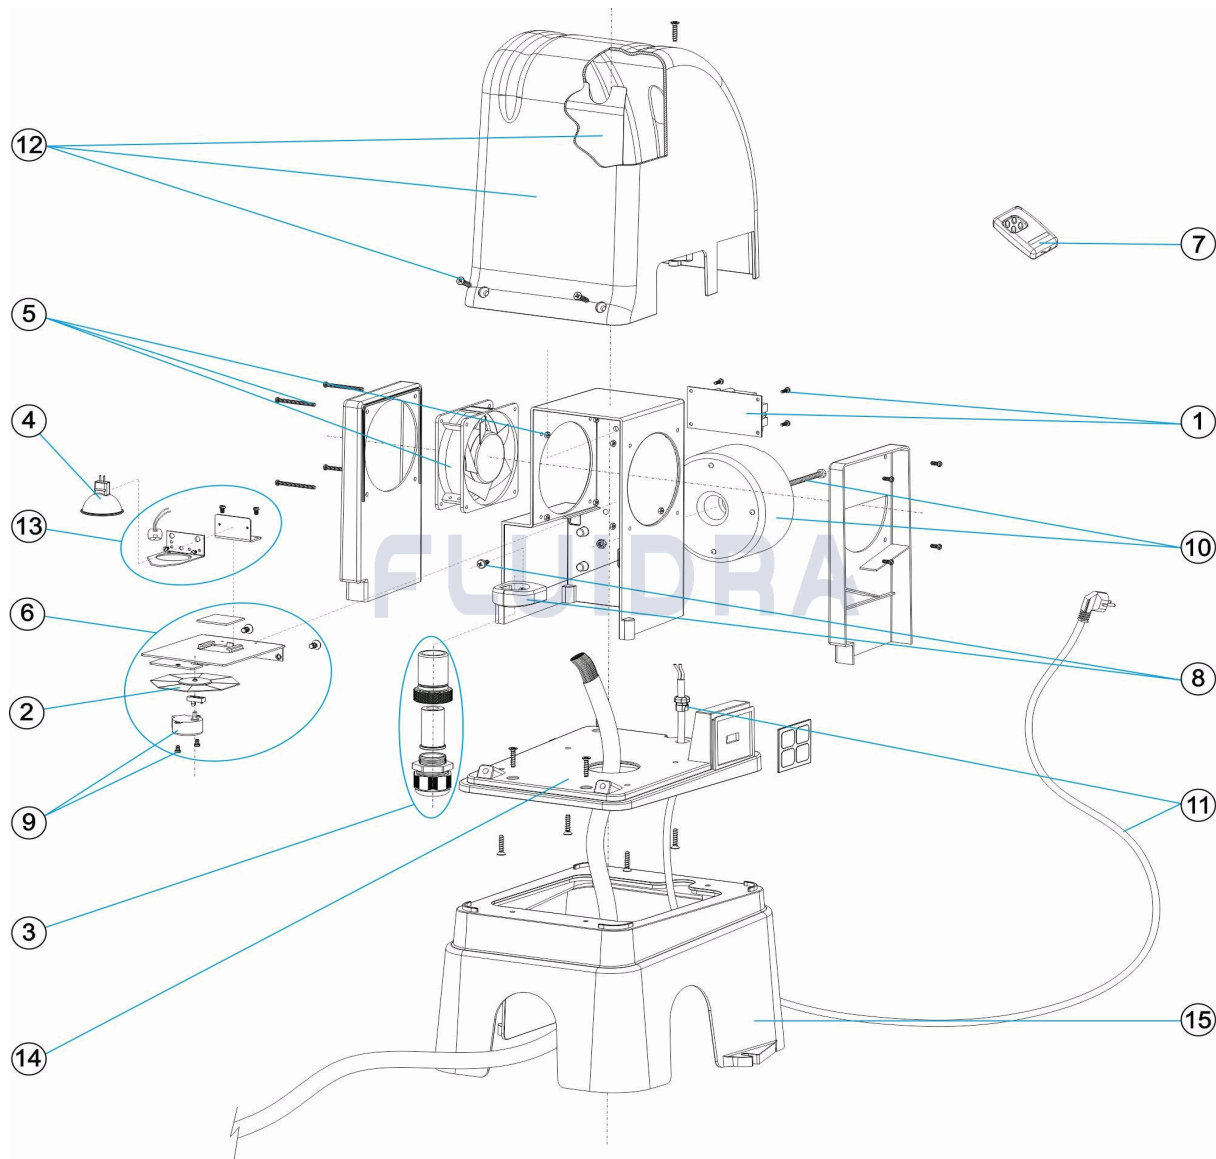

CODIGO **22348, 28191**

DESCRIPCION: **GENERADOR DE FIBRA OPTICA GAMA BAJA**

ESPAÑOL

POS	CODIGO	DESCRIPCION	CANTIDAD	POS	CODIGO	DESCRIPCION	CANTIDAD
1	4408050401	CIRCUITO ELECTRONICO		9	4408050409	MOTOR PASO A PASO	
2	4408050402	RUEDA DE COLORES		10	4408050210	TRANSFORMADOR TOROIDAL 250W	
3	4408050403	PUERTO OPTICO		11	4408050411	CABLE CON PRENSAESTOPAS	
4	4408050204	LAMPARA 24V 250W		12	4408050212	CUBIERTA	
5	4408050405	VENTILADOR 220V.		13	4408050213	PORTALAMPARAS	
6	4408050406	CJTO. MOTOR PASO A PASO		14	22347R0001	BASE PEQUEÑA	
7	4408050414	MODULO DE CONTROL REMOTO		15	22347R0006	PIE BASE GENERADOR	
8	4408050408	PINZA PUERTO OPTICO					

CODE **22348, 28191**

DESCRIPTION: **GÉNÉRATEUR FIBRE OPTIQUE BAS DE GAMME**

FRANCAIS

POS	CODE	DESCRIPTION	QUANTITE	POS	CODE	DESCRIPTION	QUANTITE
1	4408050401	CIRCUIT ELECTRONIQUE		9	4408050409	MOTEUR PAS À PAS	
2	4408050402	DISQUE A COULEURS		10	4408050210	TRANSFORMATEUR TOROÏDAL 250W	
3	4408050403	PORT OPTIQUE		11	4408050411	PASSE-CABLES + CABLE	
4	4408050204	LAMPE 24V 250W		12	4408050212	COUVERCLE	
5	4408050405	VENTILATEUR 220V		13	4408050213	PORTE-LAMPE	
6	4408050406	STEP MOTOR KIT		14	22347R0001	PETITE BASE	
7	4408050414	MODULE DE CONTRÔLE À DISTANCE		15	22347R0006	SOCLE GÉNÉRATEUR	
8	4408050408	ENSEMBLE PORT OPTIQUE					

CODE **22348, 28191**

DESCRIPTION: **FIBRE OPTIC GENERATOR LOW RANGE**

ENGLISH

POS	CODE	DESCRIPTION	QUANTITY	POS	CODE	DESCRIPTION	QUANTITY
1	4408050401	ELECTRONIC CIRCUIT		9	4408050409	STEP MOTOR	
2	4408050402	COLOURED WHEEL		10	4408050210	TOROIDAL TRANSFORMER 250W	
3	4408050403	OPTICAL PORT		11	4408050411	CABLE GUIDES + CÂBLE	
4	4408050204	LAMPELC 24V 250W		12	4408050212	COVER	
5	4408050405	FAN 220V.		13	4408050213	LAMP HOLDER	
6	4408050406	ENSEMBLE MOTEOR PAS Á PAS		14	22347R0001	SMALL BASE	
7	4408050414	REMOTE CONTROL MODULE		15	22347R0006	GENERATOR BASE	
8	4408050408	OPTIC PORT UNIT					