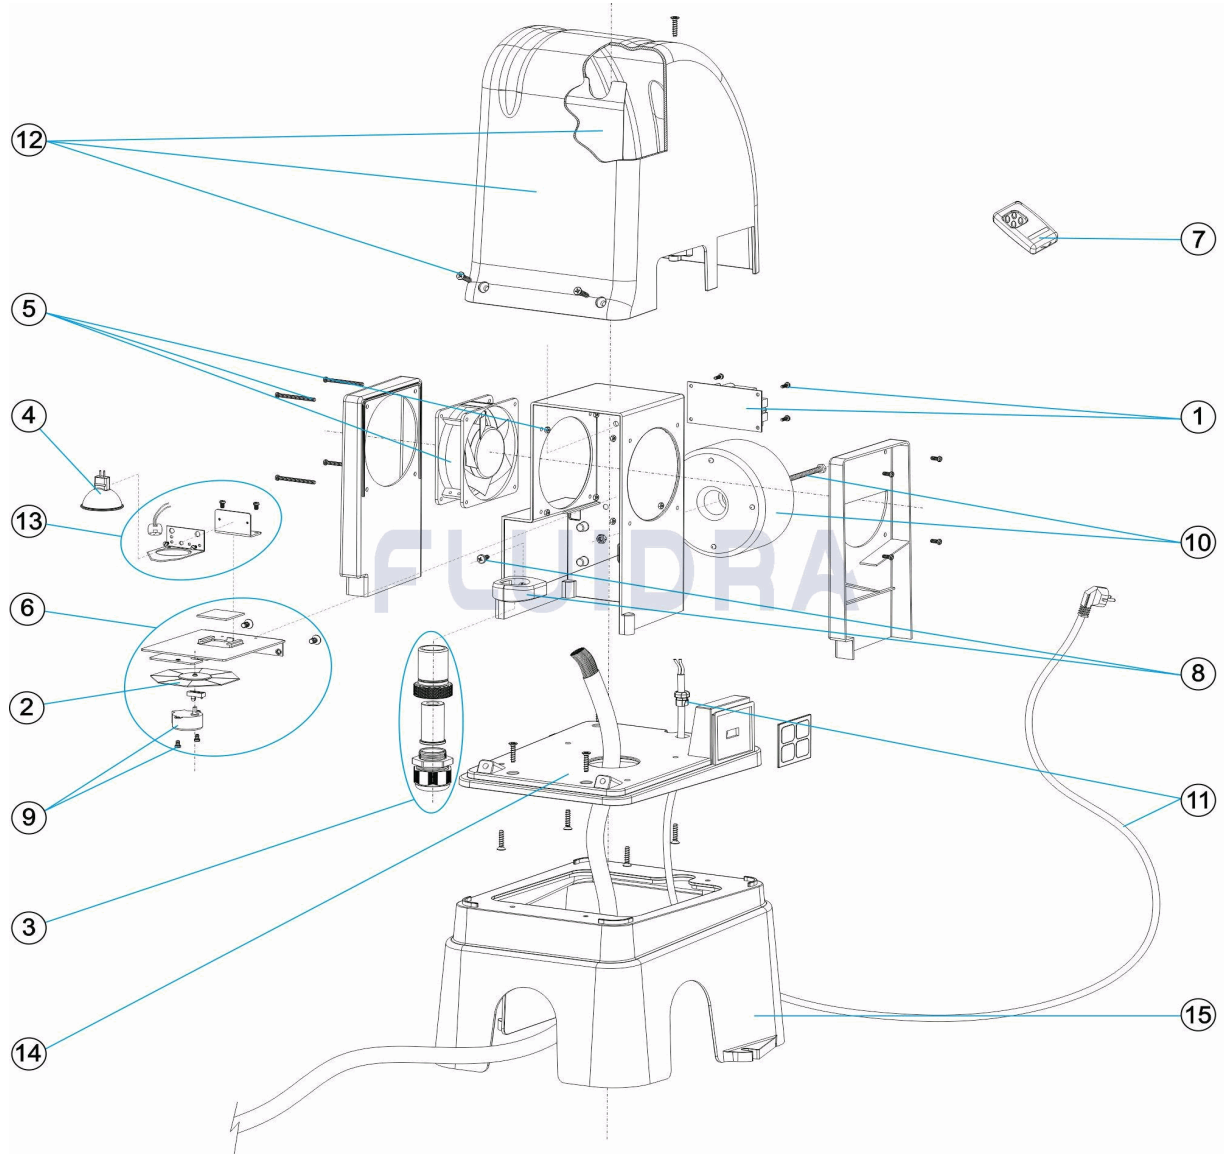

CODE **22348, 28191**

DESCRIPTION: **FIBRE OPTIC GENERATOR LOW RANGE**

ENGLISH

POS	CODE	DESCRIPTION	QUANTITY	POS	CODE	DESCRIPTION	QUANTITY
1	4408050401	ELECTRONIC CIRCUIT		9	4408050409	STEP MOTOR	
2	4408050402	COLOURED WHEEL		10	4408050210	TOROIDAL TRANSFORMER 250W	
3	4408050403	OPTICAL PORT		11	4408050411	CABLE GUIDES + CÂBLE	
4	4408050204	LAMPELC 24V 250W		12	4408050212	COVER	
5	4408050405	FAN 220V.		13	4408050213	LAMP HOLDER	
6	4408050406	ENSEMBLE MOTEOR PAS Á PAS		14	22347R0001	SMALL BASE	
7	4408050414	REMOTE CONTROL MODULE		15	22347R0006	GENERATOR BASE	
8	4408050408	OPTIC PORT UNIT					

CODICE **22348, 28191**

DESCRIZIONE: **GENERATORE DI FIBRA OTTICA GAMMA BASSA**

ITALIANO

POS	CODICE	DESCRIZIONE	QUANTITA'	POS	CODICE	DESCRIZIONE	QUANTITA'
1	4408050401	CIRCUITO ELETTRONICO		9	4408050409	MOTORE PASSO A PASSO	
2	4408050402	RUOTA COLORATA		10	4408050210	TRANSFORMATORE TOROIDALE 250W	
3	4408050403	PORTO OTTICO		11	4408050411	PASSACAVI + CAVO	
4	4408050204	LAMPADA 24V 250W		12	4408050212	COPERCHIO	
5	4408050405	VENTOLA 220V		13	4408050213	PORTALAMPADE	
6	4408050406	KIT MOTORE PASSO A PASSO		14	22347R0001	BASE PICCOLA	
7	4408050414	MODULO DI CONTROLLO REMOTO		15	22347R0006	BASE GENERATORE	
8	4408050408	PINZA PORTO FIBRA					

CODE **22348, 28191**

BESCHREIBUNG: **GENERATOR DE GLASFASER GERINGE LEISTUNG**

DEUTSCH

POS	CODE	BESCHREIBUNG	MENGE	POS	CODE	BESCHREIBUNG	MENGE
1	4408050401	PLATINE SCHALTKREIS		9	4408050409	MOTOR	
2	4408050402	RAD FARBEN		10	4408050210	TRAFO RINGFÖRMIG 250 W	
3	4408050403	OPTISCHER PORT		11	4408050411	KABEL MIT QUETSCHVERSCHRAUBUNG	
4	4408050204	LAMPE 24V 250W		12	4408050212	ABDECKUNG	
5	4408050405	VENTILATOR 220 V		13	4408050213	LAMPENFASSUNG	
6	4408050406	SET MOTOR		14	22347R0001	KLEINE BASIS	
7	4408050414	MODUL FERNBEDIENUNG		15	22347R0006	FUSS GENERATORENBASIS	
8	4408050408	KEMME OPTISCHER PORT					