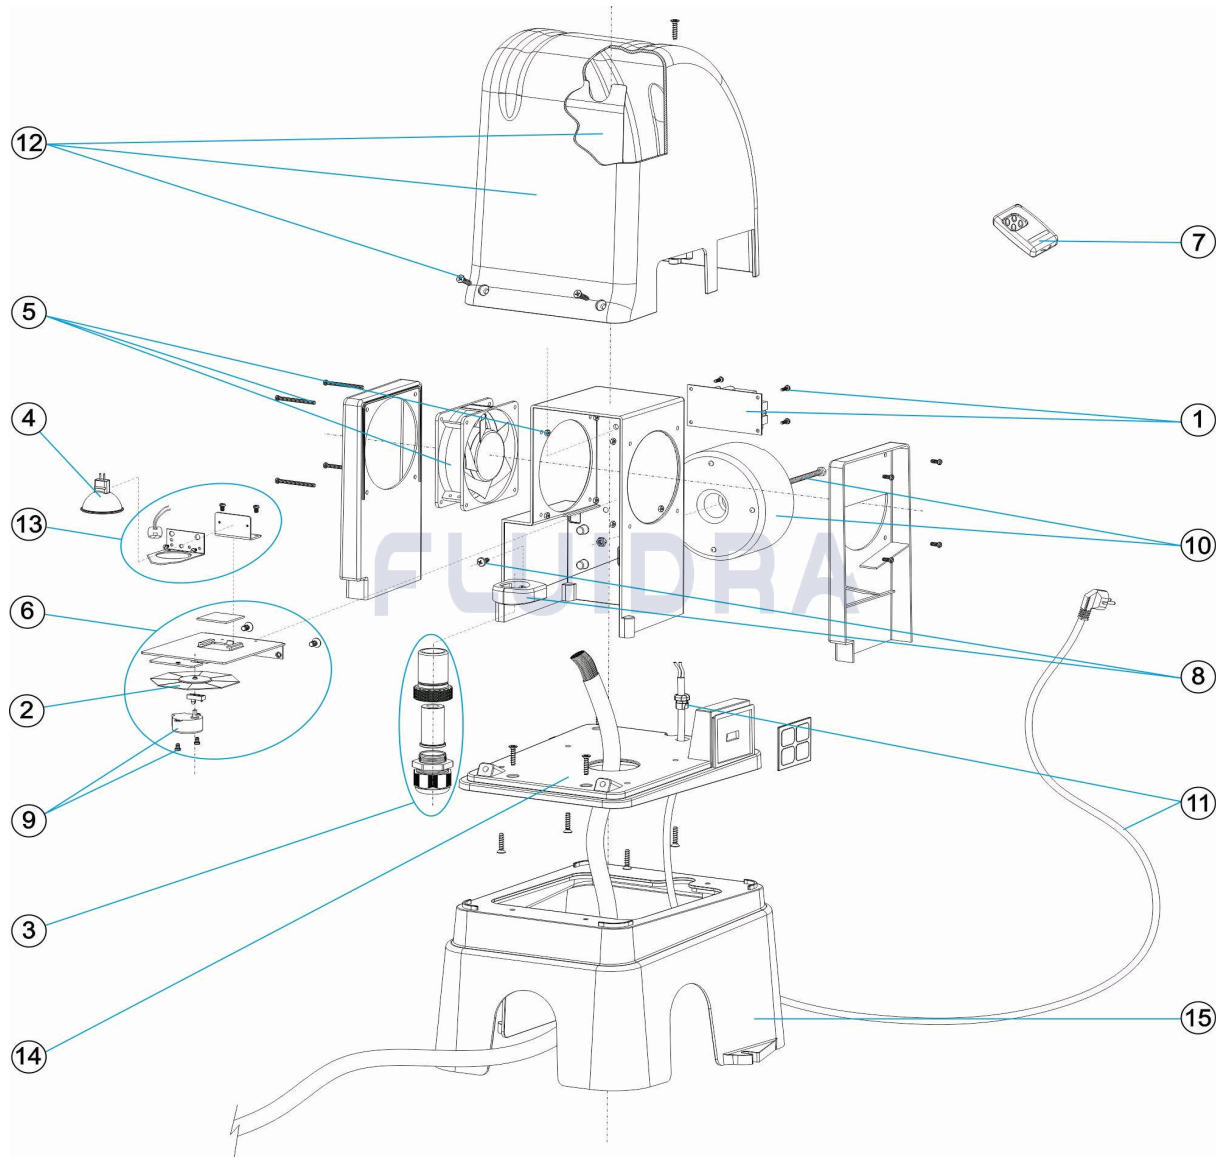

CODE **22348, 28191**

DESCRIPTION: **GÉNÉRATEUR FIBRE OPTIQUE BAS DE GAMME**

FRANCAIS

POS	CODE	DESCRIPTION	QUANTITE	POS	CODE	DESCRIPTION	QUANTITE
1	4408050401	CIRCUIT ELECTRONIQUE		9	4408050409	MOTEUR PAS À PAS	
2	4408050402	DISQUE A COULEURS		10	4408050210	TRANSFORMATEUR TOROÏDAL 250W	
3	4408050403	PORT OPTIQUE		11	4408050411	PASSE-CABLES + CABLE	
4	4408050204	LAMPE 24V 250W		12	4408050212	COUVERCLE	
5	4408050405	VENTILATEUR 220V		13	4408050213	PORTE-LAMPE	
6	4408050406	STEP MOTOR KIT		14	22347R0001	PETITE BASE	
7	4408050414	MODULE DE CONTRÔLE À DISTANCE		15	22347R0006	SOCLE GÉNÉRATEUR	
8	4408050408	ENSEMBLE PORT OPTIQUE					

CODE **22348, 28191**

DESCRIPTION: **FIBRE OPTIC GENERATOR LOW RANGE**

ENGLISH

POS	CODE	DESCRIPTION	QUANTITY	POS	CODE	DESCRIPTION	QUANTITY
1	4408050401	ELECTRONIC CIRCUIT		9	4408050409	STEP MOTOR	
2	4408050402	COLOURED WHEEL		10	4408050210	TOROIDAL TRANSFORMER 250W	
3	4408050403	OPTICAL PORT		11	4408050411	CABLE GUIDES + CÂBLE	
4	4408050204	LAMPELC 24V 250W		12	4408050212	COVER	
5	4408050405	FAN 220V.		13	4408050213	LAMP HOLDER	
6	4408050406	ENSEMBLE MOTEOR PAS Á PAS		14	22347R0001	SMALL BASE	
7	4408050414	REMOTE CONTROL MODULE		15	22347R0006	GENERATOR BASE	
8	4408050408	OPTIC PORT UNIT					

CODICE **22348, 28191**

DESCRIZIONE: **GENERATORE DI FIBRA OTTICA GAMMA BASSA**

ITALIANO

POS	CODICE	DESCRIZIONE	QUANTITA'	POS	CODICE	DESCRIZIONE	QUANTITA'
1	4408050401	CIRCUITO ELETTRONICO		9	4408050409	MOTORE PASSO A PASSO	
2	4408050402	RUOTA COLORATA		10	4408050210	TRANSFORMATORE TOROIDALE 250W	
3	4408050403	PORTO OTTICO		11	4408050411	PASSACAVI + CAVO	
4	4408050204	LAMPADA 24V 250W		12	4408050212	COPERCHIO	
5	4408050405	VENTOLA 220V		13	4408050213	PORTALAMPADE	
6	4408050406	KIT MOTORE PASSO A PASSO		14	22347R0001	BASE PICCOLA	
7	4408050414	MODULO DI CONTROLLO REMOTO		15	22347R0006	BASE GENERATORE	
8	4408050408	PINZA PORTO FIBRA					