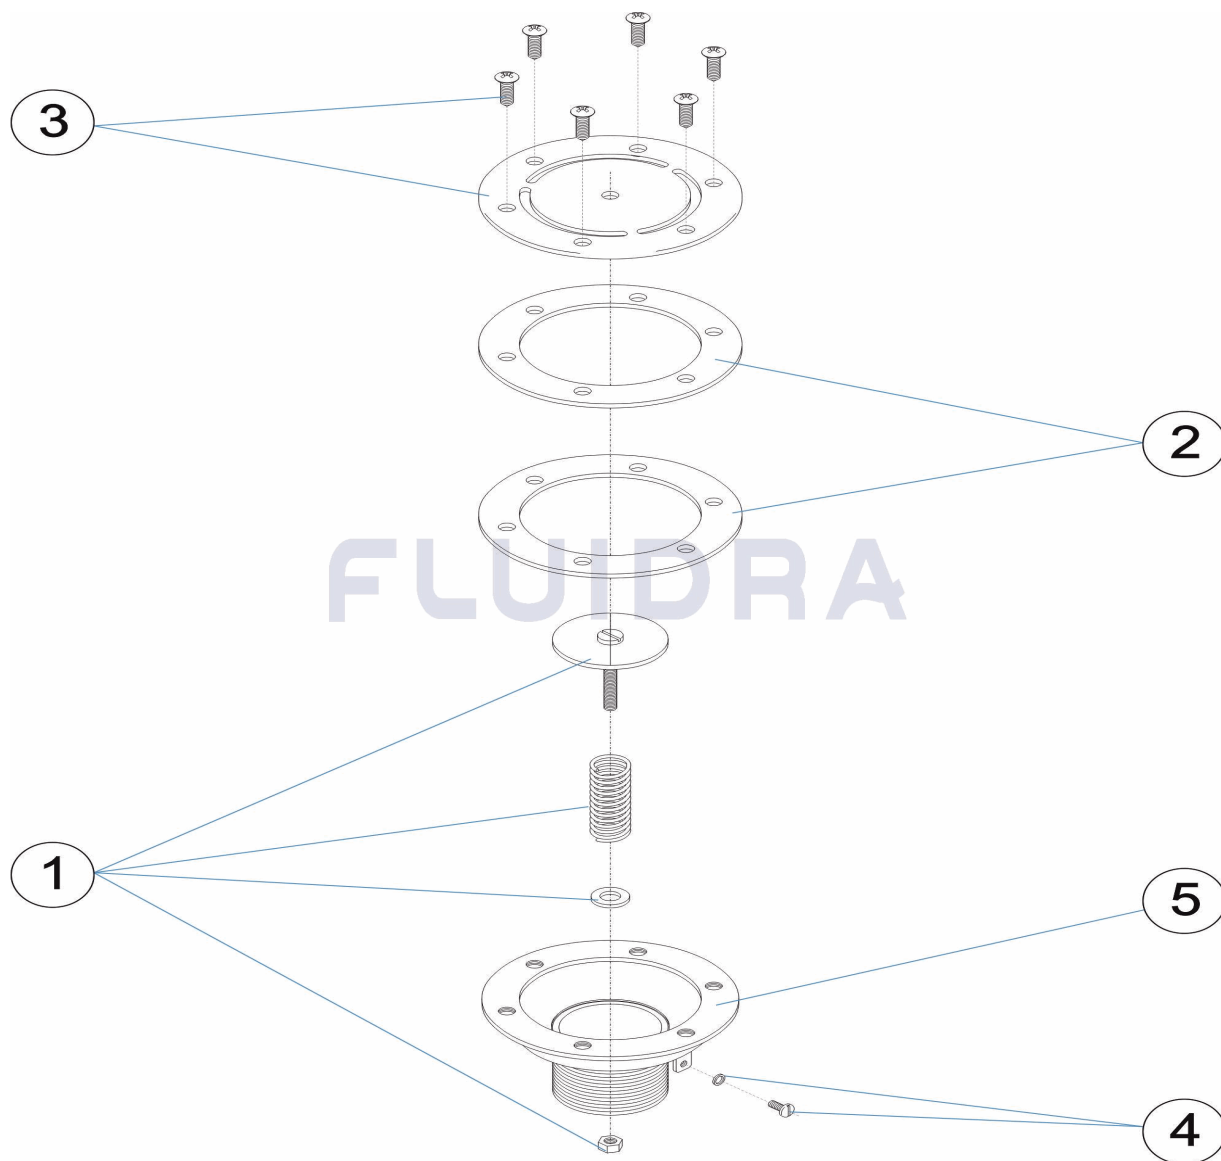

CODIGO **15839**

DESCRIPCION: **BOQUILLA REGULABLE FONDO PISCINA**

ESPAÑOL

| POS | CODIGO | DESCRIPCION | CANTIDAD | POS | CODIGO | DESCRIPCION | CANTIDAD |
|-----|------------|-------------------------|----------|-----|------------|---------------------------|----------|
| 1 | 4402042902 | REGULADOR DE PASO | | 4 | 4401041507 | TOMA DE TIERRA | |
| 2 | 4402020603 | JUNTA DE ESTANQUEIDAD | | 5 | 15839R0100 | CUERPO BOQUILLA REGULABLE | |
| 3 | 4402042904 | BRIDA EXTERIOR BOQUILLA | | | | | |

CODE **15839**

DESCRIPTION: **BUSE RÉGLABLE FOND PISCINE**

FRANCAIS

| POS | CODE | DESCRIPTION | QUANTITE | POS | CODE | DESCRIPTION | QUANTITE |
|-----|------------|------------------------|----------|-----|------------|-----------------|----------|
| 1 | 4402042902 | REGULATEUR DE DEBIT | | 4 | 4401041507 | PRISE DE TERRE | |
| 2 | 4402020603 | JOINT D'ETANCHEITE | | 5 | 15839R0100 | ROBINET D'ARRET | |
| 3 | 4402042904 | BRIDE EXTERIEUR BOUCHE | | | | | |

CODE **15839**

DESCRIPTION: **ADJUSTABLE NOZZLE POOL BOTTOM**

ENGLISH

| POS | CODE | DESCRIPTION | QUANTITY | POS | CODE | DESCRIPTION | QUANTITY |
|-----|------------|--------------------------|----------|-----|------------|-------------------|----------|
| 1 | 4402042902 | FLUID REGULATING FIXTURE | | 4 | 4401041507 | EARTH CONNECTION | |
| 2 | 4402020603 | WATERTIGHT GASKET | | 5 | 15839R0100 | ADJUSTABLE NOZZLE | |
| 3 | 4402042904 | INLET OUTER FLANGE | | | | | |

CODICE **15839**

DESCRIZIONE: **BOCCHETTA REGOLABILE FONDO PISCINA**

ITALIANO

| POS | CODICE | DESCRIZIONE | QUANTITA' | POS | CODICE | DESCRIZIONE | QUANTITA' |
|-----|------------|-----------------------|-----------|-----|------------|----------------------------|-----------|
| 1 | 4402042902 | REGOLATORE DI FLUSSO | | 4 | 4401041507 | PRESA A TERRA | |
| 2 | 4402020603 | GUARNIZIONE DI TENUTA | | 5 | 15839R0100 | CORPO BOCCHETTA REGOLABILE | |
| 3 | 4402042904 | FLANGIA ESTERNA | | | | | |