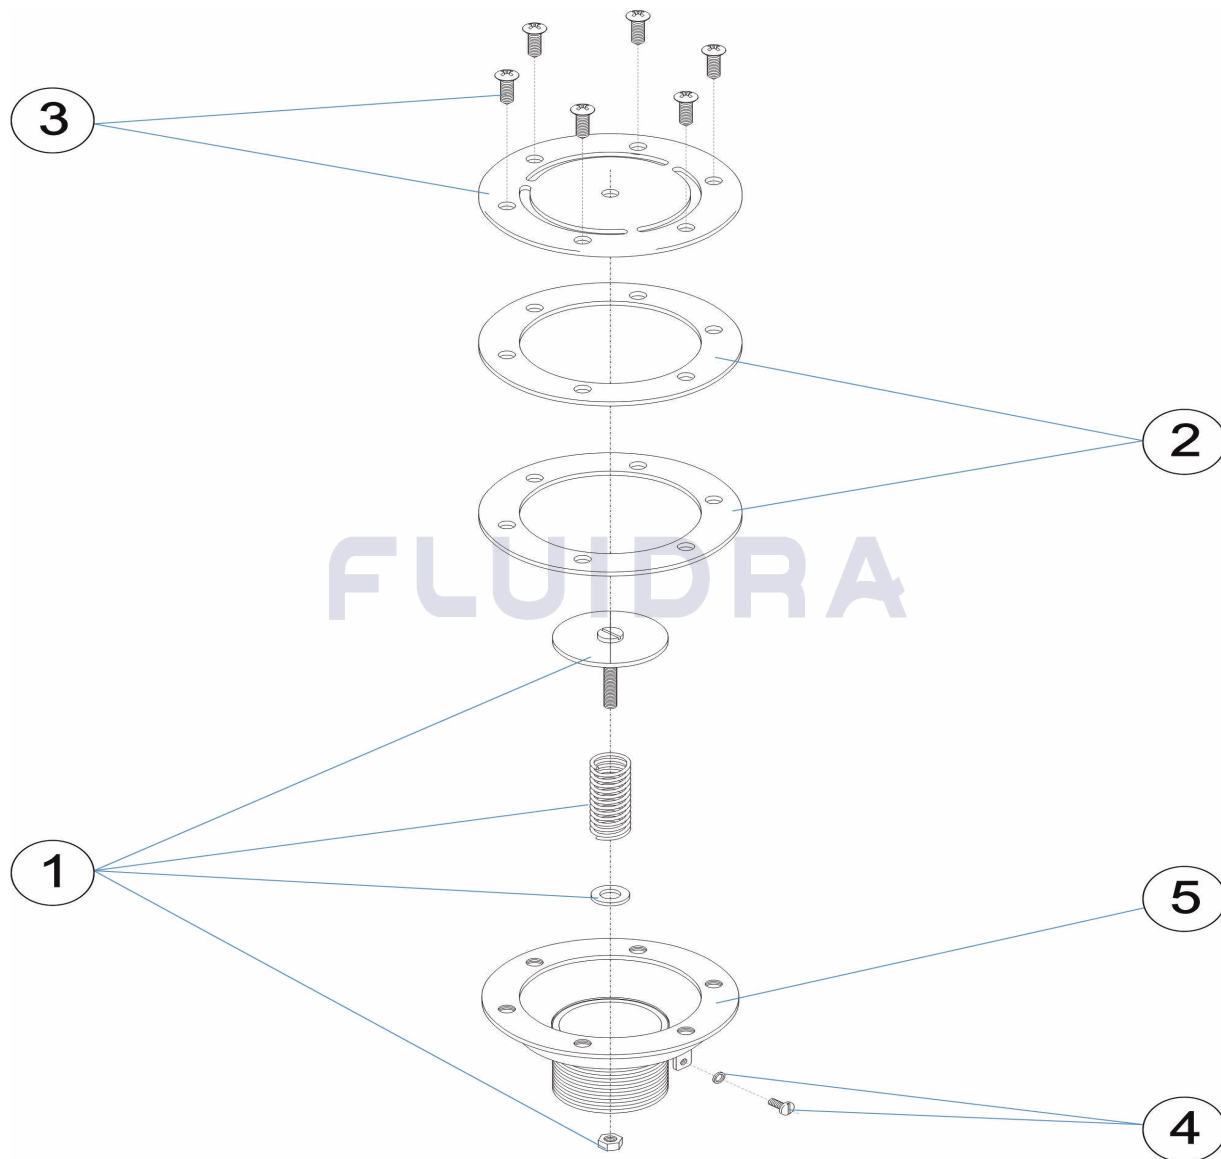

CODE **15839**

DESCRIPTION: **ADJUSTABLE NOZZLE POOL BOTTOM**

ENGLISH

| POS | CODE | DESCRIPTION | QUANTITY | POS | CODE | DESCRIPTION | QUANTITY |
|-----|------------|--------------------------|----------|-----|------------|-------------------|----------|
| 1 | 4402042902 | FLUID REGULATING FIXTURE | | 4 | 4401041507 | EARTH CONNECTION | |
| 2 | 4402020603 | WATERTIGHT GASKET | | 5 | 15839R0100 | ADJUSTABLE NOZZLE | |
| 3 | 4402042904 | INLET OUTER FLANGE | | | | | |

CODICE **15839**

DESCRIZIONE: **BOCCHETTA REGOLABILE FONDO PISCINA**

ITALIANO

| POS | CODICE | DESCRIZIONE | QUANTITA' | POS | CODICE | DESCRIZIONE | QUANTITA' |
|-----|------------|-----------------------|-----------|-----|------------|----------------------------|-----------|
| 1 | 4402042902 | REGOLATORE DI FLUSSO | | 4 | 4401041507 | PRESA A TERRA | |
| 2 | 4402020603 | GUARNIZIONE DI TENUTA | | 5 | 15839R0100 | CORPO BOCCHETTA REGOLABILE | |
| 3 | 4402042904 | FLANGIA ESTERNA | | | | | |

CODE **15839**

BESCHREIBUNG: **DÜSE REGULIERBAR BECKENBODEN**

DEUTSCH

| POS | CODE | BESCHREIBUNG | MENGE | POS | CODE | BESCHREIBUNG | MENGE |
|-----|------------|--------------------|-------|-----|------------|---------------------------|-------|
| 1 | 4402042902 | REGLER | | 4 | 4401041507 | ERDUNG | |
| 2 | 4402020603 | DICHTUNG | | 5 | 15839R0100 | GEHÄUSE REGULIERBARE DÜSE | |
| 3 | 4402042904 | AUSSENFLANSCH DÜSE | | | | | |

CODIGO **15839**

DESCRIÇÃO: **BOQUILHA REGULÁVEL FUNDO PISCINA**

PORTUGUES

| POS | CODIGO | DESCRIÇÃO | JANTIDADE | POS | CODIGO | DESCRIÇÃO | JANTIDADE |
|-----|------------|-------------------------|-----------|-----|------------|----------------------|-----------|
| 1 | 4402042902 | REGULADOR DE PASSAGEM | | 4 | 4401041507 | LIGAÇÃO A TERRA | |
| 2 | 4402020603 | JUNTA DE ESTANQUECIDADE | | 5 | 15839R0100 | CORPO BOCA REGULÁVEL | |
| 3 | 4402042904 | FLANGE EXTERIOR BOCA | | | | | |