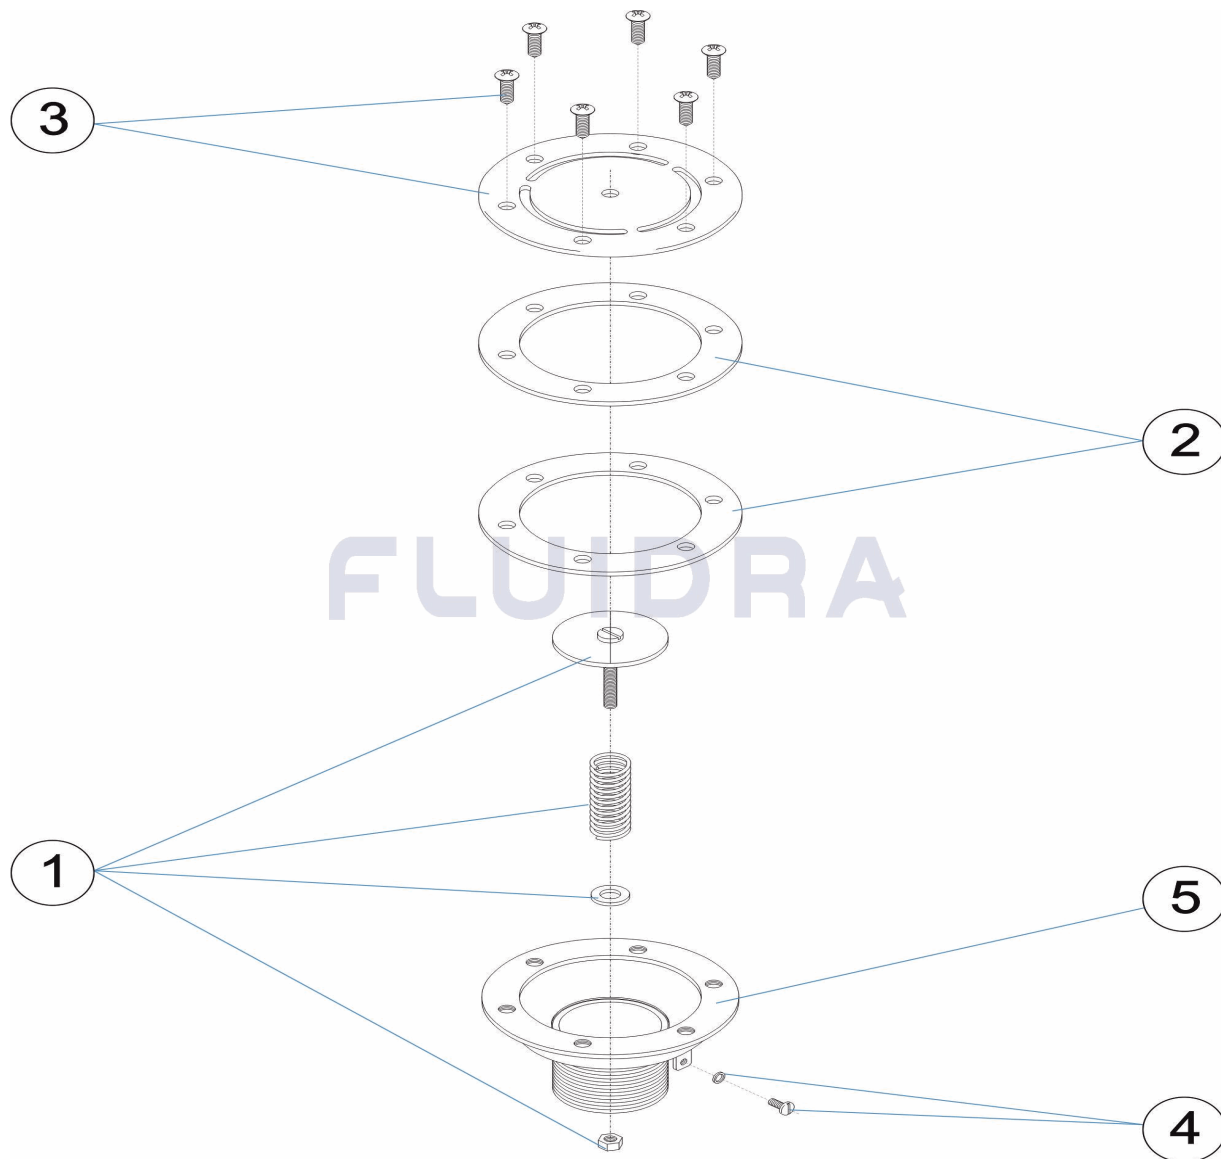

CODE **15839**

BESCHREIBUNG: **DÜSE REGULIERBAR BECKENBODEN**

DEUTSCH

POS	CODE	BESCHREIBUNG	MENGE	POS	CODE	BESCHREIBUNG	MENGE
1	4402042902	REGLER		4	4401041507	ERDUNG	
2	4402020603	DICHTUNG		5	15839R0100	GEHÄUSE REGULIERBARE DÜSE	
3	4402042904	AUSSENFLANSCH DÜSE