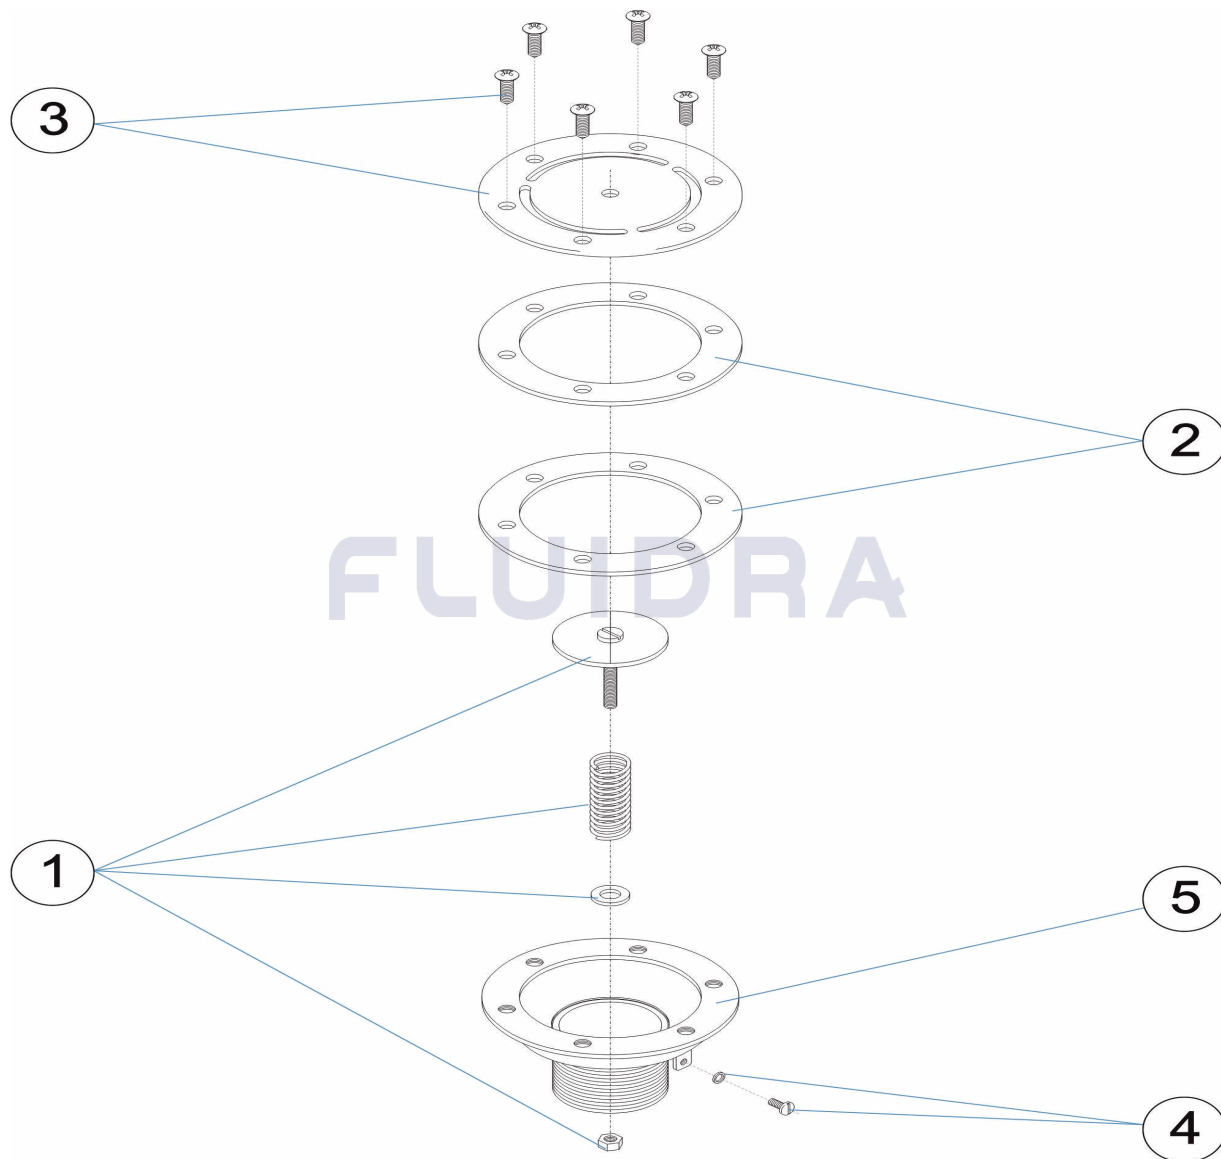

CODIGO **15839**

DESCRIPCION: **BOQUILLA REGULABLE FONDO PISCINA**

ESPAÑOL

| POS | CODIGO | DESCRIPCION | CANTIDAD | POS | CODIGO | DESCRIPCION | CANTIDAD |
|-----|------------|-------------------------|----------|-----|------------|---------------------------|----------|
| 1 | 4402042902 | REGULADOR DE PASO | | 4 | 4401041507 | TOMA DE TIERRA | |
| 2 | 4402020603 | JUNTA DE ESTANQUEIDAD | | 5 | 15839R0100 | CUERPO BOQUILLA REGULABLE | |
| 3 | 4402042904 | BRIDA EXTERIOR BOQUILLA | | | | | |

CODE **15839**

DESCRIPTION: **BUSE RÉGLABLE FOND PISCINE**

FRANCAIS

| POS | CODE | DESCRIPTION | QUANTITE | POS | CODE | DESCRIPTION | QUANTITE |
|-----|------------|------------------------|----------|-----|------------|-----------------|----------|
| 1 | 4402042902 | REGULATEUR DE DEBIT | | 4 | 4401041507 | PRISE DE TERRE | |
| 2 | 4402020603 | JOINT D'ETANCHEITE | | 5 | 15839R0100 | ROBINET D'ARRET | |
| 3 | 4402042904 | BRIDE EXTERIEUR BOUCHE | | | | | |

CODE **15839**

DESCRIPTION: **ADJUSTABLE NOZZLE POOL BOTTOM**

ENGLISH

| POS | CODE | DESCRIPTION | QUANTITY | POS | CODE | DESCRIPTION | QUANTITY |
|-----|------------|--------------------------|----------|-----|------------|-------------------|----------|
| 1 | 4402042902 | FLUID REGULATING FIXTURE | | 4 | 4401041507 | EARTH CONNECTION | |
| 2 | 4402020603 | WATERTIGHT GASKET | | 5 | 15839R0100 | ADJUSTABLE NOZZLE | |
| 3 | 4402042904 | INLET OUTER FLANGE | | | | | |

CODICE **15839**

DESCRIZIONE: **BOCCHETTA REGOLABILE FONDO PISCINA**

ITALIANO

| POS | CODICE | DESCRIZIONE | QUANTITA' | POS | CODICE | DESCRIZIONE | QUANTITA' |
|-----|------------|-----------------------|-----------|-----|------------|----------------------------|-----------|
| 1 | 4402042902 | REGOLATORE DI FLUSSO | | 4 | 4401041507 | PRESA A TERRA | |
| 2 | 4402020603 | GUARNIZIONE DI TENUTA | | 5 | 15839R0100 | CORPO BOCCHETTA REGOLABILE | |
| 3 | 4402042904 | FLANGIA ESTERNA | | | | | |