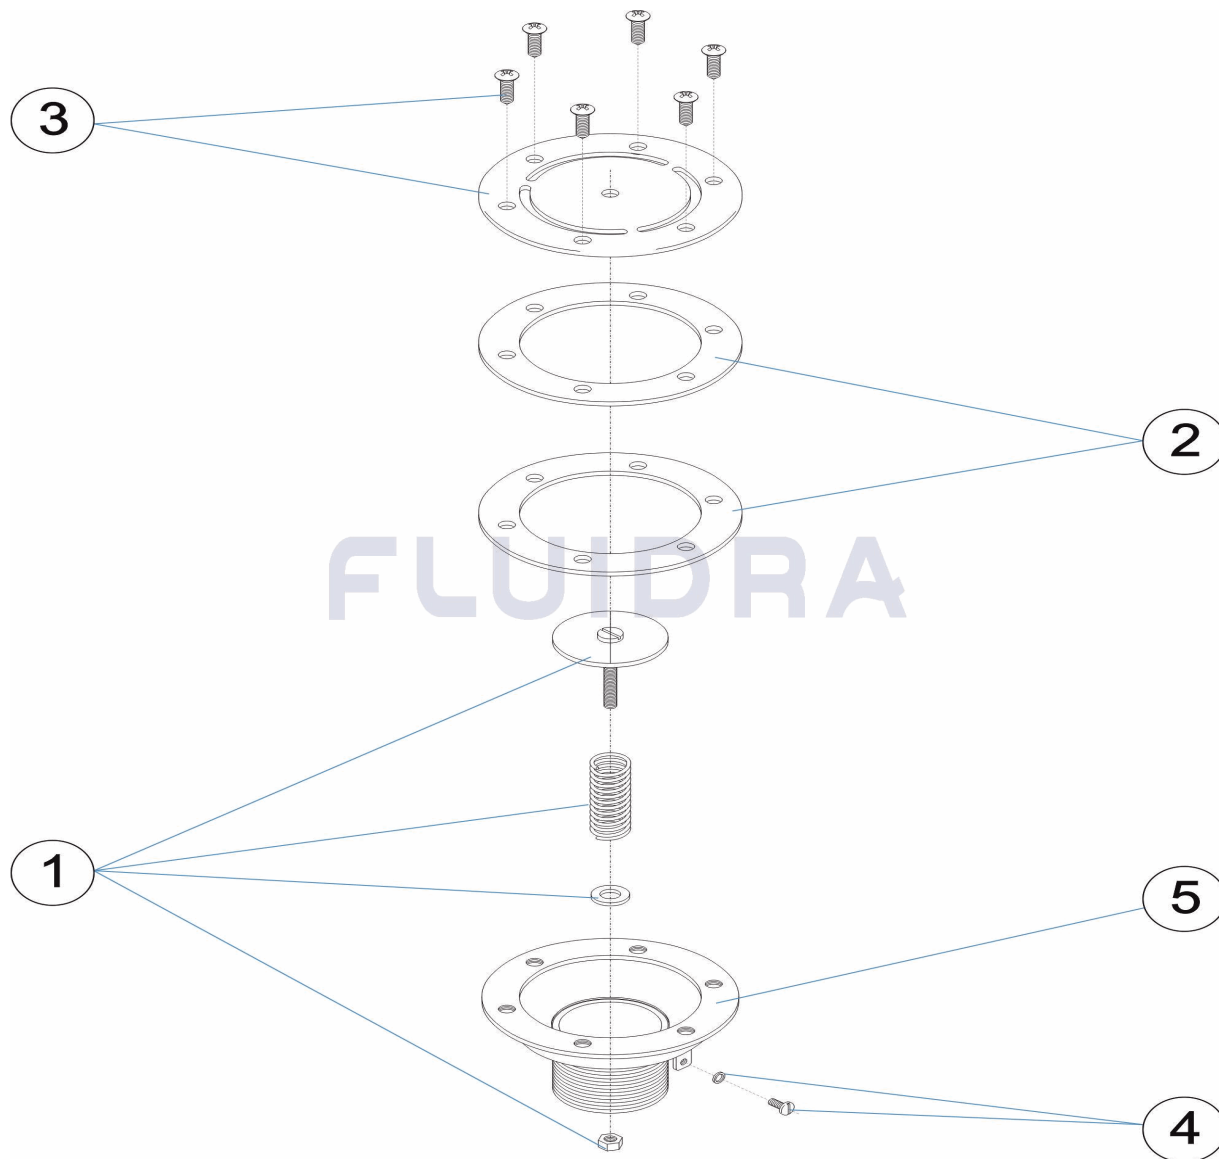

CODIGO **15839**

DESCRIPCION: **BOQUILLA REGULABLE FONDO PISCINA**

ESPAÑOL

| POS | CODIGO | DESCRIPCION | CANTIDAD | POS | CODIGO | DESCRIPCION | CANTIDAD |
|-----|------------|-------------------------|----------|-----|------------|---------------------------|----------|
| 1 | 4402042902 | REGULADOR DE PASO | | 4 | 4401041507 | TOMA DE TIERRA | |
| 2 | 4402020603 | JUNTA DE ESTANQUEIDAD | | 5 | 15839R0100 | CUERPO BOQUILLA REGULABLE | |
| 3 | 4402042904 | BRIDA EXTERIOR BOQUILLA | | | | | |

CODE **15839**

DESCRIPTION: **BUSE RÉGLABLE FOND PISCINE**

FRANCAIS

| POS | CODE | DESCRIPTION | QUANTITE | POS | CODE | DESCRIPTION | QUANTITE |
|-----|------------|------------------------|----------|-----|------------|-----------------|----------|
| 1 | 4402042902 | REGULATEUR DE DEBIT | | 4 | 4401041507 | PRISE DE TERRE | |
| 2 | 4402020603 | JOINT D'ETANCHEITE | | 5 | 15839R0100 | ROBINET D'ARRET | |
| 3 | 4402042904 | BRIDE EXTERIEUR BOUCHE | | | | | |

CODE **15839**

DESCRIPTION: **ADJUSTABLE NOZZLE POOL BOTTOM**

ENGLISH

| POS | CODE | DESCRIPTION | QUANTITY | POS | CODE | DESCRIPTION | QUANTITY |
|-----|------------|--------------------------|----------|-----|------------|-------------------|----------|
| 1 | 4402042902 | FLUID REGULATING FIXTURE | | 4 | 4401041507 | EARTH CONNECTION | |
| 2 | 4402020603 | WATERTIGHT GASKET | | 5 | 15839R0100 | ADJUSTABLE NOZZLE | |
| 3 | 4402042904 | INLET OUTER FLANGE | | | | | |

CODICE **15839**

DESCRIZIONE: **BOCCHETTA REGOLABILE FONDO PISCINA**

ITALIANO

| POS | CODICE | DESCRIZIONE | QUANTITA' | POS | CODICE | DESCRIZIONE | QUANTITA' |
|-----|------------|-----------------------|-----------|-----|------------|----------------------------|-----------|
| 1 | 4402042902 | REGOLATORE DI FLUSSO | | 4 | 4401041507 | PRESA A TERRA | |
| 2 | 4402020603 | GUARNIZIONE DI TENUTA | | 5 | 15839R0100 | CORPO BOCCHETTA REGOLABILE | |
| 3 | 4402042904 | FLANGIA ESTERNA | | | | | |