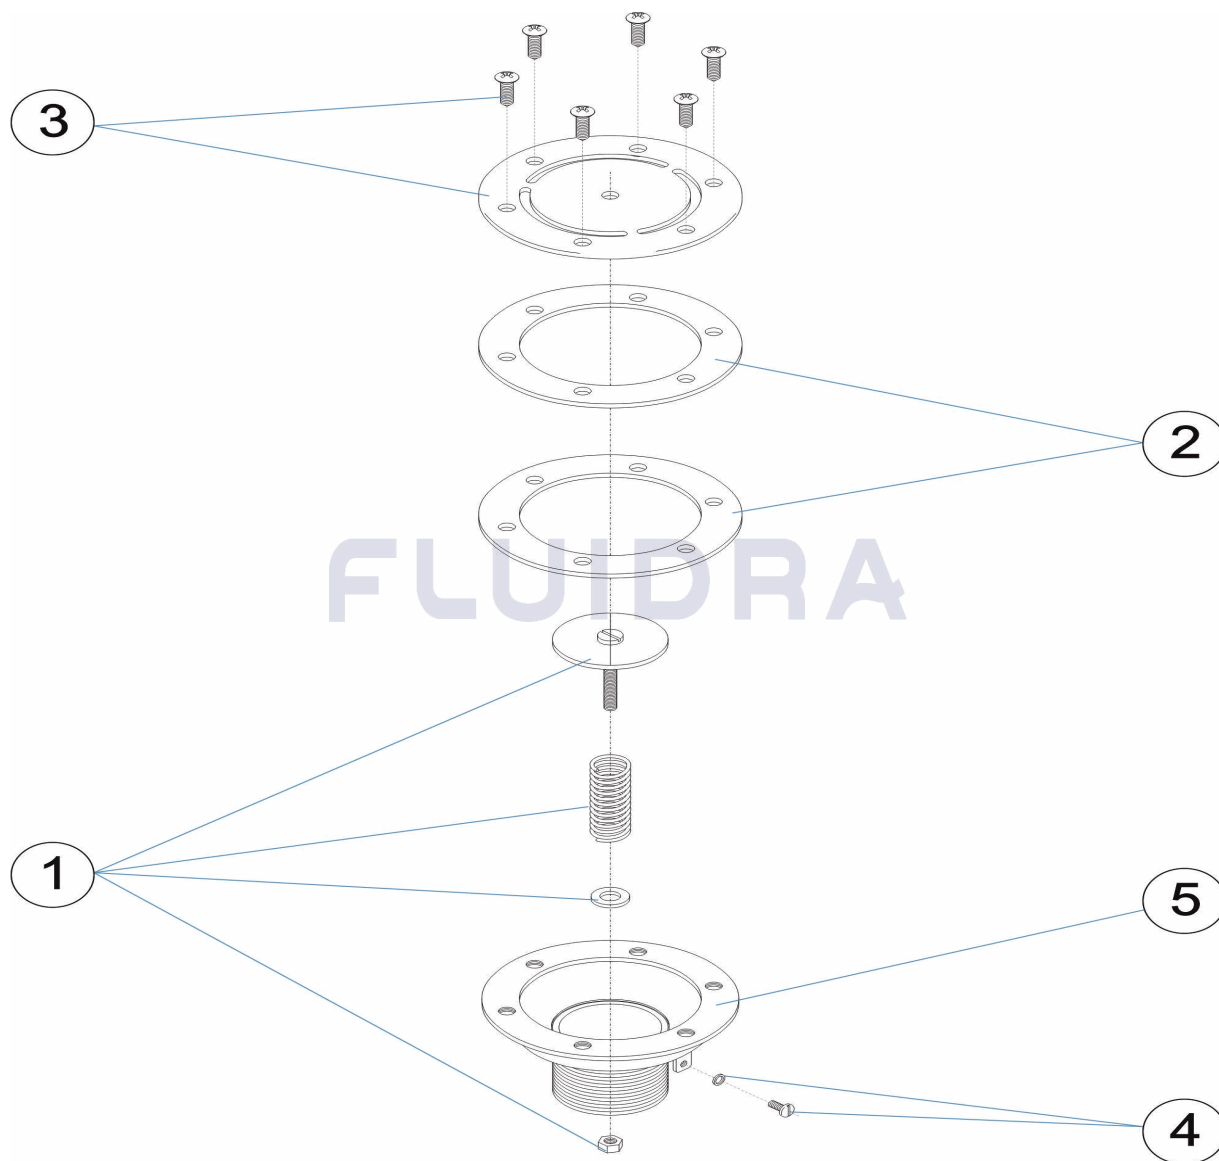

CODIGO **15839**

DESCRIPCION: **BOQUILLA REGULABLE FONDO PISCINA**

ESPAÑOL

| POS | CODIGO | DESCRIPCION | CANTIDAD | POS | CODIGO | DESCRIPCION | CANTIDAD |
|-----|------------|-------------------------|----------|-----|------------|---------------------------|----------|
| 1 | 4402042902 | REGULADOR DE PASO | | 4 | 4401041507 | TOMA DE TIERRA | |
| 2 | 4402020603 | JUNTA DE ESTANQUEIDAD | | 5 | 15839R0100 | CUERPO BOQUILLA REGULABLE | |
| 3 | 4402042904 | BRIDA EXTERIOR BOQUILLA | | | | | |

CODE **15839**

DESCRIPTION: **BUSE RÉGLABLE FOND PISCINE**

FRANCAIS

| POS | CODE | DESCRIPTION | QUANTITE | POS | CODE | DESCRIPTION | QUANTITE |
|-----|------------|------------------------|----------|-----|------------|-----------------|----------|
| 1 | 4402042902 | REGULATEUR DE DEBIT | | 4 | 4401041507 | PRISE DE TERRE | |
| 2 | 4402020603 | JOINT D'ETANCHEITE | | 5 | 15839R0100 | ROBINET D'ARRET | |
| 3 | 4402042904 | BRIDE EXTERIEUR BOUCHE | | | | | |

CODE **15839**

DESCRIPTION: **ADJUSTABLE NOZZLE POOL BOTTOM**

ENGLISH

| POS | CODE | DESCRIPTION | QUANTITY | POS | CODE | DESCRIPTION | QUANTITY |
|-----|------------|--------------------------|----------|-----|------------|-------------------|----------|
| 1 | 4402042902 | FLUID REGULATING FIXTURE | | 4 | 4401041507 | EARTH CONNECTION | |
| 2 | 4402020603 | WATERTIGHT GASKET | | 5 | 15839R0100 | ADJUSTABLE NOZZLE | |
| 3 | 4402042904 | INLET OUTER FLANGE | | | | | |

CODICE **15839**

DESCRIZIONE: **BOCCHETTA REGOLABILE FONDO PISCINA**

ITALIANO

| POS | CODICE | DESCRIZIONE | QUANTITA' | POS | CODICE | DESCRIZIONE | QUANTITA' |
|-----|------------|-----------------------|-----------|-----|------------|----------------------------|-----------|
| 1 | 4402042902 | REGOLATORE DI FLUSSO | | 4 | 4401041507 | PRESA A TERRA | |
| 2 | 4402020603 | GUARNIZIONE DI TENUTA | | 5 | 15839R0100 | CORPO BOCCHETTA REGOLABILE | |
| 3 | 4402042904 | FLANGIA ESTERNA | | | | | |