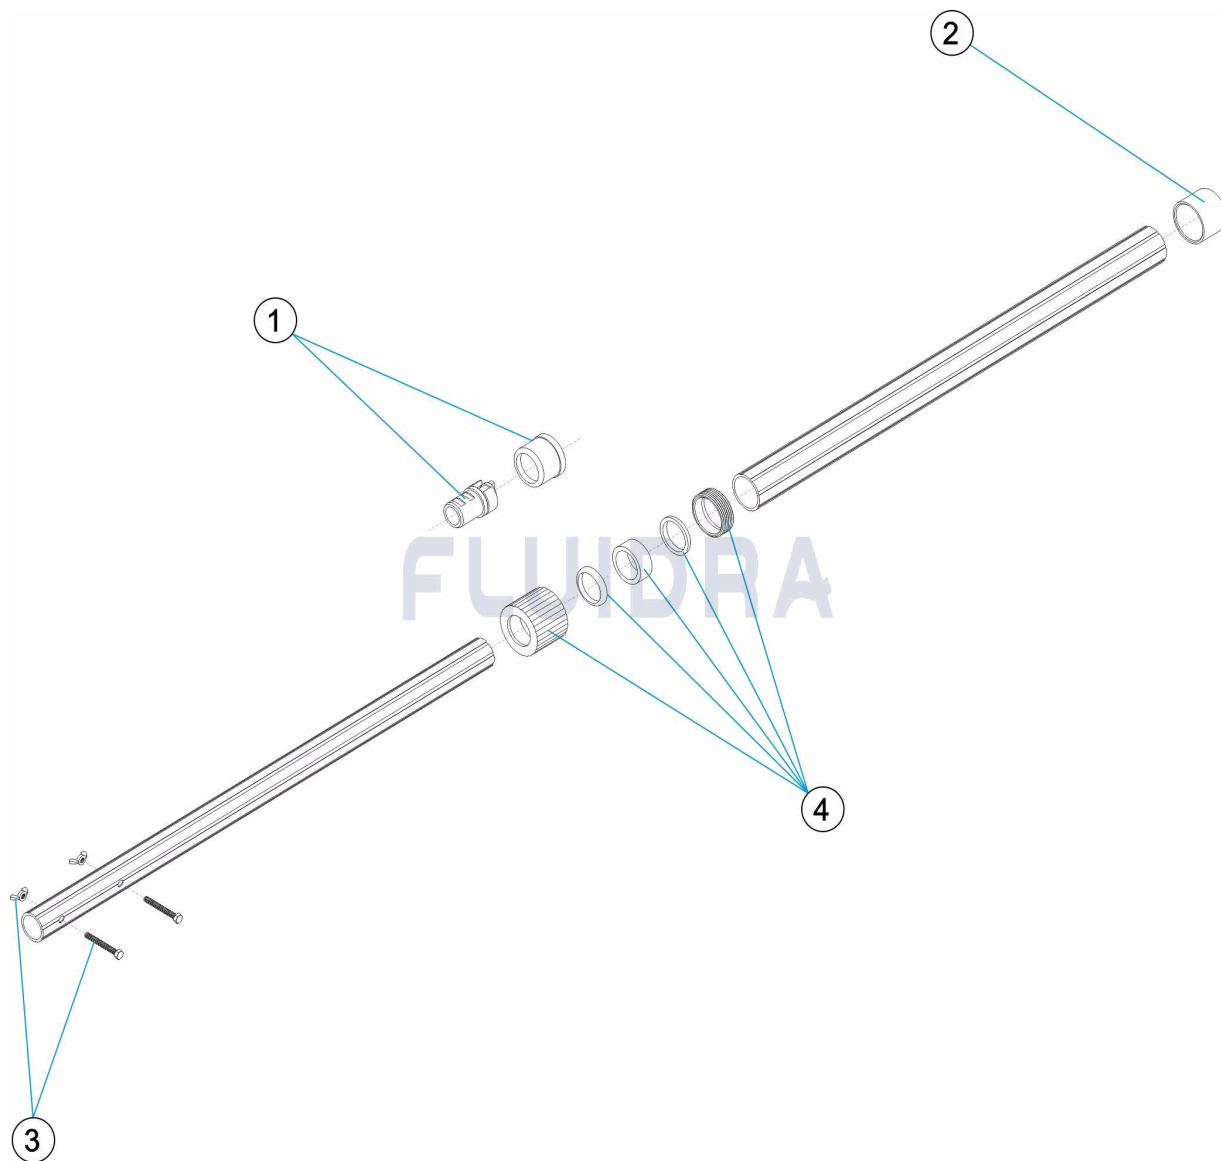

CODIGO **01361, 01362, 01363, 15838**

DESCRIPCION: **MANGO AL. TELESC. REFORZADO CONEX. PALOMILLAS**

ESPAÑOL

POS	CODIGO	DESCRIPCION	CANTIDAD	POS	CODIGO	DESCRIPCION	CANTIDAD
1	* 4406030301	EXCENTRICA Y EMBELLECEDOR 5 M	3	3	4406030102	PALOMILLAS Y TORNILLOS MANGO	
2	4406030302	TAPON TUBO EXTERIOR MANGO	4	4	* 4406030304	FIJACION MANGO	

CODE **01361, 01362, 01363, 15838**

DESCRIPTION: **MANCHE AL. TÉLESC. RENFORCÉ CONNEX. ÉCROUS PAPILLON**

FRANCAIS

POS	CODE	DESCRIPTION	QUANTITE	POS	CODE	DESCRIPTION	QUANTITE
1	* 4406030301	EXCENTRIQUE ET ENJOLIVEUR 5 M		3	4406030102	PAPILLONS ET VIS MANCHE	
2	4406030302	BOUCHON DE TUBE EXTÉRIEUR MANCHE		4	* 4406030304	FIXATION MANCHE	

CODE **01361, 01362, 01363, 15838**

DESCRIPTION: **REINFORCED HANDRAIL AL. WALL BRACKET CONNECTION**

ENGLISH

POS	CODE	DESCRIPTION	QUANTITY	POS	CODE	DESCRIPTION	QUANTITY
1	* 4406030301	CONCENTRIC AND COVER 5 M		3	4406030102	HANDLE BUTTERFLY NUT & BOLTS	
2	4406030302	EXTERNAL TUBE PLUG		4	* 4406030304	HANDLE FIXING ASSEMBLY	

CODICE **01361, 01362, 01363, 15838**

DESCRIZIONE: **MANICO AL. TELESCOPICO RINFORZATO CONNESSIONE GALLETTI**

ITALIANO

POS	CODICE	DESCRIZIONE	QUANTITA'	POS	CODICE	DESCRIZIONE	QUANTITA'
1	* 4406030301	ECCENTRICO E COPRIFLANGIA 5 M		3	4406030102	FARFALLE E VITI PER MANICO	
2	4406030302	COPERCHIO TUBO ESTERNO MANICO		4	* 4406030304	FISSAGGIO PER MANICO	