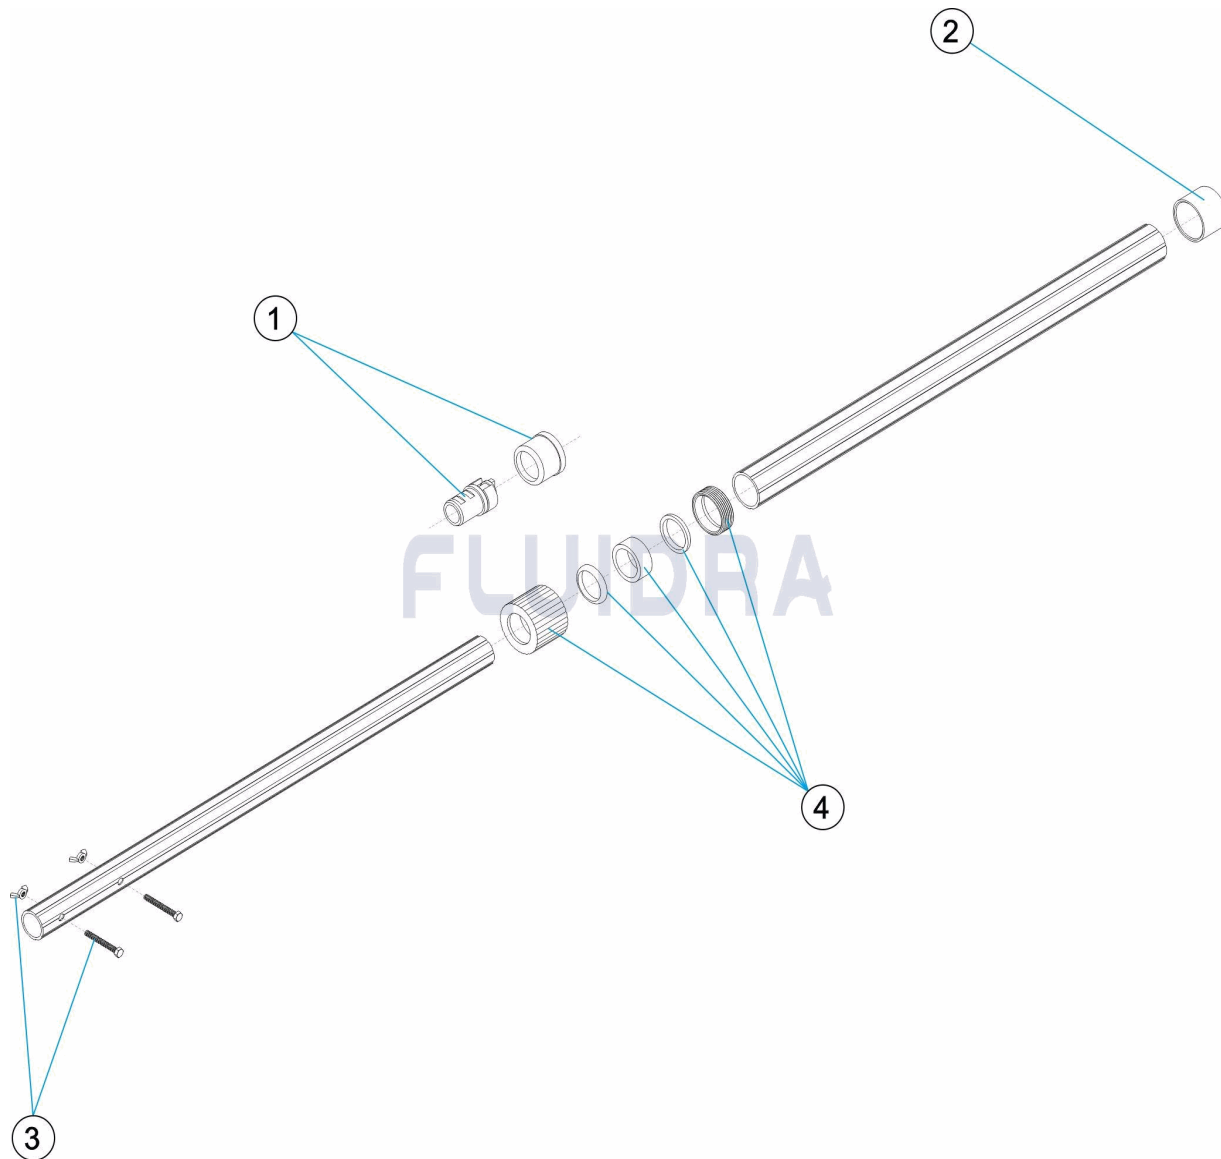

CODIGO **01361, 01362, 01363, 15838**

DESCRIÇÃO: **CABO AL. TELES. REFORÇADO LIG. PLACAS SUPORTE**

PORTUGUES

POS	CODIGO	DESCRIÇÃO	JANTIDADE	POS	CODIGO	DESCRIÇÃO	JANTIDADE
1	* 4406030301	EXCENTRICO E CASQUILHO BEM. CABOS	3	4406030102	PORCAS E PARAFUSOS CABO		
2	4406030302	TAMPÃO CABOS REFORÇADOS	4	* 4406030304	FIXAÇÃO CABO 7-10-13 MTS.