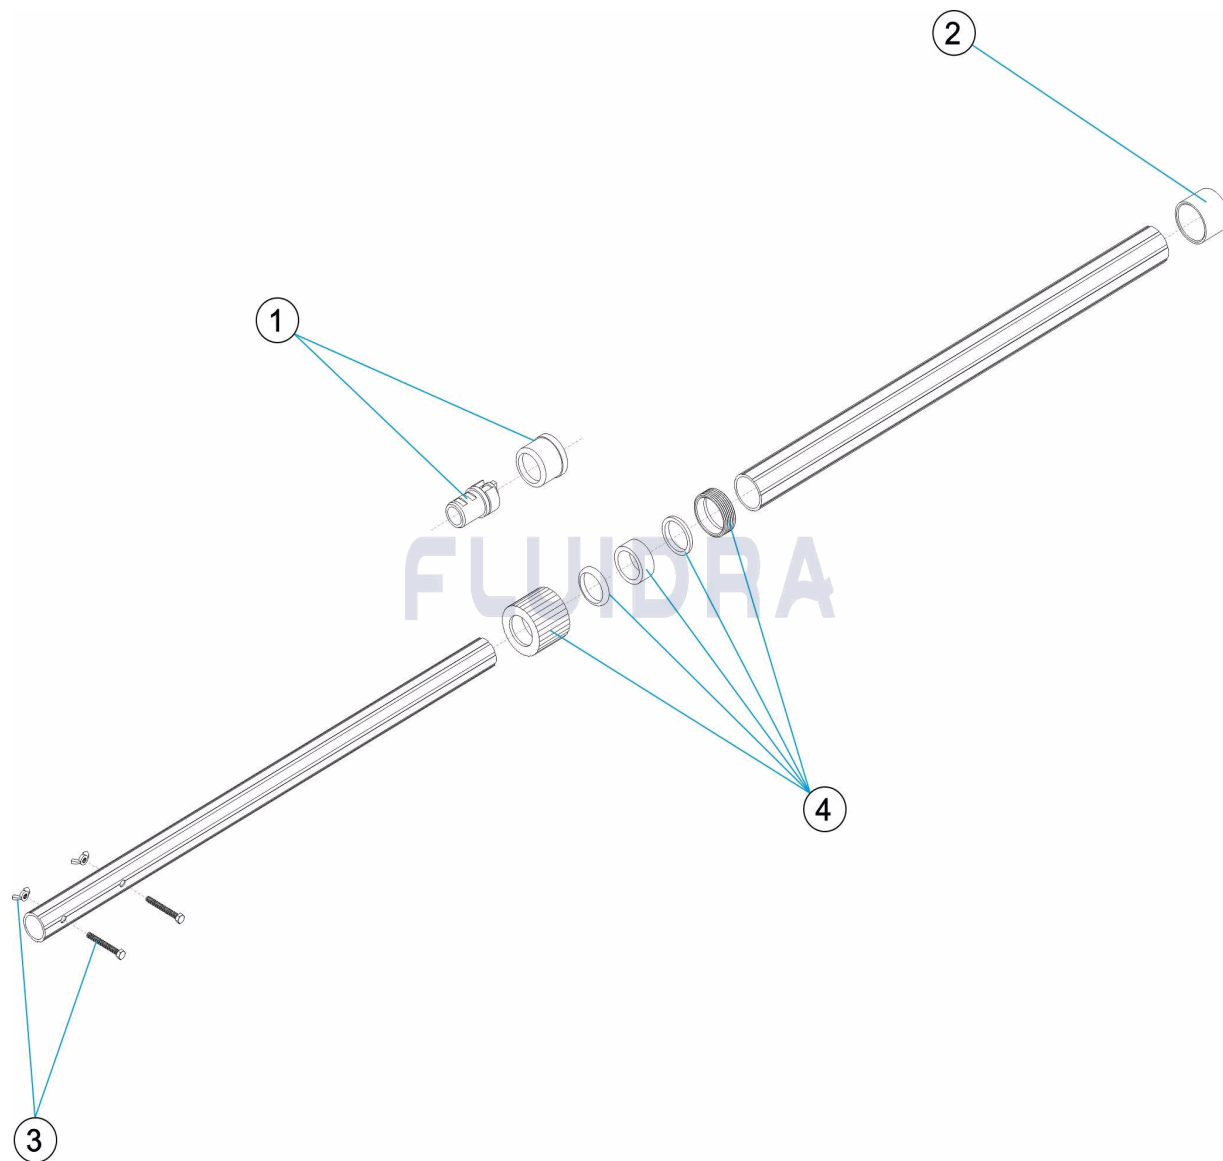

CODIGO **01361, 01362, 01363, 15838**

DESCRIPCION: **MANGO AL. TELESC. REFORZADO CONEX. PALOMILLAS**

ESPAÑOL

POS	CODIGO	DESCRIPCION	CANTIDAD	POS	CODIGO	DESCRIPCION	CANTIDAD
1	* 4406030301	EXCENTRICA Y EMBELLECEDOR 5 M	3	3	4406030102	PALOMILLAS Y TORNILLOS MANGO	
2	4406030302	TAPON TUBO EXTERIOR MANGO	4	4	* 4406030304	FIJACION MANGO	

CODIGO **01361, 01362, 01363, 15838**DESCRIPCION: **MANGO AL. TELESC. REFORZADO CONEX. PALOMILLAS****OBSERVACIONES**

POS	CODIGO	OBSERVACIONES
1	* 4406030301	PARA: 01361
4	* 4406030304	PARA: 01362, 01363, 15838

CODE **01361, 01362, 01363, 15838**

DESCRIPTION: **MANCHE AL. TÉLESC. RENFORCÉ CONNEX. ÉCROUS PAPILLON**

FRANCAIS

POS	CODE	DESCRIPTION	QUANTITE	POS	CODE	DESCRIPTION	QUANTITE
1	* 4406030301	EXCENTRIQUE ET ENJOLIVEUR 5 M		3	4406030102	PAPILLONS ET VIS MANCHE	
2	4406030302	BOUCHON DE TUBE EXTÉRIEUR MANCHE		4	* 4406030304	FIXATION MANCHE	

CODE **01361, 01362, 01363, 15838**

DESCRIPTION: **REINFORCED HANDRAIL AL. WALL BRACKET CONNECTION**

ENGLISH

POS	CODE	DESCRIPTION	QUANTITY	POS	CODE	DESCRIPTION	QUANTITY
1	* 4406030301	CONCENTRIC AND COVER 5 M		3	4406030102	HANDLE BUTTERFLY NUT & BOLTS	
2	4406030302	EXTERNAL TUBE PLUG		4	* 4406030304	HANDLE FIXING ASSEMBLY	