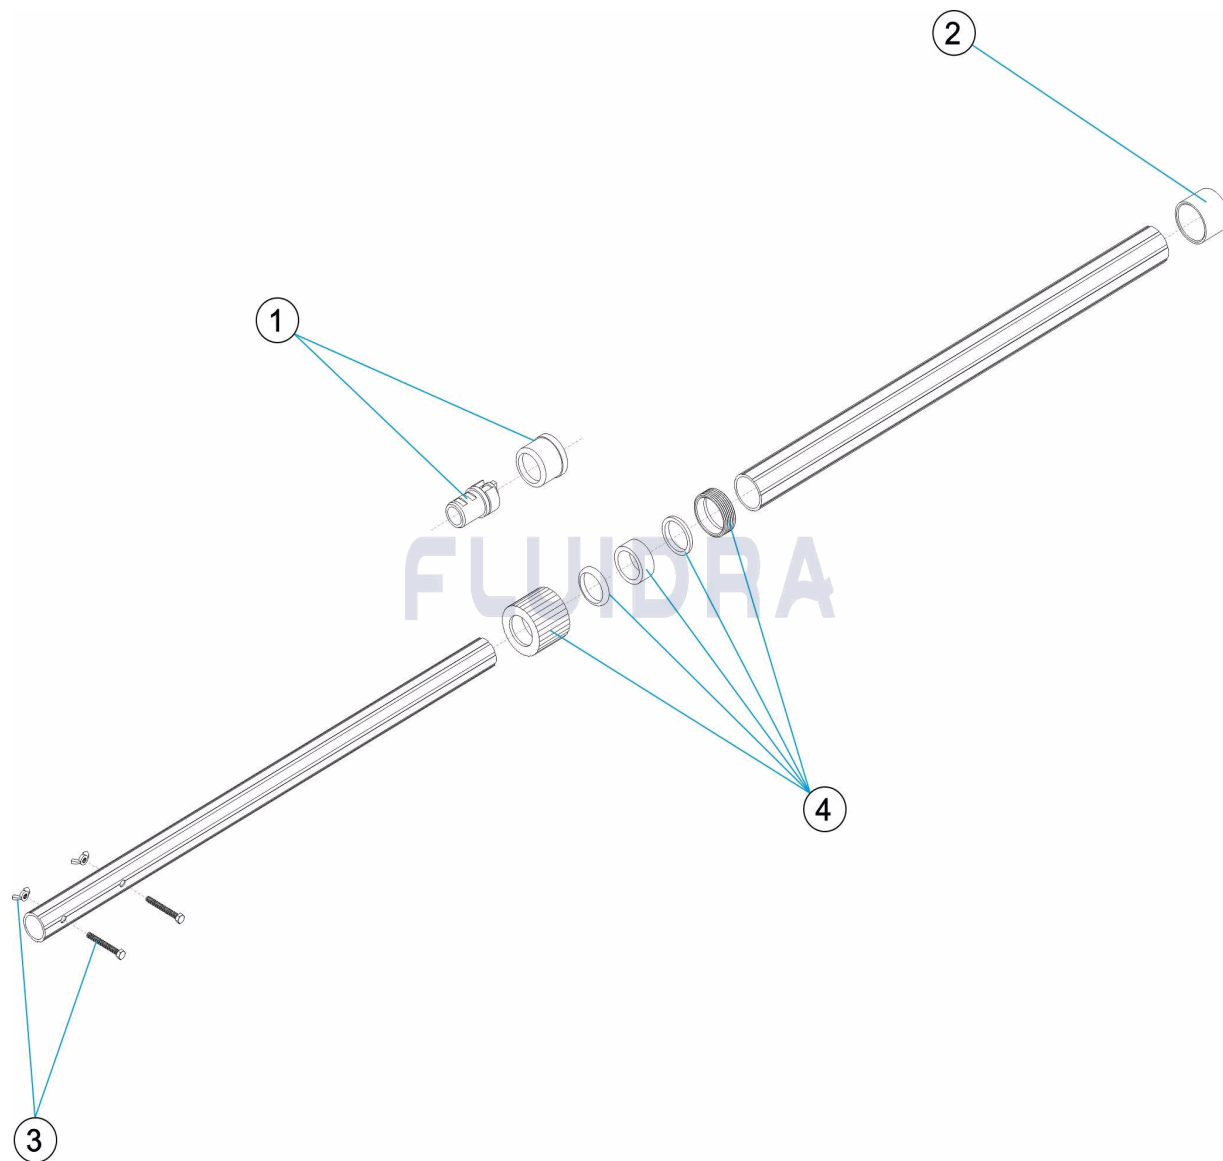

CODIGO **01361, 01362, 01363, 15838**

DESCRIPCION: **MANGO AL. TELESC. REFORZADO CONEX. PALOMILLAS**

ESPAÑOL

POS	CODIGO	DESCRIPCION	CANTIDAD	POS	CODIGO	DESCRIPCION	CANTIDAD
1	* 4406030301	EXCENTRICA Y EMBELLECEDOR 5 M	3	3	4406030102	PALOMILLAS Y TORNILLOS MANGO	
2	4406030302	TAPON TUBO EXTERIOR MANGO	4	4	* 4406030304	FIJACION MANGO	

CODICE **01361, 01362, 01363, 15838**

DESCRIZIONE: **MANICO AL. TELESCOPICO RINFORZATO CONNESSIONE GALLETTI**

ITALIANO

POS	CODICE	DESCRIZIONE	QUANTITA'	POS	CODICE	DESCRIZIONE	QUANTITA'
1	* 4406030301	ECCENTRICO E COPRIFLANGIA 5 M		3	4406030102	FARFALLE E VITI PER MANICO	
2	4406030302	COPERCHIO TUBO ESTERNO MANICO		4	* 4406030304	FISSAGGIO PER MANICO	

CODICE 01361, 01362, 01363, 15838

DESCRIZIONE: MANICO AL. TELESCOPICO RINFORZATO CONNESSIONE GALLETTI

OSSERVAZIONI

POS	CODICE	OSSERVAZIONI
1	* 4406030301	PER: 01361
4	* 4406030304	PER: 01362, 01363, 15838

CODE **01361, 01362, 01363, 15838**

BESCHREIBUNG: **GRIF AL. TELESKOPISCH VERSTÄRKTE VERBINDUNG FLÜGELMUTTE**

DEUTSCH

POS	CODE	BESCHREIBUNG	MENGE	POS	CODE	BESCHREIBUNG	MENGE
1	* 4406030301	GELENKSTÜCK UND BLENDE 5 M		3	4406030102	FLÜGELMÜTTERN UND SCHRAUBEN GRIFI	
2	4406030302	STOPFEN AUSSENROHR GRIFF		4	* 4406030304	FIXIERUNG GRIFF	