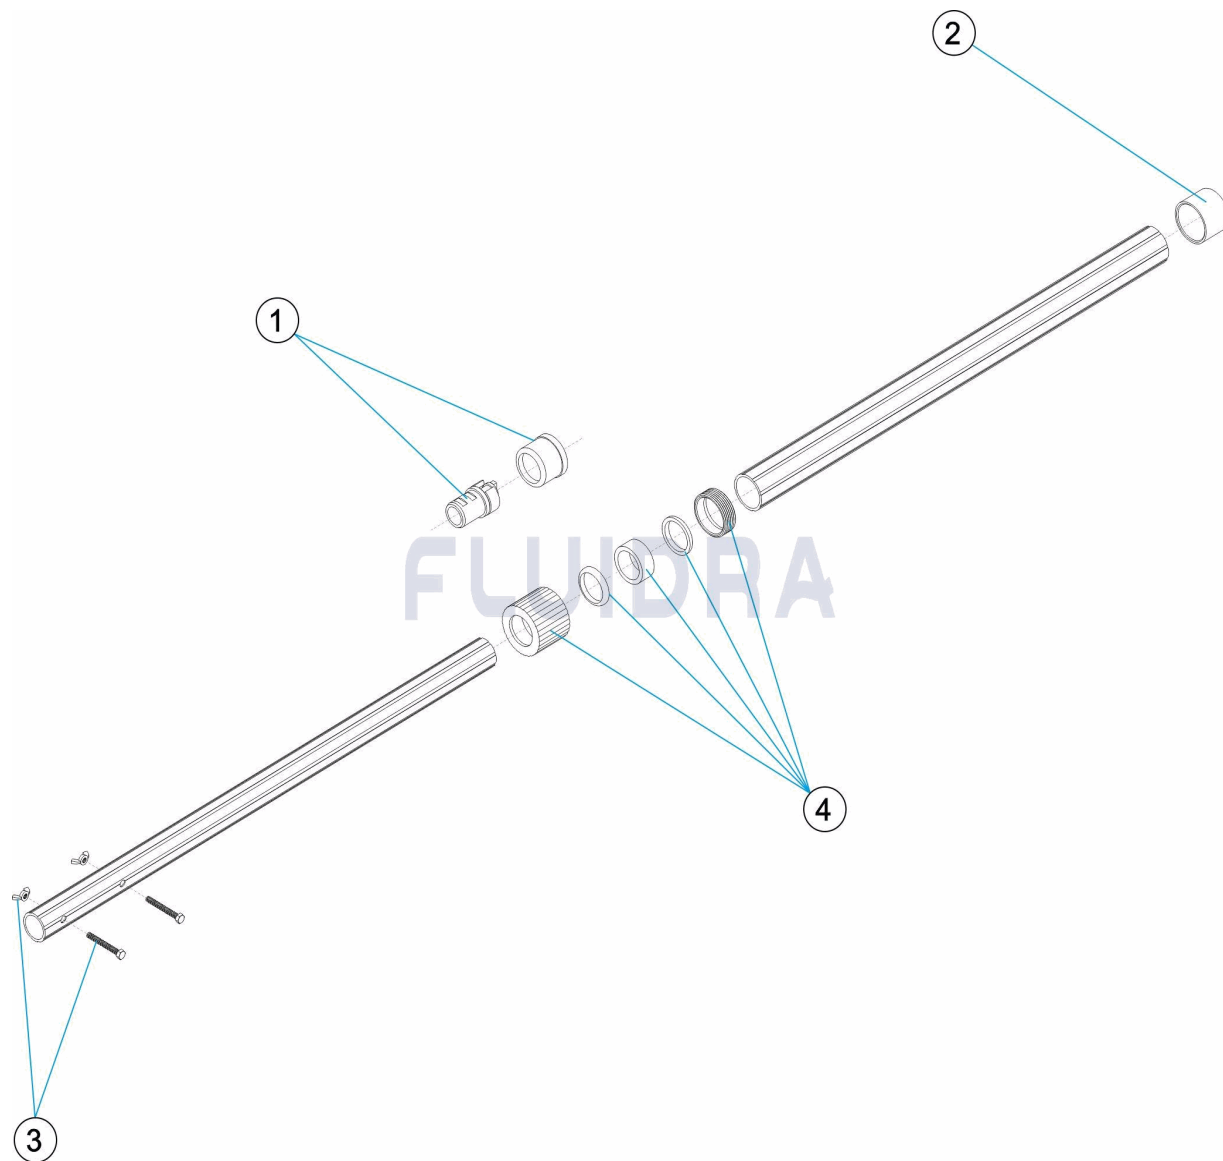

CODIGO **01361, 01362, 01363, 15838**

DESCRIPCION: **MANGO AL. TELESC. REFORZADO CONEX. PALOMILLAS**

ESPAÑOL

POS	CODIGO	DESCRIPCION	CANTIDAD	POS	CODIGO	DESCRIPCION	CANTIDAD
1	* 4406030301	EXCENTRICA Y EMBELLECEDOR 5 M	3	3	4406030102	PALOMILLAS Y TORNILLOS MANGO	
2	4406030302	TAPON TUBO EXTERIOR MANGO	4	4	* 4406030304	FIJACION MANGO	

CODE **01361, 01362, 01363, 15838**

DESCRIPTION: **MANCHE AL. TÉLESC. RENFORCÉ CONNEX. ÉCROUS PAPILLON**

FRANCAIS

POS	CODE	DESCRIPTION	QUANTITE	POS	CODE	DESCRIPTION	QUANTITE
1	* 4406030301	EXCENTRIQUE ET ENJOLIVEUR 5 M		3	4406030102	PAPILLONS ET VIS MANCHE	
2	4406030302	BOUCHON DE TUBE EXTÉRIEUR MANCHE		4	* 4406030304	FIXATION MANCHE	

CODE **01361, 01362, 01363, 15838**

DESCRIPTION: **REINFORCED HANDRAIL AL. WALL BRACKET CONNECTION**

ENGLISH

POS	CODE	DESCRIPTION	QUANTITY	POS	CODE	DESCRIPTION	QUANTITY
1	* 4406030301	CONCENTRIC AND COVER 5 M		3	4406030102	HANDLE BUTTERFLY NUT & BOLTS	
2	4406030302	EXTERNAL TUBE PLUG		4	* 4406030304	HANDLE FIXING ASSEMBLY	

CODICE **01361, 01362, 01363, 15838**

DESCRIZIONE: **MANICO AL. TELESCOPICO RINFORZATO CONNESSIONE GALLETTI**

ITALIANO

POS	CODICE	DESCRIZIONE	QUANTITA'	POS	CODICE	DESCRIZIONE	QUANTITA'
1	* 4406030301	ECCENTRICO E COPRIFLANGIA 5 M		3	4406030102	FARFALLE E VITI PER MANICO	
2	4406030302	COPERCHIO TUBO ESTERNO MANICO		4	* 4406030304	FISSAGGIO PER MANICO	