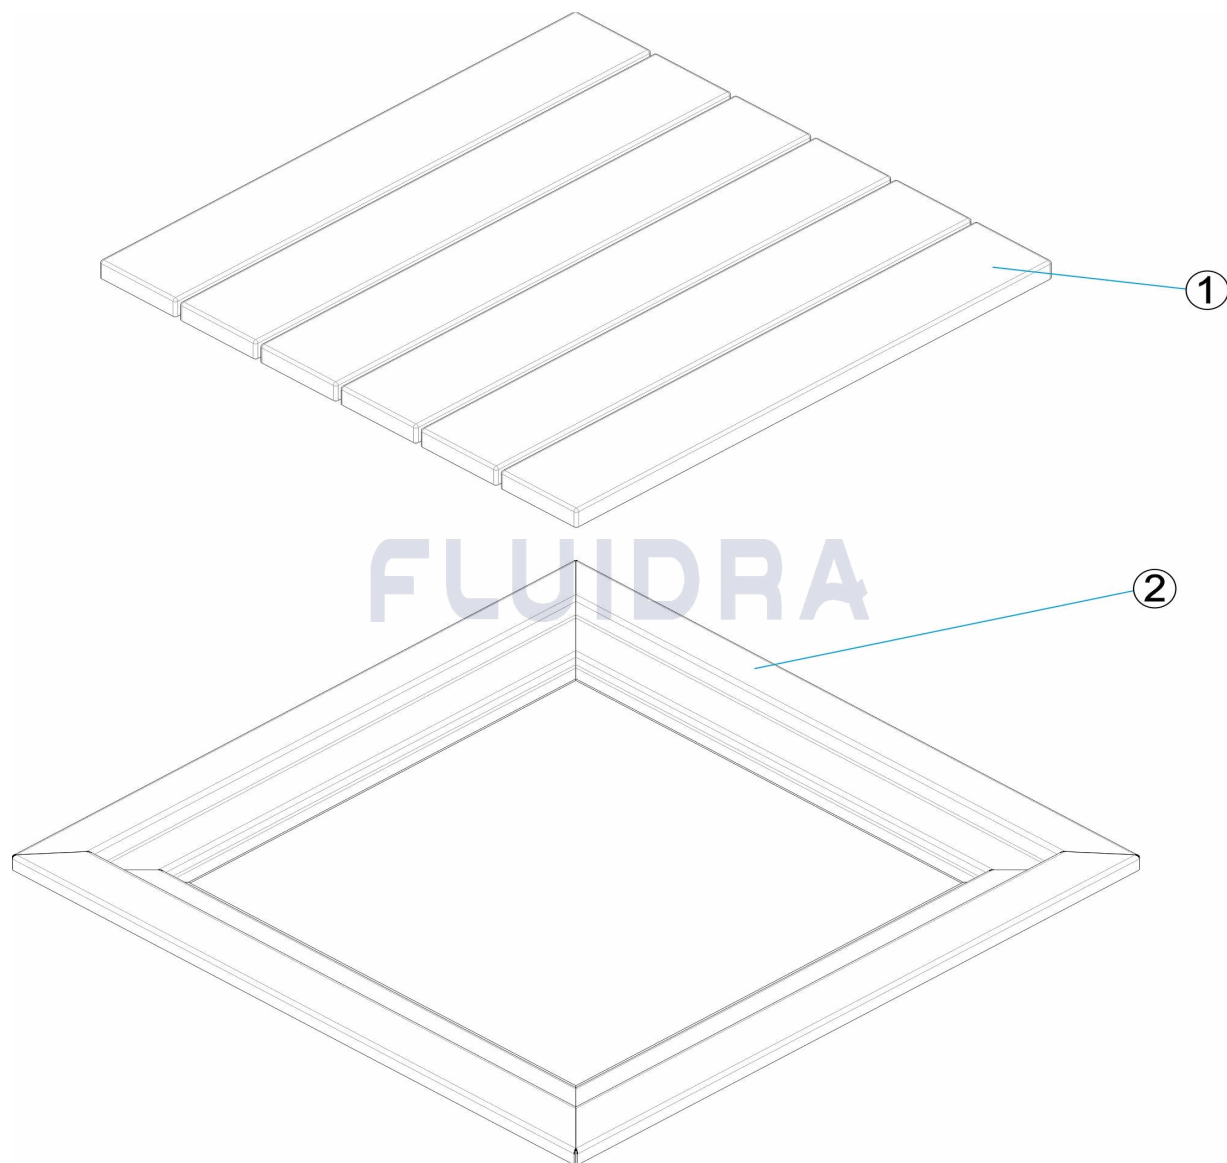

CODE **43434**

BESCHREIBUNG: **DUSCHWANNE PLUVIUM**

DEUTSCH

POS	CODE	BESCHREIBUNG	MENGE	POS	CODE	BESCHREIBUNG	MENGE
1	4401043301	OBERSCHALE HOLZ		2	43434R0100	AUSSENRAHMEN FÜR DUSCHWANNE