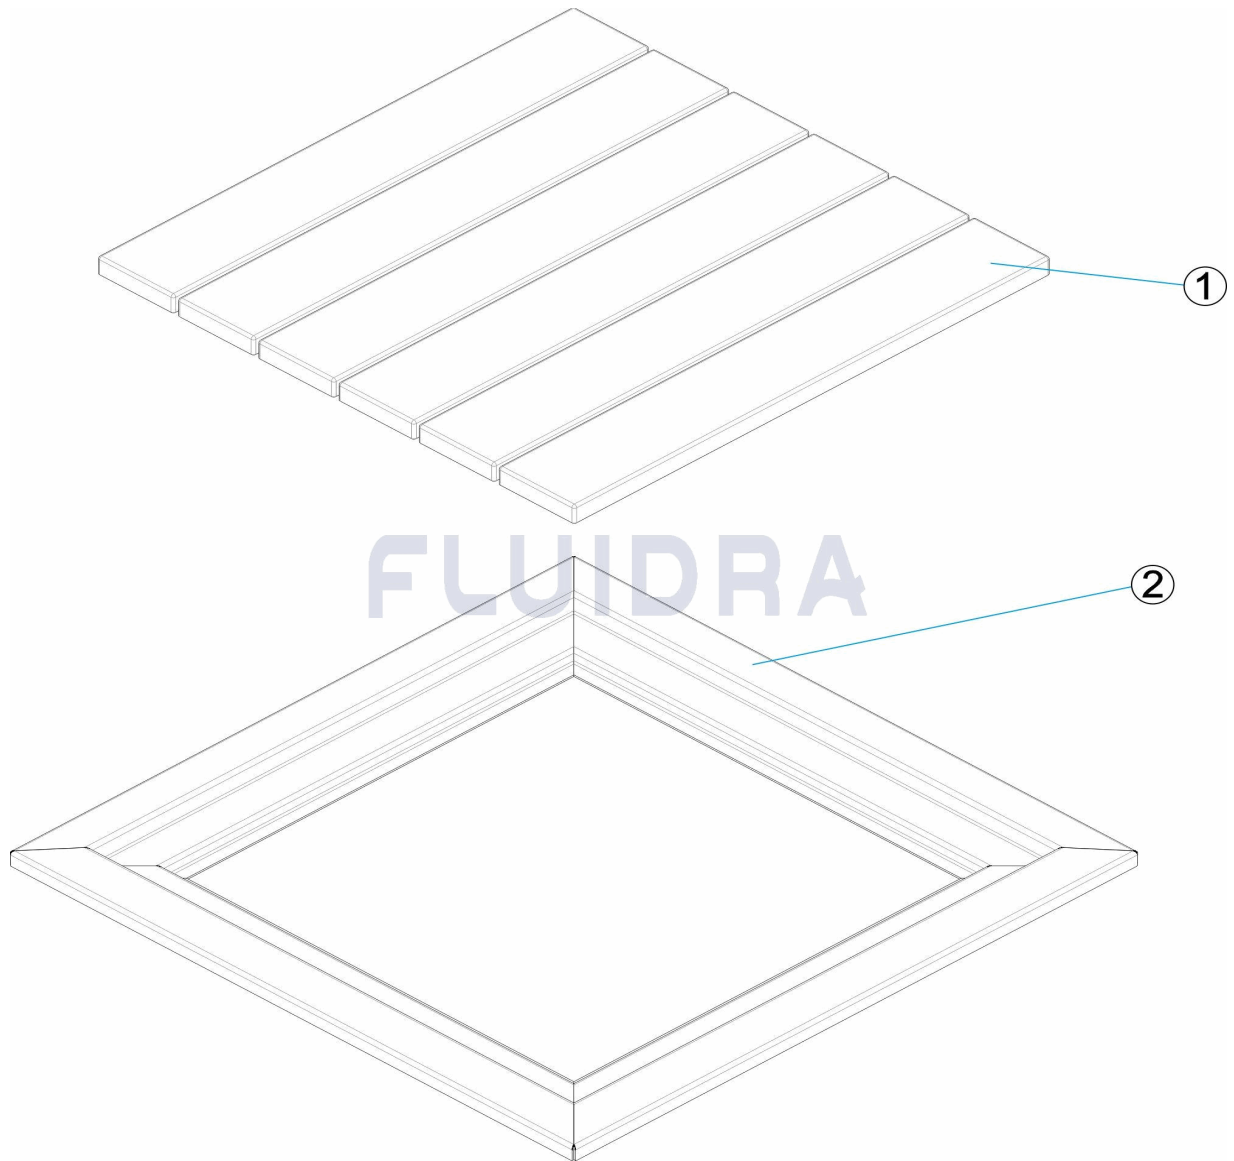

CODIGO **43434**

DESCRIPCION: **PLATO DUCHA PLUVIUM**

ESPAÑOL

POS	CODIGO	DESCRIPCION	CANTIDAD	POS	CODIGO	DESCRIPCION	CANTIDAD
1	4401043301	PLATO DE DUCHA DE MADERA		2	43434R0100	MARCO PERIMETRAL PARA PLATO DUCHA	

CODE **43434**

DESCRIPTION: **PLATEAU DOUCHE PLUVIUM**

FRANCAIS

POS	CODE	DESCRIPTION	QUANTITE	POS	CODE	DESCRIPTION	QUANTITE
1	4401043301	RECEVEUR DE DOUCHE À BOIS		2	43434R0100	CADRE PERIMETRIQUE POUR RECEVEUR	

CODE **43434**

DESCRIPTION: **PLUVIUM SHOWER TRAY**

ENGLISH

POS	CODE	DESCRIPTION	QUANTITY	POS	CODE	DESCRIPTION	QUANTITY
1	4401043301	WOODEN SHOWER TRAY		2	43434R0100	PERIMETER FRAME FOR SHOWER TRAY	

CODICE **43434**

DESCRIZIONE: **PIATTO DOCCIA PLUVIUM**

ITALIANO

POS	CODICE	DESCRIZIONE	QUANTITA'	POS	CODICE	DESCRIZIONE	QUANTITA'
1	4401043301	PIATTO DOCCIA IN LEGNO		2	43434R0100	TELAIO PERIMETRALE PER PIATTO DOCCI.	

CODE **43434**