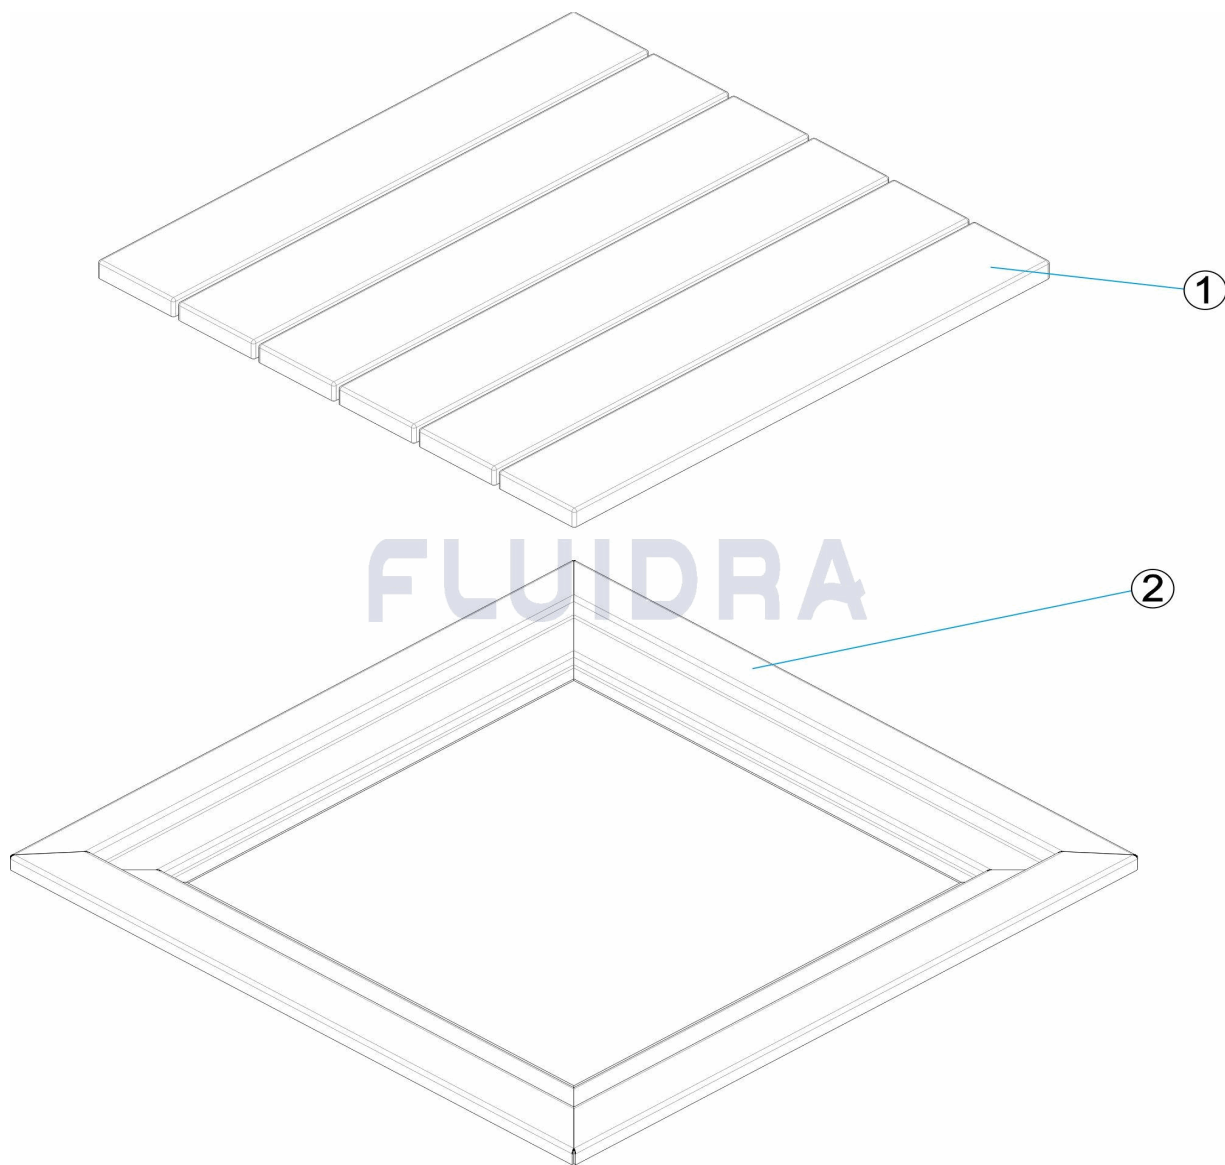

CODIGO **43434**

DESCRIPCION: **PLATO DUCHA PLUVIUM**

ESPAÑOL

POS	CODIGO	DESCRIPCION	CANTIDAD	POS	CODIGO	DESCRIPCION	CANTIDAD
1	4401043301	PLATO DE DUCHA DE MADERA		2	43434R0100	MARCO PERIMETRAL PARA PLATO DUCHA	

CODE **43434**

DESCRIPTION: **PLATEAU DOUCHE PLUVIUM**

FRANCAIS

POS	CODE	DESCRIPTION	QUANTITE	POS	CODE	DESCRIPTION	QUANTITE
1	4401043301	RECEVEUR DE DOUCHE À BOIS		2	43434R0100	CADRE PERIMETRIQUE POUR RECEVEUR	

CODE **43434**

DESCRIPTION: **PLUVIUM SHOWER TRAY**

ENGLISH

POS	CODE	DESCRIPTION	QUANTITY	POS	CODE	DESCRIPTION	QUANTITY
1	4401043301	WOODEN SHOWER TRAY		2	43434R0100	PERIMETER FRAME FOR SHOWER TRAY	

CODICE **43434**

DESCRIZIONE: **PIATTO DOCCIA PLUVIUM**

ITALIANO

POS	CODICE	DESCRIZIONE	QUANTITA'	POS	CODICE	DESCRIZIONE	QUANTITA'
1	4401043301	PIATTO DOCCIA IN LEGNO		2	43434R0100	TELAIO PERIMETRALE PER PIATTO DOCCI.	

CODE **43434**