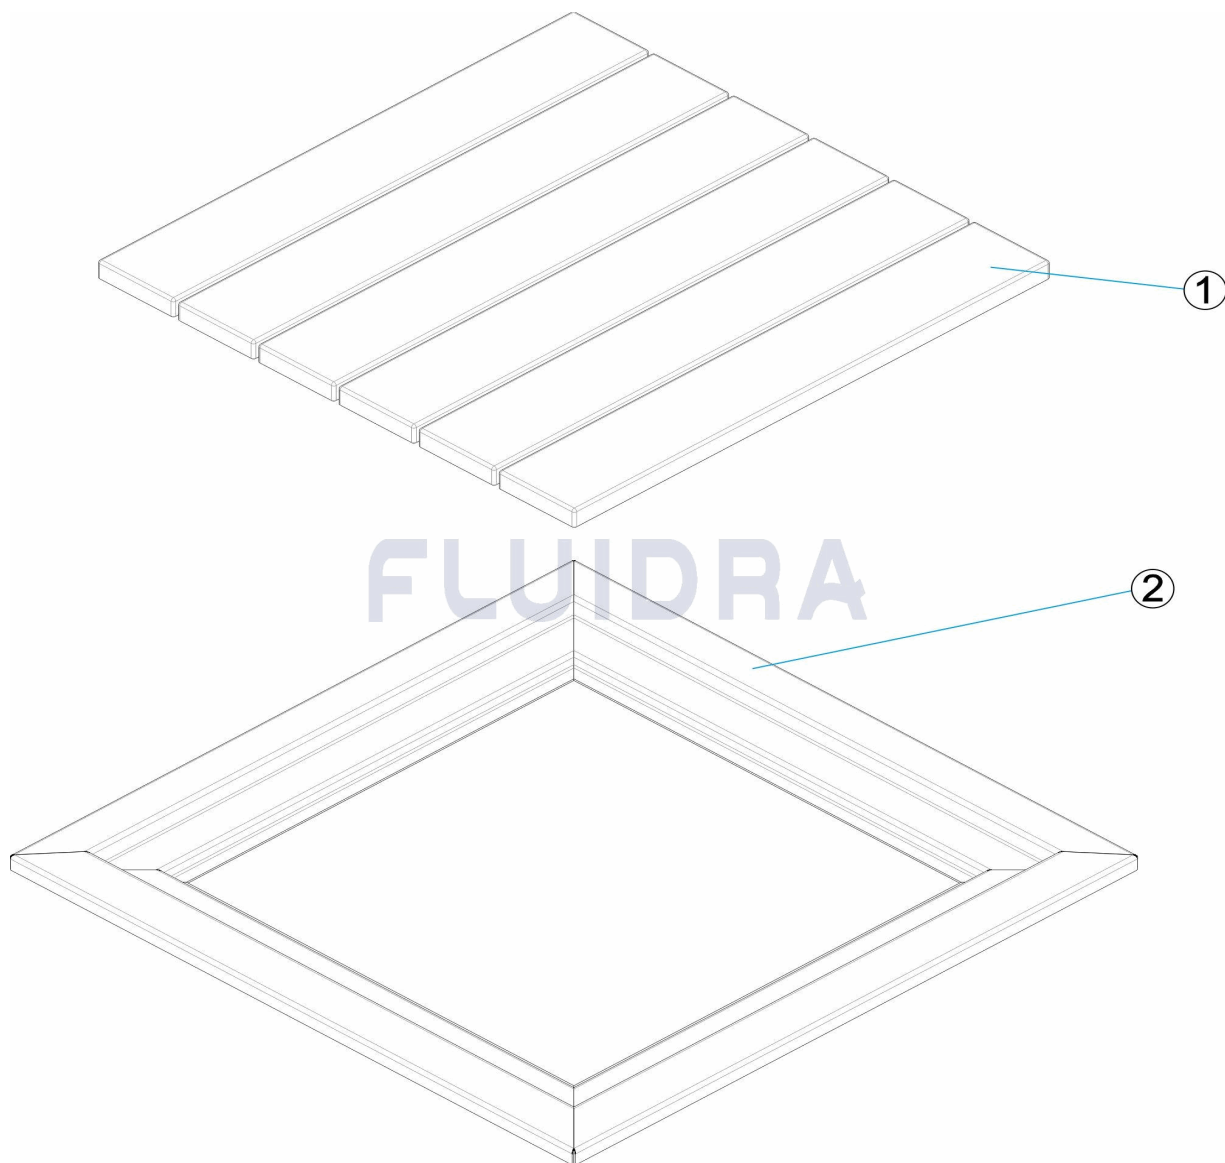

CODIGO **43434**

DESCRIPCION: **PLATO DUCHA PLUVIUM**

ESPAÑOL

POS	CODIGO	DESCRIPCION	CANTIDAD	POS	CODIGO	DESCRIPCION	CANTIDAD
1	4401043301	PLATO DE DUCHA DE MADERA		2	43434R0100	MARCO PERIMETRAL PARA PLATO DUCHA	

CODE **43434**

DESCRIPTION: **PLATEAU DOUCHE PLUVIUM**

FRANCAIS

POS	CODE	DESCRIPTION	QUANTITE	POS	CODE	DESCRIPTION	QUANTITE
1	4401043301	RECEVEUR DE DOUCHE À BOIS		2	43434R0100	CADRE PERIMETRIQUE POUR RECEVEUR	

CODE **43434**

DESCRIPTION: **PLUVIUM SHOWER TRAY**

ENGLISH

POS	CODE	DESCRIPTION	QUANTITY	POS	CODE	DESCRIPTION	QUANTITY
1	4401043301	WOODEN SHOWER TRAY		2	43434R0100	PERIMETER FRAME FOR SHOWER TRAY	

CODICE **43434**

DESCRIZIONE: **PIATTO DOCCIA PLUVIUM**

ITALIANO

POS	CODICE	DESCRIZIONE	QUANTITA'	POS	CODICE	DESCRIZIONE	QUANTITA'
1	4401043301	PIATTO DOCCIA IN LEGNO		2	43434R0100	TELAIO PERIMETRALE PER PIATTO DOCCI.	

CODE **43434**