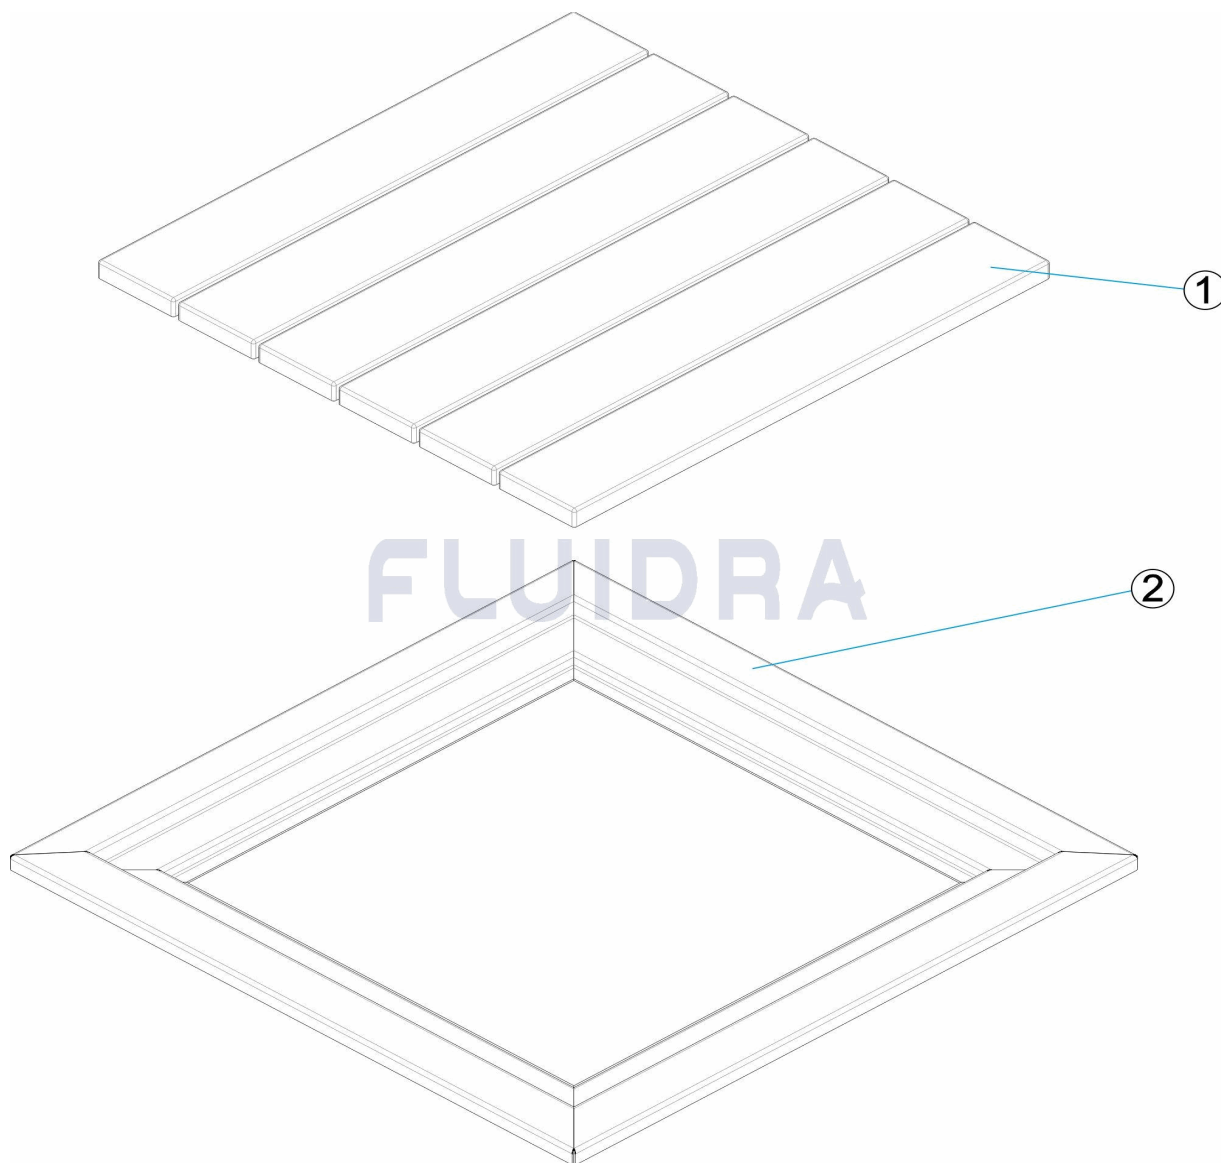

CODIGO **43434**

DESCRIPCION: **PLATO DUCHA PLUVIUM**

ESPAÑOL

POS	CODIGO	DESCRIPCION	CANTIDAD	POS	CODIGO	DESCRIPCION	CANTIDAD
1	4401043301	PLATO DE DUCHA DE MADERA		2	43434R0100	MARCO PERIMETRAL PARA PLATO DUCHA	

CODE **43434**

DESCRIPTION: **PLATEAU DOUCHE PLUVIUM**

FRANCAIS

POS	CODE	DESCRIPTION	QUANTITE	POS	CODE	DESCRIPTION	QUANTITE
1	4401043301	RECEVEUR DE DOUCHE À BOIS		2	43434R0100	CADRE PERIMETRIQUE POUR RECEVEUR	

CODE **43434**

DESCRIPTION: **PLUVIUM SHOWER TRAY**

ENGLISH

POS	CODE	DESCRIPTION	QUANTITY	POS	CODE	DESCRIPTION	QUANTITY
1	4401043301	WOODEN SHOWER TRAY		2	43434R0100	PERIMETER FRAME FOR SHOWER TRAY	

CODICE **43434**

DESCRIZIONE: **PIATTO DOCCIA PLUVIUM**

ITALIANO

POS	CODICE	DESCRIZIONE	QUANTITA'	POS	CODICE	DESCRIZIONE	QUANTITA'
1	4401043301	PIATTO DOCCIA IN LEGNO		2	43434R0100	TELAIO PERIMETRALE PER PIATTO DOCCI.	

CODE **43434**