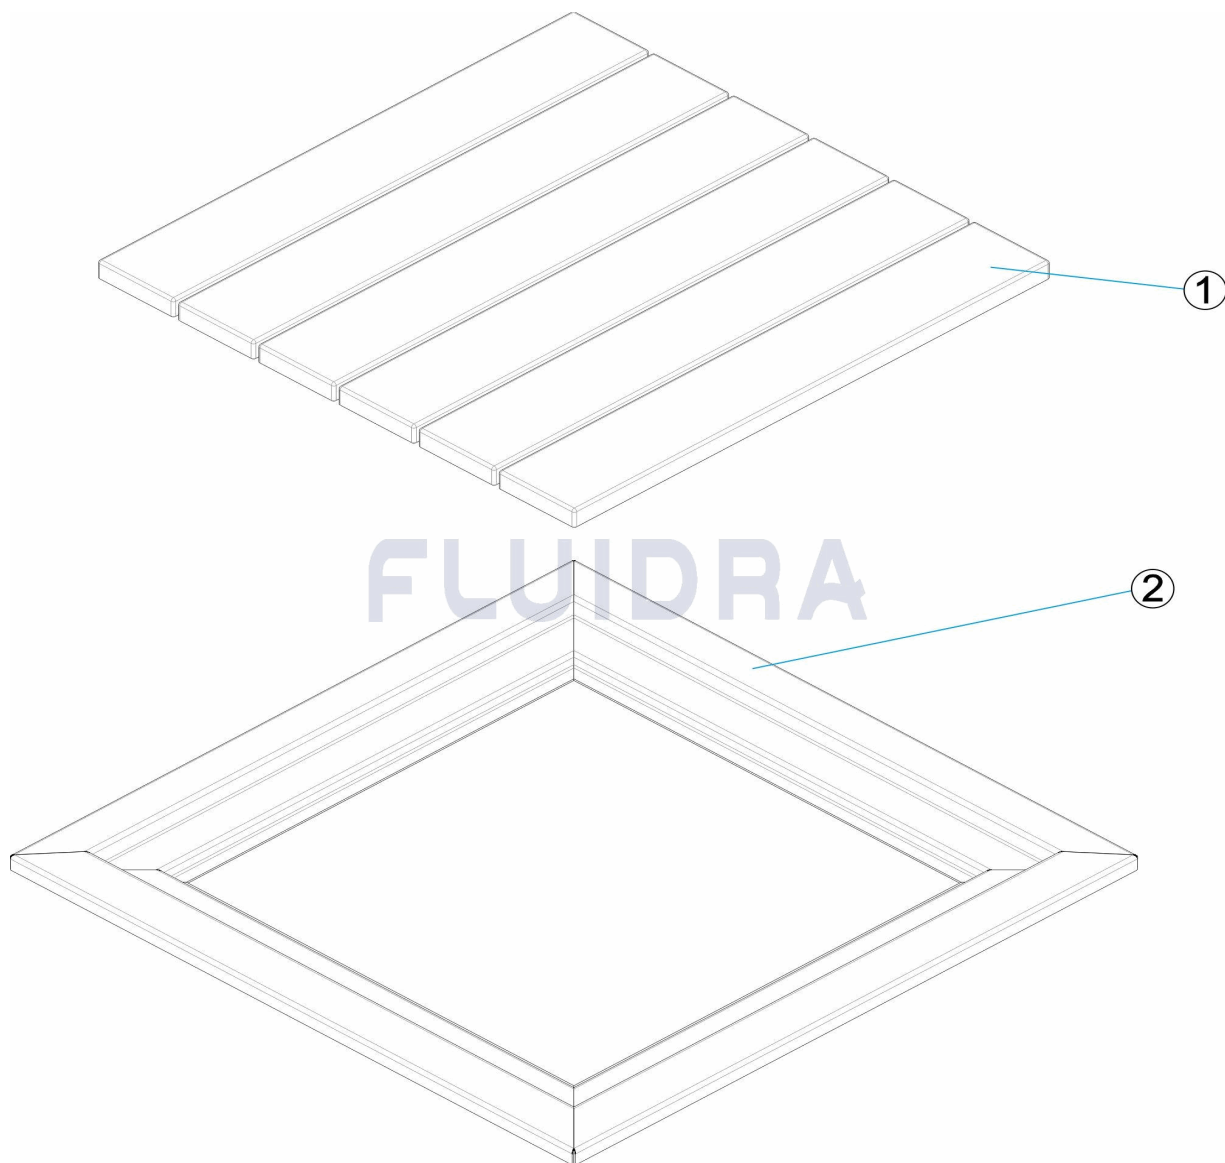

BESCHREIBUNG: **DUSCHWANNE PLUVIUM**

DEUTSCH

POS	CODE	BESCHREIBUNG	MENGE	POS	CODE	BESCHREIBUNG	MENGE
1	4401043301	OBERSCHALE HOLZ		2	43434R0100	AUSSENRAHMEN FÜR DUSCHWANNE	

CODIGO **43434**

DESCRIÇÃO: PRATO DUCHE PLUVIUM