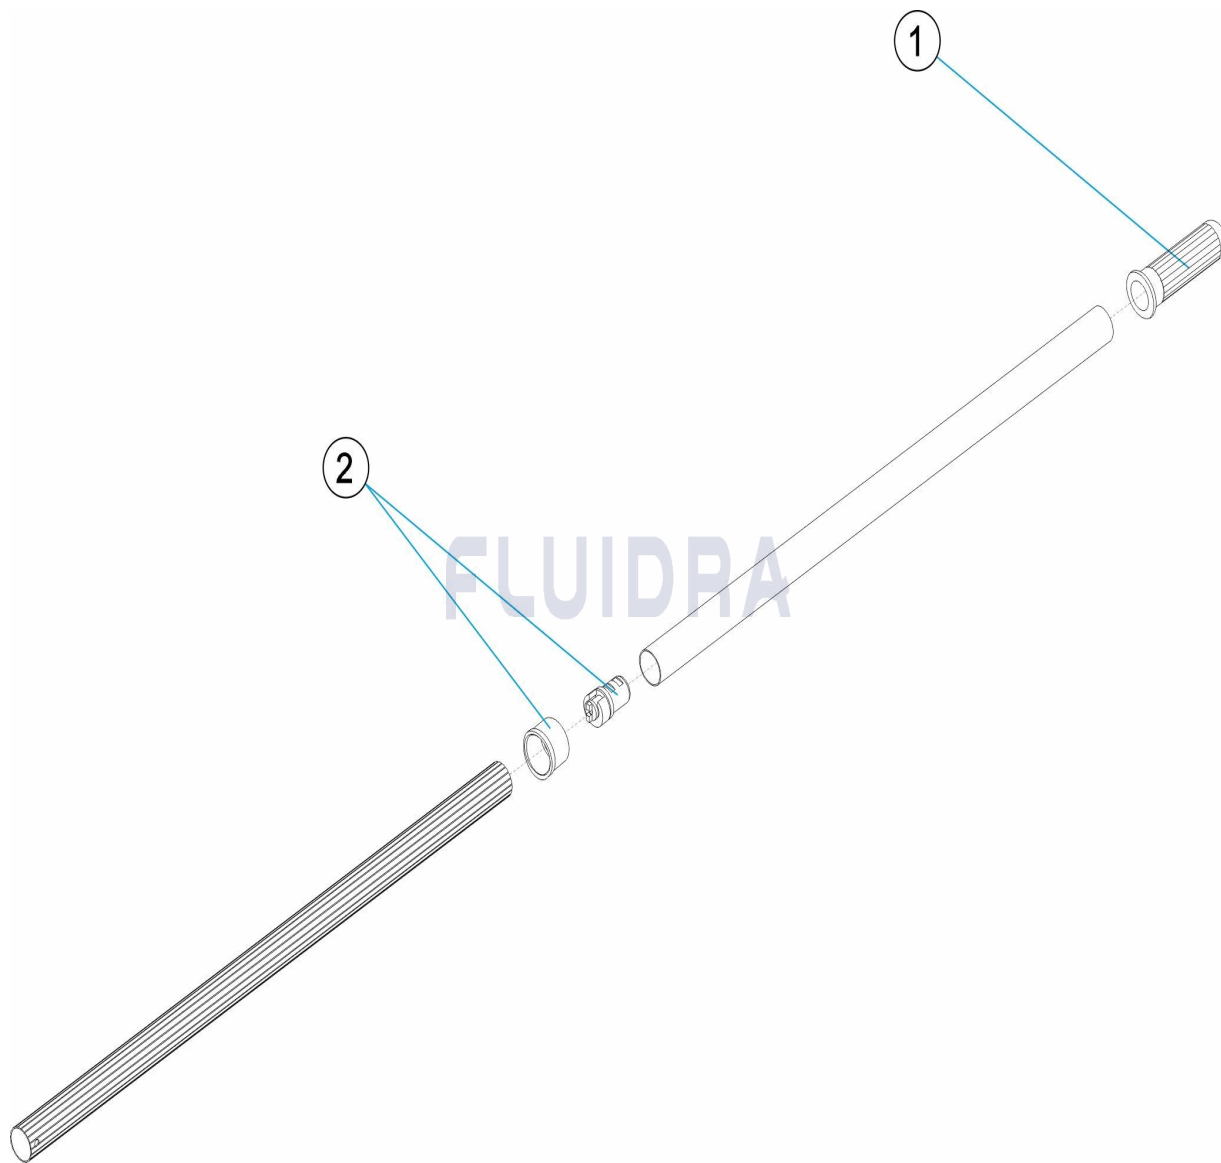

CODIGO **01366, 01367**

DESCRIPCION: **MANGO TELESCOPICO CONEXIÓN CLIP**

ESPAÑOL

POS	CODIGO	DESCRIPCION	CANTIDAD	POS	CODIGO	DESCRIPCION	CANTIDAD
1	4406030701	EMPUÑADURA MANGO		2	4406030201	EXCENTRICA Y EMBELLECEDOR	

CODICE **01366, 01367**

DESCRIZIONE: **MANICO TELESCOPICO CONNESSIONE CLIP**

ITALIANO

POS	CODICE	DESCRIZIONE	QUANTITA'	POS	CODICE	DESCRIZIONE	QUANTITA'
1	4406030701	IMPUGNATURA MANICO		2	4406030201	ECCENTRICO E COPRIFLANGIA	

CODE **01366, 01367**

BESCHREIBUNG: **GRIFF TELESKOPISCH ANSCHLUSS CLIP**

DEUTSCH

POS	CODE	BESCHREIBUNG	MENGE	POS	CODE	BESCHREIBUNG	MENGE
1	4406030701	GRIFF		2	4406030201	GELENKSTÜCK UND BLENDE	

CODIGO **01366, 01367**

DESCRIÇÃO: **CABO TELESCÓPICO LIGAÇÃO CLIPE**

PORTUGUES

POS	CODIGO	DESCRIÇÃO	JANTIDADE	POS	CODIGO	DESCRIÇÃO	JANTIDADE
1	4406030701	PUNHO CABO 4-5 MTS CLIP		2	4406030201	EXCENTRICO E CASQUILHO EMBELEZADC	