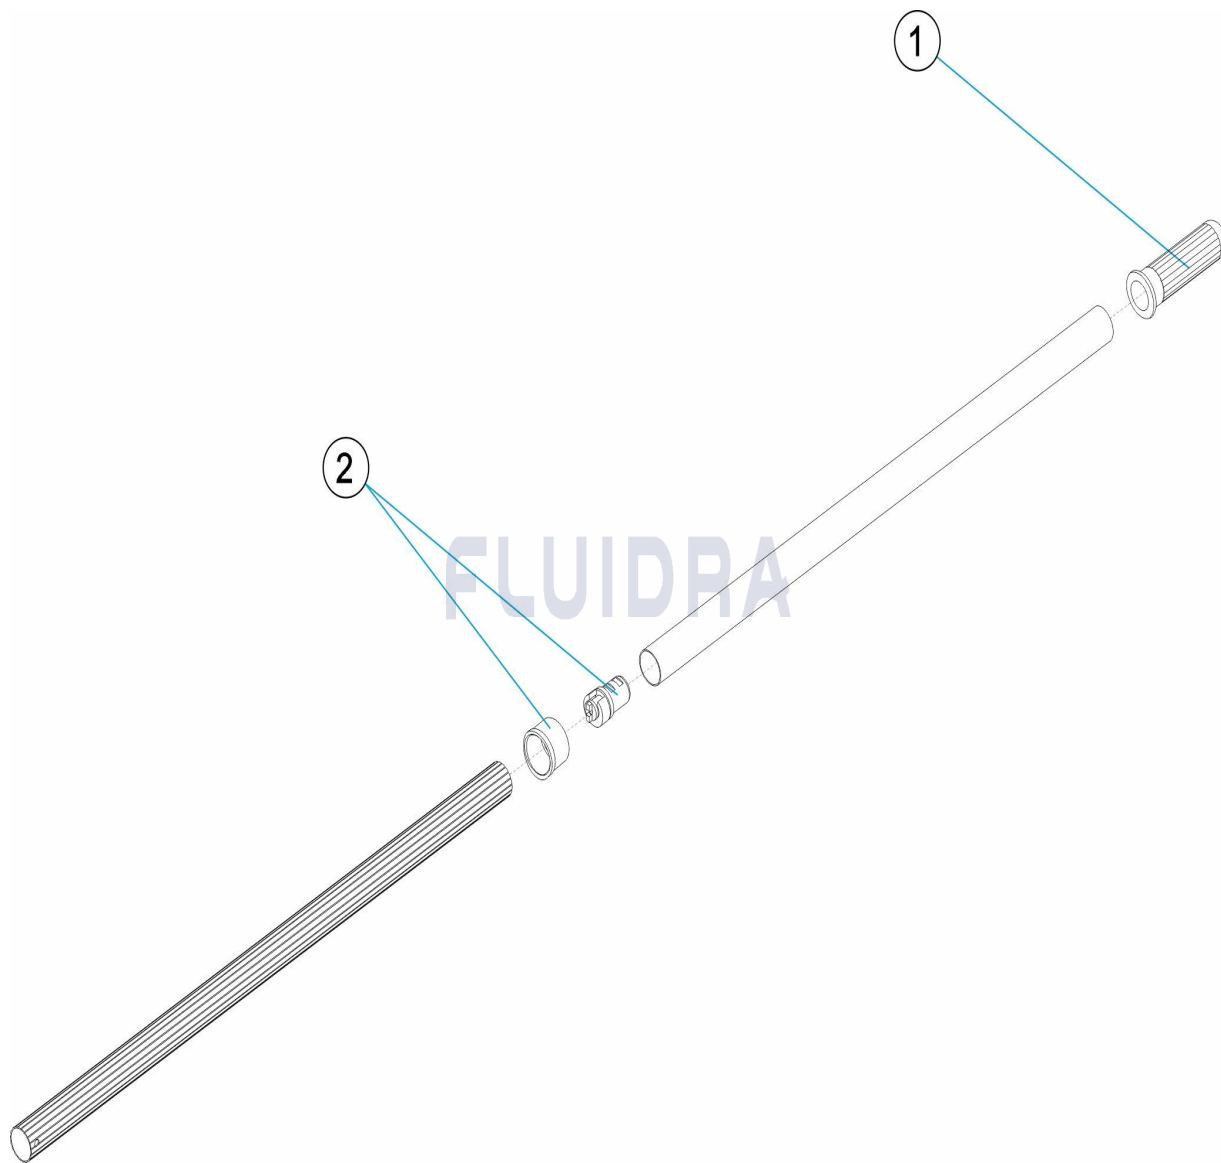

CODIGO **01366, 01367**

DESCRIPCION: **MANGO TELESCOPICO CONEXIÓN CLIP**

ESPAÑOL

POS	CODIGO	DESCRIPCION	CANTIDAD	POS	CODIGO	DESCRIPCION	CANTIDAD
1	4406030701	EMPUÑADURA MANGO		2	4406030201	EXCENTRICA Y EMBELLECEDOR	

CODE **01366, 01367**

DESCRIPTION: **MANCHE TÉLESCOPIQUE CONNEXION CLIP**

FRANCAIS

POS	CODE	DESCRIPTION	QUANTITE	POS	CODE	DESCRIPTION	QUANTITE
1	4406030701	POIGNEE DE MANCHE		2	4406030201	EXCENTRIQUE ET ENJOLIVEUR	

CODE **01366, 01367**

DESCRIPTION: **TELESCOPIC HANDRAIL CLIP CONNECTION**

ENGLISH

POS	CODE	DESCRIPTION	QUANTITY	POS	CODE	DESCRIPTION	QUANTITY
1	4406030701	HANDLE GRIP		2	4406030201	CONCENTRIC AND COVER	

CODICE **01366, 01367**

DESCRIZIONE: **MANICO TELESCOPICO CONNESSIONE CLIP**

ITALIANO

POS	CODICE	DESCRIZIONE	QUANTITA'	POS	CODICE	DESCRIZIONE	QUANTITA'
1	4406030701	IMPUGNATURA MANICO		2	4406030201	ECCENTRICO E COPRIFLANGIA	