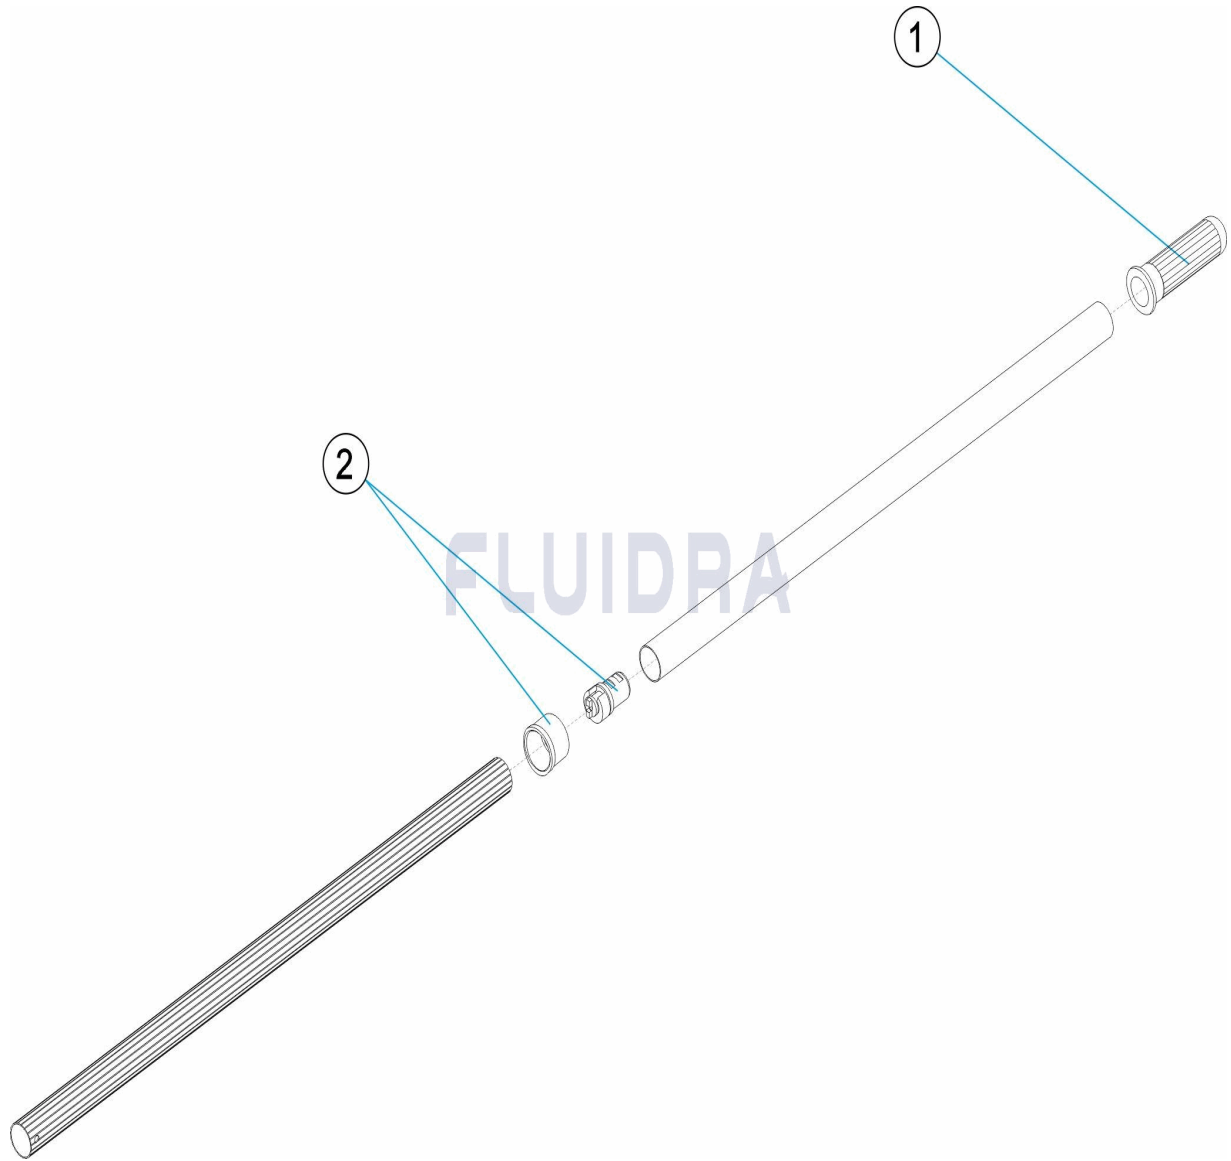

CODIGO **01366, 01367**

DESCRIPCION: **MANGO TELESCOPICO CONEXIÓN CLIP**

ESPAÑOL

POS	CODIGO	DESCRIPCION	CANTIDAD	POS	CODIGO	DESCRIPCION	CANTIDAD
1	4406030701	EMPUÑADURA MANGO		2	4406030201	EXCENTRICA Y EMBELLECEDOR	

CODE **01366, 01367**

DESCRIPTION: **MANCHE TÉLESCOPIQUE CONNEXION CLIP**

FRANCAIS

POS	CODE	DESCRIPTION	QUANTITE	POS	CODE	DESCRIPTION	QUANTITE
1	4406030701	POIGNEE DE MANCHE		2	4406030201	EXCENTRIQUE ET ENJOLIVEUR	

CODE **01366, 01367**

DESCRIPTION: **TELESCOPIC HANDRAIL CLIP CONNECTION**

ENGLISH

POS	CODE	DESCRIPTION	QUANTITY	POS	CODE	DESCRIPTION	QUANTITY
1	4406030701	HANDLE GRIP		2	4406030201	CONCENTRIC AND COVER	

CODICE **01366, 01367**

DESCRIZIONE: **MANICO TELESCOPICO CONNESSIONE CLIP**

ITALIANO

POS	CODICE	DESCRIZIONE	QUANTITA'	POS	CODICE	DESCRIZIONE	QUANTITA'
1	4406030701	IMPUGNATURA MANICO		2	4406030201	ECCENTRICO E COPRIFLANGIA	