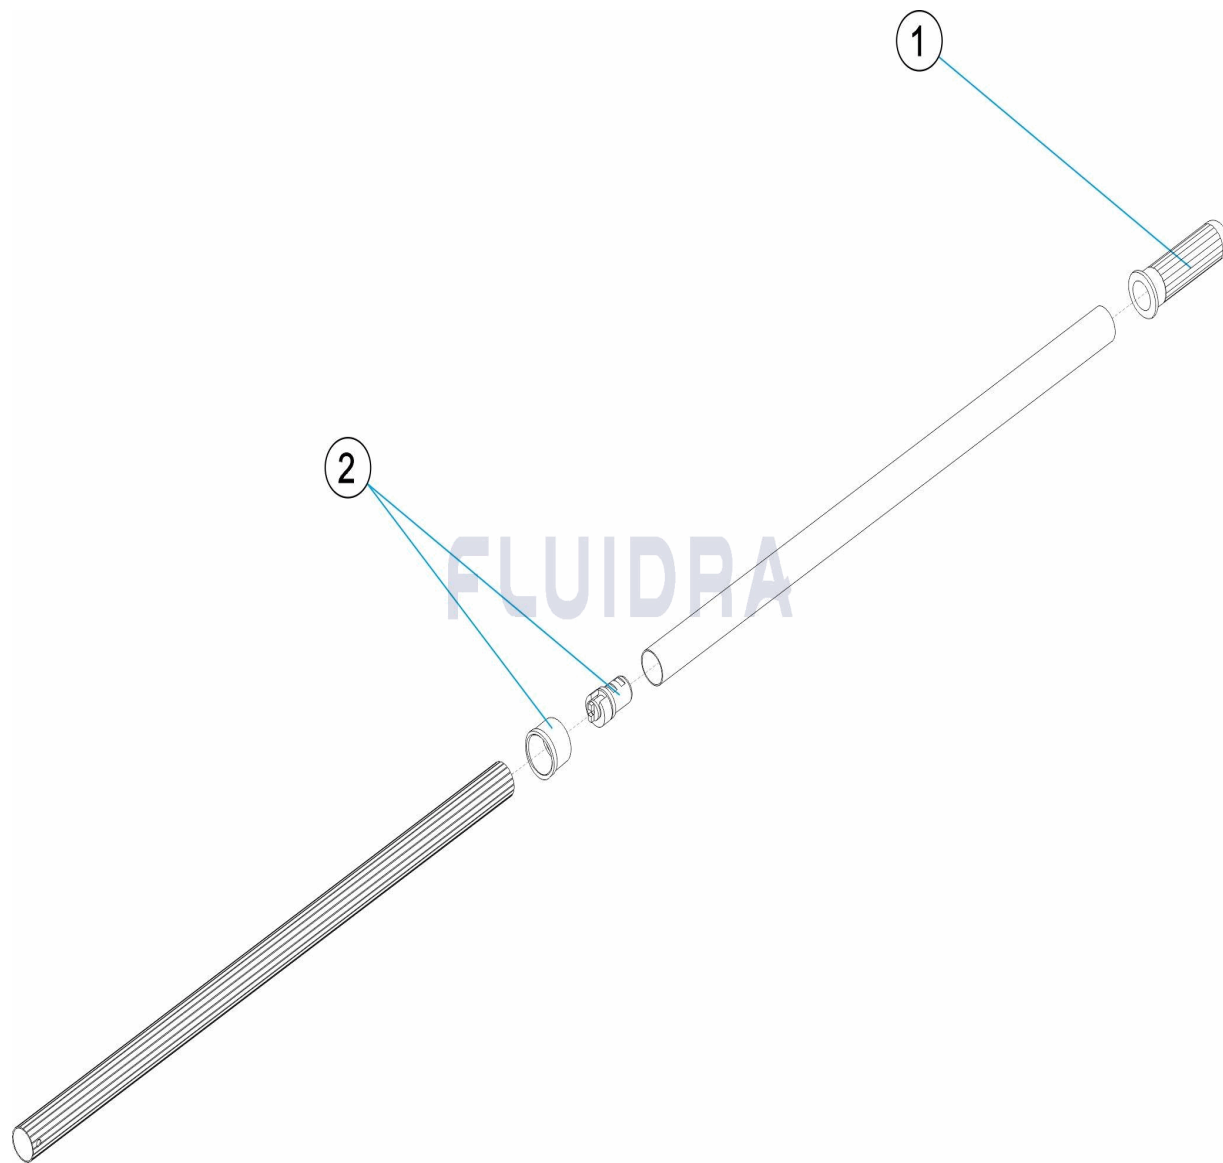

CODIGO **01366, 01367**

DESCRIPCION: **MANGO TELESCOPICO CONEXIÓN CLIP**

ESPAÑOL

POS	CODIGO	DESCRIPCION	CANTIDAD	POS	CODIGO	DESCRIPCION	CANTIDAD
1	4406030701	EMPUÑADURA MANGO		2	4406030201	EXCENTRICA Y EMBELLECEDOR	

CODE **01366, 01367**

DESCRIPTION: **MANCHE TÉLESCOPIQUE CONNEXION CLIP**

FRANCAIS

POS	CODE	DESCRIPTION	QUANTITE	POS	CODE	DESCRIPTION	QUANTITE
1	4406030701	POIGNEE DE MANCHE		2	4406030201	EXCENTRIQUE ET ENJOLIVEUR	

CODE **01366, 01367**

DESCRIPTION: **TELESCOPIC HANDRAIL CLIP CONNECTION**

ENGLISH

POS	CODE	DESCRIPTION	QUANTITY	POS	CODE	DESCRIPTION	QUANTITY
1	4406030701	HANDLE GRIP		2	4406030201	CONCENTRIC AND COVER	

CODICE **01366, 01367**

DESCRIZIONE: **MANICO TELESCOPICO CONNESSIONE CLIP**

ITALIANO

POS	CODICE	DESCRIZIONE	QUANTITA'	POS	CODICE	DESCRIZIONE	QUANTITA'
1	4406030701	IMPUGNATURA MANICO		2	4406030201	ECCENTRICO E COPRIFLANGIA	