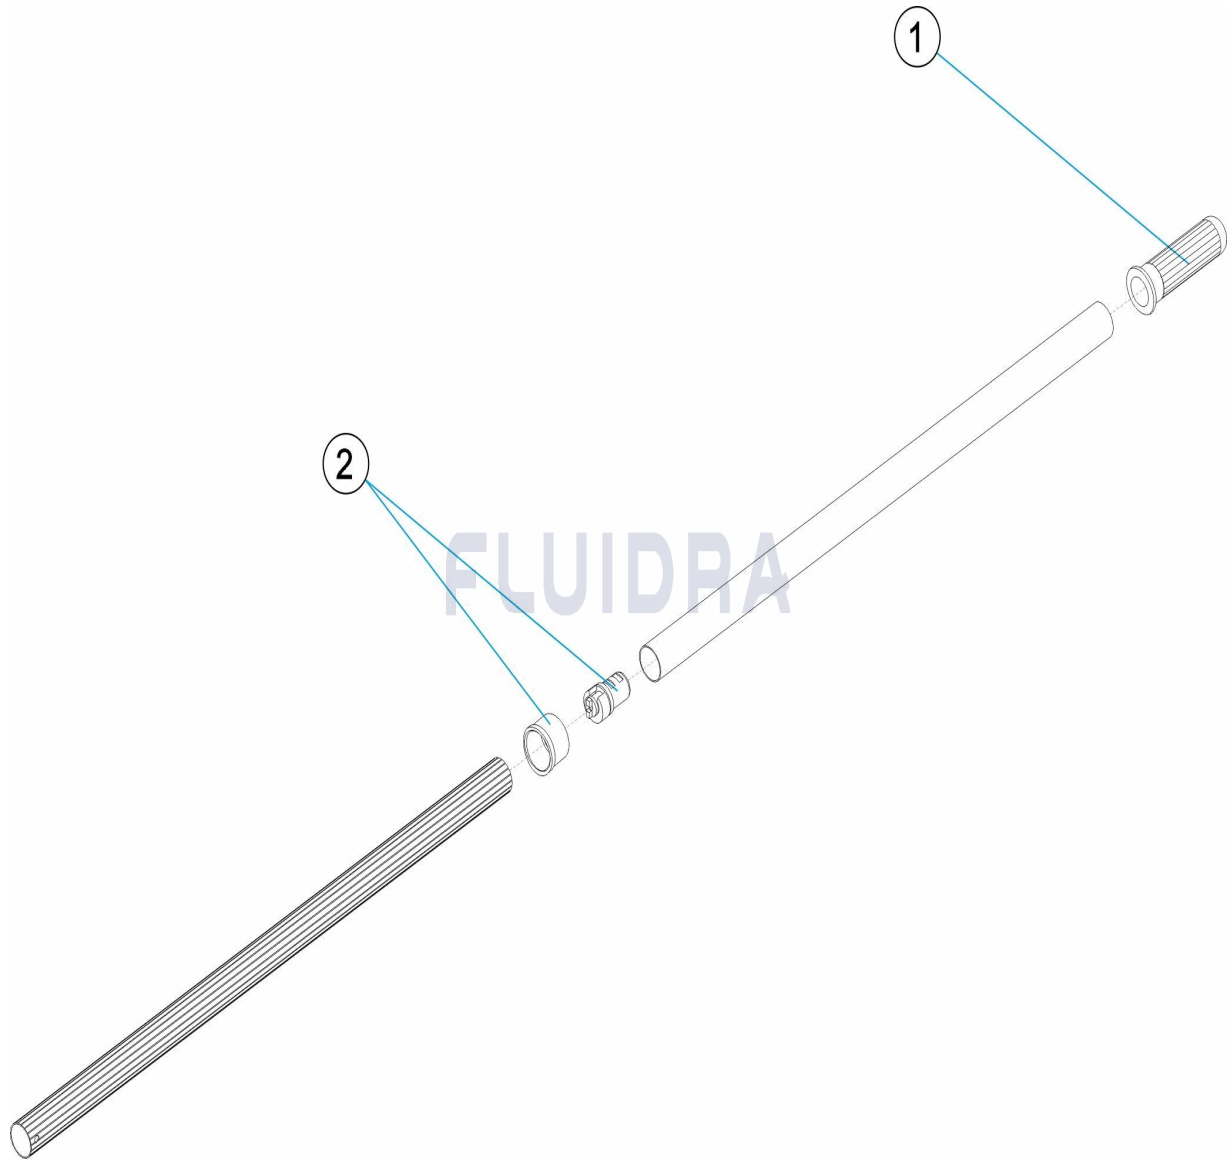

CODIGO **01366, 01367**

DESCRIPCION: **MANGO TELESCOPICO CONEXIÓN CLIP**

ESPAÑOL

POS	CODIGO	DESCRIPCION	CANTIDAD	POS	CODIGO	DESCRIPCION	CANTIDAD
1	4406030701	EMPUÑADURA MANGO		2	4406030201	EXCENTRICA Y EMBELLECEDOR	

CODICE **01366, 01367**

DESCRIZIONE: **MANICO TELESCOPICO CONNESSIONE CLIP**

ITALIANO

POS	CODICE	DESCRIZIONE	QUANTITA'	POS	CODICE	DESCRIZIONE	QUANTITA'
1	4406030701	IMPUGNATURA MANICO		2	4406030201	ECCENTRICO E COPRIFLANGIA	

CODE **01366, 01367**

BESCHREIBUNG: **GRIFF TELESKOPISCH ANSCHLUSS CLIP**

DEUTSCH

POS	CODE	BESCHREIBUNG	MENGE	POS	CODE	BESCHREIBUNG	MENGE
1	4406030701	GRIFF		2	4406030201	GELENKSTÜCK UND BLENDE	

CODIGO **01366, 01367**

DESCRIÇÃO: **CABO TELESCÓPICO LIGAÇÃO CLIPE**

PORTUGUES

POS	CODIGO	DESCRIÇÃO	JANTIDADE	POS	CODIGO	DESCRIÇÃO	JANTIDADE
1	4406030701	PUNHO CABO 4-5 MTS CLIP		2	4406030201	EXCENTRICO E CASQUILHO EMBELEZADC	