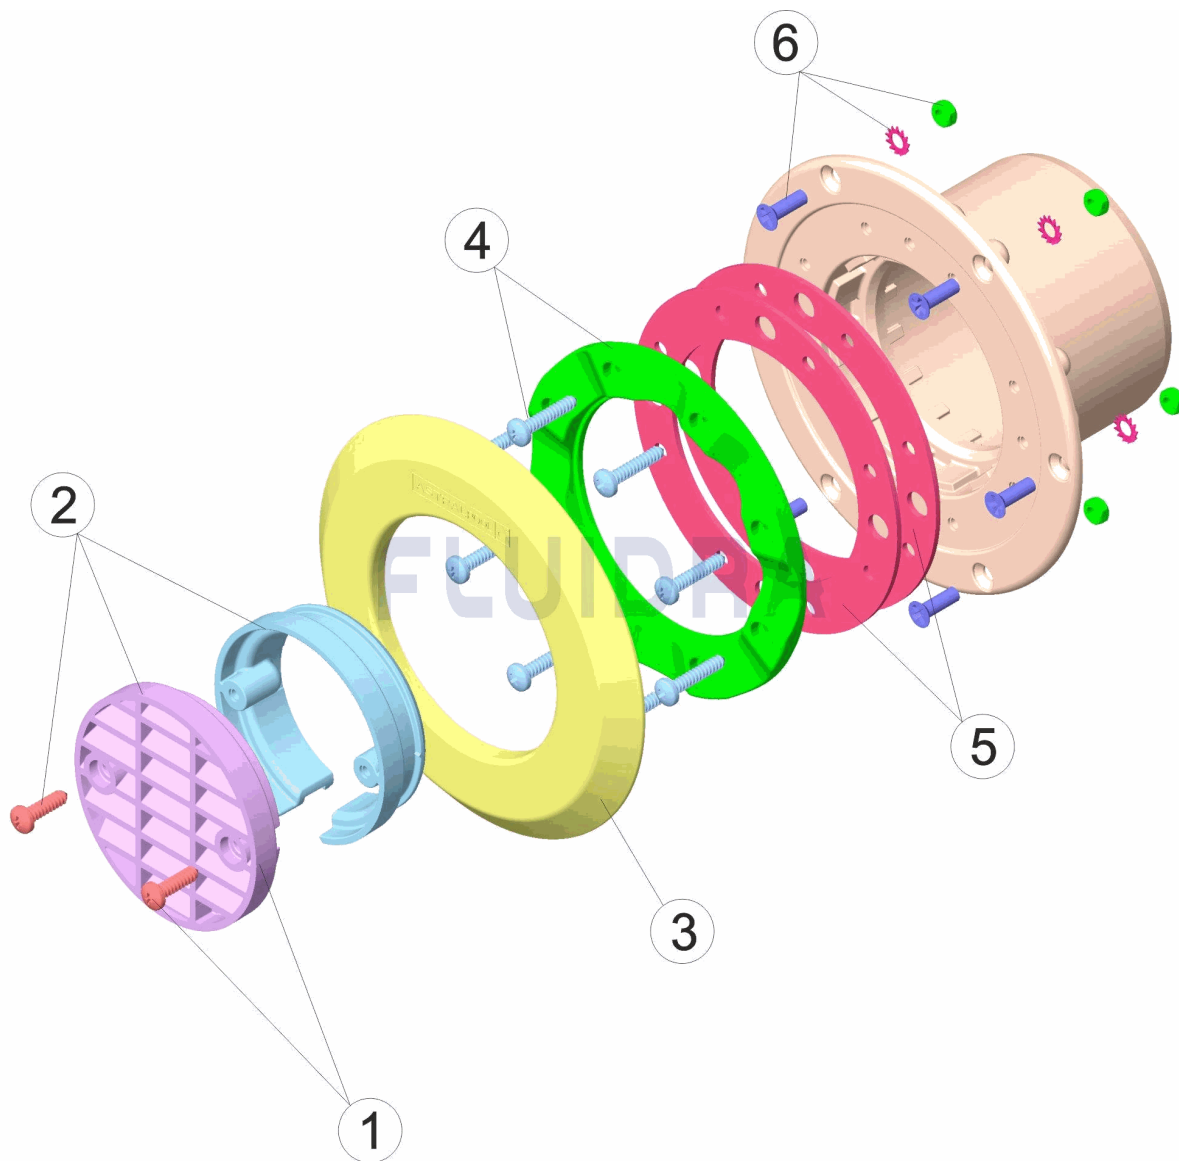

CODIGO **41518**

DESCRIPCION: **BOQUILLA IMPULSION PISCINA PANELES**

ESPAÑOL

POS	CODIGO	DESCRIPCION	CANTIDAD	POS	CODIGO	DESCRIPCION	CANTIDAD
1	4402047701	REJILLA	4	4	4402047704	BRIDA	
2	4402047702	CJTO. REJILLA ANILLO FIJACION	5	5	4402047705	JUNTA ADHESIVA	
3	4402047703	EMBELLECEDOR	6	6	4402047706	CJTO. TORNILLOS FIJACION CUERPO	

CODE 41518

DESCRIPTION: BUSE REFOULEMENT PISCINE PANNEAUX

FRANCAIS

POS	CODE	DESCRIPTION	QUANTITE	POS	CODE	DESCRIPTION	QUANTITE
1	4402047701	GRILLE		4	4402047704	ENSEMBLE BRIDE	
2	4402047702	ENSEMBLE GRILLE BAGUE FIXATION		5	4402047705	JOINT ADHESIF	
3	4402047703	ENJOLIVEUR		6	4402047706	ENSEMBLE VIS FIXATION CORPS	

CODE **41518**

DESCRIPTION: **RETURN INLET PANEL POOLS**

ENGLISH

POS	CODE	DESCRIPTION	QUANTITY	POS	CODE	DESCRIPTION	QUANTITY
1	4402047701	GRILLE		4	4402047704	FLANGE	
2	4402047702	KIT GRILLE AND FIXING RING		5	4402047705	ADHESIVE GASKET	
3	4402047703	FACE PLATE		6	4402047706	KIT FIXING SCREWS	

CODE **41518**

BESCHREIBUNG: **EINLAUFDÜSE PLATTENBECKEN**

DEUTSCH

POS	CODE	BESCHREIBUNG	MENGE	POS	CODE	BESCHREIBUNG	MENGE
1	4402047701	GITTER		4	4402047704	FLANSCH	
2	4402047702	SET GITTER FIXIERRING		5	4402047705	DICHTUNG SELBSTKLEBEND	
3	4402047703	BLENDE		6	4402047706	SET FIXIERSCHRAUBEN GEHÄUSE	