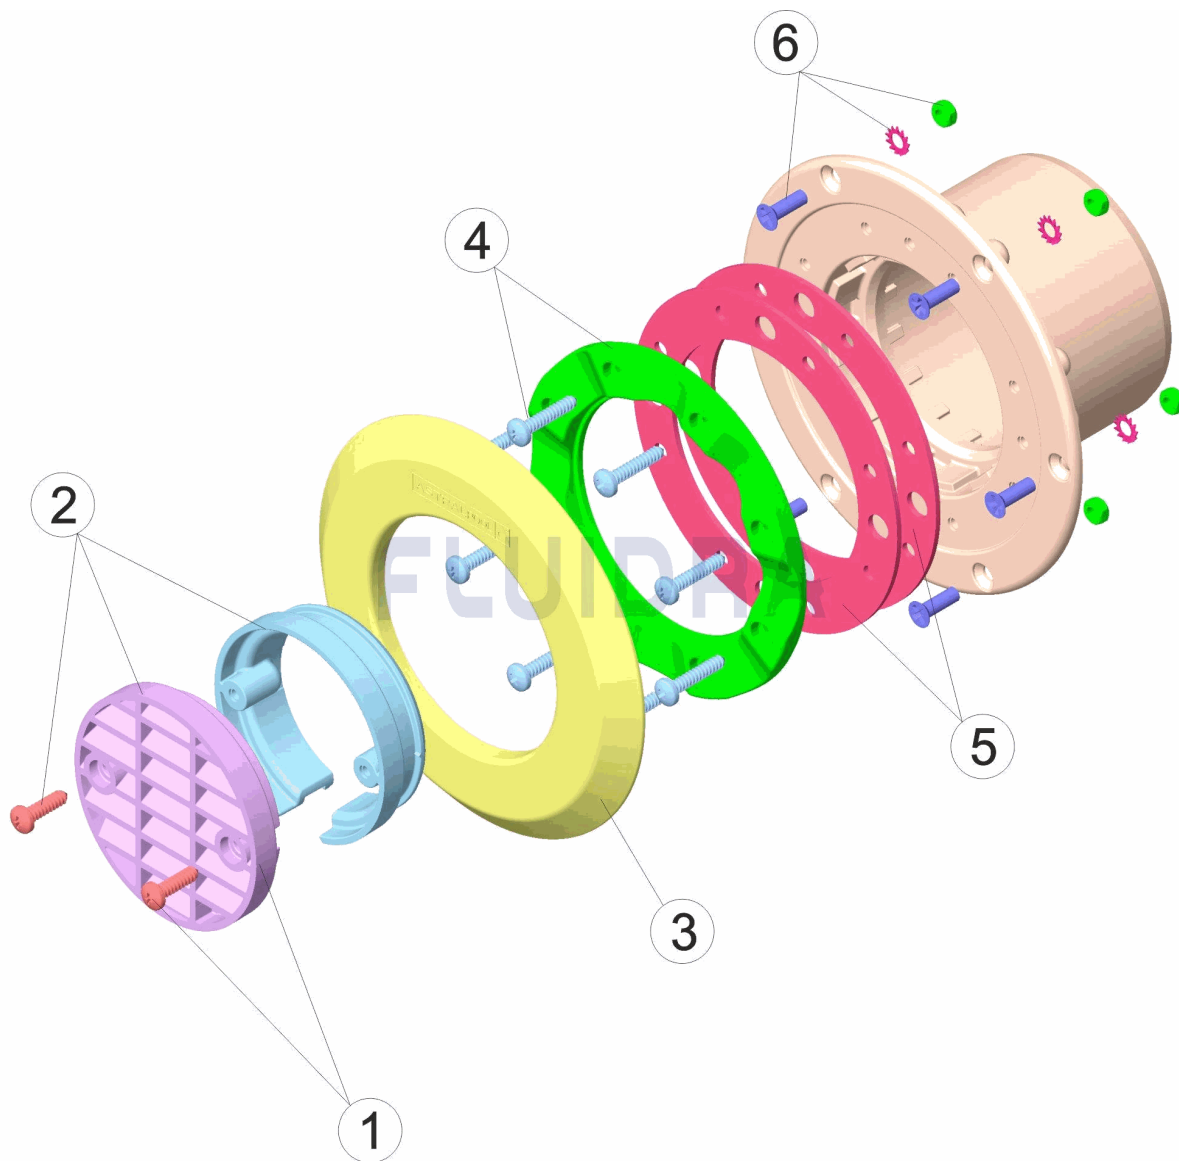

CODIGO **41518**

DESCRIPCION: **BOQUILLA IMPULSION PISCINA PANELES**

ESPAÑOL

POS	CODIGO	DESCRIPCION	CANTIDAD	POS	CODIGO	DESCRIPCION	CANTIDAD
1	4402047701	REJILLA	4	4	4402047704	BRIDA	
2	4402047702	CJTO. REJILLA ANILLO FIJACION	5	5	4402047705	JUNTA ADHESIVA	
3	4402047703	EMBELLECEDOR	6	6	4402047706	CJTO. TORNILLOS FIJACION CUERPO	

CODE **41518**

DESCRIPTION: **RETURN INLET PANEL POOLS**

ENGLISH

POS	CODE	DESCRIPTION	QUANTITY	POS	CODE	DESCRIPTION	QUANTITY
1	4402047701	GRILLE		4	4402047704	FLANGE	
2	4402047702	KIT GRILLE AND FIXING RING		5	4402047705	ADHESIVE GASKET	
3	4402047703	FACE PLATE		6	4402047706	KIT FIXING SCREWS	

CODICE **41518**

DESCRIZIONE: **BOCCHETTA IMPULSIONE PANNELLI PISCINA**

ITALIANO

POS	CODICE	DESCRIZIONE	QUANTITA'	POS	CODICE	DESCRIZIONE	QUANTITA'
1	4402047701	GRIGLIA	4	4	4402047704	FLANGIA	
2	4402047702	KIT GUARNIZIONE GRIGLIA	5	5	4402047705	GUARNIZIONE ADESIVA	
3	4402047703	FLANGIA DI RIFINITURA	6	6	4402047706	KIT VITI FISSAGGIO	

CODE **41518**

BESCHREIBUNG: **EINLAUFDÜSE PLATTENBECKEN**

DEUTSCH

POS	CODE	BESCHREIBUNG	MENGE	POS	CODE	BESCHREIBUNG	MENGE
1	4402047701	GITTER		4	4402047704	FLANSCH	
2	4402047702	SET GITTER FIXIERRING		5	4402047705	DICHTUNG SELBSTKLEBEND	
3	4402047703	BLENDE		6	4402047706	SET FIXIERSCHRAUBEN GEHÄUSE	