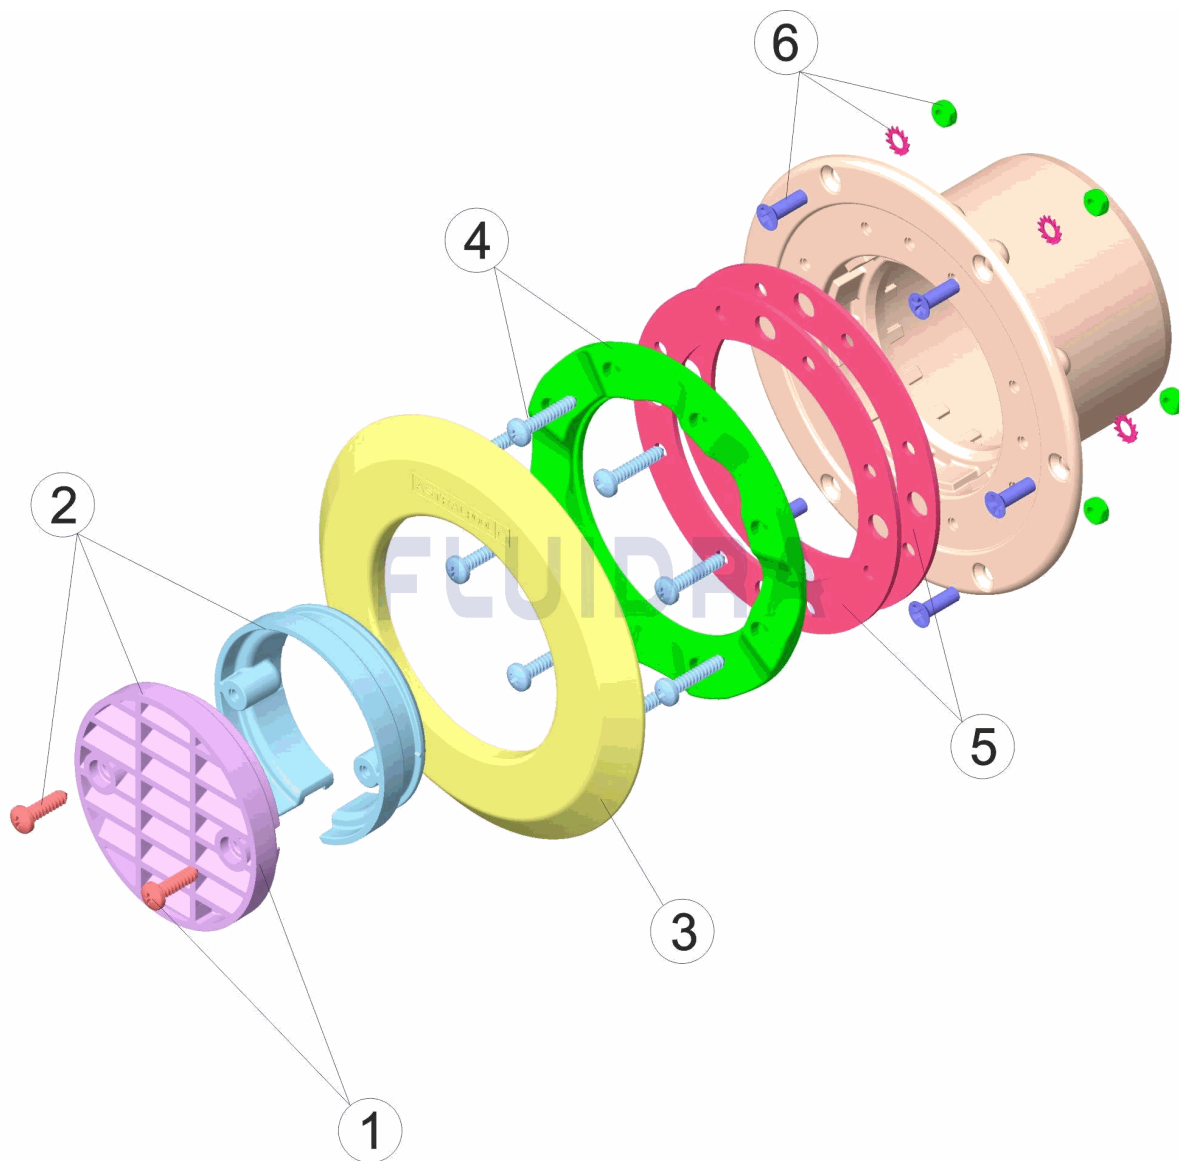

CODIGO **41518**

DESCRIPCION: **BOQUILLA IMPULSION PISCINA PANELES**

ESPAÑOL

POS	CODIGO	DESCRIPCION	CANTIDAD	POS	CODIGO	DESCRIPCION	CANTIDAD
1	4402047701	REJILLA	4	4	4402047704	BRIDA	
2	4402047702	CJTO. REJILLA ANILLO FIJACION	5	5	4402047705	JUNTA ADHESIVA	
3	4402047703	EMBELLECEDOR	6	6	4402047706	CJTO. TORNILLOS FIJACION CUERPO	

CODICE **41518**

DESCRIZIONE: **BOCCHETTA IMPULSIONE PANNELLI PISCINA**

ITALIANO

POS	CODICE	DESCRIZIONE	QUANTITA'	POS	CODICE	DESCRIZIONE	QUANTITA'
1	4402047701	GRIGLIA	4	4	4402047704	FLANGIA	
2	4402047702	KIT GUARNIZIONE GRIGLIA	5	5	4402047705	GUARNIZIONE ADESIVA	
3	4402047703	FLANGIA DI RIFINITURA	6	6	4402047706	KIT VITI FISSAGGIO	

CODE **41518**

BESCHREIBUNG: **EINLAUFDÜSE PLATTENBECKEN**

DEUTSCH

POS	CODE	BESCHREIBUNG	MENGE	POS	CODE	BESCHREIBUNG	MENGE
1	4402047701	GITTER		4	4402047704	FLANSCH	
2	4402047702	SET GITTER FIXIERRING		5	4402047705	DICHTUNG SELBSTKLEBEND	
3	4402047703	BLENDE		6	4402047706	SET FIXIERSCHRAUBEN GEHÄUSE	

CODIGO **41518**

DESCRIÇÃO: **BOQUILHA IMPULSÃO PISCINA PAINÉIS**

PORTUGUES

POS	CODIGO	DESCRIÇÃO	JANTIDADE	POS	CODIGO	DESCRIÇÃO	JANTIDADE
1	4402047701	GRELHA		4	4402047704	FLANGE	
2	4402047702	CONJ. GRELHA DE ANEL DE FIXAÇÃO		5	4402047705	JUNTA ADESIVA	
3	4402047703	EMBELEZADOR		6	4402047706	CONJ.PARAFUSOS DE FIXAÇÃO DO CORP	