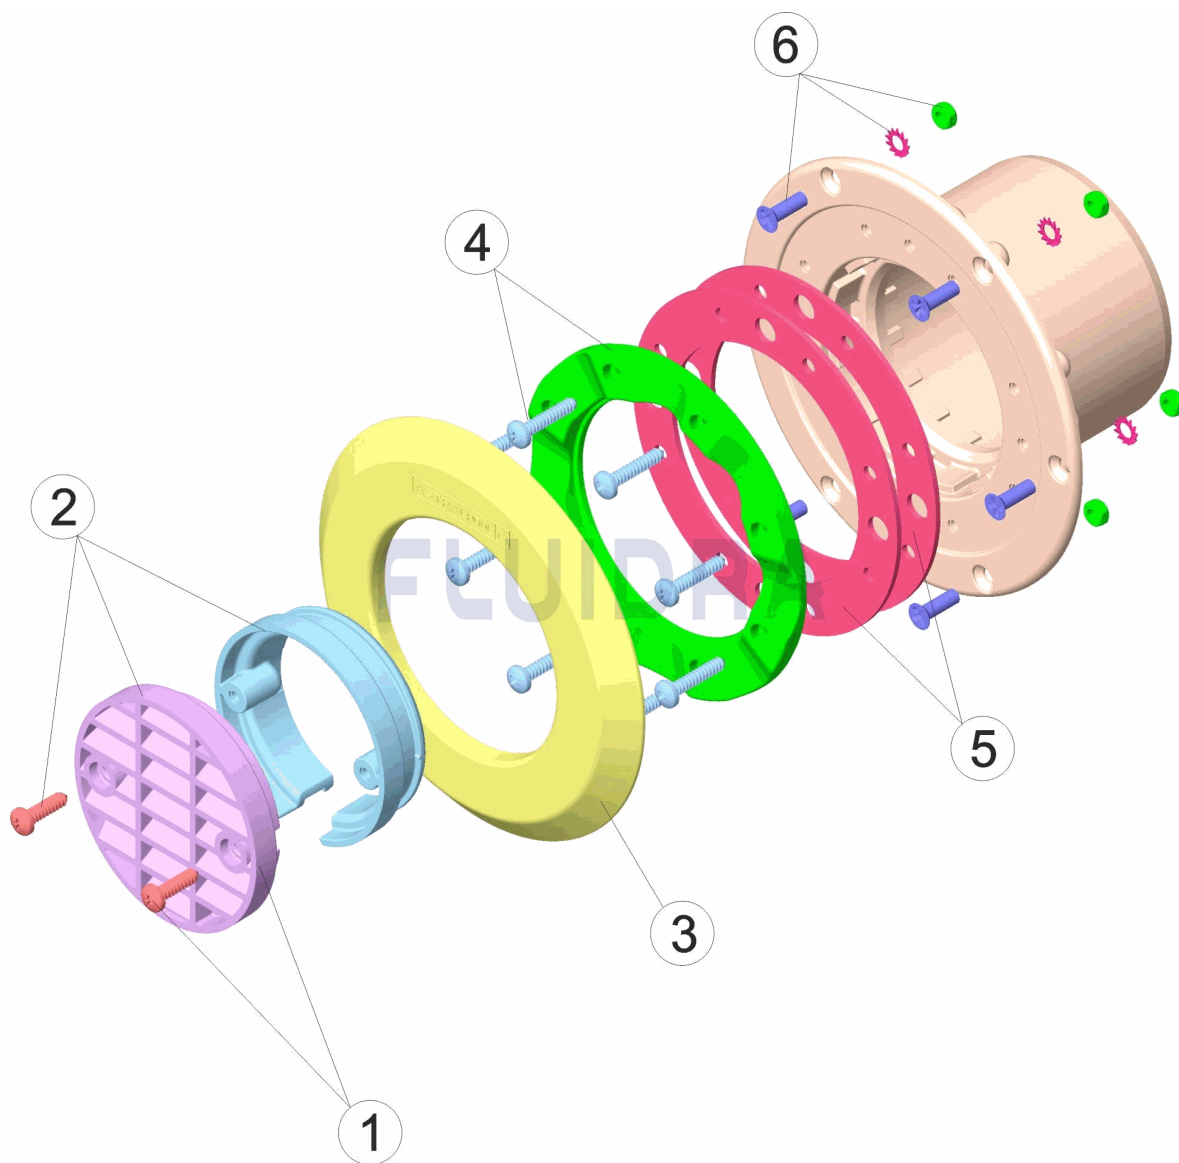

CODIGO **41518**

DESCRIPCION: **BOQUILLA IMPULSION PISCINA PANELES**

ESPAÑOL

POS	CODIGO	DESCRIPCION	CANTIDAD	POS	CODIGO	DESCRIPCION	CANTIDAD
1	4402047701	REJILLA	4	4	4402047704	BRIDA	
2	4402047702	CJTO. REJILLA ANILLO FIJACION	5	5	4402047705	JUNTA ADHESIVA	
3	4402047703	EMBELLECEDOR	6	6	4402047706	CJTO. TORNILLOS FIJACION CUERPO	

CODE 41518

DESCRIPTION: BUSE REFOULEMENT PISCINE PANNEAUX

FRANCAIS

POS	CODE	DESCRIPTION	QUANTITE	POS	CODE	DESCRIPTION	QUANTITE
1	4402047701	GRILLE		4	4402047704	ENSEMBLE BRIDE	
2	4402047702	ENSEMBLE GRILLE BAGUE FIXATION		5	4402047705	JOINT ADHESIF	
3	4402047703	ENJOLIVEUR		6	4402047706	ENSEMBLE VIS FIXATION CORPS	

CODE **41518**

DESCRIPTION: **RETURN INLET PANEL POOLS**

ENGLISH

POS	CODE	DESCRIPTION	QUANTITY	POS	CODE	DESCRIPTION	QUANTITY
1	4402047701	GRILLE		4	4402047704	FLANGE	
2	4402047702	KIT GRILLE AND FIXING RING		5	4402047705	ADHESIVE GASKET	
3	4402047703	FACE PLATE		6	4402047706	KIT FIXING SCREWS	

CODE **41518**

BESCHREIBUNG: **EINLAUFDÜSE PLATTENBECKEN**

DEUTSCH

POS	CODE	BESCHREIBUNG	MENGE	POS	CODE	BESCHREIBUNG	MENGE
1	4402047701	GITTER		4	4402047704	FLANSCH	
2	4402047702	SET GITTER FIXIERRING		5	4402047705	DICHTUNG SELBSTKLEBEND	
3	4402047703	BLENDE		6	4402047706	SET FIXIERSCHRAUBEN GEHÄUSE	