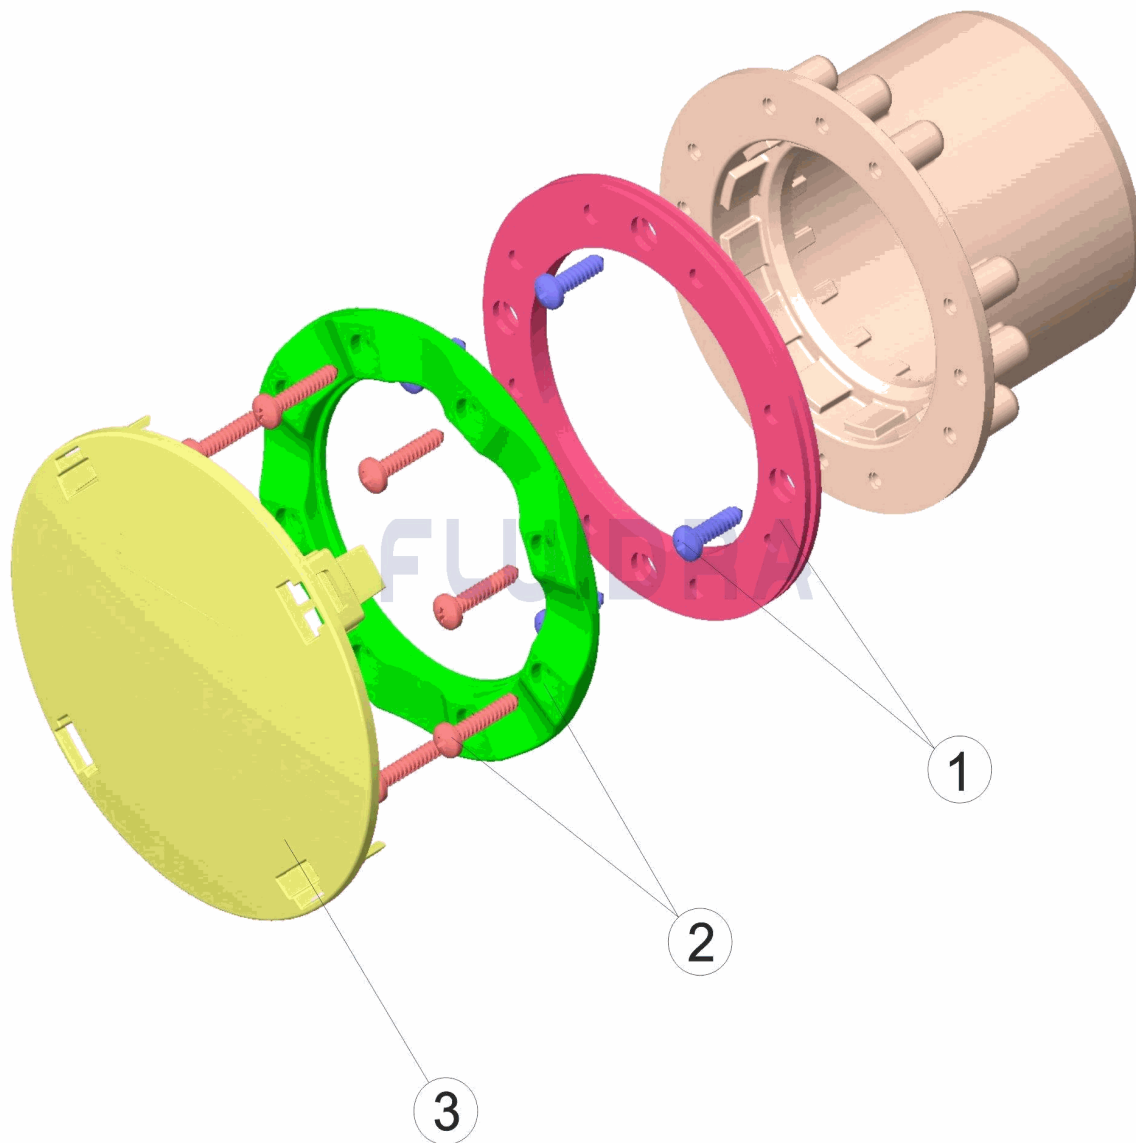

CODIGO **41519**

DESCRIPCION: **BOQUILLA ASPIRACION REBOSADERO**

**ESPAÑOL**

POS	CODIGO	DESCRIPCION	CANTIDAD	POS	CODIGO	DESCRIPCION	CANTIDAD
1	4402047801	JUNTA DOBLE		3	4402047802	TAPA ANTIREMOLINO	
2	4402047704	BRIDA					

CODE **41519**

DESCRIPTION: **BOUCHE ASPIRATION TROP-PLEIN**

**FRANCAIS**

POS	CODE	DESCRIPTION	QUANTITE	POS	CODE	DESCRIPTION	QUANTITE
1	4402047801	JOINT DOUBLE		3	4402047802	COUVERCLE ANTIREMOUS	
2	4402047704	ENSEMBLE BRIDE					

CODE **41519**

DESCRIPTION: **OVERFLOW SUCTION NOZZLE**

**ENGLISH**

POS	CODE	DESCRIPTION	QUANTITY	POS	CODE	DESCRIPTION	QUANTITY
1	4402047801	DOUBLE JOINT		3	4402047802	ANTIWHIRLPOOL LID	
2	4402047704	FLANGE					

CODE **41519**

BESCHREIBUNG: **ANSAUGDÜSE SKIMMER**

**DEUTSCH**

POS	CODE	BESCHREIBUNG	MENGE	POS	CODE	BESCHREIBUNG	MENGE
1	4402047801	DICHTUNG DOPPELT		3	4402047802	ABDECKUNG ANTIWIRBEL	
2	4402047704	FLANSCH					