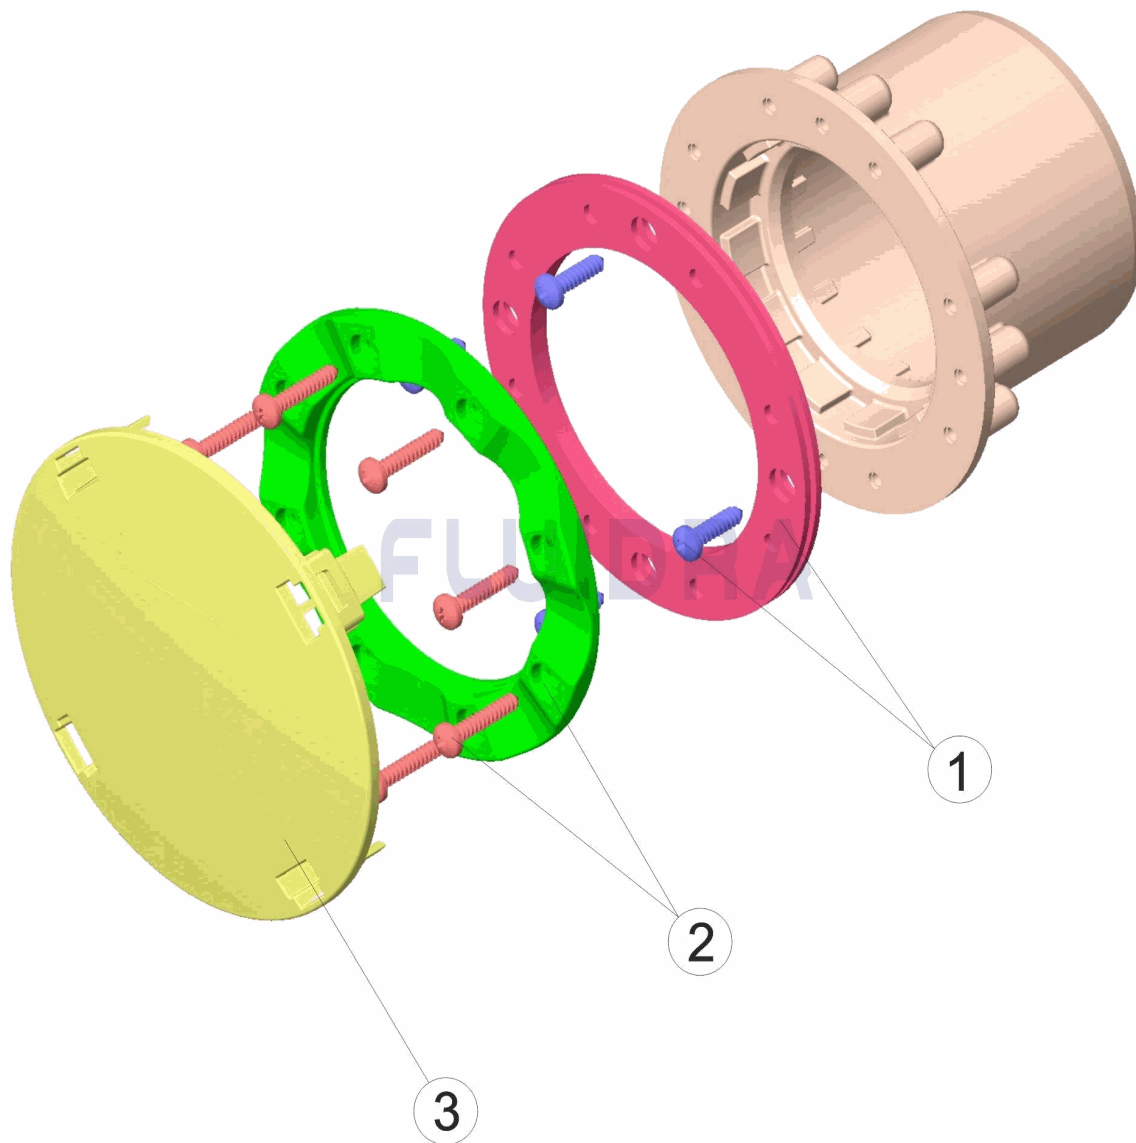

CODIGO **41519**

DESCRIPCION: **BOQUILLA ASPIRACION REBOSADERO**

**ESPAÑOL**

POS	CODIGO	DESCRIPCION	CANTIDAD	POS	CODIGO	DESCRIPCION	CANTIDAD
1	4402047801	JUNTA DOBLE		3	4402047802	TAPA ANTIREMOLINO	
2	4402047704	BRIDA					

CODICE **41519**

DESCRIZIONE: **BOCCHETTA ASPIRAZIONE CISTERNA**

**ITALIANO**

POS	CODICE	DESCRIZIONE	QUANTITA'	POS	CODICE	DESCRIZIONE	QUANTITA'
1	4402047801	DOPPIA GUARNIZIONE		3	4402047802	COPERCHIO D'ANTIVORTICE	
2	4402047704	FLANGIA					

CODE **41519**

BESCHREIBUNG: **ANSAUGDÜSE SKIMMER**

**DEUTSCH**

POS	CODE	BESCHREIBUNG	MENGE	POS	CODE	BESCHREIBUNG	MENGE
1	4402047801	DICHTUNG DOPPELT		3	4402047802	ABDECKUNG ANTIWIRBEL	
2	4402047704	FLANSCH					

CODIGO **41519**

DESCRIÇÃO: **BOQUILHA ASPIRAÇÃO CANAL ESCOAMENTO**

**PORTUGUES**

POS	CODIGO	DESCRIÇÃO	JANTIDADE	POS	CODIGO	DESCRIÇÃO	JANTIDADE
1	4402047801	JUNTA DUPLO		3	4402047802	TAMPA ANTI-TURBILHÃO	
2	4402047704	FLANGE					