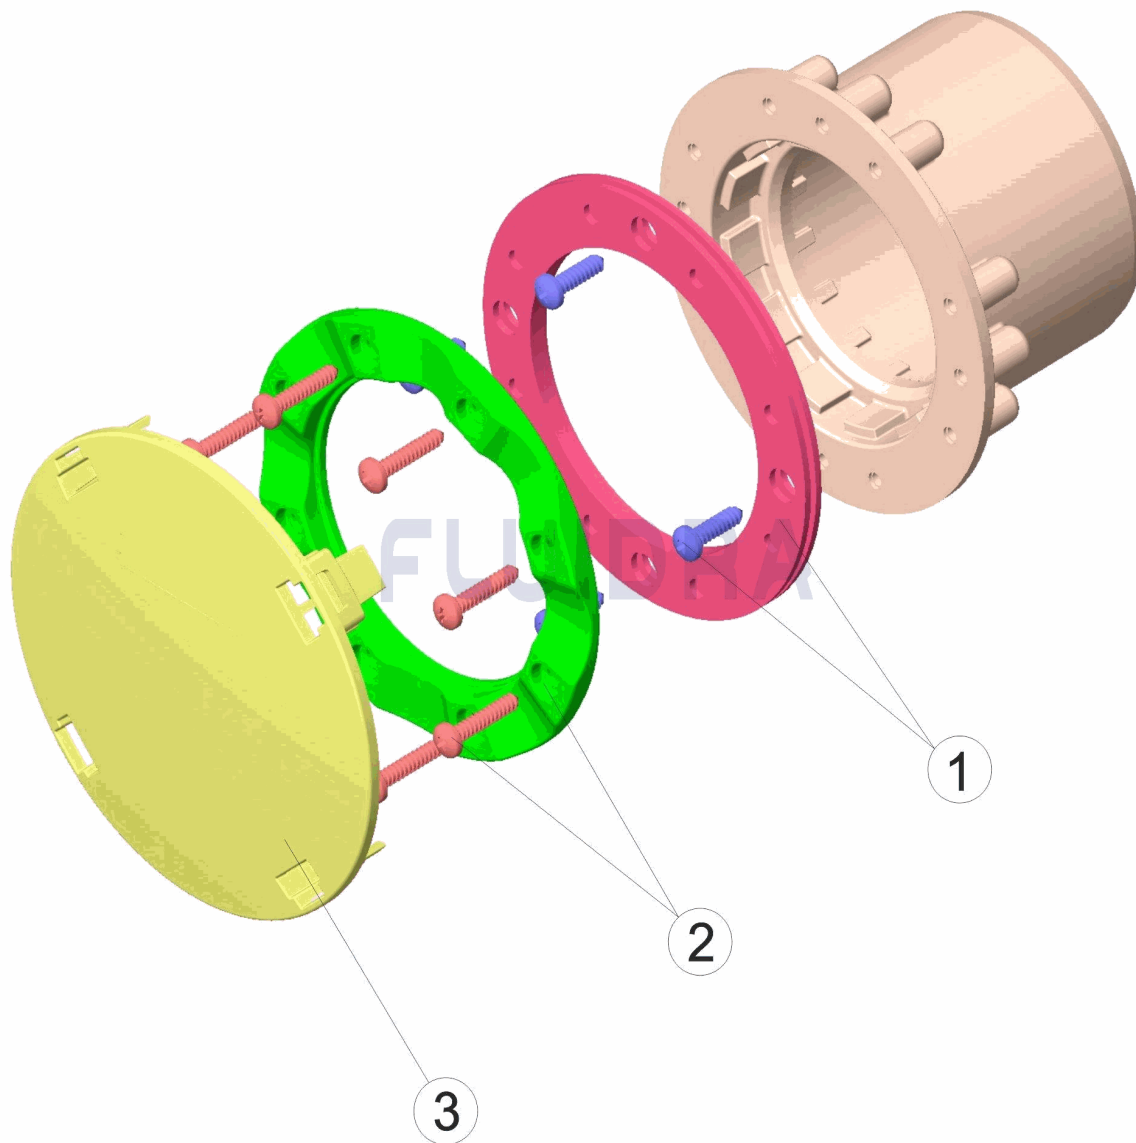

CODIGO **41519**

DESCRIPCION: **BOQUILLA ASPIRACION REBOSADERO**

**ESPAÑOL**

POS	CODIGO	DESCRIPCION	CANTIDAD	POS	CODIGO	DESCRIPCION	CANTIDAD
1	4402047801	JUNTA DOBLE		3	4402047802	TAPA ANTIREMOLINO	
2	4402047704	BRIDA					

CODE **41519**

DESCRIPTION: **OVERFLOW SUCTION NOZZLE**

**ENGLISH**

POS	CODE	DESCRIPTION	QUANTITY	POS	CODE	DESCRIPTION	QUANTITY
1	4402047801	DOUBLE JOINT		3	4402047802	ANTIWHIRLPOOL LID	
2	4402047704	FLANGE					

CODICE **41519**

DESCRIZIONE: **BOCCHETTA ASPIRAZIONE CISTERNA**

**ITALIANO**

POS	CODICE	DESCRIZIONE	QUANTITA'	POS	CODICE	DESCRIZIONE	QUANTITA'
1	4402047801	DOPPIA GUARNIZIONE		3	4402047802	COPERCHIO D'ANTIVORTICE	
2	4402047704	FLANGIA					

CODE **41519**

BESCHREIBUNG: **ANSAUGDÜSE SKIMMER**

**DEUTSCH**

POS	CODE	BESCHREIBUNG	MENGE	POS	CODE	BESCHREIBUNG	MENGE
1	4402047801	DICHTUNG DOPPELT		3	4402047802	ABDECKUNG ANTIWIRBEL	
2	4402047704	FLANSCH					