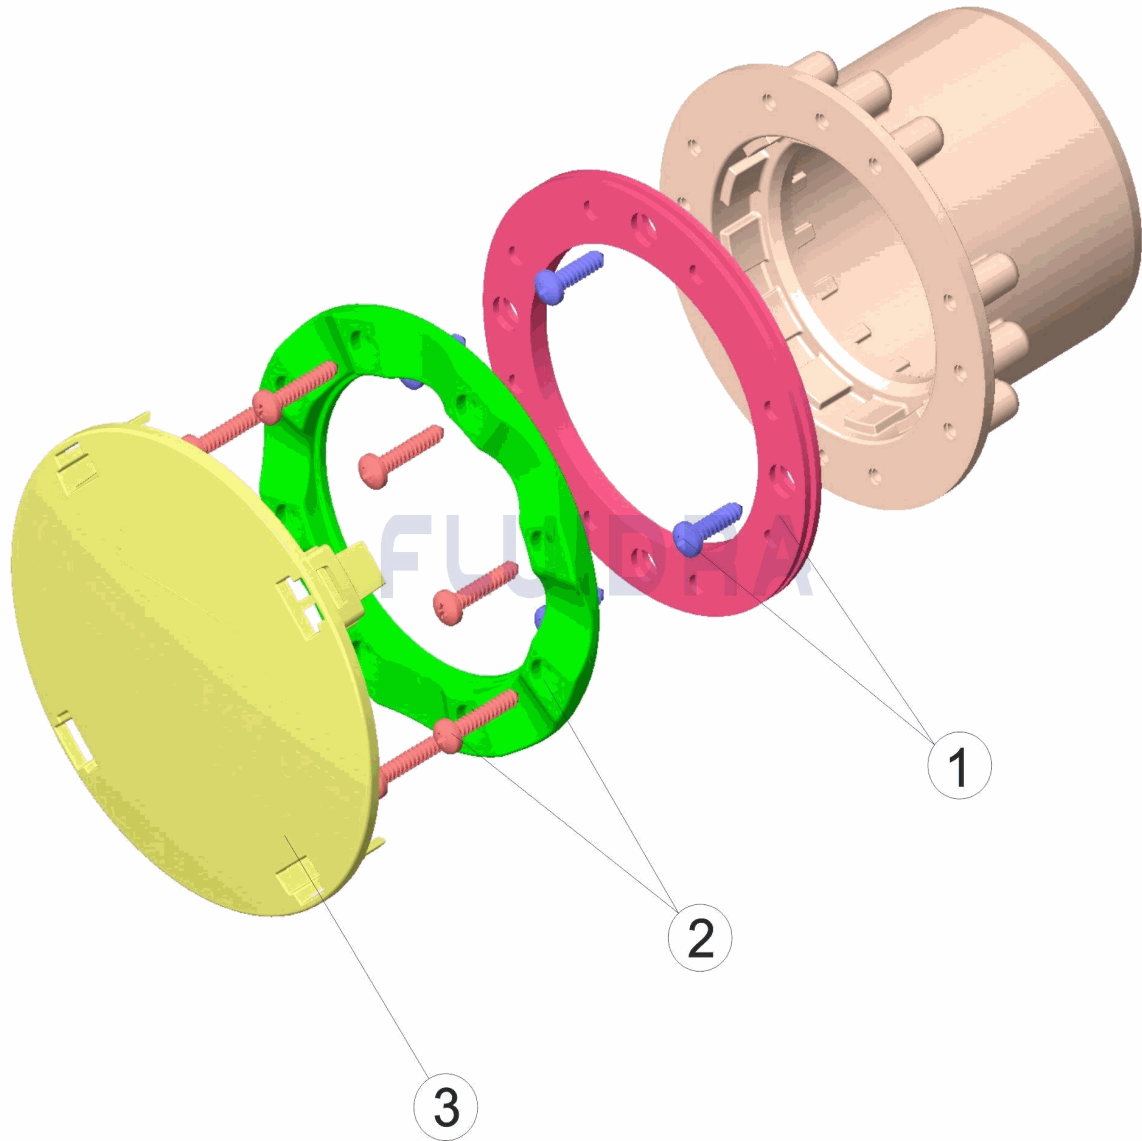

CODIGO **41519**

DESCRIPCION: **BOQUILLA ASPIRACION REBOSADERO**

**ESPAÑOL**

POS	CODIGO	DESCRIPCION	CANTIDAD	POS	CODIGO	DESCRIPCION	CANTIDAD
1	4402047801	JUNTA DOBLE		3	4402047802	TAPA ANTIREMOLINO	
2	4402047704	BRIDA					

CODE **41519**

DESCRIPTION: **BOUCHE ASPIRATION TROP-PLEIN**

**FRANCAIS**

POS	CODE	DESCRIPTION	QUANTITE	POS	CODE	DESCRIPTION	QUANTITE
1	4402047801	JOINT DOUBLE		3	4402047802	COUVERCLE ANTIREMOUS	
2	4402047704	ENSEMBLE BRIDE					

CODE **41519**

DESCRIPTION: **OVERFLOW SUCTION NOZZLE**

**ENGLISH**

POS	CODE	DESCRIPTION	QUANTITY	POS	CODE	DESCRIPTION	QUANTITY
1	4402047801	DOUBLE JOINT		3	4402047802	ANTIWHIRLPOOL LID	
2	4402047704	FLANGE					

CODE **41519**

BESCHREIBUNG: **ANSAUGDÜSE SKIMMER**

**DEUTSCH**

POS	CODE	BESCHREIBUNG	MENGE	POS	CODE	BESCHREIBUNG	MENGE
1	4402047801	DICHTUNG DOPPELT		3	4402047802	ABDECKUNG ANTIWIRBEL	
2	4402047704	FLANSCH					