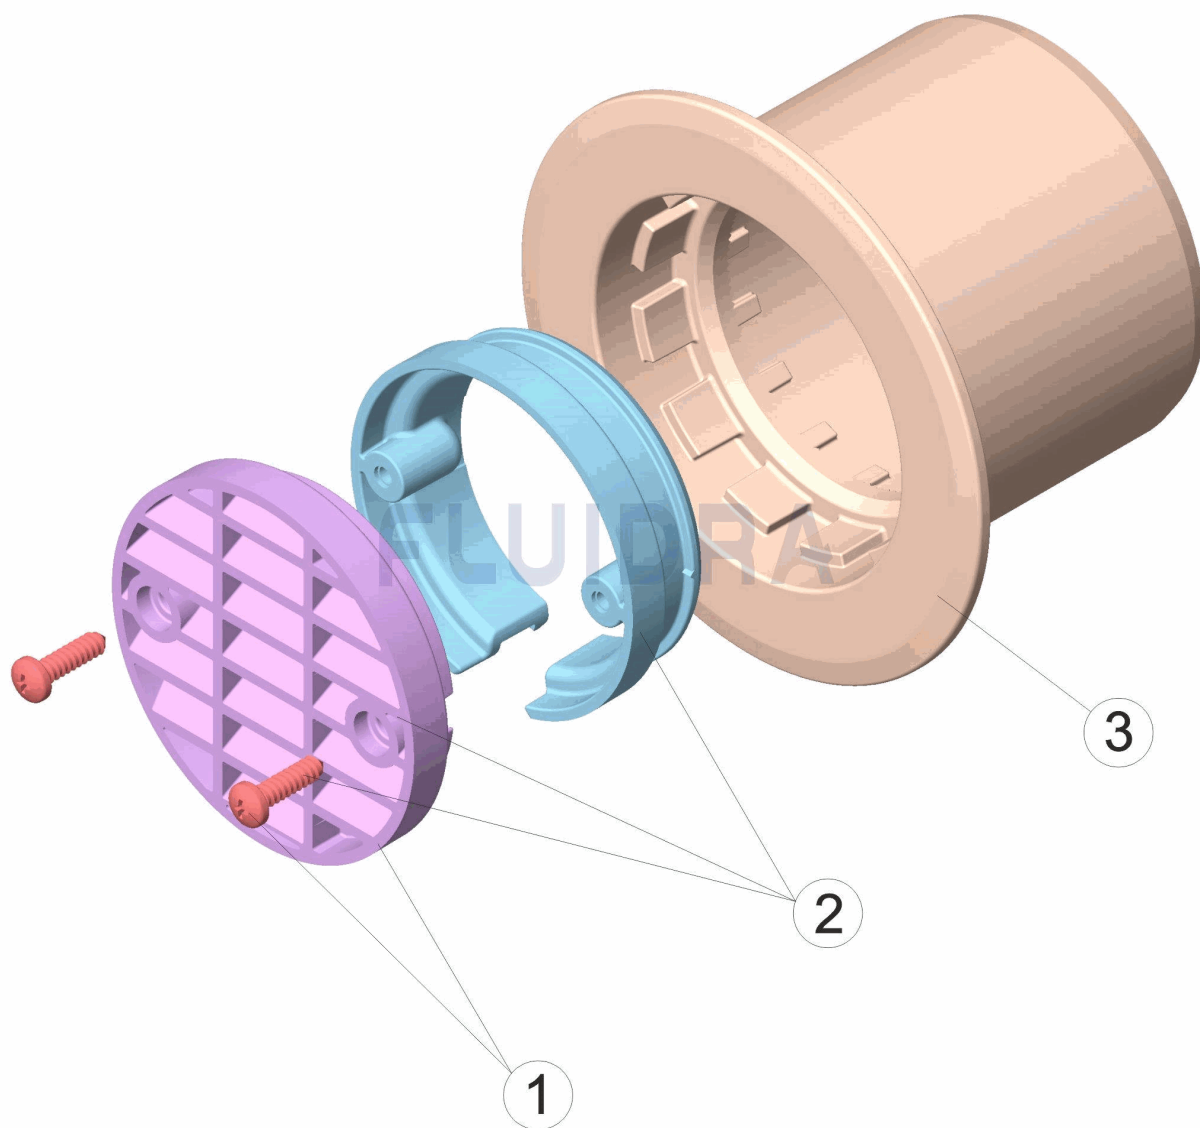

CODIGO **41520**

DESCRIPCION: **BOQUILLA IMPULSION PISCINA HORMIGON**

ESPAÑOL

POS	CODIGO	DESCRIPCION	CANTIDAD	POS	CODIGO	DESCRIPCION	CANTIDAD
1	4402047701	REJILLA		3	41520R0001	CUERPO BOQUILLA PISCINA HORMIGON	
2	4402047702	CJTO. REJILLA ANILLO FIJACION					

CODE **41520**

DESCRIPTION: **BUSE REFOULEMENT PISCINE BÉTON**

FRANCAIS

POS	CODE	DESCRIPTION	QUANTITE	POS	CODE	DESCRIPTION	QUANTITE
1	4402047701	GRILLE		3	41520R0001	CORPS BOUCHE	
2	4402047702	ENSEMBLE GRILLE BAGUE FIXATION					

CODE **41520**

DESCRIPTION: **RETURN INLET CONCRETE POOL**

ENGLISH

POS	CODE	DESCRIPTION	QUANTITY	POS	CODE	DESCRIPTION	QUANTITY
1	4402047701	GRILLE		3	41520R0001	CORPO BOCA DA PISCINA DE PAINÉIS	
2	4402047702	KIT GRILLE AND FIXING RING					

CODICE **41520**

DESCRIZIONE: **BOCCHETTA IMPULSIONE PISCINA CEMENTO**

ITALIANO

POS	CODICE	DESCRIZIONE	QUANTITA'	POS	CODICE	DESCRIZIONE	QUANTITA'
1	4402047701	GRIGLIA		3	41520R0001	CORPO BOCCHETTA	
2	4402047702	KIT GUARNIZIONE GRIGLIA					