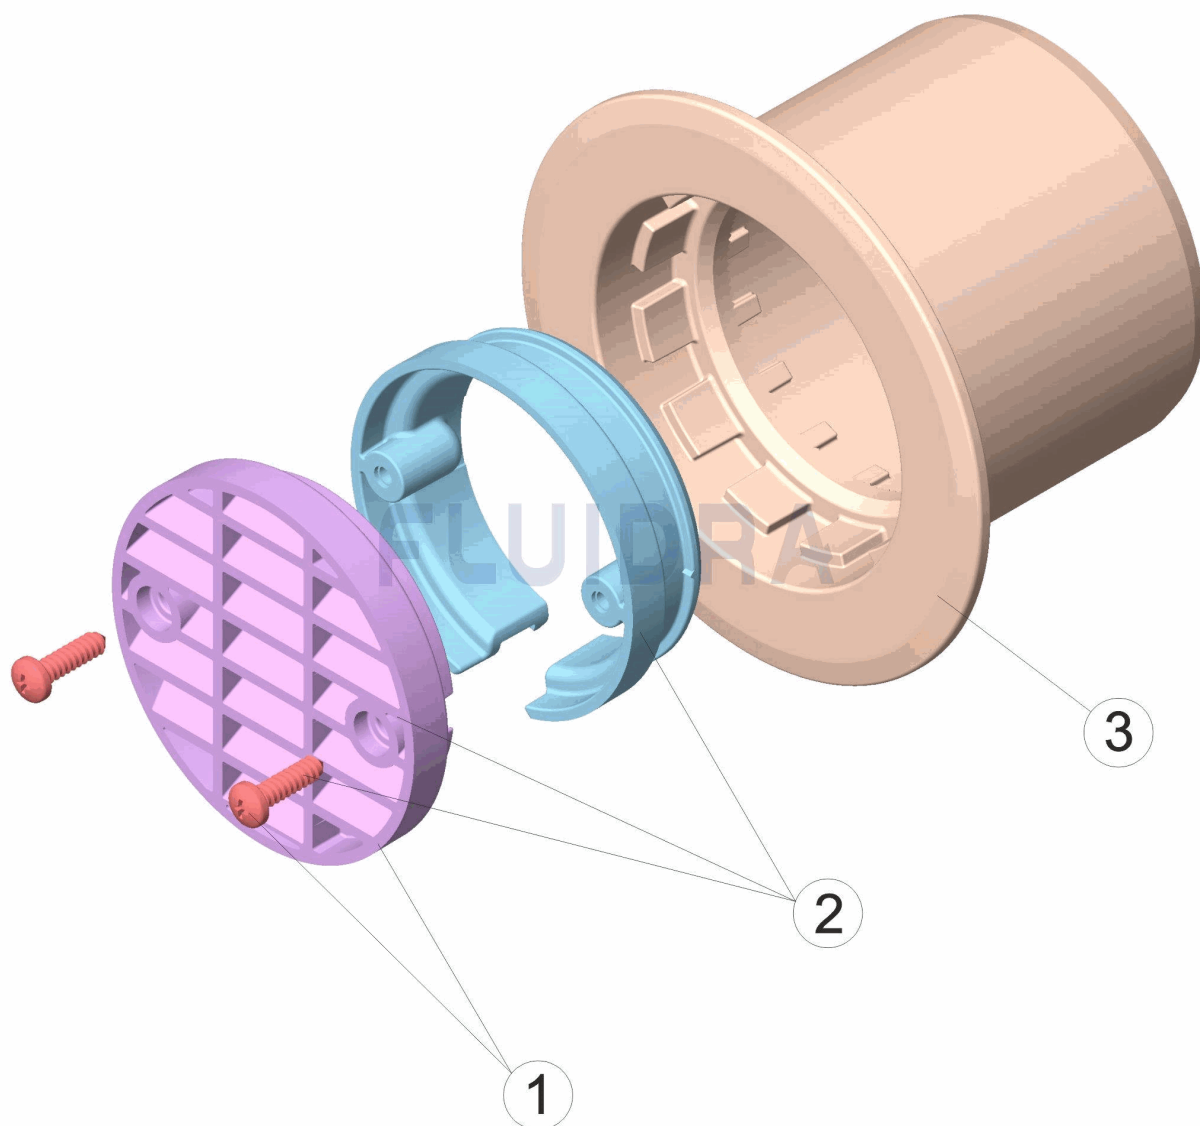

CODIGO **41520**

DESCRIPCION: **BOQUILLA IMPULSION PISCINA HORMIGON**

ESPAÑOL

POS	CODIGO	DESCRIPCION	CANTIDAD	POS	CODIGO	DESCRIPCION	CANTIDAD
1	4402047701	REJILLA		3	41520R0001	CUERPO BOQUILLA PISCINA HORMIGON	
2	4402047702	CJTO. REJILLA ANILLO FIJACION					

CODE **41520**

DESCRIPTION: **BUSE REFOULEMENT PISCINE BÉTON**

FRANCAIS

POS	CODE	DESCRIPTION	QUANTITE	POS	CODE	DESCRIPTION	QUANTITE
1	4402047701	GRILLE		3	41520R0001	CORPS BOUCHE	
2	4402047702	ENSEMBLE GRILLE BAGUE FIXATION					

CODE **41520**

DESCRIPTION: **RETURN INLET CONCRETE POOL**

ENGLISH

POS	CODE	DESCRIPTION	QUANTITY	POS	CODE	DESCRIPTION	QUANTITY
1	4402047701	GRILLE		3	41520R0001	CORPO BOCA DA PISCINA DE PAINÉIS	
2	4402047702	KIT GRILLE AND FIXING RING					

CODICE **41520**

DESCRIZIONE: **BOCCHETTA IMPULSIONE PISCINA CEMENTO**

ITALIANO

POS	CODICE	DESCRIZIONE	QUANTITA'	POS	CODICE	DESCRIZIONE	QUANTITA'
1	4402047701	GRIGLIA		3	41520R0001	CORPO BOCCHETTA	
2	4402047702	KIT GUARNIZIONE GRIGLIA					