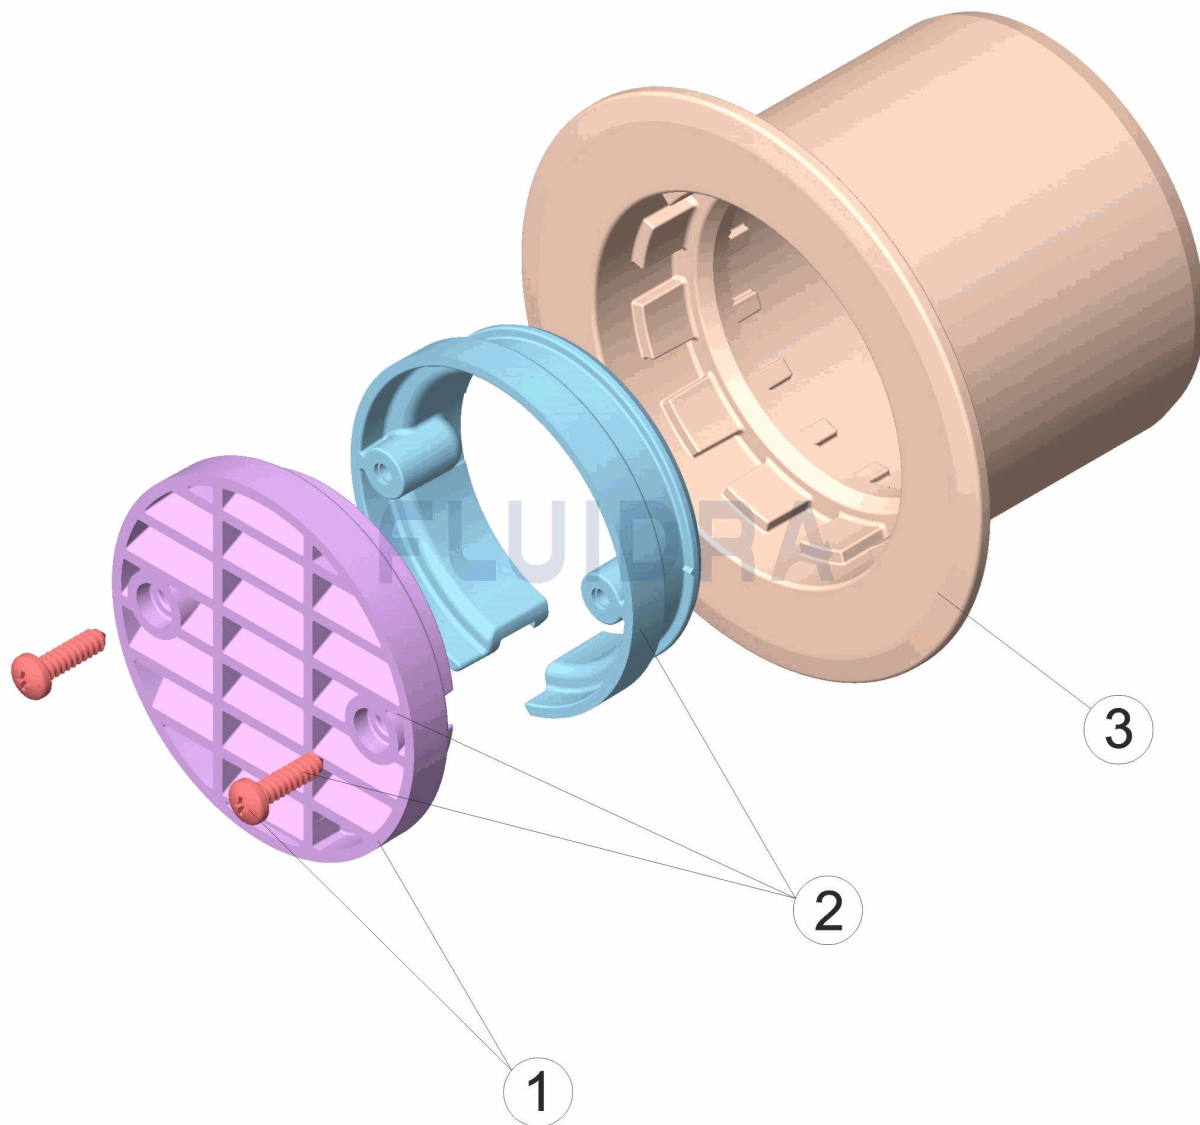

CODIGO **41520**

DESCRIPCION: **BOQUILLA IMPULSION PISCINA HORMIGON**

ESPAÑOL

POS	CODIGO	DESCRIPCION	CANTIDAD	POS	CODIGO	DESCRIPCION	CANTIDAD
1	4402047701	REJILLA		3	41520R0001	CUERPO BOQUILLA PISCINA HORMIGON	
2	4402047702	CJTO. REJILLA ANILLO FIJACION					

CODICE **41520**

DESCRIZIONE: **BOCCHETTA IMPULSIONE PISCINA CEMENTO**

ITALIANO

POS	CODICE	DESCRIZIONE	QUANTITA'	POS	CODICE	DESCRIZIONE	QUANTITA'
1	4402047701	GRIGLIA		3	41520R0001	CORPO BOCCHETTA	
2	4402047702	KIT GUARNIZIONE GRIGLIA					

CODE **41520**

BESCHREIBUNG: **EINLAUFDÜSE BETONBECKEN**

DEUTSCH

POS	CODE	BESCHREIBUNG	MENGE	POS	CODE	BESCHREIBUNG	MENGE
1	4402047701	GITTER		3	41520R0001	GEHÄUSE DÜSE BETONBECKEN	
2	4402047702	SET GITTER FIXIERRING					

CODIGO **41520**

DESCRIÇÃO: **BOQUILHA IMPULSÃO PISCINA BETÃO**

PORTUGUES

POS	CODIGO	DESCRIÇÃO	JANTIDADE	POS	CODIGO	DESCRIÇÃO	JANTIDADE
1	4402047701	GRELHA		3	41520R0001	CORPO BOCA DA PISCINA DE PAINÉIS	
2	4402047702	CONJ. GRELHA DE ANEL DE FIXAÇÃO					