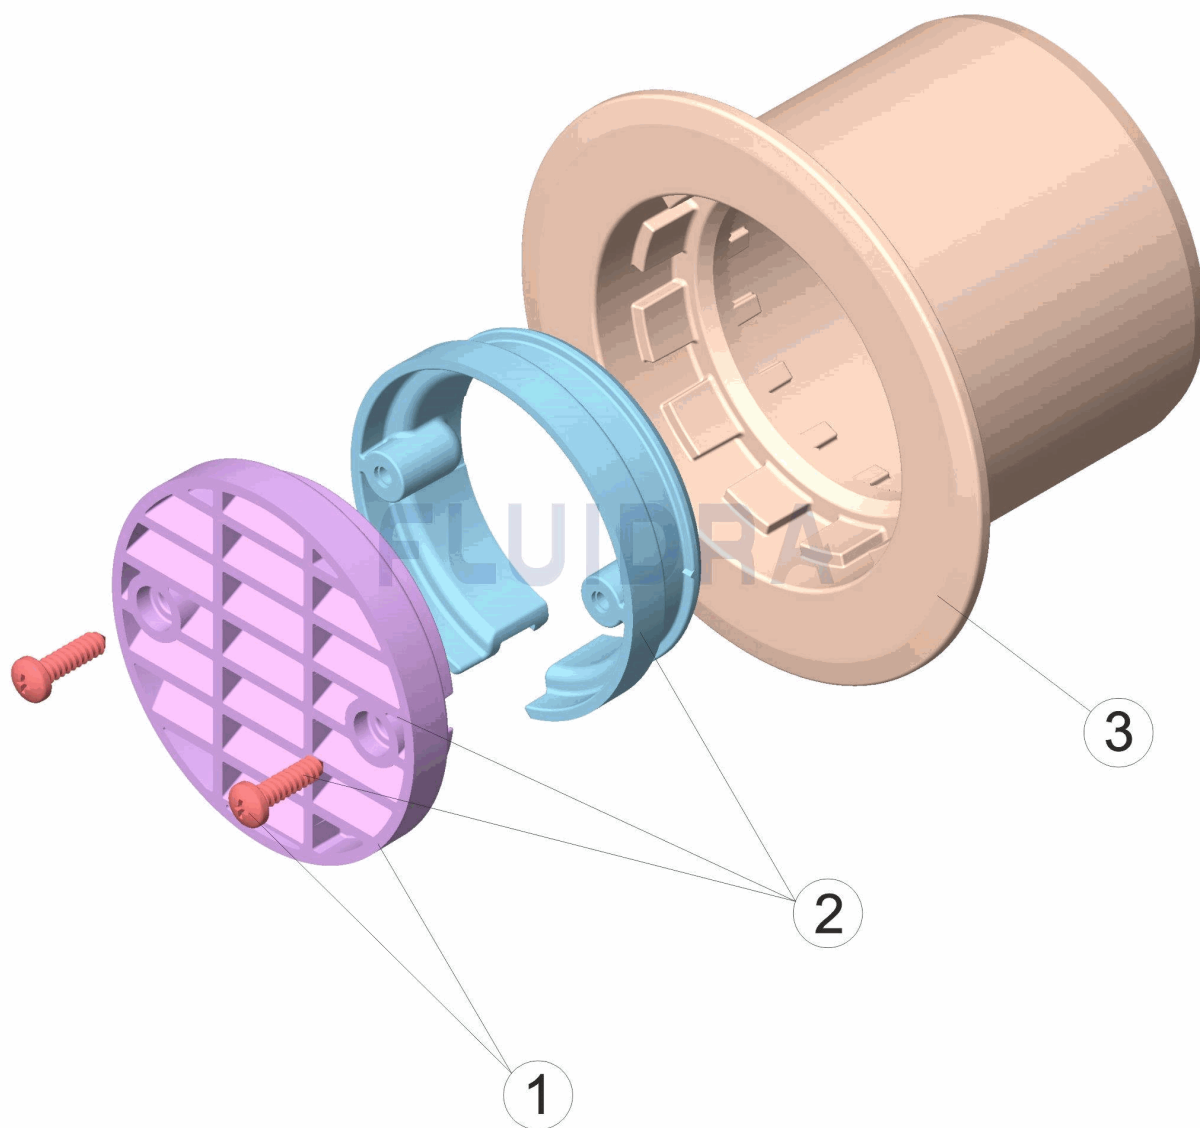

CODIGO **41520**

DESCRIPCION: **BOQUILLA IMPULSION PISCINA HORMIGON**

ESPAÑOL

POS	CODIGO	DESCRIPCION	CANTIDAD	POS	CODIGO	DESCRIPCION	CANTIDAD
1	4402047701	REJILLA		3	41520R0001	CUERPO BOQUILLA PISCINA HORMIGON	
2	4402047702	CJTO. REJILLA ANILLO FIJACION					

CODE **41520**

DESCRIPTION: **RETURN INLET CONCRETE POOL**

ENGLISH

POS	CODE	DESCRIPTION	QUANTITY	POS	CODE	DESCRIPTION	QUANTITY
1	4402047701	GRILLE		3	41520R0001	CORPO BOCA DA PISCINA DE PAINÉIS	
2	4402047702	KIT GRILLE AND FIXING RING					

CODICE **41520**

DESCRIZIONE: **BOCCHETTA IMPULSIONE PISCINA CEMENTO**

ITALIANO

POS	CODICE	DESCRIZIONE	QUANTITA'	POS	CODICE	DESCRIZIONE	QUANTITA'
1	4402047701	GRIGLIA		3	41520R0001	CORPO BOCCHETTA	
2	4402047702	KIT GUARNIZIONE GRIGLIA					

CODE **41520**

BESCHREIBUNG: **EINLAUFDÜSE BETONBECKEN**

DEUTSCH

POS	CODE	BESCHREIBUNG	MENGE	POS	CODE	BESCHREIBUNG	MENGE
1	4402047701	GITTER		3	41520R0001	GEHÄUSE DÜSE BETONBECKEN	
2	4402047702	SET GITTER FIXIERRING					