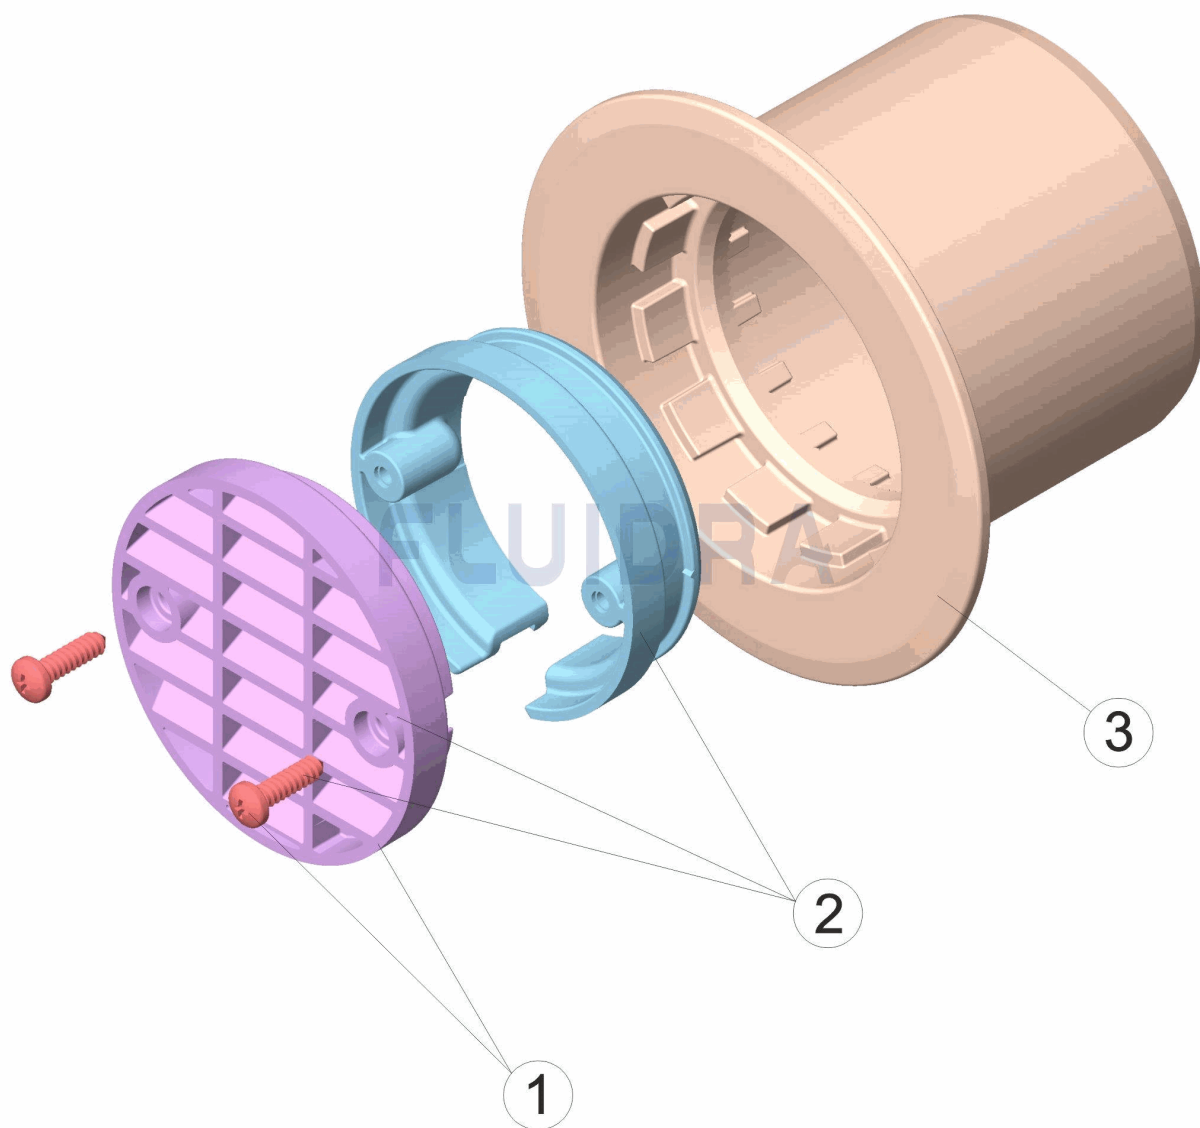

CODIGO **41520**

DESCRIPCION: **BOQUILLA IMPULSION PISCINA HORMIGON**

ESPAÑOL

POS	CODIGO	DESCRIPCION	CANTIDAD	POS	CODIGO	DESCRIPCION	CANTIDAD
1	4402047701	REJILLA		3	41520R0001	CUERPO BOQUILLA PISCINA HORMIGON	
2	4402047702	CJTO. REJILLA ANILLO FIJACION					

CODICE **41520**

DESCRIZIONE: **BOCCHETTA IMPULSIONE PISCINA CEMENTO**

ITALIANO

POS	CODICE	DESCRIZIONE	QUANTITA'	POS	CODICE	DESCRIZIONE	QUANTITA'
1	4402047701	GRIGLIA		3	41520R0001	CORPO BOCCHETTA	
2	4402047702	KIT GUARNIZIONE GRIGLIA					

CODE **41520**

BESCHREIBUNG: **EINLAUFDÜSE BETONBECKEN**

DEUTSCH

POS	CODE	BESCHREIBUNG	MENGE	POS	CODE	BESCHREIBUNG	MENGE
1	4402047701	GITTER		3	41520R0001	GEHÄUSE DÜSE BETONBECKEN	
2	4402047702	SET GITTER FIXIERRING					

CODIGO **41520**

DESCRIÇÃO: **BOQUILHA IMPULSÃO PISCINA BETÃO**

PORTUGUES

POS	CODIGO	DESCRIÇÃO	JANTIDADE	POS	CODIGO	DESCRIÇÃO	JANTIDADE
1	4402047701	GRELHA		3	41520R0001	CORPO BOCA DA PISCINA DE PAINÉIS	
2	4402047702	CONJ. GRELHA DE ANEL DE FIXAÇÃO					