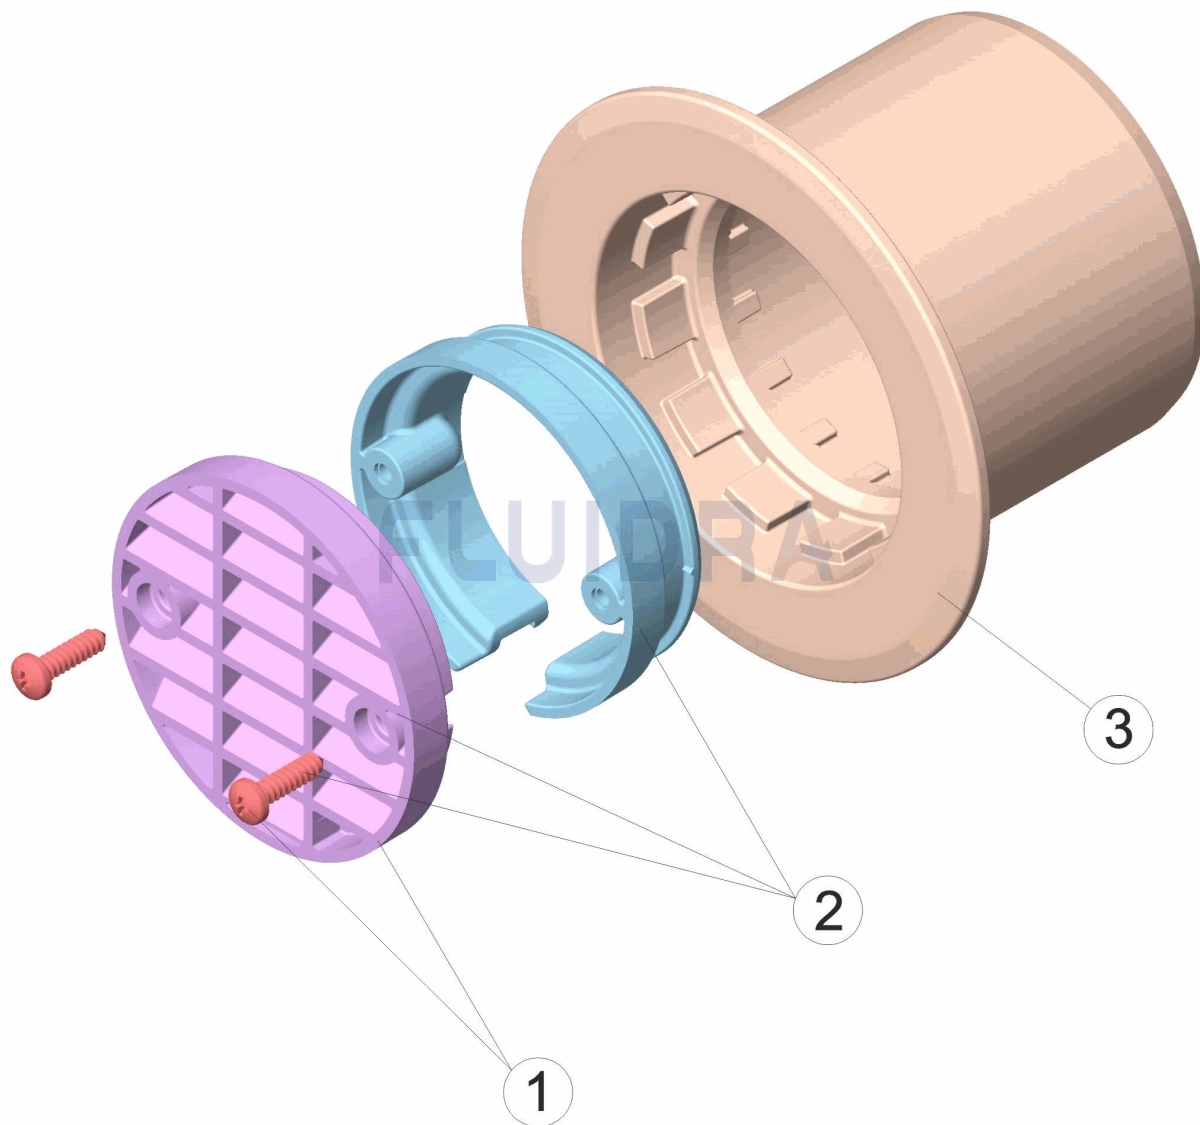

CODIGO **41520**

DESCRIPCION: **BOQUILLA IMPULSION PISCINA HORMIGON**

ESPAÑOL

POS	CODIGO	DESCRIPCION	CANTIDAD	POS	CODIGO	DESCRIPCION	CANTIDAD
1	4402047701	REJILLA		3	41520R0001	CUERPO BOQUILLA PISCINA HORMIGON	
2	4402047702	CJTO. REJILLA ANILLO FIJACION					

CODE **41520**

DESCRIPTION: **BUSE REFOULEMENT PISCINE BÉTON**

FRANCAIS

POS	CODE	DESCRIPTION	QUANTITE	POS	CODE	DESCRIPTION	QUANTITE
1	4402047701	GRILLE		3	41520R0001	CORPS BOUCHE	
2	4402047702	ENSEMBLE GRILLE BAGUE FIXATION					

CODE **41520**

DESCRIPTION: **RETURN INLET CONCRETE POOL**

ENGLISH

POS	CODE	DESCRIPTION	QUANTITY	POS	CODE	DESCRIPTION	QUANTITY
1	4402047701	GRILLE		3	41520R0001	CORPO BOCA DA PISCINA DE PAINÉIS	
2	4402047702	KIT GRILLE AND FIXING RING					

CODICE **41520**

DESCRIZIONE: **BOCCHETTA IMPULSIONE PISCINA CEMENTO**

ITALIANO

POS	CODICE	DESCRIZIONE	QUANTITA'	POS	CODICE	DESCRIZIONE	QUANTITA'
1	4402047701	GRIGLIA		3	41520R0001	CORPO BOCCHETTA	
2	4402047702	KIT GUARNIZIONE GRIGLIA					