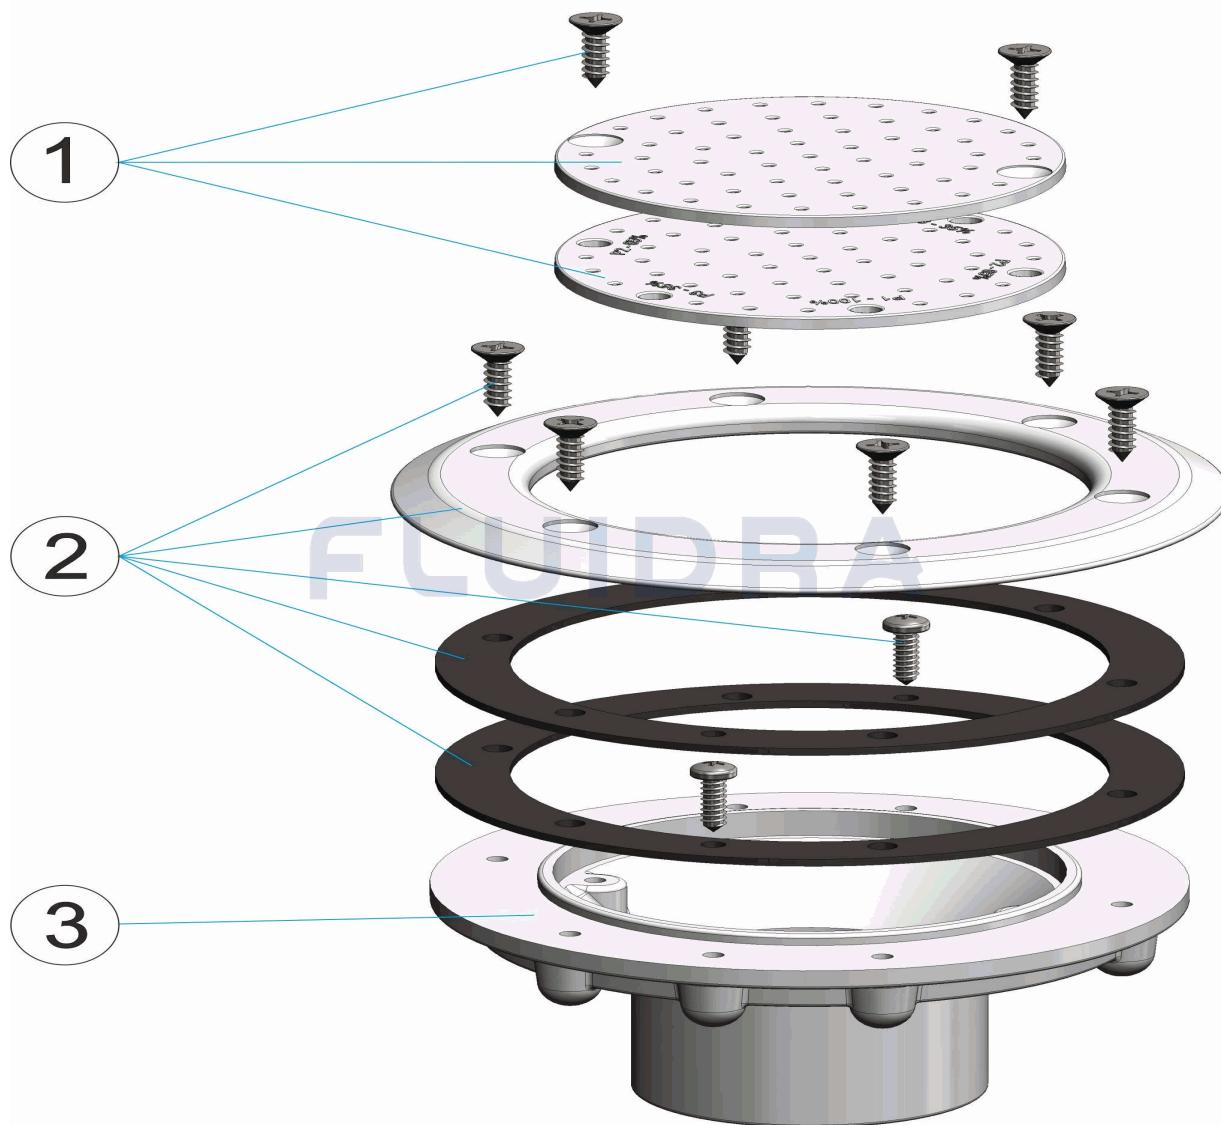

CODE **49818**

BESCHREIBUNG: **EINLAUFDÜSE LUFT REGULIERBAR**

DEUTSCH

POS	CODE	BESCHREIBUNG	MENGE	POS	CODE	BESCHREIBUNG	MENGE
1	4402040005	GITTER		3	15864R0001	DÜSENBASIS	
2	4402043501	DÜSENFLANSCH UND DICHTUNG