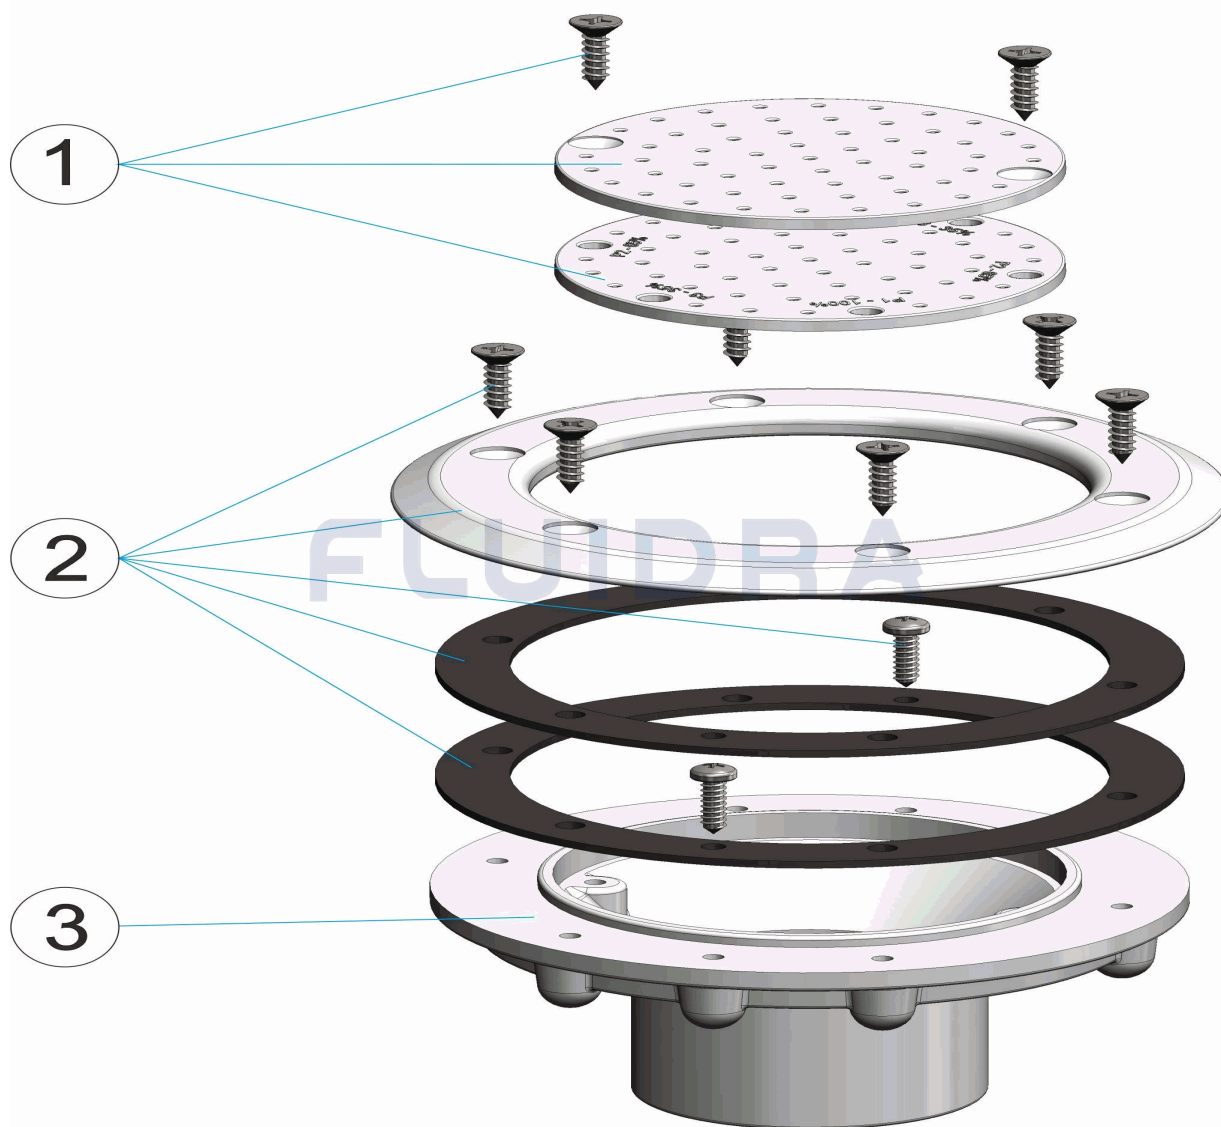

CODIGO **49818**

DESCRIPCION: **BOQUILLA IMPULSION AIRE REGULABLE**

ESPAÑOL

POS	CODIGO	DESCRIPCION	CANTIDAD	POS	CODIGO	DESCRIPCION	CANTIDAD
1	4402040005	REJILLA		3	15864R0001	BASE BOQUILLA	
2	4402043501	BRIDA BOQUILLA Y JUNTA					

CODICE **49818**

DESCRIZIONE: **BOCCHETTA IMPULSIONE**

ITALIANO

POS	CODICE	DESCRIZIONE	QUANTITA'	POS	CODICE	DESCRIZIONE	QUANTITA'
1	4402040005	GRIGLIA		3	15864R0001	BASE BOCCHETTA	
2	4402043501	FLANGIA BOCCHETTA E GUARNIZIONE					

CODE **49818**

BESCHREIBUNG: **EINLAUFDÜSE LUFT REGULIERBAR**

DEUTSCH

POS	CODE	BESCHREIBUNG	MENGE	POS	CODE	BESCHREIBUNG	MENGE
1	4402040005	GITTER		3	15864R0001	DÜSENBASIS	
2	4402043501	DÜSENFLANSCH UND DICHTUNG					

CODIGO **49818**

DESCRIÇÃO: **BOQUILHA DE IMPULSÃO AIRE**

PORTUGUES

POS	CODIGO	DESCRIÇÃO	JANTIDADE	POS	CODIGO	DESCRIÇÃO	JANTIDADE
1	4402040005	GRELHA		3	15864R0001	BASE BOCA	
2	4402043501	FLANGE E JUNTA BOCA					