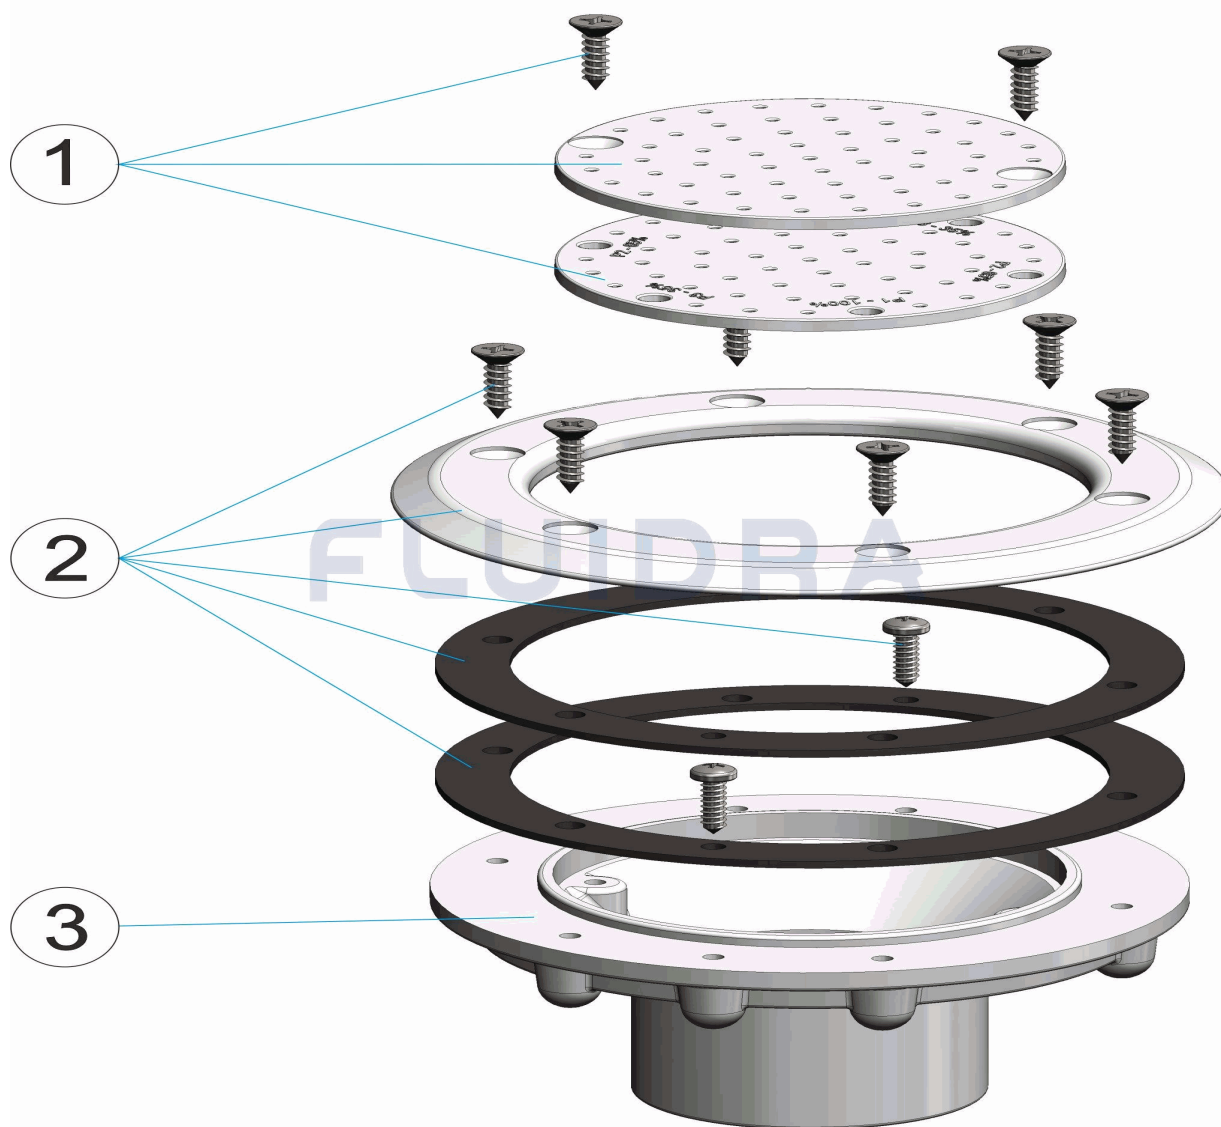

CODIGO **49818**

DESCRIPCION: **BOQUILLA IMPULSION AIRE REGULABLE**

ESPAÑOL

POS	CODIGO	DESCRIPCION	CANTIDAD	POS	CODIGO	DESCRIPCION	CANTIDAD
1	4402040005	REJILLA		3	15864R0001	BASE BOQUILLA	
2	4402043501	BRIDA BOQUILLA Y JUNTA					

CODE 49818

DESCRIPTION: BUSE DE REFOULEMENT AIRE

FRANCAIS

POS	CODE	DESCRIPTION	QUANTITE	POS	CODE	DESCRIPTION	QUANTITE
1	4402040005	GRILLE		3	15864R0001	CORPS DE LA BUSE	
2	4402043501	BRIDE DE BOUCHE ET JOINT					

CODE **49818**

DESCRIPTION: **ADJUSTABLE AIR IMPULSION INLET**

ENGLISH

POS	CODE	DESCRIPTION	QUANTITY	POS	CODE	DESCRIPTION	QUANTITY
1	4402040005	SCREEN KIT		3	15864R0001	BASE BOCCHETTA	
2	4402043501	INLET FLANGE & GASKET					

CODICE **49818**

DESCRIZIONE: **BOCCHETTA IMPULSIONE**

ITALIANO

POS	CODICE	DESCRIZIONE	QUANTITA'	POS	CODICE	DESCRIZIONE	QUANTITA'
1	4402040005	GRIGLIA		3	15864R0001	BASE BOCCHETTA	
2	4402043501	FLANGIA BOCCHETTA E GUARNIZIONE					