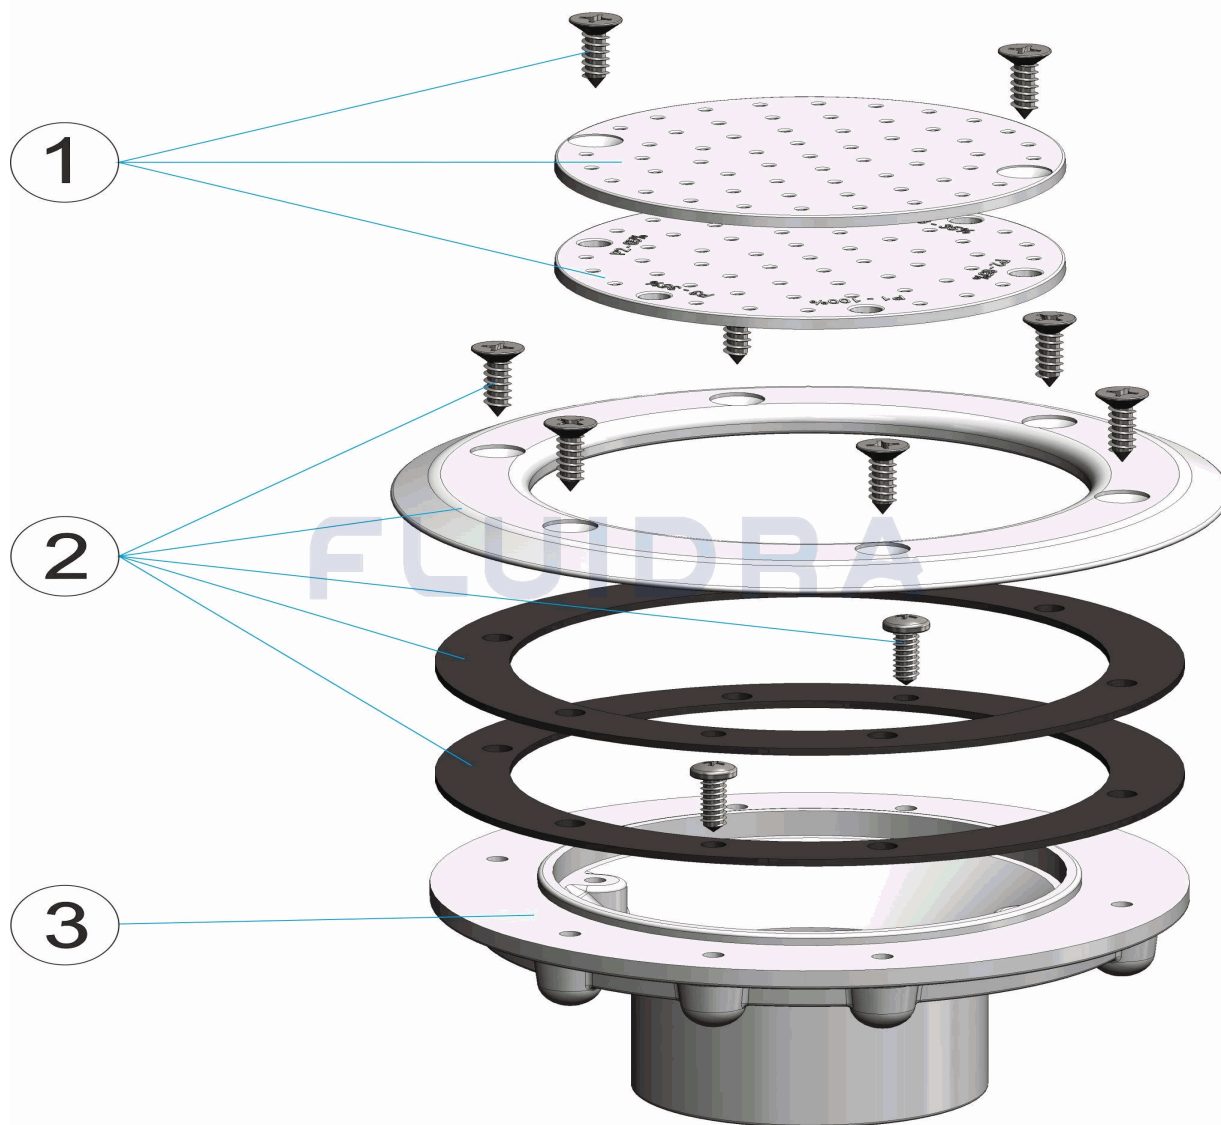

CODIGO **49818**

DESCRIPCION: **BOQUILLA IMPULSION AIRE REGULABLE**

ESPAÑOL

POS	CODIGO	DESCRIPCION	CANTIDAD	POS	CODIGO	DESCRIPCION	CANTIDAD
1	4402040005	REJILLA		3	15864R0001	BASE BOQUILLA	
2	4402043501	BRIDA BOQUILLA Y JUNTA					

CODE 49818

DESCRIPTION: BUSE DE REFOULEMENT AIRE

FRANCAIS

POS	CODE	DESCRIPTION	QUANTITE	POS	CODE	DESCRIPTION	QUANTITE
1	4402040005	GRILLE		3	15864R0001	CORPS DE LA BUSE	
2	4402043501	BRIDE DE BOUCHE ET JOINT					

CODE **49818**

DESCRIPTION: **ADJUSTABLE AIR IMPULSION INLET**

ENGLISH

POS	CODE	DESCRIPTION	QUANTITY	POS	CODE	DESCRIPTION	QUANTITY
1	4402040005	SCREEN KIT		3	15864R0001	BASE BOCCHETTA	
2	4402043501	INLET FLANGE & GASKET					

CODICE **49818**

DESCRIZIONE: **BOCCHETTA IMPULSIONE**

ITALIANO

POS	CODICE	DESCRIZIONE	QUANTITA'	POS	CODICE	DESCRIZIONE	QUANTITA'
1	4402040005	GRIGLIA		3	15864R0001	BASE BOCCHETTA	
2	4402043501	FLANGIA BOCCHETTA E GUARNIZIONE					