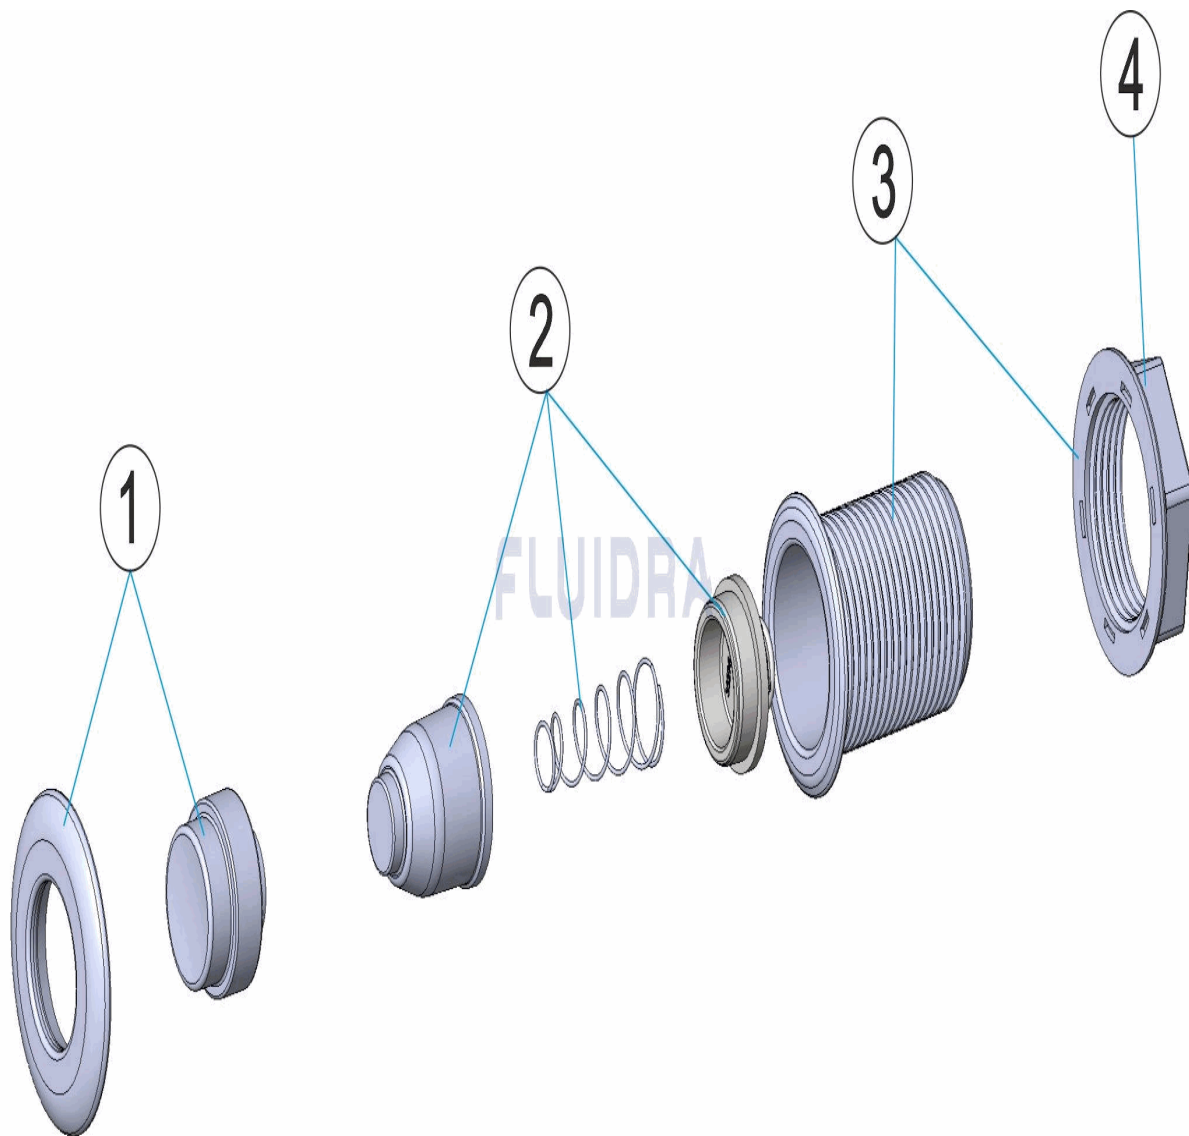

CODE **35295**

DESCRIPTION: **BOUTON-POUSSOIR PNEUMATIQUE D.6 X D.7**

**FRANCAIS**

POS	CODE	DESCRIPTION	QUANTITE	POS	CODE	DESCRIPTION	QUANTITE
1	4402050009	ENJOLIVEUR + BOUTON-POUSSOIR		3	4402050011	CORPS BOUTON-POUSSOIR	
2	4402050010	ENSEMBLE MEMBRANE BOUTON-POUSSC		4	4402050008	ÉCROU 1' BSP BOUTON-POUSSOIR PNEUM	

CODICE **35295**

DESCRIZIONE: **PULSANTE PNEUMATICO D.6 X D.7**

**ITALIANO**

POS	CODICE	DESCRIZIONE	QUANTITA'	POS	CODICE	DESCRIZIONE	QUANTITA'
1	4402050009	COPERTURA + BOTTONE PULSANTE	3	4402050011	CORPO PULSANTE PULSANTE		
2	4402050010	CONGIUNTO MEMBRANA PULSANTE	4	4402050008	DADO 1" BSP PULSANTE PNEUMATIC "		

CODE **35295**

BESCHREIBUNG: **DRUCKTASTER PNEUMATISCH D.6 X D.7**

**DEUTSCH**

POS	CODE	BESCHREIBUNG	MENGE	POS	CODE	BESCHREIBUNG	MENGE
1	4402050009	BLLENDE MIT DRUCKTASTER		3	4402050011	GEHÄUSE PNEUMATISCHER DRUCKTASTE	
2	4402050010	SET MEMBRAN DRUCKTASTER		4	4402050008	MUTTER 1" BSP PNEUMATISCHER DRUCK	

CODIGO **35295**

DESCRIÇÃO: **BOTÃO PNEUMÁTICO D.6 X D.7**

**PORTUGUES**

POS	CODIGO	DESCRIÇÃO	JANTIDADE	POS	CODIGO	DESCRIÇÃO	JANTIDADE
1	4402050009	PLACA DECORATIVA + BOTÃO		3	4402050011	CORPO BOTÃO	
2	4402050010	CJTO. MEMBRANA BOTÃO		4	4402050008	PORCA 1" BSL BOTÃO PNEUMÁTIC "	