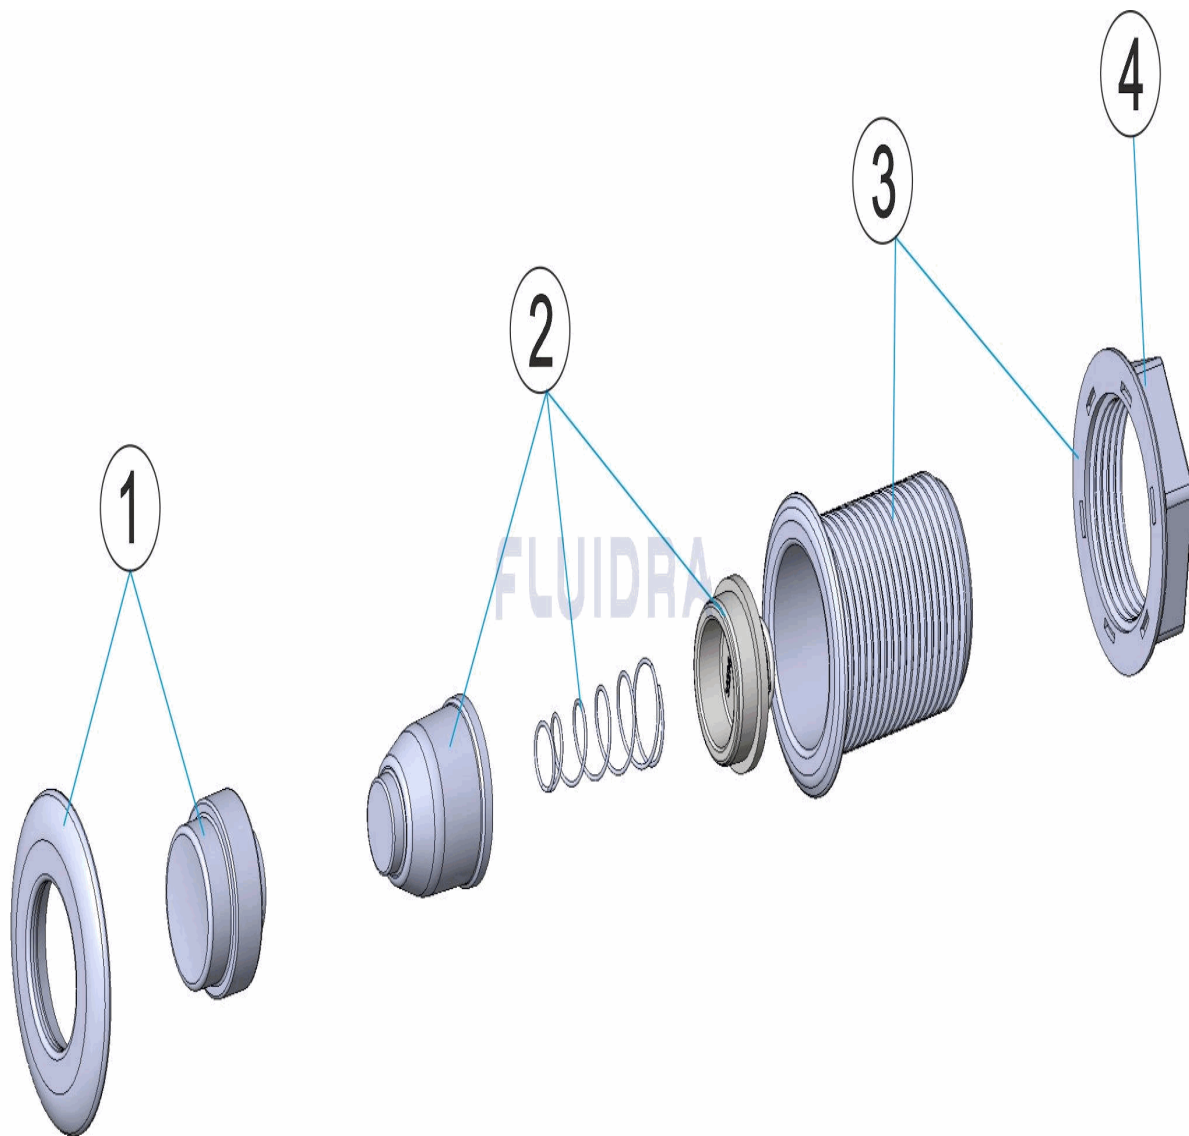

CODIGO **35295**

DESCRIPCION: **PULSADOR NEUMATICO D.6 X D.7**

**ESPAÑOL**

POS	CODIGO	DESCRIPCION	CANTIDAD	POS	CODIGO	DESCRIPCION	CANTIDAD
1	4402050009	EMBELLECEDOR + BOTON PULSADOR	3	4402050011	CUERPO PULSADOR NEUMATICO		
2	4402050010	CJTO MEMBRANA PULSADOR	4	4402050008	TUERCA 1" BSP PULSADOR NEUMATIC "		

CODE **35295**

DESCRIPTION: **BOUTON-POUSSOIR PNEUMATIQUE D.6 X D.7**

**FRANCAIS**

POS	CODE	DESCRIPTION	QUANTITE	POS	CODE	DESCRIPTION	QUANTITE
1	4402050009	ENJOLIVEUR + BOUTON-POUSSOIR		3	4402050011	CORPS BOUTON-POUSSOIR	
2	4402050010	ENSEMBLE MEMBRANE BOUTON-POUSSC		4	4402050008	ÉCROU 1' BSP BOUTON-POUSSOIR PNEUM	

CODE **35295**

DESCRIPTION: **D.6 X D.7 PNEUMATIC SWITCH**

**ENGLISH**

POS	CODE	DESCRIPTION	QUANTITY	POS	CODE	DESCRIPTION	QUANTITY
1	4402050009	SWITCH TRIM + BUTTON		3	4402050011	SWITCH BODY	
2	4402050010	MEMBRANE SWITCH		4	4402050008	1" BSP PNEUMATIC SWITCH NU "	

CODICE **35295**

DESCRIZIONE: **PULSANTE PNEUMATICO D.6 X D.7**

**ITALIANO**

POS	CODICE	DESCRIZIONE	QUANTITA'	POS	CODICE	DESCRIZIONE	QUANTITA'
1	4402050009	COPERTURA + BOTTONE PULSANTE	3	4402050011	CORPO PULSANTE PULSANTE		
2	4402050010	CONGIUNTO MEMBRANA PULSANTE	4	4402050008	DADO 1" BSP PULSANTE PNEUMATIC "		