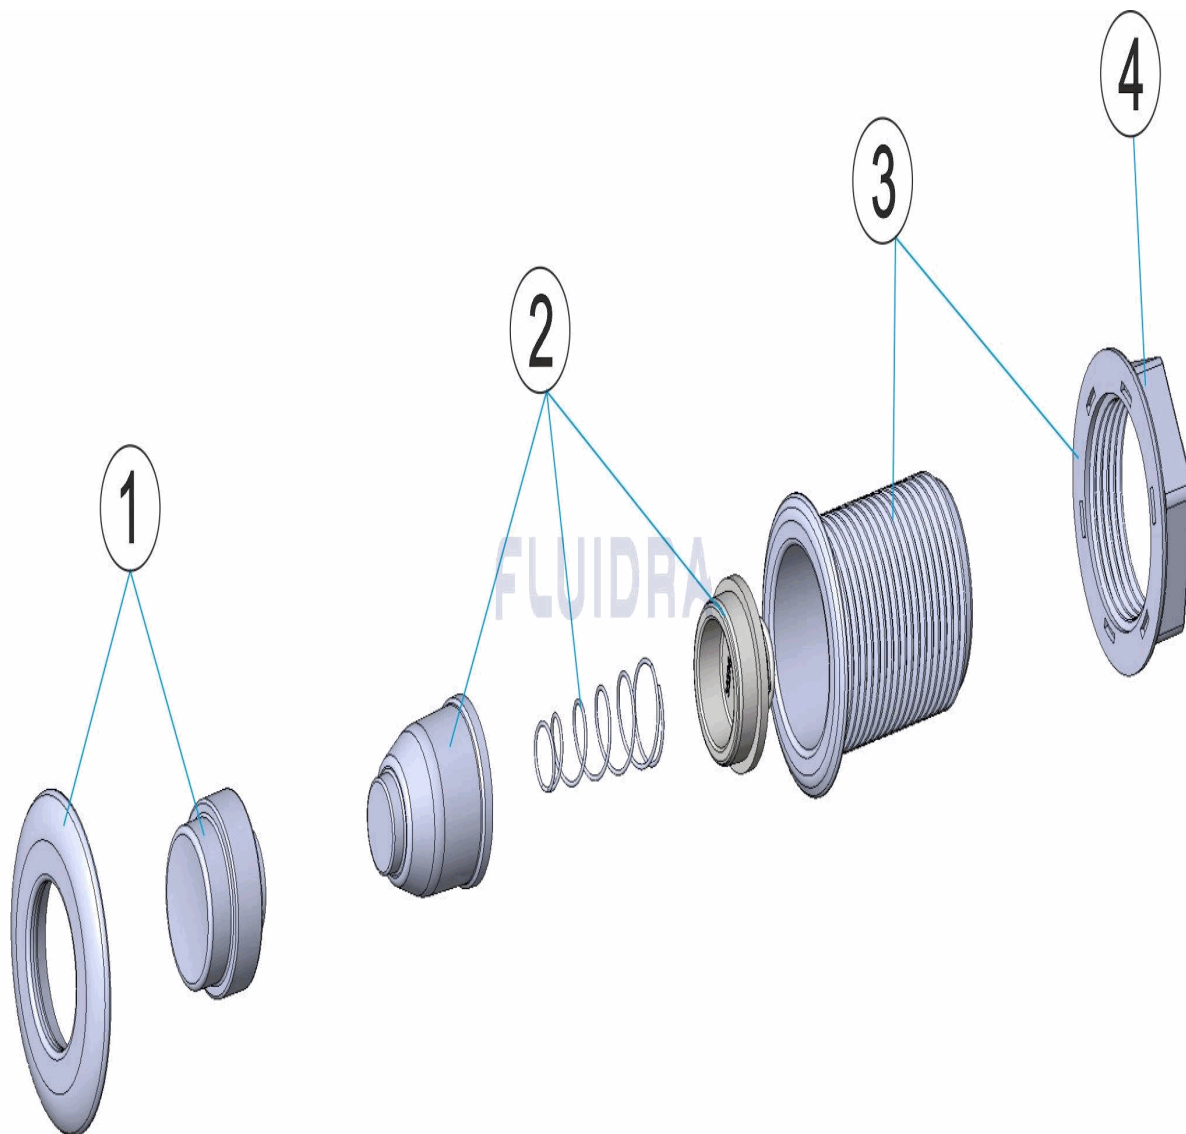

CODIGO **35295**

DESCRIPCION: **PULSADOR NEUMATICO D.6 X D.7**

**ESPAÑOL**

POS	CODIGO	DESCRIPCION	CANTIDAD	POS	CODIGO	DESCRIPCION	CANTIDAD
1	4402050009	EMBELLECEDOR + BOTON PULSADOR	3	4402050011	CUERPO PULSADOR NEUMATICO		
2	4402050010	CJTO MEMBRANA PULSADOR	4	4402050008	TUERCA 1" BSP PULSADOR NEUMATIC "		

CODE **35295**

DESCRIPTION: **BOUTON-POUSSOIR PNEUMATIQUE D.6 X D.7**

**FRANCAIS**

POS	CODE	DESCRIPTION	QUANTITE	POS	CODE	DESCRIPTION	QUANTITE
1	4402050009	ENJOLIVEUR + BOUTON-POUSSOIR		3	4402050011	CORPS BOUTON-POUSSOIR	
2	4402050010	ENSEMBLE MEMBRANE BOUTON-POUSSC		4	4402050008	ÉCROU 1' BSP BOUTON-POUSSOIR PNEUM	

CODE **35295**

DESCRIPTION: **D.6 X D.7 PNEUMATIC SWITCH**

**ENGLISH**

POS	CODE	DESCRIPTION	QUANTITY	POS	CODE	DESCRIPTION	QUANTITY
1	4402050009	SWITCH TRIM + BUTTON		3	4402050011	SWITCH BODY	
2	4402050010	MEMBRANE SWITCH		4	4402050008	1" BSP PNEUMATIC SWITCH NU "	

CODICE **35295**

DESCRIZIONE: **PULSANTE PNEUMATICO D.6 X D.7**

**ITALIANO**

POS	CODICE	DESCRIZIONE	QUANTITA'	POS	CODICE	DESCRIZIONE	QUANTITA'
1	4402050009	COPERTURA + BOTTONE PULSANTE	3	4402050011	CORPO PULSANTE PULSANTE		
2	4402050010	CONGIUNTO MEMBRANA PULSANTE	4	4402050008	DADO 1" BSP PULSANTE PNEUMATIC "		