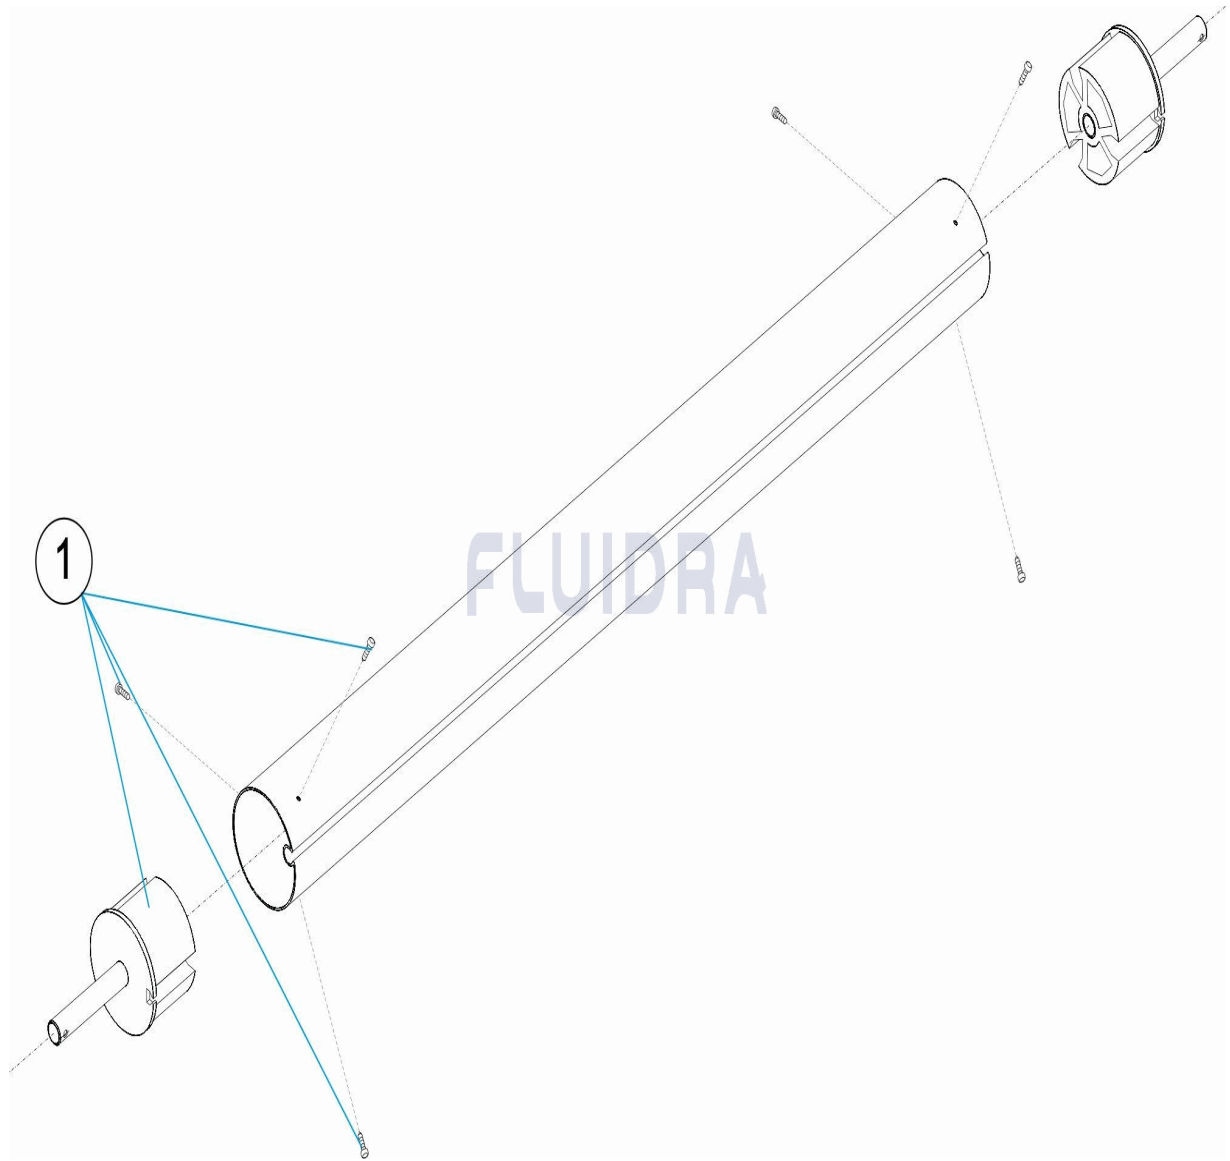

**CODIGO 07622, 07623, 07624**

**DESCRIPCION: TUBO ENROLLADOR L= 4,5 - 5,5 - 6,6 METROS**

**ESPAÑOL**

POS	CODIGO	DESCRIPCION	CANTIDAD	POS	CODIGO	DESCRIPCION	CANTIDAD
1	4410010000	CONJUNTO EJE					

CODE **07622, 07623, 07624**

DESCRIPTION: **TUYAU ENROULEUR L= 4,5 - 5,5 - 6,6 METROS**

**FRANCAIS**

POS	CODE	DESCRIPTION	QUANTITE	POS	CODE	DESCRIPTION	QUANTITE
1	4410010000	EXTRÉMITÉ AXE					

CODE **07622, 07623, 07624**

DESCRIPTION: **ROLLER TUBE L= 4,5 - 5,5 - 6,6 METROS**

**ENGLISH**

POS	CODE	DESCRIPTION	QUANTITY	POS	CODE	DESCRIPTION	QUANTITY
1	4410010000	AXLE END					

CODICE **07622, 07623, 07624**

DESCRIZIONE: **TUBO AVVOLGITORE L= 4,5 - 5,5 - 6,6 METROS**

**ITALIANO**

POS	CODICE	DESCRIZIONE	QUANTITA'	POS	CODICE	DESCRIZIONE	QUANTITA'
1	4410010000	ASSE DI ESTENSIONE					

CODE **07622, 07623, 07624**

BESCHREIBUNG: ROHR HASPEL L= 4,5 - 5,5 - 6,6 M

**DEUTSCH**

POS	CODE	BESCHREIBUNG	MENGE	POS	CODE	BESCHREIBUNG	MENGE
1	4410010000	SET ACHSE					

CODIGO **07622, 07623, 07624**

DESCRIÇÃO: **TUBO ENROLADOR L= 4,5 - 5,5 - 6,6 METROS**