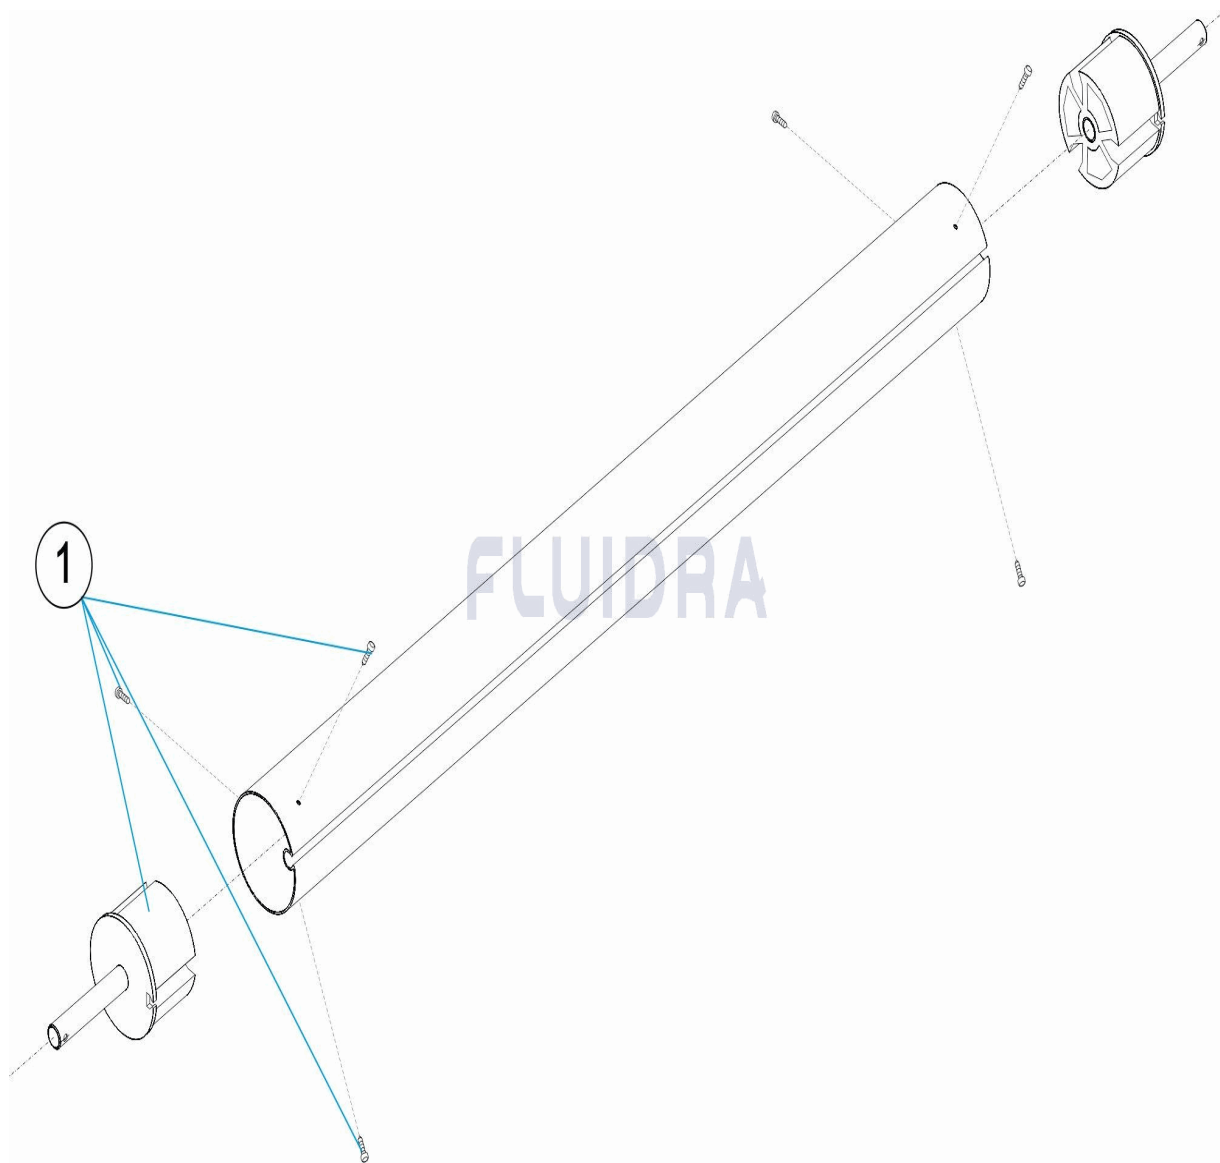

DESCRIPTION: **TUYAU ENROULEUR L= 4,5 - 5,5 - 6,6 METROS**

**FRANCAIS**

POS	CODE	DESCRIPTION	QUANTITE	POS	CODE	DESCRIPTION	QUANTITE
1	4410010000	EXTRÉMITÉ AXE					

CODE **07622, 07623, 07624**

DESCRIPTION: **ROLLER TUBE L= 4,5 - 5,5 - 6,6 METROS**

**ENGLISH**

POS	CODE	DESCRIPTION	QUANTITY	POS	CODE	DESCRIPTION	QUANTITY
1	4410010000	AXLE END					

CODICE **07622, 07623, 07624**

DESCRIZIONE: **TUBO AVVOLGITORE L= 4,5 - 5,5 - 6,6 METROS**

**ITALIANO**

POS	CODICE	DESCRIZIONE	QUANTITA'	POS	CODICE	DESCRIZIONE	QUANTITA'
1	4410010000	ASSE DI ESTENSIONE					

CODE **07622, 07623, 07624**

BESCHREIBUNG: ROHR HASPEL L= 4,5 - 5,5 - 6,6 M

**DEUTSCH**

POS	CODE	BESCHREIBUNG	MENGE	POS	CODE	BESCHREIBUNG	MENGE
1	4410010000	SET ACHSE					

CODIGO **07622, 07623, 07624**

DESCRIÇÃO: **TUBO ENROLADOR L= 4,5 - 5,5 - 6,6 METROS**

**PORTUGUES**

POS	CODIGO	DESCRIÇÃO	JANTIDADE	POS	CODIGO	DESCRIÇÃO	JANTIDADE
1	4410010000	EXTREMIDADE EIXO					