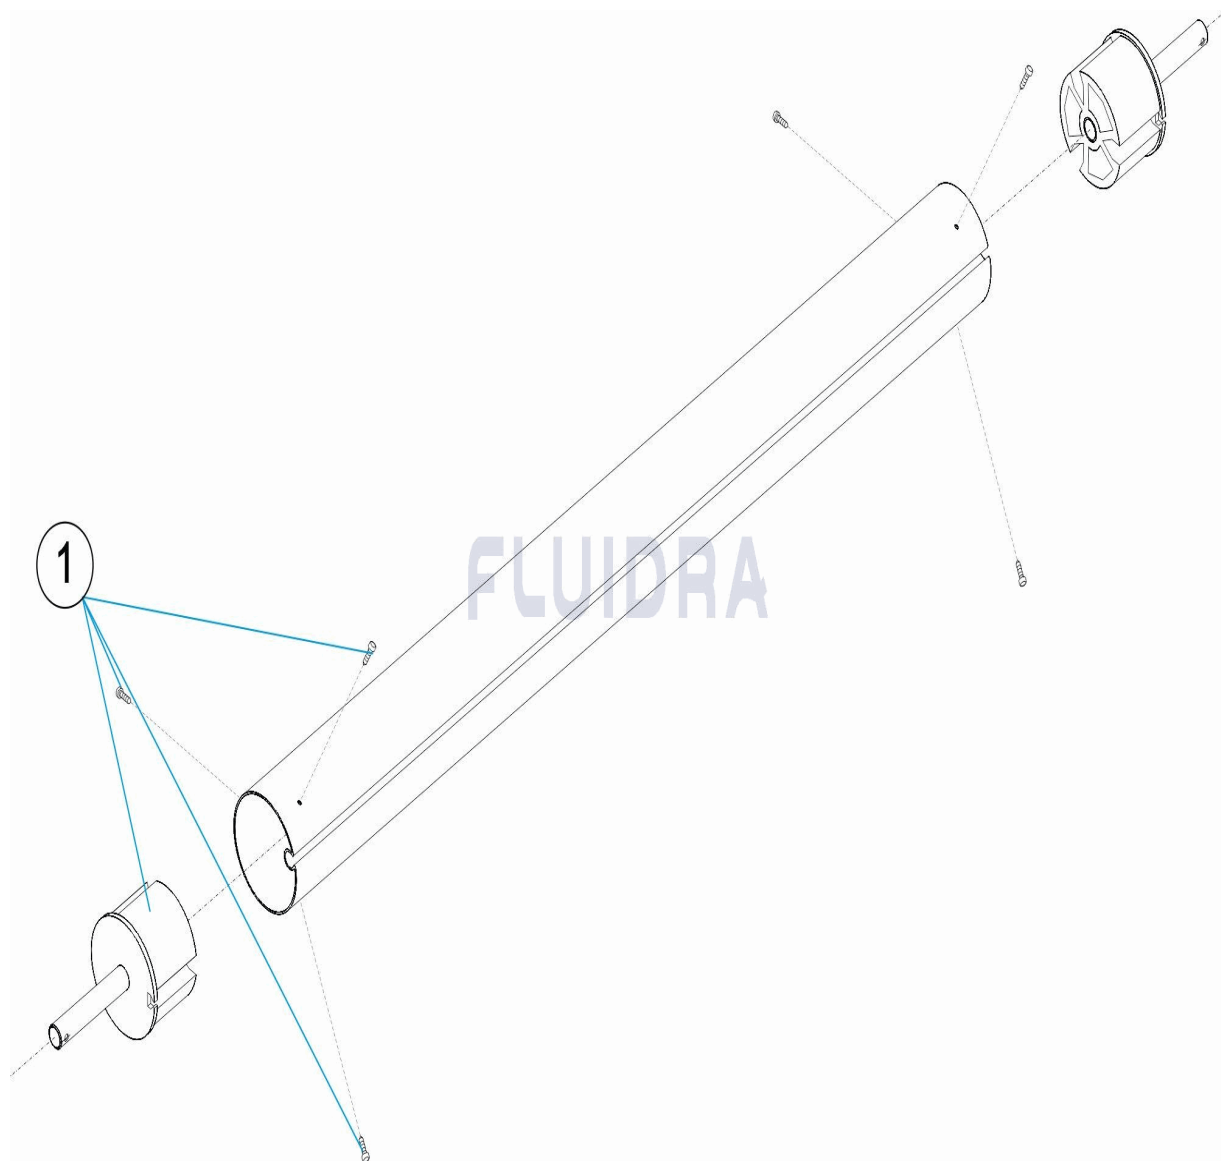

**CODIGO 07622, 07623, 07624**

**DESCRIPCION: TUBO ENROLLADOR L= 4,5 - 5,5 - 6,6 METROS**

**ESPAÑOL**

POS	CODIGO	DESCRIPCION	CANTIDAD	POS	CODIGO	DESCRIPCION	CANTIDAD
1	4410010000	CONJUNTO EJE					

CODE **07622, 07623, 07624**

DESCRIPTION: **TUYAU ENROULEUR L= 4,5 - 5,5 - 6,6 METROS**

**FRANCAIS**

POS	CODE	DESCRIPTION	QUANTITE	POS	CODE	DESCRIPTION	QUANTITE
1	4410010000	EXTRÉMITÉ AXE					

CODE **07622, 07623, 07624**

DESCRIPTION: **ROLLER TUBE L= 4,5 - 5,5 - 6,6 METROS**

**ENGLISH**

POS	CODE	DESCRIPTION	QUANTITY	POS	CODE	DESCRIPTION	QUANTITY
1	4410010000	AXLE END					

CODICE **07622, 07623, 07624**

DESCRIZIONE: **TUBO AVVOLGITORE L= 4,5 - 5,5 - 6,6 METROS**

**ITALIANO**

POS	CODICE	DESCRIZIONE	QUANTITA'	POS	CODICE	DESCRIZIONE	QUANTITA'
1	4410010000	ASSE DI ESTENSIONE					

CODE **07622, 07623, 07624**

BESCHREIBUNG: ROHR HASPEL L= 4,5 - 5,5 - 6,6 M

**DEUTSCH**

POS	CODE	BESCHREIBUNG	MENGE	POS	CODE	BESCHREIBUNG	MENGE
1	4410010000	SET ACHSE					

CODIGO **07622, 07623, 07624**

DESCRIÇÃO: **TUBO ENROLADOR L= 4,5 - 5,5 - 6,6 METROS**