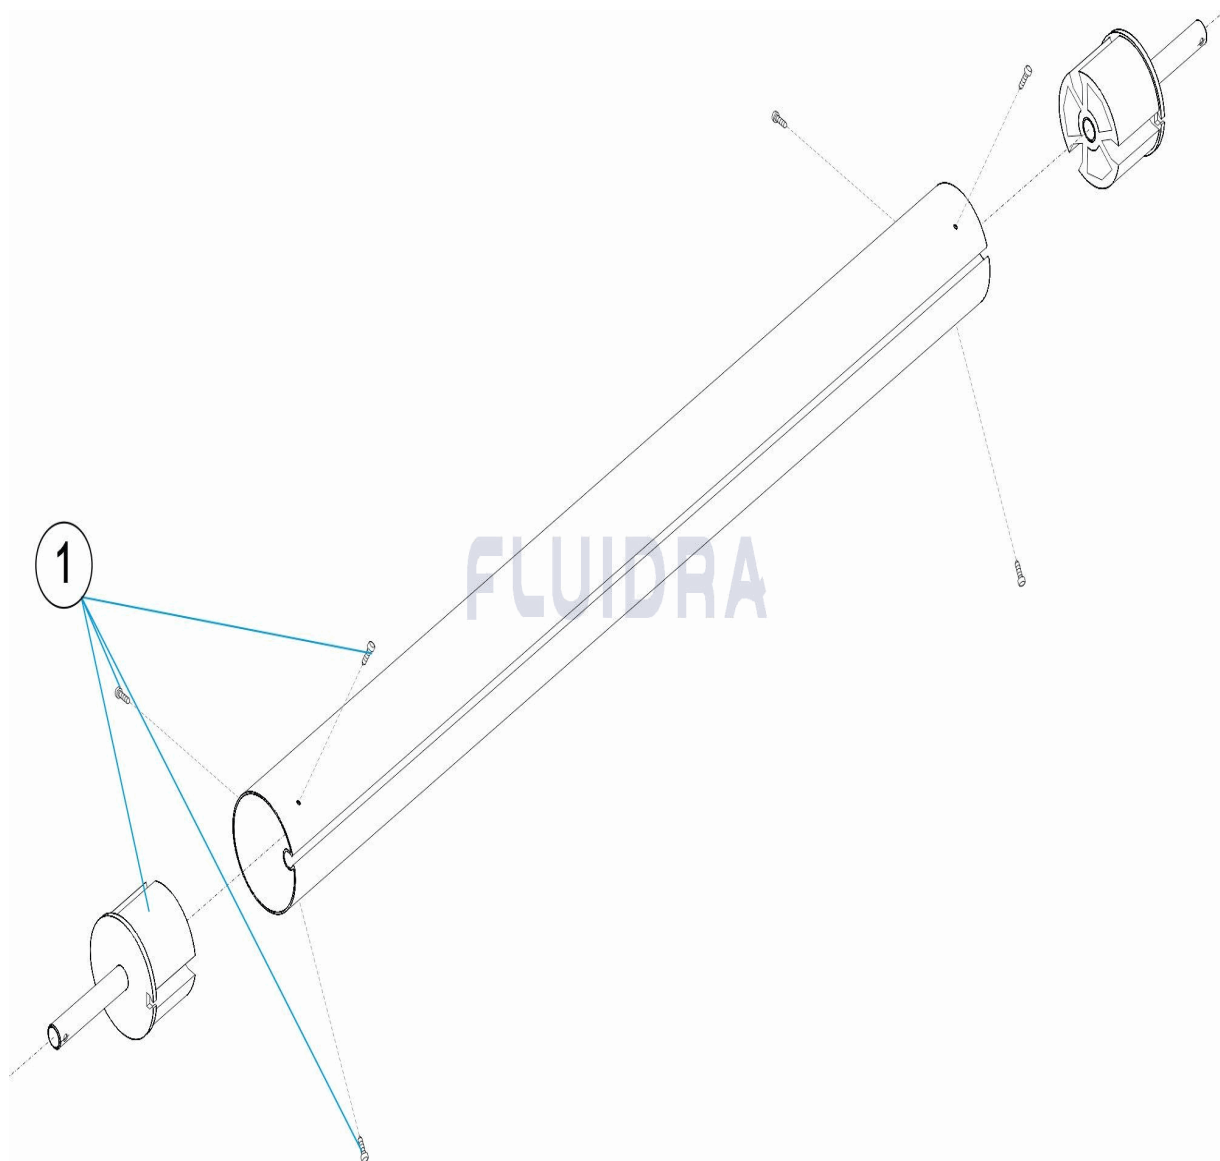

**CODIGO 07622, 07623, 07624**

**DESCRIPCION: TUBO ENROLLADOR L= 4,5 - 5,5 - 6,6 METROS**

**ESPAÑOL**

POS	CODIGO	DESCRIPCION	CANTIDAD	POS	CODIGO	DESCRIPCION	CANTIDAD
1	4410010000	CONJUNTO EJE					

CODE **07622, 07623, 07624**

DESCRIPTION: **TUYAU ENROULEUR L= 4,5 - 5,5 - 6,6 METROS**

**FRANCAIS**

POS	CODE	DESCRIPTION	QUANTITE	POS	CODE	DESCRIPTION	QUANTITE
1	4410010000	EXTRÉMITÉ AXE					

CODE **07622, 07623, 07624**

DESCRIPTION: **ROLLER TUBE L= 4,5 - 5,5 - 6,6 METROS**

**ENGLISH**

POS	CODE	DESCRIPTION	QUANTITY	POS	CODE	DESCRIPTION	QUANTITY
1	4410010000	AXLE END					

CODICE **07622, 07623, 07624**

DESCRIZIONE: **TUBO AVVOLGITORE L= 4,5 - 5,5 - 6,6 METROS**

**ITALIANO**

POS	CODICE	DESCRIZIONE	QUANTITA'	POS	CODICE	DESCRIZIONE	QUANTITA'
1	4410010000	ASSE DI ESTENSIONE					

CODE **07622, 07623, 07624**

BESCHREIBUNG: ROHR HASPEL L= 4,5 - 5,5 - 6,6 M

**DEUTSCH**

POS	CODE	BESCHREIBUNG	MENGE	POS	CODE	BESCHREIBUNG	MENGE
1	4410010000	SET ACHSE					

CODIGO **07622, 07623, 07624**

DESCRIÇÃO: **TUBO ENROLADOR L= 4,5 - 5,5 - 6,6 METROS**