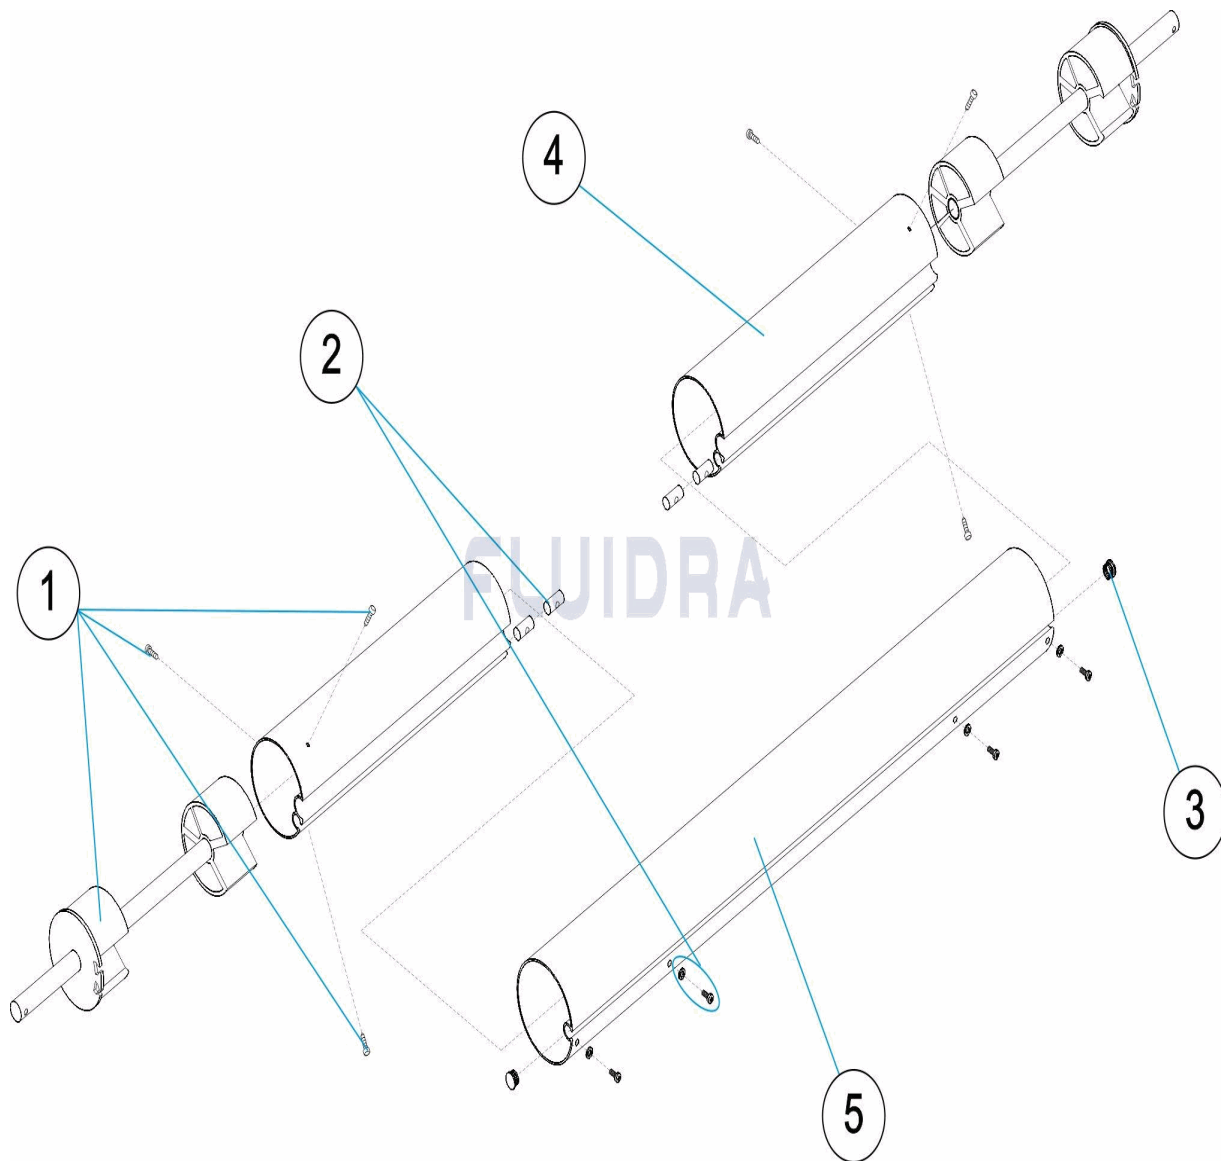

CODIGO **07625, 07626**

DESCRIPCION: **TUBO ENROLLADOR TELESCOPICO L= 4,5-5,5 L= 5-6,6 METROS**

ESPAÑOL

POS	CODIGO	DESCRIPCION	CANTIDAD	POS	CODIGO	DESCRIPCION	CANTIDAD
1	4410010002	CONJUNTO EJE		4	* 07626R0012	TUBO INTERIOR ENROLLAD. 2,5	
2	4401050110	CASQUILLO FIJACION TUBO		5	* 07625R0013	TUBO ENROLLADOR	
3	4410010003	TAPON RANURA		5	* 07626R0013	TUBO ENROLLADOR	
4	* 07625R0012	TUBO INTERIOR ENROLLADOR					

CODIGO 07625, 07626

DESCRIPCION: TUBO ENROLLADOR TELESCOPICO L= 4,5-5,5 L= 5-6,6 METROS

OBSERVACIONES

POS	CODIGO	OBSERVACIONES
4	* 07625R0012	PARA: 07625
4	* 07626R0012	PARA: 07626
5	* 07625R0013	PARA: 07625
5	* 07626R0013	PARA: 07626

CODE **07625, 07626**

DESCRIPTION: **TUYAU ENROULEUR TÉLESCOPIQUE L= 4,5-5,5 L= 5-6,6 METROS**

FRANCAIS

POS	CODE	DESCRIPTION	QUANTITE	POS	CODE	DESCRIPTION	QUANTITE
1	4410010002	EXTRÉMITÉ AXE		4	* 07626R0012	TUYAU INTÉRIEUR 2,5 M	
2	4401050110	DOUILLE DE FIXATION TUBE		5	* 07625R0013	TUBE ENROULEUR	
3	4410010003	BOUCHON RAINURE		5	* 07626R0013	TUYAU ENROULEUR	
4	* 07625R0012	TUBE INTERIEUR ENROULEUR					

CODE **07625, 07626**

DESCRIPTION: **TELESCOPIC ROLLER TUBE L= 4,5-5,5 L= 5-6,6 METROS**

ENGLISH

POS	CODE	DESCRIPTION	QUANTITY	POS	CODE	DESCRIPTION	QUANTITY
1	4410010002	AXLE END		4	* 07626R0012	INTERIOR TUBE 2.5M	
2	4401050110	TUBE FIXATION SOCKET		5	* 07625R0013	ROLLER TUBE	
3	4410010003	SLOT CAP		5	* 07626R0013	ROLLER TUBE	
4	* 07625R0012	INTERIOR TUBE					