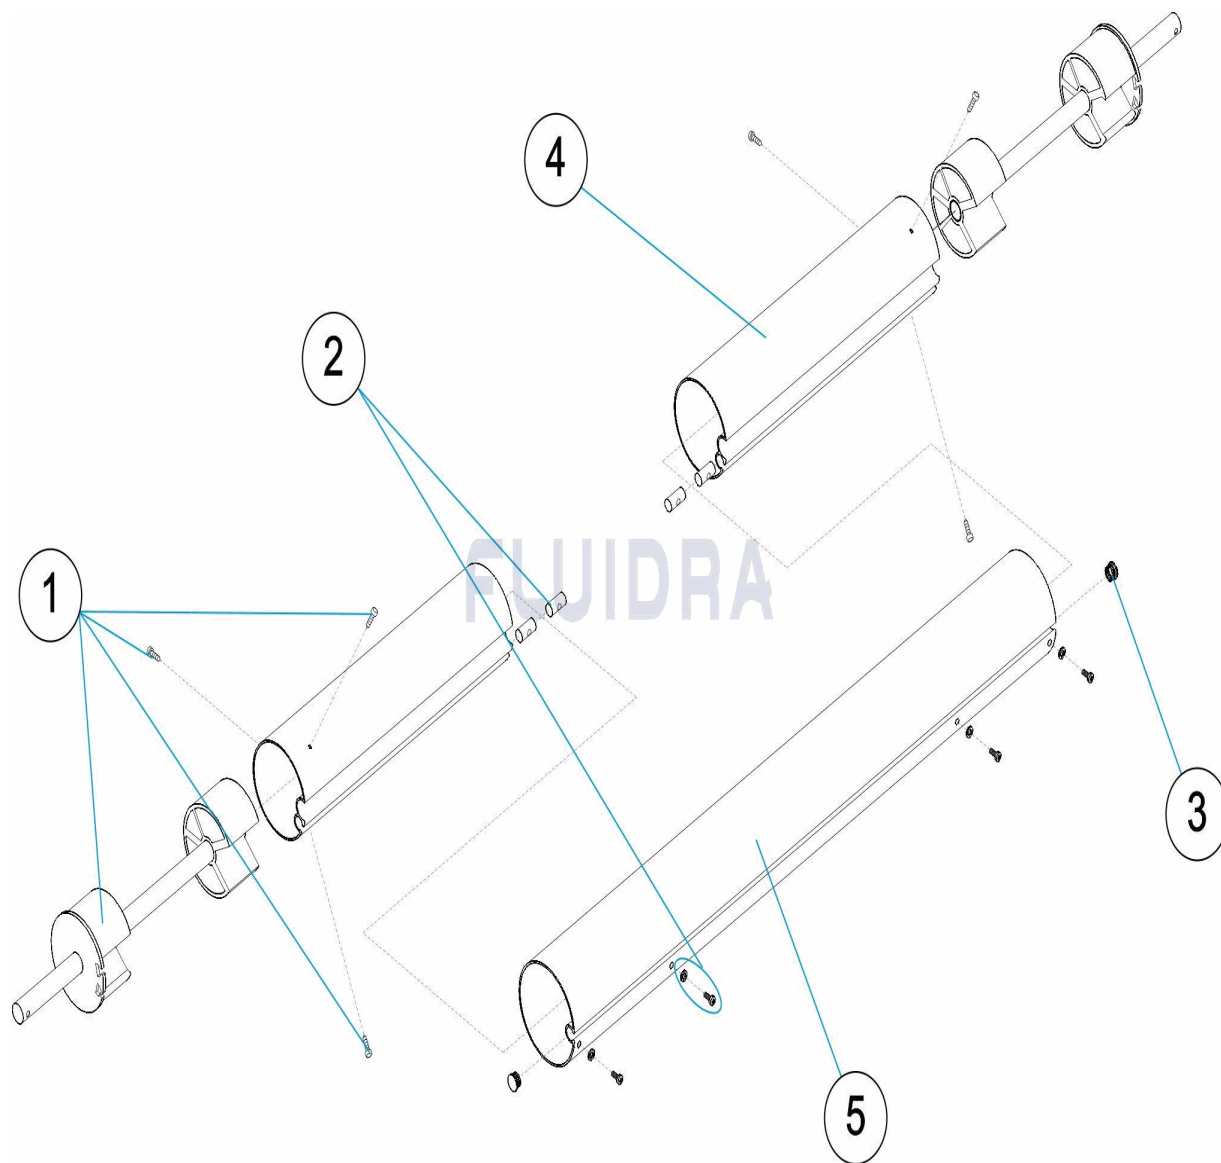

CODIGO **07625, 07626**

DESCRIPCION: **TUBO ENROLLADOR TELESCOPICO L= 4,5-5,5 L= 5-6,6 METROS**

ESPAÑOL

POS	CODIGO	DESCRIPCION	CANTIDAD	POS	CODIGO	DESCRIPCION	CANTIDAD
1	4410010002	CONJUNTO EJE		4	* 07626R0012	TUBO INTERIOR ENROLLAD. 2,5	
2	4401050110	CASQUILLO FIJACION TUBO		5	* 07625R0013	TUBO ENROLLADOR	
3	4410010003	TAPON RANURA		5	* 07626R0013	TUBO ENROLLADOR	
4	* 07625R0012	TUBO INTERIOR ENROLLADOR					

CODE **07625, 07626**

BESCHREIBUNG: ROHR HASPEL TELESKOPISCH L= 4,5-5,5 L= 5-6,6 M

DEUTSCH

POS	CODE	BESCHREIBUNG	MENGE	POS	CODE	BESCHREIBUNG	MENGE
1	4410010002	SET ACHSE		4	* 07626R0012	INNENROHR AUFROLLER 2,5	
2	4401050110	FIXIERFASSUNG ROHR		5	* 07625R0013	ROHR HASPEL	
3	4410010003	STOPFEN SCHLITZ		5	* 07626R0013	ROHR HASPEL	
4	* 07625R0012	INNENROHR HASPEL					

CODE **07625, 07626**

BESCHREIBUNG: **ROHR HASPEL TELESKOPISCH L= 4,5-5,5 L= 5-6,6 M**

HINWEISE

POS	CODE	HINWEISE
4	* 07625R0012	FÜR: 07625
4	* 07626R0012	FÜR: 07626
5	* 07625R0013	FÜR: 07625
5	* 07626R0013	FÜR: 07626

CODIGO **07625, 07626**

DESCRIÇÃO: **TUBO ENROLADOR TELESCÓPICO L= 4,5-5,5 L= 5-6,6 METROS**

PORTUGUES

POS	CODIGO	DESCRIÇÃO	JANTIDADE	POS	CODIGO	DESCRIÇÃO	JANTIDADE
1	4410010002	EXTREMIDADE EIXO		4	* 07626R0012	TUBO INTERIOR 2,5 MTS.	
2	4401050110	CASQUILHO FIXAÇÃO DO TUBO		5	* 07625R0013	TUBO ENROLADOR	
3	4410010003	TAMPÃO RANHURA		5	* 07626R0013	TUBO ENROLADOR	
4	* 07625R0012	TUBO INTERIOR					