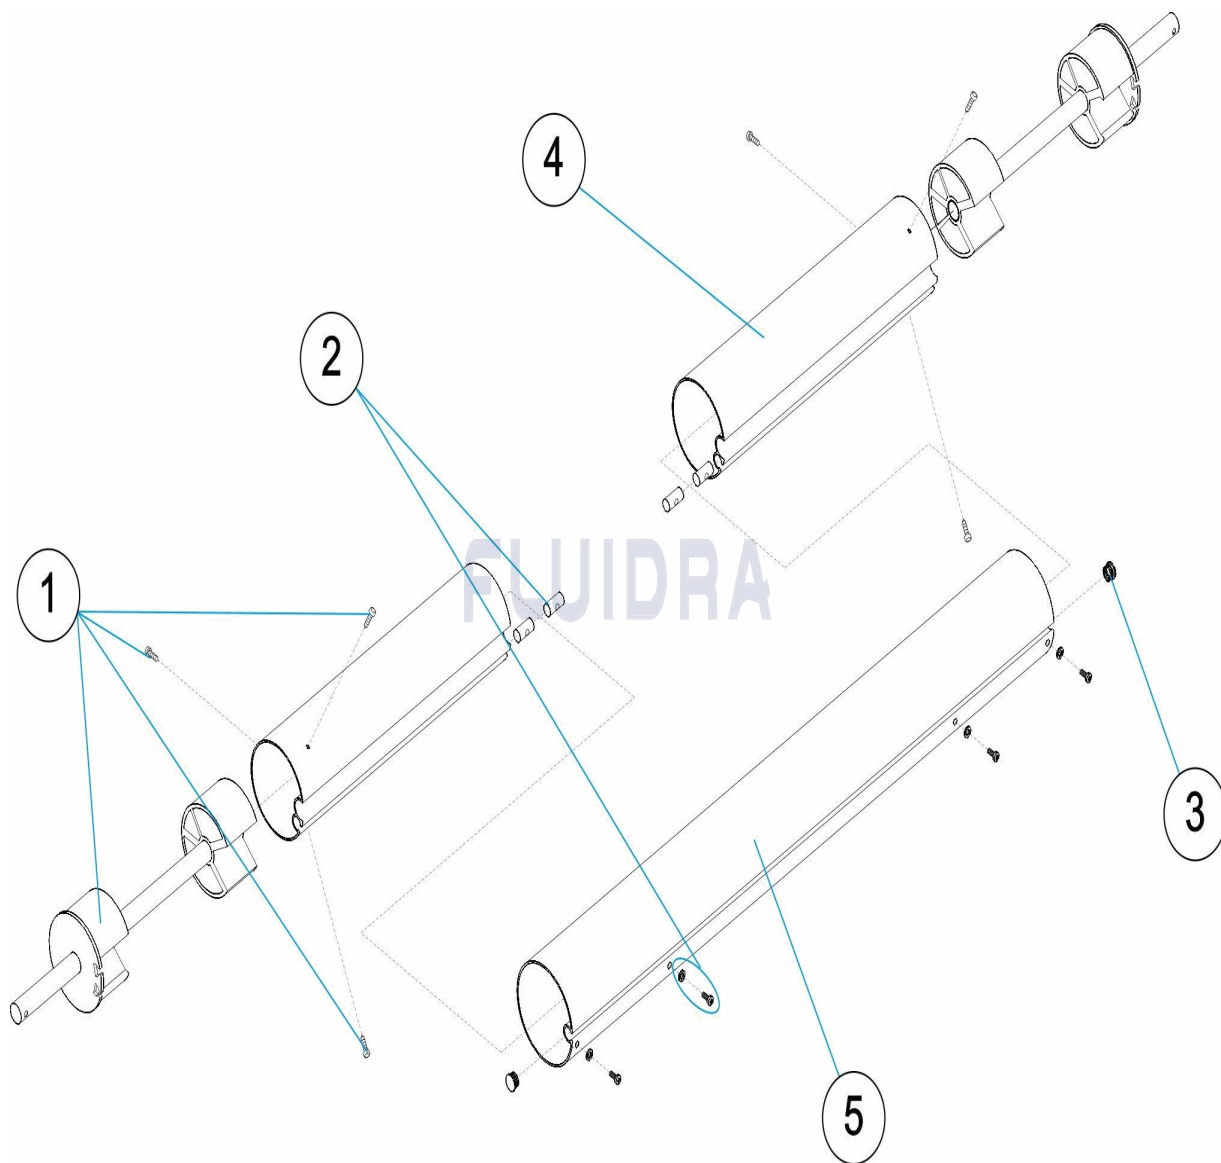

CODIGO **07625, 07626**

DESCRIPCION: **TUBO ENROLLADOR TELESCOPICO L= 4,5-5,5 L= 5-6,6 METROS**

ESPAÑOL

POS	CODIGO	DESCRIPCION	CANTIDAD	POS	CODIGO	DESCRIPCION	CANTIDAD
1	4410010002	CONJUNTO EJE		4	* 07626R0012	TUBO INTERIOR ENROLLAD. 2,5	
2	4401050110	CASQUILLO FIJACION TUBO		5	* 07625R0013	TUBO ENROLLADOR	
3	4410010003	TAPON RANURA		5	* 07626R0013	TUBO ENROLLADOR	
4	* 07625R0012	TUBO INTERIOR ENROLLADOR					

CODIGO 07625, 07626

DESCRIPCION: TUBO ENROLLADOR TELESCOPICO L= 4,5-5,5 L= 5-6,6 METROS

OBSERVACIONES

POS	CODIGO	OBSERVACIONES
4	* 07625R0012	PARA: 07625
4	* 07626R0012	PARA: 07626
5	* 07625R0013	PARA: 07625
5	* 07626R0013	PARA: 07626

CODE **07625, 07626**

DESCRIPTION: **TUYAU ENROULEUR TÉLESCOPIQUE L= 4,5-5,5 L= 5-6,6 METROS**

FRANCAIS

POS	CODE	DESCRIPTION	QUANTITE	POS	CODE	DESCRIPTION	QUANTITE
1	4410010002	EXTRÉMITÉ AXE		4	* 07626R0012	TUYAU INTÉRIEUR 2,5 M	
2	4401050110	DOUILLE DE FIXATION TUBE		5	* 07625R0013	TUBE ENROULEUR	
3	4410010003	BOUCHON RAINURE		5	* 07626R0013	TUYAU ENROULEUR	
4	* 07625R0012	TUBE INTERIEUR ENROULEUR					

CODE **07625, 07626**

DESCRIPTION: **TELESCOPIC ROLLER TUBE L= 4,5-5,5 L= 5-6,6 METROS**

ENGLISH

POS	CODE	DESCRIPTION	QUANTITY	POS	CODE	DESCRIPTION	QUANTITY
1	4410010002	AXLE END		4	* 07626R0012	INTERIOR TUBE 2.5M	
2	4401050110	TUBE FIXATION SOCKET		5	* 07625R0013	ROLLER TUBE	
3	4410010003	SLOT CAP		5	* 07626R0013	ROLLER TUBE	
4	* 07625R0012	INTERIOR TUBE					