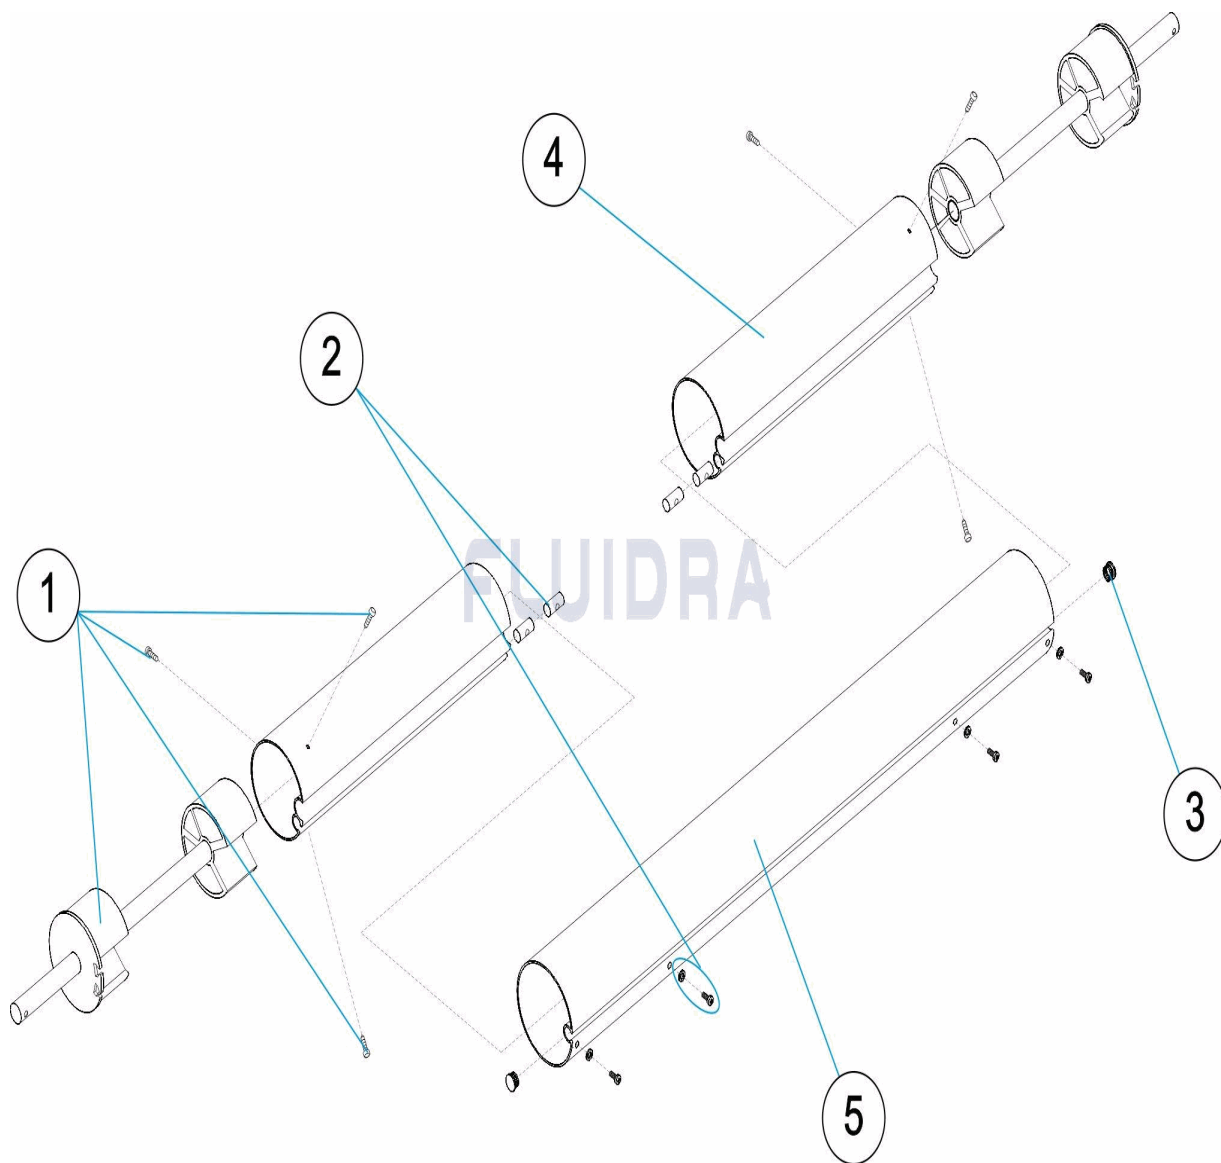

CODIGO **07625, 07626**

DESCRIPCION: **TUBO ENROLLADOR TELESCOPICO L= 4,5-5,5 L= 5-6,6 METROS**

ESPAÑOL

POS	CODIGO	DESCRIPCION	CANTIDAD	POS	CODIGO	DESCRIPCION	CANTIDAD
1	4410010002	CONJUNTO EJE		4	* 07626R0012	TUBO INTERIOR ENROLLAD. 2,5	
2	4401050110	CASQUILLO FIJACION TUBO		5	* 07625R0013	TUBO ENROLLADOR	
3	4410010003	TAPON RANURA		5	* 07626R0013	TUBO ENROLLADOR	
4	* 07625R0012	TUBO INTERIOR ENROLLADOR					

CODE **07625, 07626**

DESCRIPTION: **TUYAU ENROULEUR TÉLESCOPIQUE L= 4,5-5,5 L= 5-6,6 METROS**

FRANCAIS

POS	CODE	DESCRIPTION	QUANTITE	POS	CODE	DESCRIPTION	QUANTITE
1	4410010002	EXTRÉMITÉ AXE		4	* 07626R0012	TUYAU INTÉRIEUR 2,5 M	
2	4401050110	DOUILLE DE FIXATION TUBE		5	* 07625R0013	TUBE ENROULEUR	
3	4410010003	BOUCHON RAINURE		5	* 07626R0013	TUYAU ENROULEUR	
4	* 07625R0012	TUBE INTERIEUR ENROULEUR					

CODE **07625, 07626**

DESCRIPTION: **TELESCOPIC ROLLER TUBE L= 4,5-5,5 L= 5-6,6 METROS**

ENGLISH

POS	CODE	DESCRIPTION	QUANTITY	POS	CODE	DESCRIPTION	QUANTITY
1	4410010002	AXLE END		4	* 07626R0012	INTERIOR TUBE 2.5M	
2	4401050110	TUBE FIXATION SOCKET		5	* 07625R0013	ROLLER TUBE	
3	4410010003	SLOT CAP		5	* 07626R0013	ROLLER TUBE	
4	* 07625R0012	INTERIOR TUBE					

CODICE **07625, 07626**

DESCRIZIONE: **TUBO AVVOLGITORE TELESCOPICO L= 4,5-5,5 L= 5-6,6 METROS**

ITALIANO

POS	CODICE	DESCRIZIONE	QUANTITA'	POS	CODICE	DESCRIZIONE	QUANTITA'
1	4410010002	ASSE DI ESTENSIONE		4	* 07626R0012	TUBO INTERNO 2,5 MT.	
2	4401050110	TAPPO DI FISSAZIONE		5	* 07625R0013	TUBO AVVOLGITORE	
3	4410010003	TAPPO FESSURA		5	* 07626R0013	TUBO AVVOLGITORE	
4	* 07625R0012	TUBO INTERNO 2,5 MT.					