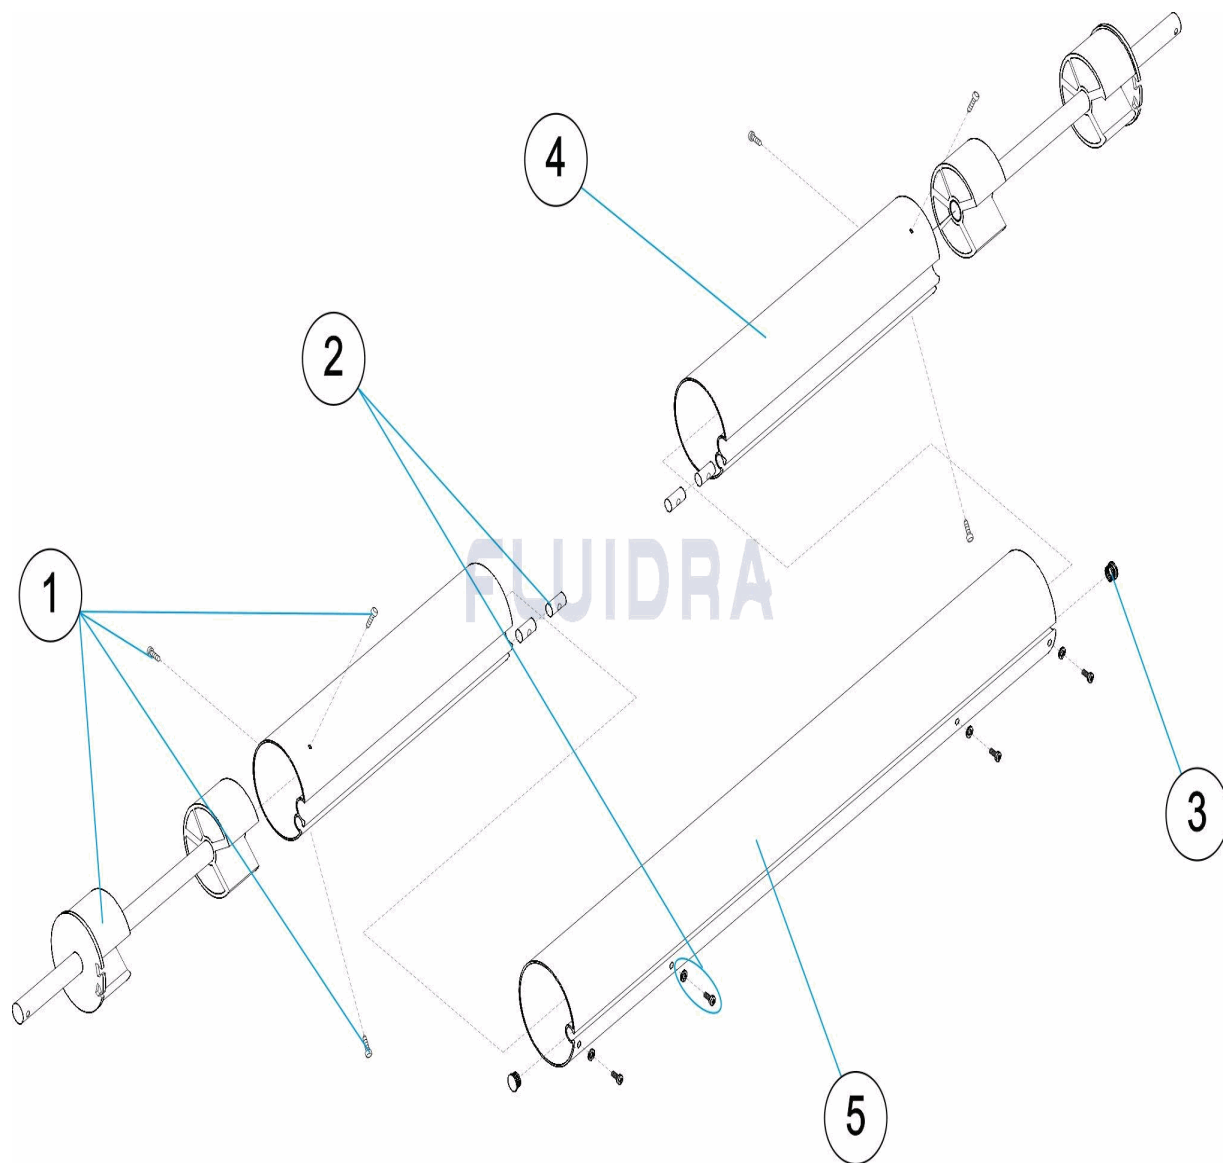

CODE **07625, 07626**

DESCRIPTION: **TELESCOPIC ROLLER TUBE L= 4,5-5,5 L= 5-6,6 METROS**

ENGLISH

POS	CODE	DESCRIPTION	QUANTITY	POS	CODE	DESCRIPTION	QUANTITY
1	4410010002	AXLE END		4	* 07626R0012	INTERIOR TUBE 2.5M	
2	4401050110	TUBE FIXATION SOCKET		5	* 07625R0013	ROLLER TUBE	
3	4410010003	SLOT CAP		5	* 07626R0013	ROLLER TUBE	
4	* 07625R0012	INTERIOR TUBE					

CODE **07625, 07626**

DESCRIPTION: **TELESCOPIC ROLLER TUBE L= 4,5-5,5 L= 5-6,6 METROS**

OBSERVATIONS

POS	CODE	OBSERVATIONS
4	* 07625R0012	FOR: 07625
4	* 07626R0012	FOR: 07626
5	* 07625R0013	FOR: 07625
5	* 07626R0013	FOR: 07626

CODICE **07625, 07626**

DESCRIZIONE: **TUBO AVVOLGITORE TELESCOPICO L= 4,5-5,5 L= 5-6,6 METROS**

ITALIANO

POS	CODICE	DESCRIZIONE	QUANTITA'	POS	CODICE	DESCRIZIONE	QUANTITA'
1	4410010002	ASSE DI ESTENSIONE		4	* 07626R0012	TUBO INTERNO 2,5 MT.	
2	4401050110	TAPPO DI FISSAZIONE		5	* 07625R0013	TUBO AVVOLGITORE	
3	4410010003	TAPPO FESSURA		5	* 07626R0013	TUBO AVVOLGITORE	
4	* 07625R0012	TUBO INTERNO 2,5 MT.					

CODICE **07625, 07626**

DESCRIZIONE: **TUBO AVVOLGITORE TELESCOPICO L= 4,5-5,5 L= 5-6,6 METROS**

OSSERVAZIONI

POS	CODICE	OSSERVAZIONI
4	* 07625R0012	PER: 07625
4	* 07626R0012	PER: 07626
5	* 07625R0013	PER: 07625
5	* 07626R0013	PER: 07626