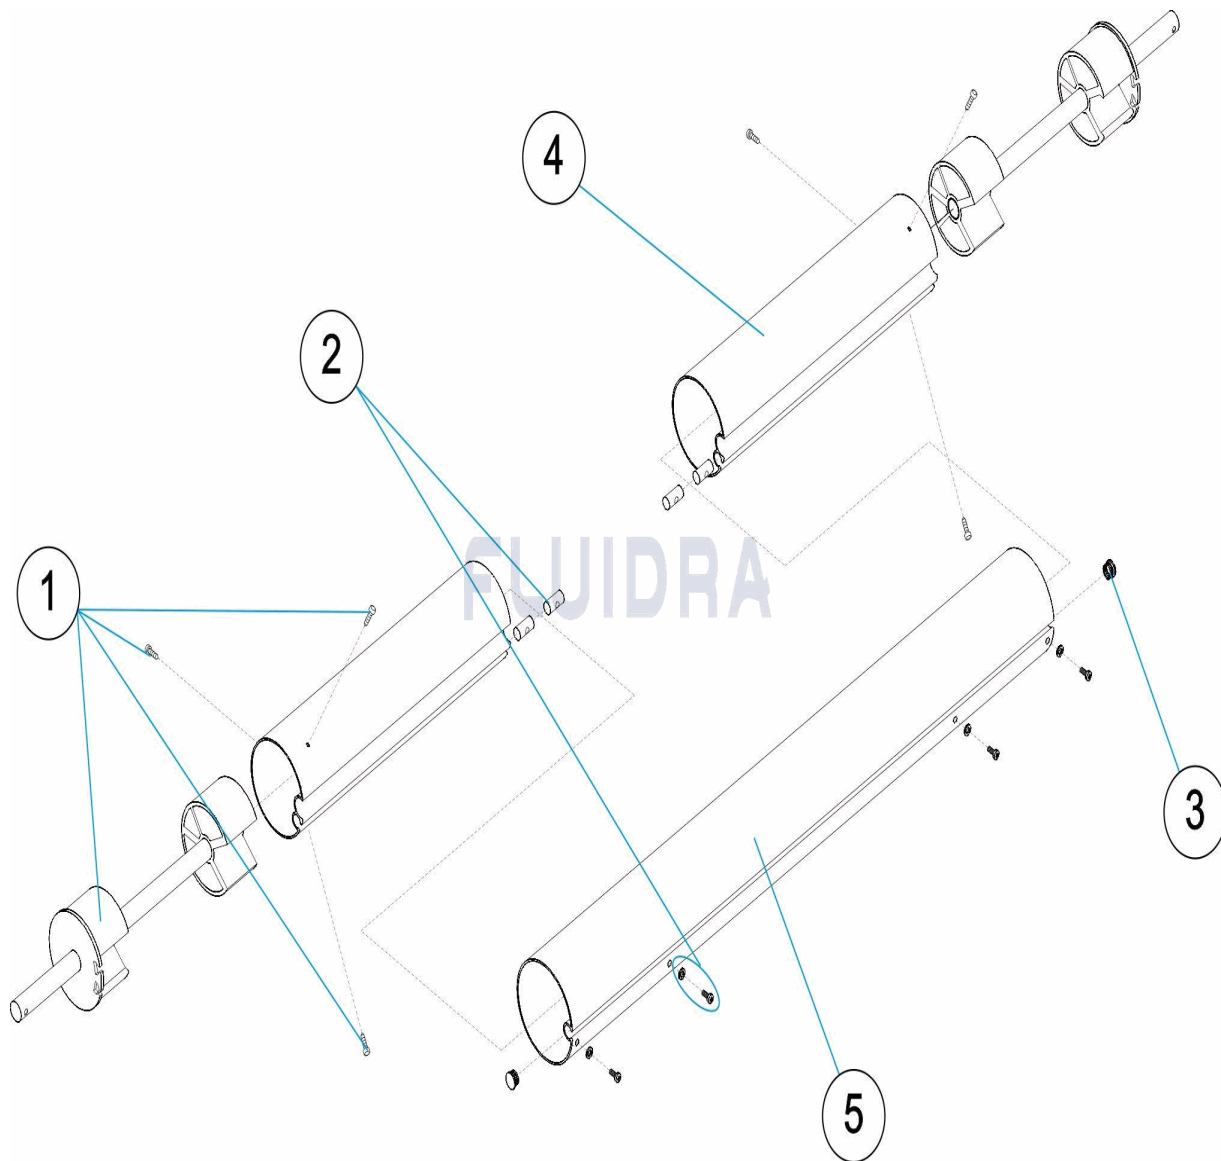

CODICE **07625, 07626**

DESCRIZIONE: **TUBO AVVOLGITORE TELESCOPICO L= 4,5-5,5 L= 5-6,6 METROS**

ITALIANO

POS	CODICE	DESCRIZIONE	QUANTITA'	POS	CODICE	DESCRIZIONE	QUANTITA'
1	4410010002	ASSE DI ESTENSIONE		4	* 07626R0012	TUBO INTERNO 2,5 MT.	
2	4401050110	TAPPO DI FISSAZIONE		5	* 07625R0013	TUBO AVVOLGITORE	
3	4410010003	TAPPO FESSURA		5	* 07626R0013	TUBO AVVOLGITORE	
4	* 07625R0012	TUBO INTERNO 2,5 MT.					

CODICE **07625, 07626**

DESCRIZIONE: **TUBO AVVOLGITORE TELESCOPICO L= 4,5-5,5 L= 5-6,6 METROS**

OSSERVAZIONI

POS	CODICE	OSSERVAZIONI
4	* 07625R0012	PER: 07625
4	* 07626R0012	PER: 07626
5	* 07625R0013	PER: 07625
5	* 07626R0013	PER: 07626

CODE **07625, 07626**

BESCHREIBUNG: ROHR HASPEL TELESKOPISCH L= 4,5-5,5 L= 5-6,6 M

DEUTSCH

POS	CODE	BESCHREIBUNG	MENGE	POS	CODE	BESCHREIBUNG	MENGE
1	4410010002	SET ACHSE		4	* 07626R0012	INNENROHR AUFROLLER 2,5	
2	4401050110	FIXIERFASSUNG ROHR		5	* 07625R0013	ROHR HASPEL	
3	4410010003	STOPFEN SCHLITZ		5	* 07626R0013	ROHR HASPEL	
4	* 07625R0012	INNENROHR HASPEL					

CODE **07625, 07626**

BESCHREIBUNG: **ROHR HASPEL TELESKOPISCH L= 4,5-5,5 L= 5-6,6 M**

HINWEISE

POS	CODE	HINWEISE
4	* 07625R0012	FÜR: 07625
4	* 07626R0012	FÜR: 07626
5	* 07625R0013	FÜR: 07625
5	* 07626R0013	FÜR: 07626