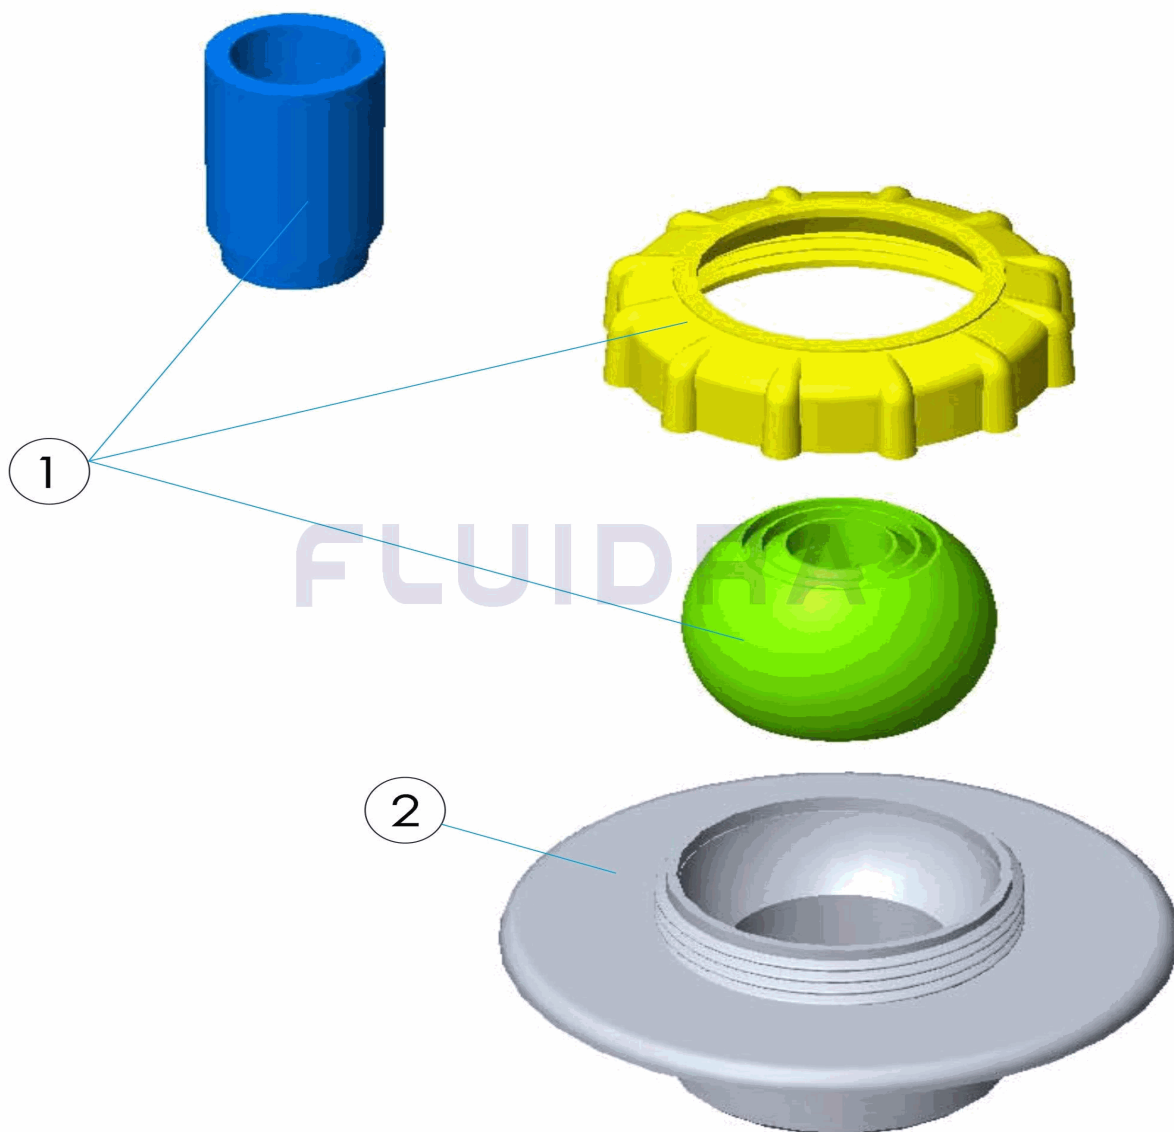

CODIGO **24413**

DESCRIPCION: **BOQUILLA IMPULSION PH PARA ENCOLAR**

ESPAÑOL

POS	CODIGO	DESCRIPCION	CANTIDAD	POS	CODIGO	DESCRIPCION	CANTIDAD
1	4402040101	BOLA MULTIFLOW + TUERCA		2	24413R0001	BASE BOQUILLA D. 50 PN10	

CODE **24413**

DESCRIPTION: **BUSE REFOULEMENT PH À ENCOLLER**

FRANCAIS

POS	CODE	DESCRIPTION	QUANTITE	POS	CODE	DESCRIPTION	QUANTITE
1	4402040101	ROTULE MULTIFLOW + ECROU		2	24413R0001	CORPS DE LA BUSE D.50 PN 10	

CODE **24413**

DESCRIPTION: **SOLVENT-WELD RETURN INLET PH**

ENGLISH

POS	CODE	DESCRIPTION	QUANTITY	POS	CODE	DESCRIPTION	QUANTITY
1	4402040101	EYEBALL + NUT		2	24413R0001	INLET BASE	

CODICE **24413**

DESCRIZIONE: **BOCCHETTA IMPULSIONE PH PER INCOLLARE**

ITALIANO

POS	CODICE	DESCRIZIONE	QUANTITA'	POS	CODICE	DESCRIZIONE	QUANTITA'
1	4402040101	SFERA MULTIFLOW + GHIERA		2	24413R0001	BASE BOCCHETTA D.50 PN10	

CODE **24413**

BESCHREIBUNG: **EINLAUFDÜSE PH KLEBEN**