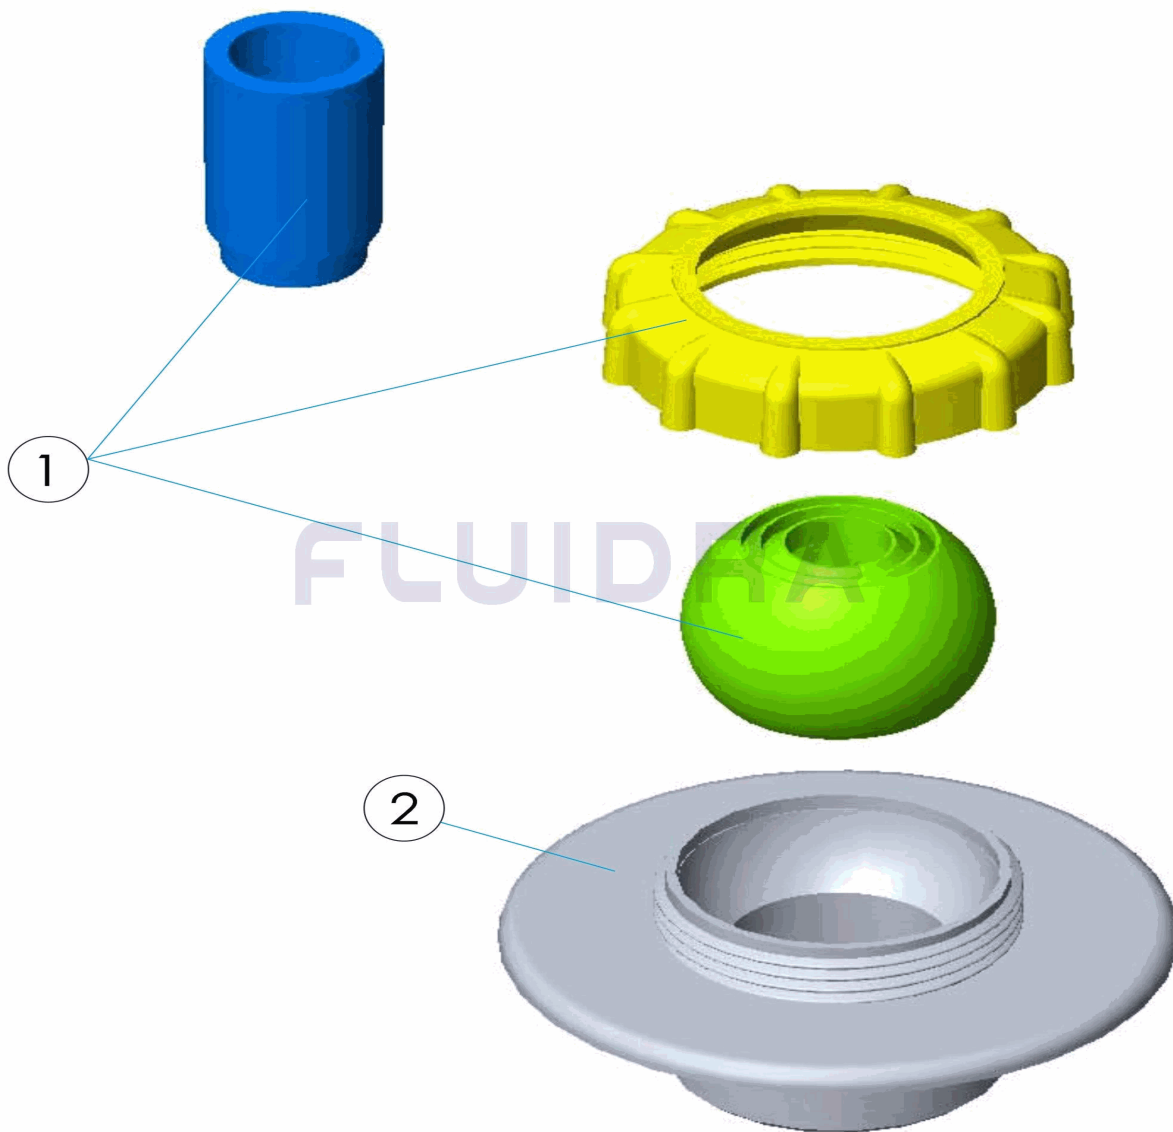

CODE **24413**

DESCRIPTION: **SOLVENT-WELD RETURN INLET PH**

ENGLISH

POS	CODE	DESCRIPTION	QUANTITY	POS	CODE	DESCRIPTION	QUANTITY
1	4402040101	EYEBALL + NUT		2	24413R0001	INLET BASE	

CODICE **24413**

DESCRIZIONE: **BOCCHETTA IMPULSIONE PH PER INCOLLARE**

ITALIANO

POS	CODICE	DESCRIZIONE	QUANTITA'	POS	CODICE	DESCRIZIONE	QUANTITA'
1	4402040101	SFERA MULTIFLOW + GHIERA		2	24413R0001	BASE BOCCHETTA D.50 PN10	

CODE **24413**

BESCHREIBUNG: **EINLAUFDÜSE PH KLEBEN**

DEUTSCH

POS	CODE	BESCHREIBUNG	MENGE	POS	CODE	BESCHREIBUNG	MENGE
1	4402040101	MULTIFLOWKUGEL MIT MUTTER		2	24413R0001	DÜSENBASIS D. 50 PN-10	

CODIGO **24413**

DESCRIÇÃO: **BOQUILHA IMPULSÃO PH PARA UNIR**

PORTUGUES

POS	CODIGO	DESCRIÇÃO	JANTIDADE	POS	CODIGO	DESCRIÇÃO	JANTIDADE
1	4402040101	BOLA MULTIFLOW + PORCA		2	24413R0001	BASE DE BOCA D.50 PN10	