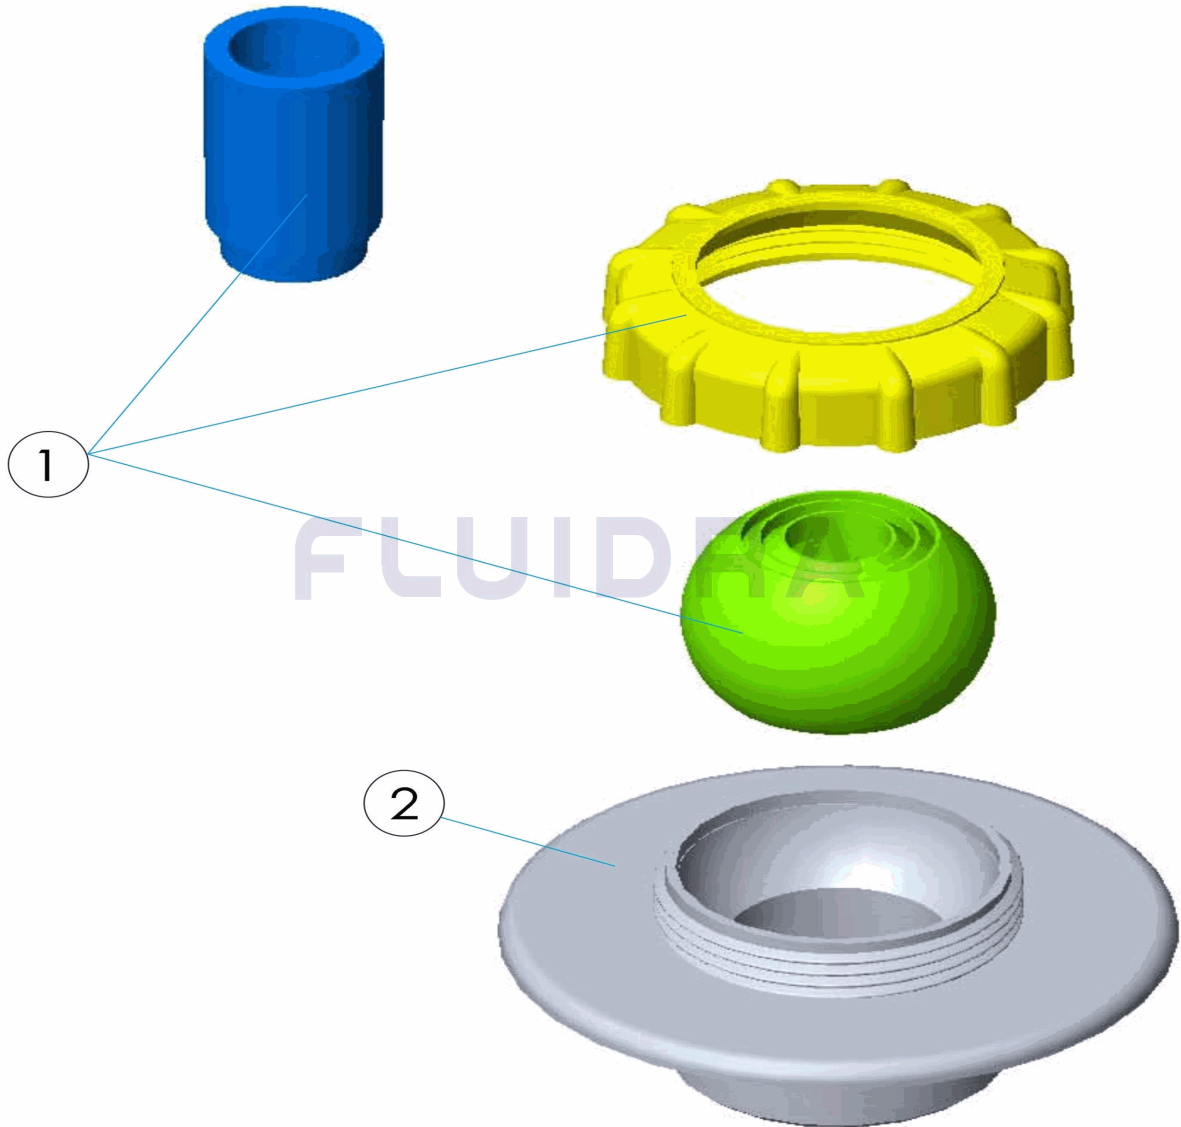

CODIGO **24413**

DESCRIPCION: **BOQUILLA IMPULSION PH PARA ENCOLAR**

ESPAÑOL

POS	CODIGO	DESCRIPCION	CANTIDAD	POS	CODIGO	DESCRIPCION	CANTIDAD
1	4402040101	BOLA MULTIFLOW + TUERCA		2	24413R0001	BASE BOQUILLA D. 50 PN10	

CODE **24413**

DESCRIPTION: **BUSE REFOULEMENT PH À ENCOLLER**

FRANCAIS

POS	CODE	DESCRIPTION	QUANTITE	POS	CODE	DESCRIPTION	QUANTITE
1	4402040101	ROTULE MULTIFLOW + ECROU		2	24413R0001	CORPS DE LA BUSE D.50 PN 10	

CODE **24413**

DESCRIPTION: **SOLVENT-WELD RETURN INLET PH**

ENGLISH

POS	CODE	DESCRIPTION	QUANTITY	POS	CODE	DESCRIPTION	QUANTITY
1	4402040101	EYEBALL + NUT		2	24413R0001	INLET BASE	

CODICE **24413**

DESCRIZIONE: **BOCCHETTA IMPULSIONE PH PER INCOLLARE**

ITALIANO

POS	CODICE	DESCRIZIONE	QUANTITA'	POS	CODICE	DESCRIZIONE	QUANTITA'
1	4402040101	SFERA MULTIFLOW + GHIERA		2	24413R0001	BASE BOCCHETTA D.50 PN10	

CODE **24413**

BESCHREIBUNG: **EINLAUFDÜSE PH KLEBEN**