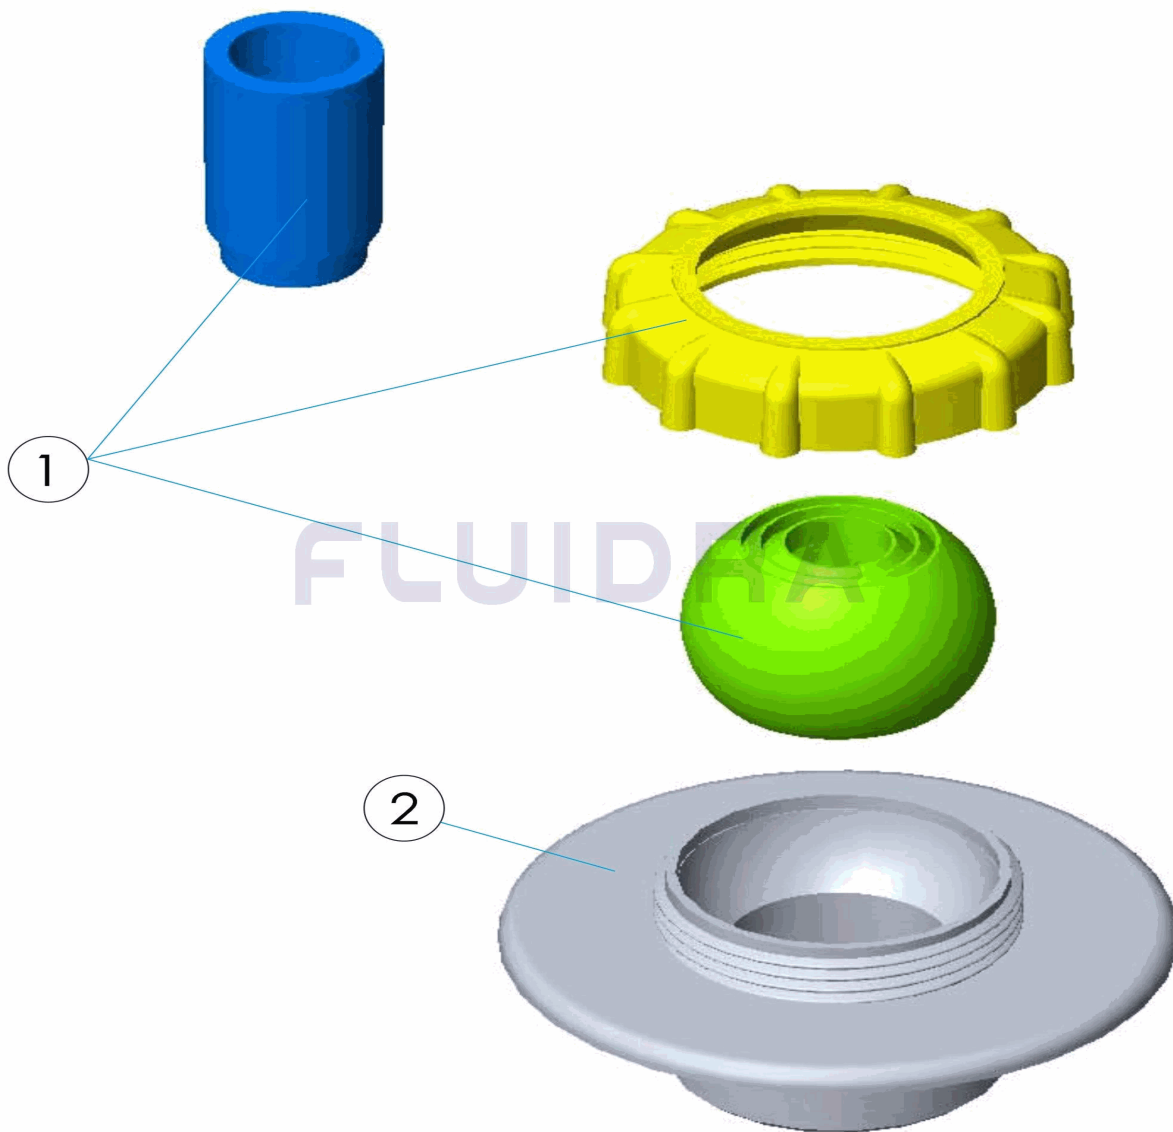

CODIGO **24413**

DESCRIPCION: **BOQUILLA IMPULSION PH PARA ENCOLAR**

ESPAÑOL

POS	CODIGO	DESCRIPCION	CANTIDAD	POS	CODIGO	DESCRIPCION	CANTIDAD
1	4402040101	BOLA MULTIFLOW + TUERCA		2	24413R0001	BASE BOQUILLA D. 50 PN10	

CODE **24413**

DESCRIPTION: **SOLVENT-WELD RETURN INLET PH**

ENGLISH

POS	CODE	DESCRIPTION	QUANTITY	POS	CODE	DESCRIPTION	QUANTITY
1	4402040101	EYEBALL + NUT		2	24413R0001	INLET BASE	

CODICE **24413**

DESCRIZIONE: **BOCCHETTA IMPULSIONE PH PER INCOLLARE**

ITALIANO

POS	CODICE	DESCRIZIONE	QUANTITA'	POS	CODICE	DESCRIZIONE	QUANTITA'
1	4402040101	SFERA MULTIFLOW + GHIERA		2	24413R0001	BASE BOCCHETTA D.50 PN10	

CODE **24413**

BESCHREIBUNG: **EINLAUFDÜSE PH KLEBEN**

DEUTSCH

POS	CODE	BESCHREIBUNG	MENGE	POS	CODE	BESCHREIBUNG	MENGE
1	4402040101	MULTIFLOWKUGEL MIT MUTTER		2	24413R0001	DÜSENBASIS D. 50 PN-10	

CODIGO **24413**

DESCRIÇÃO: **BOQUILHA IMPULSÃO PH PARA UNIR**