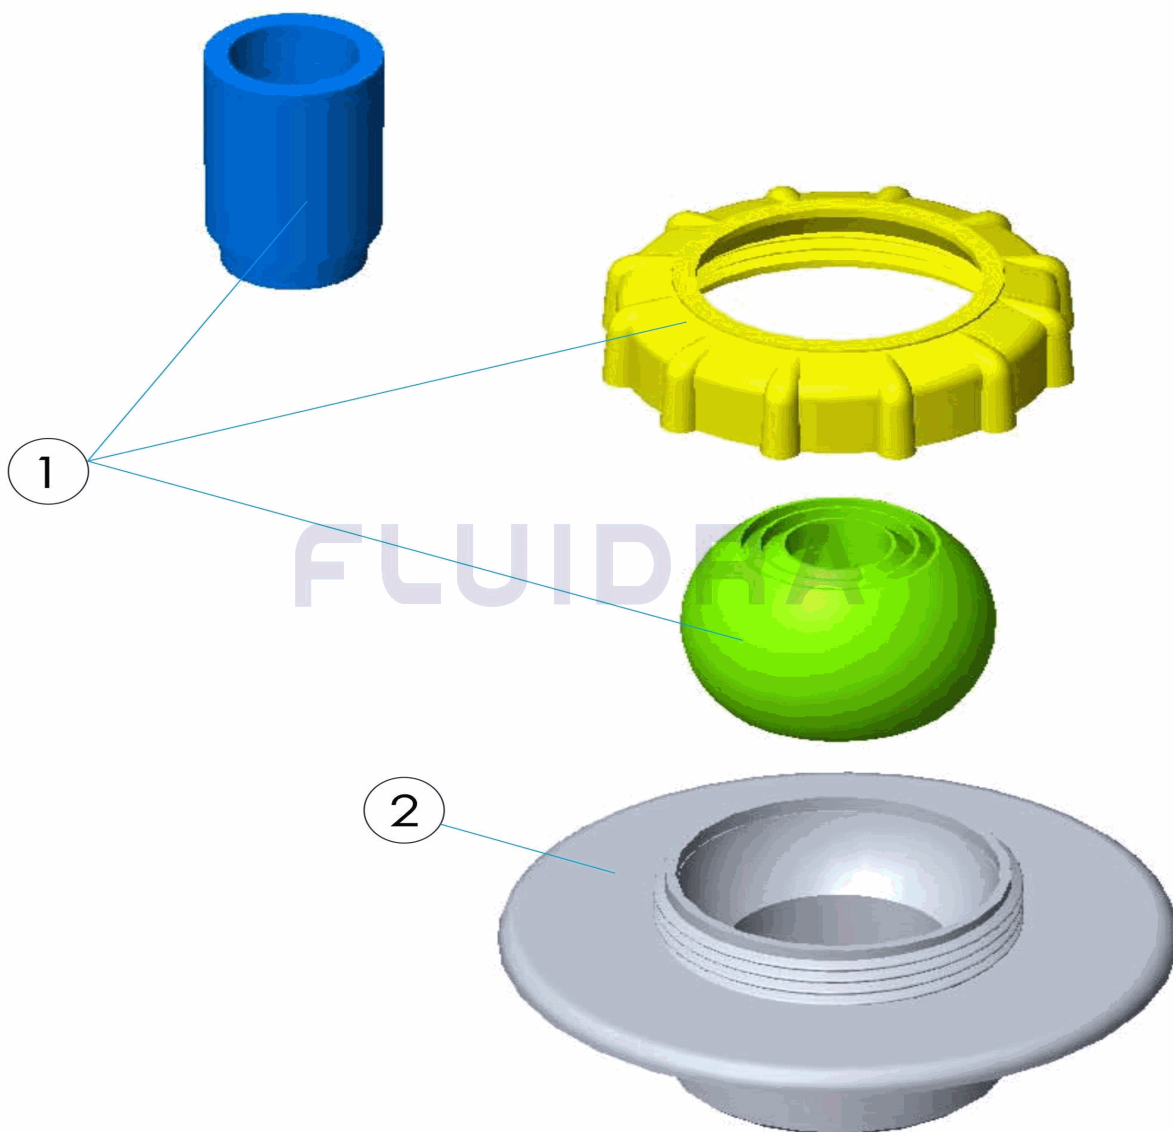

CODIGO **24413**

DESCRIPCION: **BOQUILLA IMPULSION PH PARA ENCOLAR**

ESPAÑOL

POS	CODIGO	DESCRIPCION	CANTIDAD	POS	CODIGO	DESCRIPCION	CANTIDAD
1	4402040101	BOLA MULTIFLOW + TUERCA		2	24413R0001	BASE BOQUILLA D. 50 PN10	

CODE **24413**

DESCRIPTION: **SOLVENT-WELD RETURN INLET PH**

ENGLISH

POS	CODE	DESCRIPTION	QUANTITY	POS	CODE	DESCRIPTION	QUANTITY
1	4402040101	EYEBALL + NUT		2	24413R0001	INLET BASE	

CODICE **24413**

DESCRIZIONE: **BOCCHETTA IMPULSIONE PH PER INCOLLARE**

ITALIANO

POS	CODICE	DESCRIZIONE	QUANTITA'	POS	CODICE	DESCRIZIONE	QUANTITA'
1	4402040101	SFERA MULTIFLOW + GHIERA		2	24413R0001	BASE BOCCHETTA D.50 PN10	

CODE **24413**

BESCHREIBUNG: **EINLAUFDÜSE PH KLEBEN**

DEUTSCH

POS	CODE	BESCHREIBUNG	MENGE	POS	CODE	BESCHREIBUNG	MENGE
1	4402040101	MULTIFLOWKUGEL MIT MUTTER		2	24413R0001	DÜSENBASIS D. 50 PN-10	

CODIGO **24413**

DESCRIÇÃO: **BOQUILHA IMPULSÃO PH PARA UNIR**