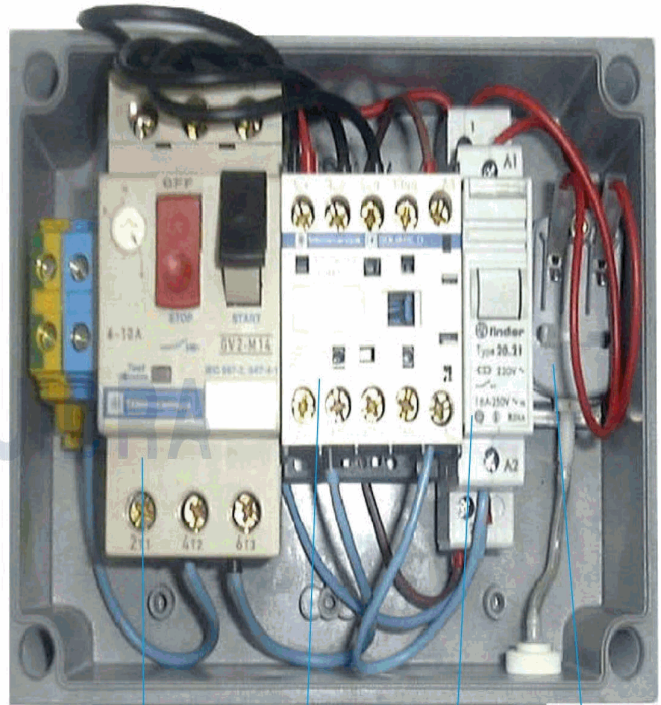

CODIGO 11506, 11507, 11510, 25456, 31894, 32151, 65536

DESCRIPCION: ARMARIO MANIOBRA PARA CONTRACORRIENTE

- 3
- 5
- 1
- 2

- 1
- 3
- 2
- 4

ESPAÑOL

POS	CODIGO	DESCRIPCION	CANTIDAD	POS	CODIGO	DESCRIPCION	CANTIDAD
1	* 4405030000	RELE TERMICO 4-6,3 A		3	* 4405030004	CONTACTOR 4 KW	
1	* 4405030001	RELE TERMICO 6,3-10 A		3	* 4405030005	CONTACTOR 5,5 KW	
1	* 4405030002	RELE TERMICO 10-16 A		4	4405030006	INTERRUPTOR NEUMATICO	
2	4405030003	TELERRUPTOR		5	4405030007	INTERRUPTOR NEUMATICO	

CODIGO **11506, 11507, 11510, 25456, 31894, 32151, 65536**DESCRIPCION: **ARMARIO MANIOBRA PARA CONTRACORRIENTE****OBSERVACIONES**

POS	CODIGO	OBSERVACIONES
1	* 4405030000	PARA: 32151
1	* 4405030001	PARA: 11506, 11507, 11510, 65536
1	* 4405030002	PARA: 25456, 31894
3	* 4405030004	PARA: 11506, 11507, 11510, 32151
3	* 4405030005	PARA: 25456, 31894, 65536

CODE 11506, 11507, 11510, 25456, 31894, 32151, 65536

DESCRIPTION: BOÎTIER DE COMMANDE POUR CONTRE-COURANT

3

5

1

2

1

3

2

4

FRANCAIS

POS	CODE	DESCRIPTION	QUANTITE	POS	CODE	DESCRIPTION	QUANTITE
1	* 4405030000	RELAIS THERMIQUE 4-6,3 A		3	* 4405030004	CONTACTEUR 4 KW	
1	* 4405030001	RELAIS THERMIQUE 6,3-10 A		3	* 4405030005	CONTACTEUR 5,5 KW	
1	* 4405030002	RELAIS THERMIQUE 10-16 A		4	4405030006	INTERRUPTEUR PNEUMATIQUE	
2	4405030003	TÉLÉRUPTEUR		5	4405030007	INTERRUPTEUR PNEUMATIQUE	