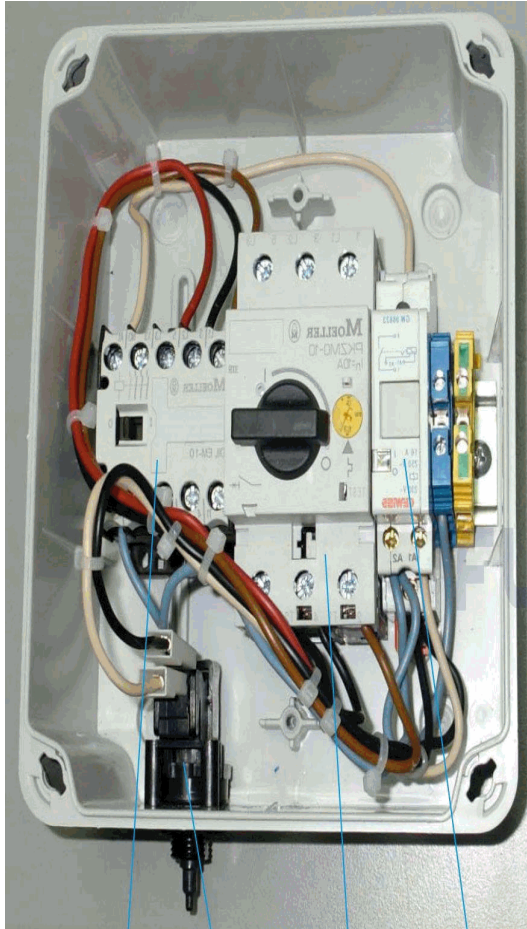

CODIGO 11506, 11507, 11510, 25456, 31894, 32151, 65536

DESCRIPCION: ARMARIO MANIOBRA PARA CONTRACORRIENTE

- 3
- 5
- 1
- 2

- 1
- 3
- 2
- 4

ESPAÑOL

POS	CODIGO	DESCRIPCION	CANTIDAD	POS	CODIGO	DESCRIPCION	CANTIDAD
1	* 4405030000	RELE TERMICO 4-6,3 A		3	* 4405030004	CONTACTOR 4 KW	
1	* 4405030001	RELE TERMICO 6,3-10 A		3	* 4405030005	CONTACTOR 5,5 KW	
1	* 4405030002	RELE TERMICO 10-16 A		4	4405030006	INTERRUPTOR NEUMATICO	
2	4405030003	TELERRUPTOR		5	4405030007	INTERRUPTOR NEUMATICO	

CODIGO **11506, 11507, 11510, 25456, 31894, 32151, 65536**DESCRIPCION: **ARMARIO MANIOBRA PARA CONTRACORRIENTE****OBSERVACIONES**

POS	CODIGO	OBSERVACIONES
1	* 4405030000	PARA: 32151
1	* 4405030001	PARA: 11506, 11507, 11510, 65536
1	* 4405030002	PARA: 25456, 31894
3	* 4405030004	PARA: 11506, 11507, 11510, 32151
3	* 4405030005	PARA: 25456, 31894, 65536

CODE 11506, 11507, 11510, 25456, 31894, 32151, 65536

DESCRIPTION: BOÎTIER DE COMMANDE POUR CONTRE-COURANT

3

5

1

2

1

3

2

4

FRANCAIS

POS	CODE	DESCRIPTION	QUANTITE	POS	CODE	DESCRIPTION	QUANTITE
1	* 4405030000	RELAIS THERMIQUE 4-6,3 A		3	* 4405030004	CONTACTEUR 4 KW	
1	* 4405030001	RELAIS THERMIQUE 6,3-10 A		3	* 4405030005	CONTACTEUR 5,5 KW	
1	* 4405030002	RELAIS THERMIQUE 10-16 A		4	4405030006	INTERRUPTEUR PNEUMATIQUE	
2	4405030003	TÉLÉRUPTEUR		5	4405030007	INTERRUPTEUR PNEUMATIQUE	