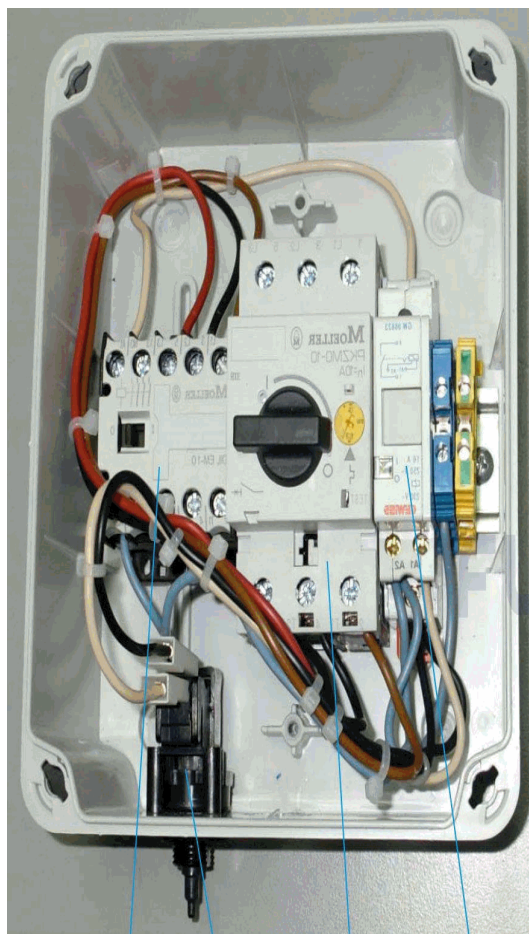

CODIGO 11506, 11507, 11510, 25456, 31894, 32151, 65536

DESCRICAÇÃO: QUADRO DE COMANDO PARA CONTRACORRENTE

3

5

1

2

1

3

2

4

PORTUGUES

POS	CODIGO	DESCRICAÇÃO	JANTIDADE	POS	CODIGO	DESCRICAÇÃO	JANTIDADE
1	* 4405030000	RELÉ TÉRMICO 4-6,3 A		3	* 4405030004	CONTACTOR 4 KW	
1	* 4405030001	RELÉ TÉRMICO 6,3-10 A		3	* 4405030005	CONTACTOR 5,5 KW	
1	* 4405030002	RELÉ TÉRMICO 10-16 A		4	4405030006	INTERRUPTOR PNEUMÁTICO	
2	4405030003	TELERRUPTOR		5	4405030007	INTERRUPTOR PNEUMÁTICO