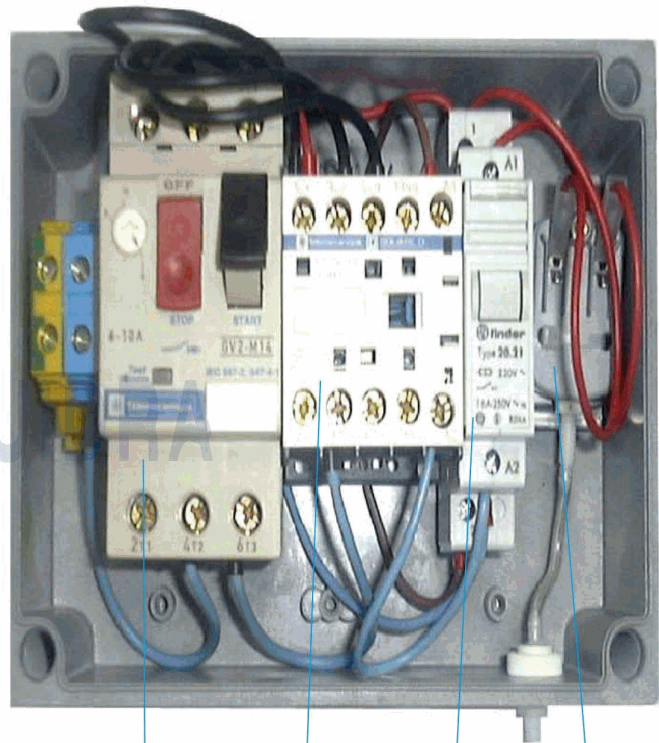

CODIGO 11506, 11507, 11510, 25456, 31894, 32151, 65536

DESCRIPCION: ARMARIO MANIOBRA PARA CONTRACORRIENTE

- 3
- 5
- 1
- 2

- 1
- 3
- 2
- 4

ESPAÑOL

POS	CODIGO	DESCRIPCION	CANTIDAD	POS	CODIGO	DESCRIPCION	CANTIDAD
1	* 4405030000	RELE TERMICO 4-6,3 A		3	* 4405030004	CONTACTOR 4 KW	
1	* 4405030001	RELE TERMICO 6,3-10 A		3	* 4405030005	CONTACTOR 5,5 KW	
1	* 4405030002	RELE TERMICO 10-16 A		4	4405030006	INTERRUPTOR NEUMATICO	
2	4405030003	TELERRUPTOR		5	4405030007	INTERRUPTOR NEUMATICO	

CODIGO **11506, 11507, 11510, 25456, 31894, 32151, 65536**DESCRIPCION: **ARMARIO MANIOBRA PARA CONTRACORRIENTE****OBSERVACIONES**

POS	CODIGO	OBSERVACIONES
1	* 4405030000	PARA: 32151
1	* 4405030001	PARA: 11506, 11507, 11510, 65536
1	* 4405030002	PARA: 25456, 31894
3	* 4405030004	PARA: 11506, 11507, 11510, 32151
3	* 4405030005	PARA: 25456, 31894, 65536

CODE 11506, 11507, 11510, 25456, 31894, 32151, 65536

DESCRIPTION: BOÎTIER DE COMMANDE POUR CONTRE-COURANT

3

5

1

2

1

3

2

4

FRANCAIS

POS	CODE	DESCRIPTION	QUANTITE	POS	CODE	DESCRIPTION	QUANTITE
1	* 4405030000	RELAIS THERMIQUE 4-6,3 A		3	* 4405030004	CONTACTEUR 4 KW	
1	* 4405030001	RELAIS THERMIQUE 6,3-10 A		3	* 4405030005	CONTACTEUR 5,5 KW	
1	* 4405030002	RELAIS THERMIQUE 10-16 A		4	4405030006	INTERRUPTEUR PNEUMATIQUE	
2	4405030003	TÉLÉRUPTEUR		5	4405030007	INTERRUPTEUR PNEUMATIQUE	