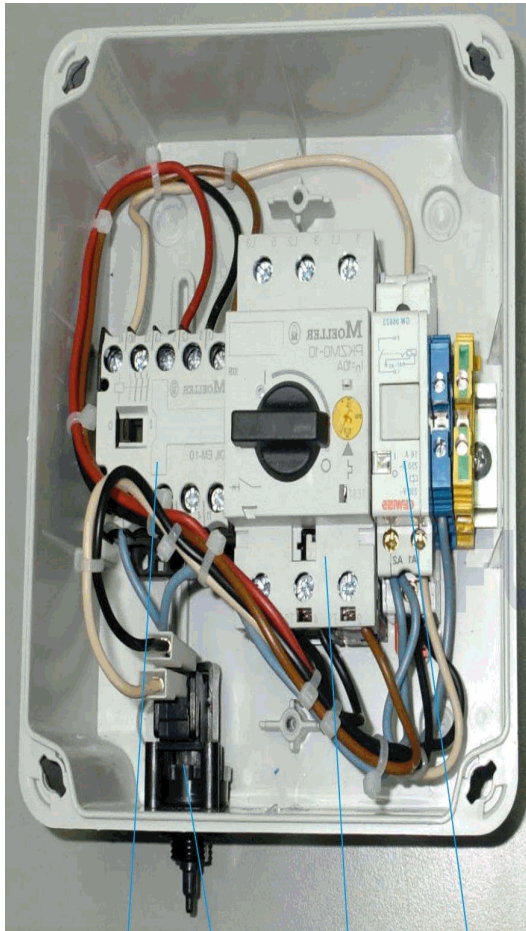

CODIGO 11506, 11507, 11510, 25456, 31894, 32151, 65536

DESCRIPCION: ARMARIO MANIOBRA PARA CONTRACORRIENTE

- 3
- 5
- 1
- 2

- 1
- 3
- 2
- 4

ESPAÑOL

POS	CODIGO	DESCRIPCION	CANTIDAD	POS	CODIGO	DESCRIPCION	CANTIDAD
1	* 4405030000	RELE TERMICO 4-6,3 A		3	* 4405030004	CONTACTOR 4 KW	
1	* 4405030001	RELE TERMICO 6,3-10 A		3	* 4405030005	CONTACTOR 5,5 KW	
1	* 4405030002	RELE TERMICO 10-16 A		4	4405030006	INTERRUPTOR NEUMATICO	
2	4405030003	TELERRUPTOR		5	4405030007	INTERRUPTOR NEUMATICO	

CODIGO **11506, 11507, 11510, 25456, 31894, 32151, 65536**DESCRIPCION: **ARMARIO MANIOBRA PARA CONTRACORRIENTE****OBSERVACIONES**

POS	CODIGO	OBSERVACIONES
1	* 4405030000	PARA: 32151
1	* 4405030001	PARA: 11506, 11507, 11510, 65536
1	* 4405030002	PARA: 25456, 31894
3	* 4405030004	PARA: 11506, 11507, 11510, 32151
3	* 4405030005	PARA: 25456, 31894, 65536

CODE 11506, 11507, 11510, 25456, 31894, 32151, 65536

DESCRIPTION: BOÎTIER DE COMMANDE POUR CONTRE-COURANT

3

5

1

2

1

3

2

4

FRANCAIS

POS	CODE	DESCRIPTION	QUANTITE	POS	CODE	DESCRIPTION	QUANTITE
1	* 4405030000	RELAIS THERMIQUE 4-6,3 A		3	* 4405030004	CONTACTEUR 4 KW	
1	* 4405030001	RELAIS THERMIQUE 6,3-10 A		3	* 4405030005	CONTACTEUR 5,5 KW	
1	* 4405030002	RELAIS THERMIQUE 10-16 A		4	4405030006	INTERRUPTEUR PNEUMATIQUE	
2	4405030003	TÉLÉRUPTEUR		5	4405030007	INTERRUPTEUR PNEUMATIQUE	