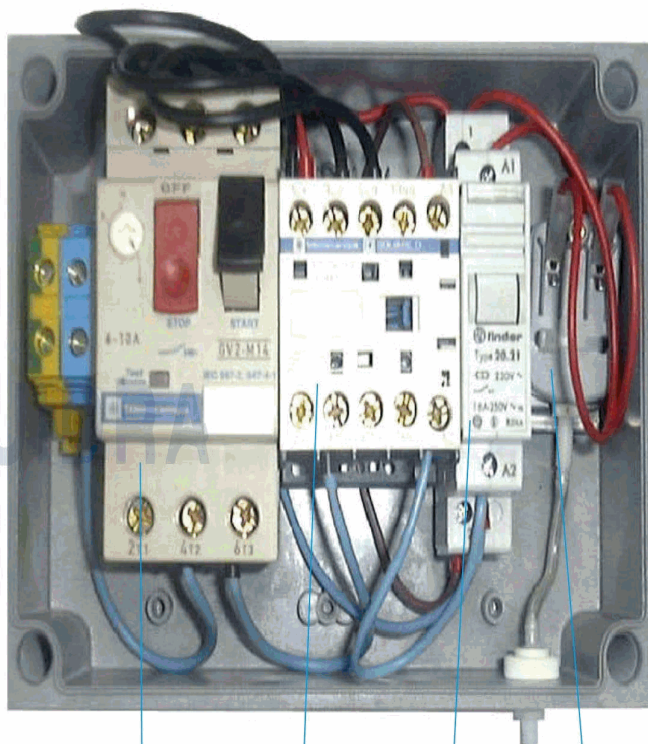

CODIGO 11506, 11507, 11510, 25456, 31894, 32151, 65536

DESCRICAÇÃO: QUADRO DE COMANDO PARA CONTRACORRENTE

3

5

1

2

1

3

2

4

PORTUGUES

POS	CODIGO	DESCRICAÇÃO	JANTIDADE	POS	CODIGO	DESCRICAÇÃO	JANTIDADE
1	* 4405030000	RELÉ TÉRMICO 4-6,3 A		3	* 4405030004	CONTACTOR 4 KW	
1	* 4405030001	RELÉ TÉRMICO 6,3-10 A		3	* 4405030005	CONTACTOR 5,5 KW	
1	* 4405030002	RELÉ TÉRMICO 10-16 A		4	4405030006	INTERRUPTOR PNEUMÁTICO	
2	4405030003	TELERRUPTOR		5	4405030007	INTERRUPTOR PNEUMÁTICO