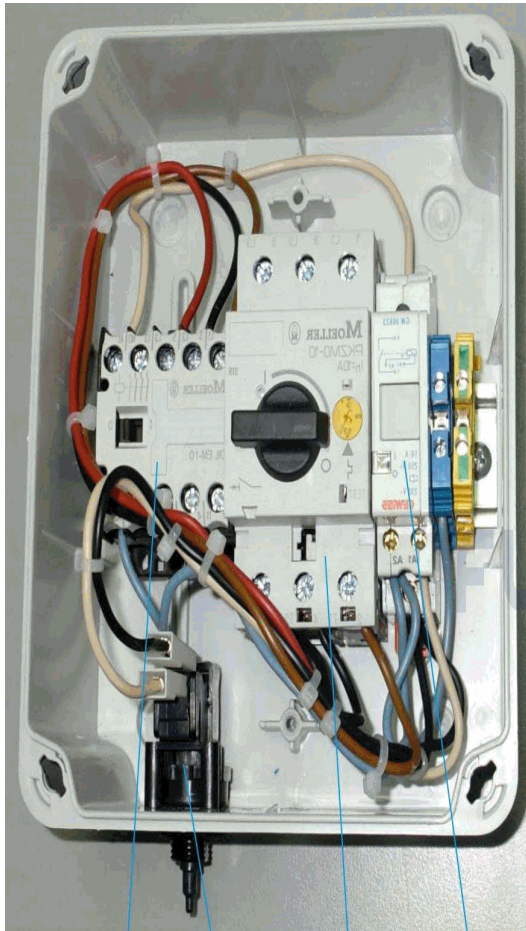

CODE 11506, 11507, 11510, 25456, 31894, 32151, 65536

BESCHREIBUNG: STEUERSCHRANK FÜR GEGENSTROMDÜSE

3

5

1

2

1

3

2

4

DEUTSCH

POS	CODE	BESCHREIBUNG	MENGE	POS	CODE	BESCHREIBUNG	MENGE
1	* 4405030000	WÄRMERELAIS 4 - 6,3 A		3	* 4405030004	SCHÜTZ 4 KW	
1	* 4405030001	WÄRMERELAIS 6,3 - 10 A		3	* 4405030005	SCHÜTZ 5,5 KW	
1	* 4405030002	WÄRMERELAIS 10 - 16 A		4	4405030006	SCHALTER PNEUMATISCH	
2	4405030003	SCHALTER		5	4405030007	SCHALTER PNEUMATISCH