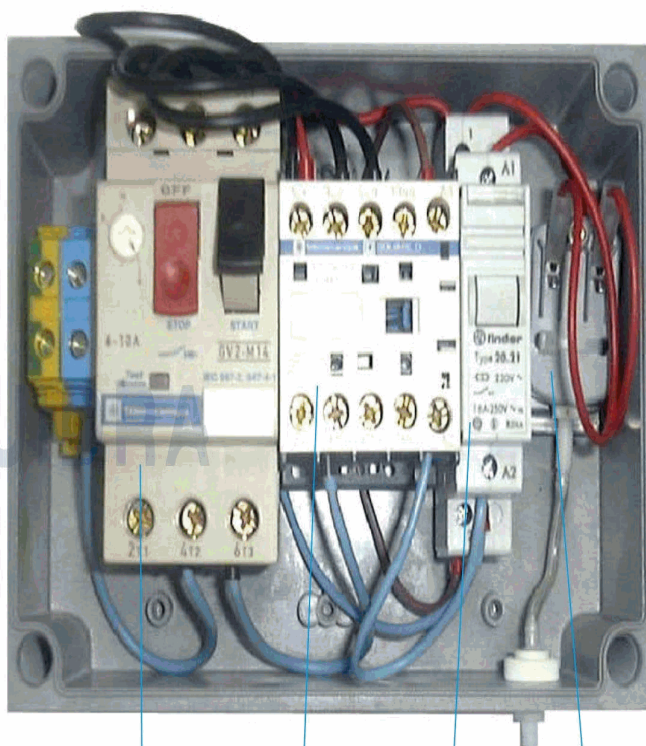

CODIGO 11506, 11507, 11510, 25456, 31894, 32151, 65536

DESCRIPCION: ARMARIO MANIOBRA PARA CONTRACORRIENTE

- 3
- 5
- 1
- 2

- 1
- 3
- 2
- 4

ESPAÑOL

POS	CODIGO	DESCRIPCION	CANTIDAD	POS	CODIGO	DESCRIPCION	CANTIDAD
1	* 4405030000	RELE TERMICO 4-6,3 A		3	* 4405030004	CONTACTOR 4 KW	
1	* 4405030001	RELE TERMICO 6,3-10 A		3	* 4405030005	CONTACTOR 5,5 KW	
1	* 4405030002	RELE TERMICO 10-16 A		4	4405030006	INTERRUPTOR NEUMATICO	
2	4405030003	TELERRUPTOR		5	4405030007	INTERRUPTOR NEUMATICO	

CODE **11506, 11507, 11510, 25456, 31894, 32151, 65536**

DESCRIPTION: **BOÎTIER DE COMMANDE POUR CONTRE-COURANT**

OBSERVATIONS

POS	CODE	OBSERVATIONS
1	* 4405030000	POUR: 32151
1	* 4405030001	POUR: 11506, 11507, 11510, 65536
1	* 4405030002	POUR: 25456, 31894
3	* 4405030004	POUR: 11506, 11507, 11510, 32151
3	* 4405030005	POUR: 25456, 31894, 65536

CODE 11506, 11507, 11510, 25456, 31894, 32151, 65536

DESCRIPTION: CONTROL PANEL FOR COUNTERCURRENT

3

5

1

2

1

3

2

4

ENGLISH

POS	CODE	DESCRIPTION	QUANTITY	POS	CODE	DESCRIPTION	QUANTITY
1	* 4405030000	4-6,3 A THERMAL RELAY		3	* 4405030004	CONTACTOR 4 KW	
1	* 4405030001	6,3-10 A THERMAL RELAY		3	* 4405030005	CONTACTOR 5,5 KW	
1	* 4405030002	10-16 A THERMAL RELAY		4	4405030006	PNEUMATIC SWITCH	
2	4405030003	STROMSTOSSSCHALTER		5	4405030007	PNEUMATIC SWITCH	