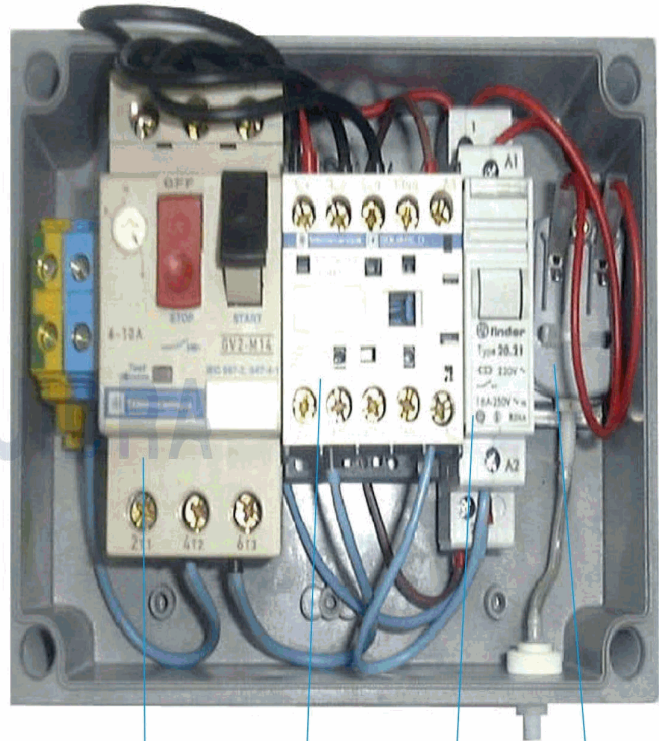

CODE 11506, 11507, 11510, 25456, 31894, 32151, 65536

BESCHREIBUNG: STEUERSCHRANK FÜR GEGENSTROMDÜSE

3

5

1

2

1

3

2

4

DEUTSCH

POS	CODE	BESCHREIBUNG	MENGE	POS	CODE	BESCHREIBUNG	MENGE
1	* 4405030000	WÄRMERELAIS 4 - 6,3 A		3	* 4405030004	SCHÜTZ 4 KW	
1	* 4405030001	WÄRMERELAIS 6,3 - 10 A		3	* 4405030005	SCHÜTZ 5,5 KW	
1	* 4405030002	WÄRMERELAIS 10 - 16 A		4	4405030006	SCHALTER PNEUMATISCH	
2	4405030003	SCHALTER		5	4405030007	SCHALTER PNEUMATISCH