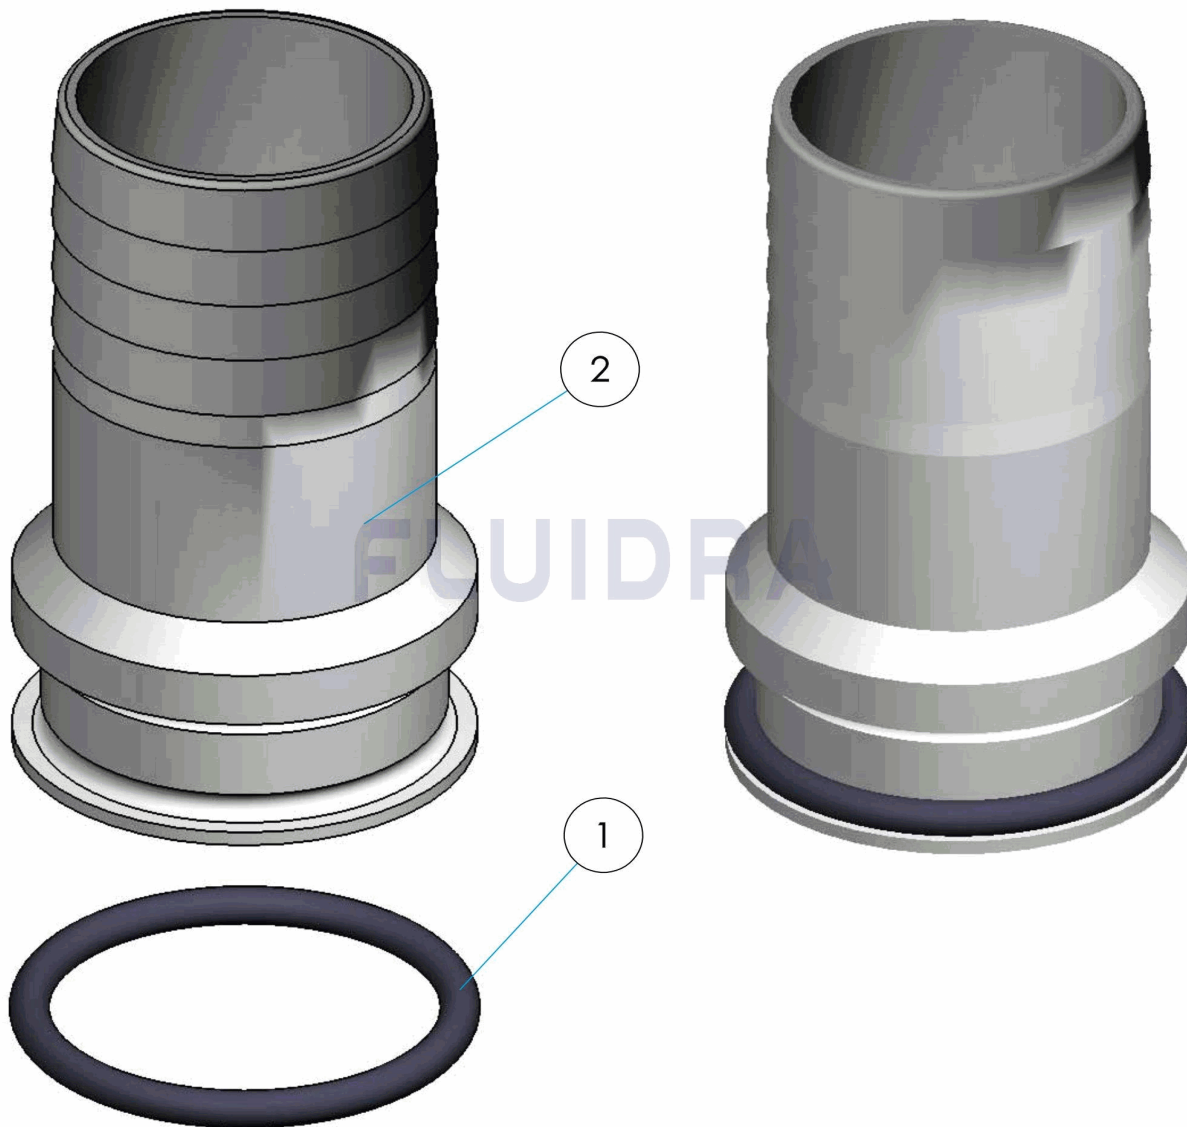

CODIGO **01392**

DESCRIPCION: **RACORD CONEXIÓN D. 50**

**ESPAÑOL**

POS	CODIGO	DESCRIPCION	CANTIDAD	POS	CODIGO	DESCRIPCION	CANTIDAD
1	4406040102	JUNTA TORICA D 50		2	01392R0001	RACORD 2"	

CODE **01392**

DESCRIPTION: **RACCORD D. 50**

**FRANCAIS**

POS	CODE	DESCRIPTION	QUANTITE	POS	CODE	DESCRIPTION	QUANTITE
1	4406040102	JOINT TORIQUE D 50		2	01392R0001	RACCORD 2"	

CODE                    **01392**

DESCRIPTION: **RACORD CONNECTION D. 38**

**ENGLISH**

POS	CODE	DESCRIPTION	QUANTITY	POS	CODE	DESCRIPTION	QUANTITY
1	4406040102	O' RING D 50		2	01392R0001	2" CONNECTO "	

CODICE **01392**

DESCRIZIONE: **RACCORDO CONNESSIONE D. 50**

**ITALIANO**

POS	CODICE	DESCRIZIONE	QUANTITA'	POS	CODICE	DESCRIZIONE	QUANTITA'
1	4406040102	O-RING D 50		2	01392R0001	RACCORDO 2"	

CODE **01392**

BESCHREIBUNG: **GEWINDESTÜCK ANSCHLUSS D. 50**

**DEUTSCH**

POS	CODE	BESCHREIBUNG	MENGE	POS	CODE	BESCHREIBUNG	MENGE
1	4406040102	O-RING D. 50		2	01392R0001	GEWINDESTÜCK 2"	

CODIGO 01392

DESCRIÇÃO: RACORD LIGAÇÃO D. 50