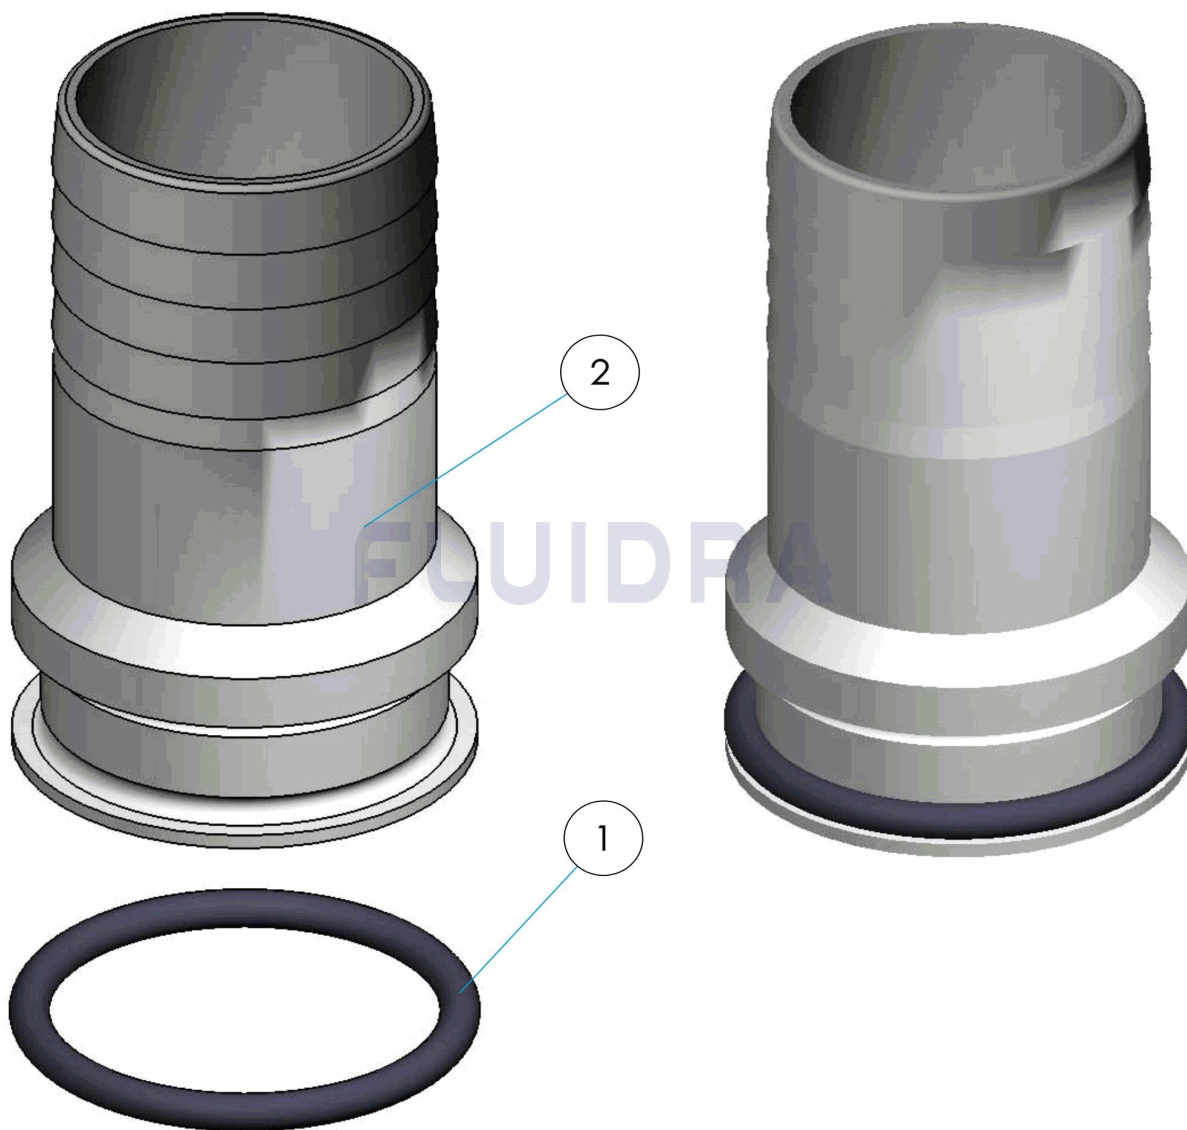

CODIGO **01392**

DESCRIPCION: **RACORD CONEXIÓN D. 50**

**ESPAÑOL**

POS	CODIGO	DESCRIPCION	CANTIDAD	POS	CODIGO	DESCRIPCION	CANTIDAD
1	4406040102	JUNTA TORICA D 50		2	01392R0001	RACORD 2"	

CODE **01392**

DESCRIPTION: **RACCORD D. 50**

**FRANCAIS**

POS	CODE	DESCRIPTION	QUANTITE	POS	CODE	DESCRIPTION	QUANTITE
1	4406040102	JOINT TORIQUE D 50		2	01392R0001	RACCORD 2"	

CODE                    **01392**

DESCRIPTION: **RACORD CONNECTION D. 38**

**ENGLISH**

POS	CODE	DESCRIPTION	QUANTITY	POS	CODE	DESCRIPTION	QUANTITY
1	4406040102	O' RING D 50		2	01392R0001	2" CONNECTO "	

CODICE **01392**

DESCRIZIONE: **RACCORDO CONNESSIONE D. 50**

**ITALIANO**

POS	CODICE	DESCRIZIONE	QUANTITA'	POS	CODICE	DESCRIZIONE	QUANTITA'
1	4406040102	O-RING D 50		2	01392R0001	RACCORDO 2"	

CODE **01392**

BESCHREIBUNG: **GEWINDESTÜCK ANSCHLUSS D. 50**

**DEUTSCH**

POS	CODE	BESCHREIBUNG	MENGE	POS	CODE	BESCHREIBUNG	MENGE
1	4406040102	O-RING D. 50		2	01392R0001	GEWINDESTÜCK 2"	

CODIGO 01392

DESCRIÇÃO: RACORD LIGAÇÃO D. 50