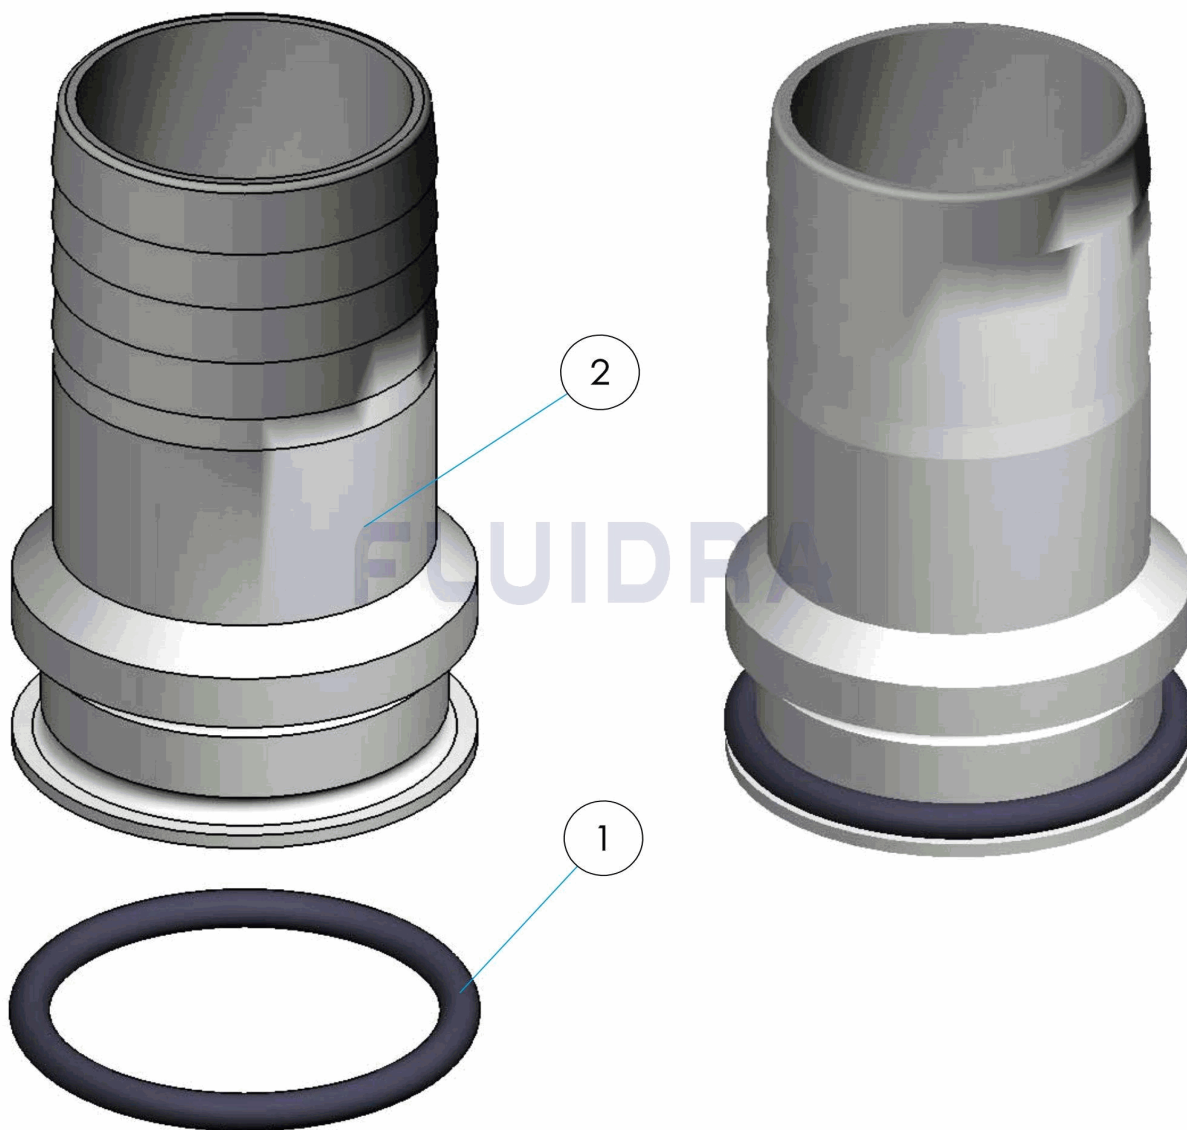

**ENGLISH**

POS	CODE	DESCRIPTION	QUANTITY	POS	CODE	DESCRIPTION	QUANTITY
1	4406040102	O' RING D 50		2	01392R0001	2" CONNECTO "	

CODICE **01392**

DESCRIZIONE: **RACCORDO CONNESSIONE D. 50**

**ITALIANO**

POS	CODICE	DESCRIZIONE	QUANTITA'	POS	CODICE	DESCRIZIONE	QUANTITA'
1	4406040102	O-RING D 50		2	01392R0001	RACCORDO 2"	

CODE **01392**

BESCHREIBUNG: **GEWINDESTÜCK ANSCHLUSS D. 50**

**DEUTSCH**

POS	CODE	BESCHREIBUNG	MENGE	POS	CODE	BESCHREIBUNG	MENGE
1	4406040102	O-RING D. 50		2	01392R0001	GEWINDESTÜCK 2"	

CODIGO 01392

DESCRIÇÃO: RACORD LIGAÇÃO D. 50

**PORTUGUES**

POS	CODIGO	DESCRIÇÃO	JANTIDADE	POS	CODIGO	DESCRIÇÃO	JANTIDADE
1	4406040102	JUNTA TÓRICA D 50		2	01392R0001	RACORD 2"	