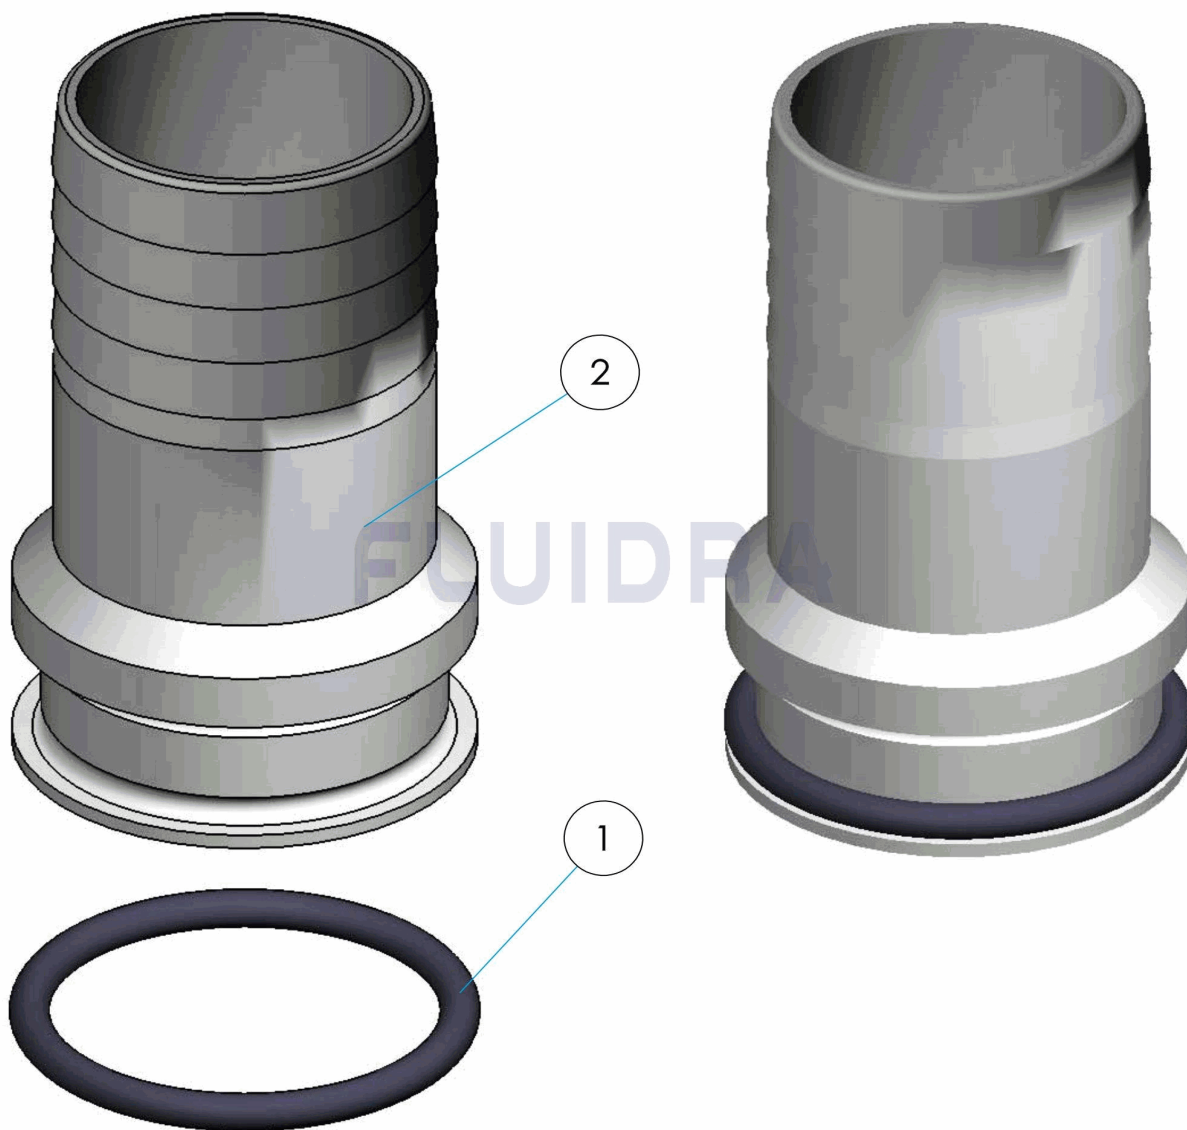

CODIGO **01392**

DESCRIPCION: **RACORD CONEXIÓN D. 50**

**ESPAÑOL**

POS	CODIGO	DESCRIPCION	CANTIDAD	POS	CODIGO	DESCRIPCION	CANTIDAD
1	4406040102	JUNTA TORICA D 50		2	01392R0001	RACORD 2"	

CODE **01392**

DESCRIPTION: **RACCORD D. 50**

**ENGLISH**

POS	CODE	DESCRIPTION	QUANTITY	POS	CODE	DESCRIPTION	QUANTITY
1	4406040102	O' RING D 50		2	01392R0001	2" CONNECTO "	

CODICE **01392**

DESCRIZIONE: **RACCORDO CONNESSIONE D. 50**

**ITALIANO**

POS	CODICE	DESCRIZIONE	QUANTITA'	POS	CODICE	DESCRIZIONE	QUANTITA'
1	4406040102	O-RING D 50		2	01392R0001	RACCORDO 2"	

CODE **01392**

BESCHREIBUNG: **GEWINDESTÜCK ANSCHLUSS D. 50**

**DEUTSCH**

POS	CODE	BESCHREIBUNG	MENGE	POS	CODE	BESCHREIBUNG	MENGE
1	4406040102	O-RING D. 50		2	01392R0001	GEWINDESTÜCK 2"	

CODIGO 01392

DESCRIÇÃO: RACORD LIGAÇÃO D. 50

**PORTUGUES**

POS	CODIGO	DESCRIÇÃO	JANTIDADE	POS	CODIGO	DESCRIÇÃO	JANTIDADE
1	4406040102	JUNTA TÓRICA D 50		2	01392R0001	RACORD 2"	