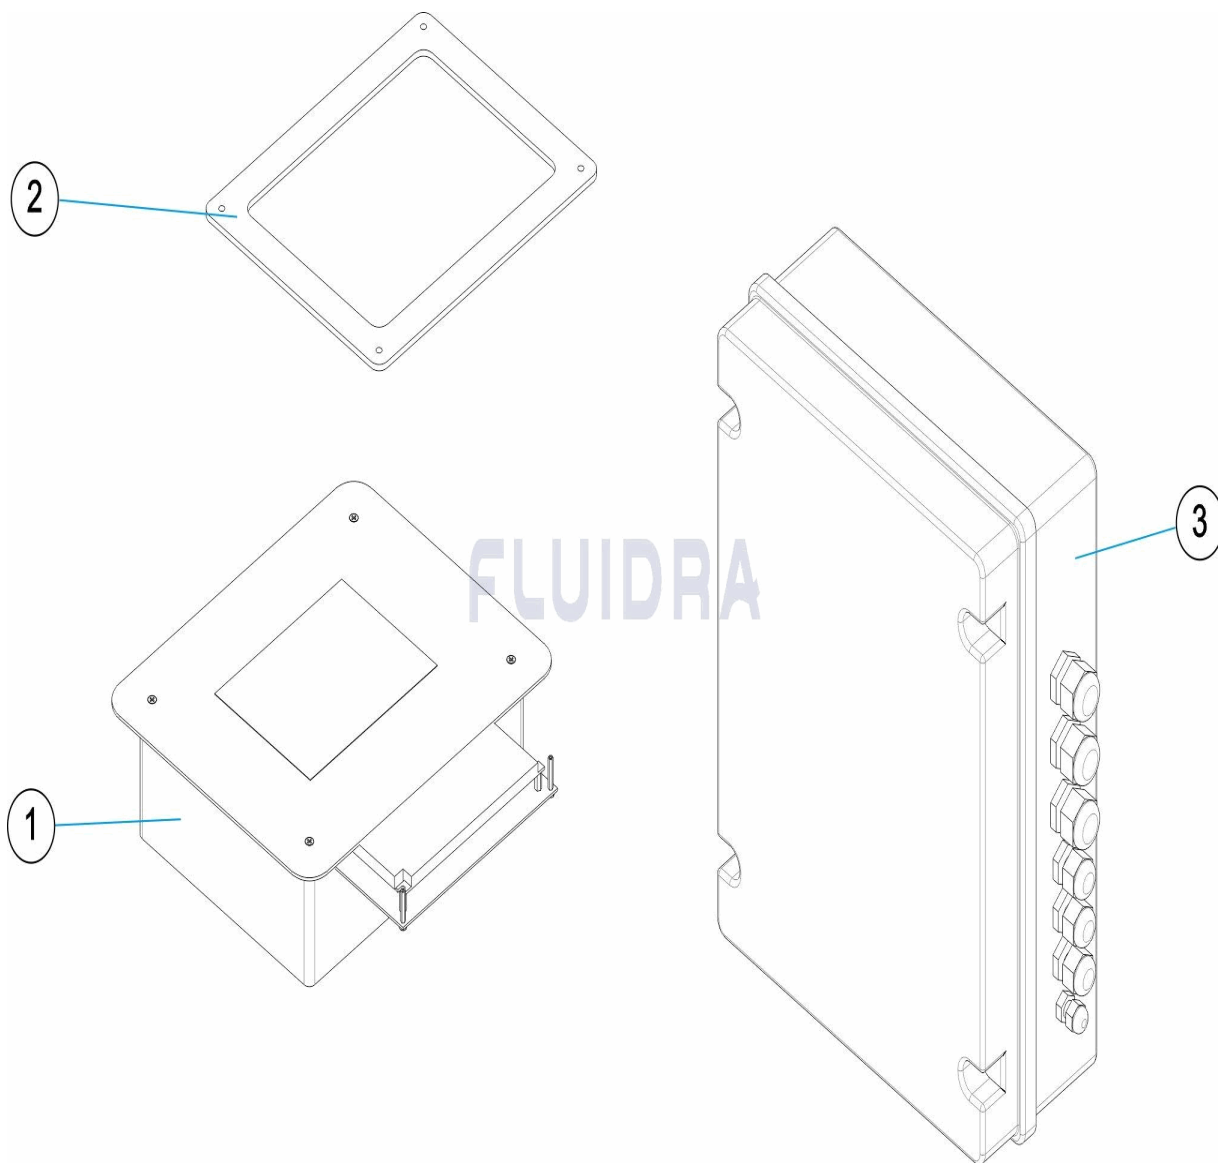

CODIGO **41261**

DESCRIPCION: **MANIOBRA ELECTRONICA DUCHA WELLMA**

ESPAÑOL

POS	CODIGO	DESCRIPCION	CANTIDAD	POS	CODIGO	DESCRIPCION	CANTIDAD
1	4410010004	DISPLAY TACTIL		3	4410010005	ARMARIO DE MANIOBRA	
2	4410010001	JUNTA ESTANQUEIDAD					

CODE **41261**

DESCRIPTION: **MANŒUVRE ÉLECTRONIQUE DOUCHE WELLMA**

FRANCAIS

POS	CODE	DESCRIPTION	QUANTITE	POS	CODE	DESCRIPTION	QUANTITE
1	4410010004	ÉCRAN TACTILE		3	4410010005	COFFRET COMMANDE	
2	4410010001	JOINT					

CODE **41261**

DESCRIPTION: **ELECTRONIC MANEUVER WELLMA SHOWER**

ENGLISH

POS	CODE	DESCRIPTION	QUANTITY	POS	CODE	DESCRIPTION	QUANTITY
1	4410010004	TOUCH DISPLAY		3	4410010005	CONTROL PANEL	
2	4410010001	GASKET					

CODICE **41261**

DESCRIZIONE: **MANOVRA ELETTRONICA DOCCIA WELLMA**

ITALIANO

POS	CODICE	DESCRIZIONE	QUANTITA'	POS	CODICE	DESCRIZIONE	QUANTITA'
1	4410010004	DISPLAY TOUCH		3	4410010005	QUADRO ELETTRICO	
2	4410010001	GUARNIZIONE					