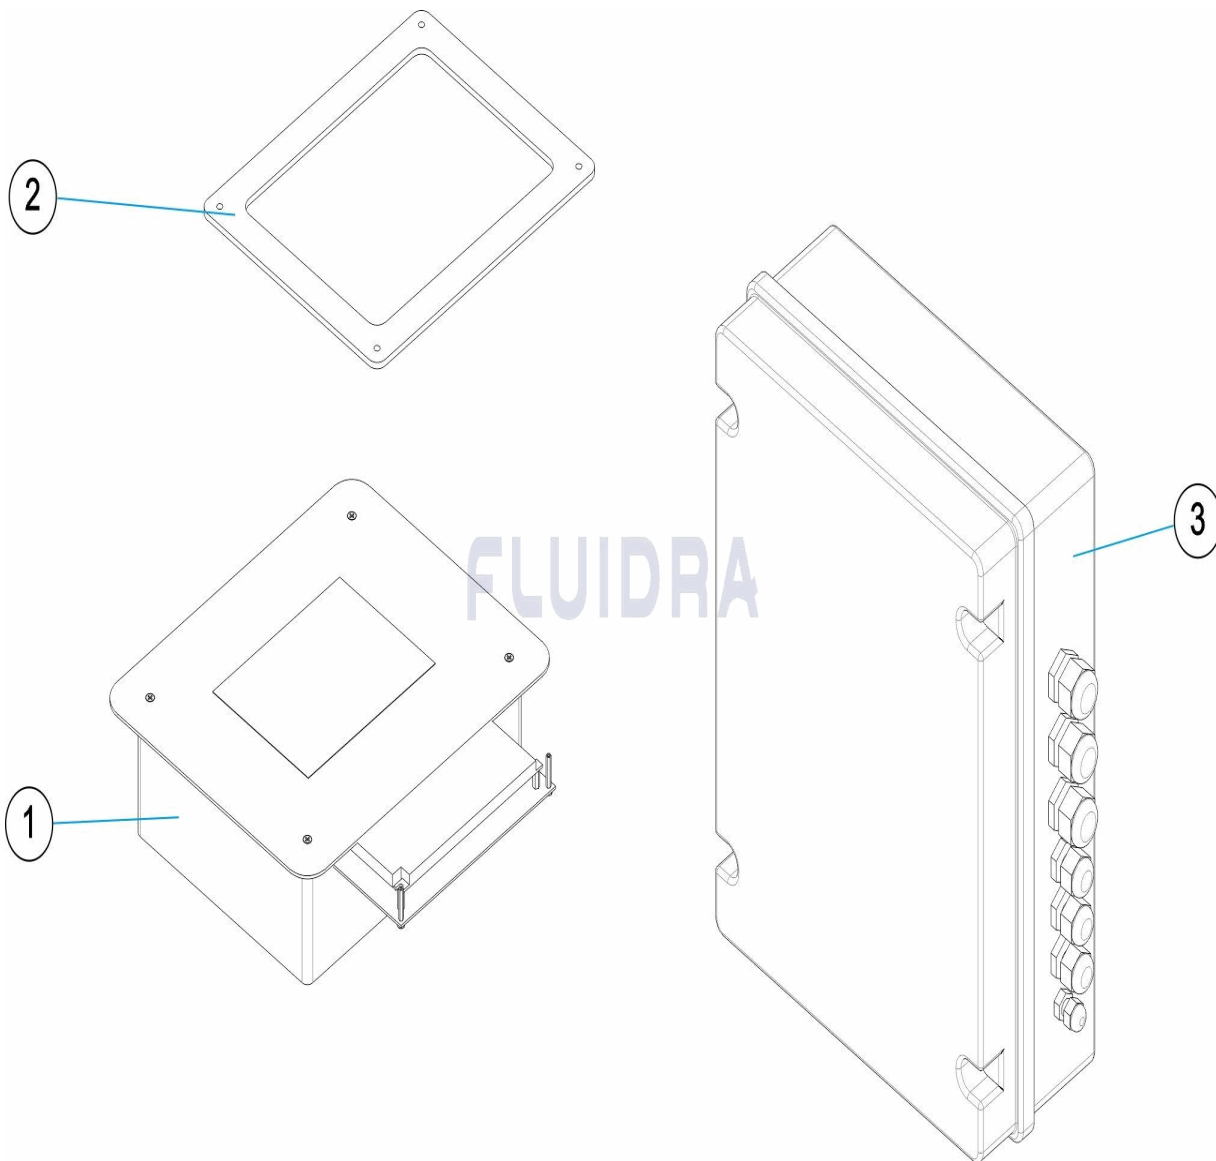

CODIGO **41261**

DESCRIPCION: **MANIOBRA ELECTRONICA DUCHA WELLMA**

ESPAÑOL

POS	CODIGO	DESCRIPCION	CANTIDAD	POS	CODIGO	DESCRIPCION	CANTIDAD
1	4410010004	DISPLAY TACTIL		3	4410010005	ARMARIO DE MANIOBRA	
2	4410010001	JUNTA ESTANQUEIDAD					

CODE **41261**

DESCRIPTION: **MANŒUVRE ÉLECTRONIQUE DOUCHE WELLMA**

FRANCAIS

POS	CODE	DESCRIPTION	QUANTITE	POS	CODE	DESCRIPTION	QUANTITE
1	4410010004	ÉCRAN TACTILE		3	4410010005	COFFRET COMMANDE	
2	4410010001	JOINT					

CODE **41261**

DESCRIPTION: **ELECTRONIC MANEUVER WELLMA SHOWER**

ENGLISH

POS	CODE	DESCRIPTION	QUANTITY	POS	CODE	DESCRIPTION	QUANTITY
1	4410010004	TOUCH DISPLAY		3	4410010005	CONTROL PANEL	
2	4410010001	GASKET					

CODICE **41261**

DESCRIZIONE: **MANOVRA ELETTRONICA DOCCIA WELLMA**

ITALIANO

POS	CODICE	DESCRIZIONE	QUANTITA'	POS	CODICE	DESCRIZIONE	QUANTITA'
1	4410010004	DISPLAY TOUCH		3	4410010005	QUADRO ELETTRICO	
2	4410010001	GUARNIZIONE					