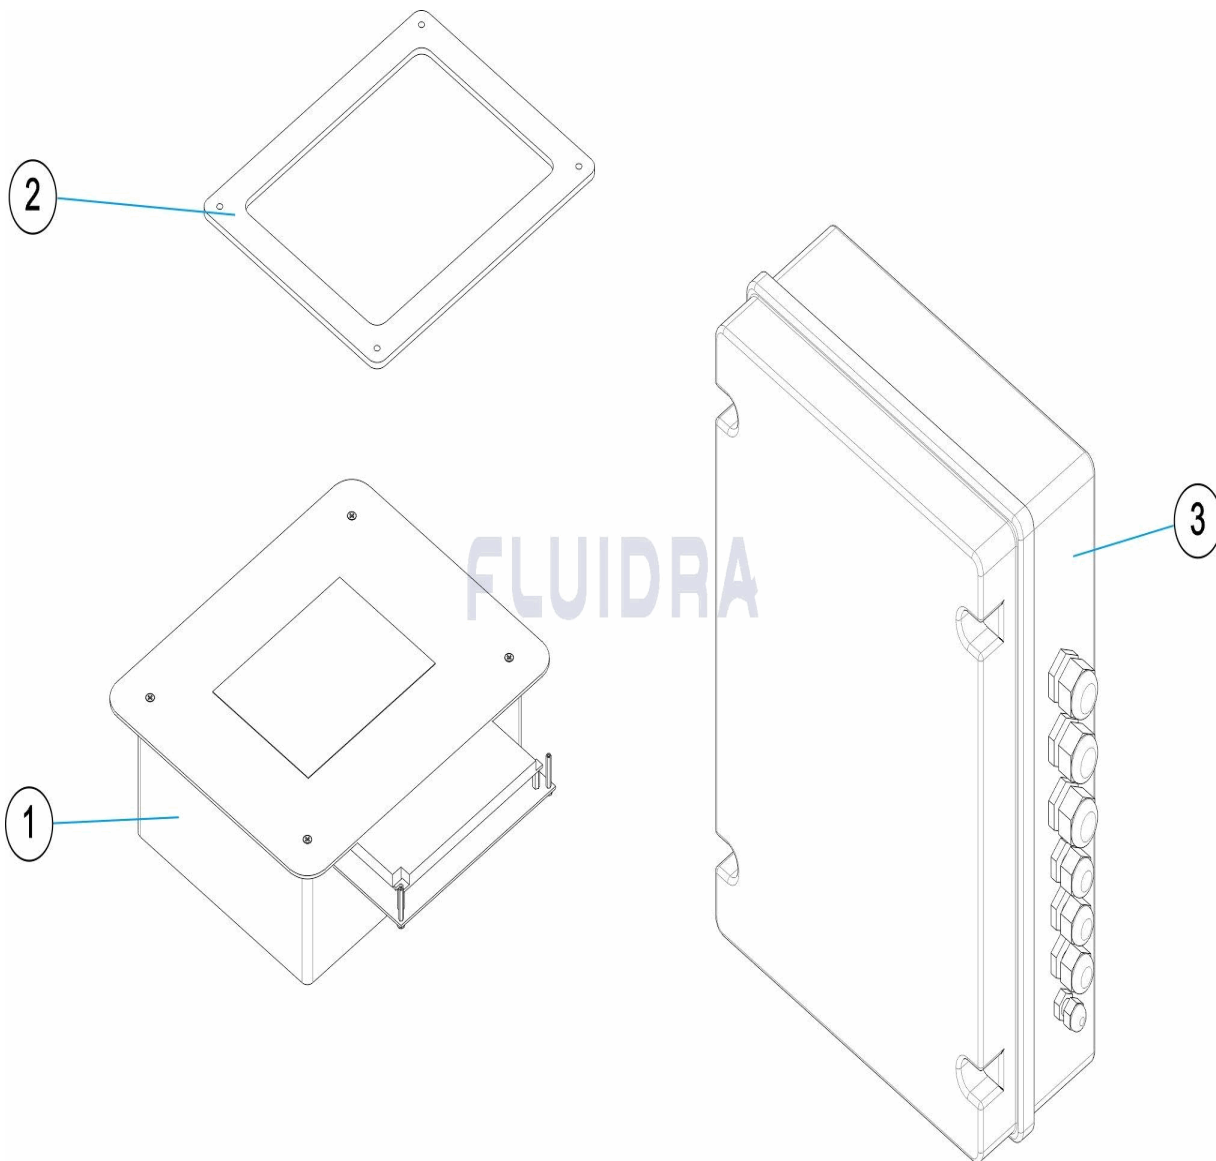

CODE **41261**

DESCRIPTION: **ELECTRONIC MANEUVER WELLMA SHOWER**

ENGLISH

POS	CODE	DESCRIPTION	QUANTITY	POS	CODE	DESCRIPTION	QUANTITY
1	4410010004	TOUCH DISPLAY		3	4410010005	CONTROL PANEL	
2	4410010001	GASKET					

CODICE **41261**

DESCRIZIONE: **MANOVRA ELETTRONICA DOCCIA WELLMA**

ITALIANO

POS	CODICE	DESCRIZIONE	QUANTITA'	POS	CODICE	DESCRIZIONE	QUANTITA'
1	4410010004	DISPLAY TOUCH		3	4410010005	QUADRO ELETTRICO	
2	4410010001	GUARNIZIONE					

CODE **41261**

BESCHREIBUNG: **ELEKTRONISCHE STEUERUNG DUSCHE WELLMA**

DEUTSCH

POS	CODE	BESCHREIBUNG	MENGE	POS	CODE	BESCHREIBUNG	MENGE
1	4410010004	TOUCHSCREEN		3	4410010005	STEUERSCHRANK	
2	4410010001	DICHTUNG					

CODIGO **41261**

DESCRIÇÃO: **COMANDO ELETRÓNICO DUCHE WELLMA**

PORTUGUES

POS	CODIGO	DESCRIÇÃO	JANTIDADE	POS	CODIGO	DESCRIÇÃO	JANTIDADE
1	4410010004	DISPLAY TACTIL		3	4410010005	QUADRO DE MANOBRA	
2	4410010001	JUNTA					