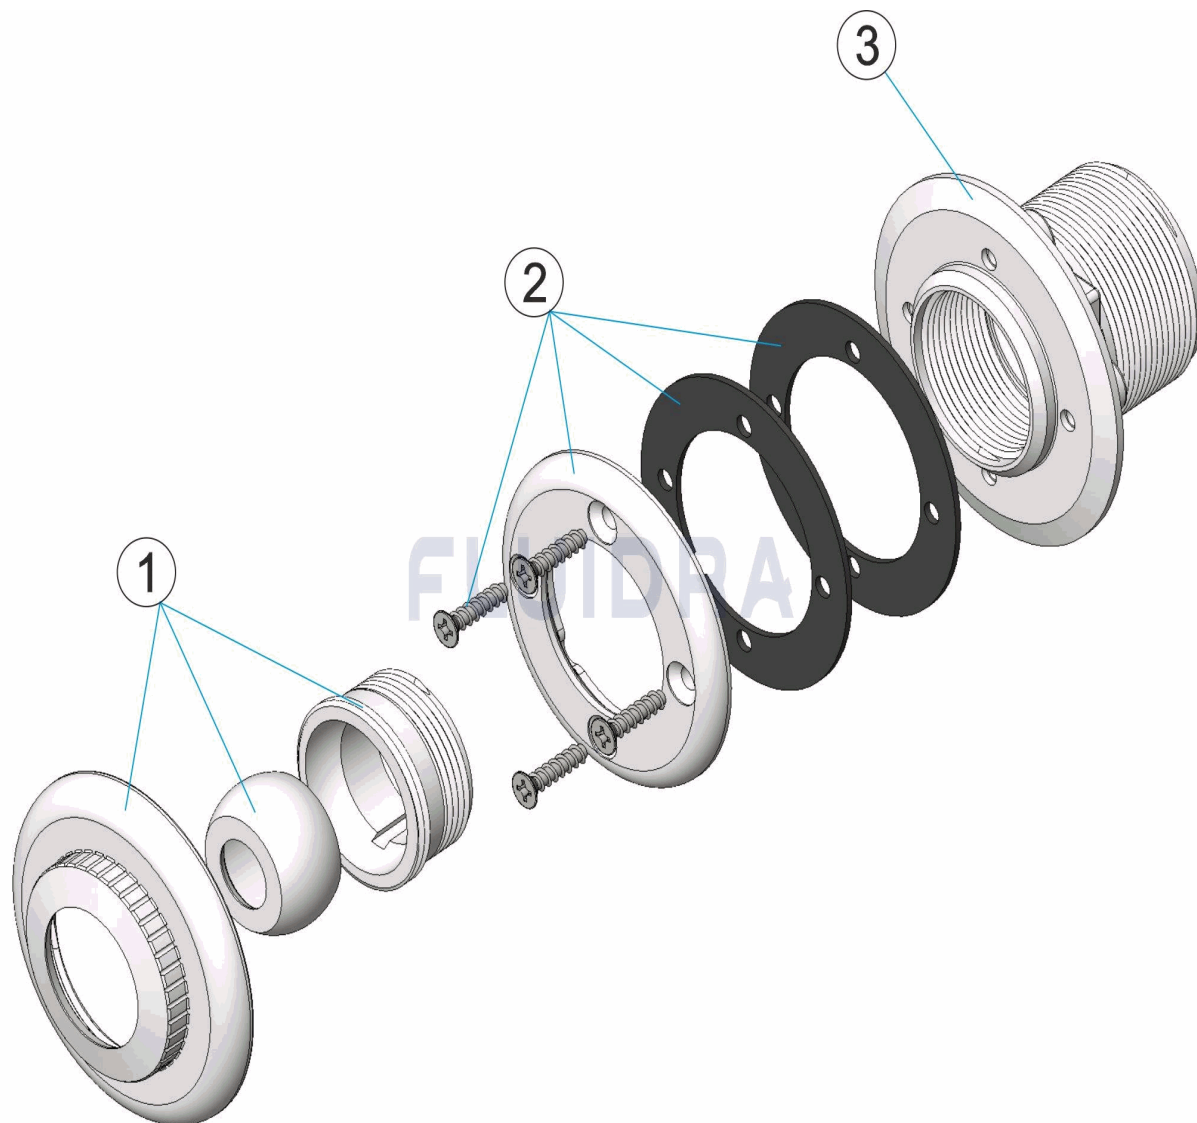

KIT

REV: 0

850

FECHA: 09/01/2013

HOJA: 1/6

CODIGO **34422CL090**

DESCRIPCION: **BOQUILLA IMPULSION PF. PISCINAS EASY-LINE**

ESPAÑOL

POS	CODIGO	DESCRIPCION	CANTIDAD	POS	CODIGO	DESCRIPCION	CANTIDAD
1	4402040017	BOLA COMPLETA		3	34411R0003	CUERPO BOQUILLA 100X54,5 LINER / INT. E	
2	4402044802	ARO Y JUNTA PISC. PREF.