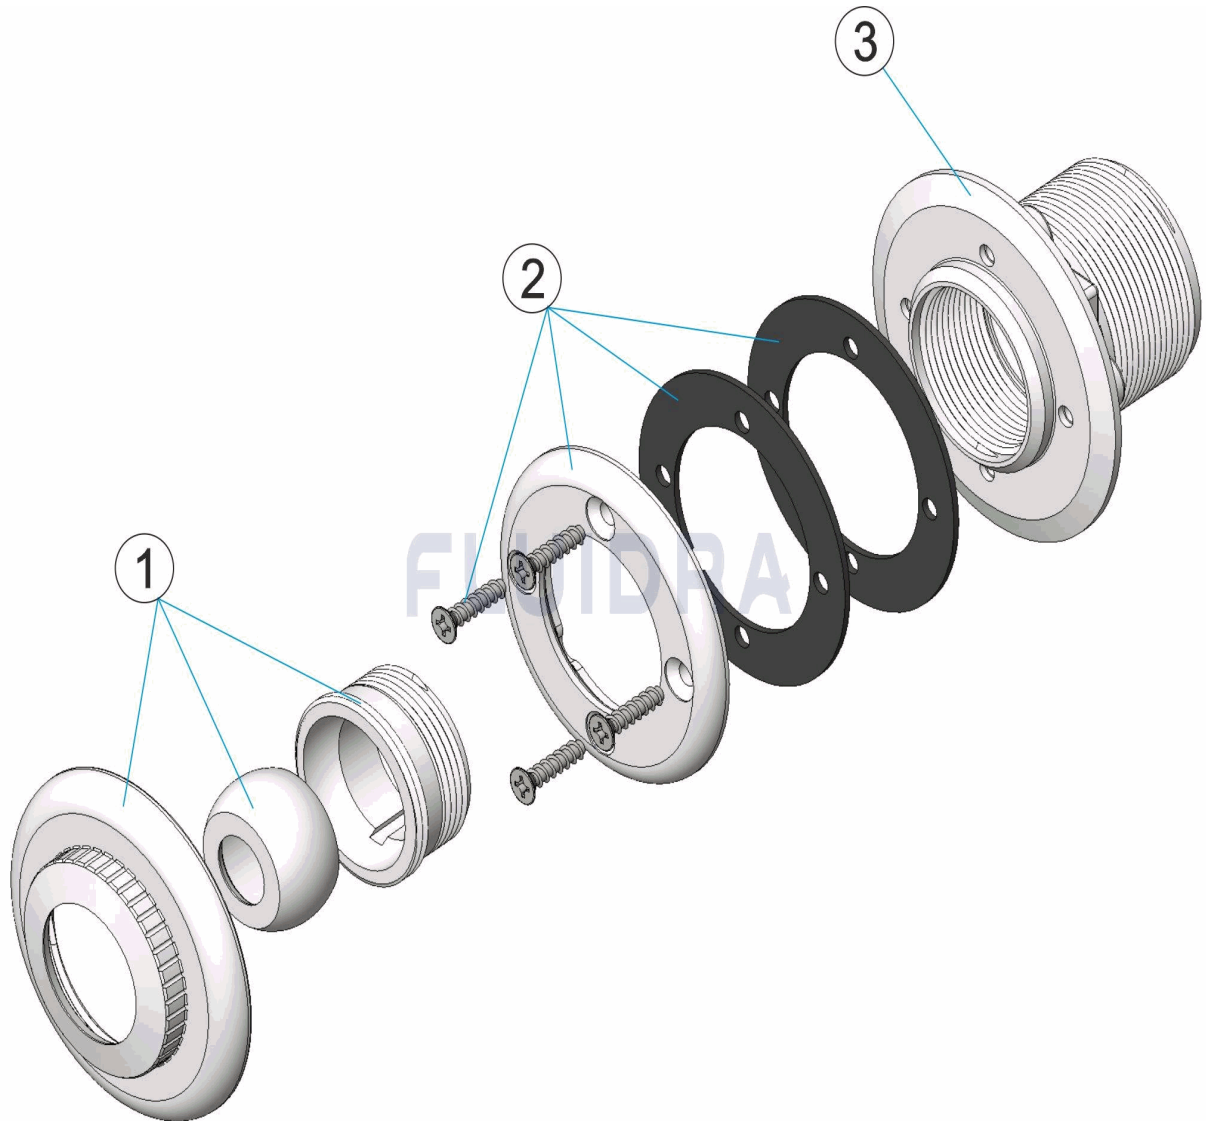

PARTS BREAKDOWN

REV.: 0
DATE: 09/01/2013
SHEET: 3/6

850

CODE 34422CL090

DESCRIPTION: RETURN INLET PREFAB POOL, EASY-LINE

ENGLISH

POS	CODE	DESCRIPTION	QUANTITY	POS	CODE	DESCRIPTION	QUANTITY
1	4402040017	EYEBALL ASSEMBLY		3	34411R0003	100X54.5 NOZZLE BODY/LINER/INT.SOLVENT	
2	4402044802	RING AND GASKET FOR LINER POOLS					

ESPLOSO

REV.: 0

850

DATA: 09/01/2013

PAG.: 4/6

CODICE 34422CL090

DESCRIZIONE: BOCCHETTA IMPULSIONE PISC. PREF. EASY-LINE

ITALIANO

POS	CODICE	DESCRIZIONE	QUANTITA'	POS	CODICE	DESCRIZIONE	QUANTITA'
1	4402040017	SFERA COMPLETA		3	34411R0003	CORPO BOCCHETTA 100X54,5/LINER/INT. II	
2	4402044802	COPRIFLANGIA E GUARNIZIONE PISC. PRI					

EINZELTEILE

ÜBER.: 0

850

DATUM: 09/01/2013

BLATT: 5/6

CODE **34422CL090**

BESCHREIBUNG: **EINLAUFDÜSE PF. BECKEN EASY-LINE**

DEUTSCH