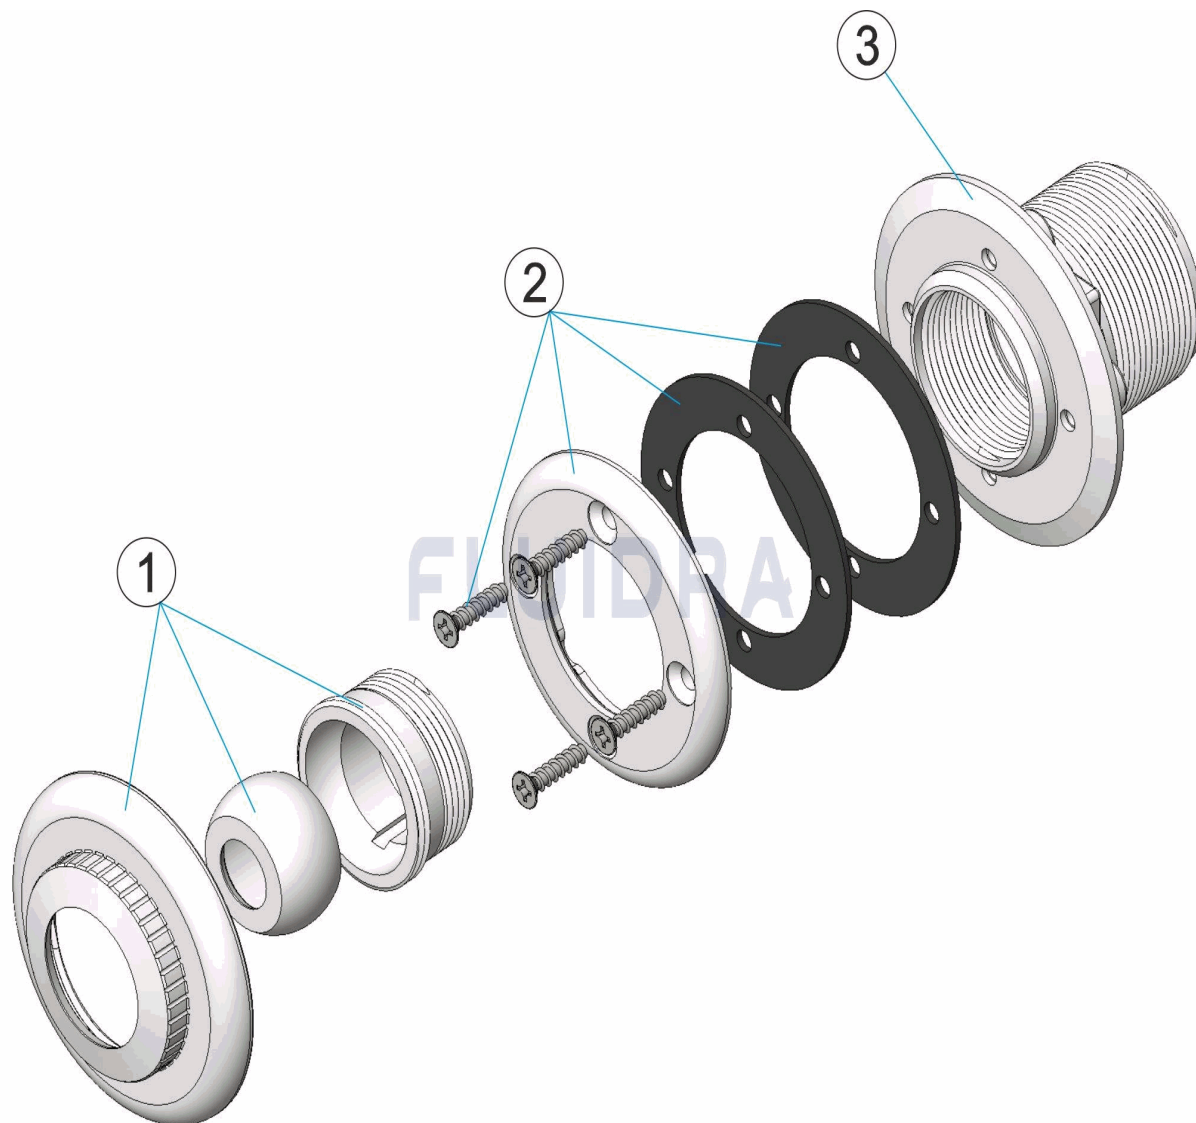

POS	CODIGO	DESCRIPCION	CANTIDAD	POS	CODIGO	DESCRIPCION	CANTIDAD
1	4402040017	BOLA COMPLETA		3	34411R0003	CUERPO BOQUILLA 100X54,5 LINER / INT. E	
2	4402044802	ARO Y JUNTA PISC. PREF.					

CODE **34422CL090**

 DESCRIPTION: **BUSE REFOULEMENT PIS. PRÉF. EASY-LINE**

FRANCAIS

POS	CODE	DESCRIPTION	QUANTITE	POS	CODE	DESCRIPTION	QUANTITE
1	4402040017	ENSEMBLE ROTULE COMPLET		3	34411R0003	CORPS BUSE 100X54,5 / LINER / INT. COLL	
2	4402044802	JOINT ET BRIDE POUR LINER					

PARTS BREAKDOWN

REV.: 0
DATE: 09/01/2013
SHEET: 3/6

850

CODE 34422CL090

DESCRIPTION: RETURN INLET PREFAB POOL, EASY-LINE

ENGLISH

POS	CODE	DESCRIPTION	QUANTITY	POS	CODE	DESCRIPTION	QUANTITY
1	4402040017	EYEBALL ASSEMBLY		3	34411R0003	100X54.5 NOZZLE BODY/LINER/INT.SOLVENT	
2	4402044802	RING AND GASKET FOR LINER POOLS					

POS	CODICE	DESCRIZIONE	QUANTITA'	POS	CODICE	DESCRIZIONE	QUANTITA'
1	4402040017	SFERA COMPLETA		3	34411R0003	CORPO BOCCHETTA 100X54,5/LINER/INT. II	
2	4402044802	COPRIFLANGIA E GUARNIZIONE PISC. PRI					