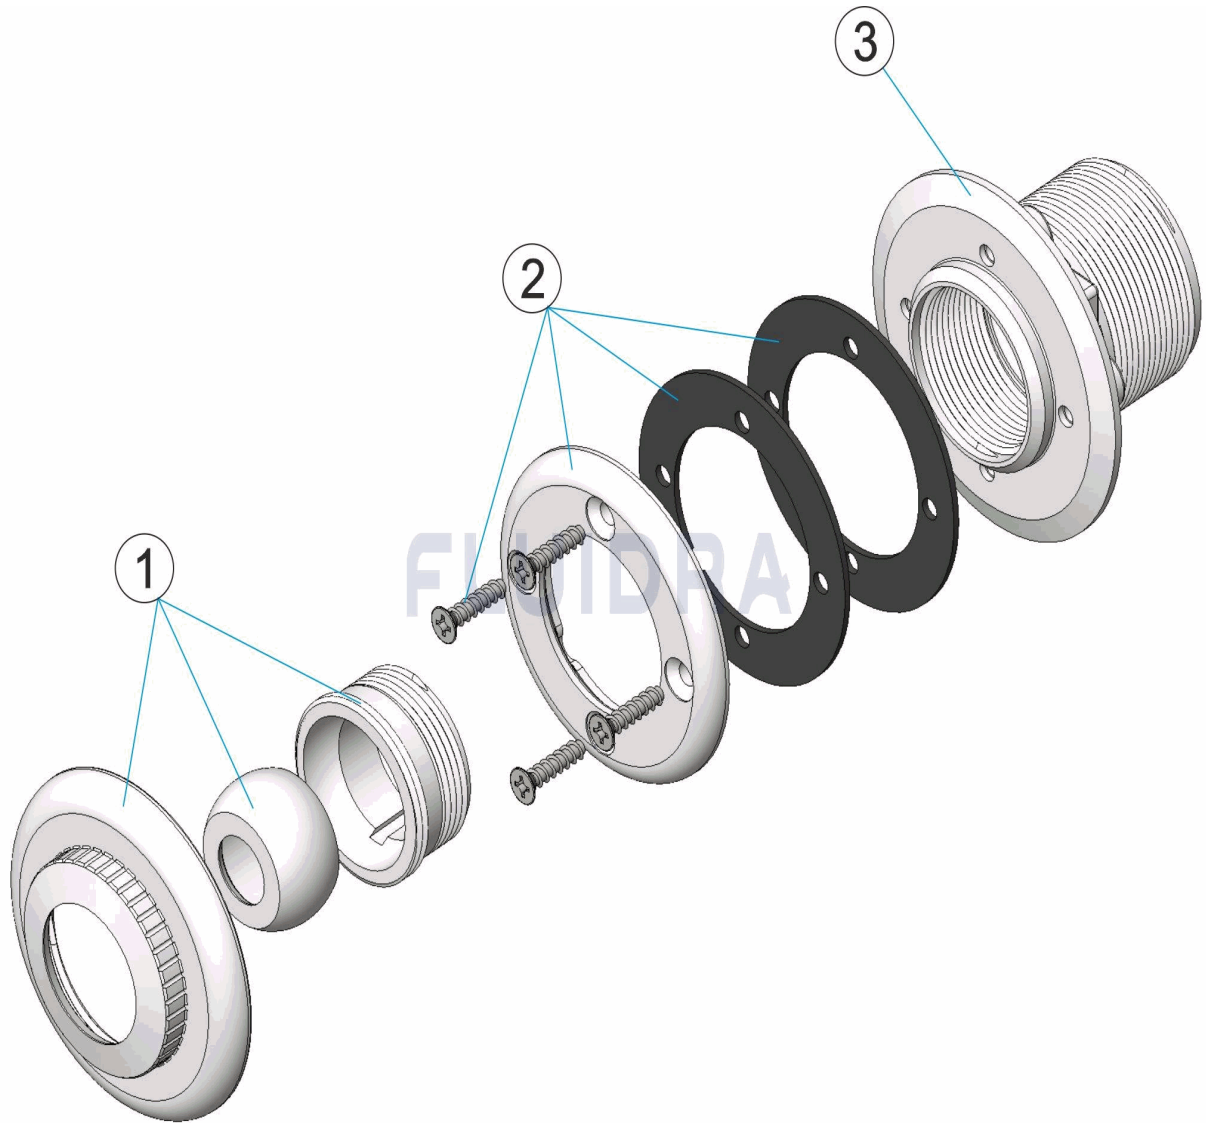

POS	CODIGO	DESCRIPCION	CANTIDAD	POS	CODIGO	DESCRIPCION	CANTIDAD
1	4402040017	BOLA COMPLETA		3	34411R0003	CUERPO BOQUILLA 100X54,5 LINER / INT. E	
2	4402044802	ARO Y JUNTA PISC. PREF.					

CODE **34422CL090**

 DESCRIPTION: **BUSE REFOULEMENT PIS. PRÉF. EASY-LINE**

FRANCAIS

POS	CODE	DESCRIPTION	QUANTITE	POS	CODE	DESCRIPTION	QUANTITE
1	4402040017	ENSEMBLE ROTULE COMPLET		3	34411R0003	CORPS BUSE 100X54,5 / LINER / INT. COLL	
2	4402044802	JOINT ET BRIDE POUR LINER					

PARTS BREAKDOWN

REV.: 0
DATE: 09/01/2013
SHEET: 3/6

850

CODE 34422CL090

DESCRIPTION: RETURN INLET PREFAB POOL, EASY-LINE

ENGLISH

POS	CODE	DESCRIPTION	QUANTITY	POS	CODE	DESCRIPTION	QUANTITY
1	4402040017	EYEBALL ASSEMBLY		3	34411R0003	100X54.5 NOZZLE BODY/LINER/INT.SOLVENT	
2	4402044802	RING AND GASKET FOR LINER POOLS					

POS	CODICE	DESCRIZIONE	QUANTITA'	POS	CODICE	DESCRIZIONE	QUANTITA'
1	4402040017	SFERA COMPLETA		3	34411R0003	CORPO BOCCHETTA 100X54,5/LINER/INT. II	
2	4402044802	COPRIFLANGIA E GUARNIZIONE PISC. PRI					