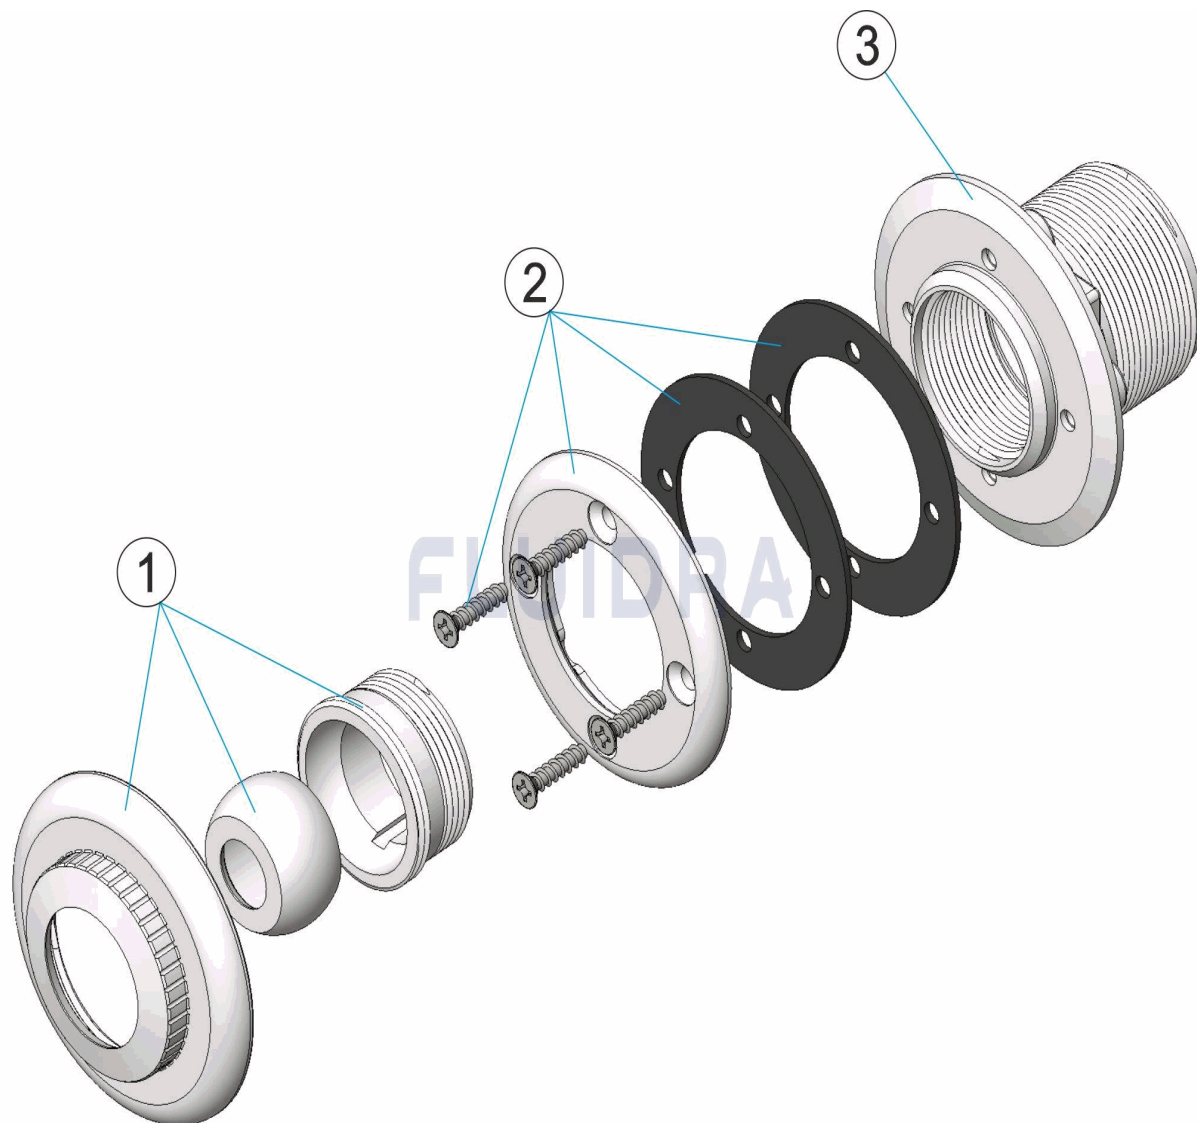

PARTS BREAKDOWN

REV.: 0
DATE: 09/01/2013
SHEET: 3/6

850

CODE 34422CL090

DESCRIPTION: RETURN INLET PREFAB POOL, EASY-LINE

ENGLISH

POS	CODE	DESCRIPTION	QUANTITY	POS	CODE	DESCRIPTION	QUANTITY
1	4402040017	EYEBALL ASSEMBLY		3	34411R0003	100X54.5 NOZZLE BODY/LINER/INT.SOLVENT	
2	4402044802	RING AND GASKET FOR LINER POOLS					

POS	CODICE	DESCRIZIONE	QUANTITA'	POS	CODICE	DESCRIZIONE	QUANTITA'
1	4402040017	SFERA COMPLETA		3	34411R0003	CORPO BOCCHETTA 100X54,5/LINER/INT. II	
2	4402044802	COPRIFLANGIA E GUARNIZIONE PISC. PRI					

POS	CODE	BESCHREIBUNG	MENGE	POS	CODE	BESCHREIBUNG	MENGE
1	4402040017	KUGEL KOMPLETT		3	34411R0003	GEHÄUSE DÜSE 100 X 54,5 FOLIE / INT. ZU	
2	4402044802	RING UND DICHTUNG FERTIGBECKEN					

ITEM

REV.: 0

850

DATA: 09/01/2013

FOLHA: 6/6

CODIGO **34422CL090**

DESCRIÇÃO: **BOQUILHA IMPULSÃO PIS. PRÉ-F, EASY-LINE**

PORTUGUES

POS	CODIGO	DESCRIÇÃO	JANTIDADE	POS	CODIGO	DESCRIÇÃO	JANTIDADE
1	4402040017	BOLA MULTIFLOW COMPLETA		3	34411R0003	PEÇA BOCAL 100X54,5/LINER/INT. COLÁVE	
2	4402044802	ARO E JUNTA PISCINA PRE-FABRICADA					