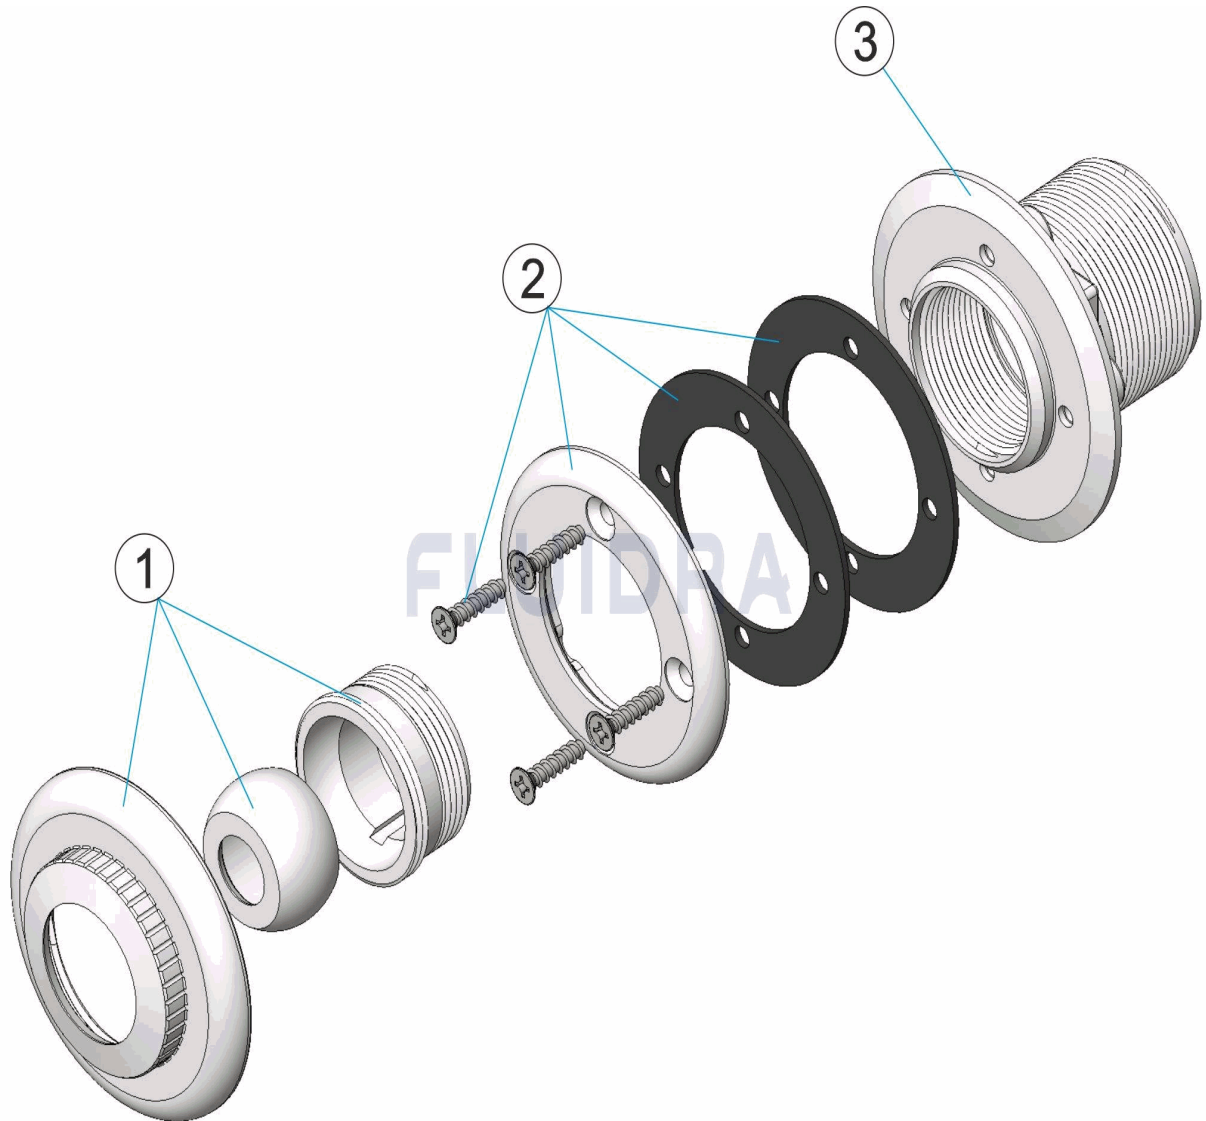

PARTS BREAKDOWN

REV.: 0
DATE: 09/01/2013
SHEET: 3/6

850

CODE 34422CL090

DESCRIPTION: RETURN INLET PREFAB POOL, EASY-LINE

ENGLISH

POS	CODE	DESCRIPTION	QUANTITY	POS	CODE	DESCRIPTION	QUANTITY
1	4402040017	EYEBALL ASSEMBLY		3	34411R0003	100X54.5 NOZZLE BODY/LINER/INT.SOLVENT	
2	4402044802	RING AND GASKET FOR LINER POOLS					

POS	CODICE	DESCRIZIONE	QUANTITA'	POS	CODICE	DESCRIZIONE	QUANTITA'
1	4402040017	SFERA COMPLETA		3	34411R0003	CORPO BOCCHETTA 100X54,5/LINER/INT. II	
2	4402044802	COPRIFLANGIA E GUARNIZIONE PISC. PRI					

EINZELTEILE

ÜBER.: 0

850

DATUM: 09/01/2013

BLATT: 5/6

CODE **34422CL090**

BESCHREIBUNG: **EINLAUFDÜSE PF. BECKEN EASY-LINE**

DEUTSCH

POS	CODE	BESCHREIBUNG	MENGE	POS	CODE	BESCHREIBUNG	MENGE
1	4402040017	KUGEL KOMPLETT		3	34411R0003	GEHÄUSE DÜSE 100 X 54,5 FOLIE / INT. ZU	
2	4402044802	RING UND DICHTUNG FERTIGBECKEN					

ITEM

REV.: 0

850