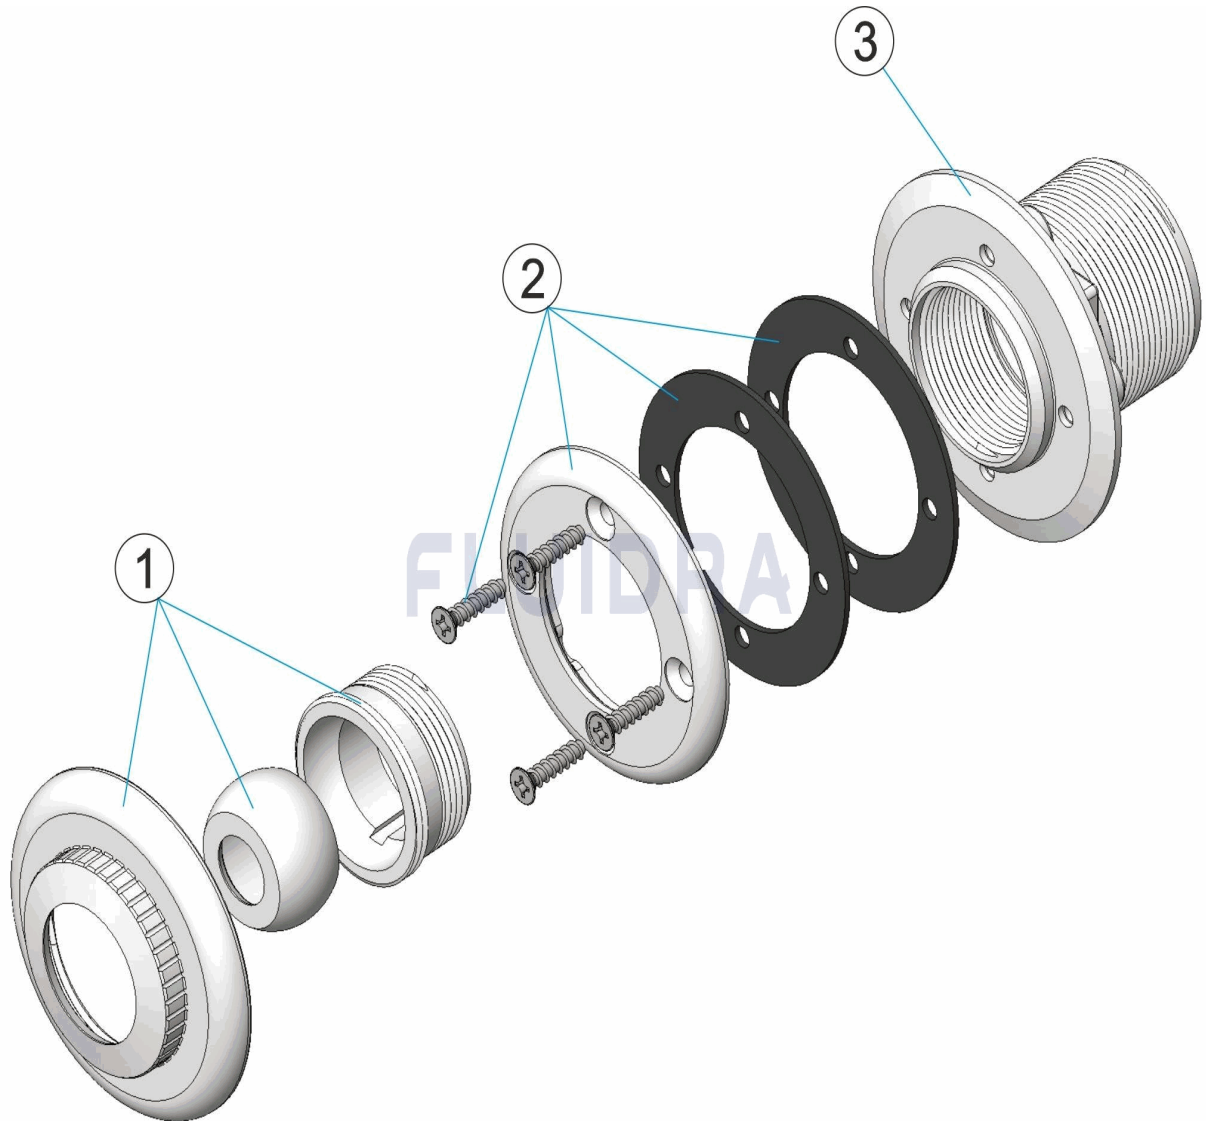

PARTS BREAKDOWN

REV.: 0
DATE: 09/01/2013
SHEET: 3/6

851

CODE 34422CL129

DESCRIPTION: RETURN INLET PREFAB POOL, EASY-LINE

ENGLISH

POS	CODE	DESCRIPTION	QUANTITY	POS	CODE	DESCRIPTION	QUANTITY
1	4402040019	EYEBALL ASSEMBLY		3	34411R0003	100X54.5 NOZZLE BODY/LINER/INT.SOLVENT	
2	4402044802	RING AND GASKET FOR LINER POOLS					

ESPLOSO

REV.: 0
DATA: 09/01/2013
PAG.: 4/6

851

CODICE 34422CL129

DESCRIZIONE: BOCCHETTA IMPULSIONE PISC. PREF. EASY-LINE

ITALIANO

POS	CODICE	DESCRIZIONE	QUANTITA'	POS	CODICE	DESCRIZIONE	QUANTITA'
1	4402040019	SFERA COMPLETA		3	34411R0003	CORPO BOCCHETTA 100X54,5/LINER/INT. II	
2	4402044802	COPRIFLANGIA E GUARNIZIONE PISC. PRI					

EINZELTEILE

ÜBER.: 0

851

DATUM: 09/01/2013

BLATT: 5/6

CODE **34422CL129**

BESCHREIBUNG: **EINLAUFDÜSE PF. BECKEN EASY-LINE**

DEUTSCH

POS	CODE	BESCHREIBUNG	MENGE	POS	CODE	BESCHREIBUNG	MENGE
1	4402040019	KUGEL KOMPLETT		3	34411R0003	GEHÄUSE DÜSE 100 X 54,5 FOLIE / INT. ZU	
2	4402044802	RING UND DICHTUNG FERTIGBECKEN					

ITEM

REV.: 0

851