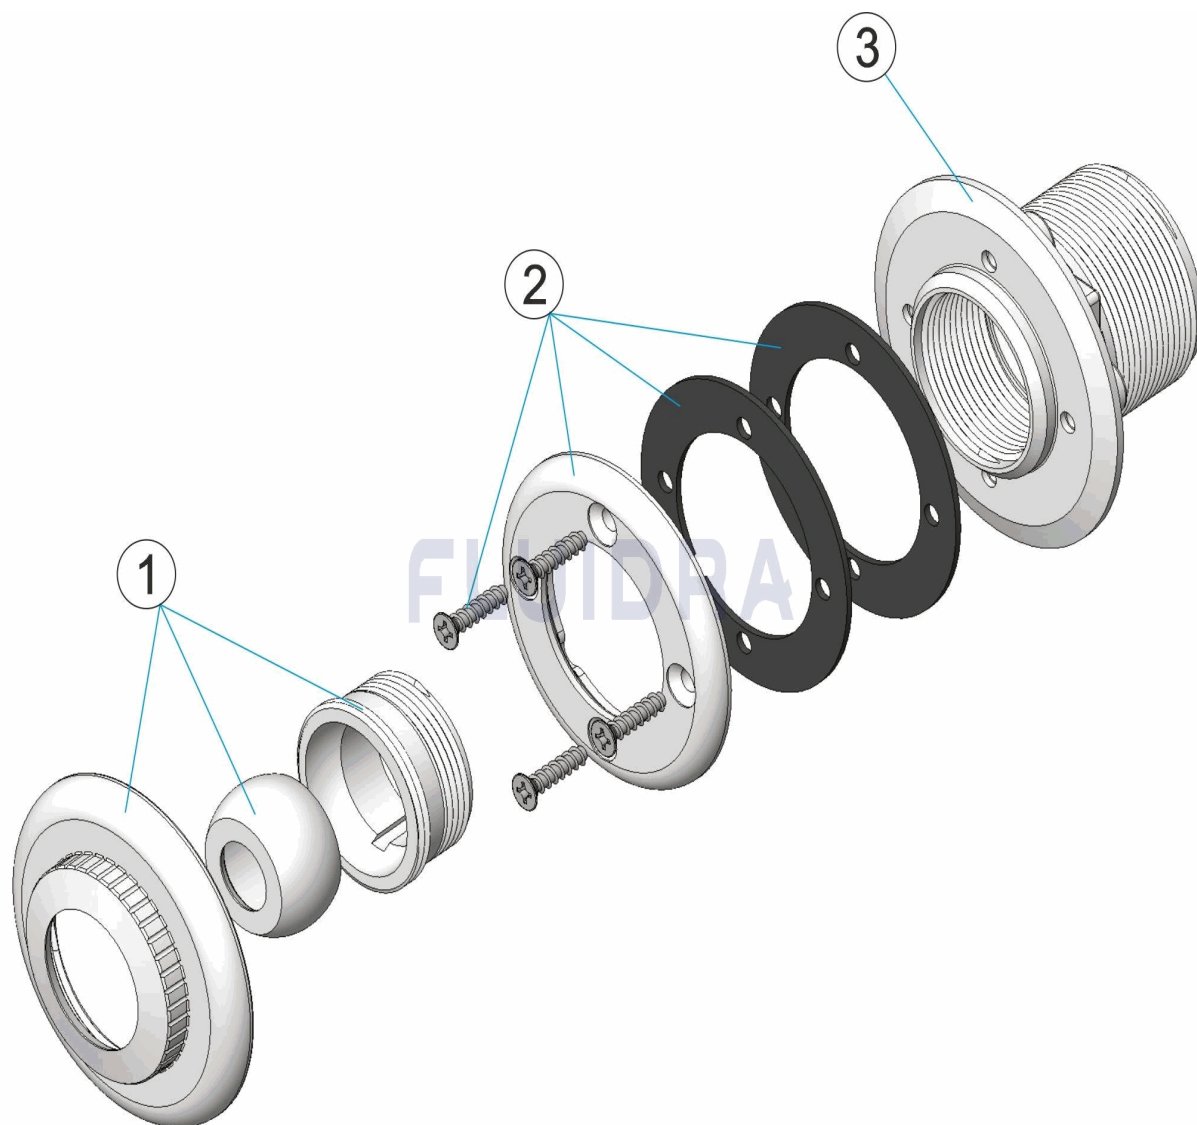

KIT

REV: 0

851

FECHA: 09/01/2013

HOJA: 1/6

CODIGO **34422CL129**DESCRIPCION: **BOQUILLA IMPULSION PF. PISCINAS EASY-LINE**

ESPAÑOL

POS	CODIGO	DESCRIPCION	CANTIDAD	POS	CODIGO	DESCRIPCION	CANTIDAD
1	4402040019	BOLA COMPLETA		3	34411R0003	CUERPO BOQUILLA 100X54,5 LINER / INT. E	
2	4402044802	ARO Y JUNTA PISC. PREF.					

CODE **34422CL129**

DESCRIPTION: **BUSE REFOULEMENT PIS. PRÉF. EASY-LINE**

FRANCAIS

POS	CODE	DESCRIPTION	QUANTITE	POS	CODE	DESCRIPTION	QUANTITE
1	4402040019	ENSEMBLE ROTULE COMPLET		3	34411R0003	CORPS BUSE 100X54,5 / LINER / INT. COLL	
2	4402044802	JOINT ET BRIDE POUR LINER					

PARTS BREAKDOWN

REV.: 0
DATE: 09/01/2013
SHEET: 3/6

851

CODE 34422CL129

DESCRIPTION: RETURN INLET PREFAB POOL, EASY-LINE

ENGLISH

POS	CODE	DESCRIPTION	QUANTITY	POS	CODE	DESCRIPTION	QUANTITY
1	4402040019	EYEBALL ASSEMBLY		3	34411R0003	100X54.5 NOZZLE BODY/LINER/INT.SOLVENT	
2	4402044802	RING AND GASKET FOR LINER POOLS					

ESPLOSO

REV.: 0
DATA: 09/01/2013
PAG.: 4/6

851

CODICE 34422CL129

DESCRIZIONE: BOCCHETTA IMPULSIONE PISC. PREF. EASY-LINE

ITALIANO

POS	CODICE	DESCRIZIONE	QUANTITA'	POS	CODICE	DESCRIZIONE	QUANTITA'
1	4402040019	SFERA COMPLETA		3	34411R0003	CORPO BOCCHETTA 100X54,5/LINER/INT. II	
2	4402044802	COPRIFLANGIA E GUARNIZIONE PISC. PRI					