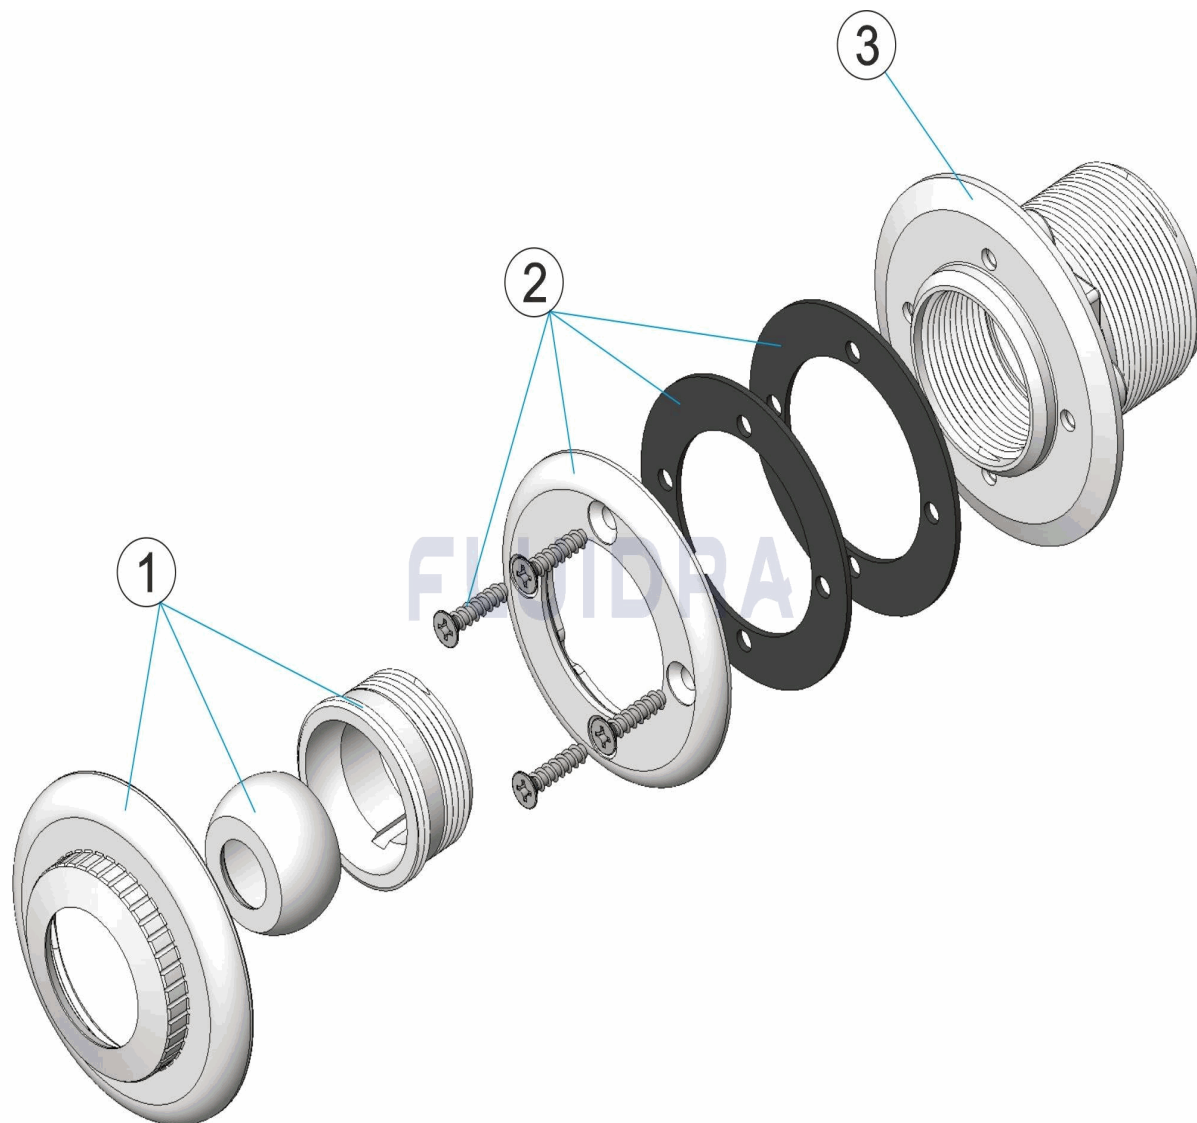

KIT

REV: 0

851

FECHA: 09/01/2013

HOJA: 1/6

CODIGO **34422CL129**DESCRIPCION: **BOQUILLA IMPULSION PF. PISCINAS EASY-LINE**

ESPAÑOL

POS	CODIGO	DESCRIPCION	CANTIDAD	POS	CODIGO	DESCRIPCION	CANTIDAD
1	4402040019	BOLA COMPLETA		3	34411R0003	CUERPO BOQUILLA 100X54,5 LINER / INT. E	
2	4402044802	ARO Y JUNTA PISC. PREF.					

CODE **34422CL129**

DESCRIPTION: **BUSE REFOULEMENT PIS. PRÉF. EASY-LINE**

FRANCAIS

POS	CODE	DESCRIPTION	QUANTITE	POS	CODE	DESCRIPTION	QUANTITE
1	4402040019	ENSEMBLE ROTULE COMPLET		3	34411R0003	CORPS BUSE 100X54,5 / LINER / INT. COLL	
2	4402044802	JOINT ET BRIDE POUR LINER					

PARTS BREAKDOWN

REV.: 0
DATE: 09/01/2013
SHEET: 3/6

851

CODE 34422CL129

DESCRIPTION: RETURN INLET PREFAB POOL, EASY-LINE

ENGLISH

POS	CODE	DESCRIPTION	QUANTITY	POS	CODE	DESCRIPTION	QUANTITY
1	4402040019	EYEBALL ASSEMBLY		3	34411R0003	100X54.5 NOZZLE BODY/LINER/INT.SOLVENT	
2	4402044802	RING AND GASKET FOR LINER POOLS					

ESPLOSO

REV.: 0
DATA: 09/01/2013
PAG.: 4/6

851

CODICE 34422CL129

DESCRIZIONE: BOCCHETTA IMPULSIONE PISC. PREF. EASY-LINE

ITALIANO

POS	CODICE	DESCRIZIONE	QUANTITA'	POS	CODICE	DESCRIZIONE	QUANTITA'
1	4402040019	SFERA COMPLETA		3	34411R0003	CORPO BOCCHETTA 100X54,5/LINER/INT. II	
2	4402044802	COPRIFLANGIA E GUARNIZIONE PISC. PRI					