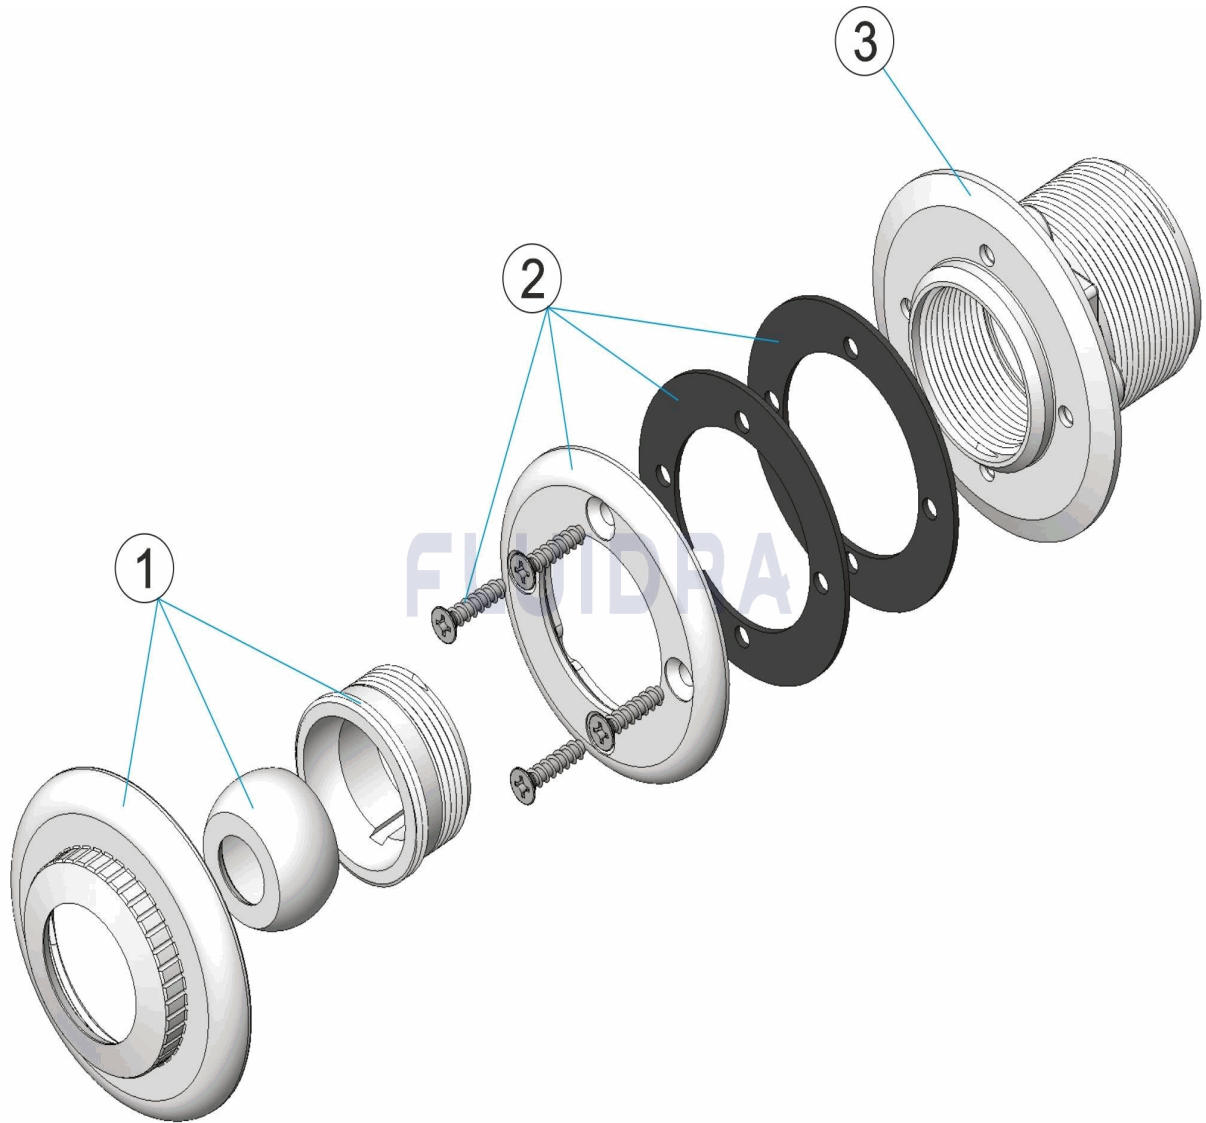

KIT

REV: 0

851

FECHA: 09/01/2013

HOJA: 1/6

CODIGO **34422CL129**DESCRIPCION: **BOQUILLA IMPULSION PF. PISCINAS EASY-LINE**

ESPAÑOL

POS	CODIGO	DESCRIPCION	CANTIDAD	POS	CODIGO	DESCRIPCION	CANTIDAD
1	4402040019	BOLA COMPLETA		3	34411R0003	CUERPO BOQUILLA 100X54,5 LINER / INT. E	
2	4402044802	ARO Y JUNTA PISC. PREF.					

CODE **34422CL129**

DESCRIPTION: **BUSE REFOULEMENT PIS. PRÉF. EASY-LINE**

FRANCAIS

POS	CODE	DESCRIPTION	QUANTITE	POS	CODE	DESCRIPTION	QUANTITE
1	4402040019	ENSEMBLE ROTULE COMPLET		3	34411R0003	CORPS BUSE 100X54,5 / LINER / INT. COLL	
2	4402044802	JOINT ET BRIDE POUR LINER					

PARTS BREAKDOWN

REV.: 0
DATE: 09/01/2013
SHEET: 3/6

851

CODE 34422CL129

DESCRIPTION: RETURN INLET PREFAB POOL, EASY-LINE

ENGLISH

POS	CODE	DESCRIPTION	QUANTITY	POS	CODE	DESCRIPTION	QUANTITY
1	4402040019	EYEBALL ASSEMBLY		3	34411R0003	100X54.5 NOZZLE BODY/LINER/INT.SOLVENT	
2	4402044802	RING AND GASKET FOR LINER POOLS					

ESPLOSO

REV.: 0
DATA: 09/01/2013
PAG.: 4/6

851

CODICE 34422CL129

DESCRIZIONE: BOCCHETTA IMPULSIONE PISC. PREF. EASY-LINE

ITALIANO

POS	CODICE	DESCRIZIONE	QUANTITA'	POS	CODICE	DESCRIZIONE	QUANTITA'
1	4402040019	SFERA COMPLETA		3	34411R0003	CORPO BOCCHETTA 100X54,5/LINER/INT. II	
2	4402044802	COPRIFLANGIA E GUARNIZIONE PISC. PRI					