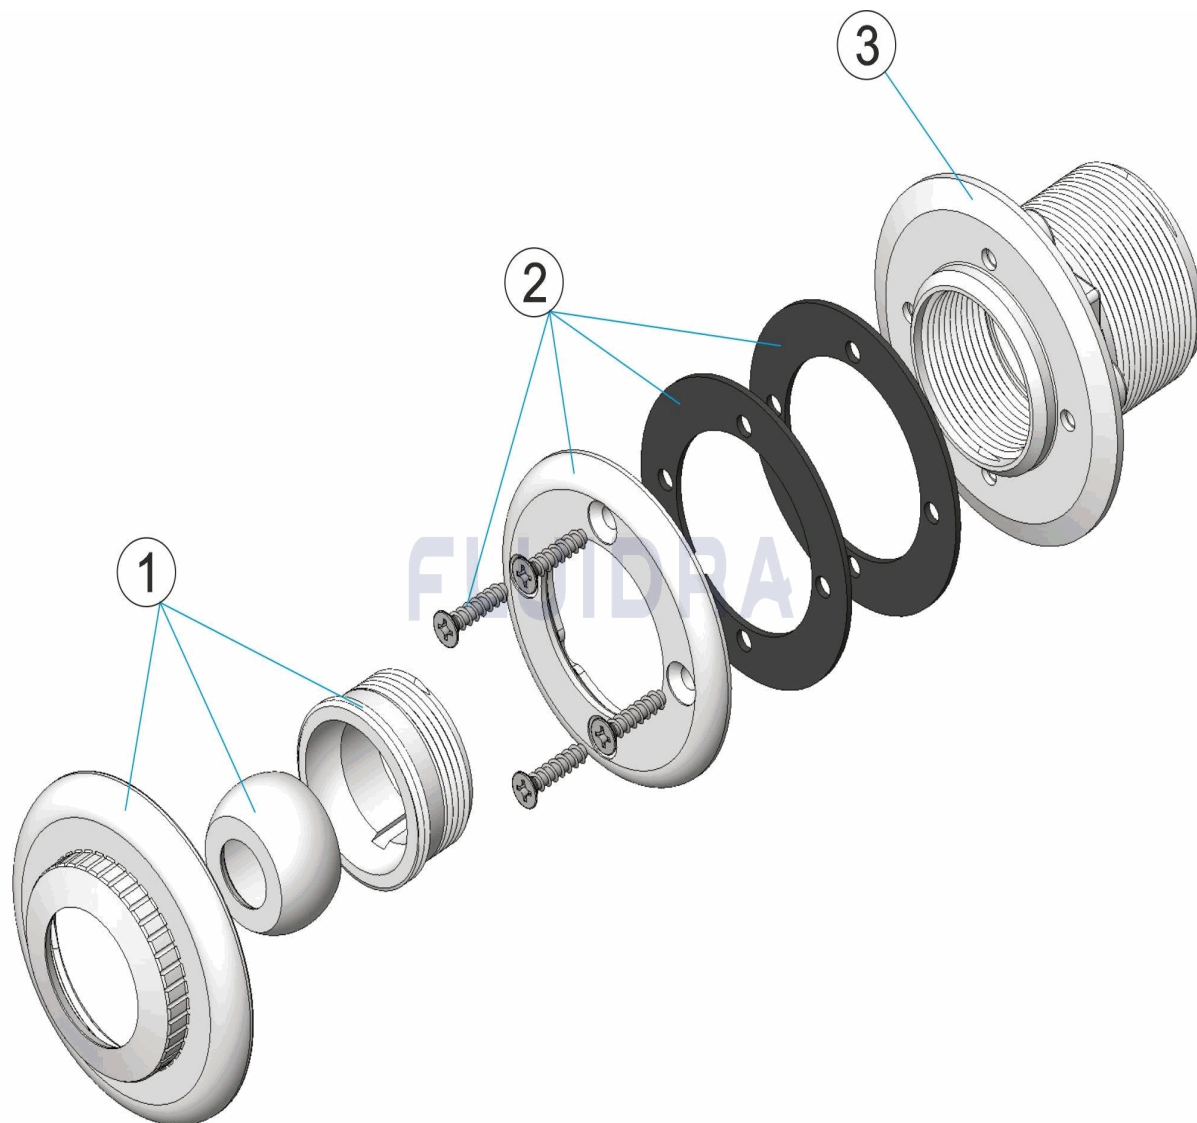

PARTS BREAKDOWN

REV.: 0
DATE: 09/01/2013
SHEET: 3/6

851

CODE 34422CL129

DESCRIPTION: RETURN INLET PREFAB POOL, EASY-LINE

ENGLISH

POS	CODE	DESCRIPTION	QUANTITY	POS	CODE	DESCRIPTION	QUANTITY
1	4402040019	EYEBALL ASSEMBLY		3	34411R0003	100X54.5 NOZZLE BODY/LINER/INT.SOLVENT	
2	4402044802	RING AND GASKET FOR LINER POOLS					

ESPLOSO

REV.: 0
DATA: 09/01/2013
PAG.: 4/6

851

CODICE 34422CL129

DESCRIZIONE: BOCCHETTA IMPULSIONE PISC. PREF. EASY-LINE

ITALIANO

POS	CODICE	DESCRIZIONE	QUANTITA'	POS	CODICE	DESCRIZIONE	QUANTITA'
1	4402040019	SFERA COMPLETA		3	34411R0003	CORPO BOCCHETTA 100X54,5/LINER/INT. II	
2	4402044802	COPRIFLANGIA E GUARNIZIONE PISC. PRI					

POS	CODE	BESCHREIBUNG	MENGE	POS	CODE	BESCHREIBUNG	MENGE
1	4402040019	KUGEL KOMPLETT		3	34411R0003	GEHÄUSE DÜSE 100 X 54,5 FOLIE / INT. ZU	
2	4402044802	RING UND DICHTUNG FERTIGBECKEN					

ITEM

REV.: 0

851

DATA: 09/01/2013

FOLHA: 6/6

CODIGO **34422CL129**

DESCRIÇÃO: **BOQUILHA IMPULSÃO PIS. PRÉ-F, EASY-LINE**

PORTUGUES

POS	CODIGO	DESCRIÇÃO	JANTIDADE	POS	CODIGO	DESCRIÇÃO	JANTIDADE
1	4402040019	BOLA MULTIFLOW COMPLETA		3	34411R0003	PEÇA BOCAL 100X54,5/LINER/INT. COLÁVE	
2	4402044802	ARO E JUNTA PISCINA PRE-FABRICADA					