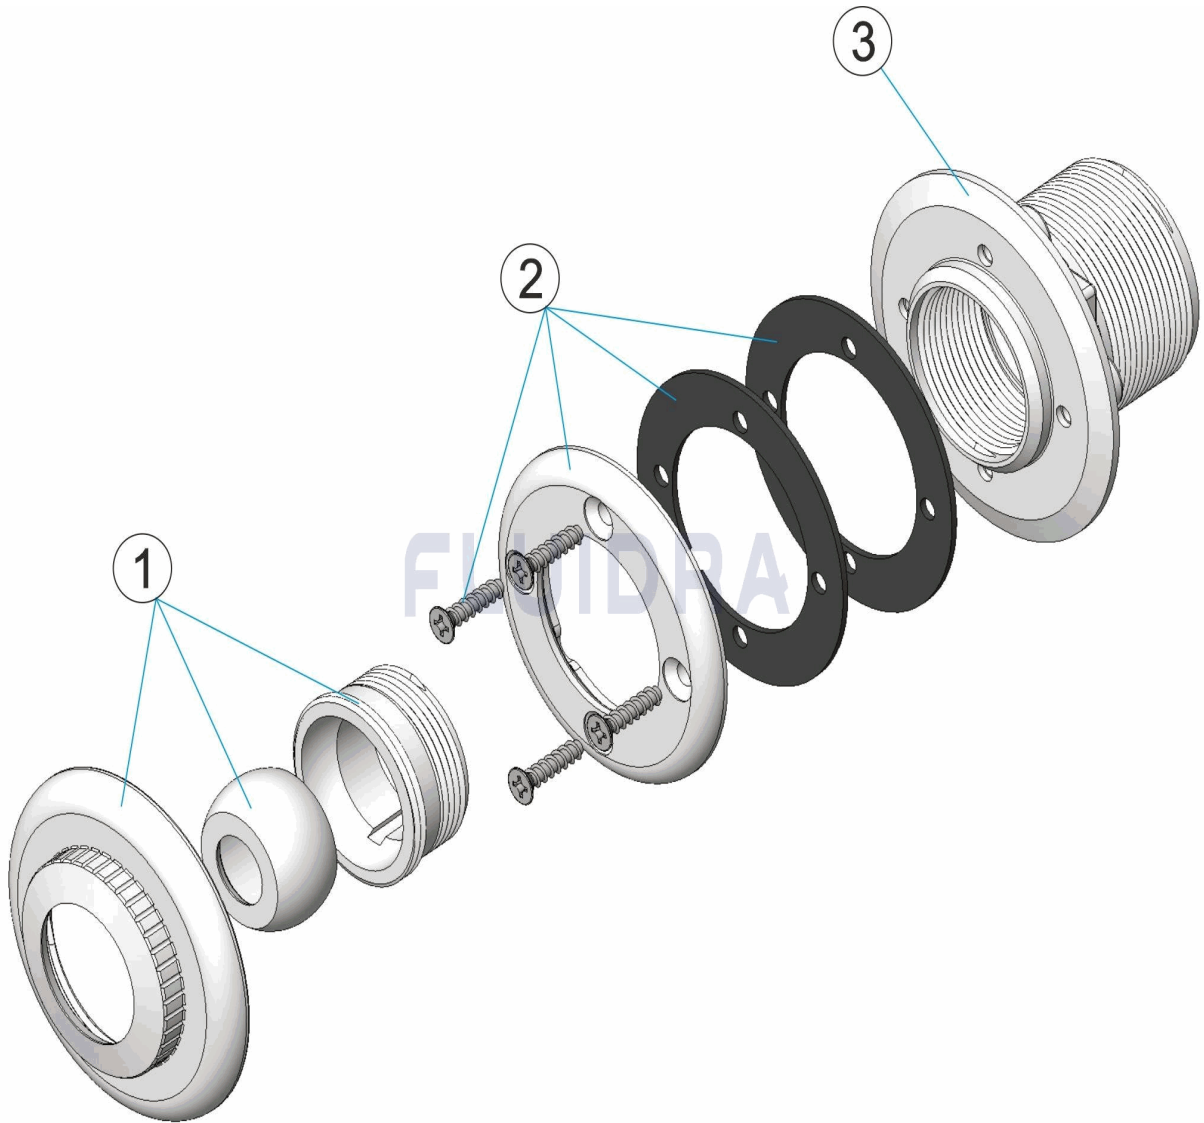

CODE **34422CL129**

DESCRIPTION: **BUSE REFOULEMENT PIS. PRÉF. EASY-LINE**

FRANCAIS

POS	CODE	DESCRIPTION	QUANTITE	POS	CODE	DESCRIPTION	QUANTITE
1	4402040019	ENSEMBLE ROTULE COMPLET		3	34411R0003	CORPS BUSE 100X54,5 / LINER / INT. COLL	
2	4402044802	JOINT ET BRIDE POUR LINER					

PARTS BREAKDOWN

REV.: 0
DATE: 09/01/2013
SHEET: 3/6

851

CODE 34422CL129

DESCRIPTION: RETURN INLET PREFAB POOL, EASY-LINE

ENGLISH

POS	CODE	DESCRIPTION	QUANTITY	POS	CODE	DESCRIPTION	QUANTITY
1	4402040019	EYEBALL ASSEMBLY		3	34411R0003	100X54.5 NOZZLE BODY/LINER/INT.SOLVENT	
2	4402044802	RING AND GASKET FOR LINER POOLS					

ESPLOSO

REV.: 0
DATA: 09/01/2013
PAG.: 4/6

851

CODICE 34422CL129

DESCRIZIONE: BOCCHETTA IMPULSIONE PISC. PREF. EASY-LINE

ITALIANO

POS	CODICE	DESCRIZIONE	QUANTITA'	POS	CODICE	DESCRIZIONE	QUANTITA'
1	4402040019	SFERA COMPLETA		3	34411R0003	CORPO BOCCHETTA 100X54,5/LINER/INT. II	
2	4402044802	COPRIFLANGIA E GUARNIZIONE PISC. PRI					

EINZELTEILE

ÜBER.: 0

851

DATUM: 09/01/2013

BLATT: 5/6

CODE **34422CL129**

BESCHREIBUNG: **EINLAUFDÜSE PF. BECKEN EASY-LINE**

DEUTSCH