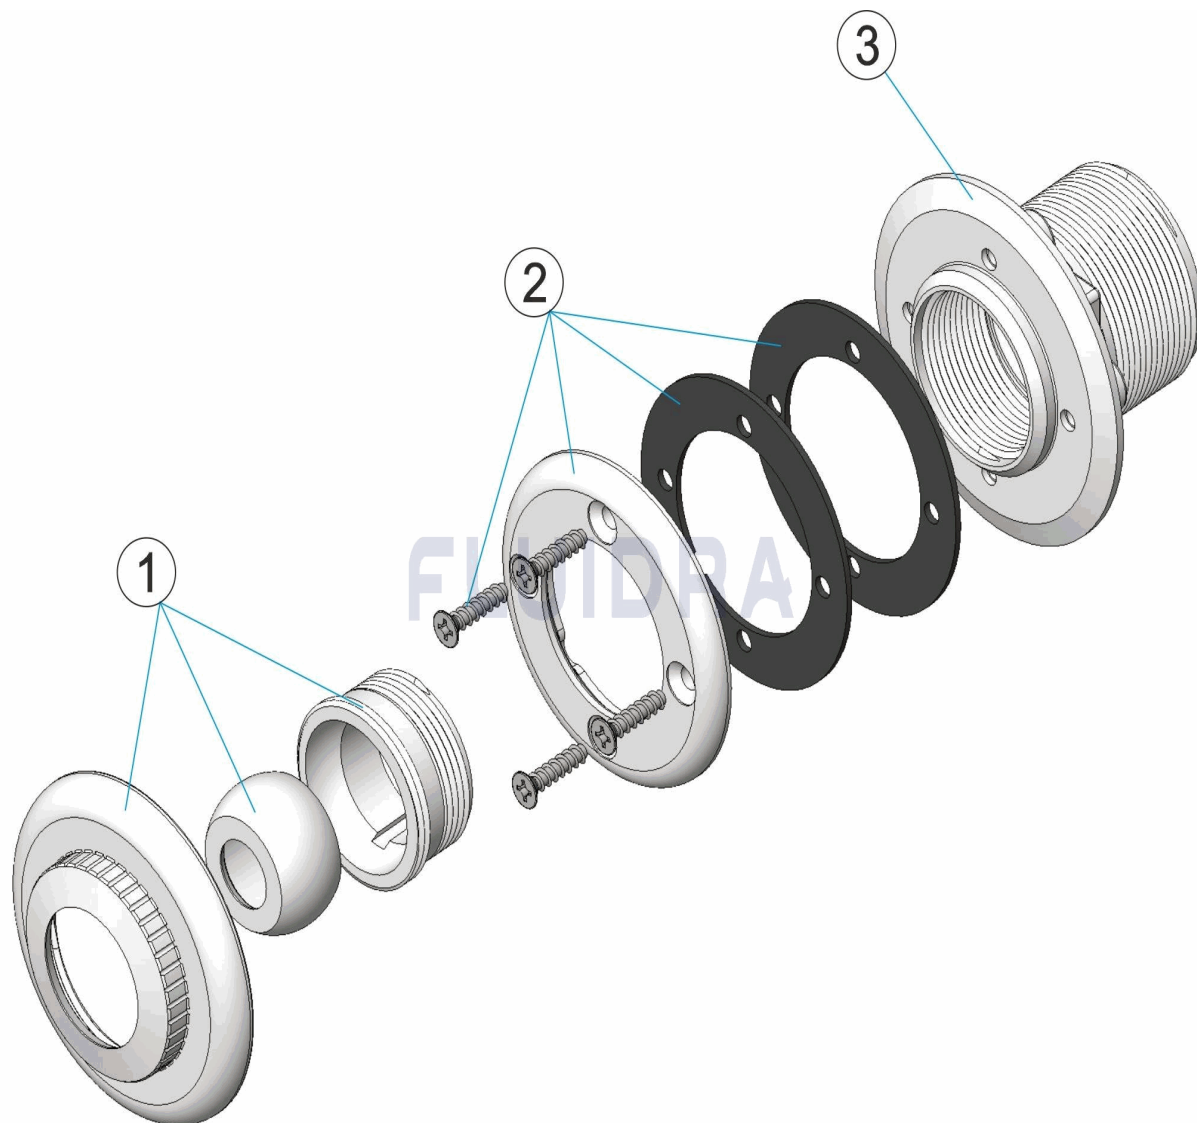

PARTS BREAKDOWN

REV.: 0
 DATE: 09/01/2013
 SHEET: 3/6

852

CODE 34422CL125

DESCRIPTION: RETURN INLET PREFAB POOL, EASY-LINE

ENGLISH

POS	CODE	DESCRIPTION	QUANTITY	POS	CODE	DESCRIPTION	QUANTITY
1	4402040018	EYEBALL ASSEMBLY		3	34411R0003	100X54.5 NOZZLE BODY/LINER/INT.SOLVENT	
2	4402044802	RING AND GASKET FOR LINER POOLS					

POS	CODICE	DESCRIZIONE	QUANTITA'	POS	CODICE	DESCRIZIONE	QUANTITA'
1	4402040018	SFERA COMPLETA		3	34411R0003	CORPO BOCCHETTA 100X54,5/LINER/INT. II	
2	4402044802	COPRIFLANGIA E GUARNIZIONE PISC. PRI					

POS	CODE	BESCHREIBUNG	MENGE	POS	CODE	BESCHREIBUNG	MENGE
1	4402040018	KUGEL KOMPLETT		3	34411R0003	GEHÄUSE DÜSE 100 X 54,5 FOLIE / INT. ZU	
2	4402044802	RING UND DICHTUNG FERTIGBECKEN					

ITEM

REV.: 0

852

DATA: 09/01/2013

FOLHA: 6/6

CODIGO **34422CL125**

DESCRIÇÃO: **BOQUILHA IMPULSÃO PIS. PRÉ-F, EASY-LINE**

PORTUGUES

POS	CODIGO	DESCRIÇÃO	JANTIDADE	POS	CODIGO	DESCRIÇÃO	JANTIDADE
1	4402040018	BOLA MULTIFLOW COMPLETA		3	34411R0003	PEÇA BOCAL 100X54,5/LINER/INT. COLÁVE	
2	4402044802	ARO E JUNTA PISCINA PRE-FABRICADA					