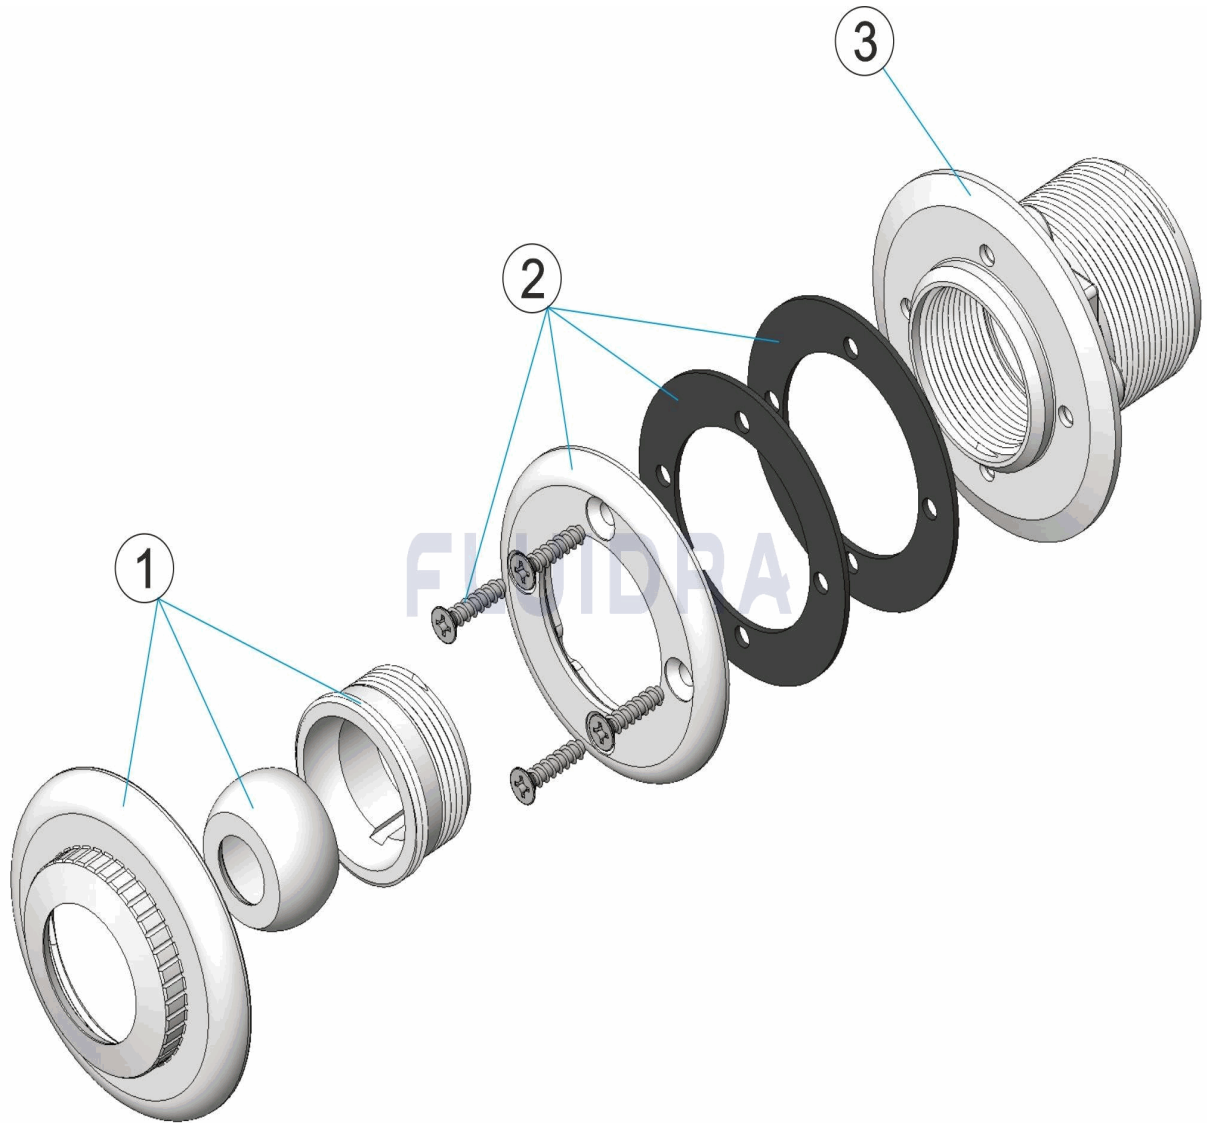

KIT

REV: 0

852

FECHA: 09/01/2013

HOJA: 1/6

CODIGO **34422CL125**DESCRIPCION: **BOQUILLA IMPULSION PF. PISCINAS EASY-LINE**

ESPAÑOL

POS	CODIGO	DESCRIPCION	CANTIDAD	POS	CODIGO	DESCRIPCION	CANTIDAD
1	4402040018	BOLA COMPLETA		3	34411R0003	CUERPO BOQUILLA 100X54,5 LINER / INT. E	
2	4402044802	ARO Y JUNTA PISC. PREF.					

CODE **34422CL125**

 DESCRIPTION: **BUSE REFOULEMENT PIS. PRÉF. EASY-LINE**

FRANCAIS

POS	CODE	DESCRIPTION	QUANTITE	POS	CODE	DESCRIPTION	QUANTITE
1	4402040018	ENSEMBLE ROTULE COMPLET		3	34411R0003	CORPS BUSE 100X54,5 / LINER / INT. COLL	
2	4402044802	JOINT ET BRIDE POUR LINER					

PARTS BREAKDOWN

REV.: 0
 DATE: 09/01/2013
 SHEET: 3/6

852

CODE 34422CL125

DESCRIPTION: RETURN INLET PREFAB POOL, EASY-LINE

ENGLISH

POS	CODE	DESCRIPTION	QUANTITY	POS	CODE	DESCRIPTION	QUANTITY
1	4402040018	EYEBALL ASSEMBLY		3	34411R0003	100X54.5 NOZZLE BODY/LINER/INT.SOLVENT	
2	4402044802	RING AND GASKET FOR LINER POOLS					

POS	CODICE	DESCRIZIONE	QUANTITA'	POS	CODICE	DESCRIZIONE	QUANTITA'
1	4402040018	SFERA COMPLETA		3	34411R0003	CORPO BOCCHETTA 100X54,5/LINER/INT. II	
2	4402044802	COPRIFLANGIA E GUARNIZIONE PISC. PRI					