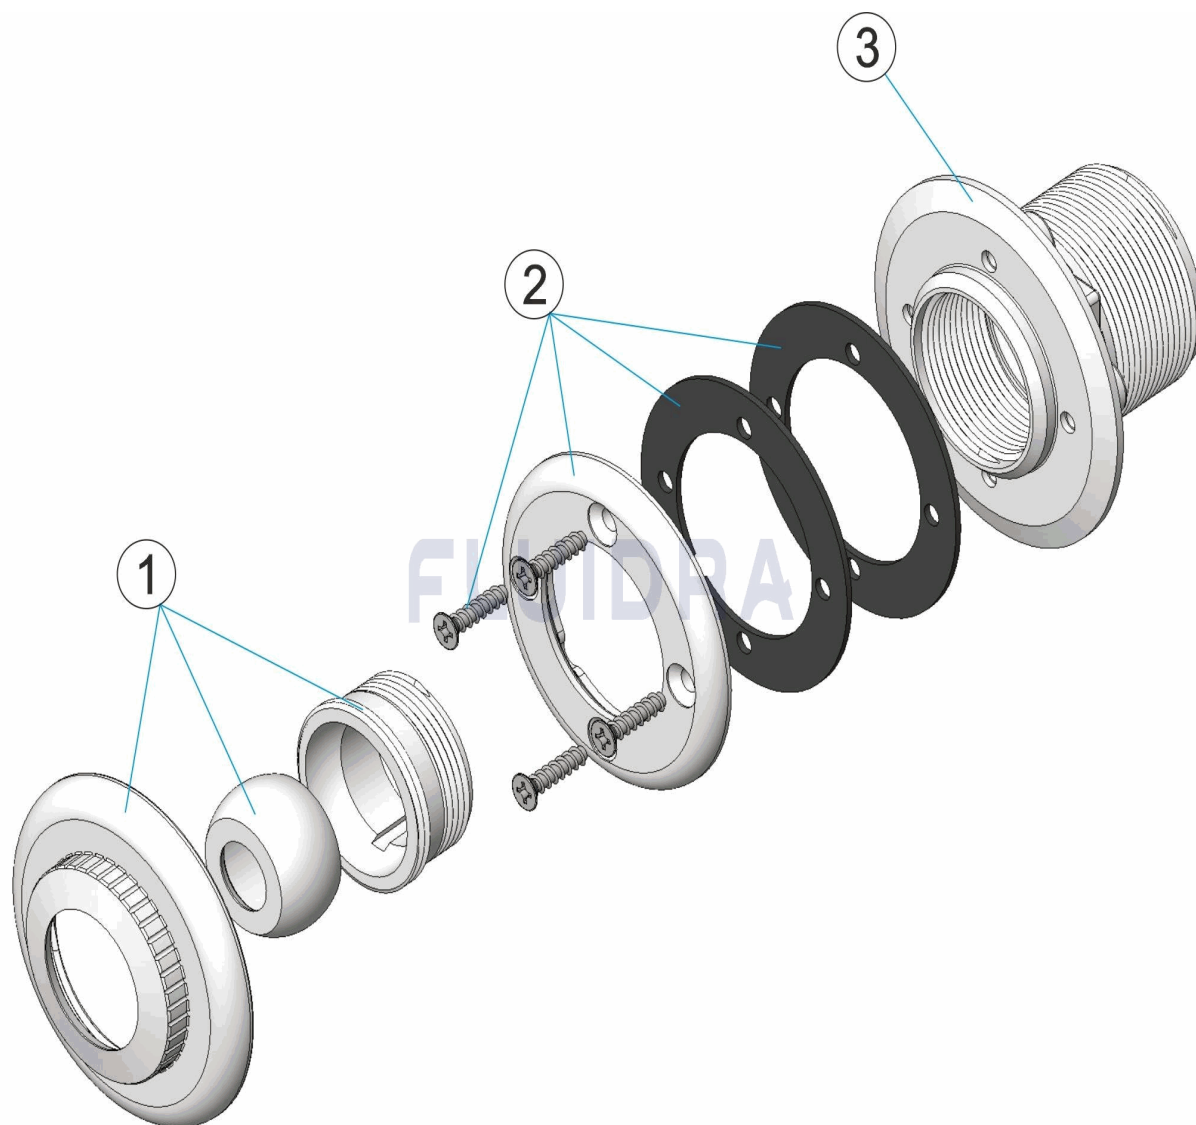

KIT

REV: 0

852

FECHA: 09/01/2013

HOJA: 1/6

CODIGO **34422CL125**DESCRIPCION: **BOQUILLA IMPULSION PF. PISCINAS EASY-LINE**

ESPAÑOL

POS	CODIGO	DESCRIPCION	CANTIDAD	POS	CODIGO	DESCRIPCION	CANTIDAD
1	4402040018	BOLA COMPLETA		3	34411R0003	CUERPO BOQUILLA 100X54,5 LINER / INT. E	
2	4402044802	ARO Y JUNTA PISC. PREF.					

CODE **34422CL125**

 DESCRIPTION: **BUSE REFOULEMENT PIS. PRÉF. EASY-LINE**

FRANCAIS

POS	CODE	DESCRIPTION	QUANTITE	POS	CODE	DESCRIPTION	QUANTITE
1	4402040018	ENSEMBLE ROTULE COMPLET		3	34411R0003	CORPS BUSE 100X54,5 / LINER / INT. COLL	
2	4402044802	JOINT ET BRIDE POUR LINER					

PARTS BREAKDOWN

REV.: 0
 DATE: 09/01/2013
 SHEET: 3/6

852

CODE 34422CL125

DESCRIPTION: RETURN INLET PREFAB POOL, EASY-LINE

ENGLISH

POS	CODE	DESCRIPTION	QUANTITY	POS	CODE	DESCRIPTION	QUANTITY
1	4402040018	EYEBALL ASSEMBLY		3	34411R0003	100X54.5 NOZZLE BODY/LINER/INT.SOLVENT	
2	4402044802	RING AND GASKET FOR LINER POOLS					

POS	CODICE	DESCRIZIONE	QUANTITA'	POS	CODICE	DESCRIZIONE	QUANTITA'
1	4402040018	SFERA COMPLETA		3	34411R0003	CORPO BOCCHETTA 100X54,5/LINER/INT. II	
2	4402044802	COPRIFLANGIA E GUARNIZIONE PISC. PRI					