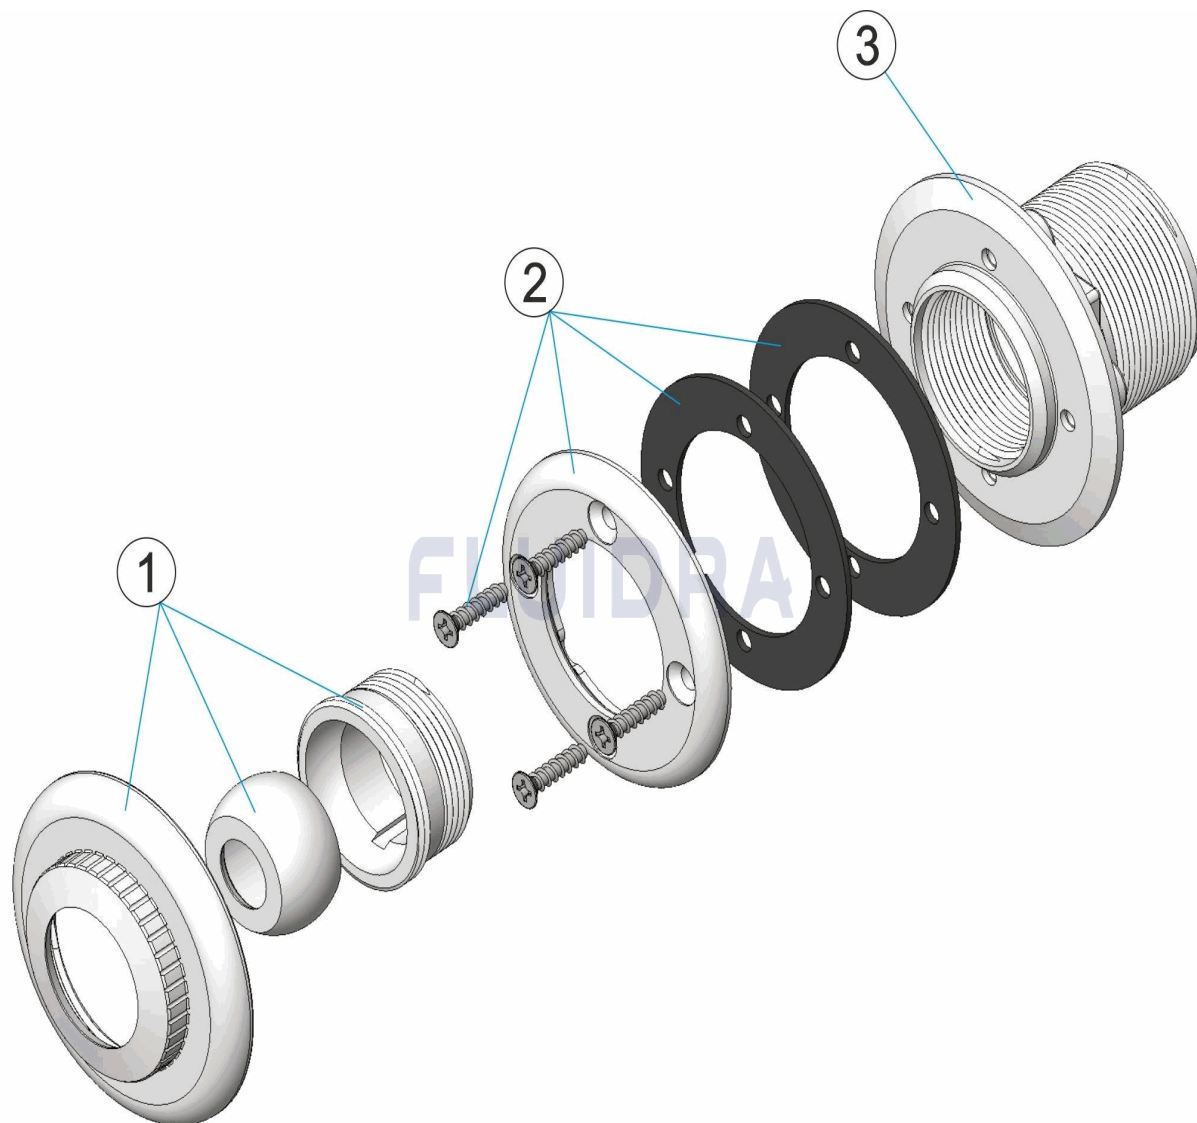

KIT

REV: 0

852

FECHA: 09/01/2013

HOJA: 1/6

CODIGO **34422CL125**DESCRIPCION: **BOQUILLA IMPULSION PF. PISCINAS EASY-LINE**

ESPAÑOL

POS	CODIGO	DESCRIPCION	CANTIDAD	POS	CODIGO	DESCRIPCION	CANTIDAD
1	4402040018	BOLA COMPLETA		3	34411R0003	CUERPO BOQUILLA 100X54,5 LINER / INT. E	
2	4402044802	ARO Y JUNTA PISC. PREF.					

CODE **34422CL125**

 DESCRIPTION: **BUSE REFOULEMENT PIS. PRÉF. EASY-LINE**

FRANCAIS

POS	CODE	DESCRIPTION	QUANTITE	POS	CODE	DESCRIPTION	QUANTITE
1	4402040018	ENSEMBLE ROTULE COMPLET		3	34411R0003	CORPS BUSE 100X54,5 / LINER / INT. COLL	
2	4402044802	JOINT ET BRIDE POUR LINER					

PARTS BREAKDOWN

REV.: 0
 DATE: 09/01/2013
 SHEET: 3/6

852

CODE 34422CL125

DESCRIPTION: RETURN INLET PREFAB POOL, EASY-LINE

ENGLISH

POS	CODE	DESCRIPTION	QUANTITY	POS	CODE	DESCRIPTION	QUANTITY
1	4402040018	EYEBALL ASSEMBLY		3	34411R0003	100X54.5 NOZZLE BODY/LINER/INT.SOLVENT	
2	4402044802	RING AND GASKET FOR LINER POOLS					

POS	CODICE	DESCRIZIONE	QUANTITA'	POS	CODICE	DESCRIZIONE	QUANTITA'
1	4402040018	SFERA COMPLETA		3	34411R0003	CORPO BOCCHETTA 100X54,5/LINER/INT. II	
2	4402044802	COPRIFLANGIA E GUARNIZIONE PISC. PRI					