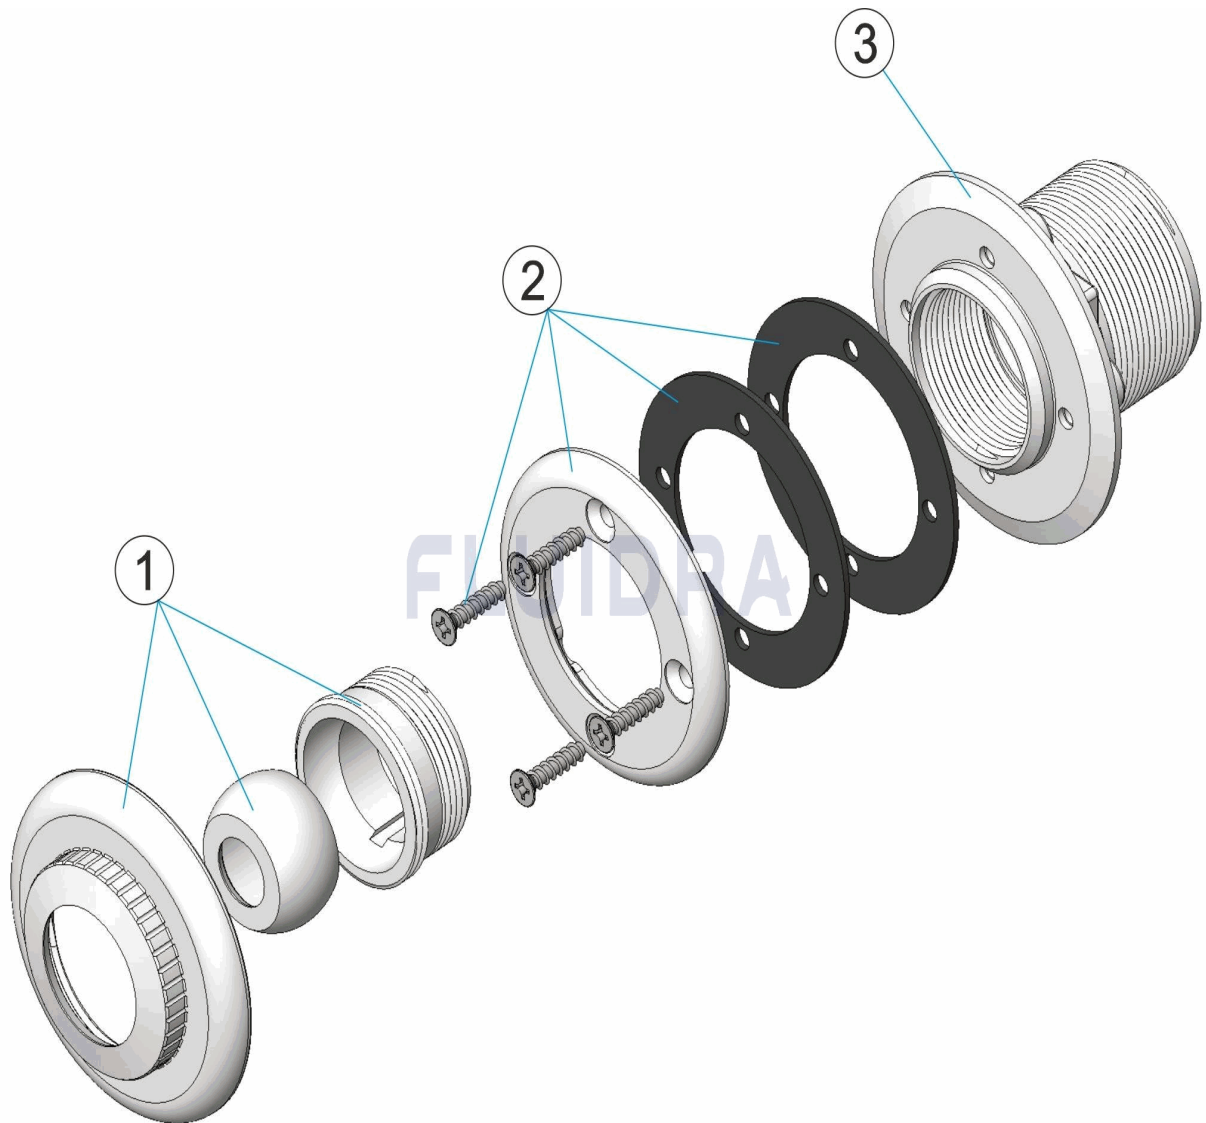

PARTS BREAKDOWN

REV.: 0
 DATE: 09/01/2013
 SHEET: 3/6

852

CODE 34422CL125

DESCRIPTION: RETURN INLET PREFAB POOL, EASY-LINE

ENGLISH

POS	CODE	DESCRIPTION	QUANTITY	POS	CODE	DESCRIPTION	QUANTITY
1	4402040018	EYEBALL ASSEMBLY		3	34411R0003	100X54.5 NOZZLE BODY/LINER/INT.SOLVENT	
2	4402044802	RING AND GASKET FOR LINER POOLS					

ESPLOSO

REV.: 0

852

DATA: 09/01/2013

PAG.: 4/6

CODICE 34422CL125

DESCRIZIONE: BOCCHETTA IMPULSIONE PISC. PREF. EASY-LINE

ITALIANO

POS	CODICE	DESCRIZIONE	QUANTITA'	POS	CODICE	DESCRIZIONE	QUANTITA'
1	4402040018	SFERA COMPLETA		3	34411R0003	CORPO BOCCHETTA 100X54,5/LINER/INT. II	
2	4402044802	COPRIFLANGIA E GUARNIZIONE PISC. PRI					

EINZELTEILE

ÜBER.: 0

852

DATUM: 09/01/2013

BLATT: 5/6

CODE **34422CL125**

BESCHREIBUNG: **EINLAUFDÜSE PF. BECKEN EASY-LINE**

DEUTSCH