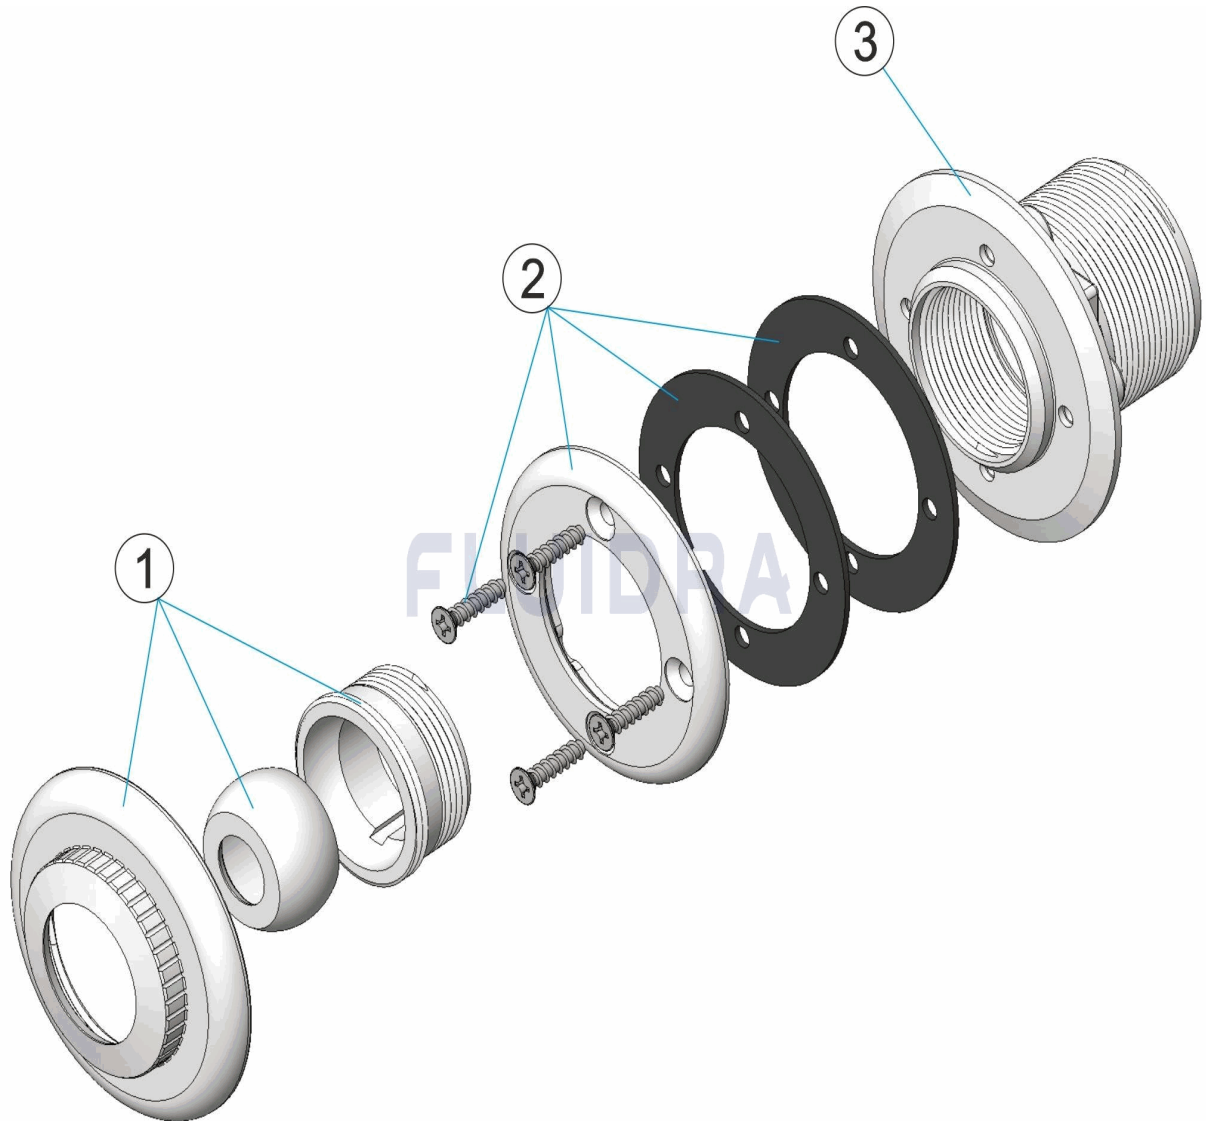

PARTS BREAKDOWN

REV.: 0
 DATE: 09/01/2013
 SHEET: 3/6

852

CODE 34422CL125

DESCRIPTION: RETURN INLET PREFAB POOL, EASY-LINE

ENGLISH

POS	CODE	DESCRIPTION	QUANTITY	POS	CODE	DESCRIPTION	QUANTITY
1	4402040018	EYEBALL ASSEMBLY		3	34411R0003	100X54.5 NOZZLE BODY/LINER/INT.SOLVENT	
2	4402044802	RING AND GASKET FOR LINER POOLS					

POS	CODICE	DESCRIZIONE	QUANTITA'	POS	CODICE	DESCRIZIONE	QUANTITA'
1	4402040018	SFERA COMPLETA		3	34411R0003	CORPO BOCCHETTA 100X54,5/LINER/INT. II	
2	4402044802	COPRIFLANGIA E GUARNIZIONE PISC. PRI					

EINZELTEILE

ÜBER.: 0

852

DATUM: 09/01/2013

BLATT: 5/6

CODE **34422CL125**

BESCHREIBUNG: **EINLAUFDÜSE PF. BECKEN EASY-LINE**

DEUTSCH

POS	CODE	BESCHREIBUNG	MENGE	POS	CODE	BESCHREIBUNG	MENGE
1	4402040018	KUGEL KOMPLETT		3	34411R0003	GEHÄUSE DÜSE 100 X 54,5 FOLIE / INT. ZU	
2	4402044802	RING UND DICHTUNG FERTIGBECKEN					

ITEM

REV.: 0

852